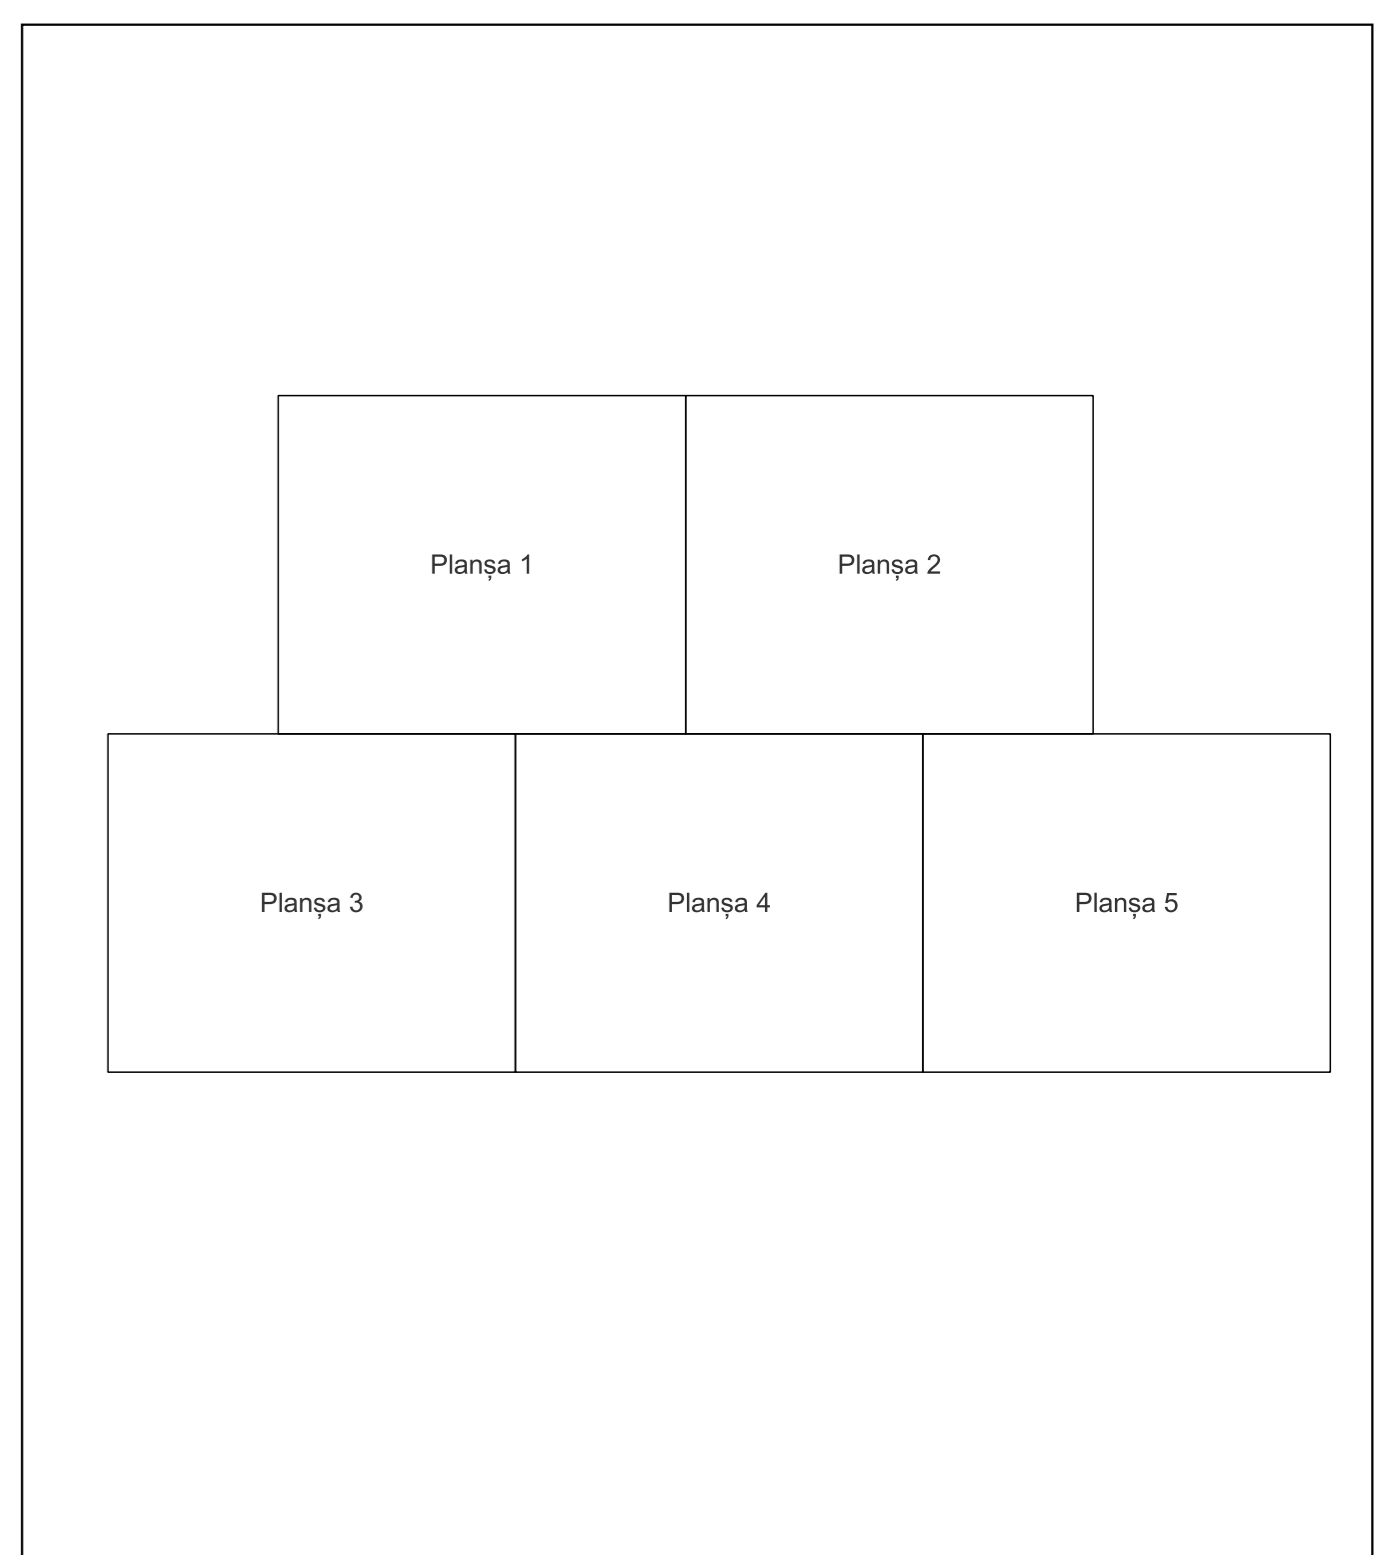

PLAN CADASTRAL

Comuna Bistreț, jud. Dolj

Sector cadastral nr. 42

Scara 1:2000

Sistem de proiecție: Stereografic 1970

Planșa nr. 1/5

spre publicare

Schema dispunerii sectoarelor cadastrale

Schema dispunerii planșelor

Legenda

- LIMITĂ UAT
- LIMITĂ UAT
- LIMITĂ INTRAVILAN
- DENUMIRE INTRAVILAN
- LIMITĂ SECTOR
- NUMĂR SECTOR
- LIMITĂ IMOBIL
- ID IMOBIL
- LIMITĂ CONSTRUCȚIE
- LIMITĂ CONSTRUCȚIE

Planșa nr. 2/5

spre publicare

Schema dispunerii sectoarelor cadastrale

Schema dispunerii planșelor

Legenda

- LIMITĂ UAT
- LIMITĂ UAT
- LIMITĂ INTRAVILAN
- DENUMIRE INTRAVILAN
- LIMITĂ SECTOR
- NUMĂR SECTOR
- LIMITĂ IMOBIL
- ID IMOBIL
- LIMITĂ CONSTRUCȚIE
- LIMITĂ CONSTRUCȚIE