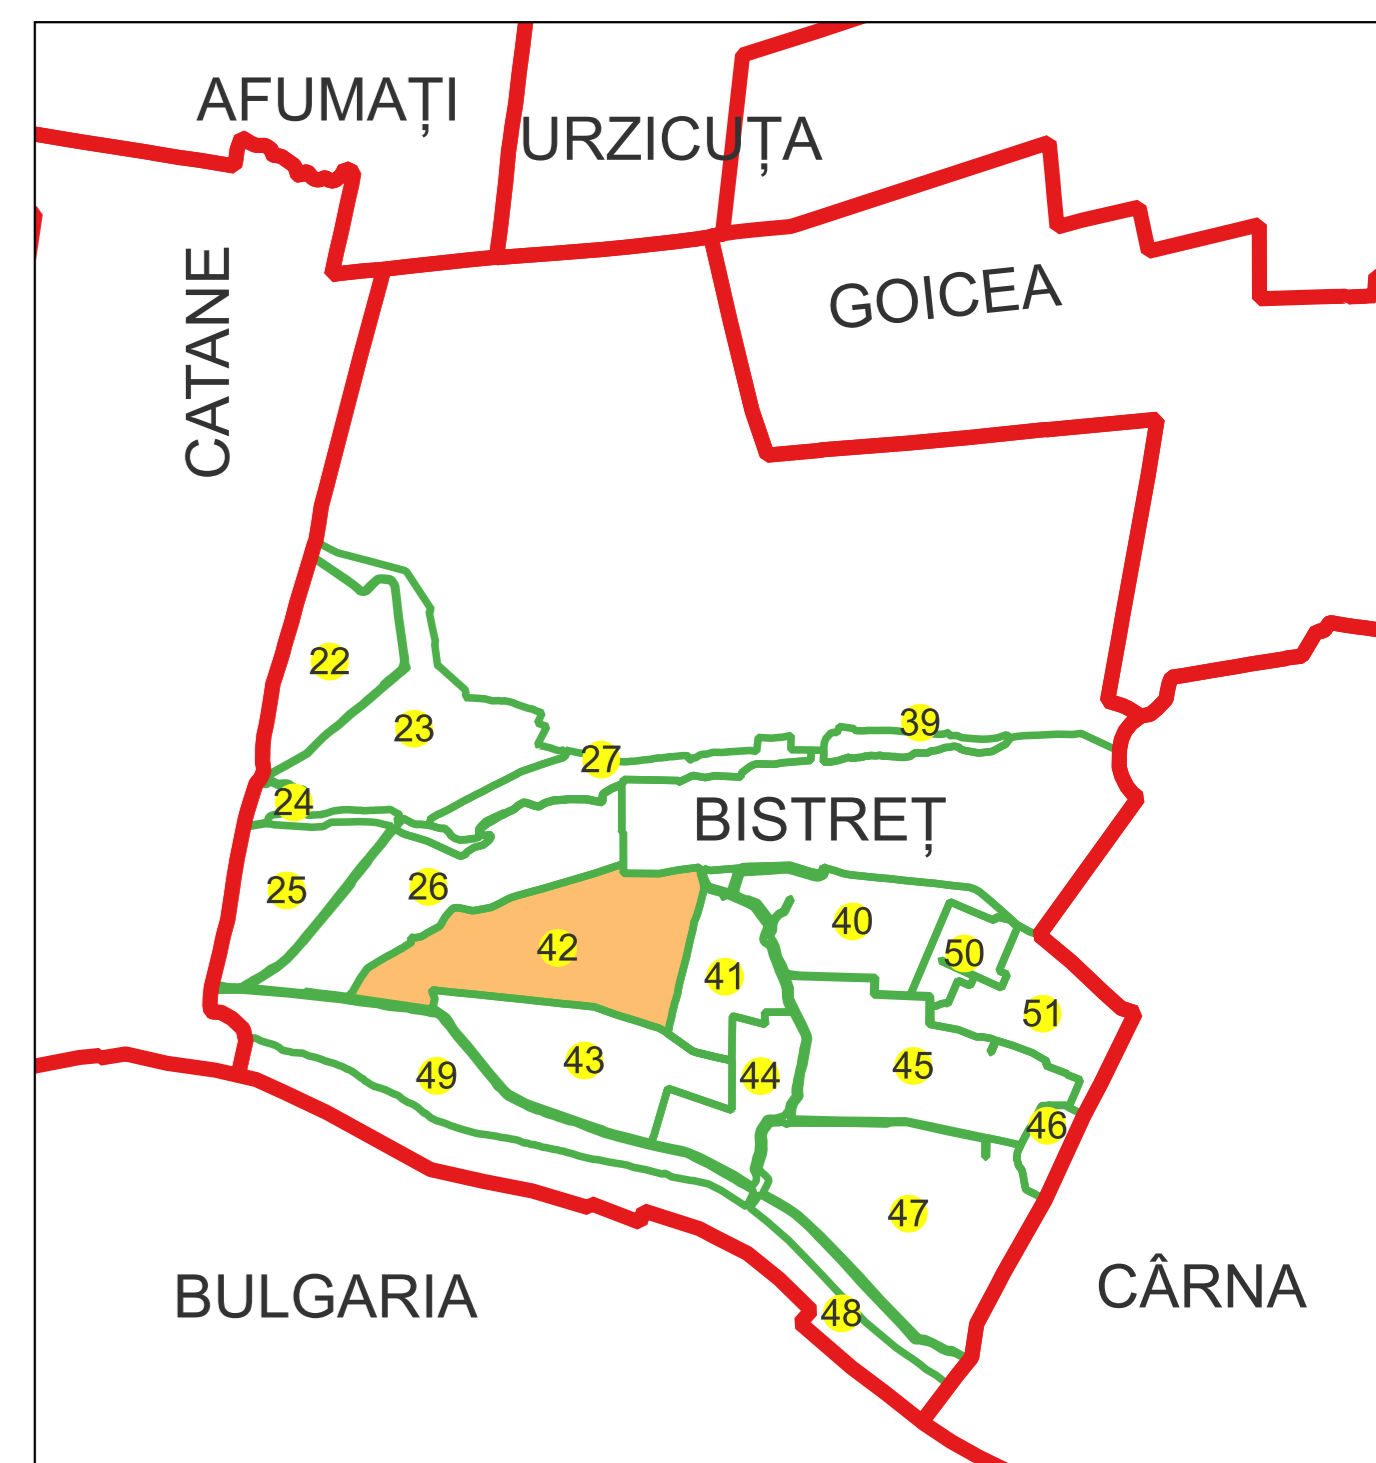

PLAN CADASTRAL

Comuna Bistreț, jud. Dolj

Sector cadastral nr. 42

Scara 1:2000

Sistem de proiecție: Stereografic 1970

Planșa nr. 1/5

spre publicare

Schema dispunerii sectoarelor cadastrale

Semnat și validat de: Alexandru Hiruza conform
Imputernicirii nr. 141/05.07.2021

Data 19.09.2022

PLAN CADASTRAL

Comuna Bistreț, jud. Dolj

Sector cadastral nr. 42

Scara 1:2000

Sistem de proiecție: Stereografic 1970

Semnat de Alexandru Hruza conform
Imputernicirii nr. 141/05.07.2021

PLAN CADASTRAL

Comuna Bistreț, jud. Dolj

Sector cadastral nr. 42

Scara 1:2000

Sistem de proiecție: Stereografic 1970

Planșa nr. 4/5

spre publicare

Semnat și însoțit de planșă de proiectare
Alexandru Hruza conform
Imputernicirii nr. 141/05.07.2021

PLAN CADASTRAL

Comuna Bistreț, jud. Dolj

Sector cadastral nr. 42

Scara 1:2000

Sistem de proiecție: Stereografic 1970