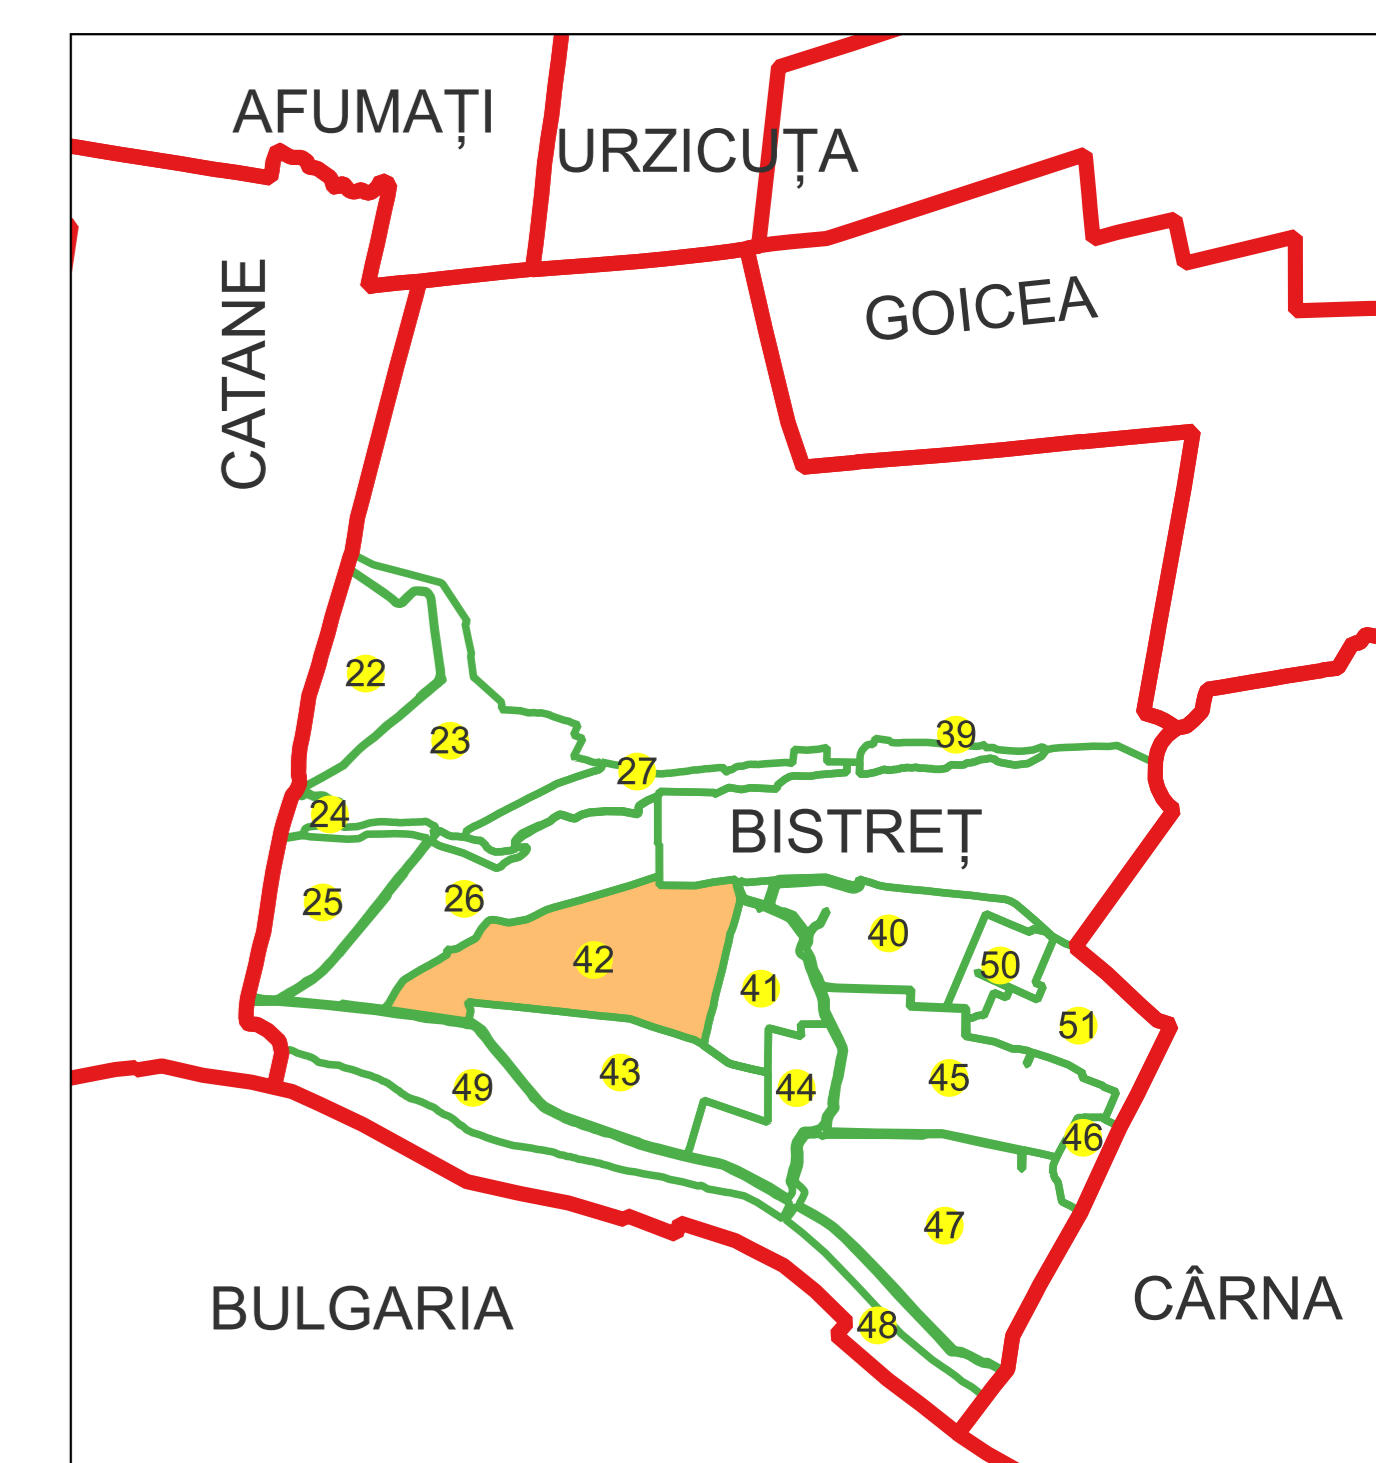

PLAN CADASTRAL

Comuna Bistreț, jud. Dolj

Sector cadastral nr. 42

Scara 1:2000

Sistem de proiecție: Stereografic 1970

Planșa nr. 3/5

spre publicare

Schema disponeri sectoarelor cadastrale