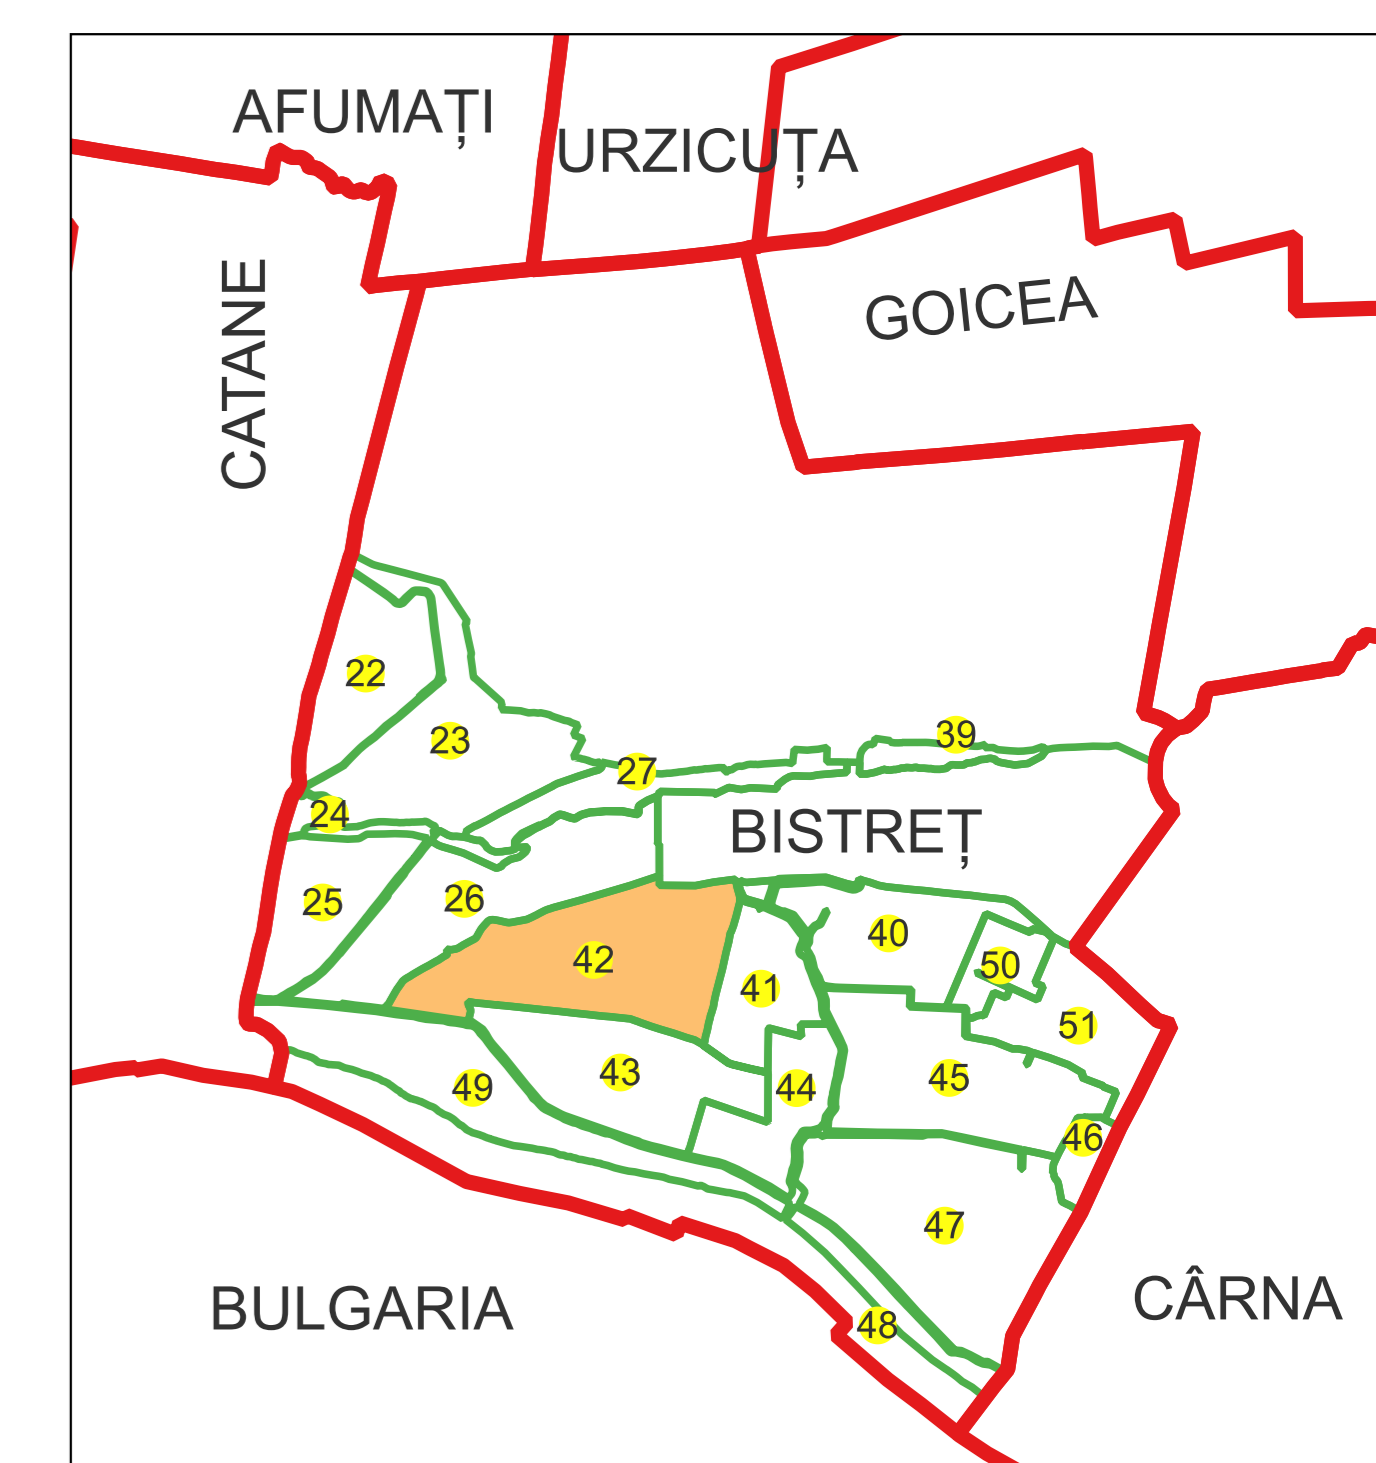

PLAN CADASTRAL

Comuna Bistreț, jud. Dolj

Sector cadastral nr. 42

Scara 1:2000

Sistem de proiecție: Stereografic 1970

Planșa nr. 5/5

spre publicare

Schema dispunerii sectoarelor cadastrale