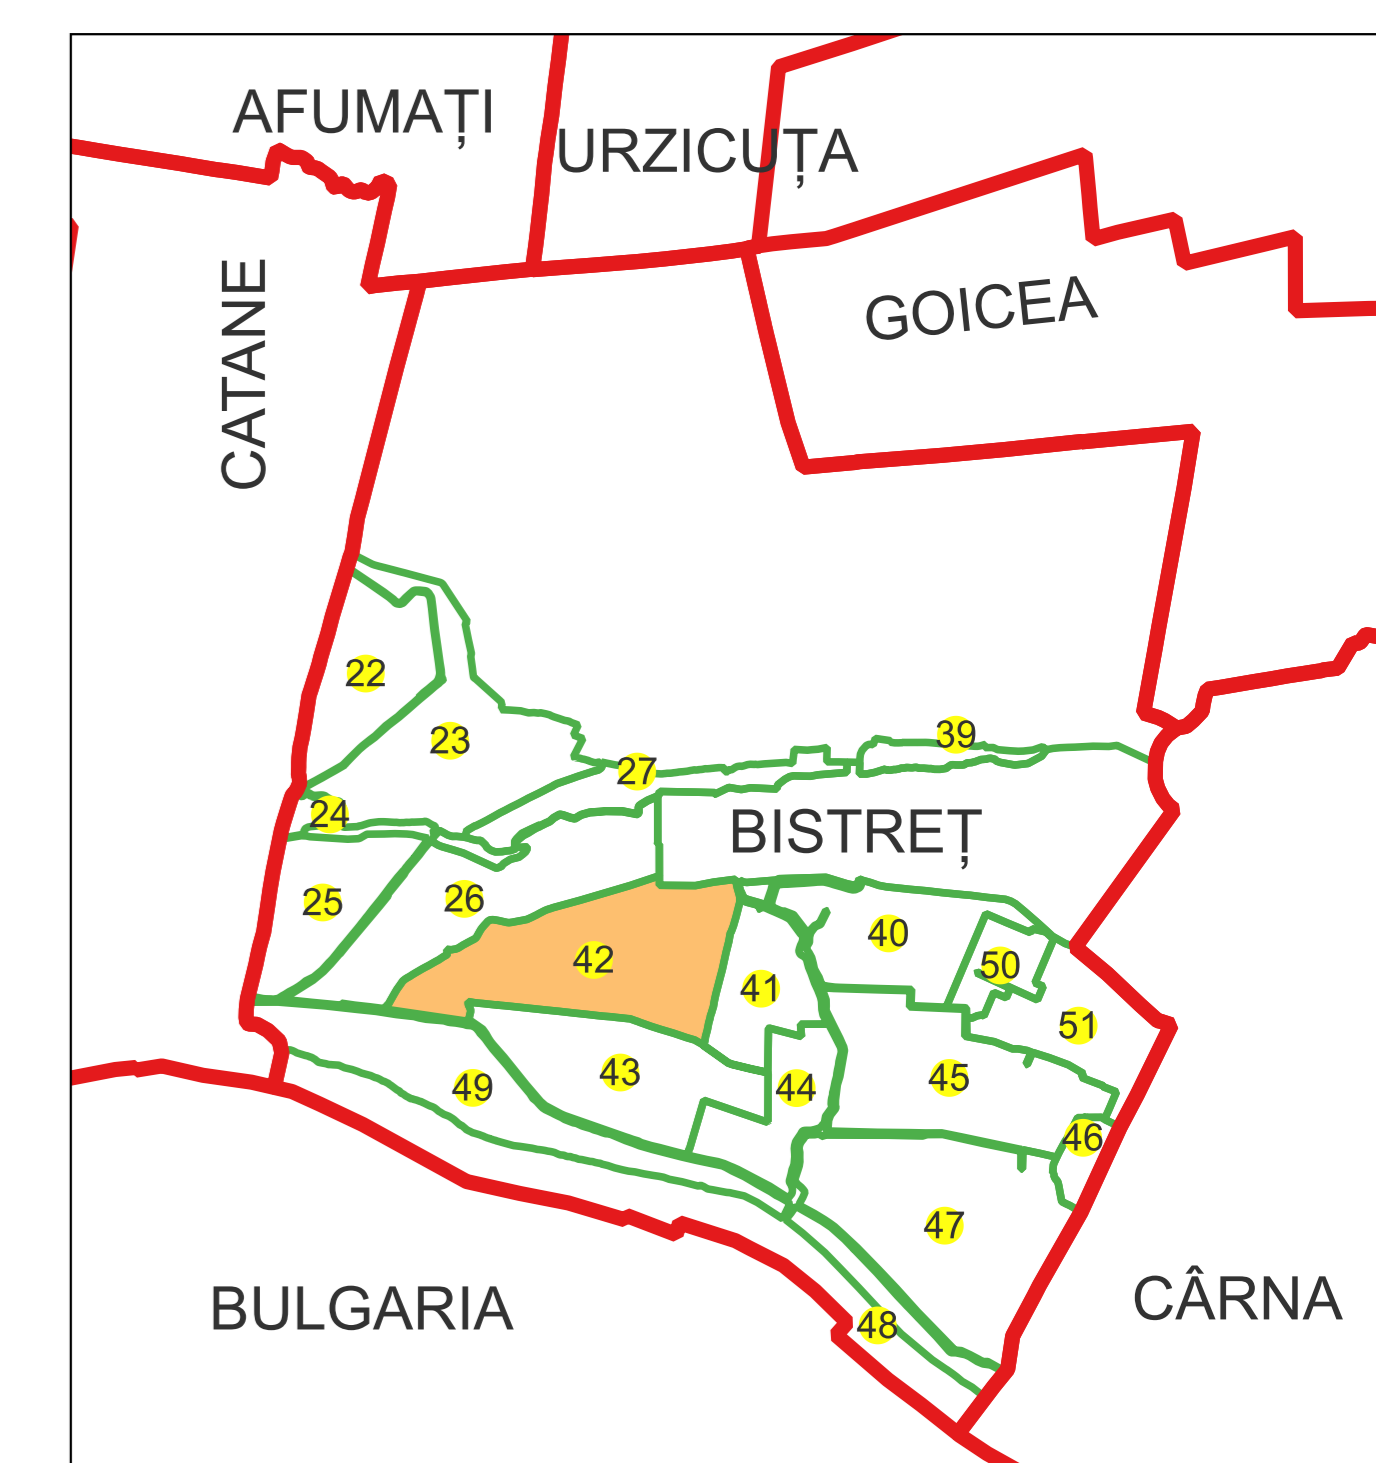

PLAN CADASTRAL

Comuna Bistreț, jud. Dolj

Sector cadastral nr. 42

Scara 1:2000

Sistem de proiecție: Stereografic 1970

Planșa nr. 2/5

spre publicare

Schema dispunerii sectoarelor cadastrale