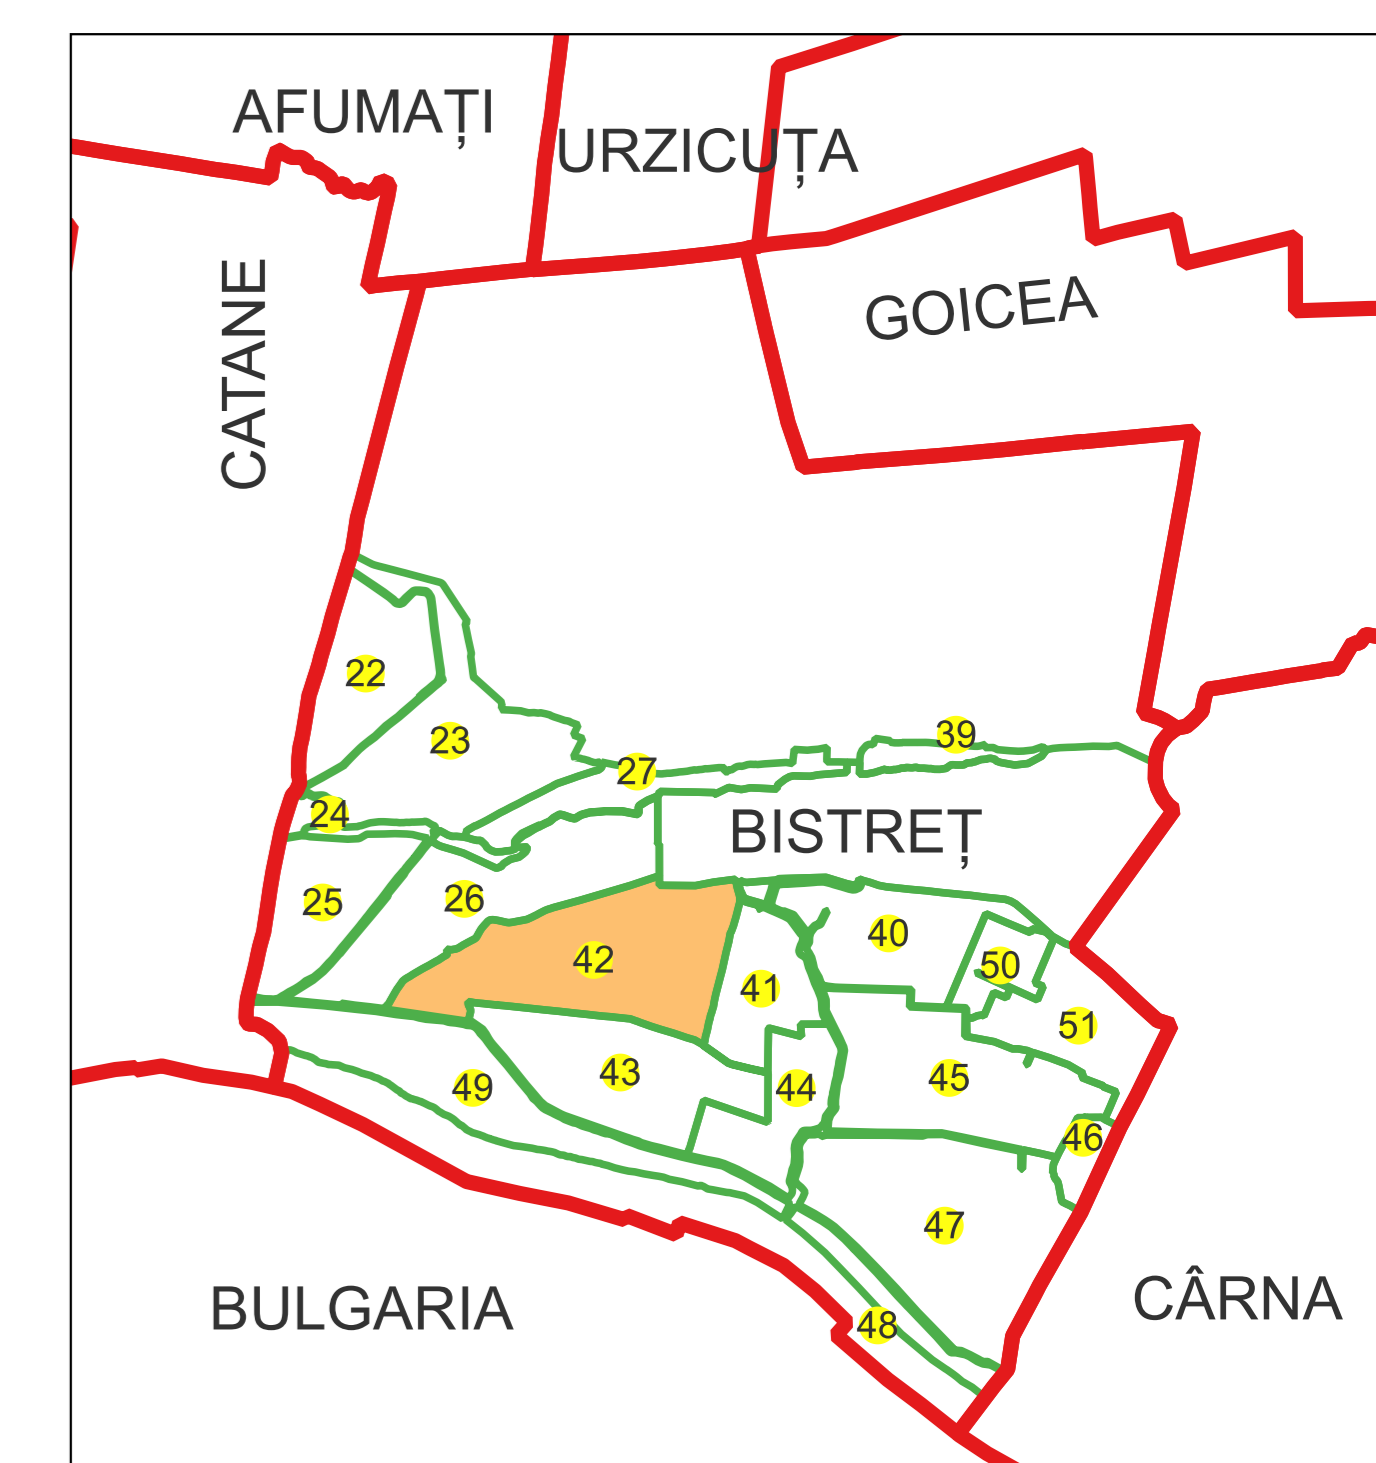

PLAN CADASTRAL

Comuna Bistreț, jud. Dolj

Sector cadastral nr. 42

Scara 1:2000

Sistem de proiecție: Stereografic 1970

Planșa nr. 4/5

spre publicare

Schema disponeri sectoarelor cadastrale