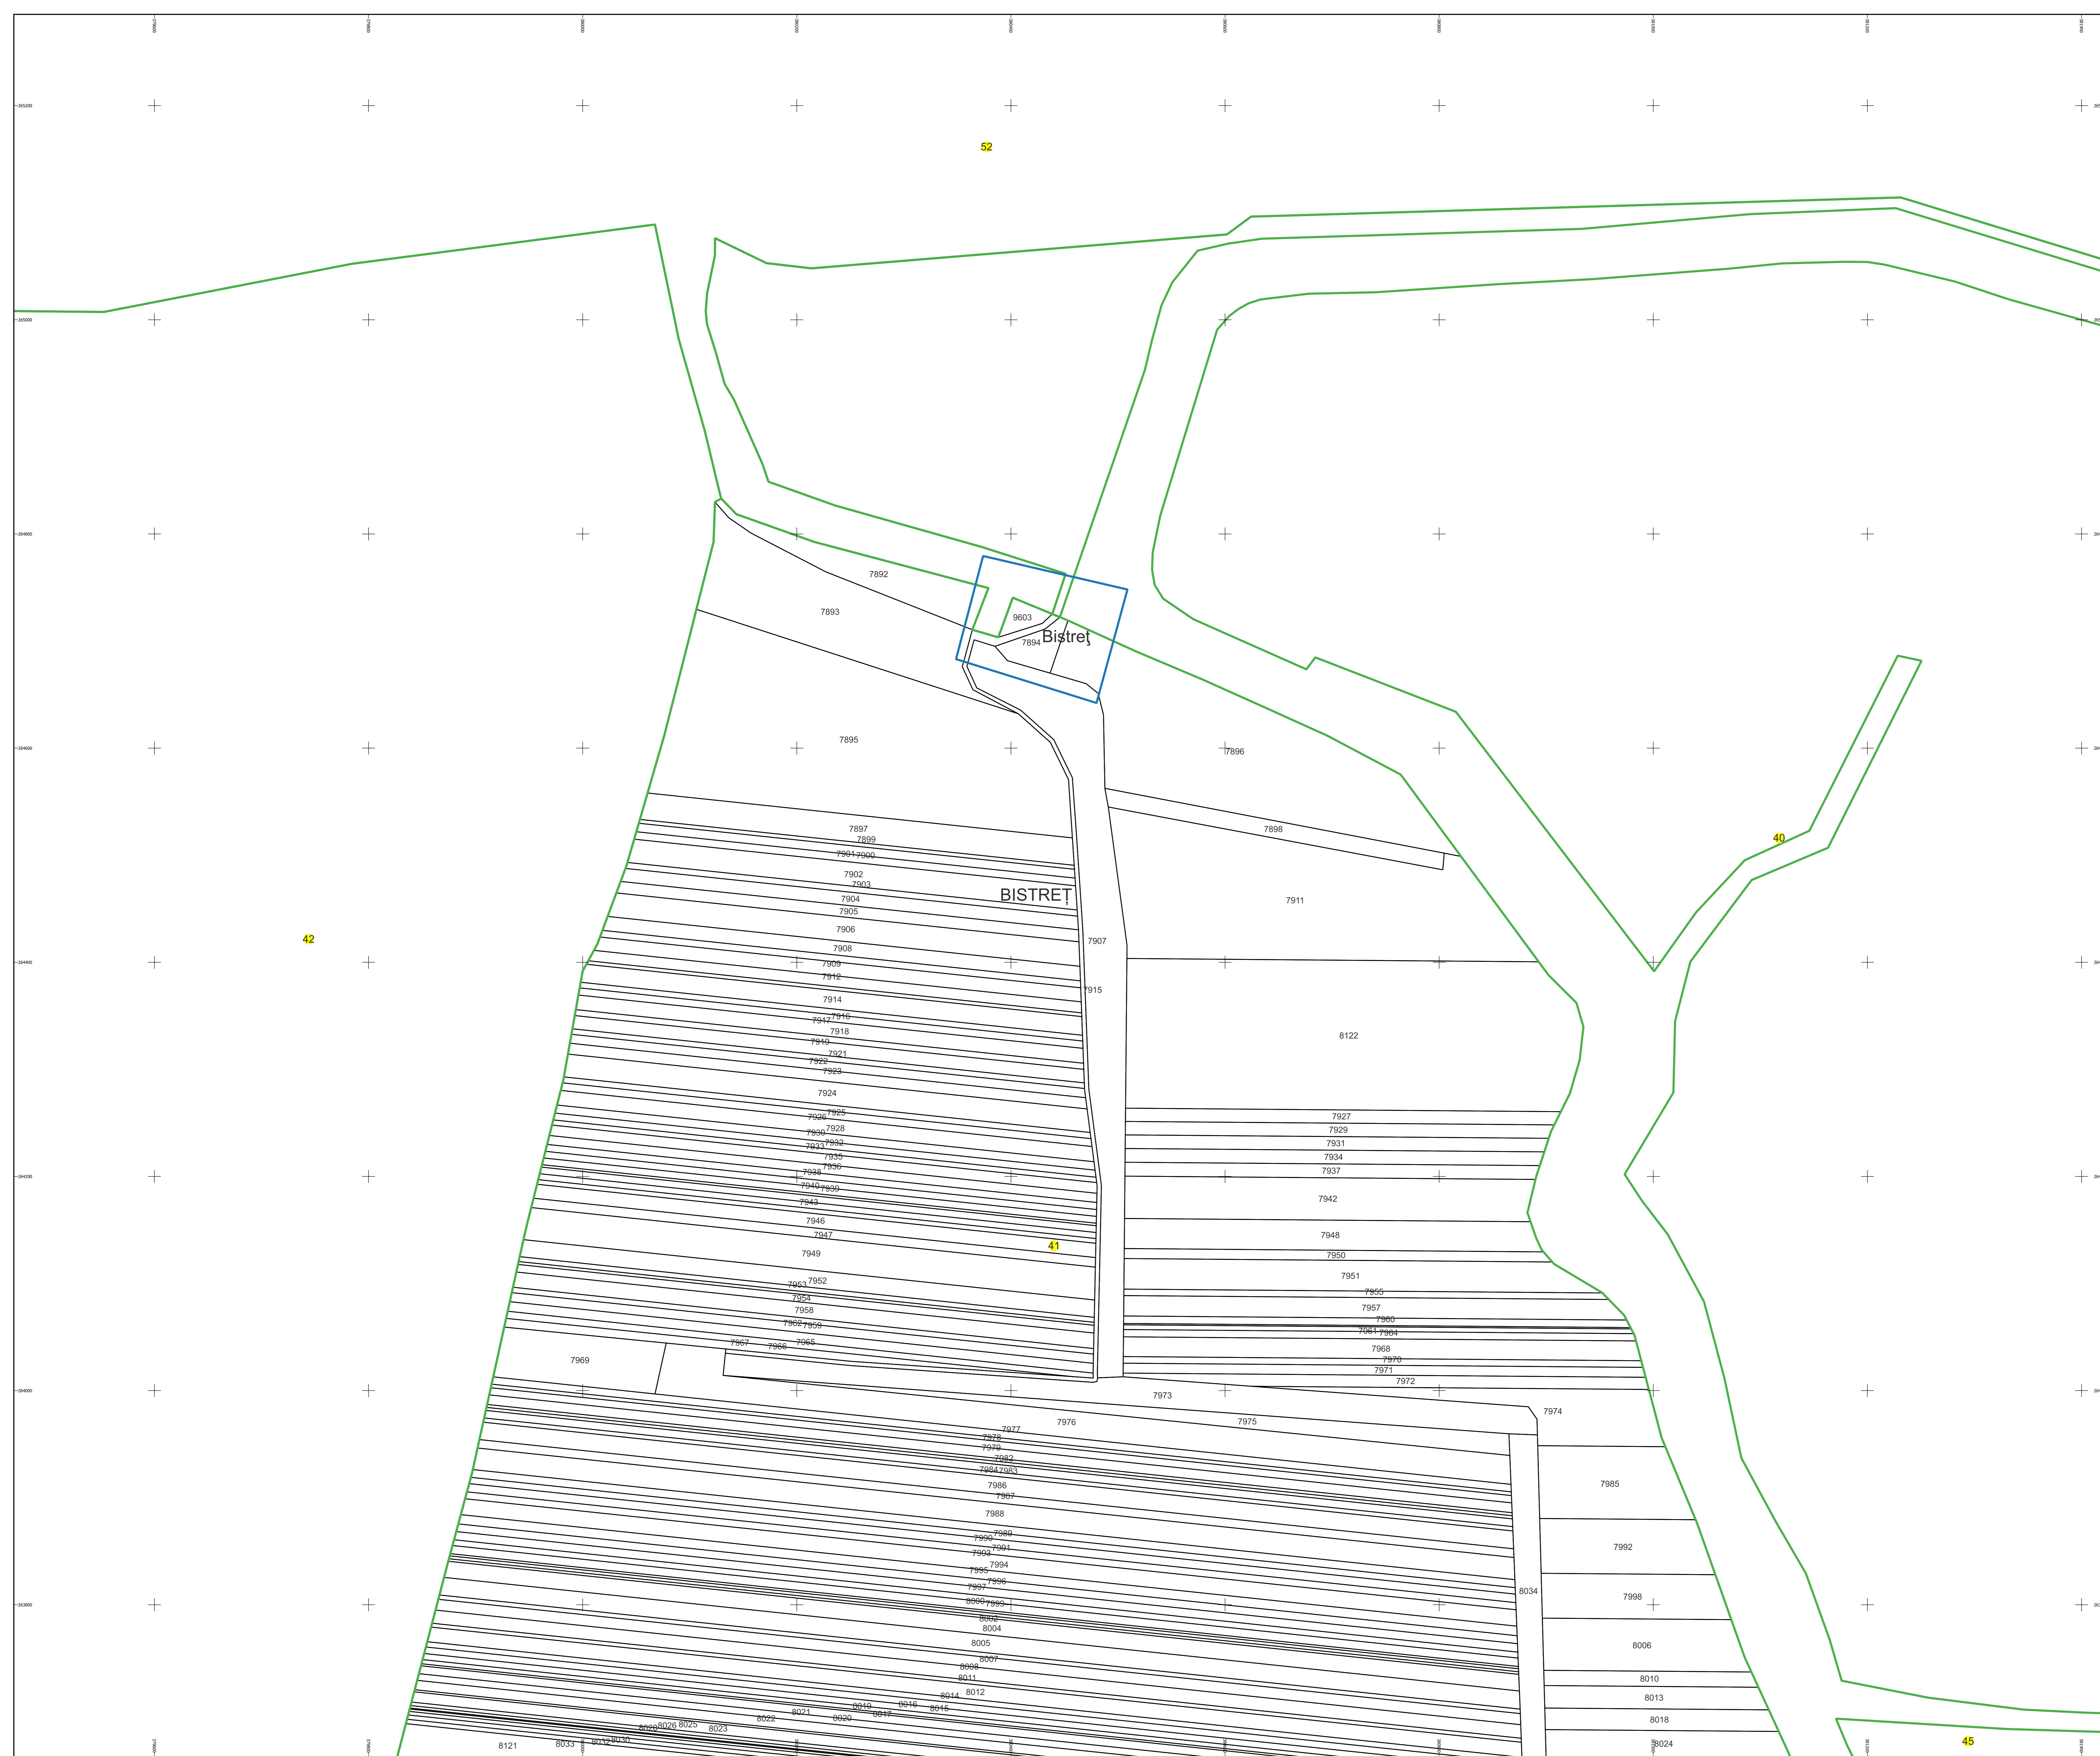

PLAN CADASTRAL

Comuna Bistreț, jud. Dolj

Sector cadastral nr. 41

Scara 1:2000

Sistem de proiecție: Stereografic 1970

Planșa nr. 1/2

spre publicare

Schema disponerii sectoarelor cadastrale

Schema disponerii planșelor

Legenda

- LIMITĂ UAT
- LIMITĂ UAT
- Aa LIMITĂ INTRAVILAN
- Aa DENUMIRE INTRAVILAN
- 23 LIMITĂ SECTOR
- 23 NUMĂR SECTOR
- 1 ID IMOBIL
- 1 LIMITĂ IMOBIL
- 1 LIMITĂ CONSTRUCȚIE
- c1 NUMĂR CONSTRUCȚIE

Semnat electronic de către Ing. Mihai-Alexandru Hruza conform  
Împuterniciei nr. 141/05.07.2021

Data 19.09.2022

PLAN CADASTRAL

Comuna Bistreț, jud. Dolj

Sector cadastral nr. 41

Scara 1:2000

Sistem de proiecție: Stereografic 1970

Planșa nr. 2/2

spre publicare

Schema dispunerii sectoarelor cadastrale

Schema dispunerii planșelor

Legenda

- LIMITĂ UAT
- LIMITĂ UAT
- LIMITĂ INTRAVILAN
- Aa DENUMIRE INTRAVILAN
- LIMITĂ SECTOR
- 23 NUMĂR SECTOR
- LIMITĂ IMOBIL
- 1 ID IMOBIL
- LIMITĂ CONSTRUCȚIE
- c1 NUMĂR CONSTRUCȚIE