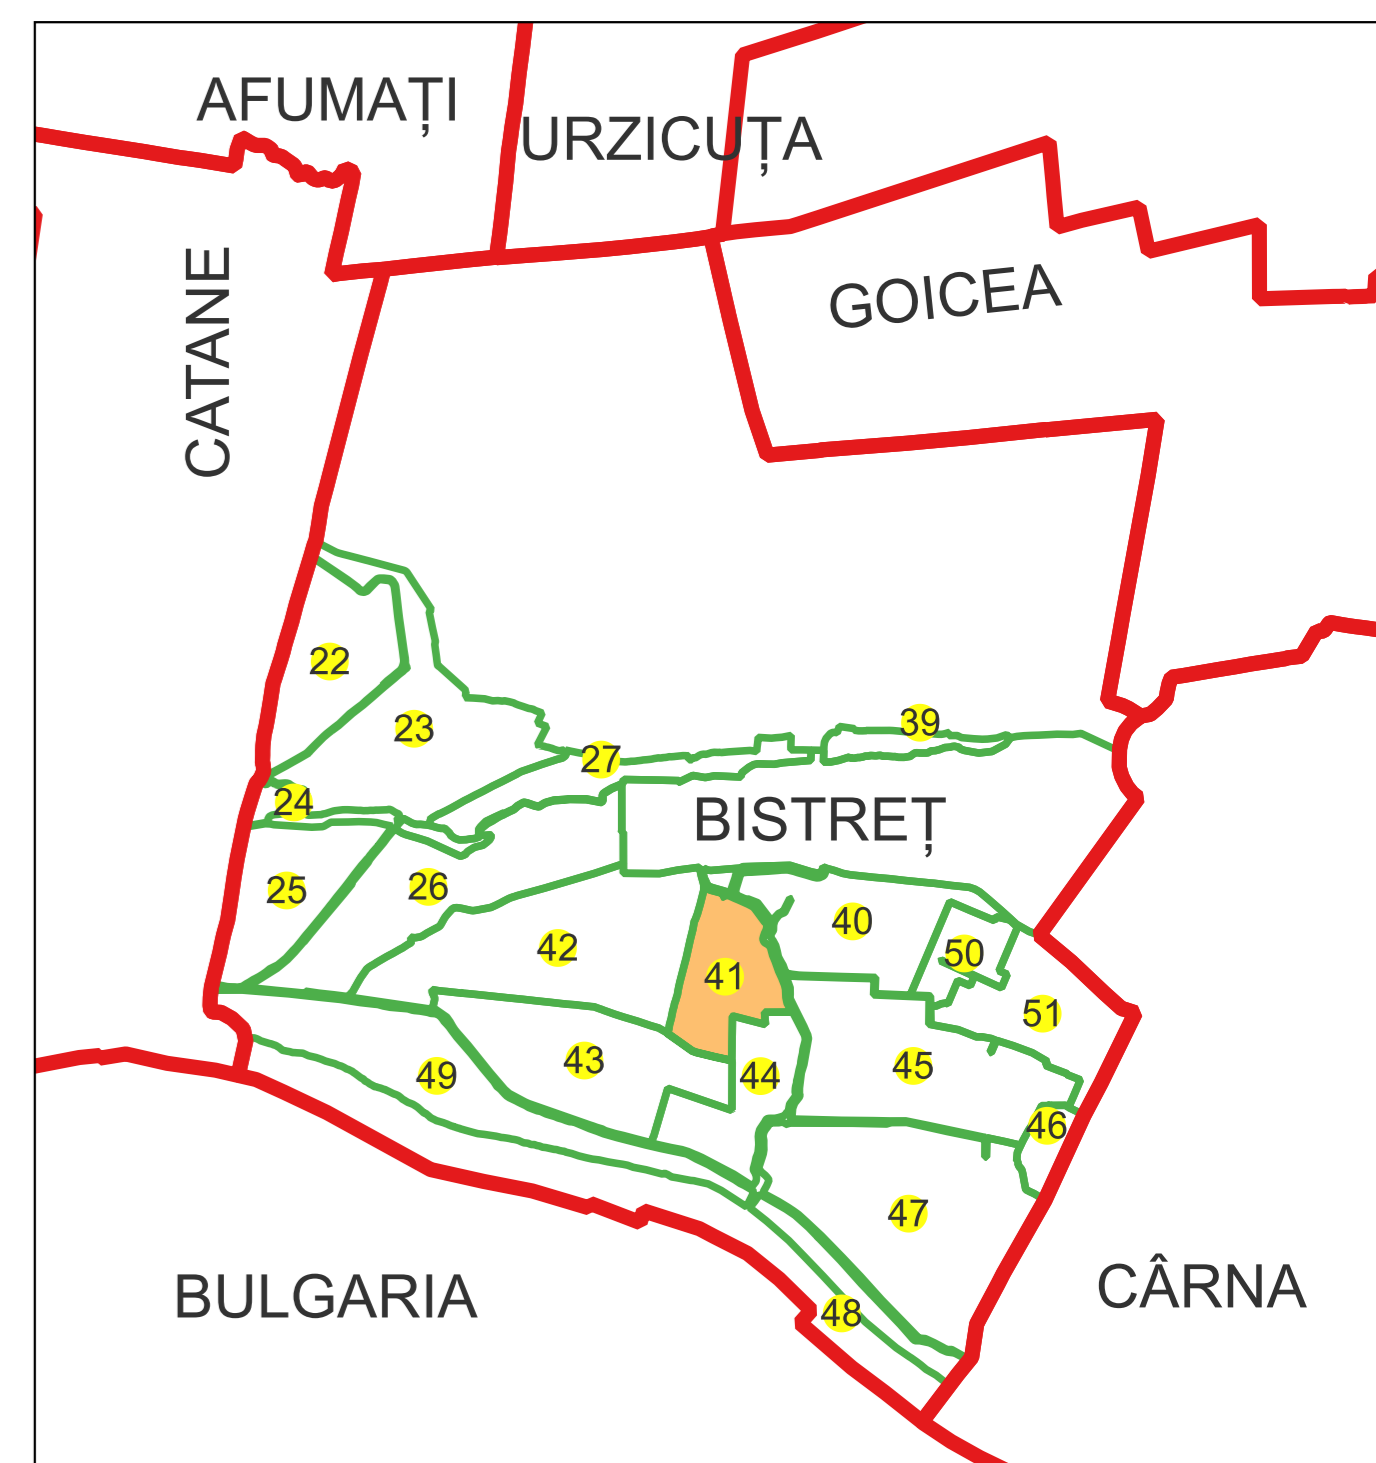

PLAN CADASTRAL

Comuna Bistreț, jud. Dolj

Sector cadastral nr. 41

Scara 1:2000

Sistem de proiecție: Stereografic 1970

Planșa nr. 2/2

spre publicare

Schema dispunerii sectoarelor cadastrale