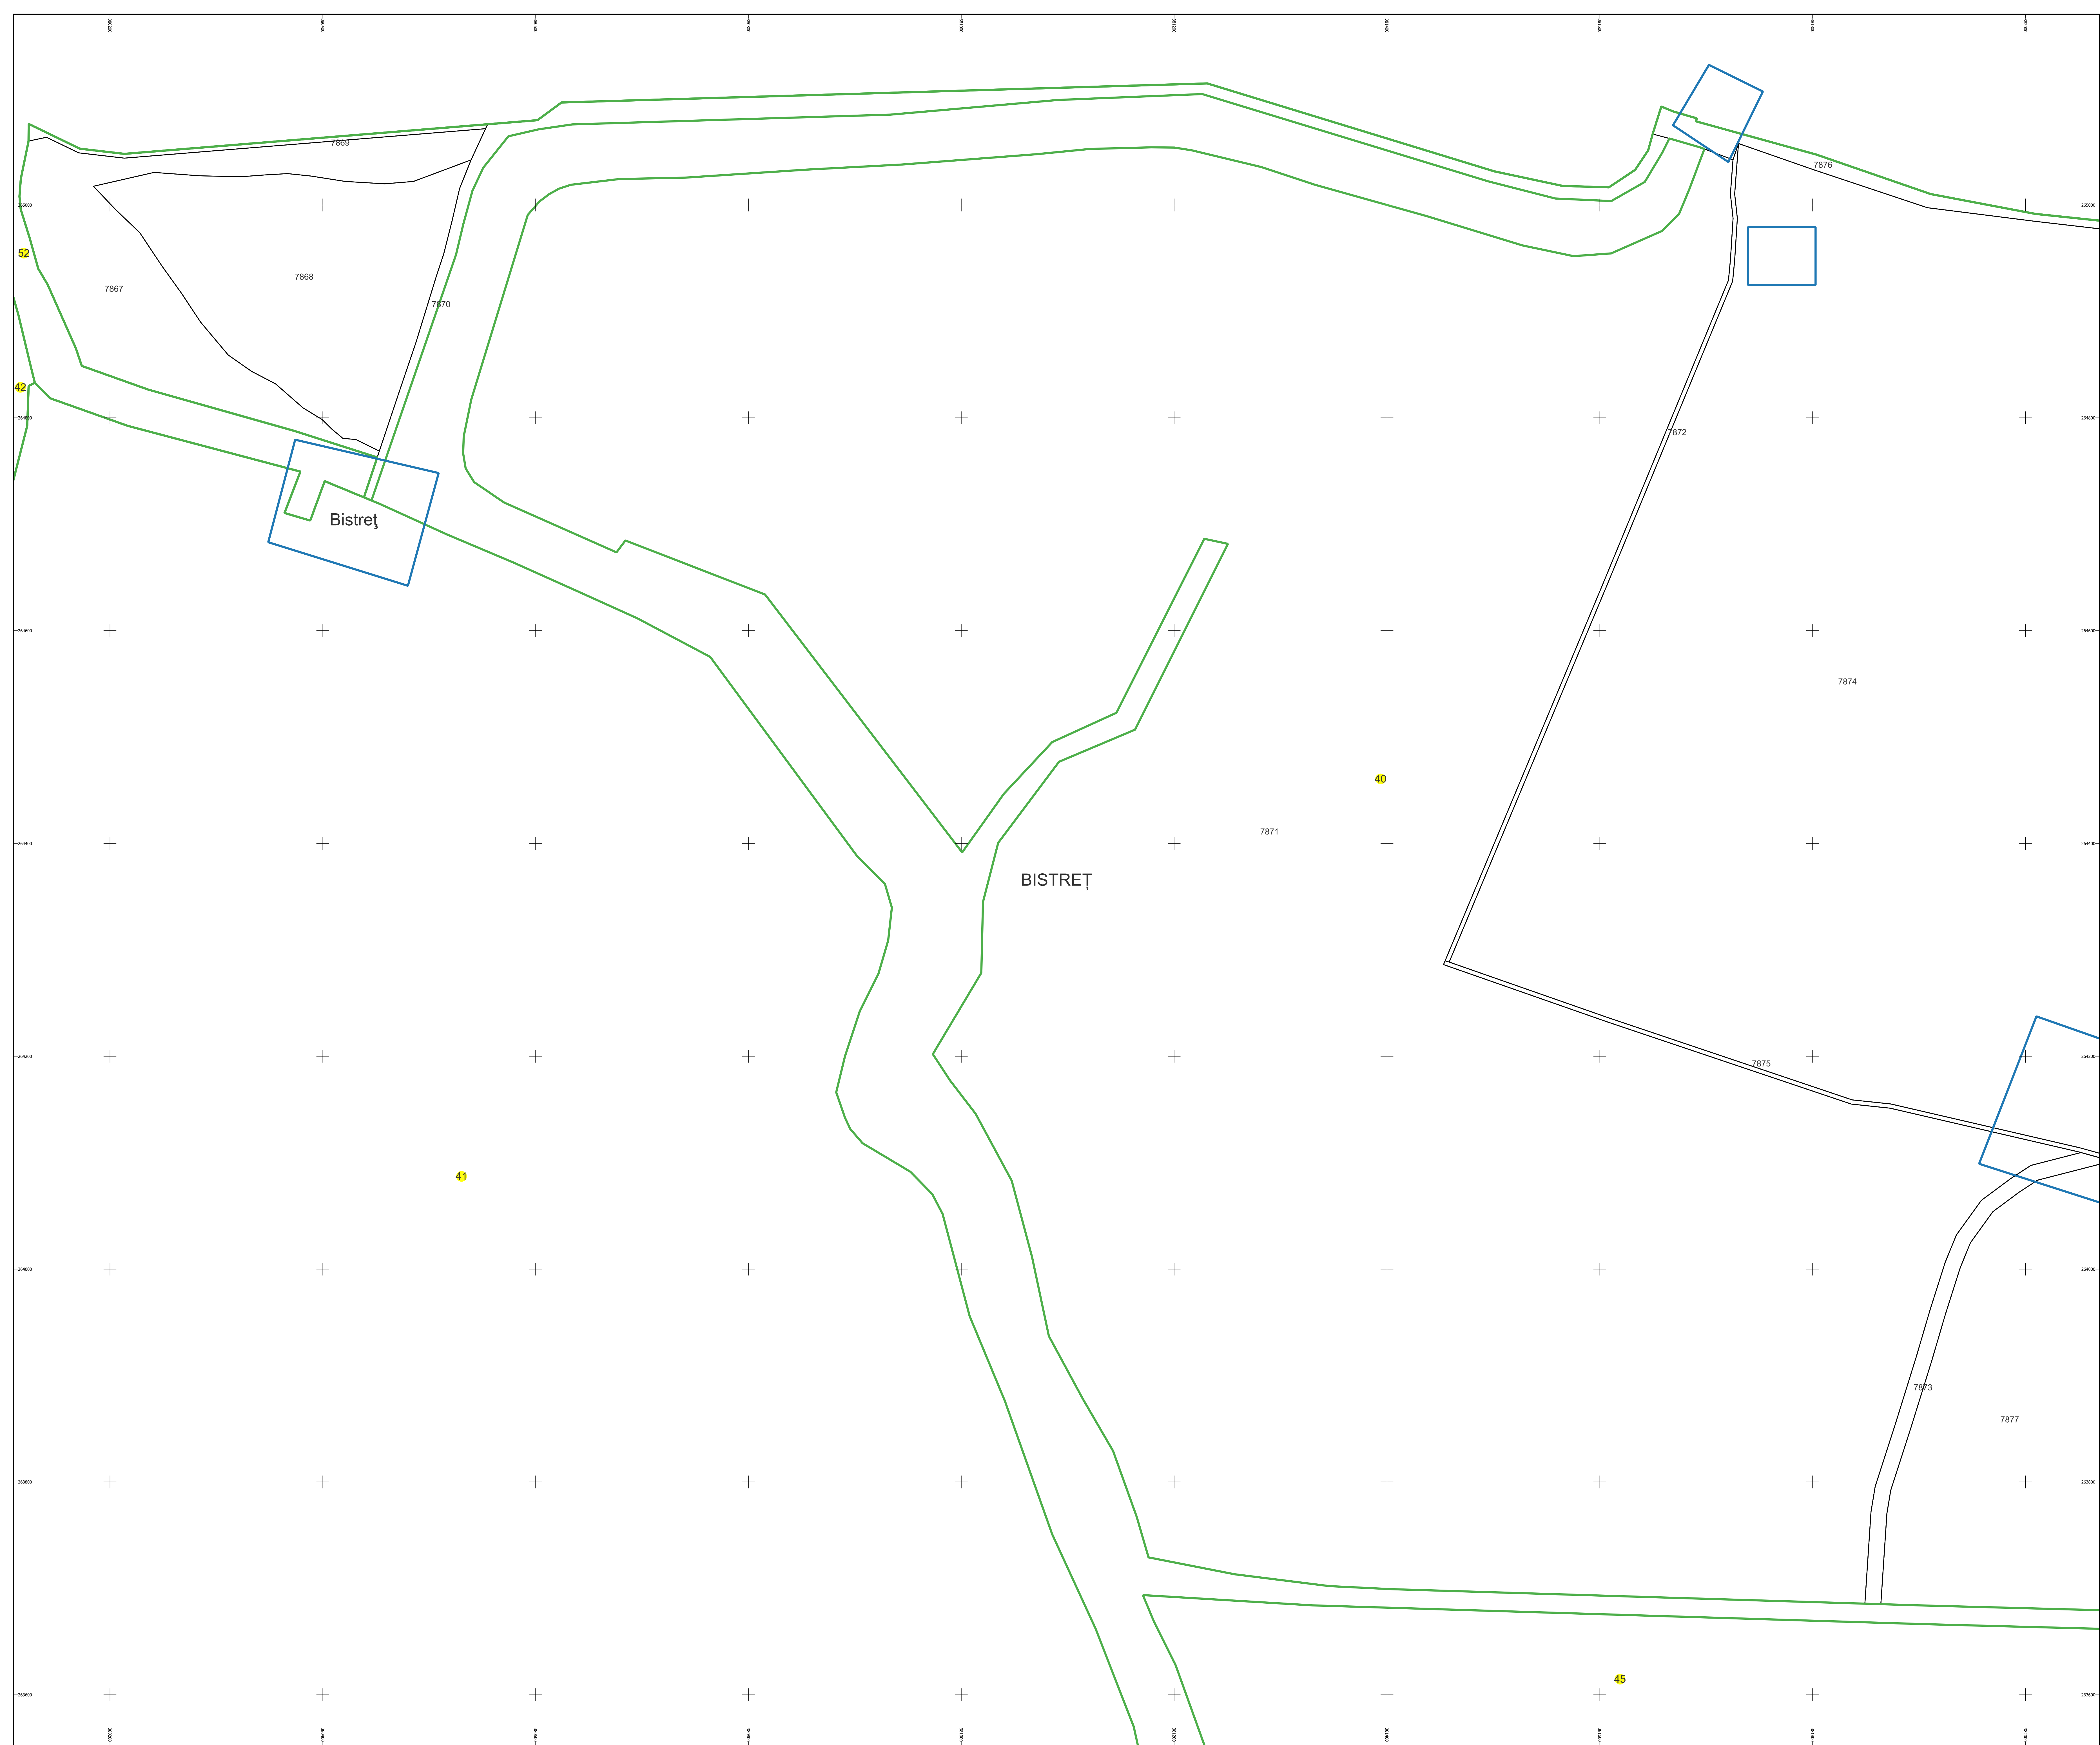

PLAN CADASTRAL

Comuna Bistreț, jud. Dolj

Sector cadastral nr. 40

Scara 1:2000

Sistem de proiecție: Stereografic 1970

Planșa nr. 1/2

spre publicare

Legenda

- LIMITĂ UAT
- LIMITĂ UAT
- LIMITĂ INTRAVILAN
- DENUMIRE INTRAVILAN
- LIMITĂ SECTOR
- NUMĂR SECTOR
- LIMITĂ IMOBIL
- ID IMOBIL
- LIMITĂ CONSTRUCȚIE
- NUMĂR CONSTRUCȚIE

Data 19.09.2022