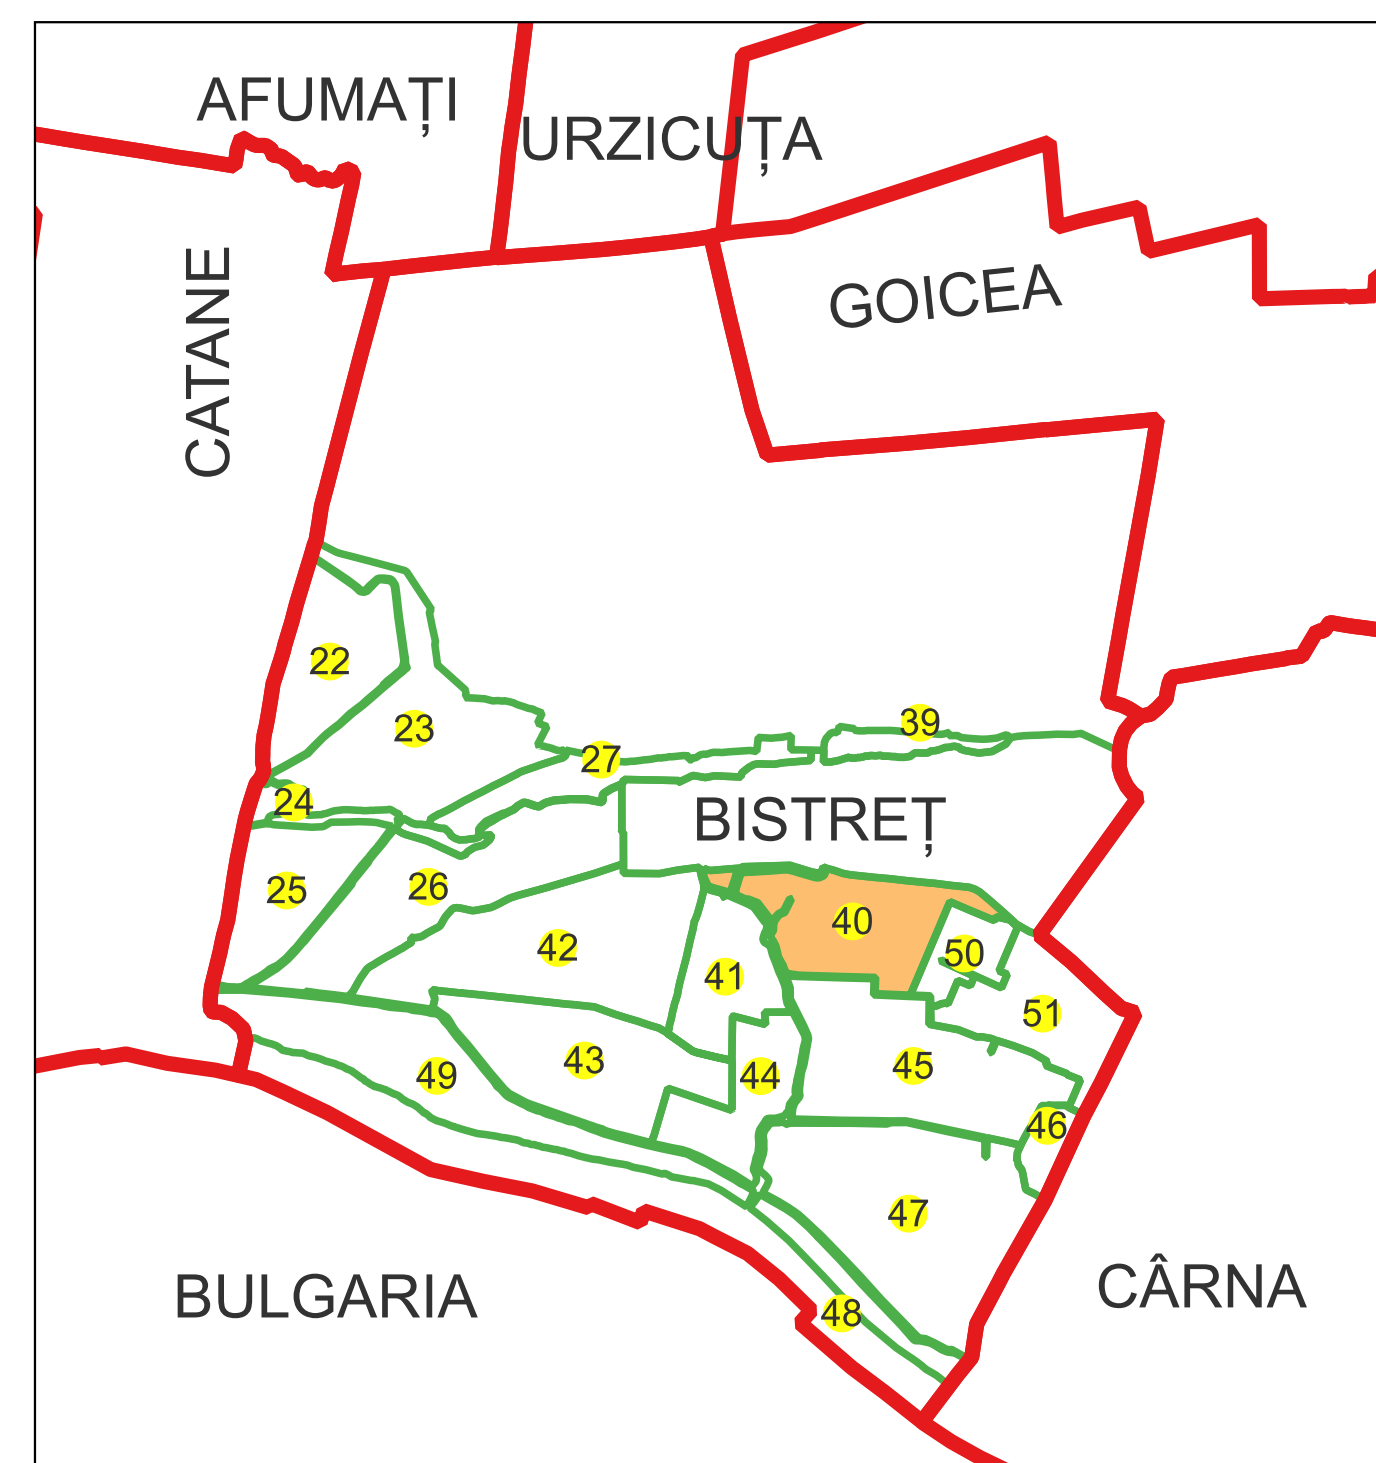

PLAN CADASTRAL

Comuna Bistreț, jud. Dolj

Sector cadastral nr. 40

Scara 1:2000

Sistem de proiecție: Stereografic 1970

Planșa nr. 2/2

spre publicare

Schema dispunerii sectoarelor cadastrale