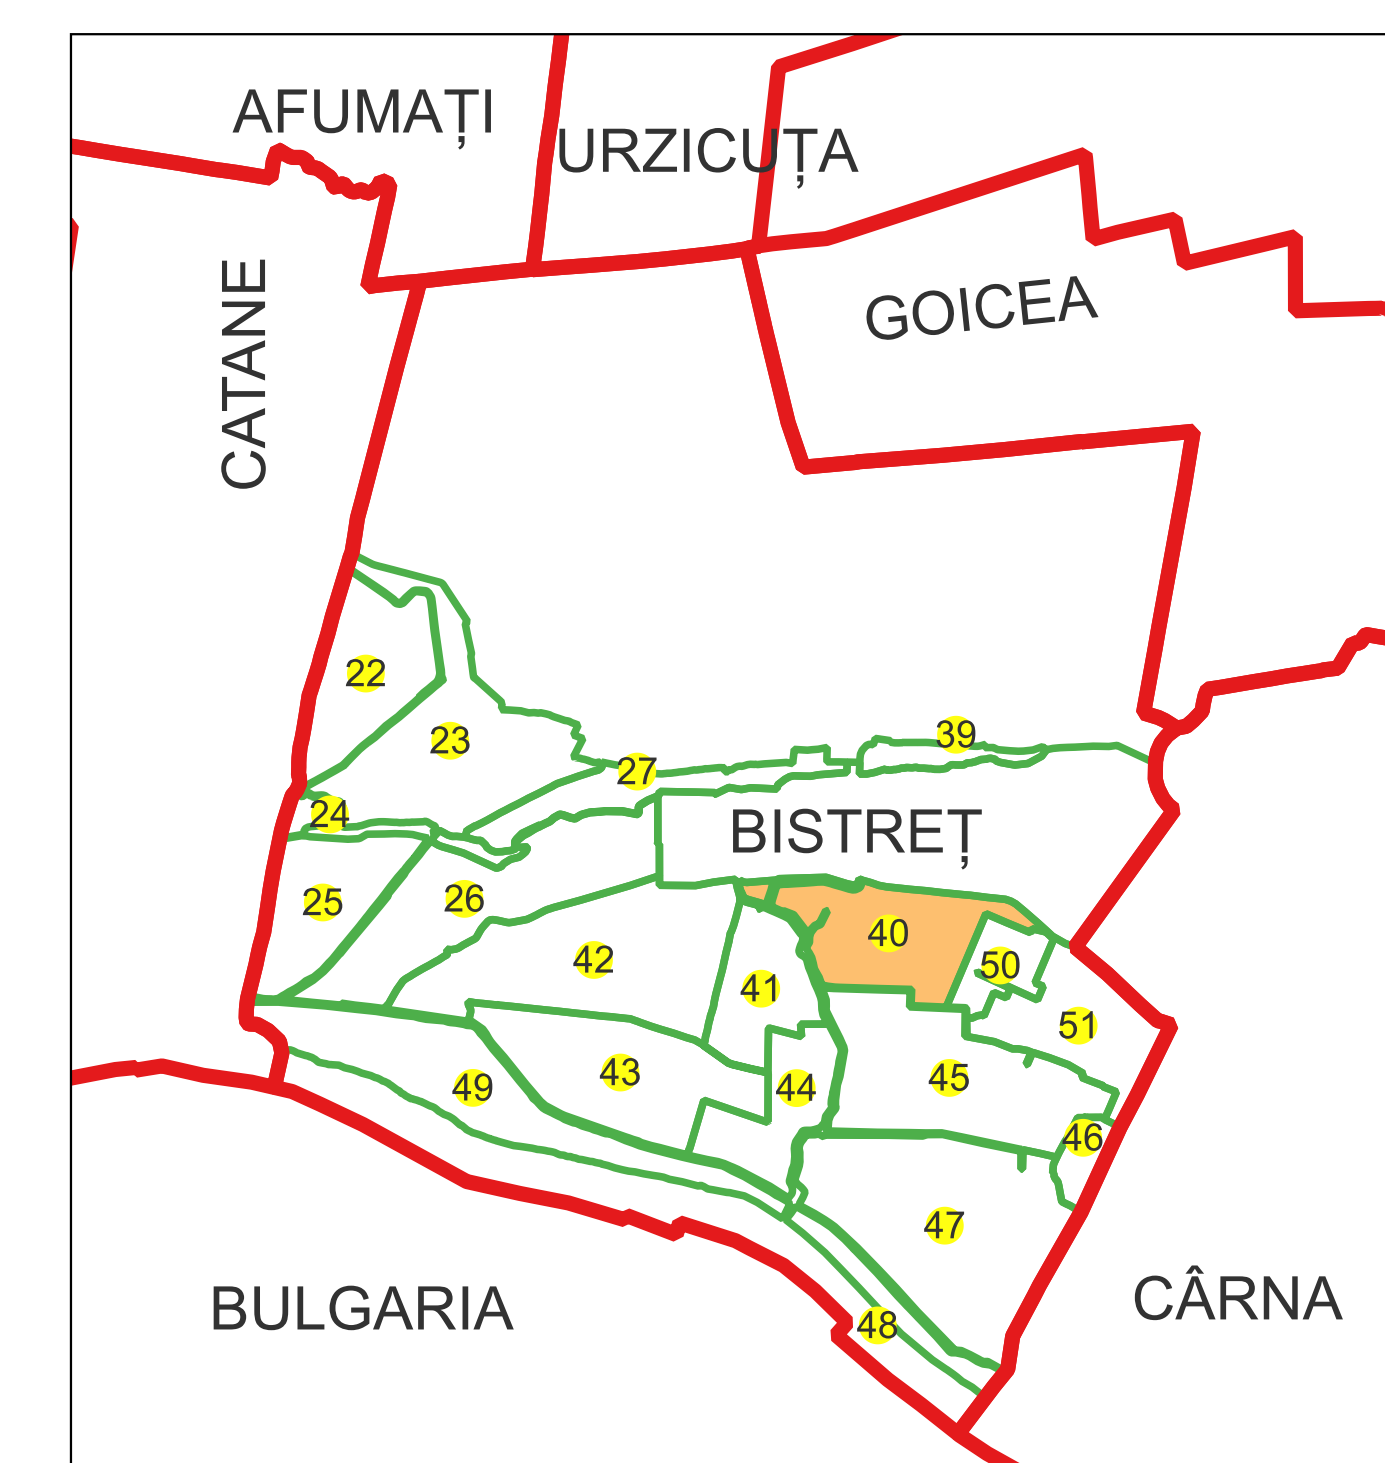

PLAN CADASTRAL

Comuna Bistreț, jud. Dolj

Sector cadastral nr. 40

Scara 1:2000

Sistem de proiecție: Stereografic 1970

Planșa nr. 1/2

spre publicare

Schema dispunerii sectoarelor cadastrale