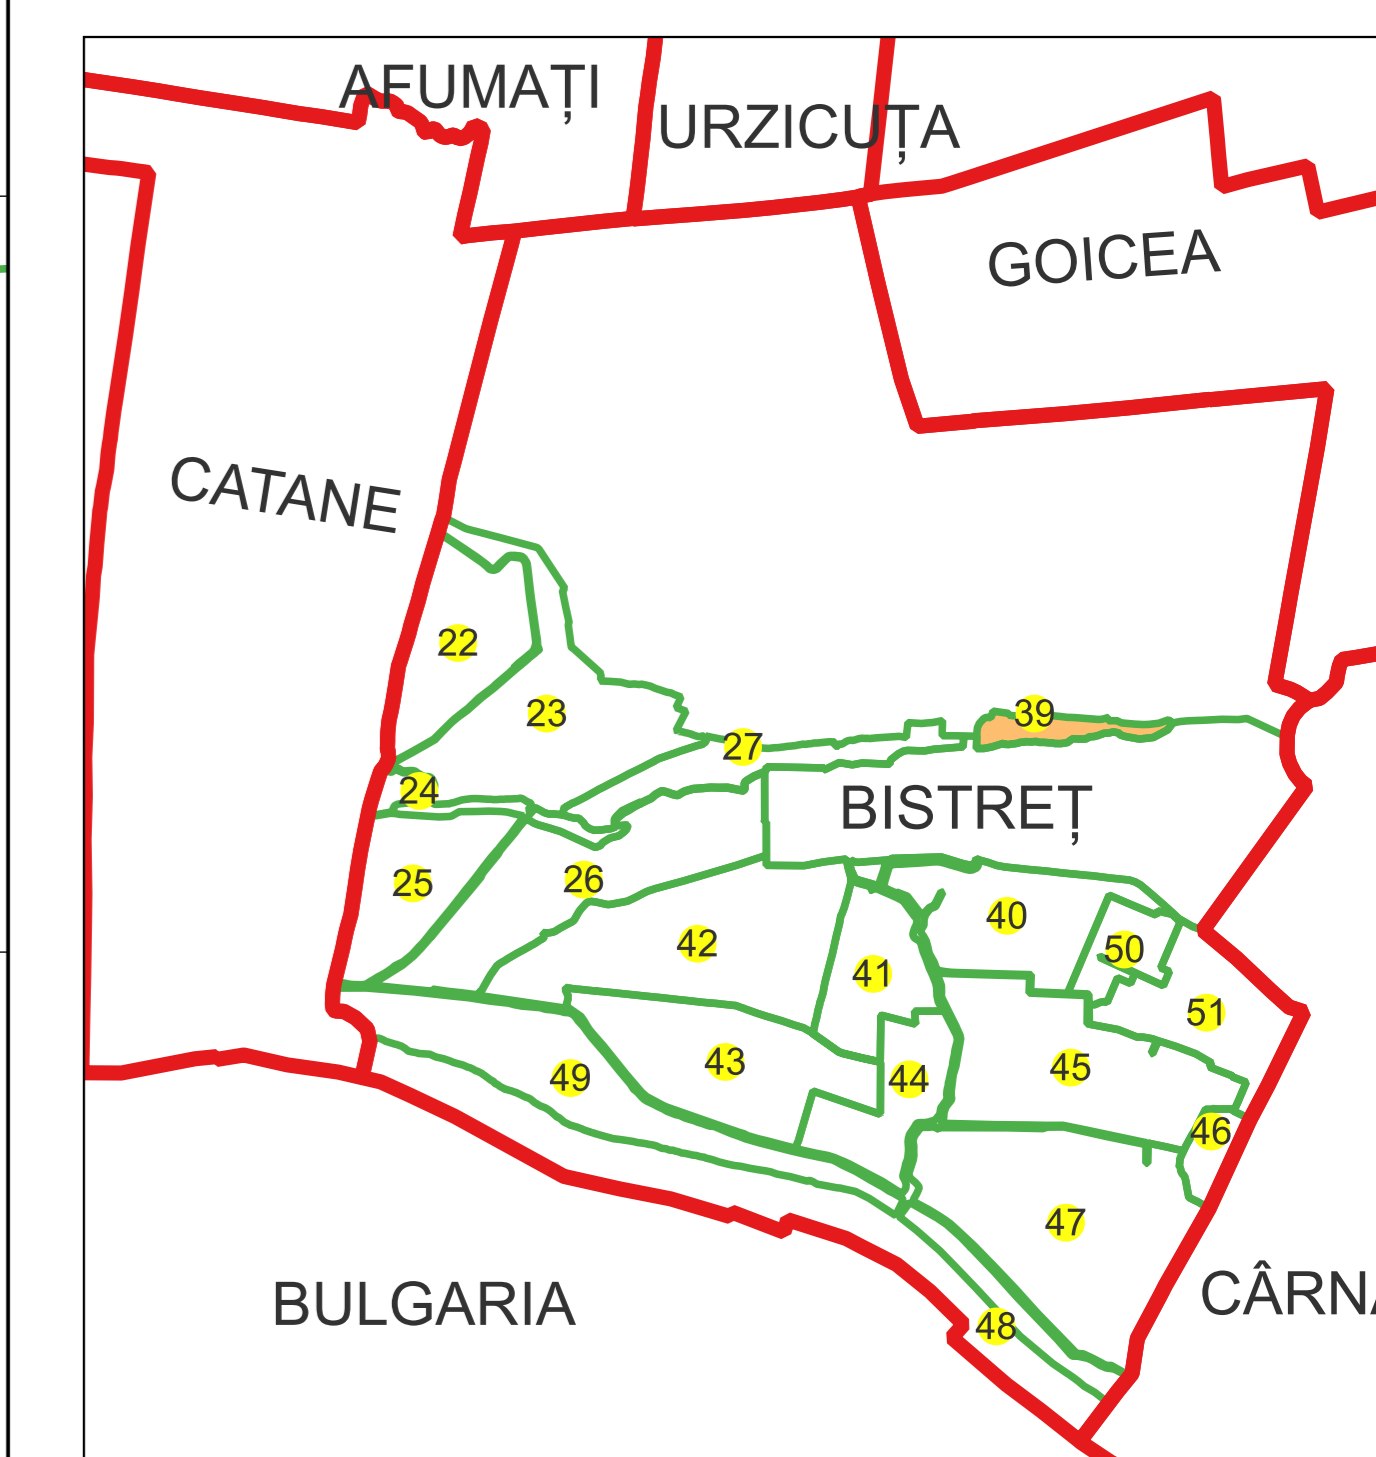

PLAN CADASTRAL

Comuna Bistreț, jud. Dolj

Sector cadastral nr. 39

Scara 1:1000

Sistem de proiecție: Stereografic 1970

Planșa nr. 3/3

spre publicare

Schema dispunerii sectoarelor cadastrale

Schema dispunerii planșelor

Legenda

- LIMITĂ UAT
- LIMITĂ UAT
- LIMITĂ INTRAVILAN
- Aa DENUMIRE INTRAVILAN
- LIMITĂ SECTOR
- 23 NUMĂR SECTOR
- LIMITĂ IMOBIL
- ID IMOBIL
- LIMITĂ CONSTRUCȚIE

Data 19.09.2022

Plosca

BISTREȚ

39

52