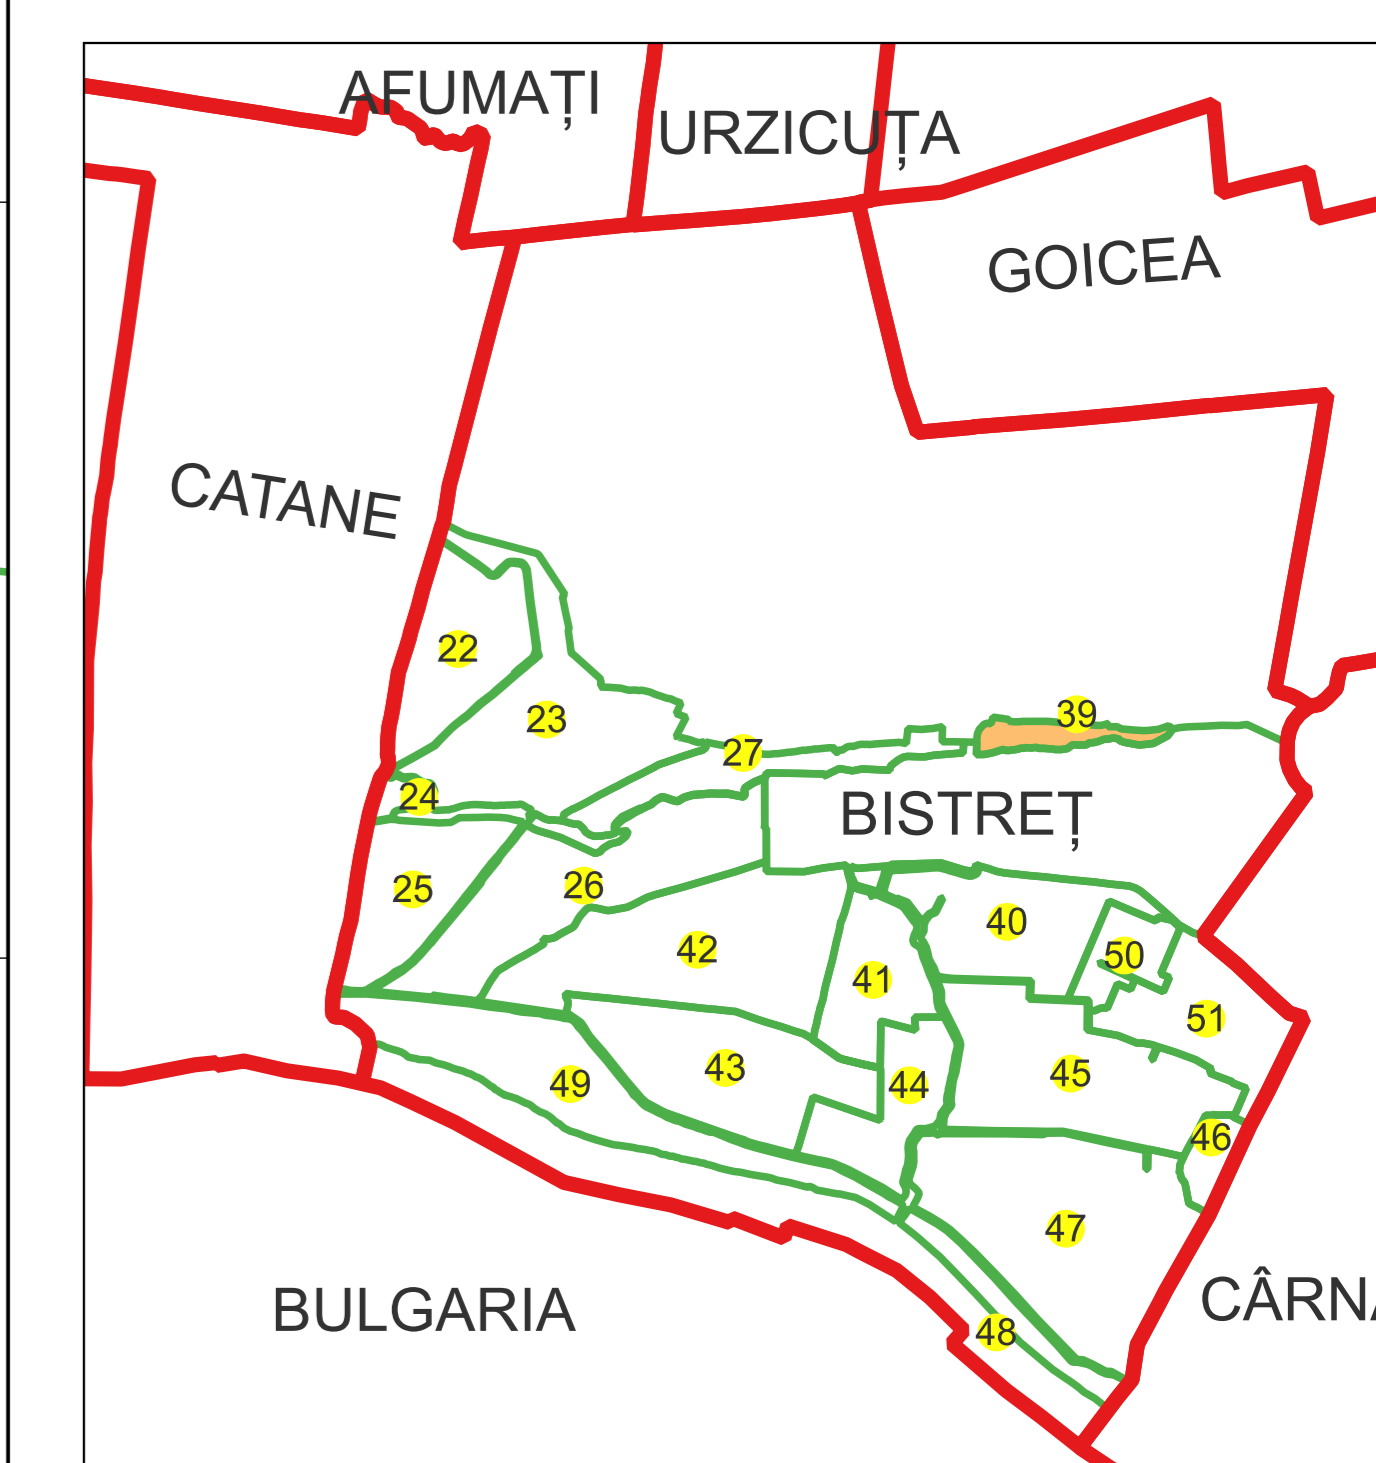

PLAN CADASTRAL

Comuna Bistreț, jud. Dolj

Sector cadastral nr. 39

Scara 1:1000

Sistem de proiecție: Stereografic 1970

Planșa nr. 2/3

spre publicare

Schema dispunerii sectoarelor cadastrale