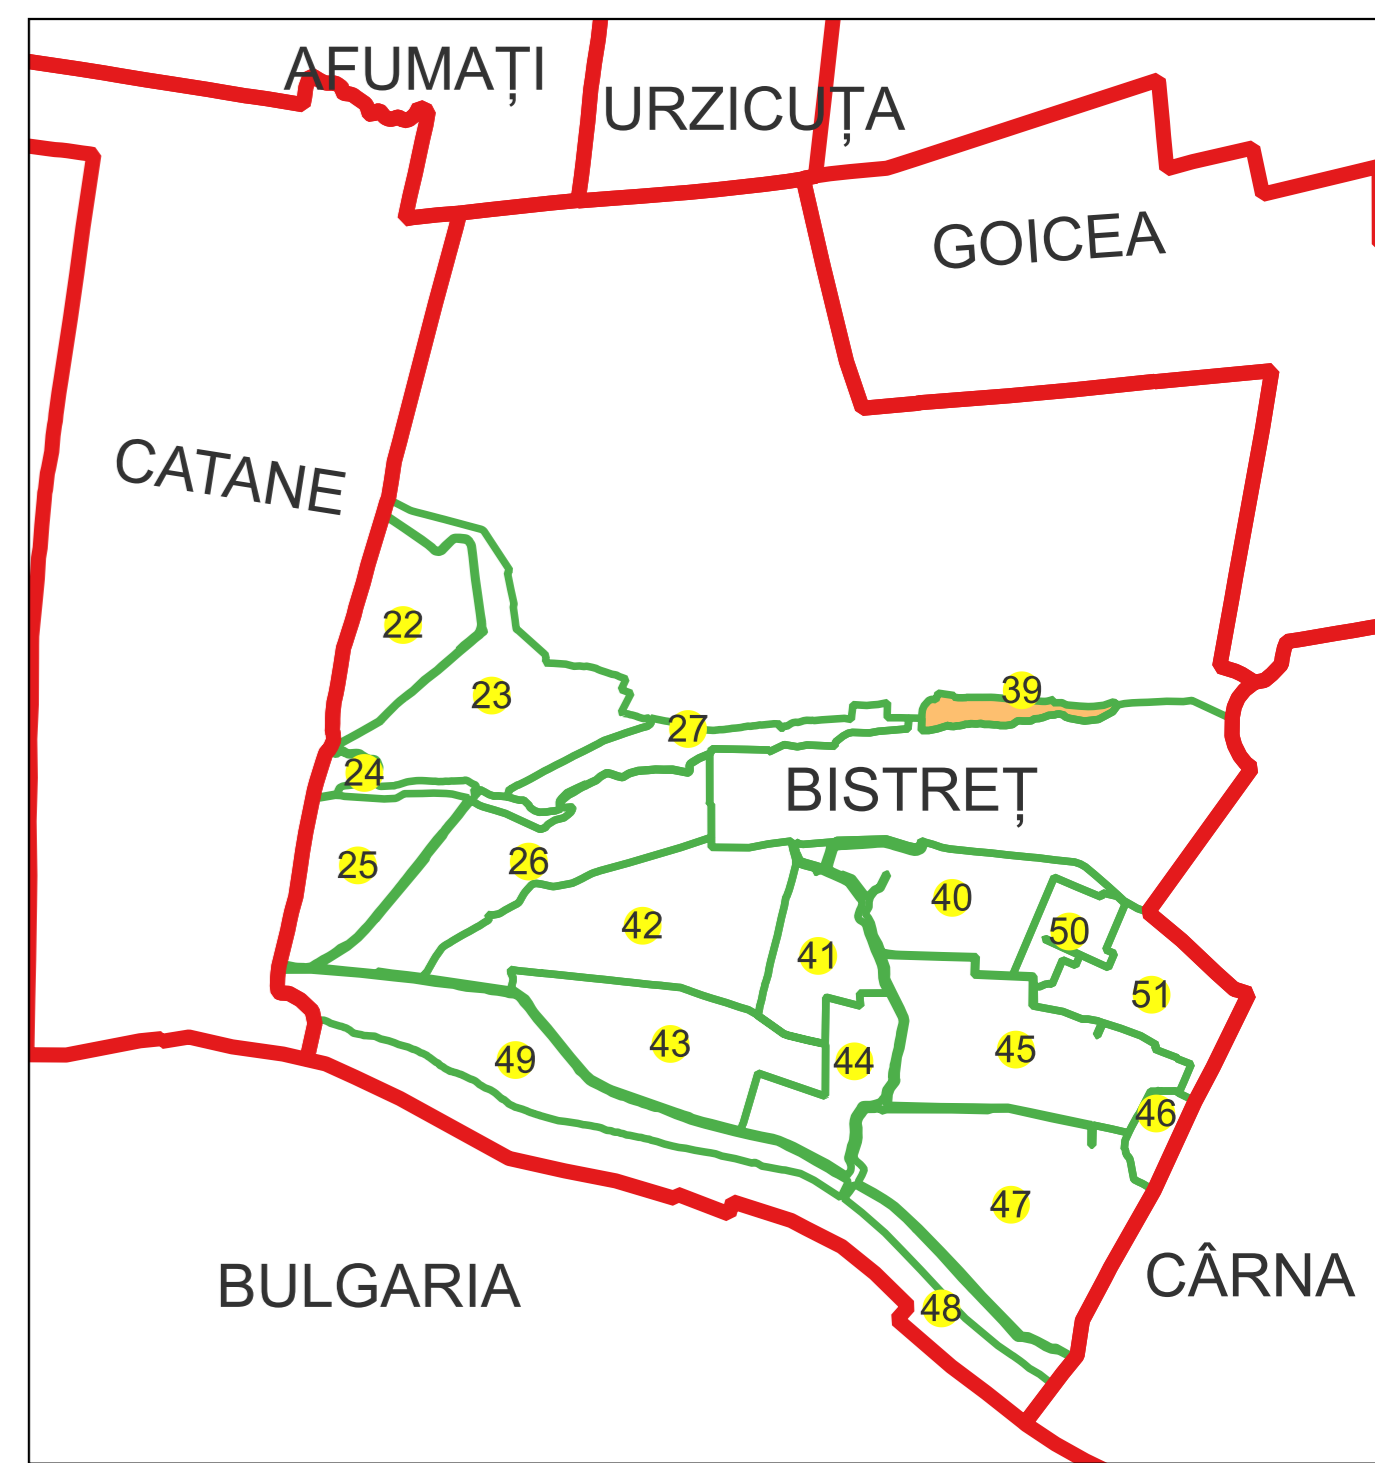

PLAN CADASTRAL

Comuna Bistreț, jud. Dolj

Sector cadastral nr. 39

Scara 1:1000

Sistem de proiecție: Stereografic 1970

Planșa nr. 1/3

spre publicare

N

Schema dispunerii sectoarelor cadastrale