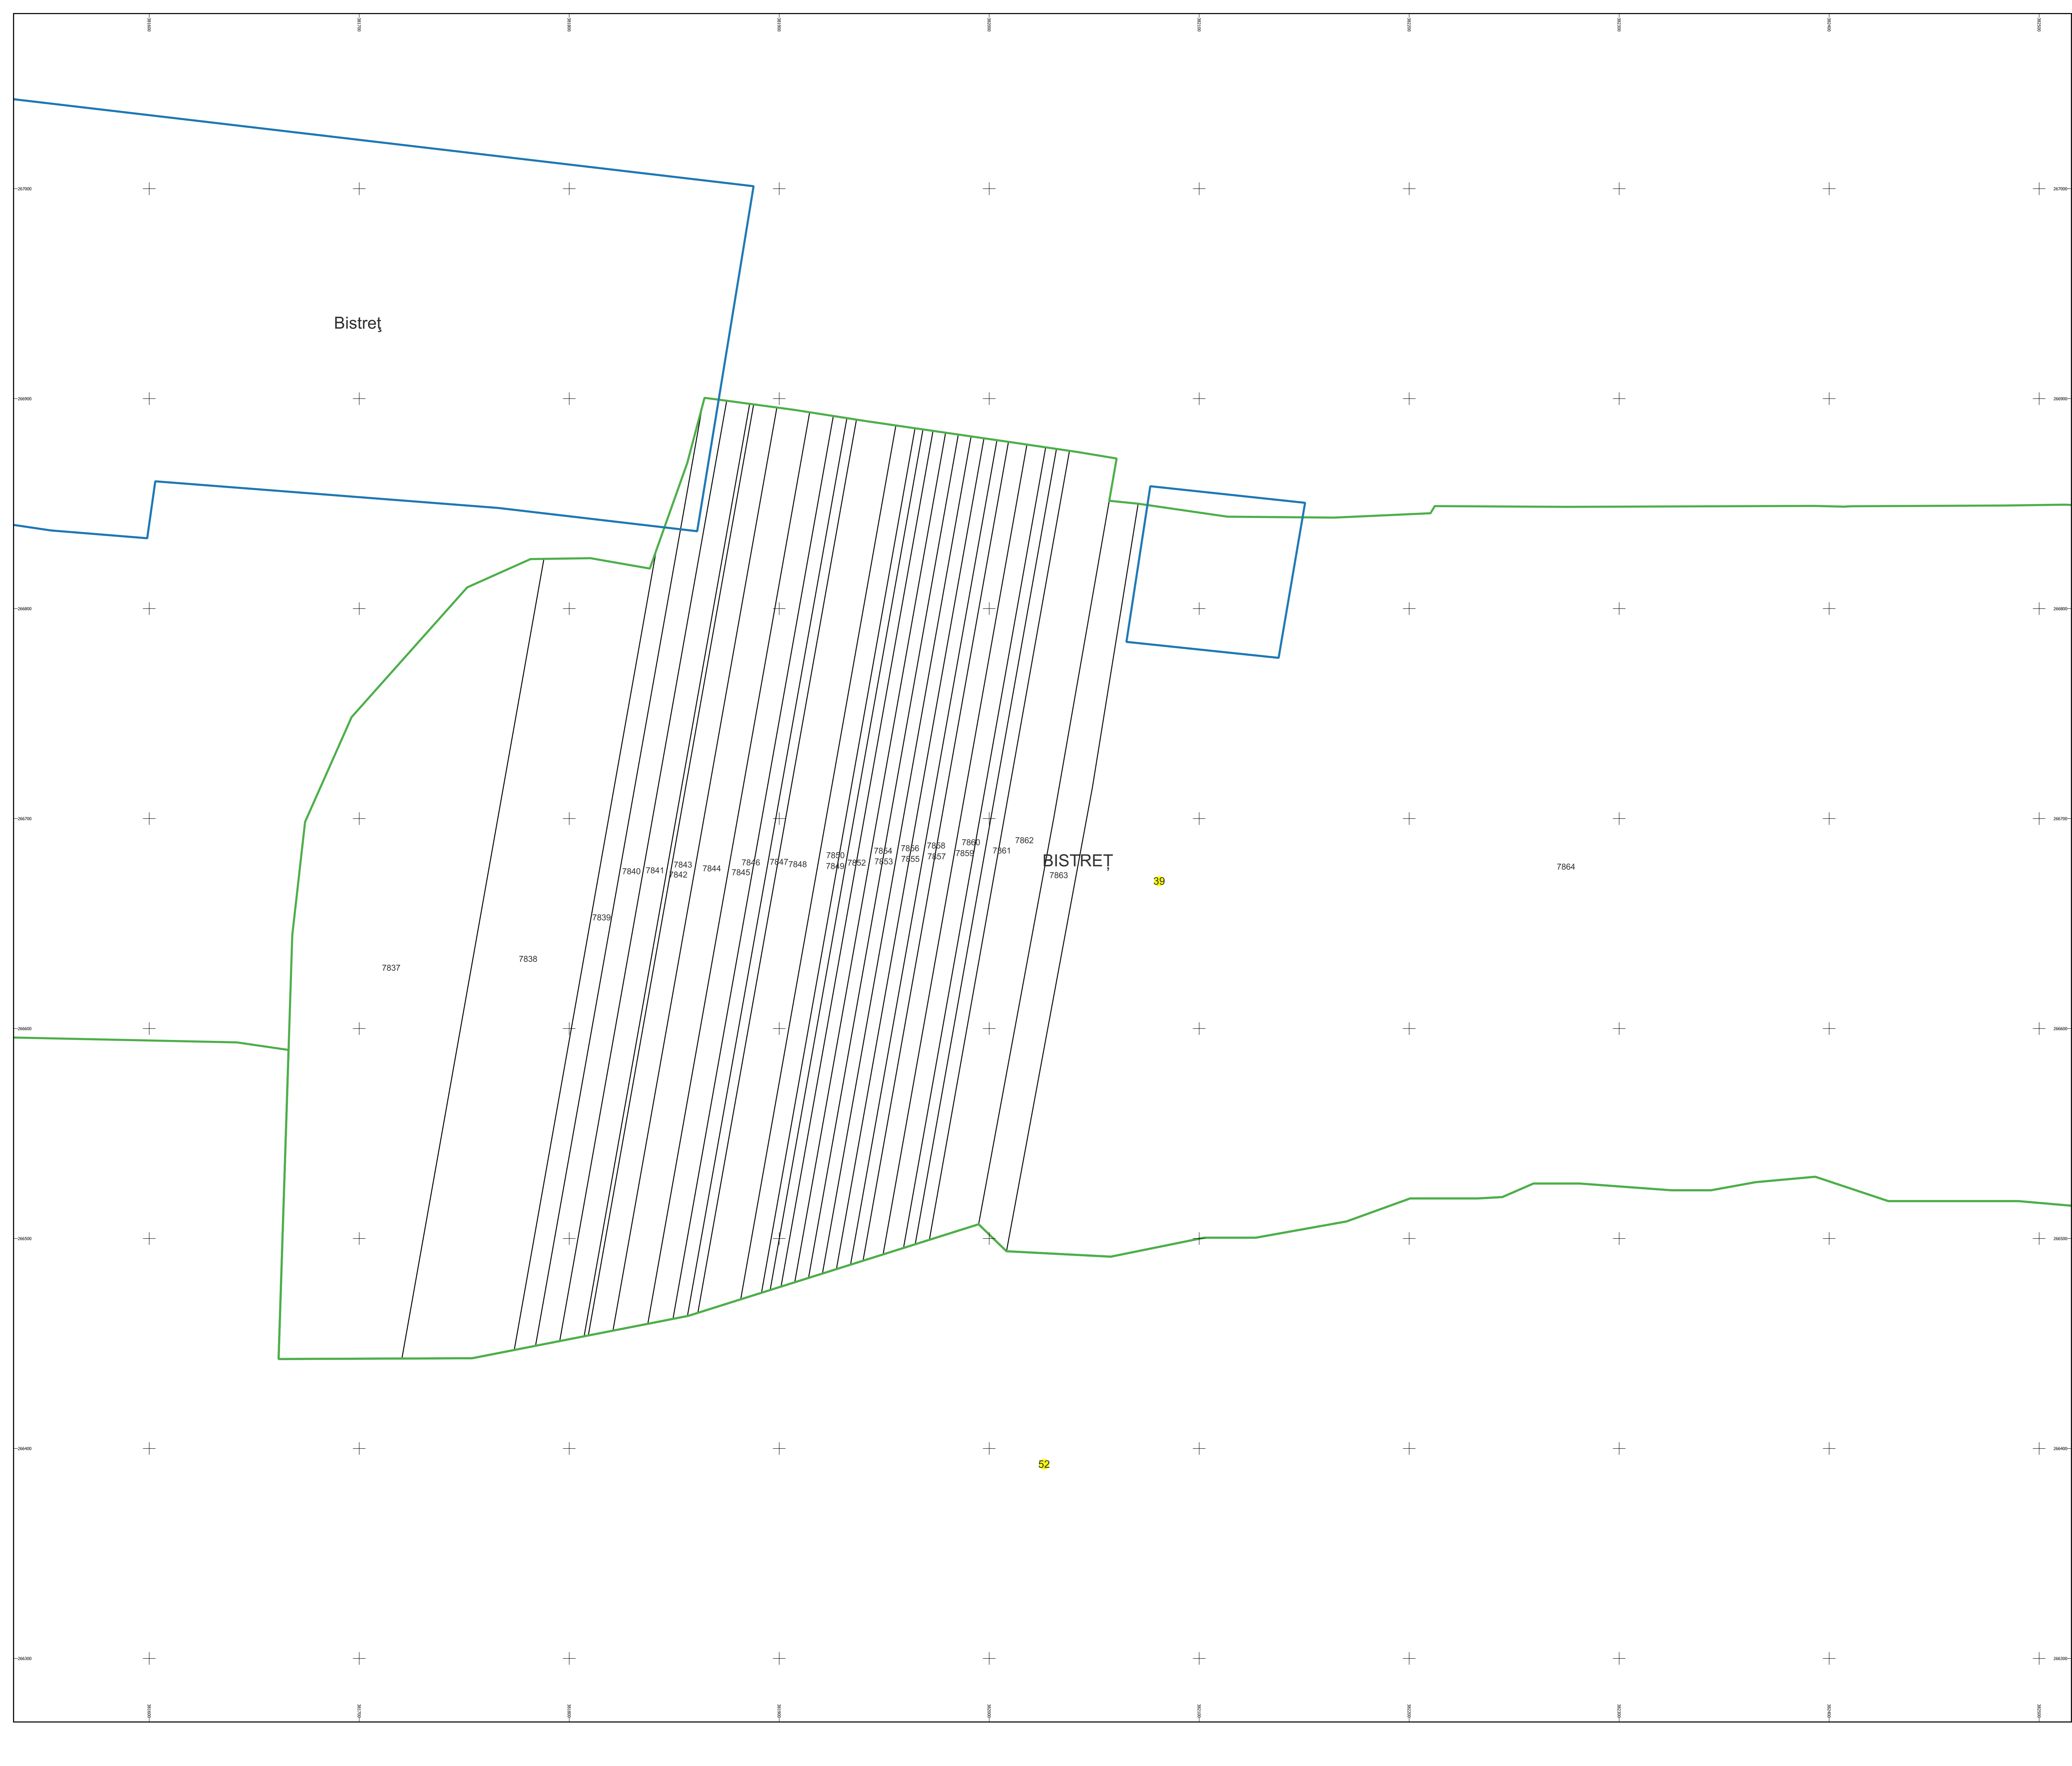

PLAN CADASTRAL

Comuna Bistreț, jud. Dolj

Sector cadastral nr. 39

Scara 1:1000

Sistem de proiecție: Stereografic 1970

Planșa nr. 1/3

spre publicare

N

Legenda

- LIMITĂ UAT
- LIMITĂ UAT
- LIMITĂ INTRAVILAN
- DENUMIRE INTRAVILAN
- LIMITĂ SECTOR
- NUMĂR SECTOR
- LIMITĂ IMOBIL
- ID IMOBIL
- LIMITĂ CONSTRUCȚIE
- NUMĂR CONSTRUCȚIE