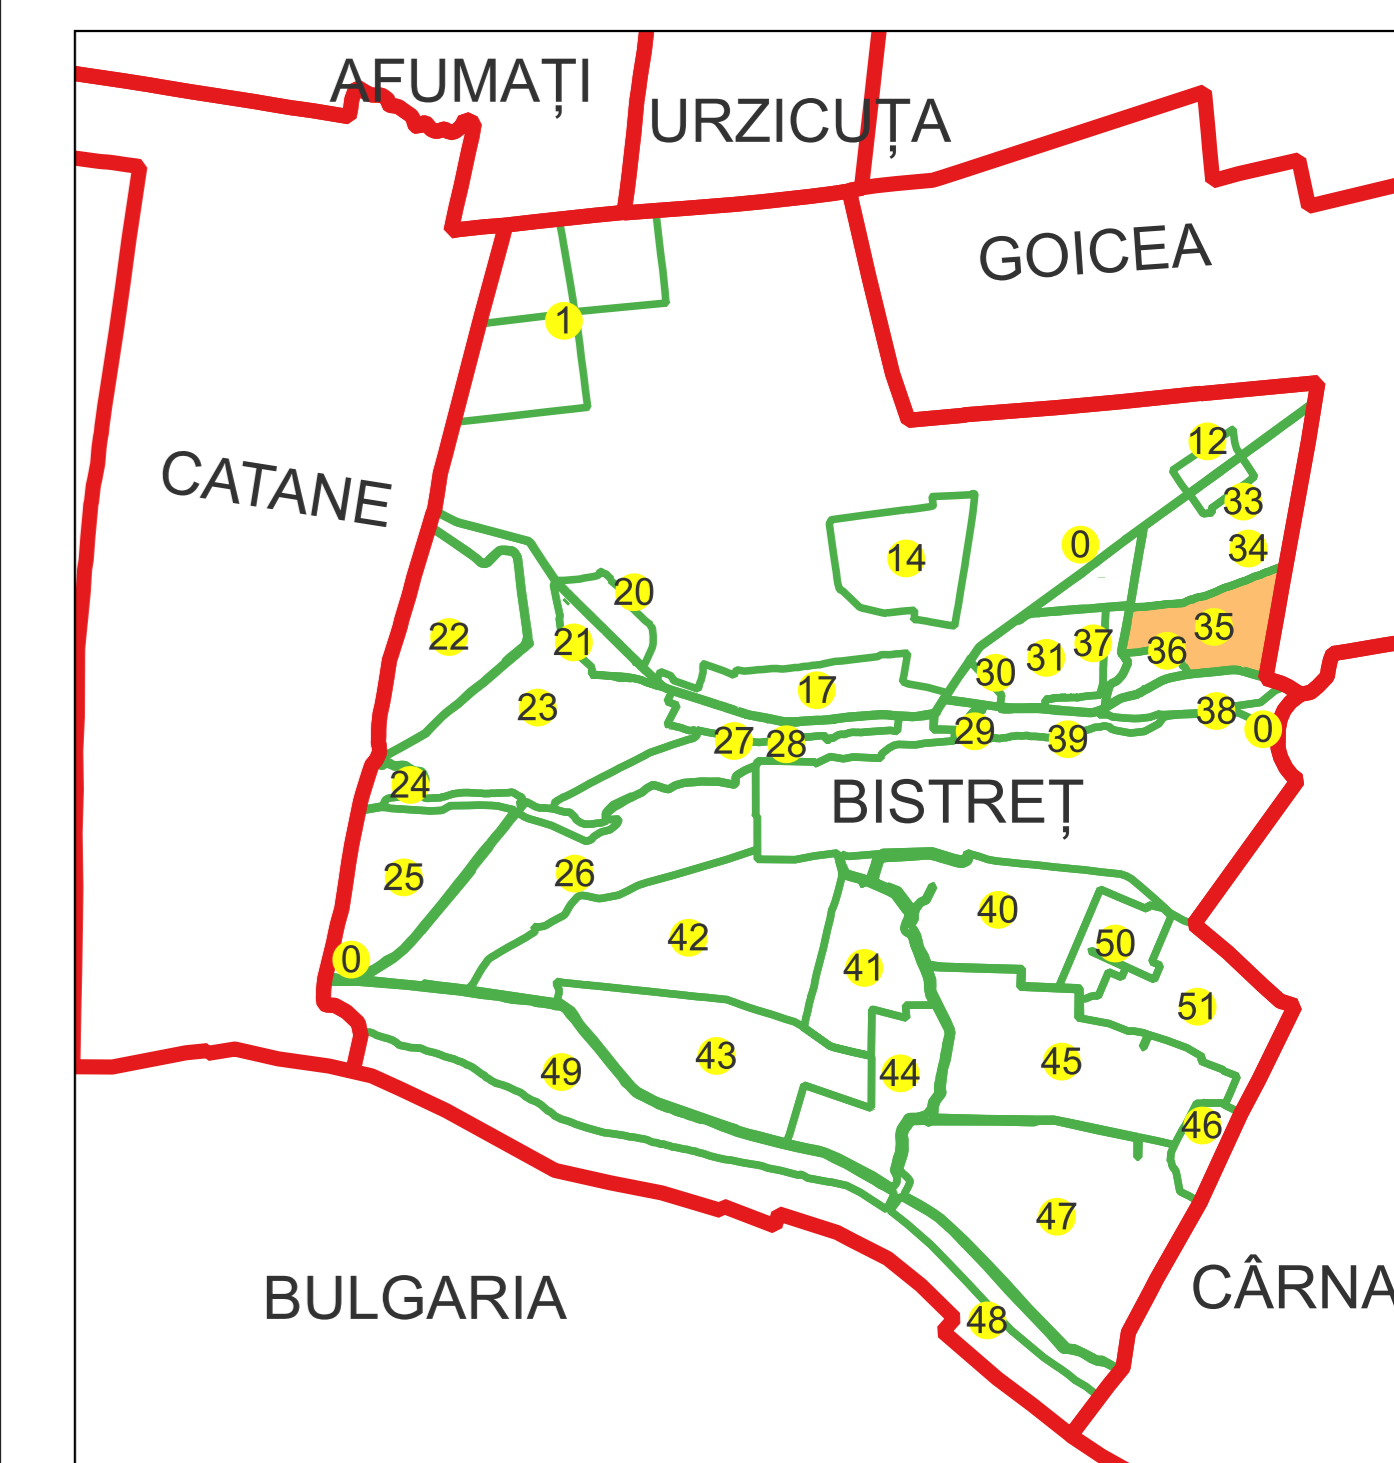

PLAN CADASTRAL AL INTRAVILANULUI

Sat Plosca, Comuna Bistreț, jud. Dolj

Sector cadastral nr. 35

Scara 1:1000

Sistem de proiecție: Stereografic 1970

Planșa nr. 4/5

spre publicare

Schema dispunerii sectoarelor cadastrale