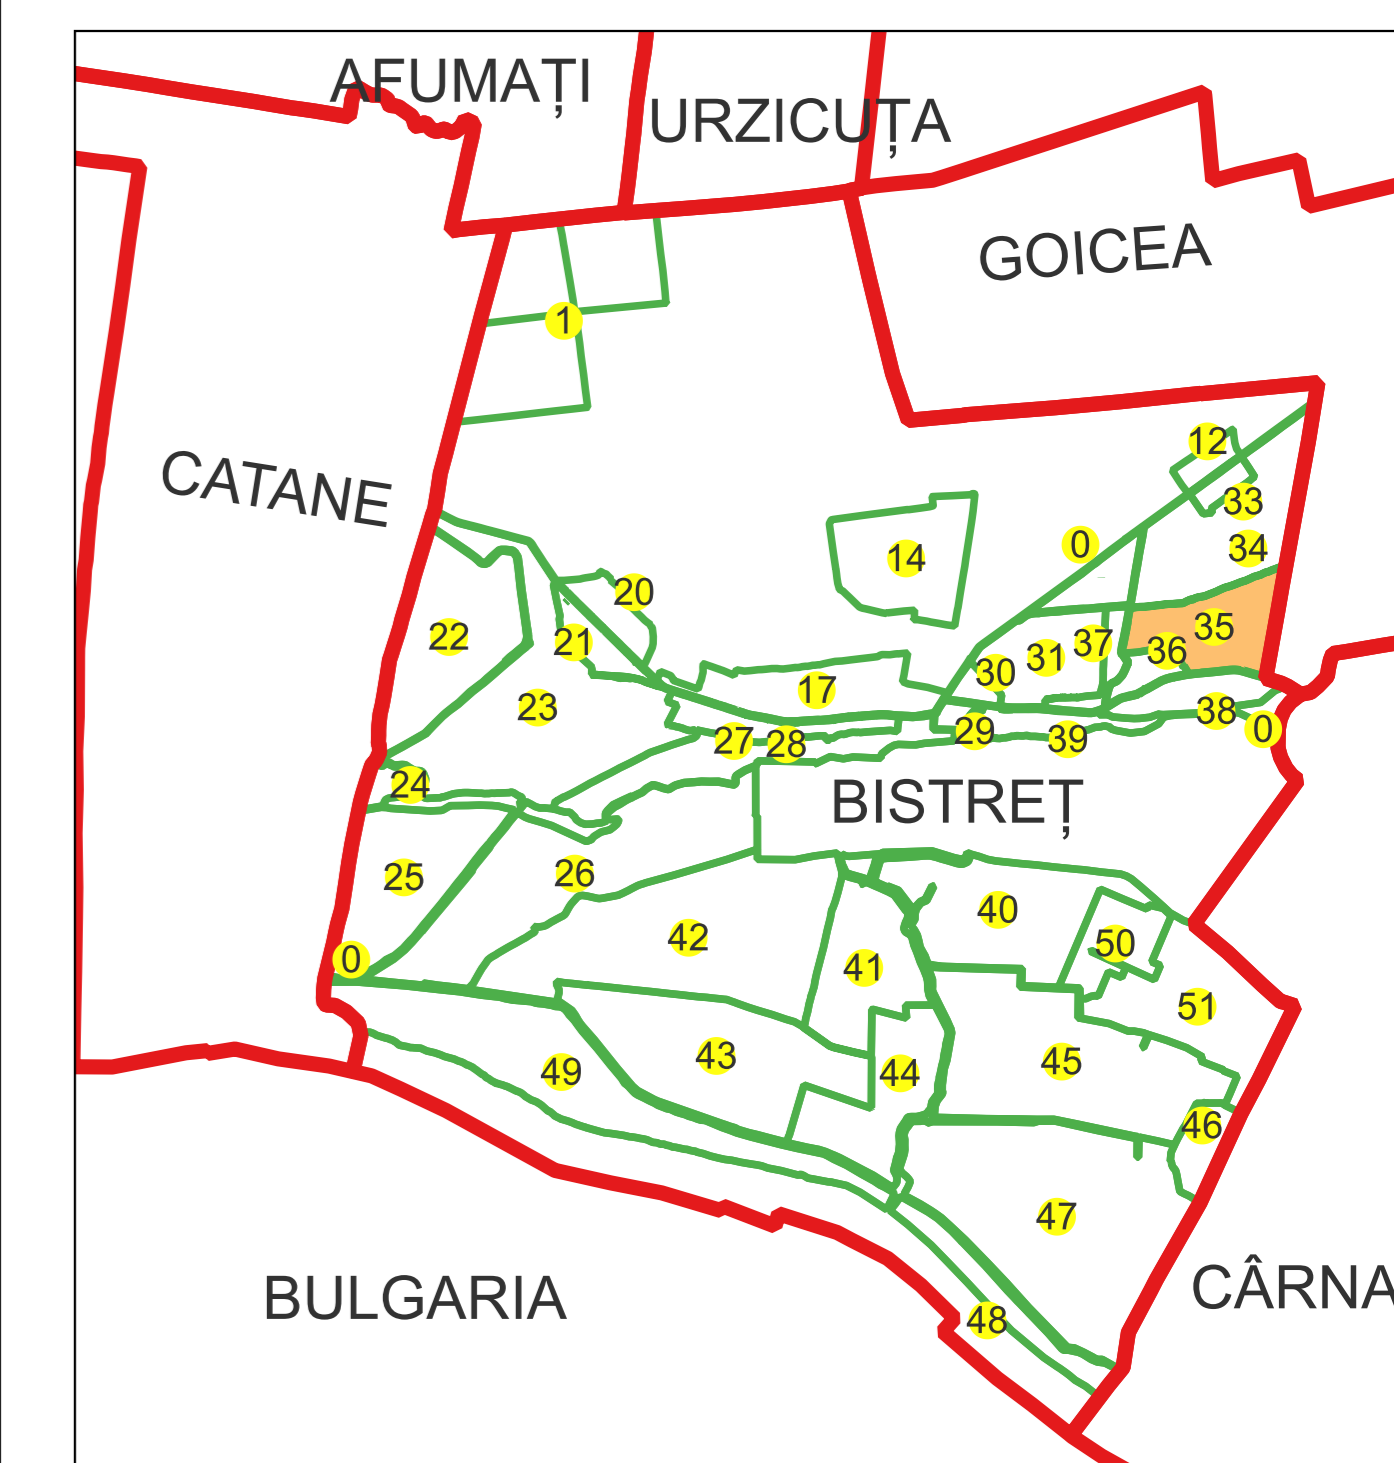

PLAN CADASTRAL AL INTRAVILANULUI

Sat Plosca, Comuna Bistreț, jud. Dolj

Sector cadastral nr. 35

Scara 1:1000

Sistem de proiecție: Stereografic 1970

Planșa nr. 5/5

spre publicare

Schema dispunerii sectoarelor cadastrale