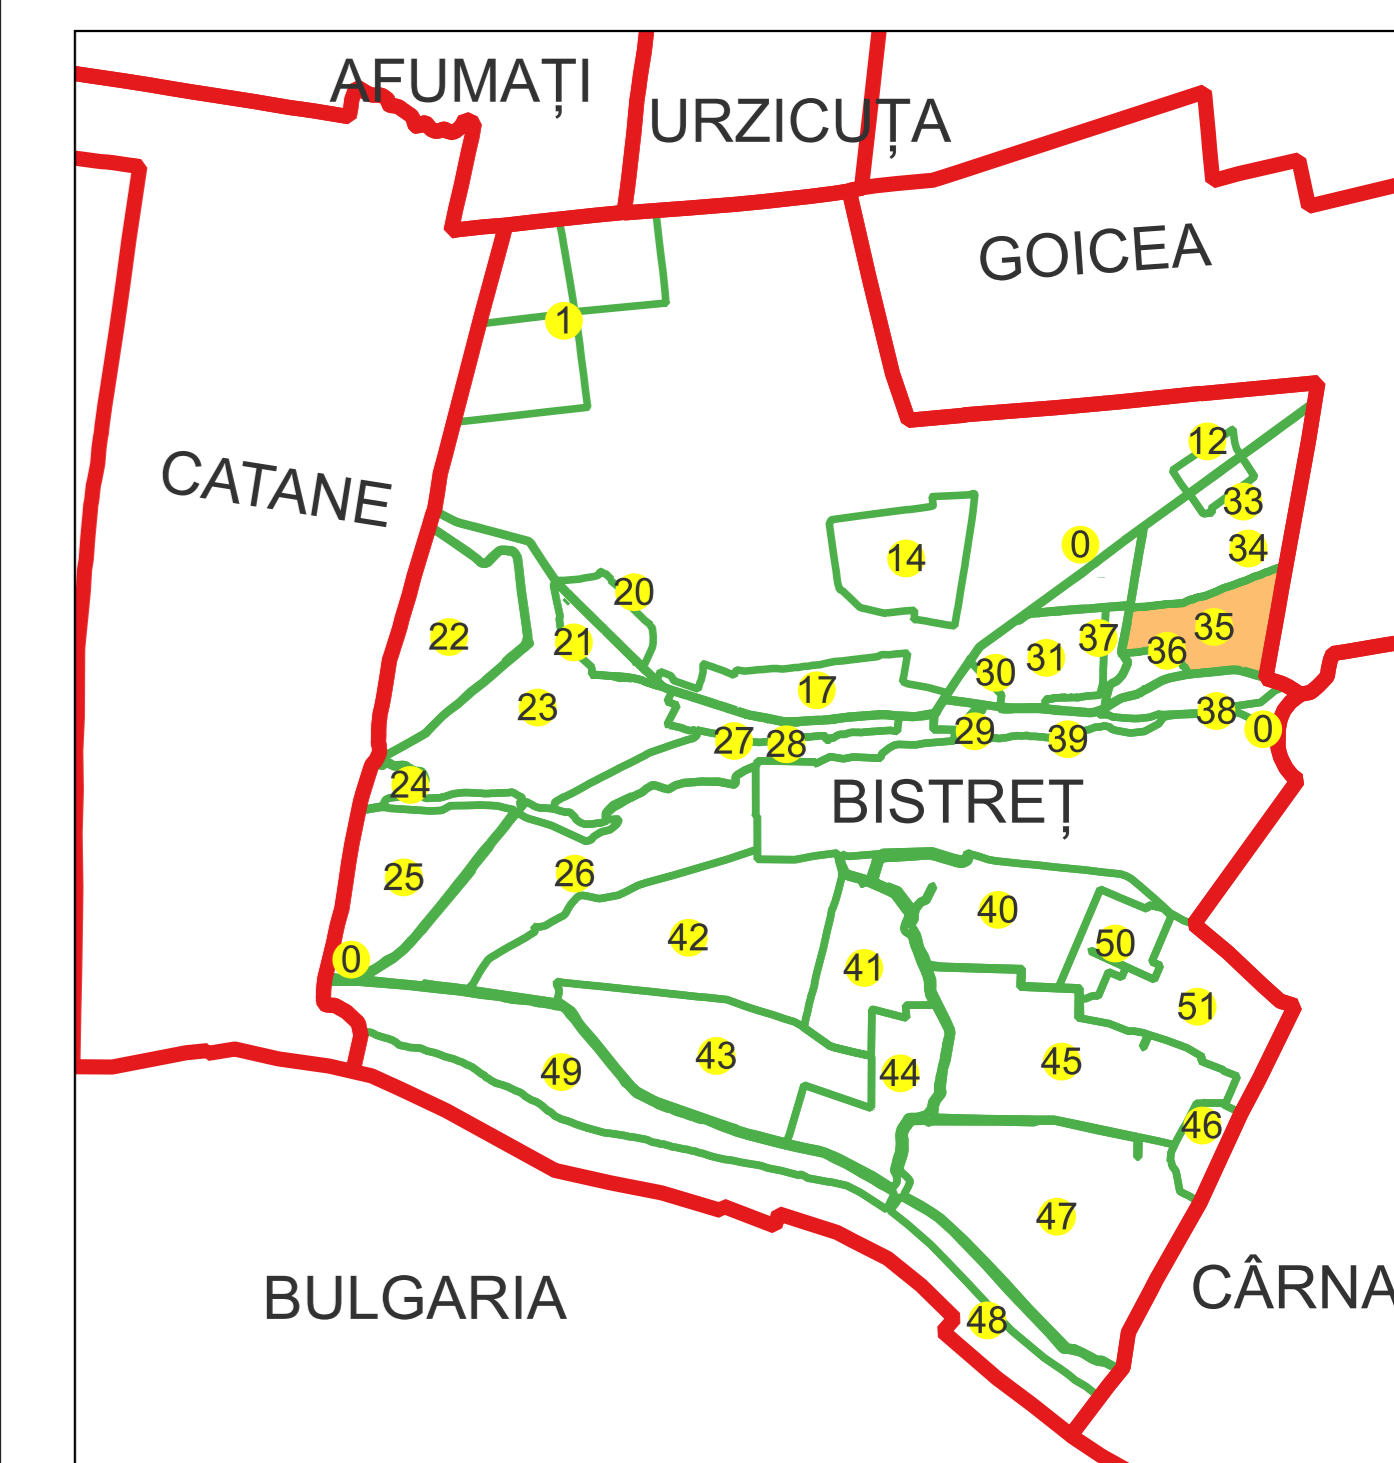

PLAN CADASTRAL AL INTRAVILANULUI

Sat Plosca, Comuna Bistreț, jud. Dolj

Sector cadastral nr. 35

Scara 1:1000

Sistem de proiecție: Stereografic 1970

Planșa nr. 3/5

spre publicare

Schema dispunerii sectoarelor cadastrale