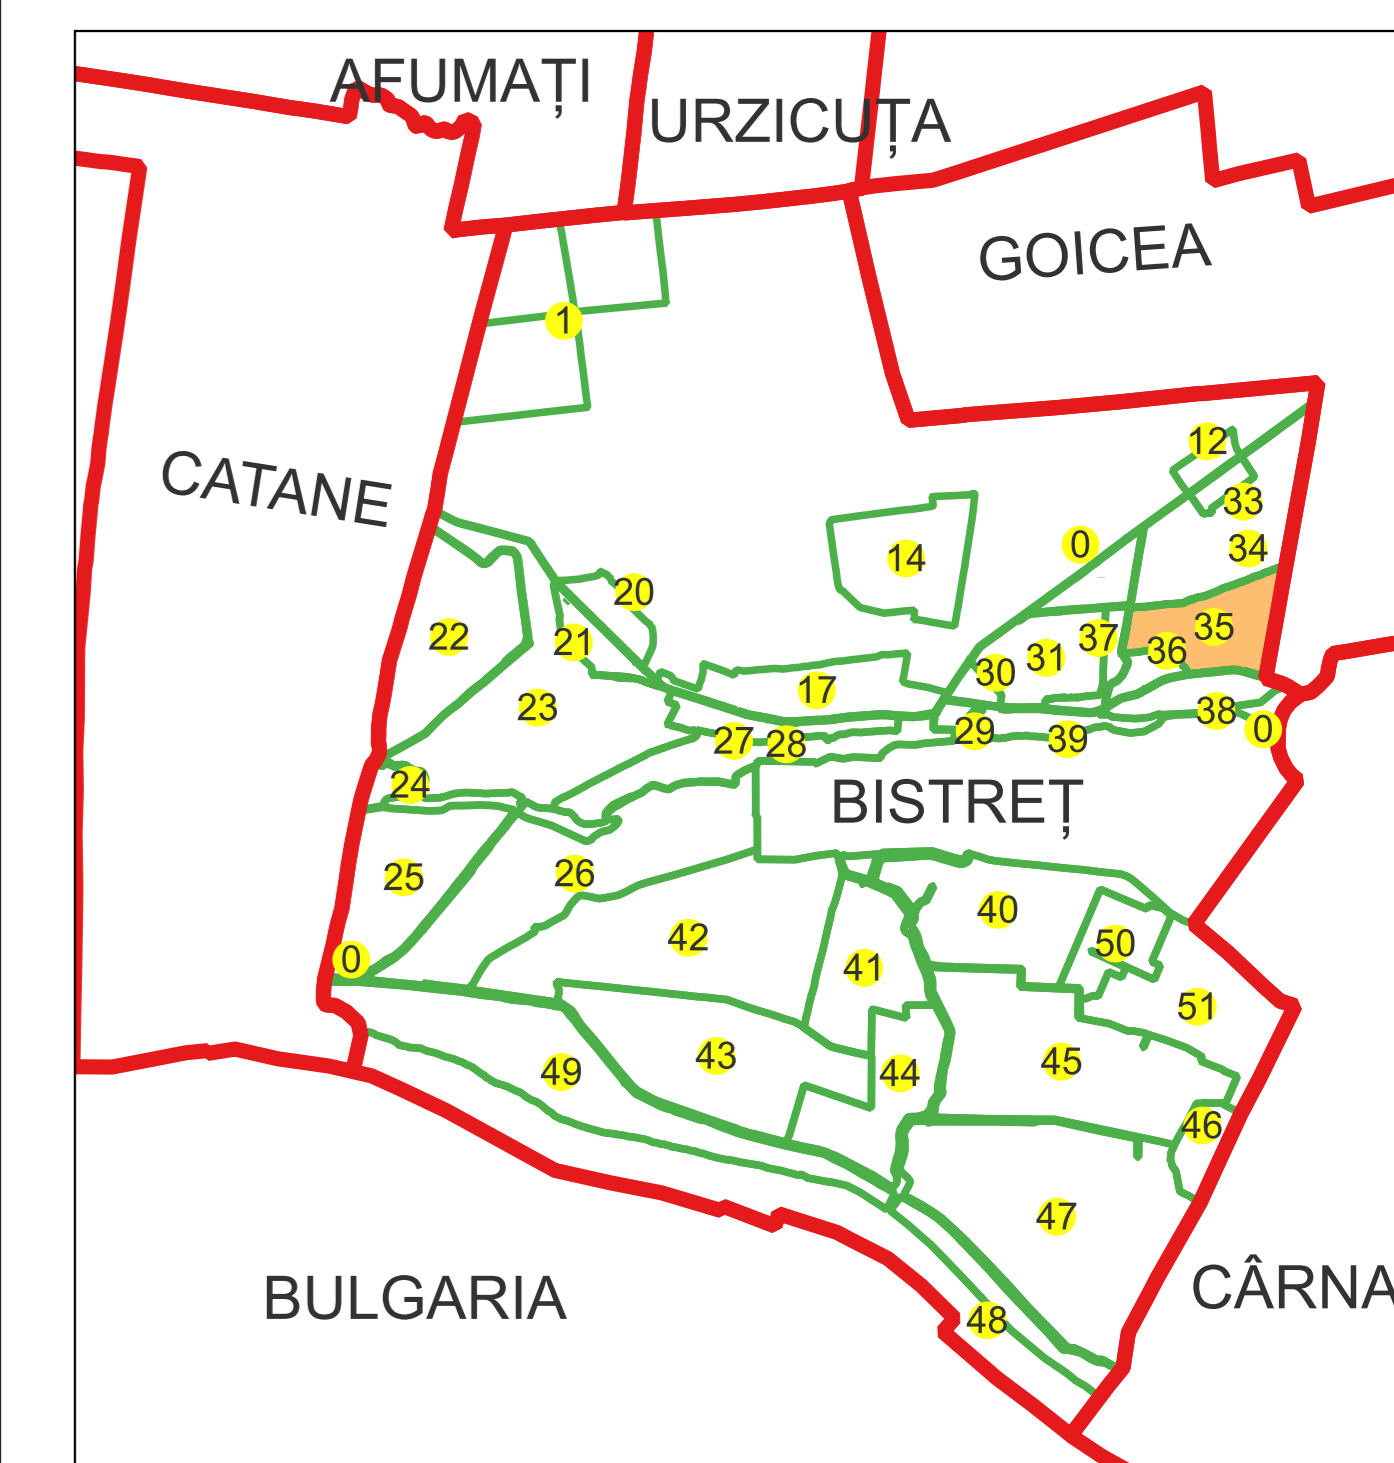

PLAN CADASTRAL AL INTRAVILANULUI

Sat Plosca, Comuna Bistreț, jud. Dolj

Sector cadastral nr. 35

Scara 1:1000

Sistem de proiecție: Stereografic 1970

Planșa nr. 2/5

spre publicare

Schema dispunerii sectoarelor cadastrale