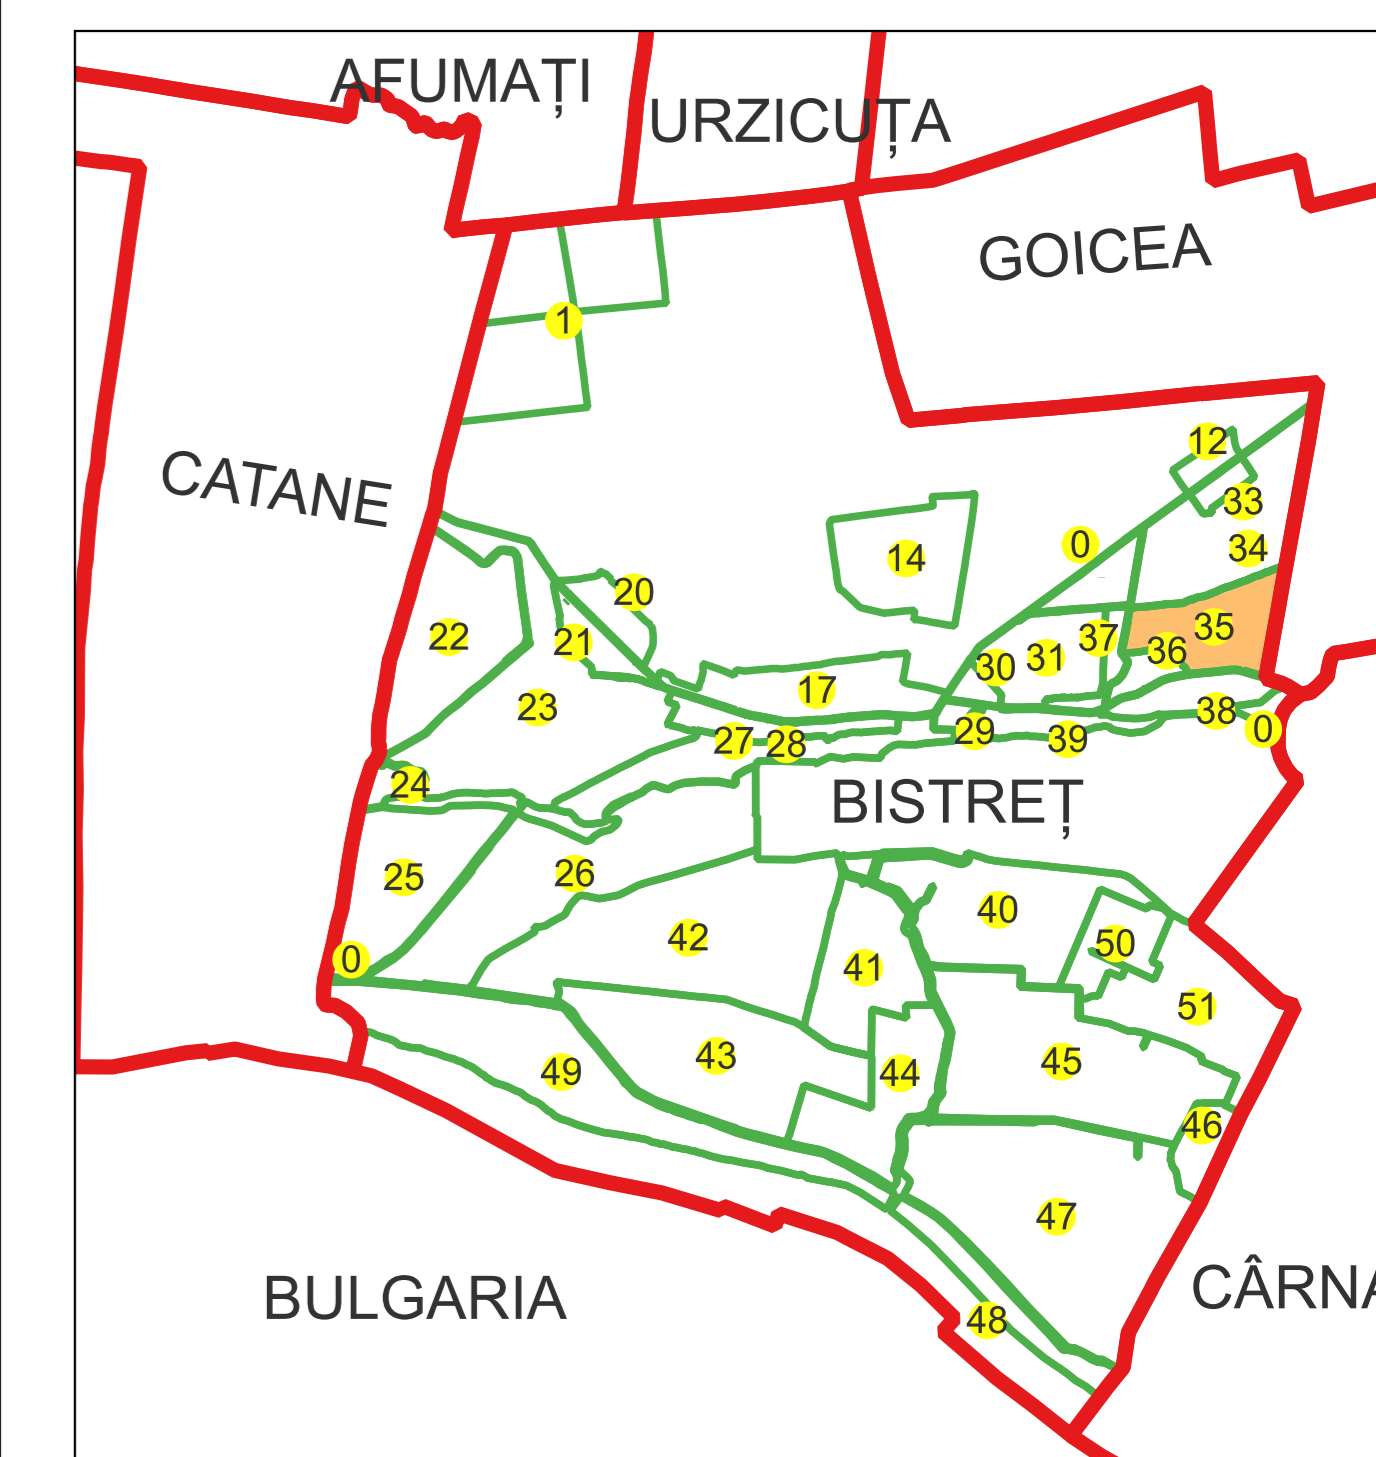

PLAN CADASTRAL AL INTRAVILANULUI

Sat Plosca, Comuna Bistreț, jud. Dolj

Sector cadastral nr. 35

Scara 1:1000

Sistem de proiecție: Stereografic 1970

Planșa nr. 1/5

spre publicare

Schema dispunerii sectoarelor cadastrale