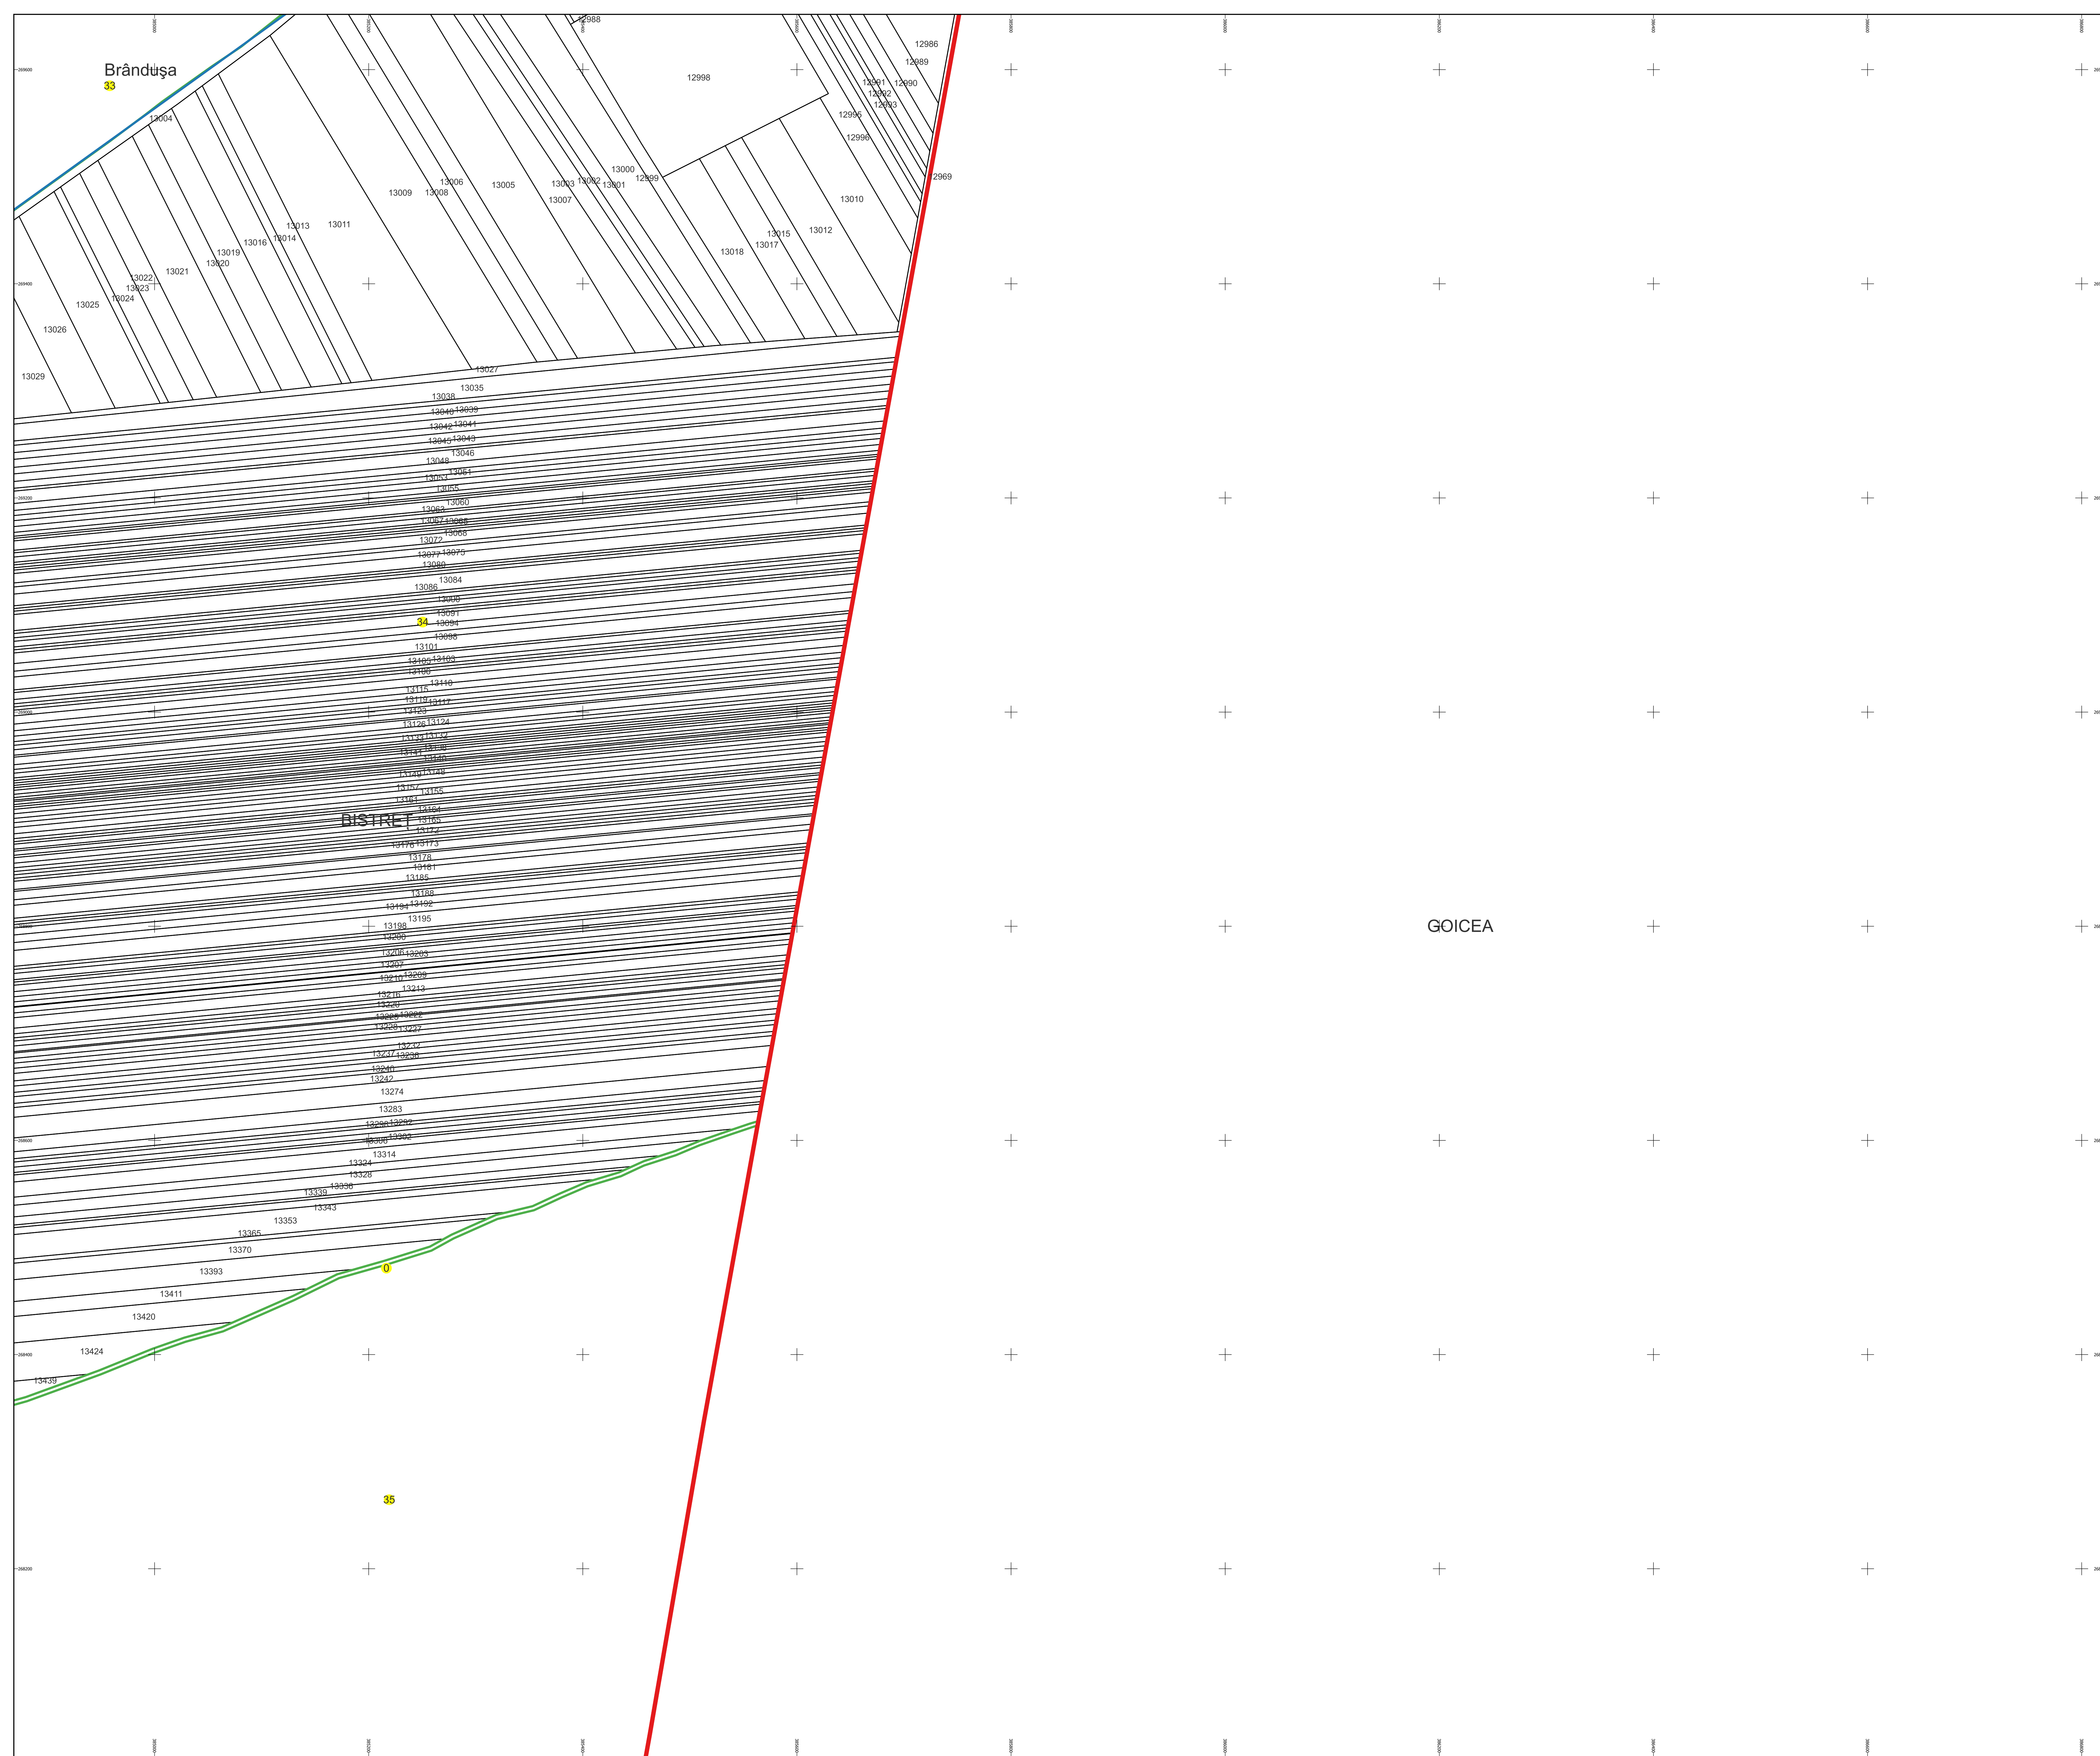

PLAN CADASTRAL

Comuna Bistreț, jud. Dolj

Sector cadastral nr. 34

Scara 1:2000

Sistem de proiecție: Stereografic 1970

Planșa nr. 1/3

spre publicare

Schema dispunerii sectoarelor cadastrale

Data 07.03.2023

PLAN CADASTRAL

Comuna Bistreț, jud. Dolj

Sector cadastral nr. 34

Scara 1:2000

Sistem de proiecție: Stereografic 1970

Planșa nr. 2/3

spre publicare

Schema dispunerii sectoarelor cadastrale

Schema dispunerii planșelor

Legenda	
—	LIMITĂ UAT
—	LIMITĂ UAT
—	LIMITĂ SECTOR
34	NUMĂR SECTOR
—	LIMITĂ IMOBIL
1	ID IMOBIL

Semnat electronic de către Ing.
Mihai-Alexandru Hrisa conform Imputernicii
nr. 141/05.07.2021

Data 07.03.2023

PLAN CADASTRAL

Comuna Bistreț, jud. Dolj

Sector cadastral nr. 34

Scara 1:2000

Sistem de proiecție: Stereografic 1970

Planșa nr. 3/3

spre publicare