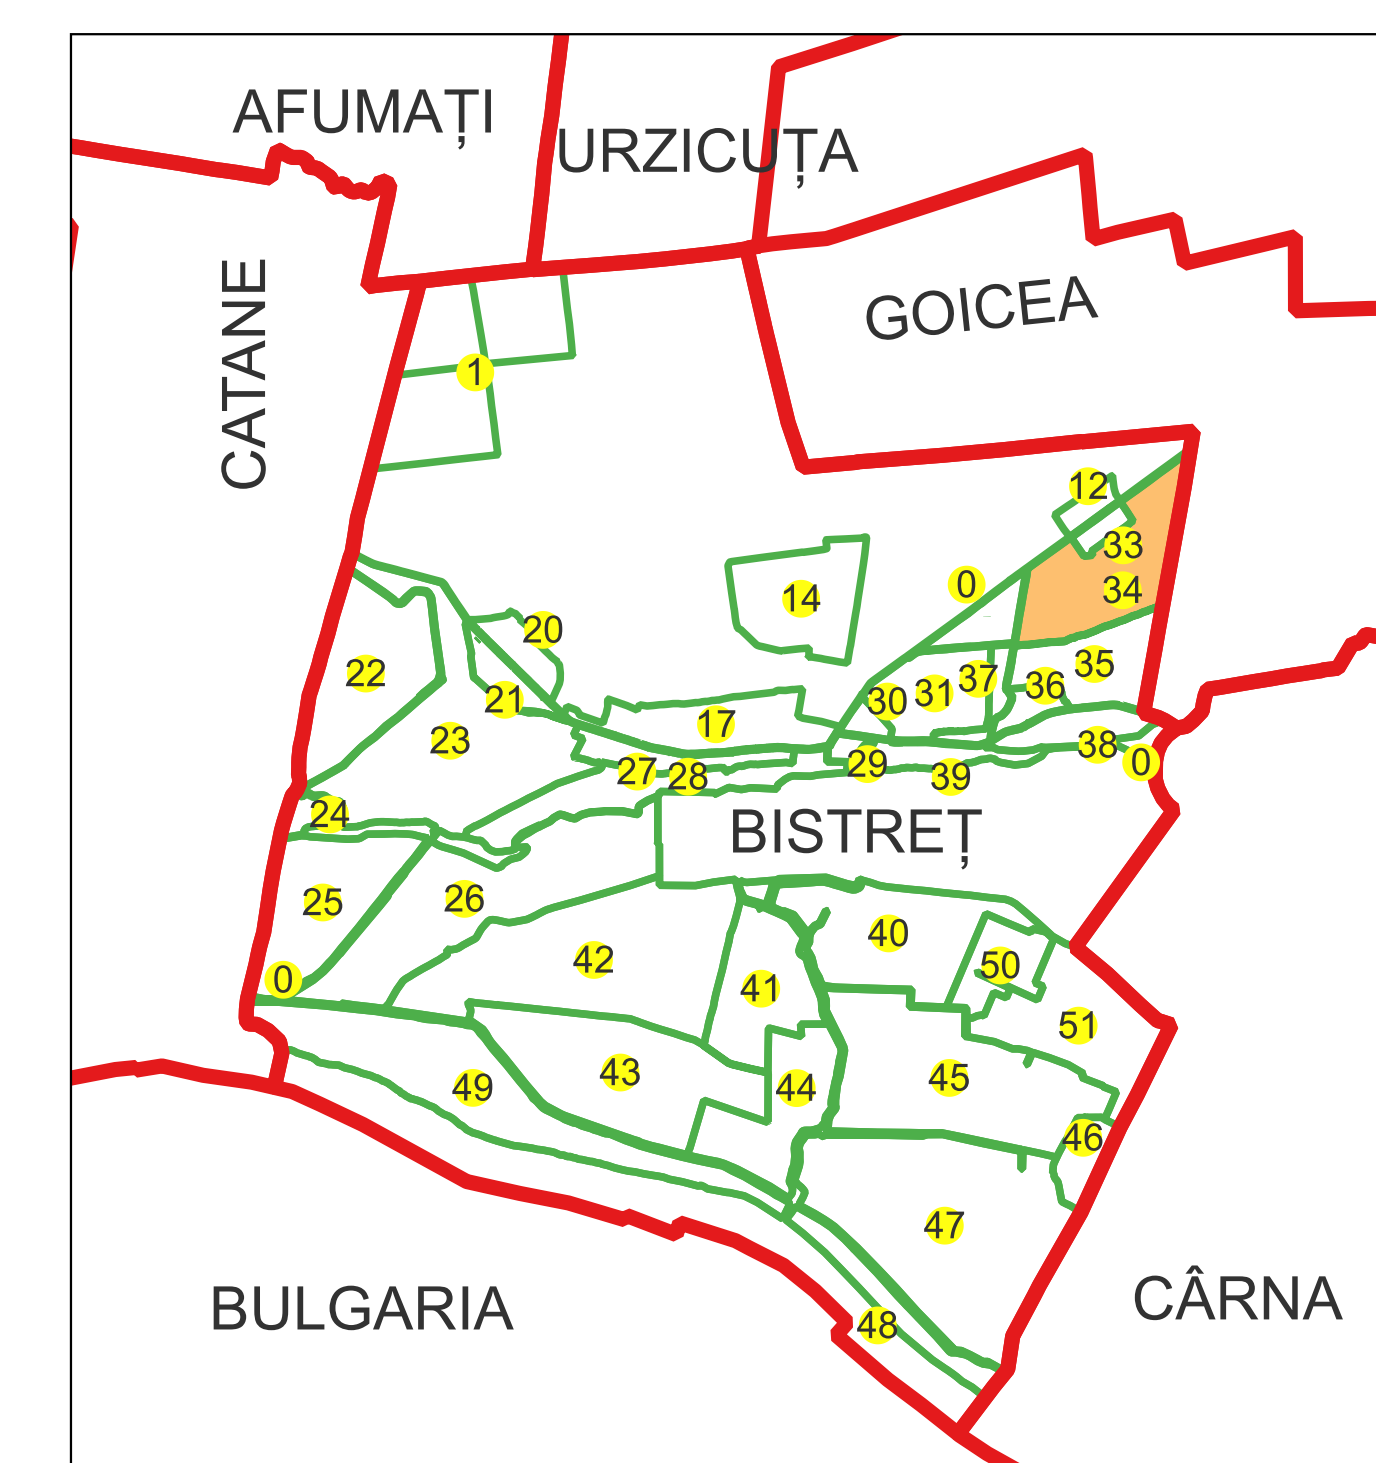

PLAN CADASTRAL

Comuna Bistreț, jud. Dolj

Sector cadastral nr. 34

Scara 1:2000

Sistem de proiecție: Stereografic 1970

Planșa nr. 1/3

spre publicare

Schema dispunerii sectoarelor cadastrale