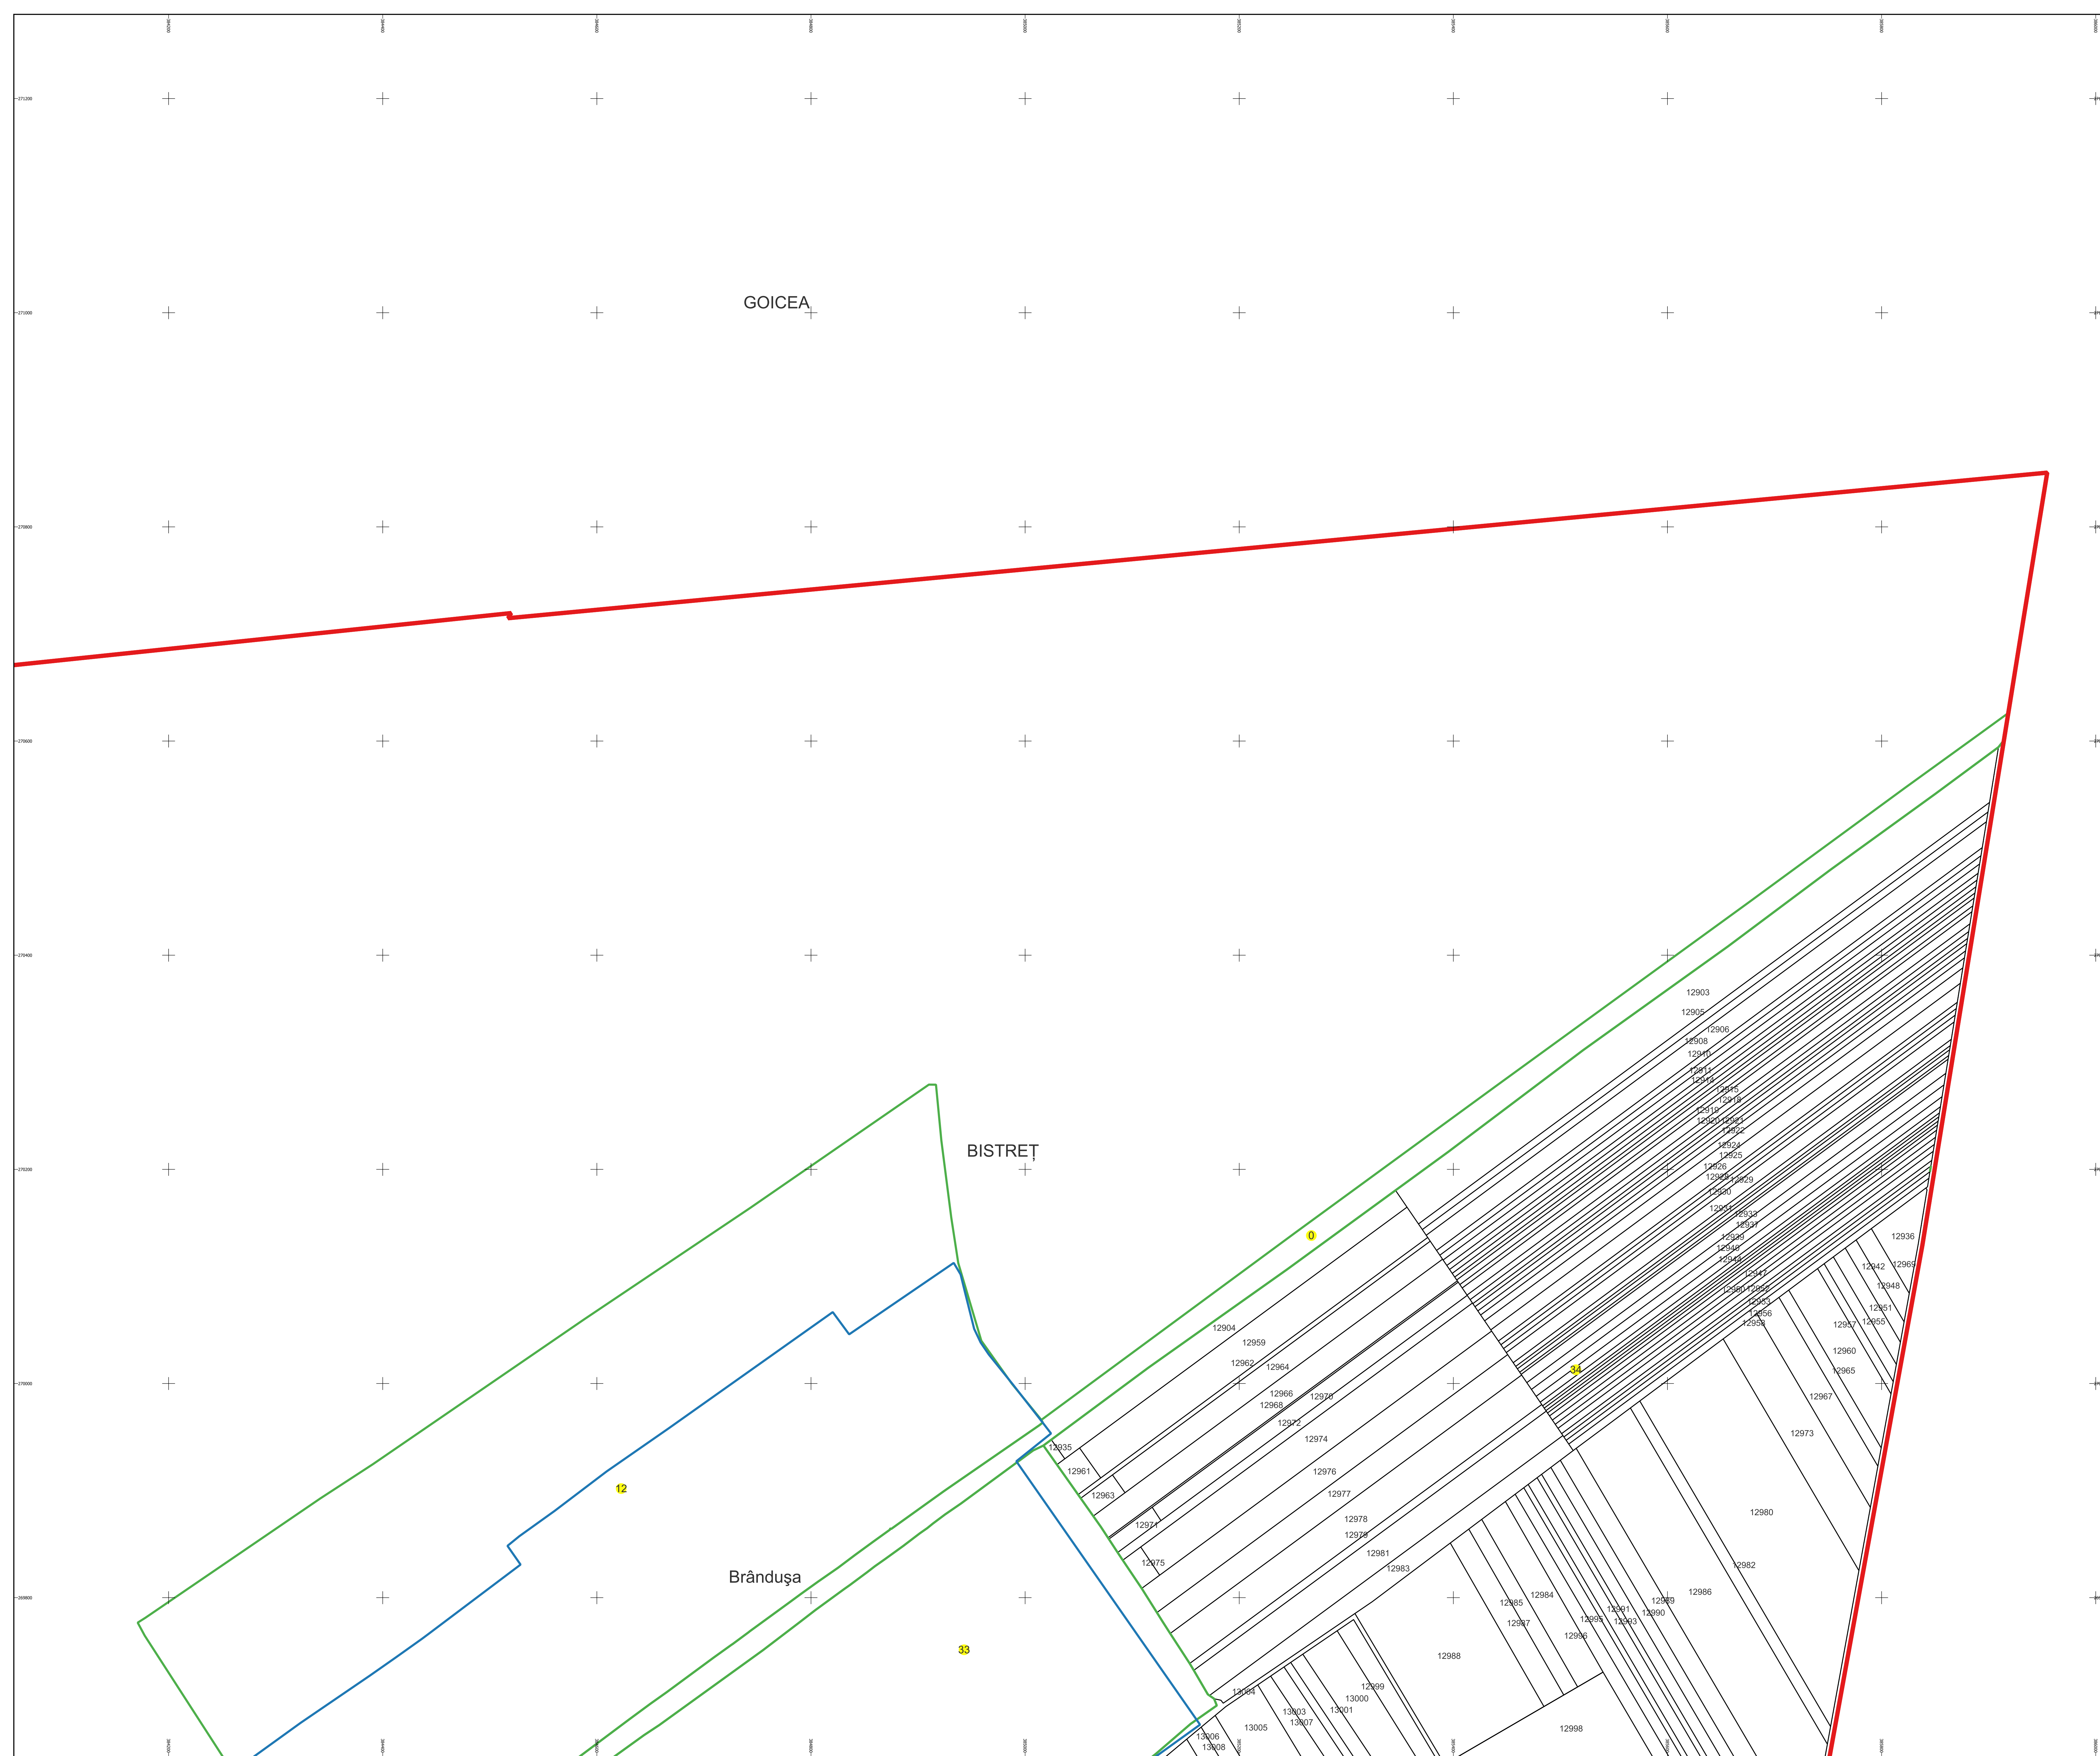

PLAN CADASTRAL

Comuna Bistreț, jud. Dolj

Sector cadastral nr. 34

Scara 1:2000

Sistem de proiecție: Stereografic 1970

Planșa nr. 1/3

spre publicare

Legenda

—	LIMITĂ UAT
—	LIMITĂ UAT
—	LIMITĂ SECTOR
23	NUMĂR SECTOR
—	LIMITĂ IMOBIL
1	ID IMOBIL

Data 07.03.2023