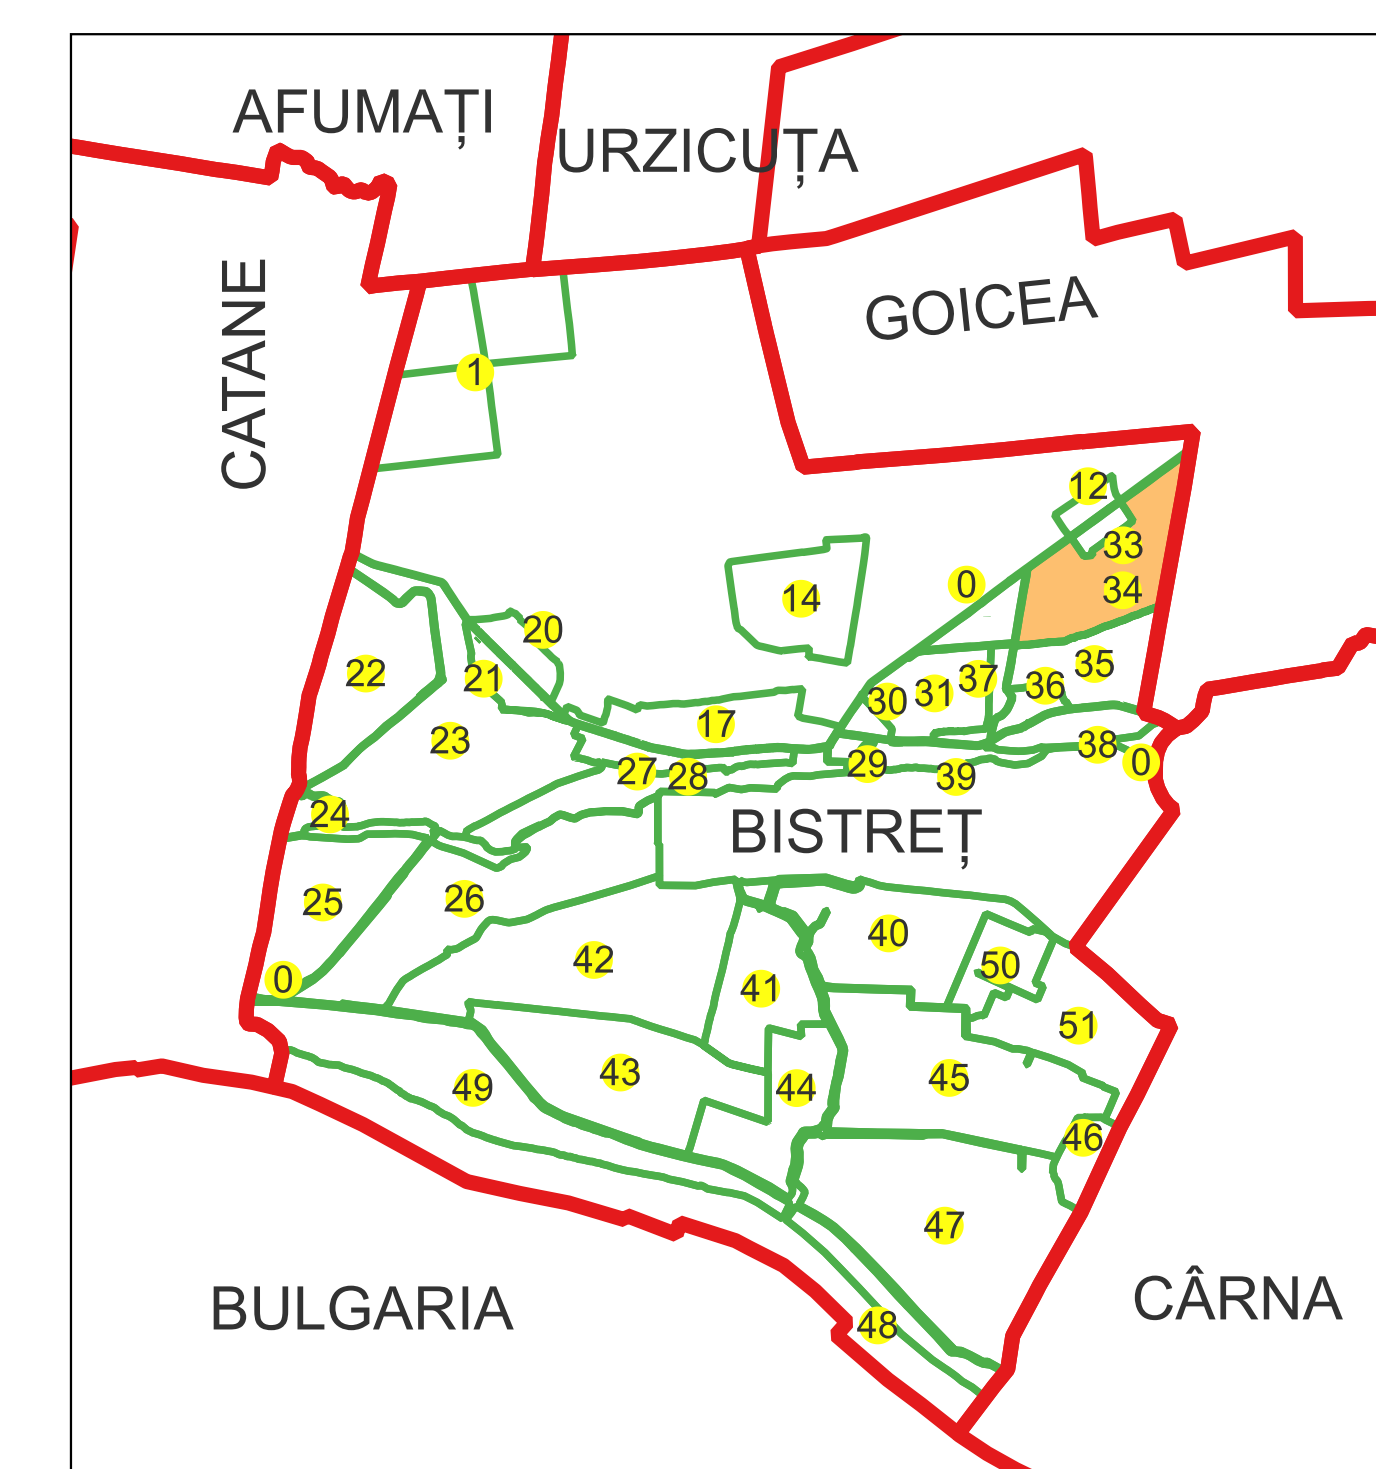

PLAN CADASTRAL

Comuna Bistreț, jud. Dolj

Sector cadastral nr. 34

Scara 1:2000

Sistem de proiecție: Stereografic 1970

Planșa nr. 3/3

spre publicare

Schema dispunerii sectoarelor cadastrale