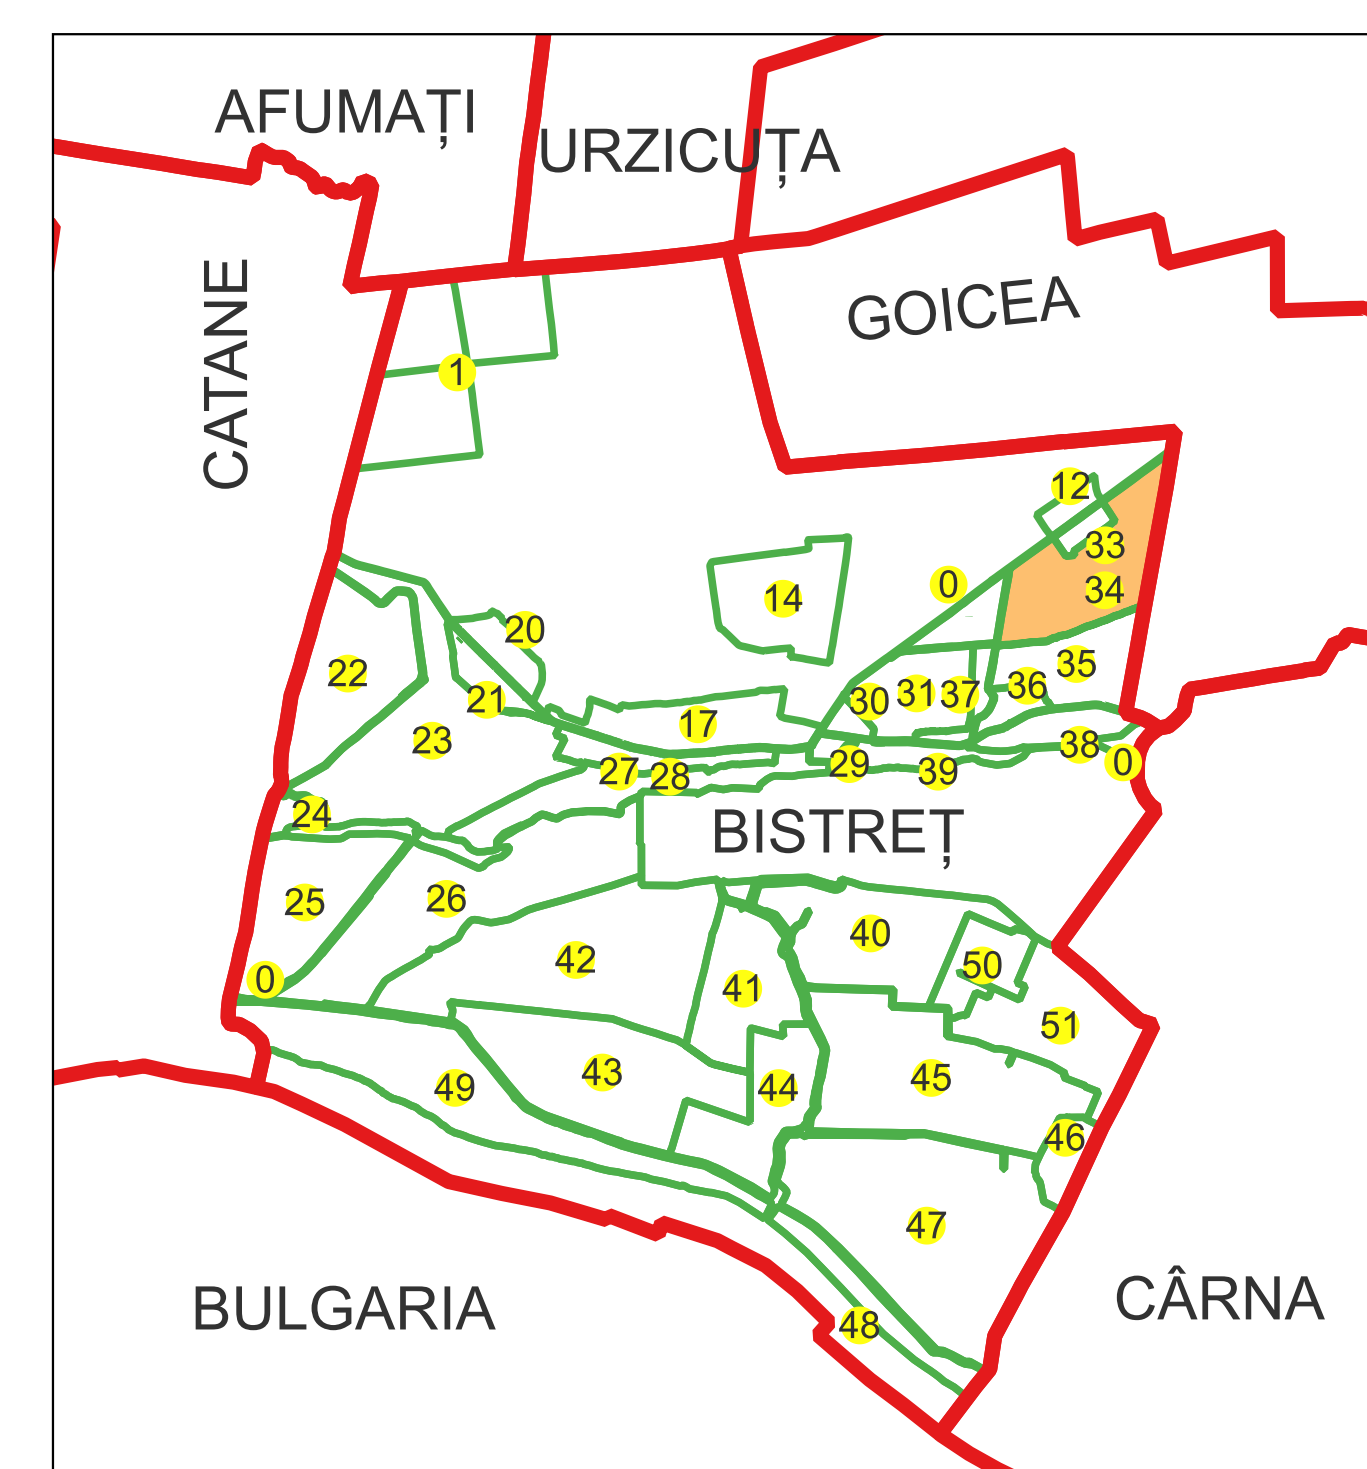

PLAN CADASTRAL

Comuna Bistreț, jud. Dolj

Sector cadastral nr. 34

Scara 1:2000

Sistem de proiecție: Stereografic 1970

Planșa nr. 1/3

spre publicare

Schema dispunerii sectoarelor cadastrale

Data 07.03.2023

PLAN CADASTRAL

Comuna Bistreț, jud. Dolj

Sector cadastral nr. 34

Scara 1:2000

Sistem de proiecție: Stereografic 1970

Planșa nr. 2/3

spre publicare

Schema dispunerii sectoarelor cadastrale

Schema dispunerii planșelor

Legenda	
—	LIMITĂ UAT
—	LIMITĂ UAT
—	LIMITĂ SECTOR
34	NUMĂR SECTOR
—	LIMITĂ IMOBIL
1	ID IMOBIL

Semnat electronic de către Ing.
Mihai-Alexandru Hrisa conform Imputernicii
nr. 141/05.07.2021

Data 07.03.2023

PLAN CADASTRAL

Comuna Bistreț, jud. Dolj

Sector cadastral nr. 34

Scara 1:2000

Sistem de proiecție: Stereografic 1970

Planșa nr. 3/3

spre publicare