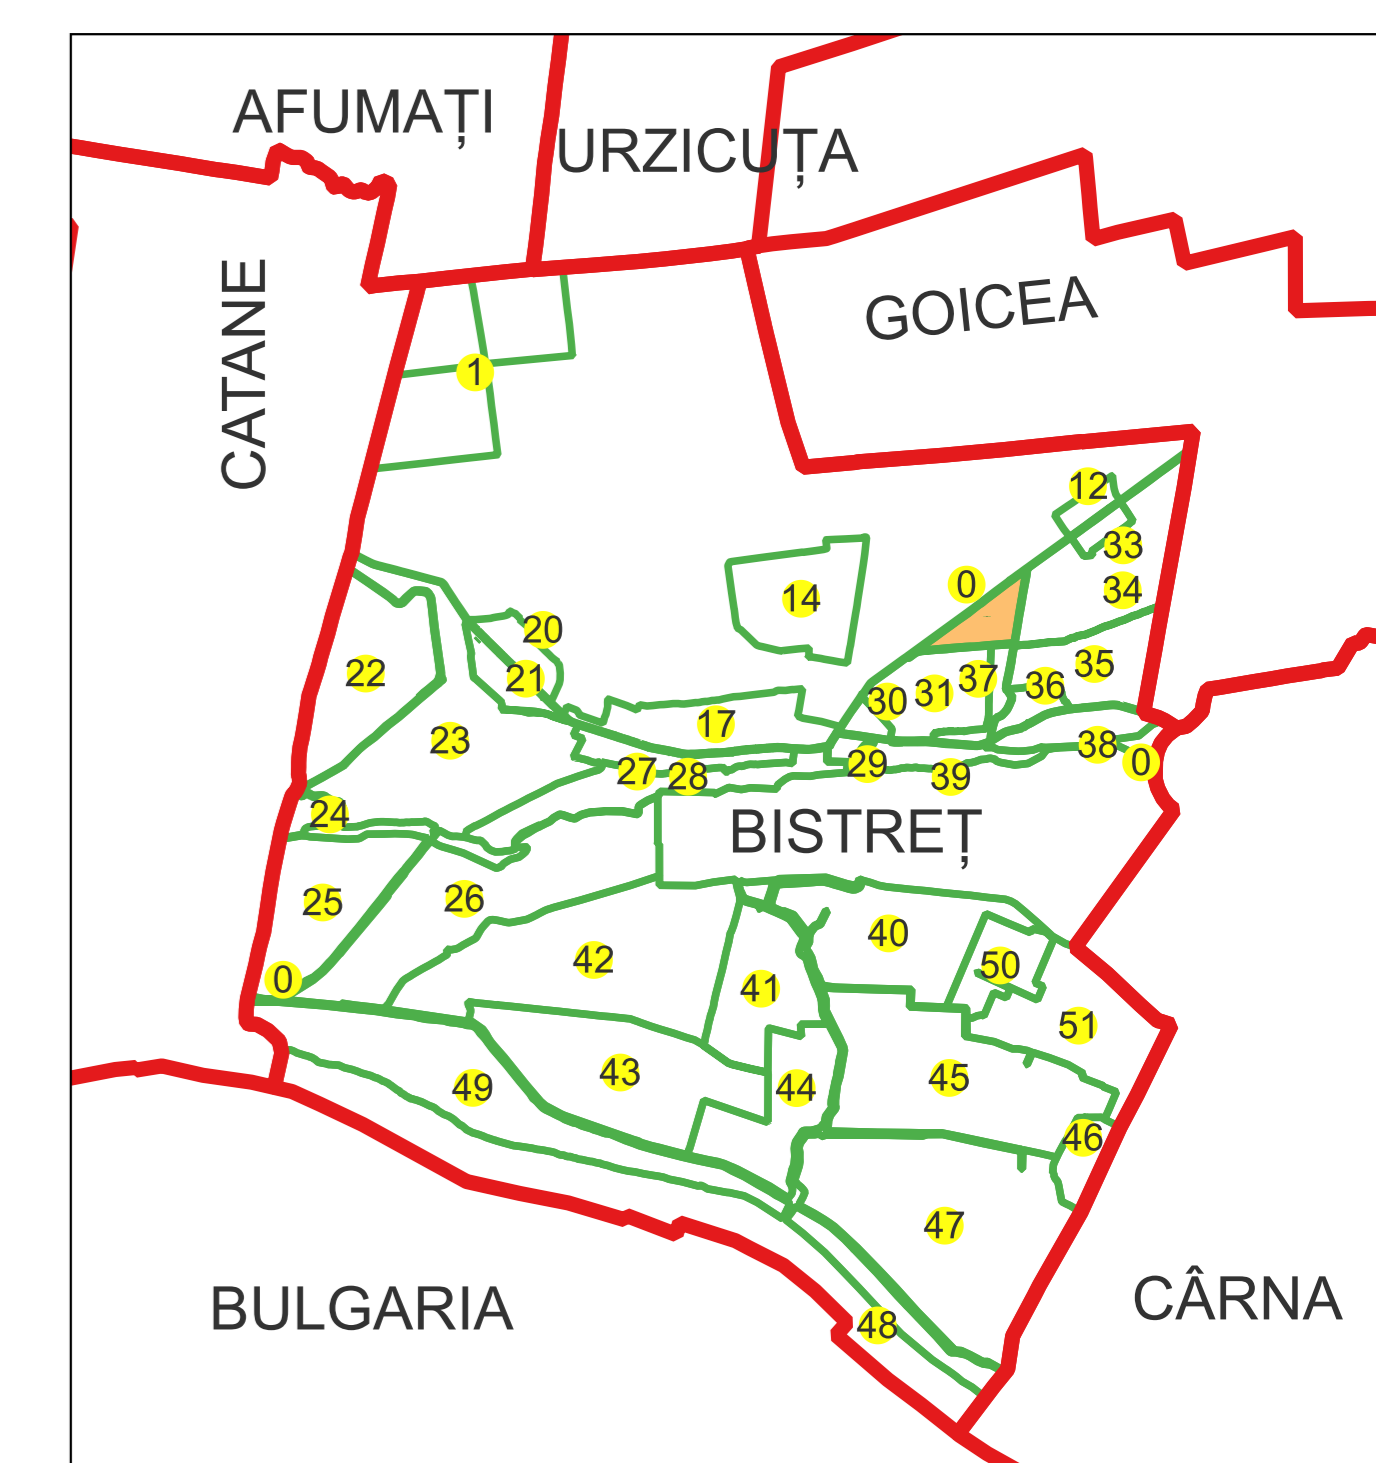

PLAN CADASTRAL

Comuna Bistret, jud. Dolj

Sector cadastral nr. 32

Scara 1:2000

Sistem de proiectie: Stereografic 1970

Planşa nr. 1/1

spre publicare

Schema dispunerii sectoarelor cadastrale

Legenda

- LIMITĂ UAT
- LIMITĂ UAT
- LIMITĂ SECTOR
- NUMĂR SECTOR
- LIMITĂ IMOBIL
- ID IMOBIL