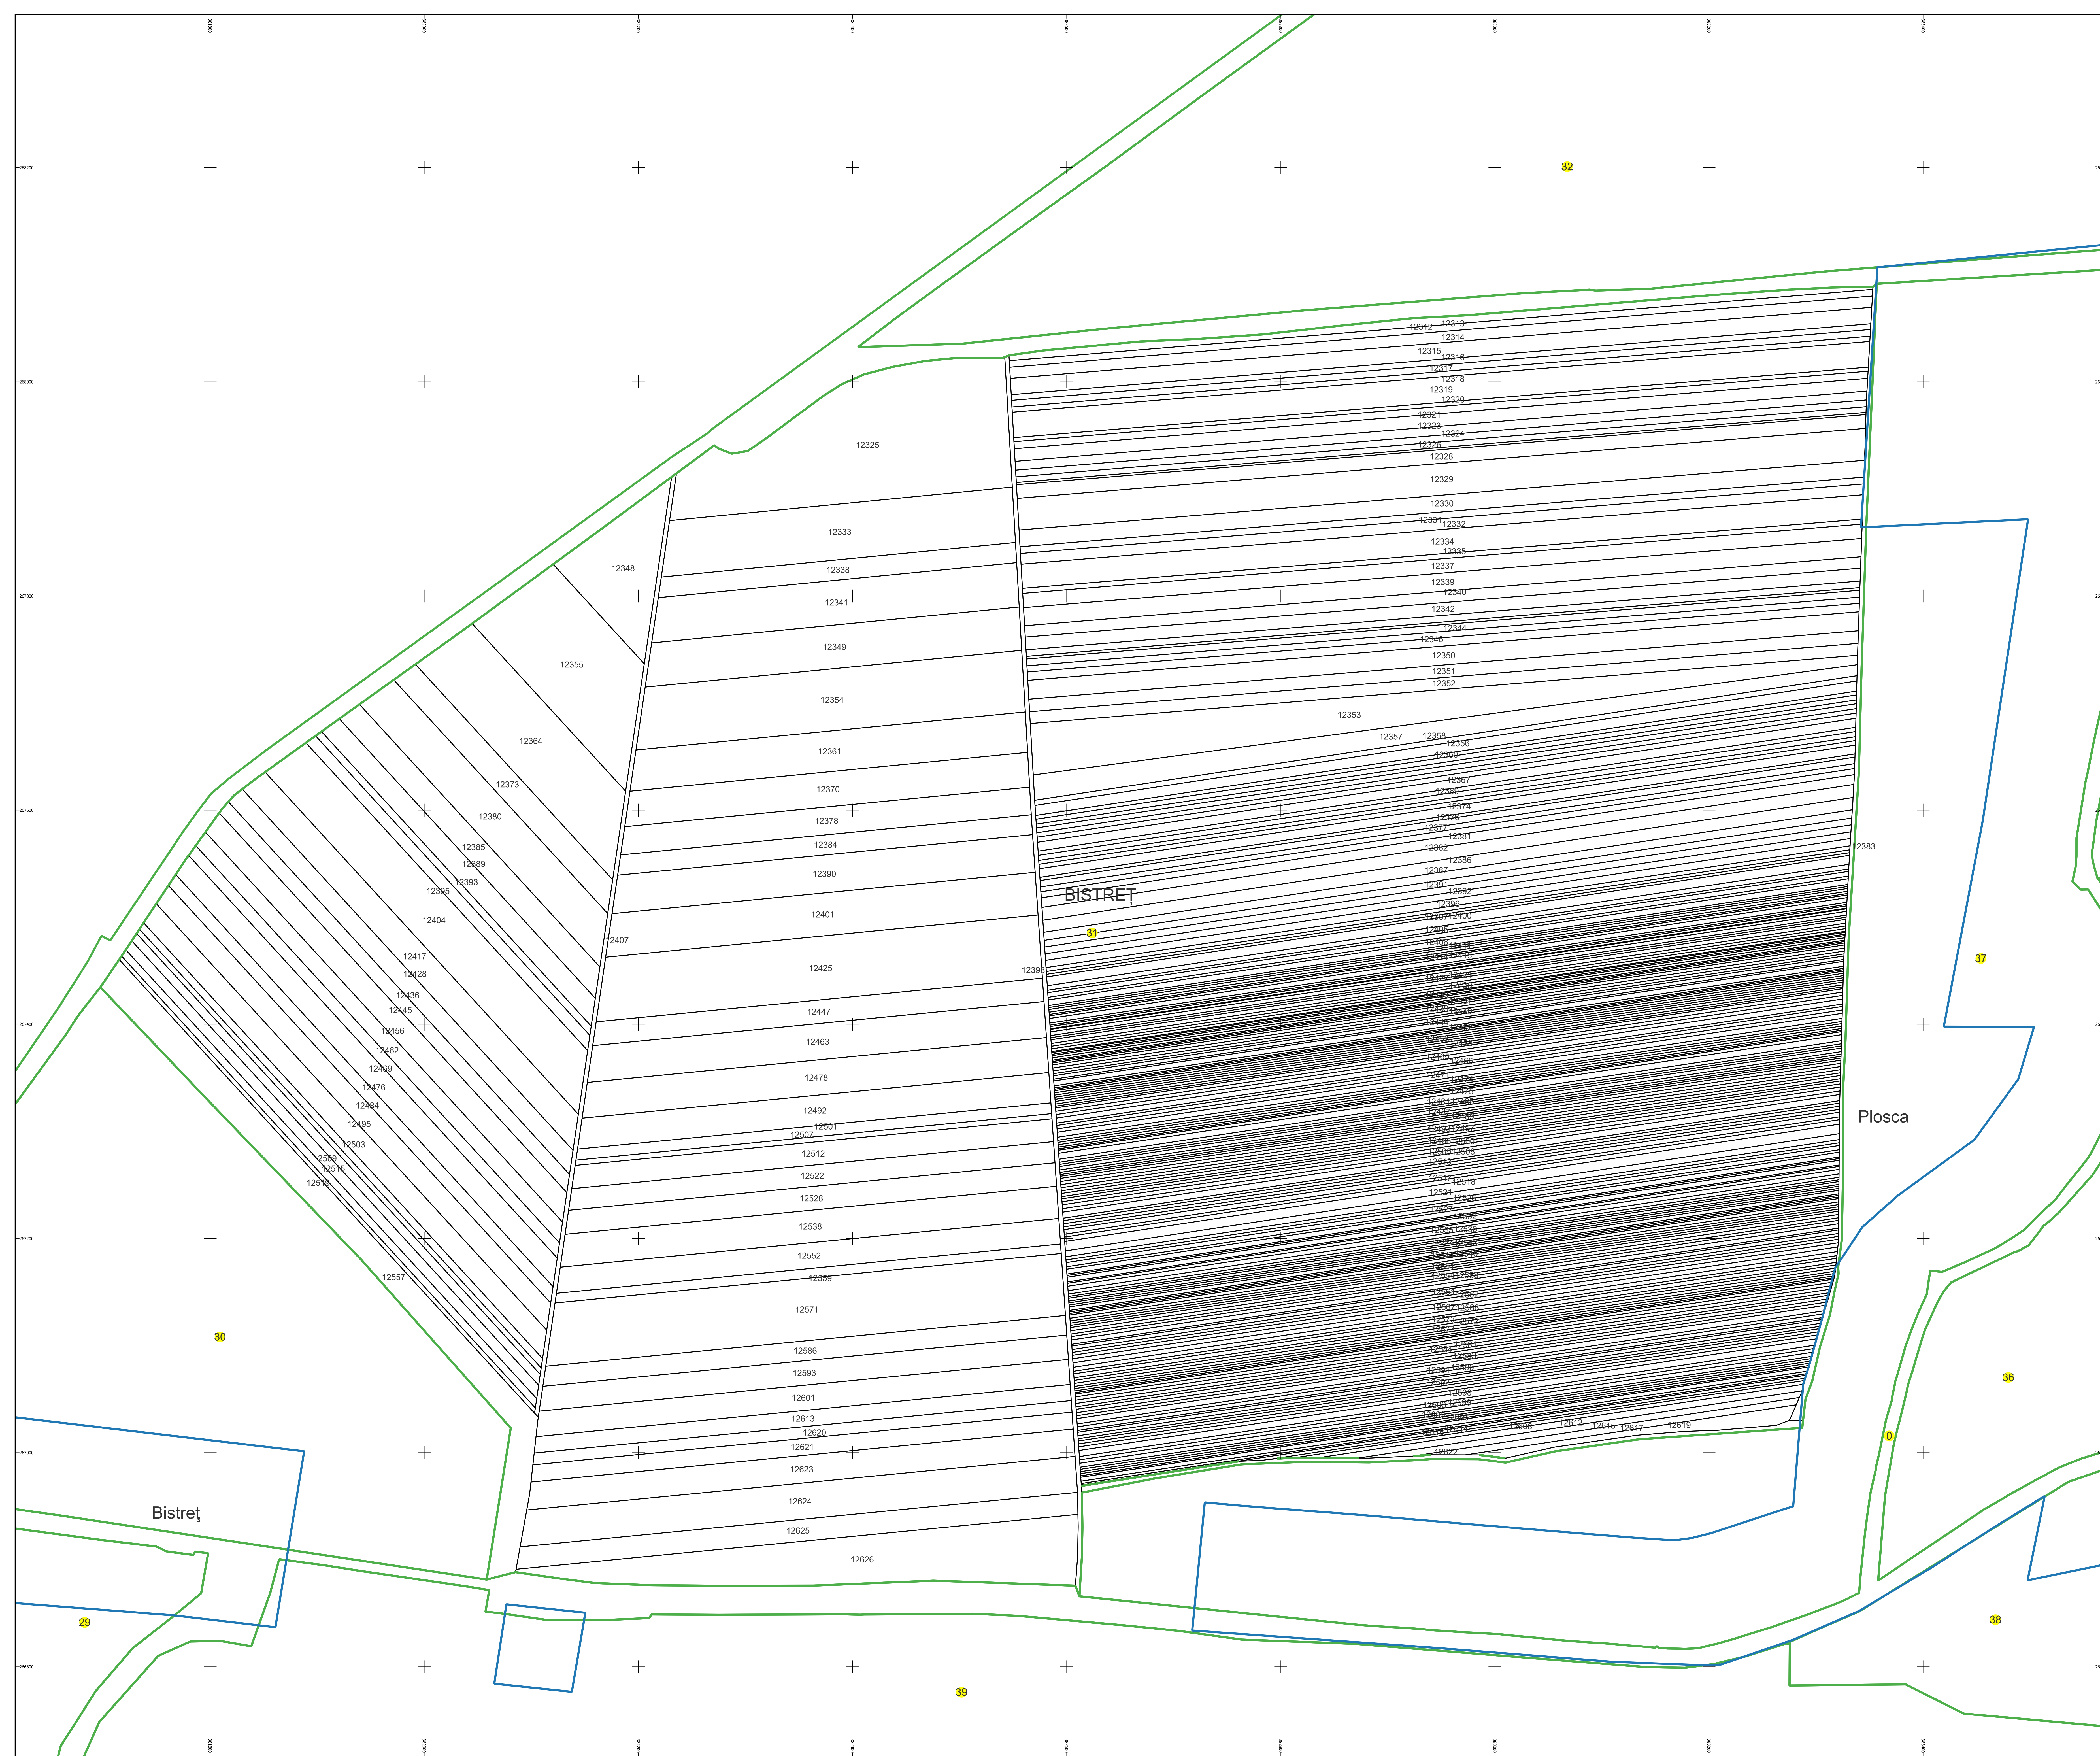

PLAN CADASTRAL

Comuna Bistreț, jud. Dolj

Sector cadastral nr. 31

Scara 1:2000

Sistem de proiecție: Stereografic 1970

Planșa nr. 1/1

spre publicare

Schema dispunerii sectoarelor cadastrale

Legenda

- LIMITĂ UAT
- LIMITĂ UAT
- LIMITĂ SECTOR
- 23 NUMĂR SECTOR
- LIMITĂ IMOBIL
- 1 ID IMOBIL