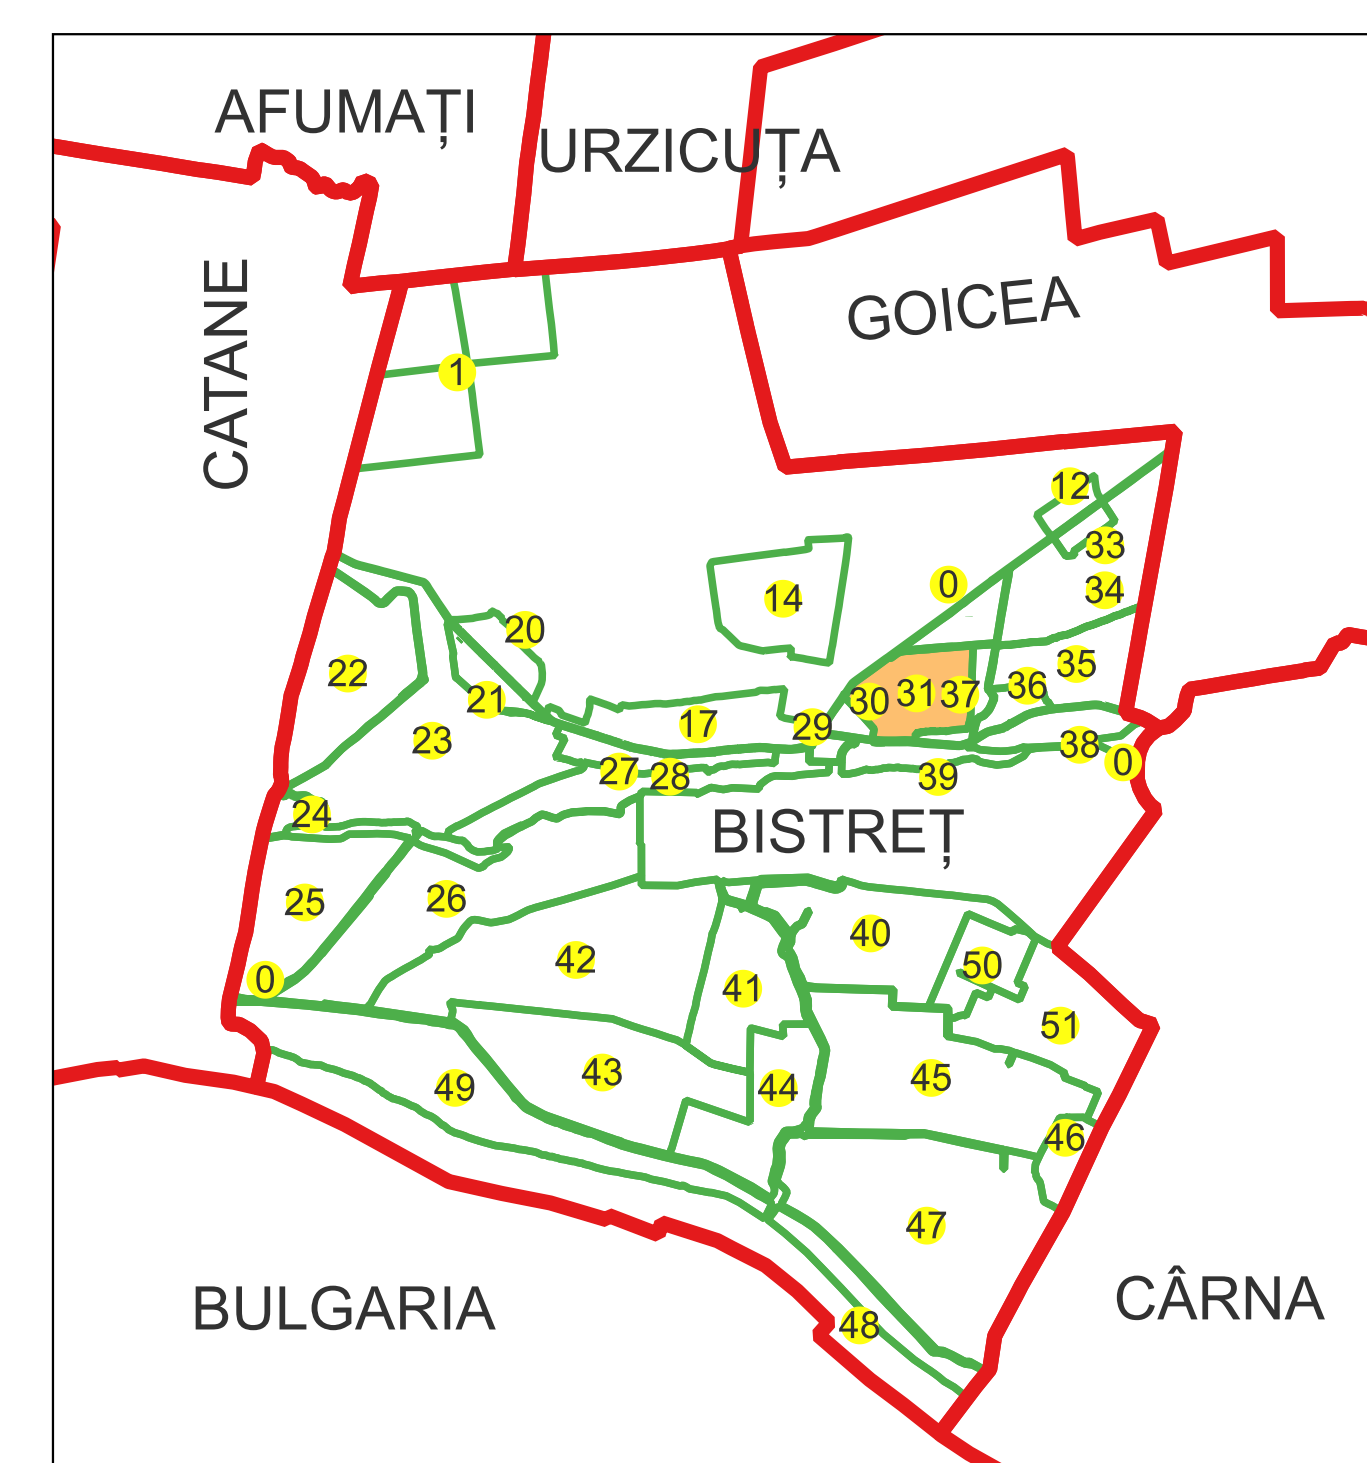

PLAN CADASTRAL

Comuna Bistreț, jud. Dolj

Sector cadastral nr. 31

Scara 1:2000

Sistem de proiecție: Stereografic 1970

Planșa nr. 1/1

spre publicare

Schema dispunerii sectoarelor cadastrale

Legenda

- LIMITĂ UAT
- LIMITĂ UAT
- LIMITĂ SECTOR
- 23 NUMĂR SECTOR
- LIMITĂ IMOBIL
- 1 ID IMOBIL