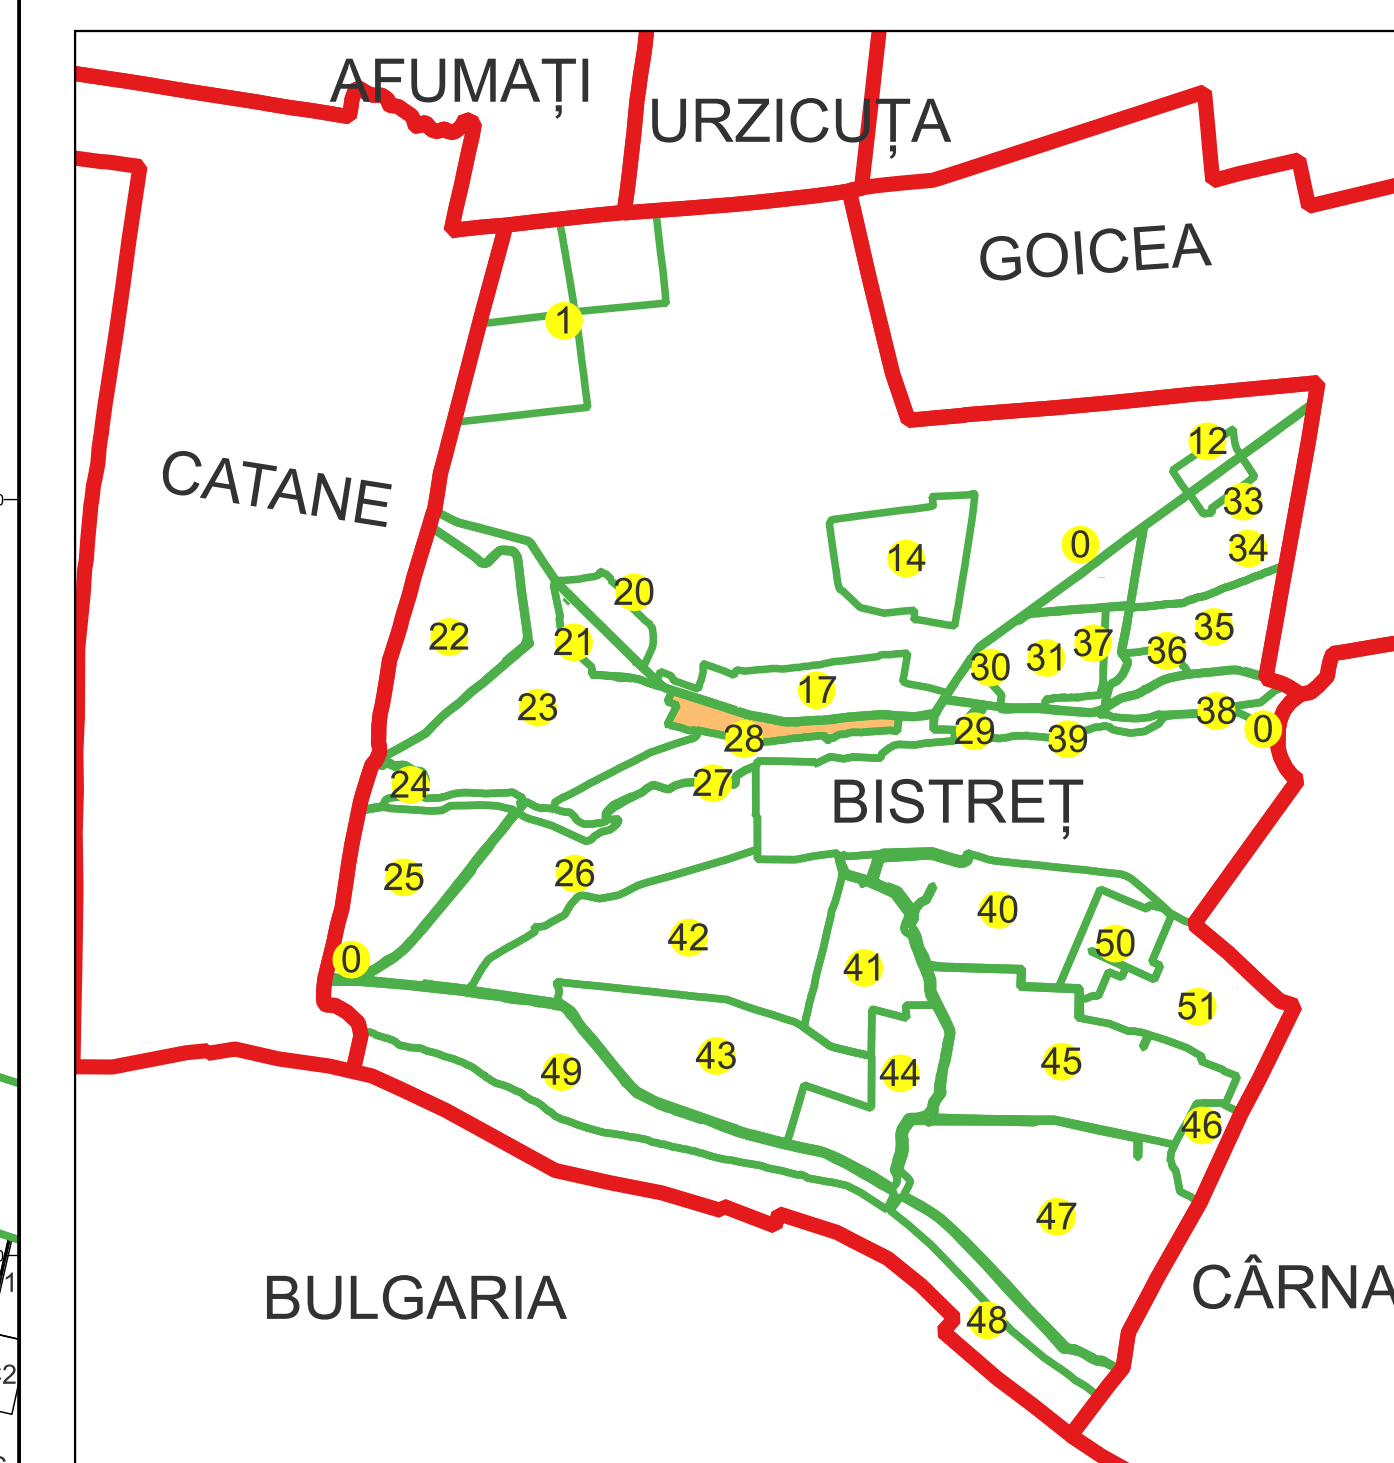

PLAN CADASTRAL AL INTRAVILANULUI

Sat Bistreț, Comuna Bistreț, jud. Dolj

Sector cadastral nr. 28

Scara 1:1000

Sistem de proiecție: Stereografic 1970

Planșa nr. 1/3

spre publicare

Schema dispunerii sectoarelor cadastrale