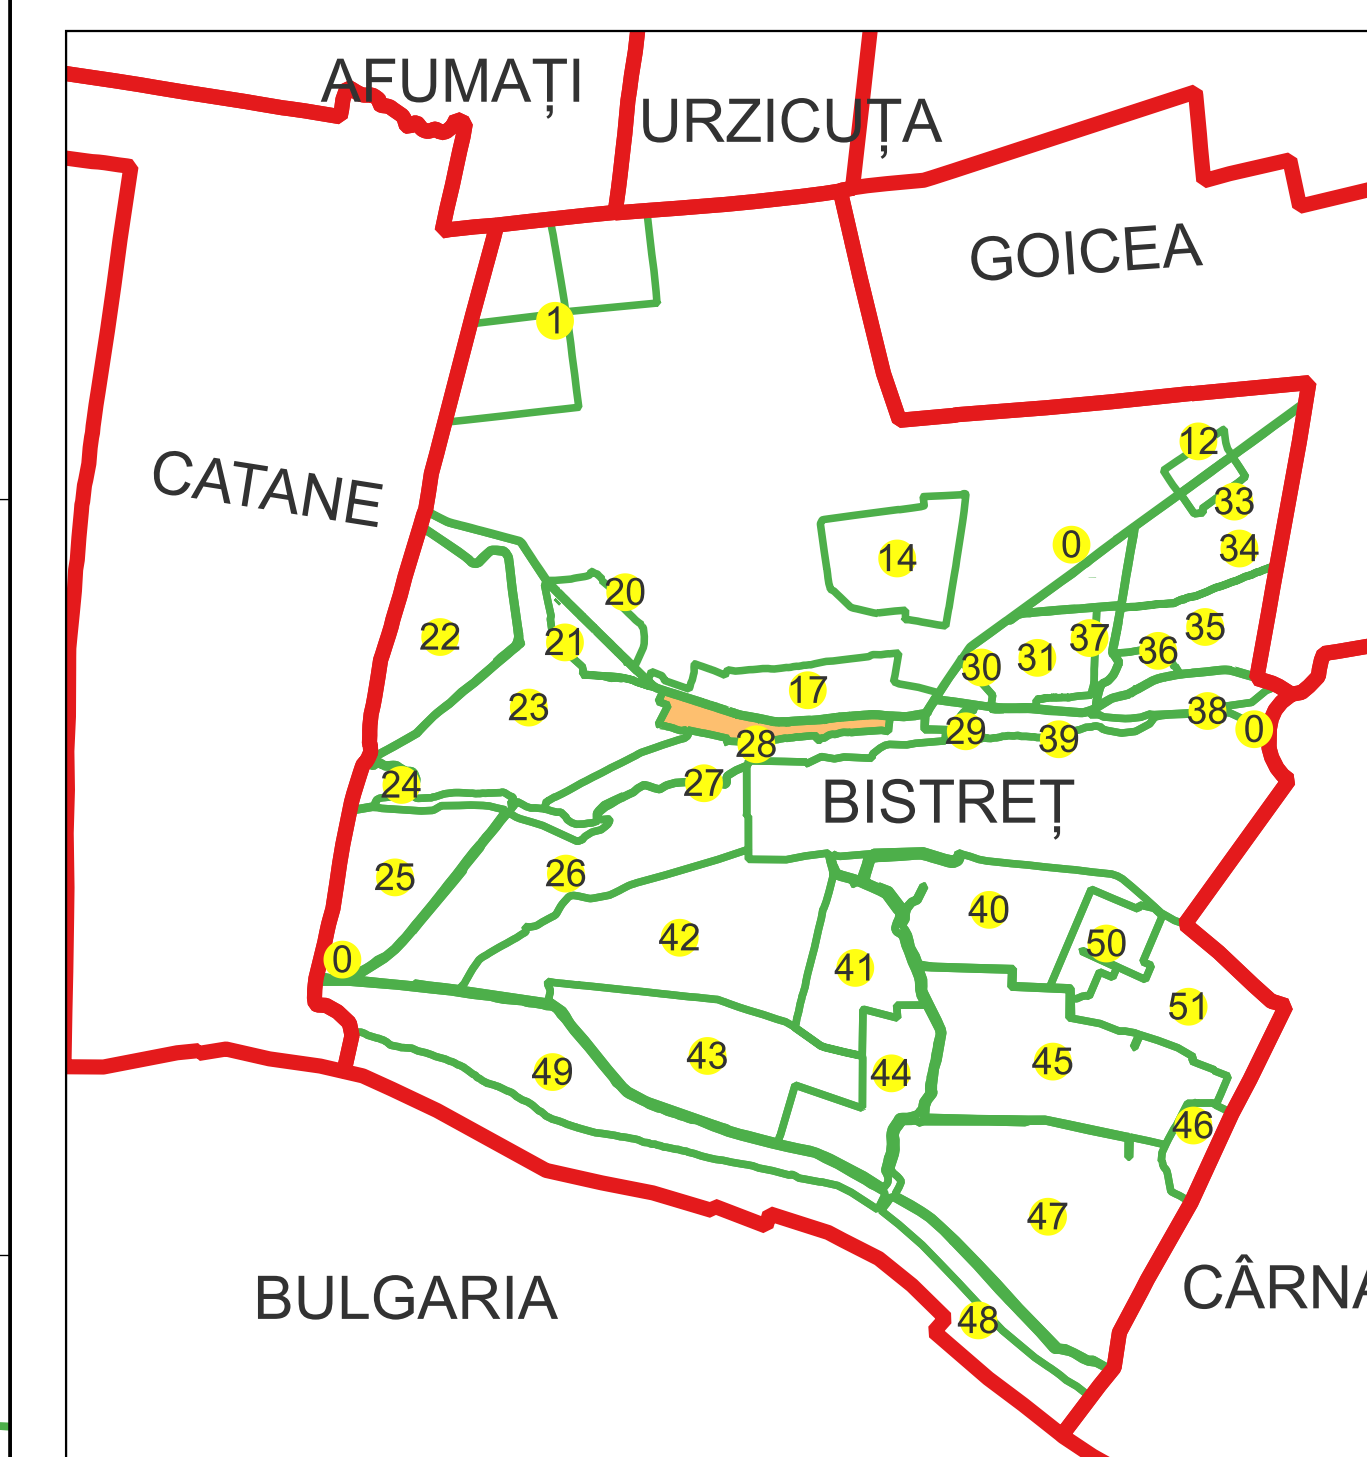

PLAN CADASTRAL AL INTRAVILANULUI

Sat Bistreț, Comuna Bistreț, jud. Dolj

Sector cadastral nr. 28

Scara 1:1000

Sistem de proiectie: Stereografic 1970

Planșa nr. 3/3

spre publicare

Schema dispunerii sectoarelor cadastrale