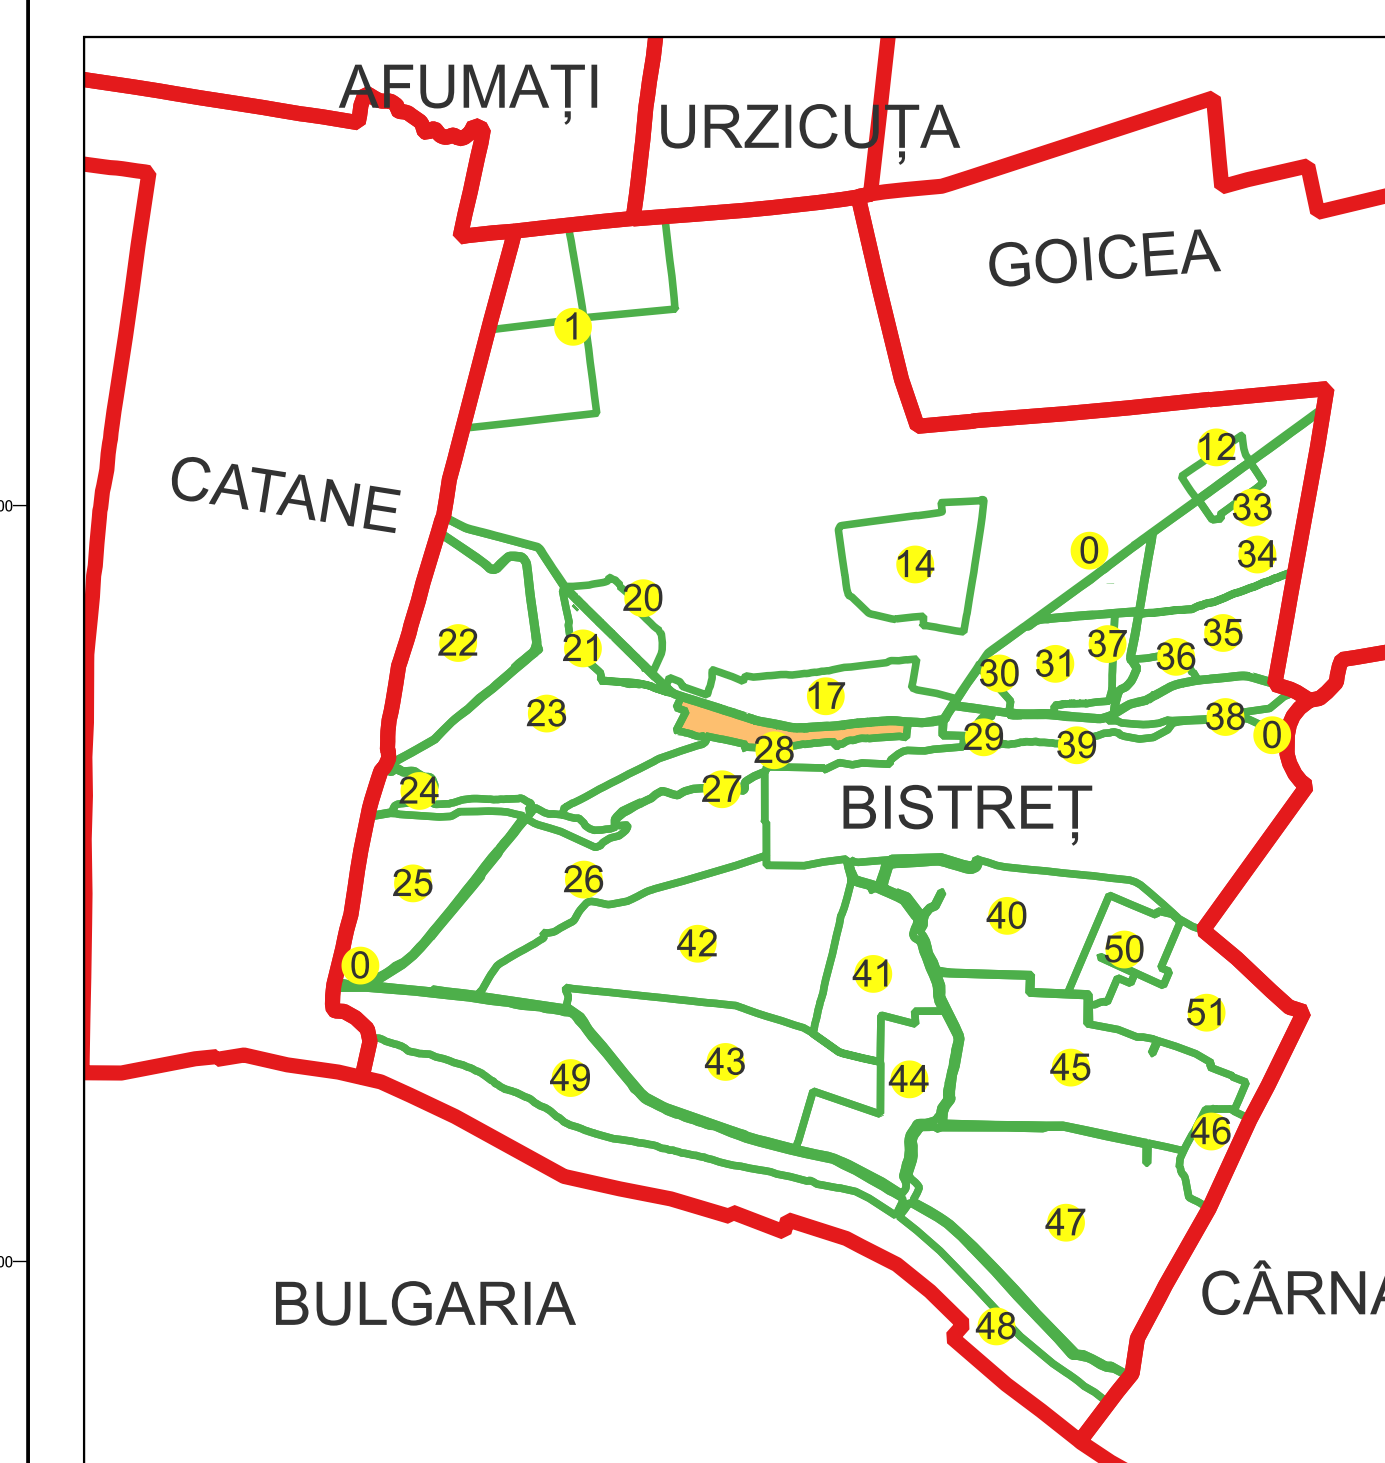

PLAN CADASTRAL AL INTRAVILANULUI

Sat Bistreț, Comuna Bistreț, jud. Dolj

Sector cadastral nr. 28

Scara 1:1000

Sistem de proiecție: Stereografic 1970

Planșa nr. 2/3

spre publicare

Schema dispunerii sectoarelor cadastrale