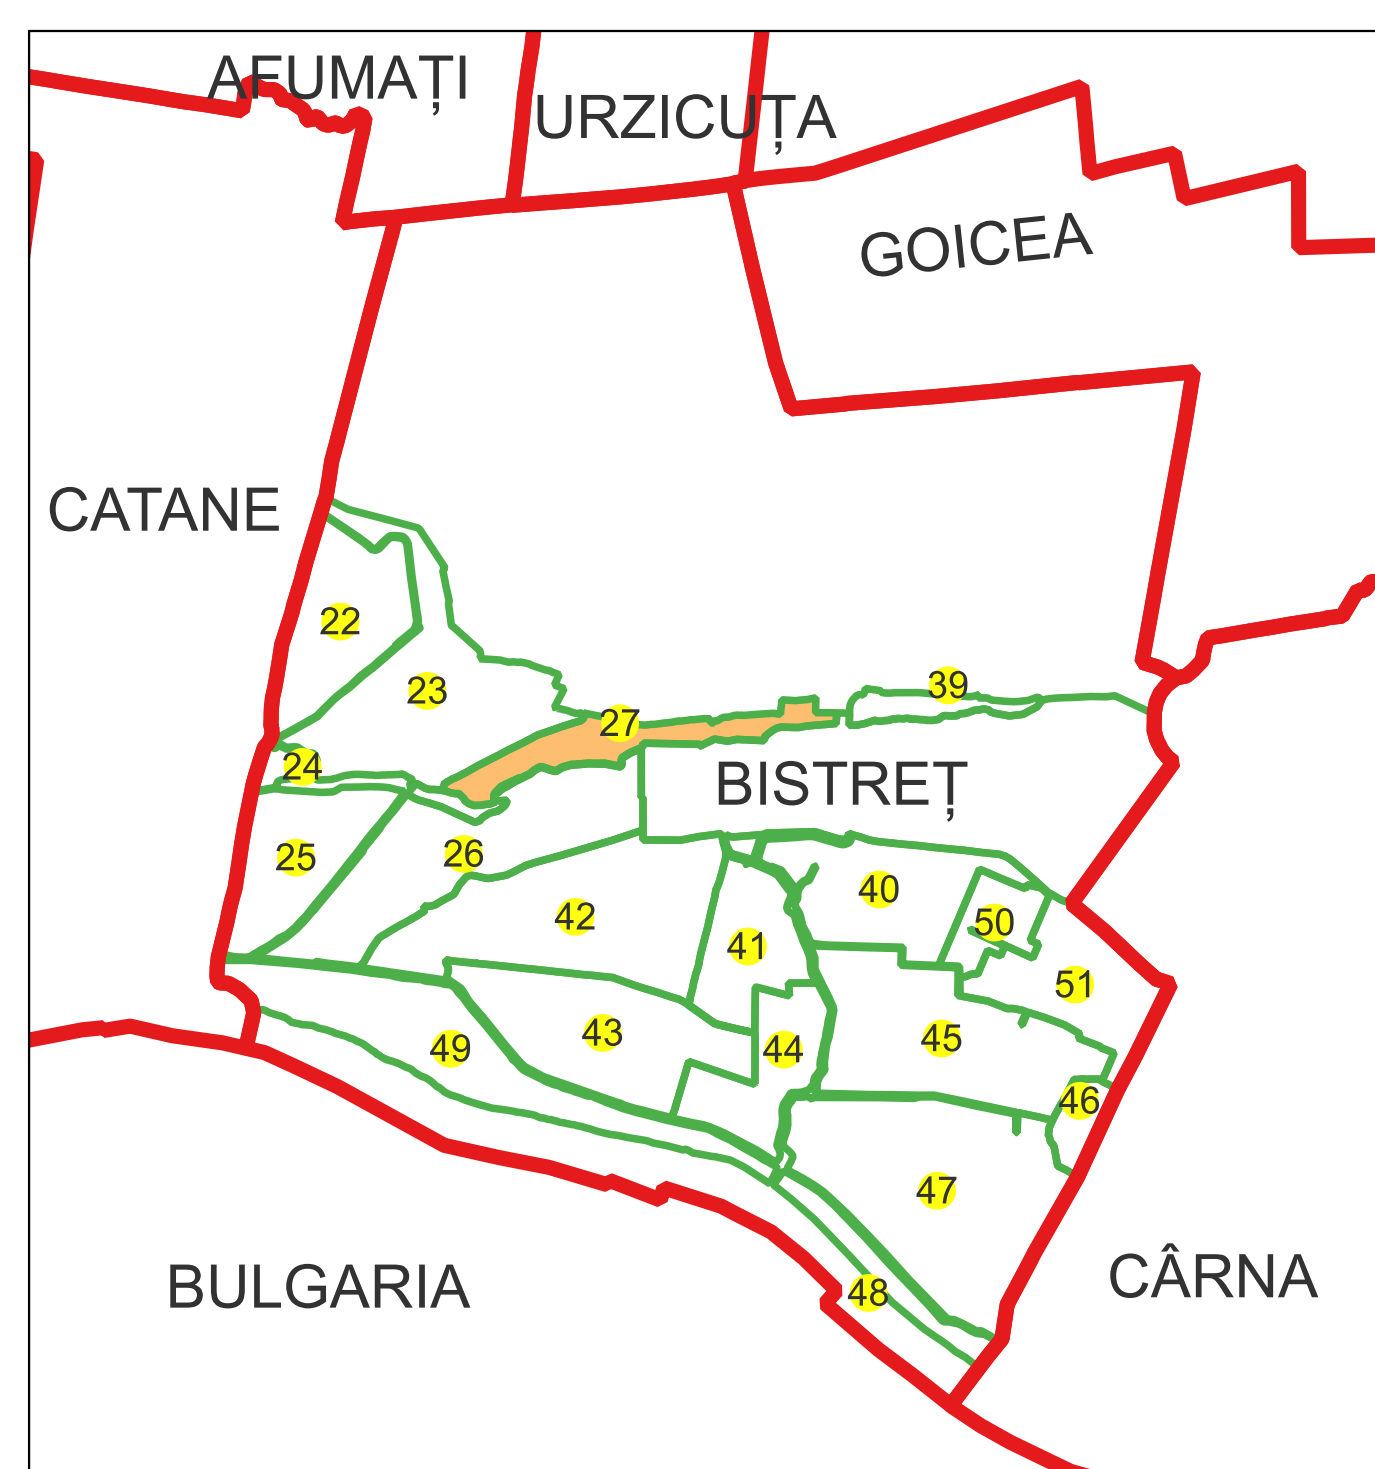

PLAN CADASTRAL

Comuna Bistreț, jud. Dolj

Sector cadastral nr. 27

Scara 1:1000

Sistem de proiecție: Stereografic 1970

Planșa nr. 5/5

spre publicare

Schema dispunerii sectoarelor cadastrale