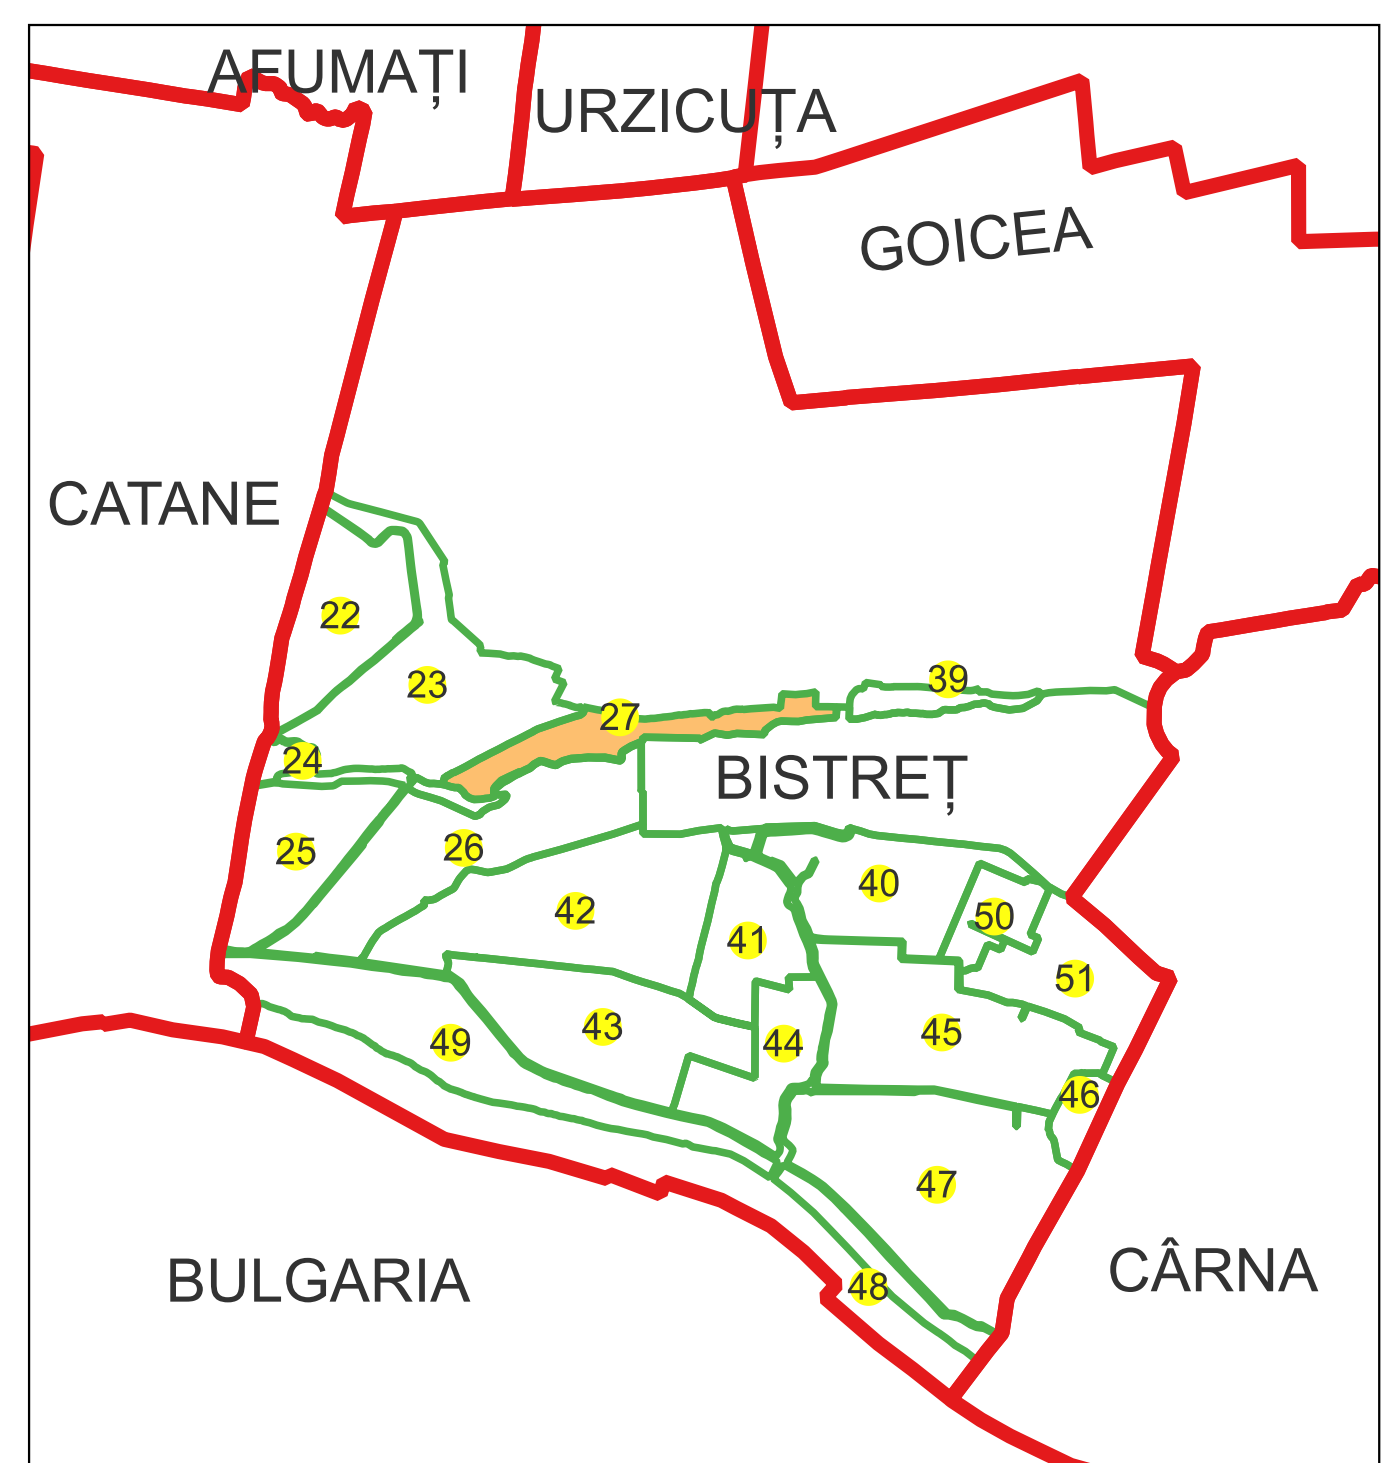

PLAN CADASTRAL

Comuna Bistreț, jud. Dolj

Sector cadastral nr. 27

Scara 1:1000

Sistem de proiecție: Stereografic 1970

Planșa nr. 4/5

spre publicare

N

Schema dispunerii sectoarelor cadastrale