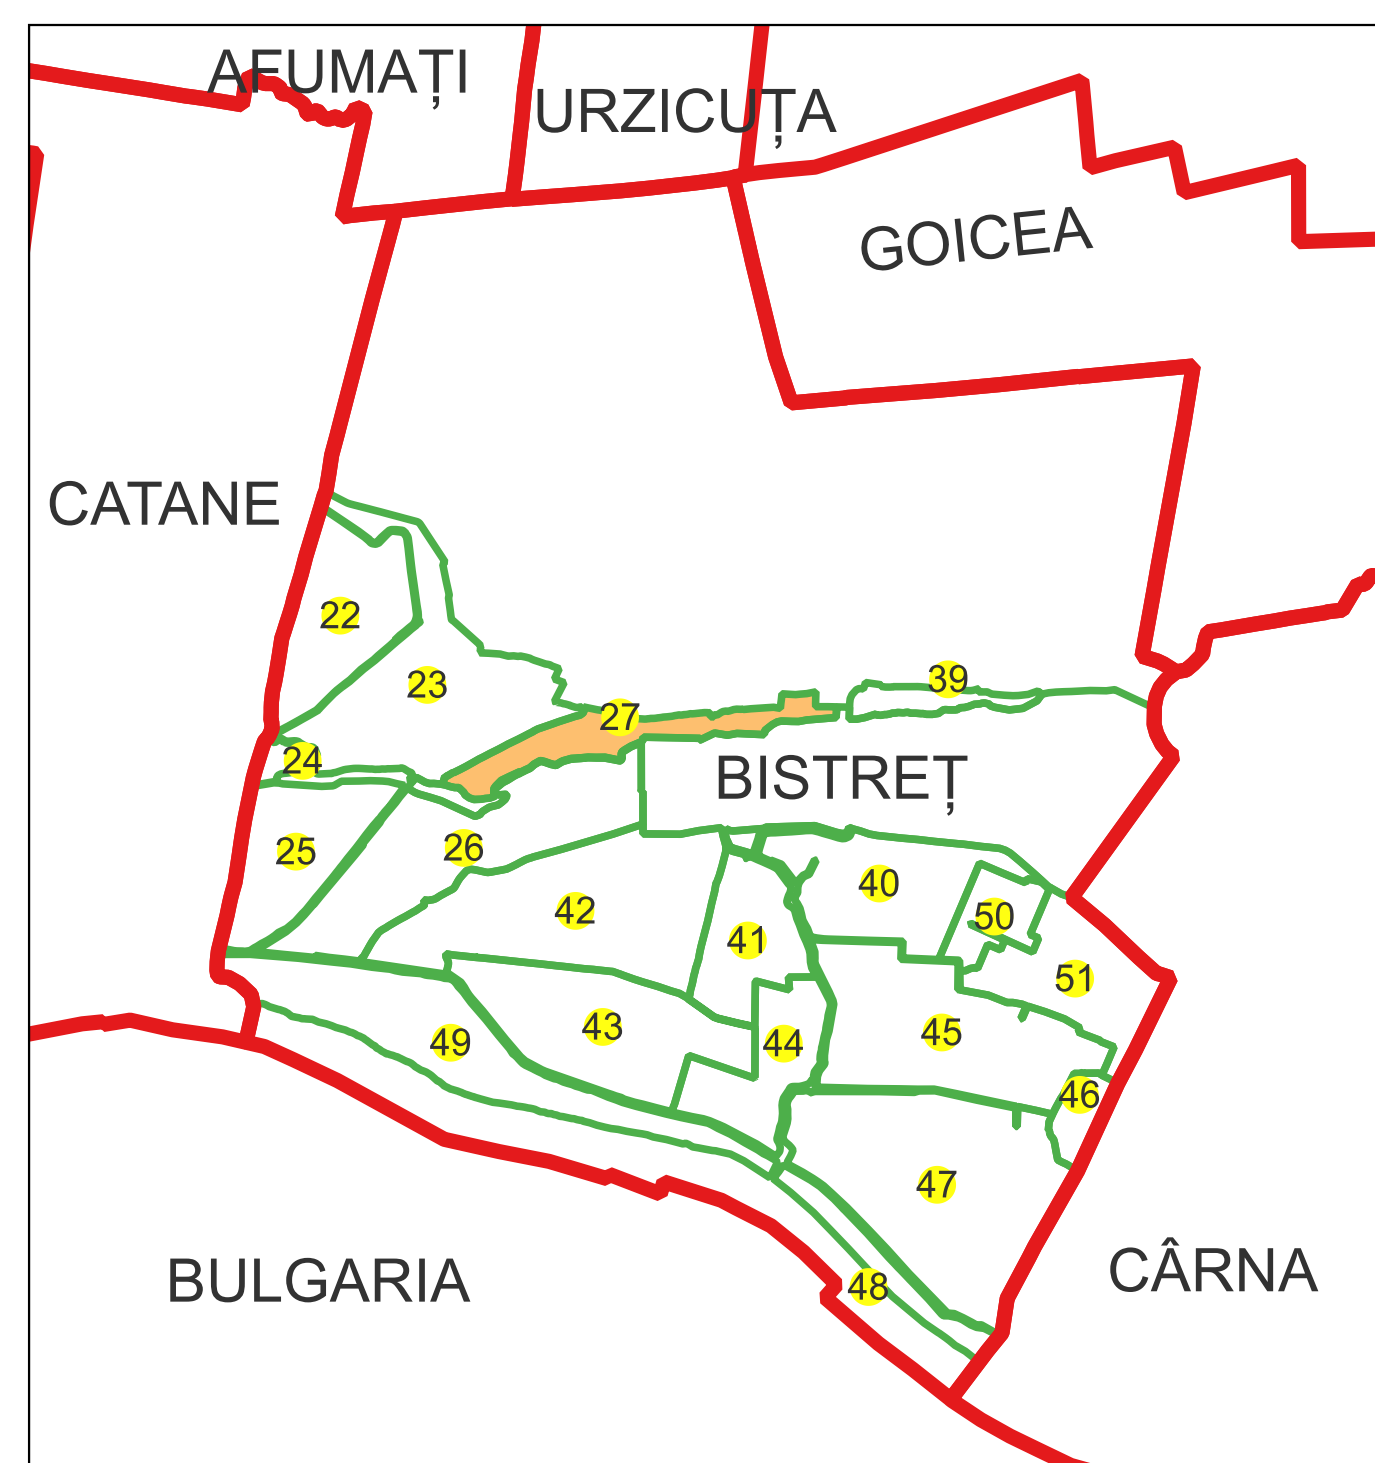

PLAN CADASTRAL

Comuna Bistreț, jud. Dolj

Sector cadastral nr. 27

Scara 1:1000

Sistem de proiecție: Stereografic 1970

Planșa nr. 2/5

spre publicare

N

Schema dispunerii sectoarelor cadastrale