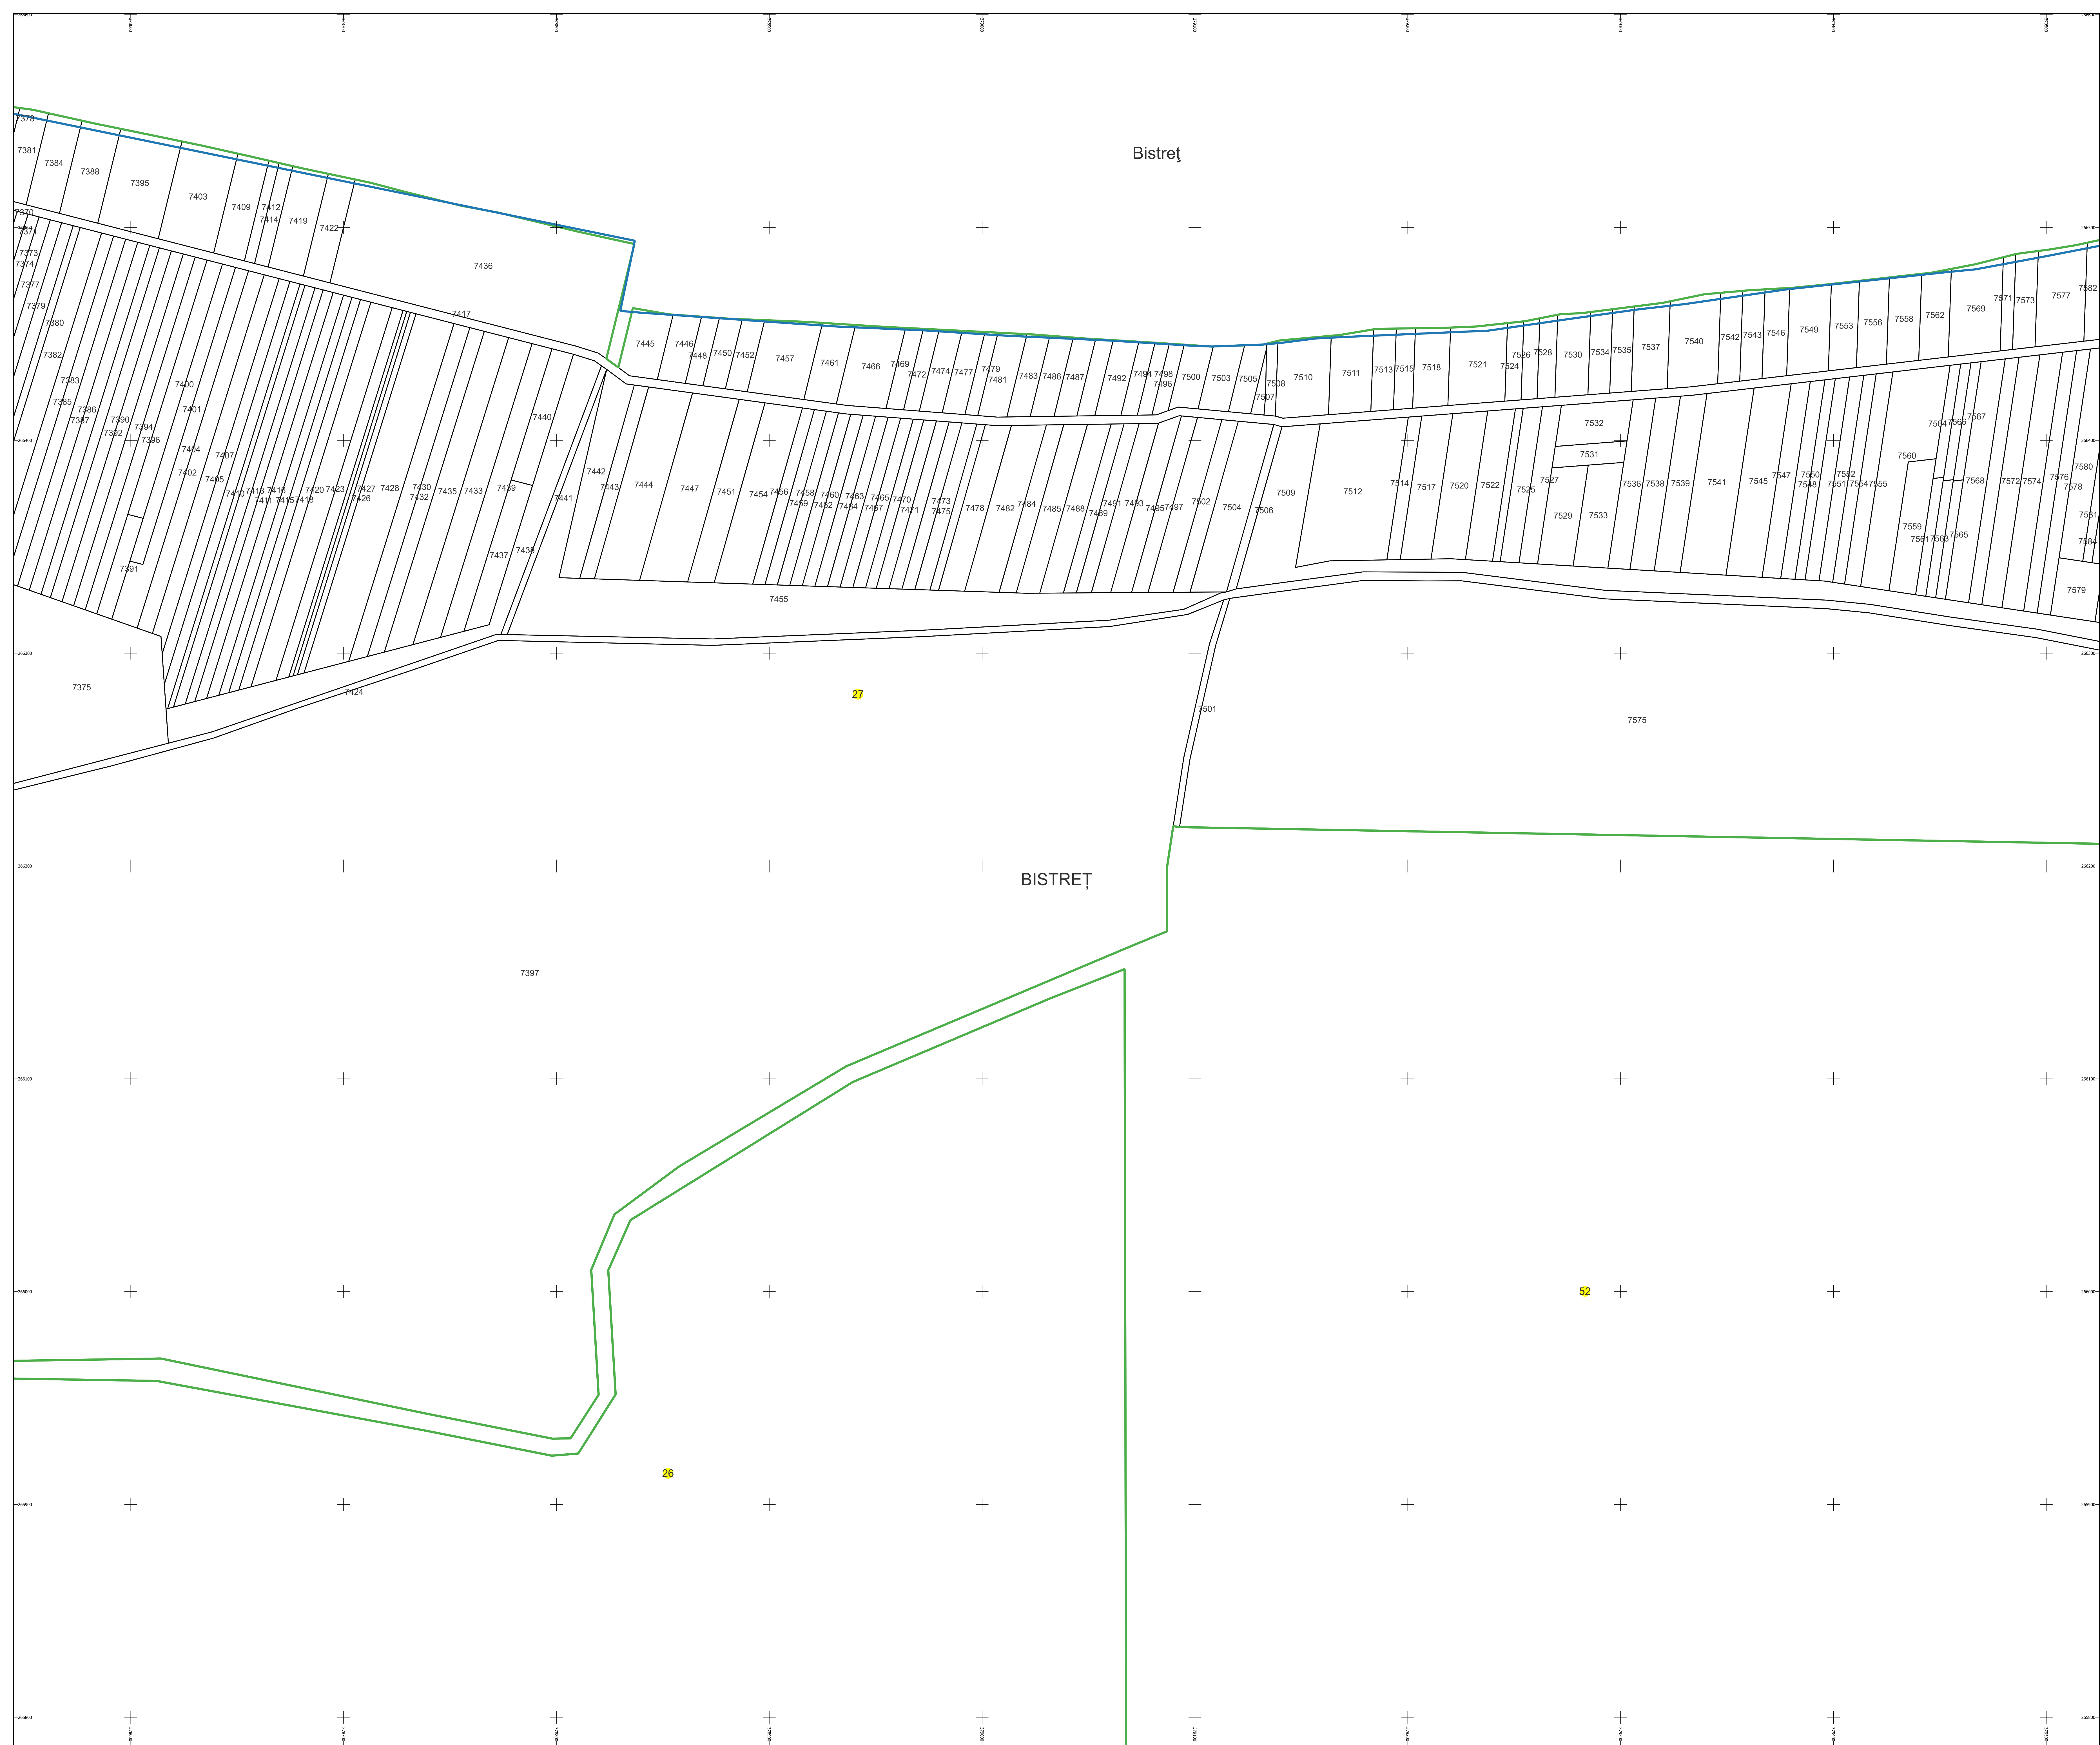

Legenda

- LIMITĂ UAT
- LIMITĂ UAT
- LIMITĂ INTRAVILAN
- Aa DENUMIRE INTRAVILAN
- LIMITĂ SECTOR
- 27 NUMĂR SECTOR
- LIMITĂ IMOBIL
- 1 ID IMOBIL
- LIMITĂ CONSTRUCȚIE
- c1 NUMĂR CONSTRUCȚIE

Bistreț

BISTREȚ

27

26

52