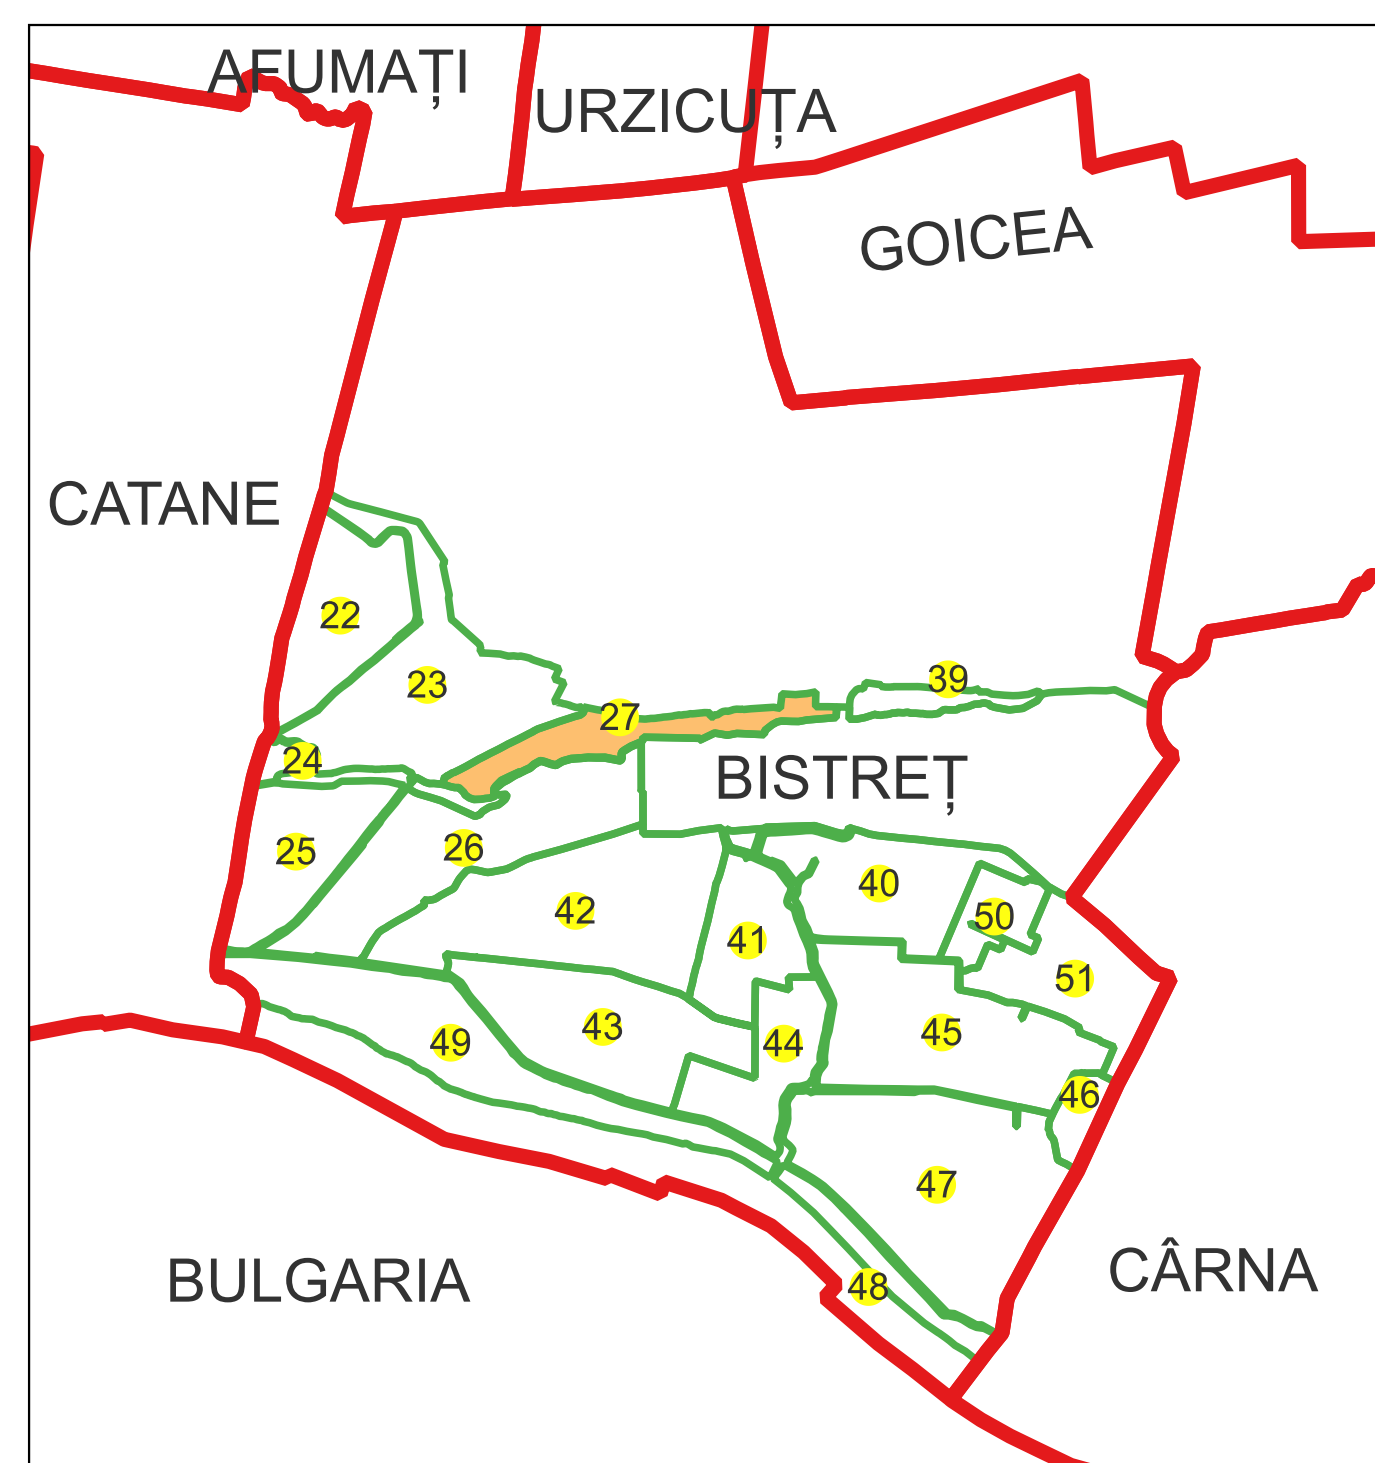

PLAN CADASTRAL

Comuna Bistreț, jud. Dolj

Sector cadastral nr. 27

Scara 1:1000

Sistem de proiecție: Stereografic 1970

Planșa nr. 1/5

spre publicare

N

Schema dispunerii sectoarelor cadastrale