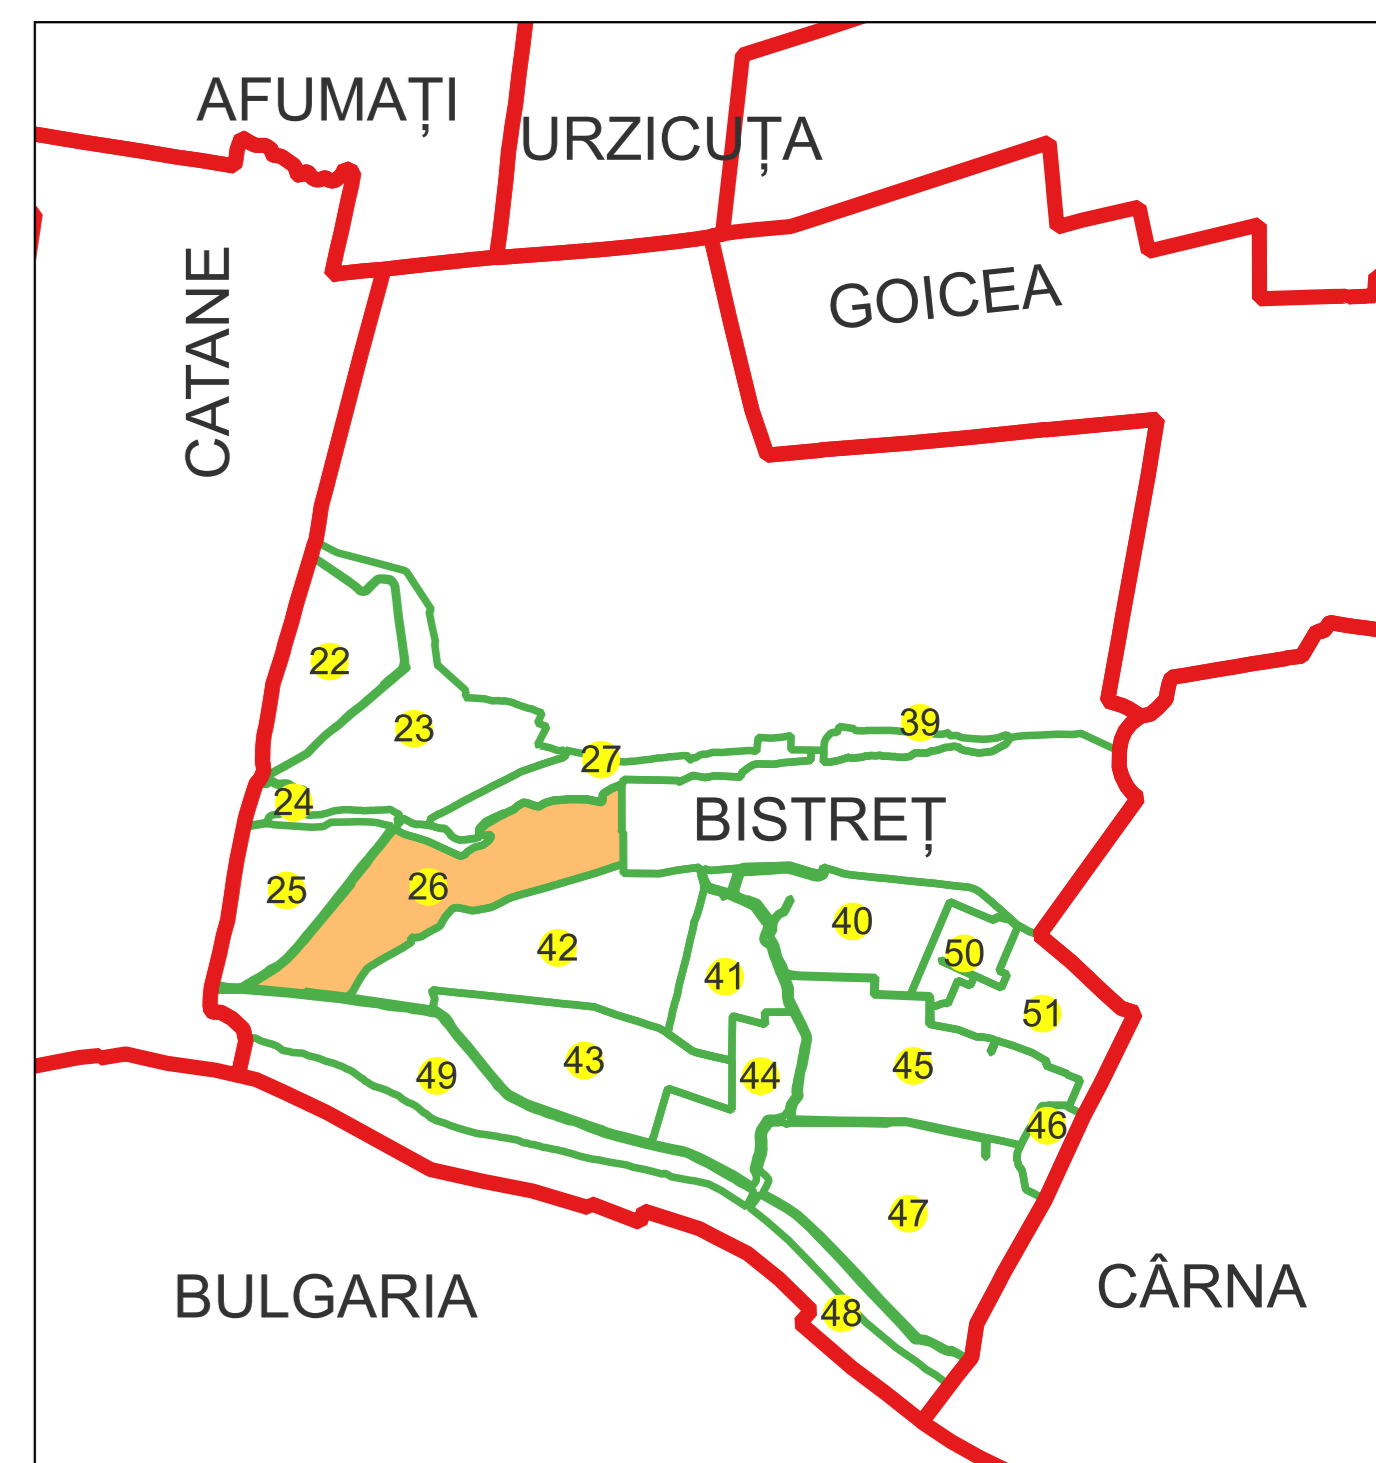

PLAN CADASTRAL

Comuna Bistreț, jud. Dolj

Sector cadastral nr. 26

Scara 1:2000

Sistem de proiecție: Stereografic 1970

Planșa nr. 5/5

spre publicare

Schema dispunerii sectoarelor cadastrale