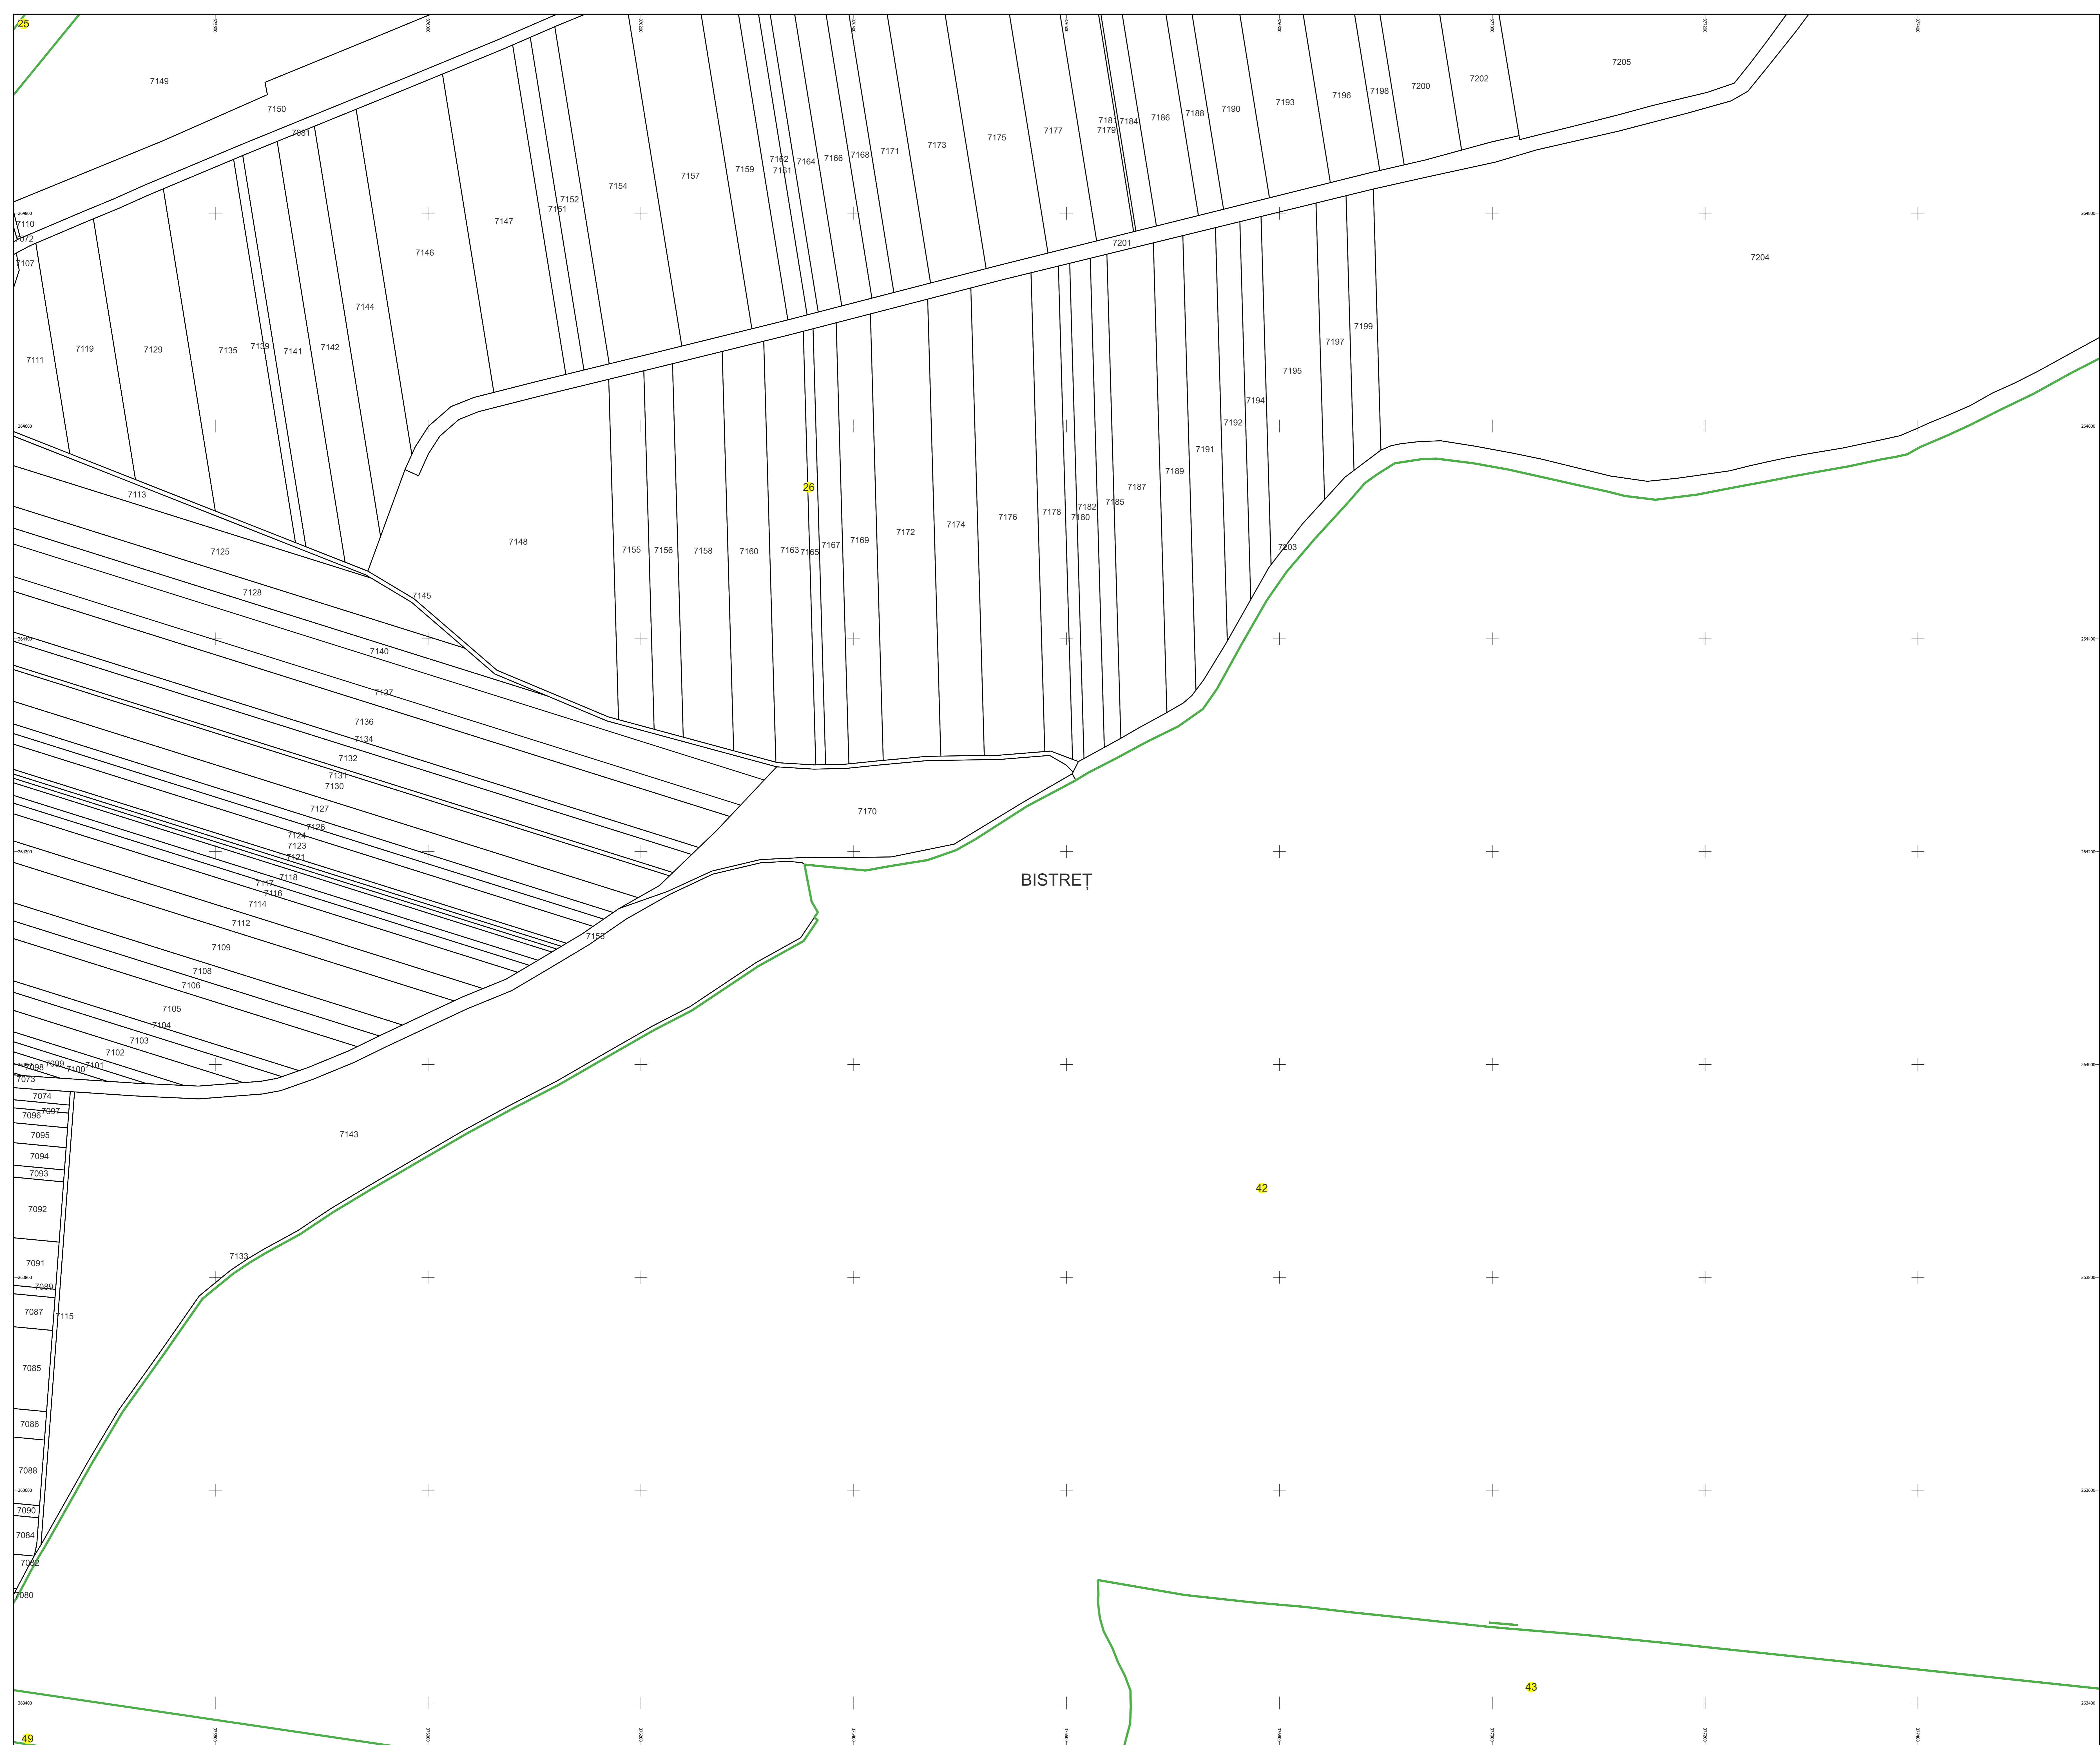

PLAN CADASTRAL

Comuna Bistreț, jud. Dolj

Sector cadastral nr. 26

Scara 1:2000

Sistem de proiecție: Stereografic 1970

Planșa nr. 4/5

spre publicare

Legenda	
—	LIMITĂ UAT
—	LIMITĂ UAT
—	LIMITĂ SECTOR
26	NUMĂR SECTOR
—	LIMITĂ IMOBIL
1	ID IMOBIL

Data 19.09.2022