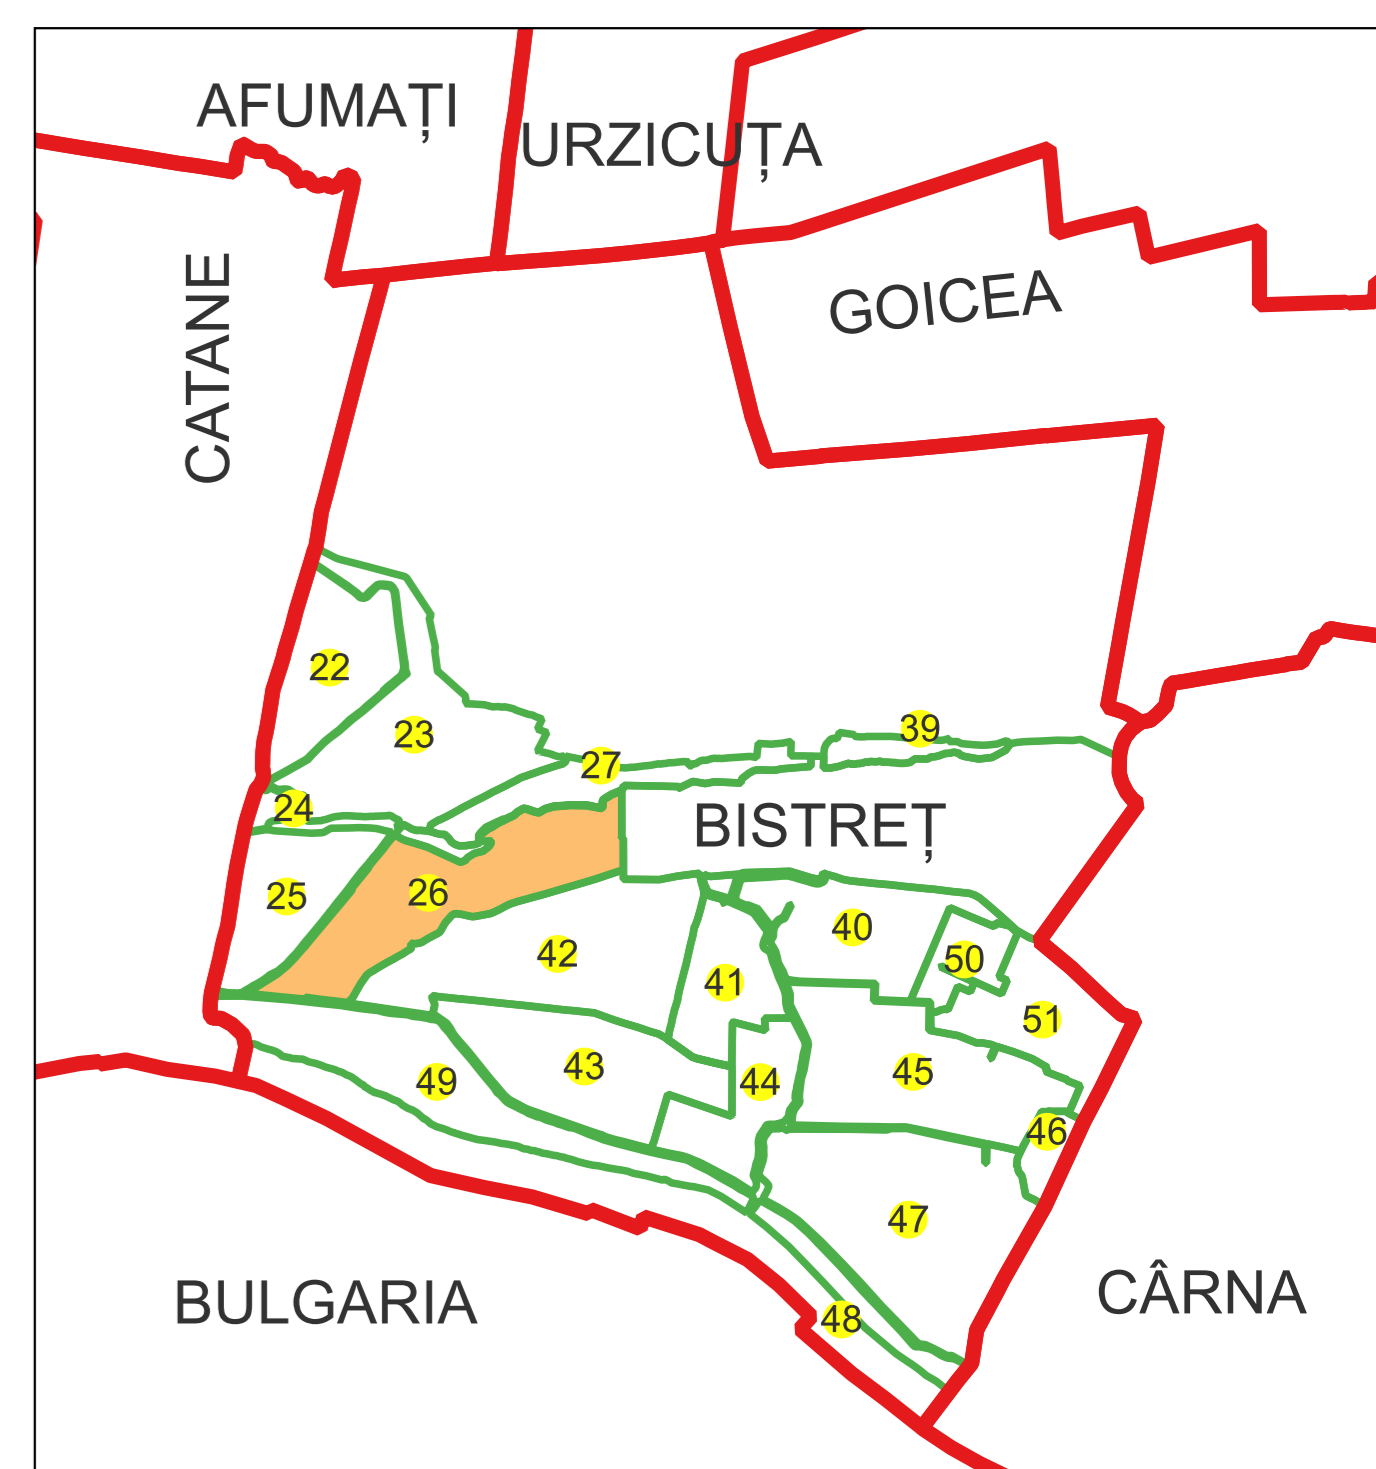

PLAN CADASTRAL

Comuna Bistreț, jud. Dolj

Sector cadastral nr. 26

Scara 1:2000

Sistem de proiecție: Stereografic 1970

Planșa nr. 1/5

spre publicare

Schema dispunerii sectoarelor cadastrale