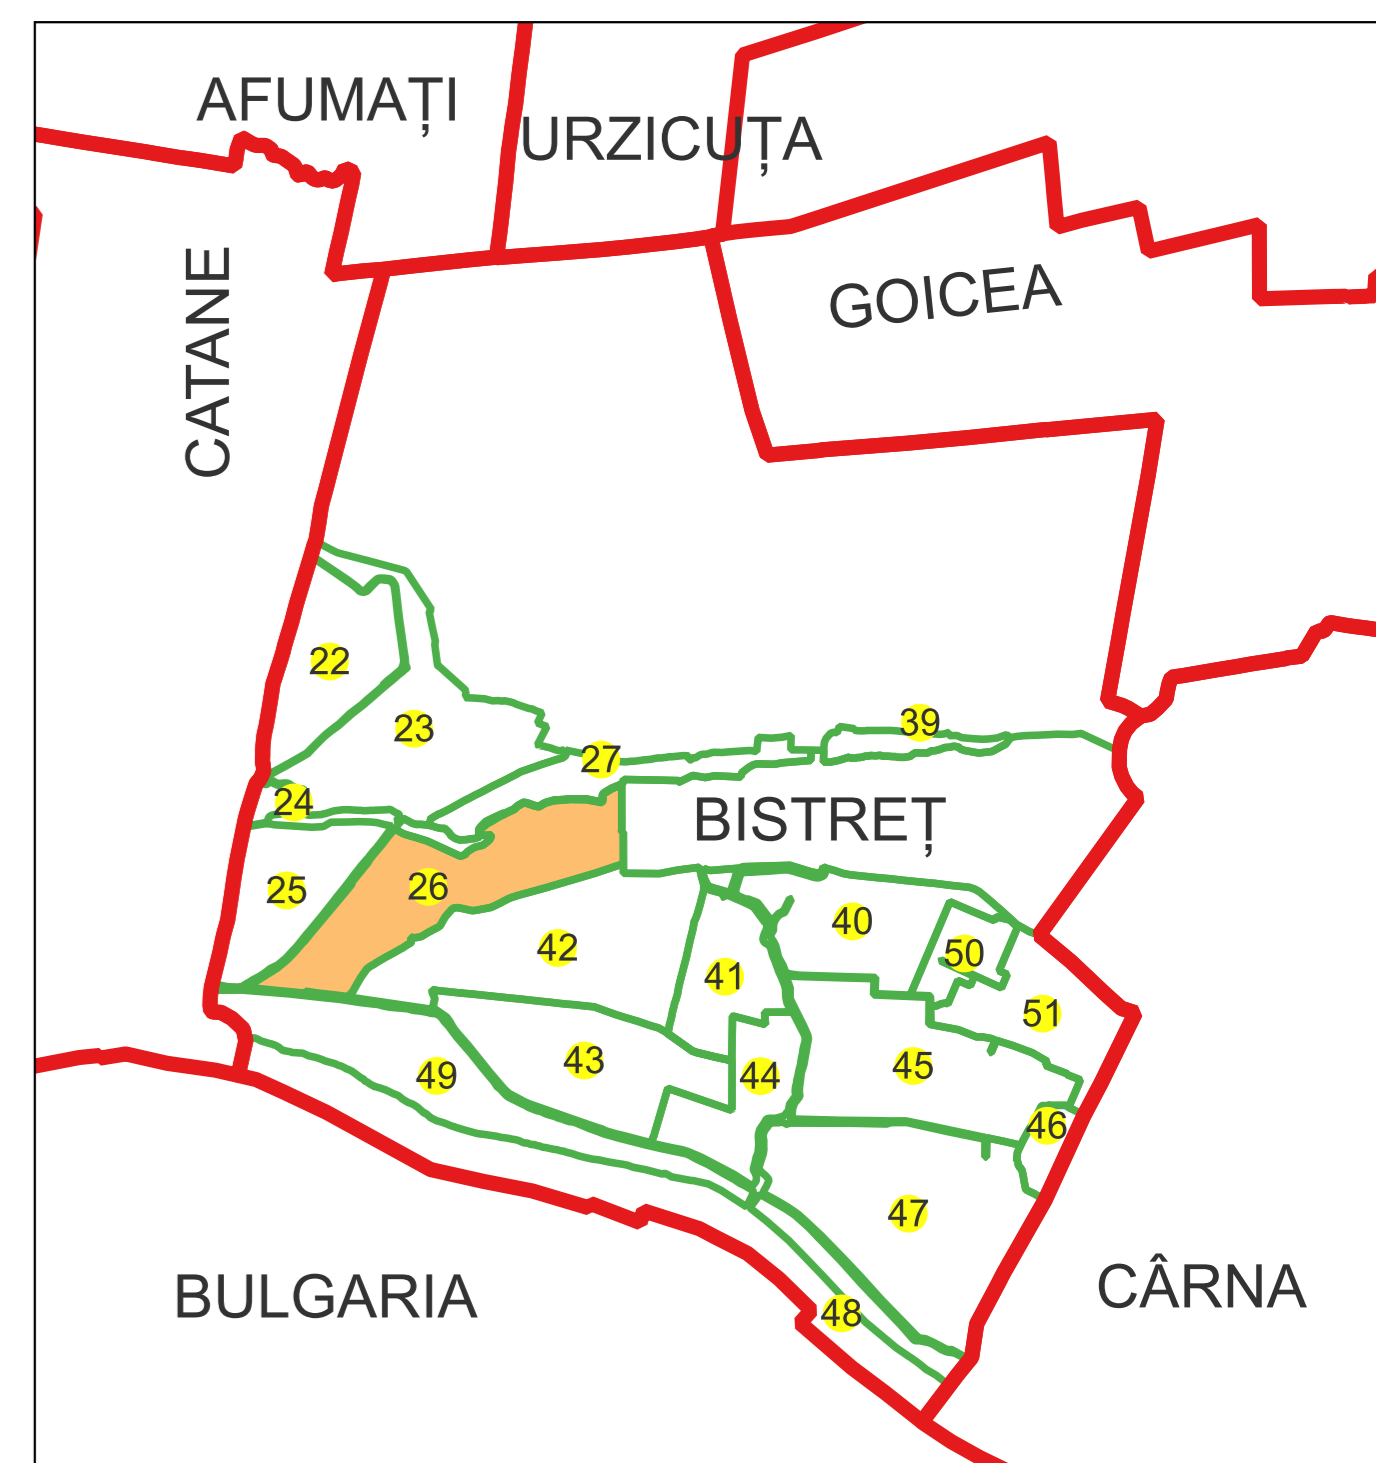

PLAN CADASTRAL

Comuna Bistreț, jud. Dolj

Sector cadastral nr. 26

Scara 1:2000

Sistem de proiecție: Stereografic 1970

Planșa nr. 2/5

spre publicare

N

Schema dispunerii sectoarelor cadastrale