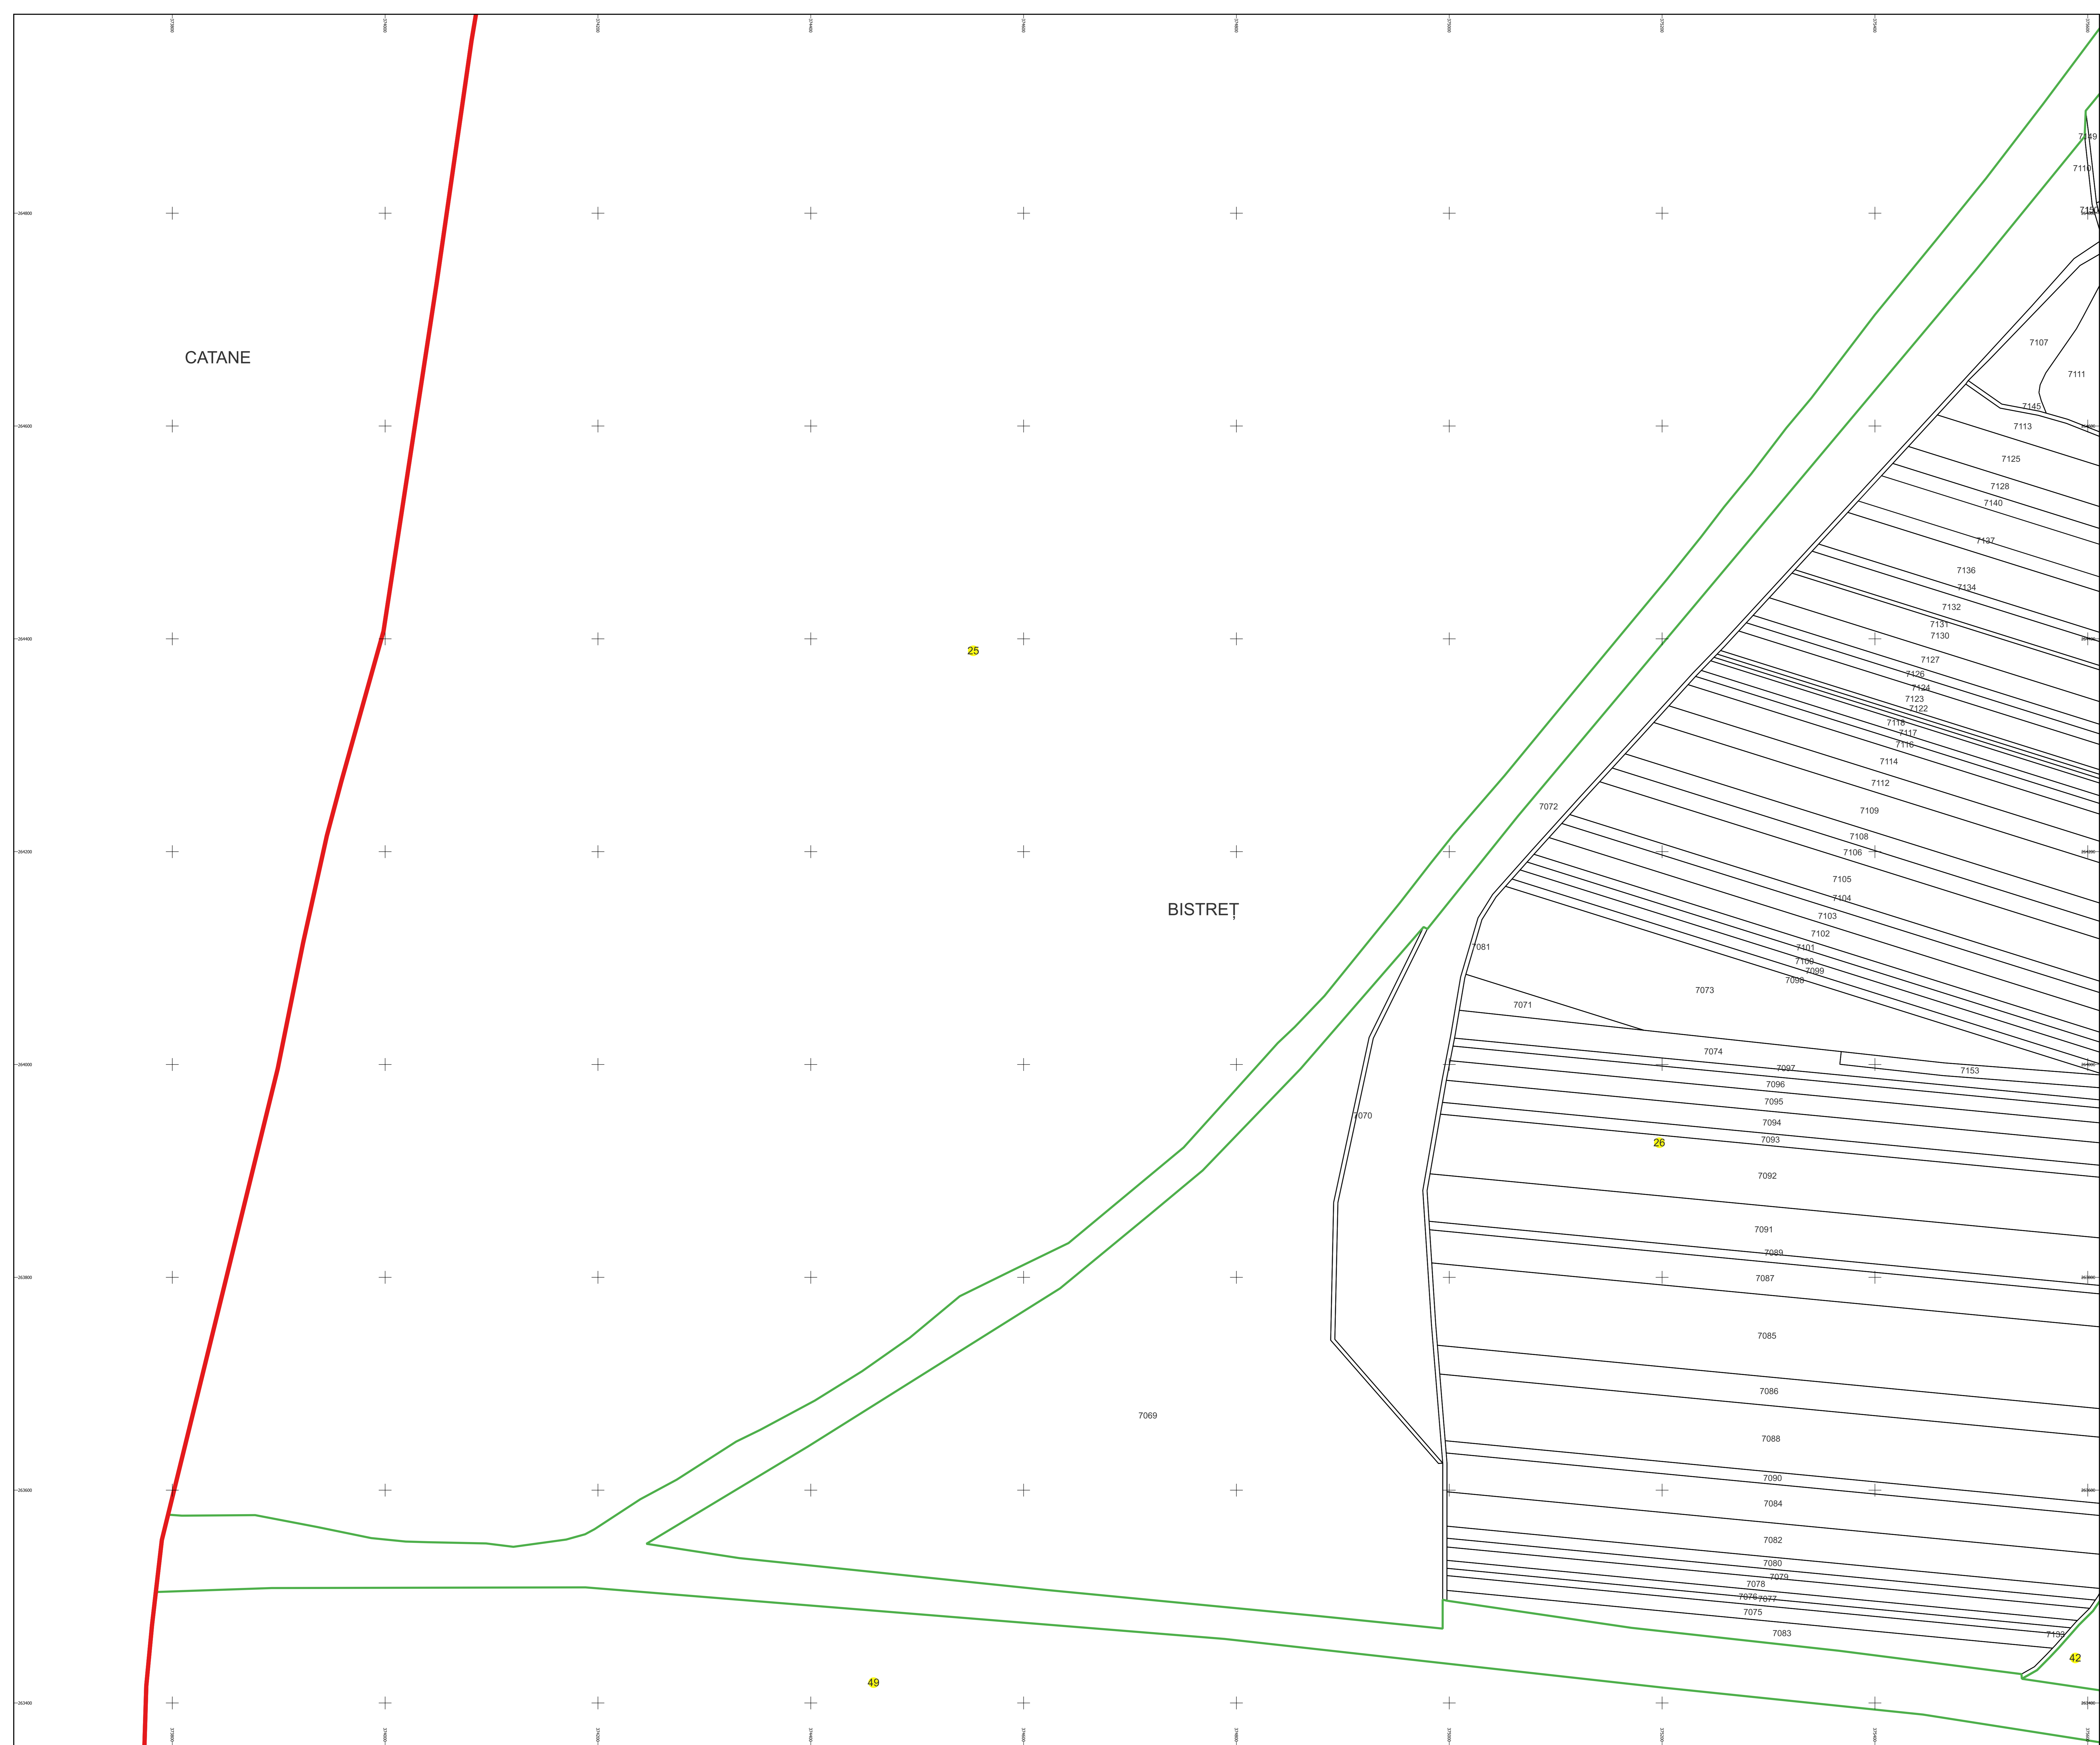

PLAN CADASTRAL

Comuna Bistreț, jud. Dolj

Sector cadastral nr. 26

Scara 1:2000

Sistem de proiecție: Stereografic 1970

Planșa nr. 1/5

spre publicare

Legenda

- LIMITĂ UAT
- LIMITĂ UAT
- LIMITĂ SECTOR
- 26 NUMĂR SECTOR
- LIMITĂ IMOBIL
- 1 ID IMOBIL

Data 19.09.2022