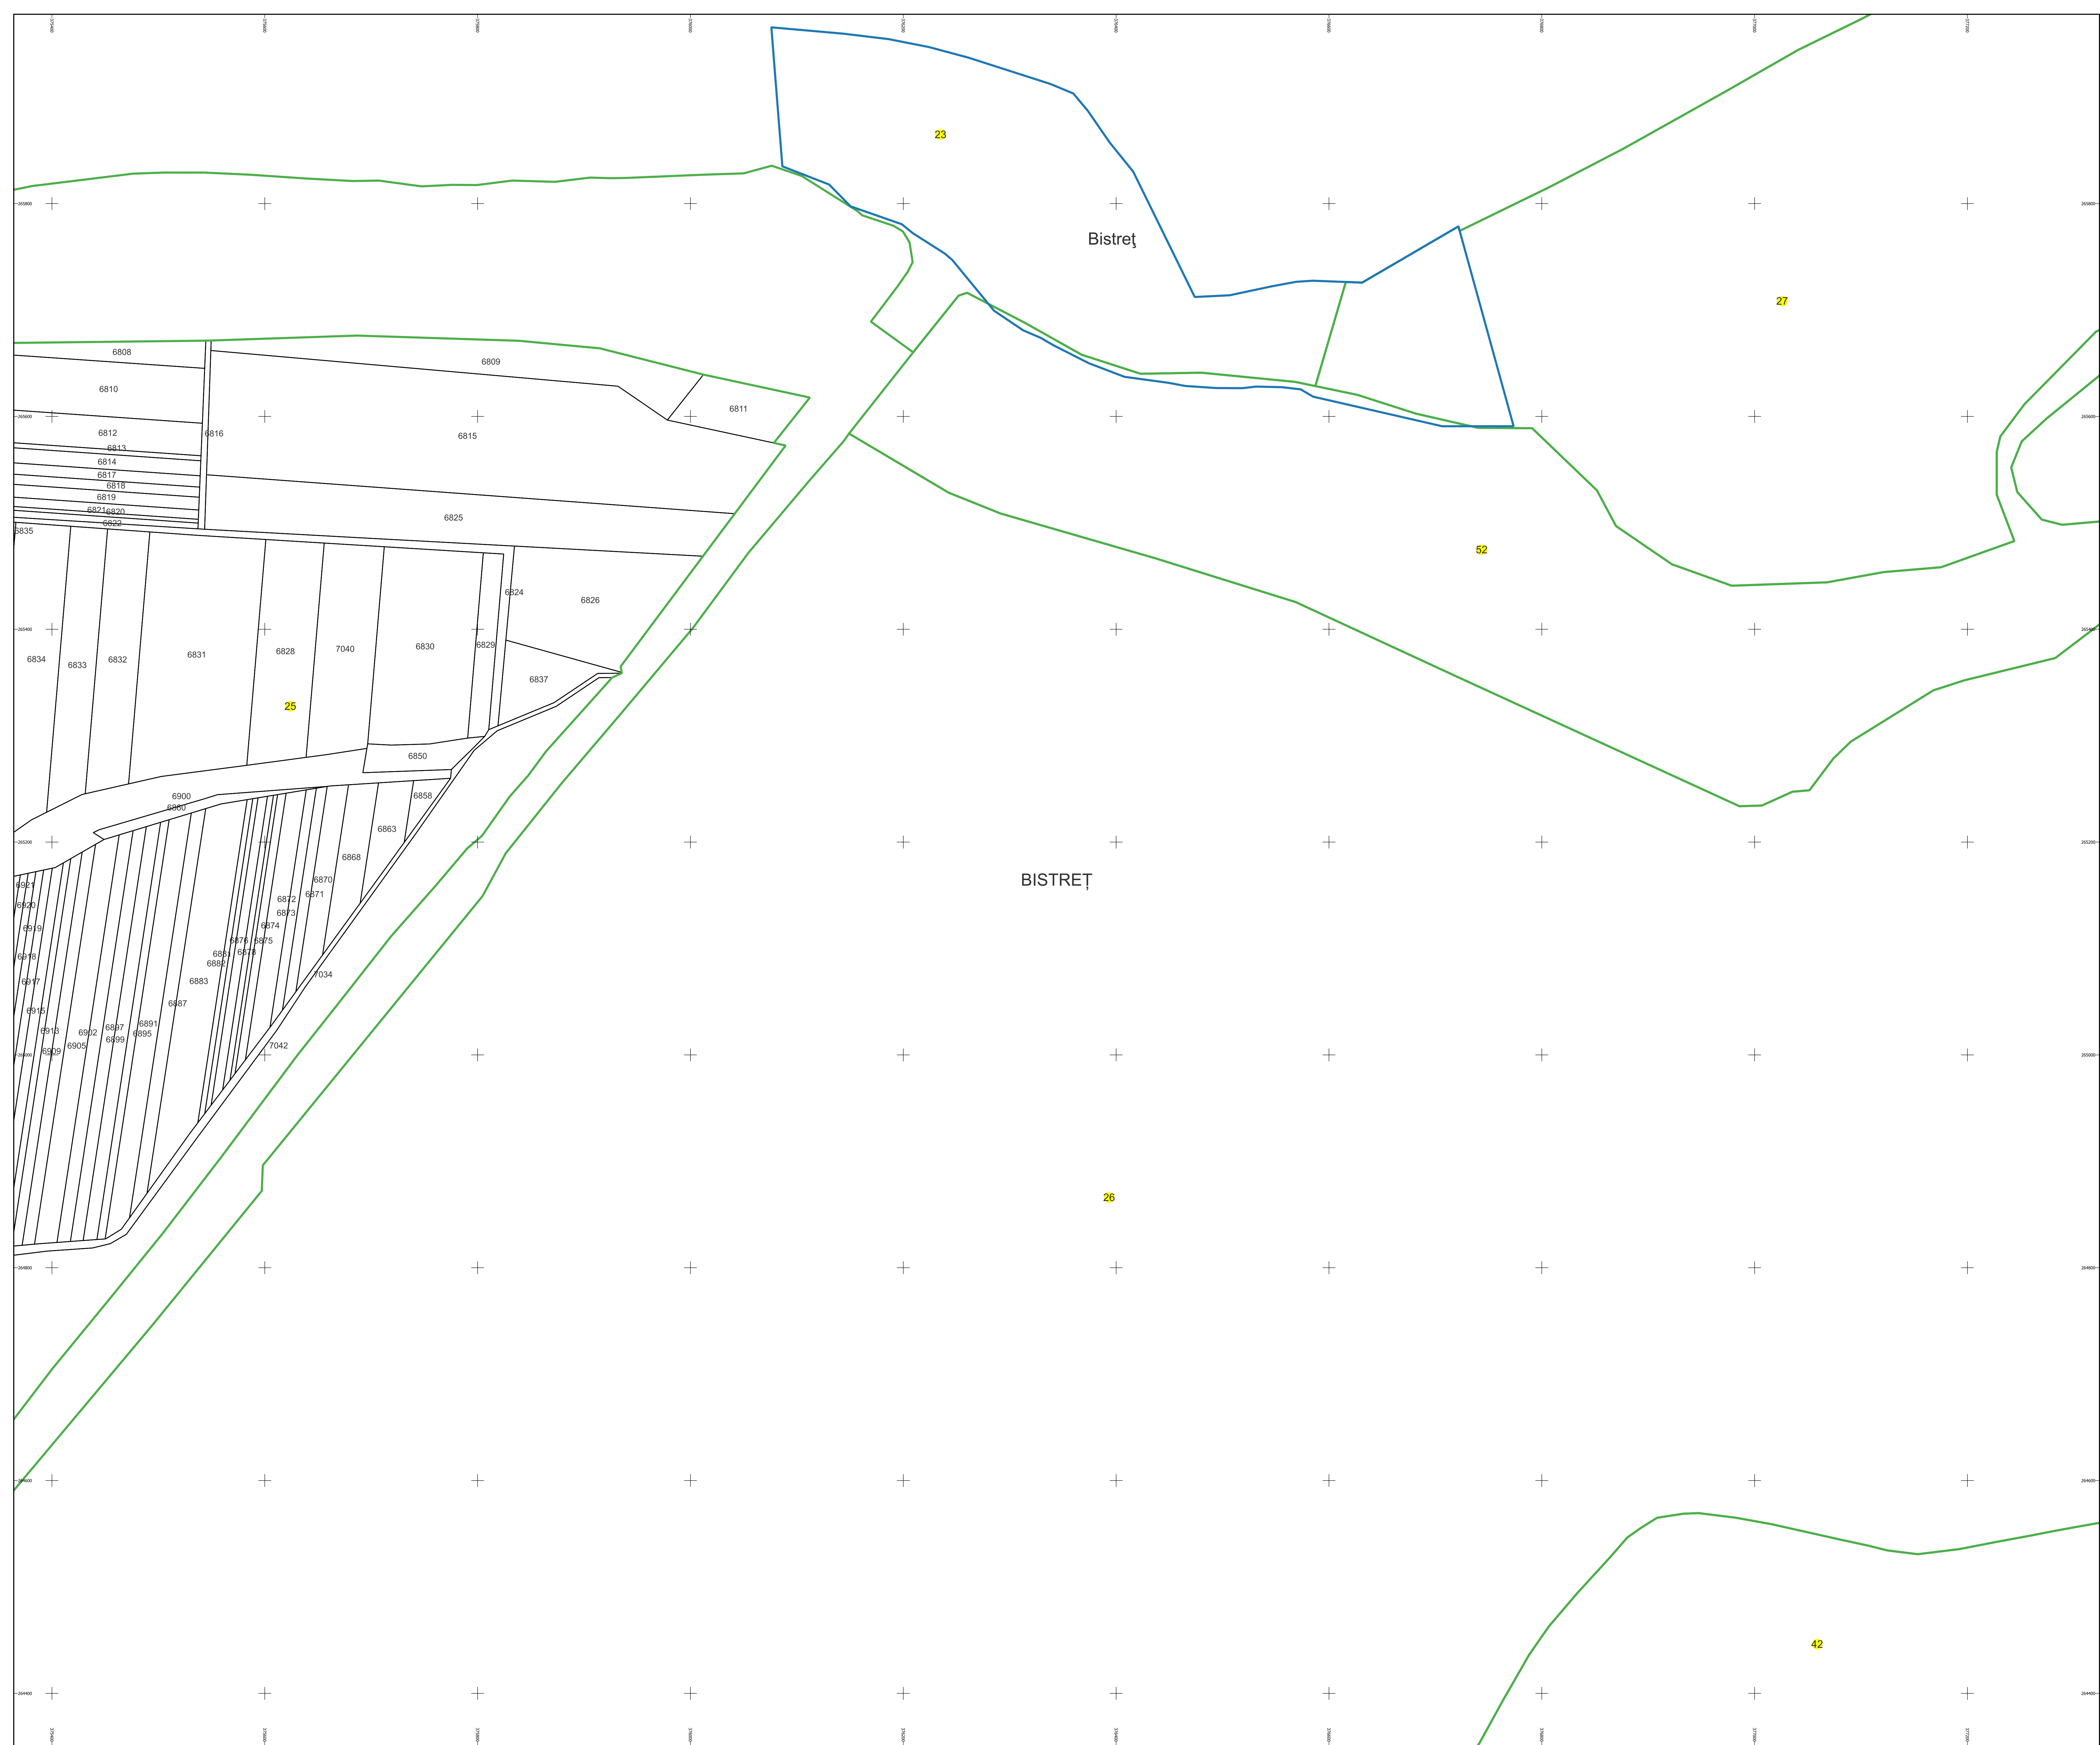

PLAN CADASTRAL

Comuna Bistreț, jud. Dolj

Sector cadastral nr. 25

Scara 1:2000

Sistem de proiecție: Stereografic 1970

Planșa nr. 2/3

spre publicare

1. Legenda
2. LIMITĂ UAT
   - LIMITĂ UAT
   - LIMITĂ SECTOR
   - 25 NUMĂR SECTOR
   - LIMITĂ IMOBIL
   - ID IMOBIL

Data 19.09.2022