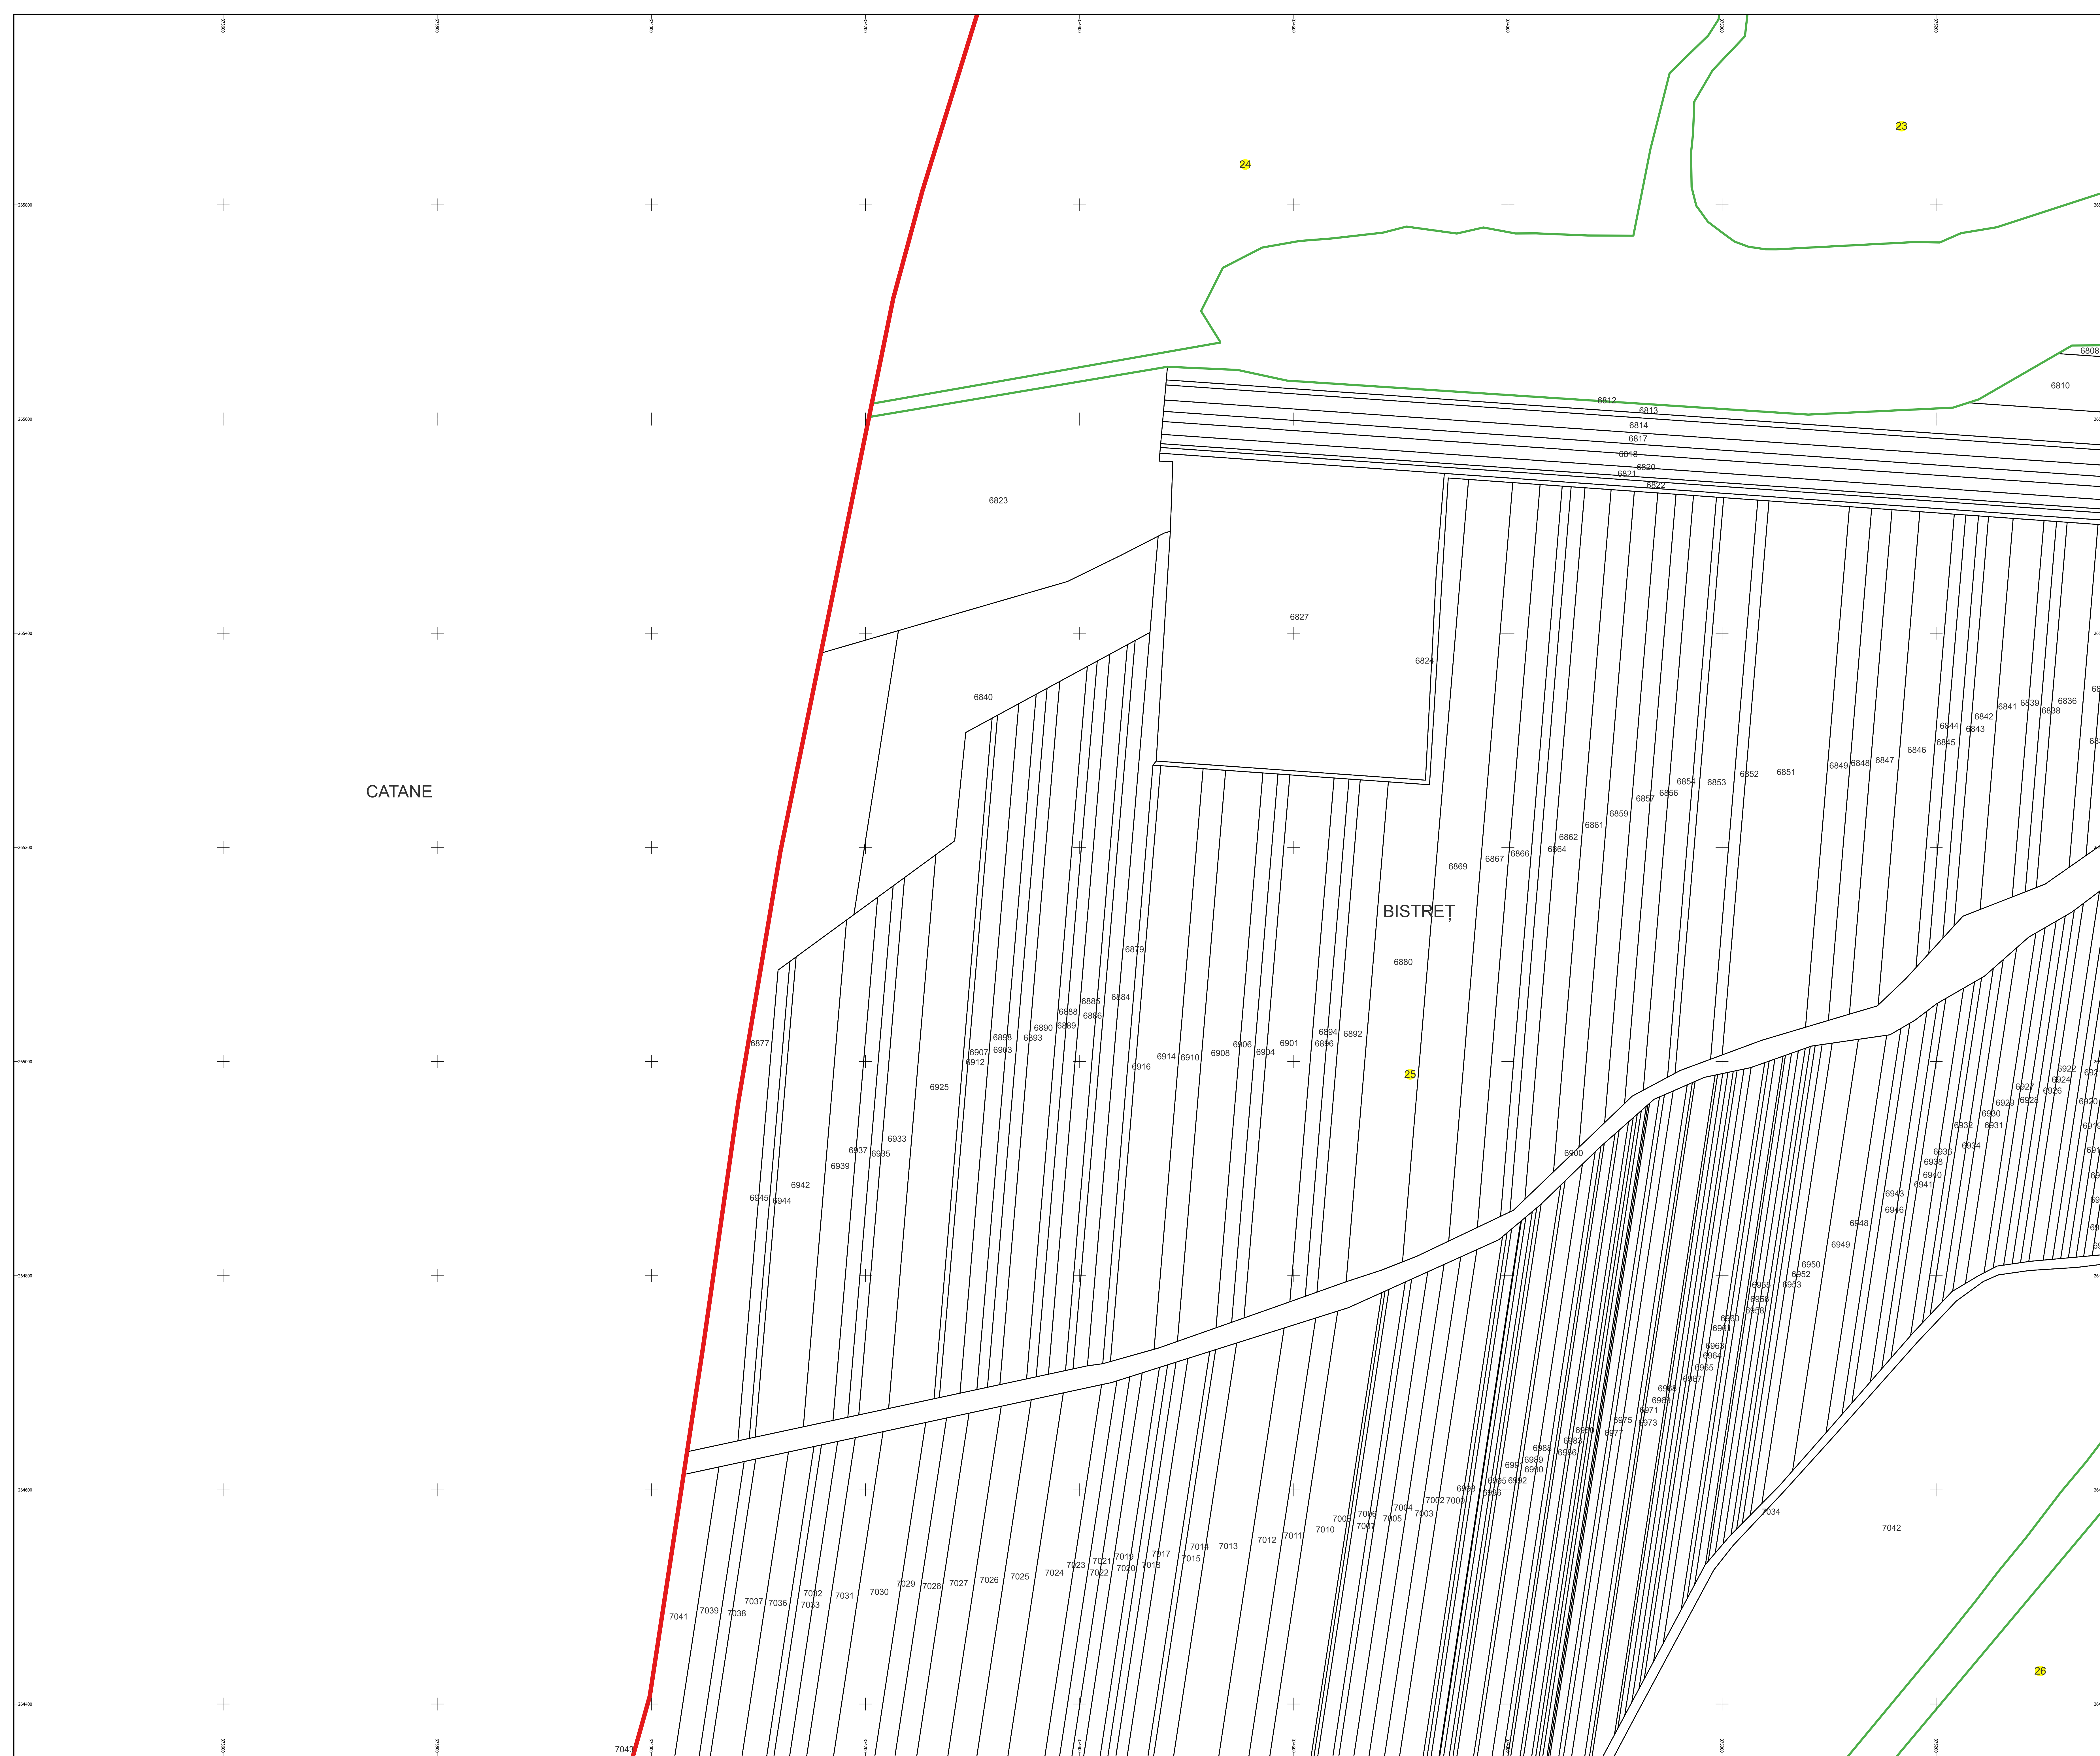

PLAN CADASTRAL

Comuna Bistreț, jud. Dolj

Sector cadastral nr. 25

Scara 1:2000

Sistem de proiecție: Stereografic 1970

Planșa nr. 1/3

spre publicare

1. Legenda
2. LIMITĂ UAT
   - LIMITĂ UAT
   - LIMITĂ SECTOR
   - 25 NUMĂR SECTOR
   - LIMITĂ IMOBIL
   - ID IMOBIL

Data 19.09.2022