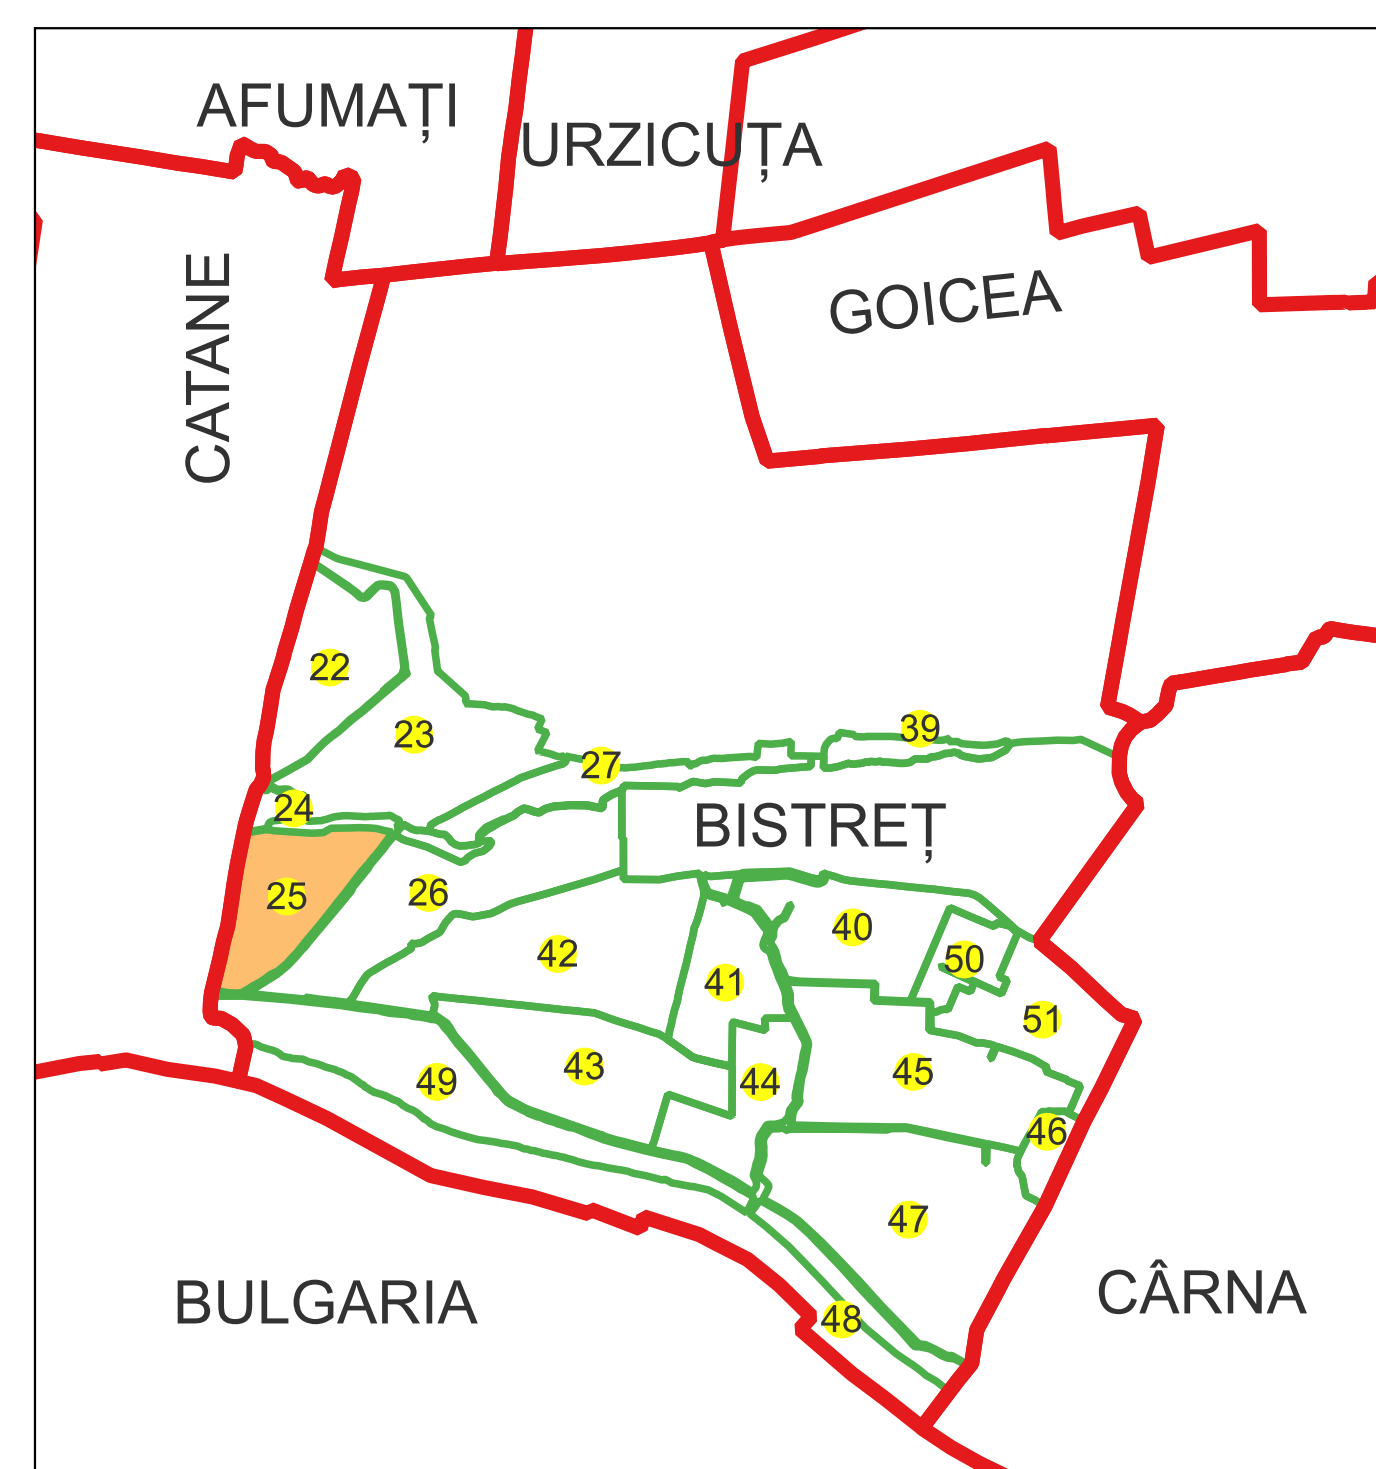

PLAN CADASTRAL

Comuna Bistreț, jud. Dolj

Sector cadastral nr. 25

Scara 1:2000

Sistem de proiecție: Stereografic 1970

Planșa nr. 2/3

spre publicare

Schema dispunerii sectoarelor cadastrale