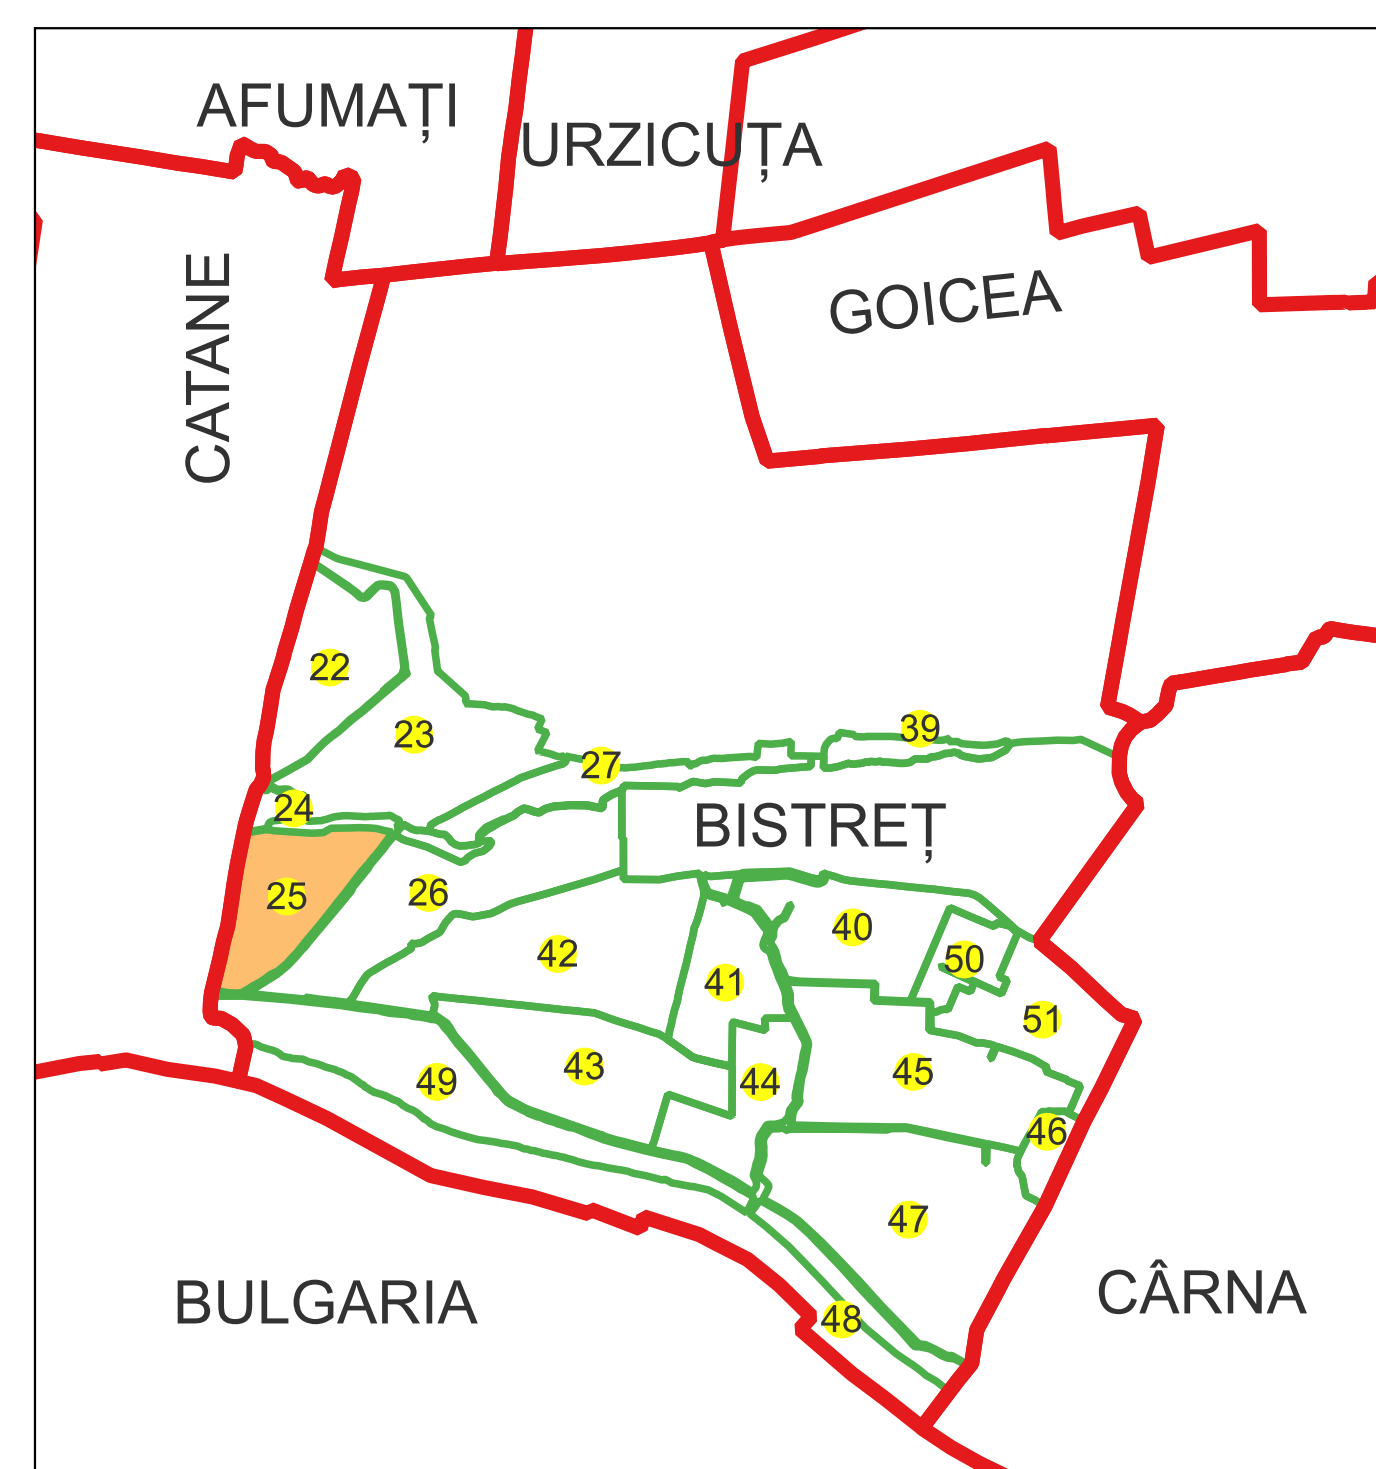

PLAN CADASTRAL

Comuna Bistreț, jud. Dolj

Sector cadastral nr. 25

Scara 1:2000

Sistem de proiecție: Stereografic 1970

Planșa nr. 3/3

spre publicare

Schema dispunerii sectoarelor cadastrale