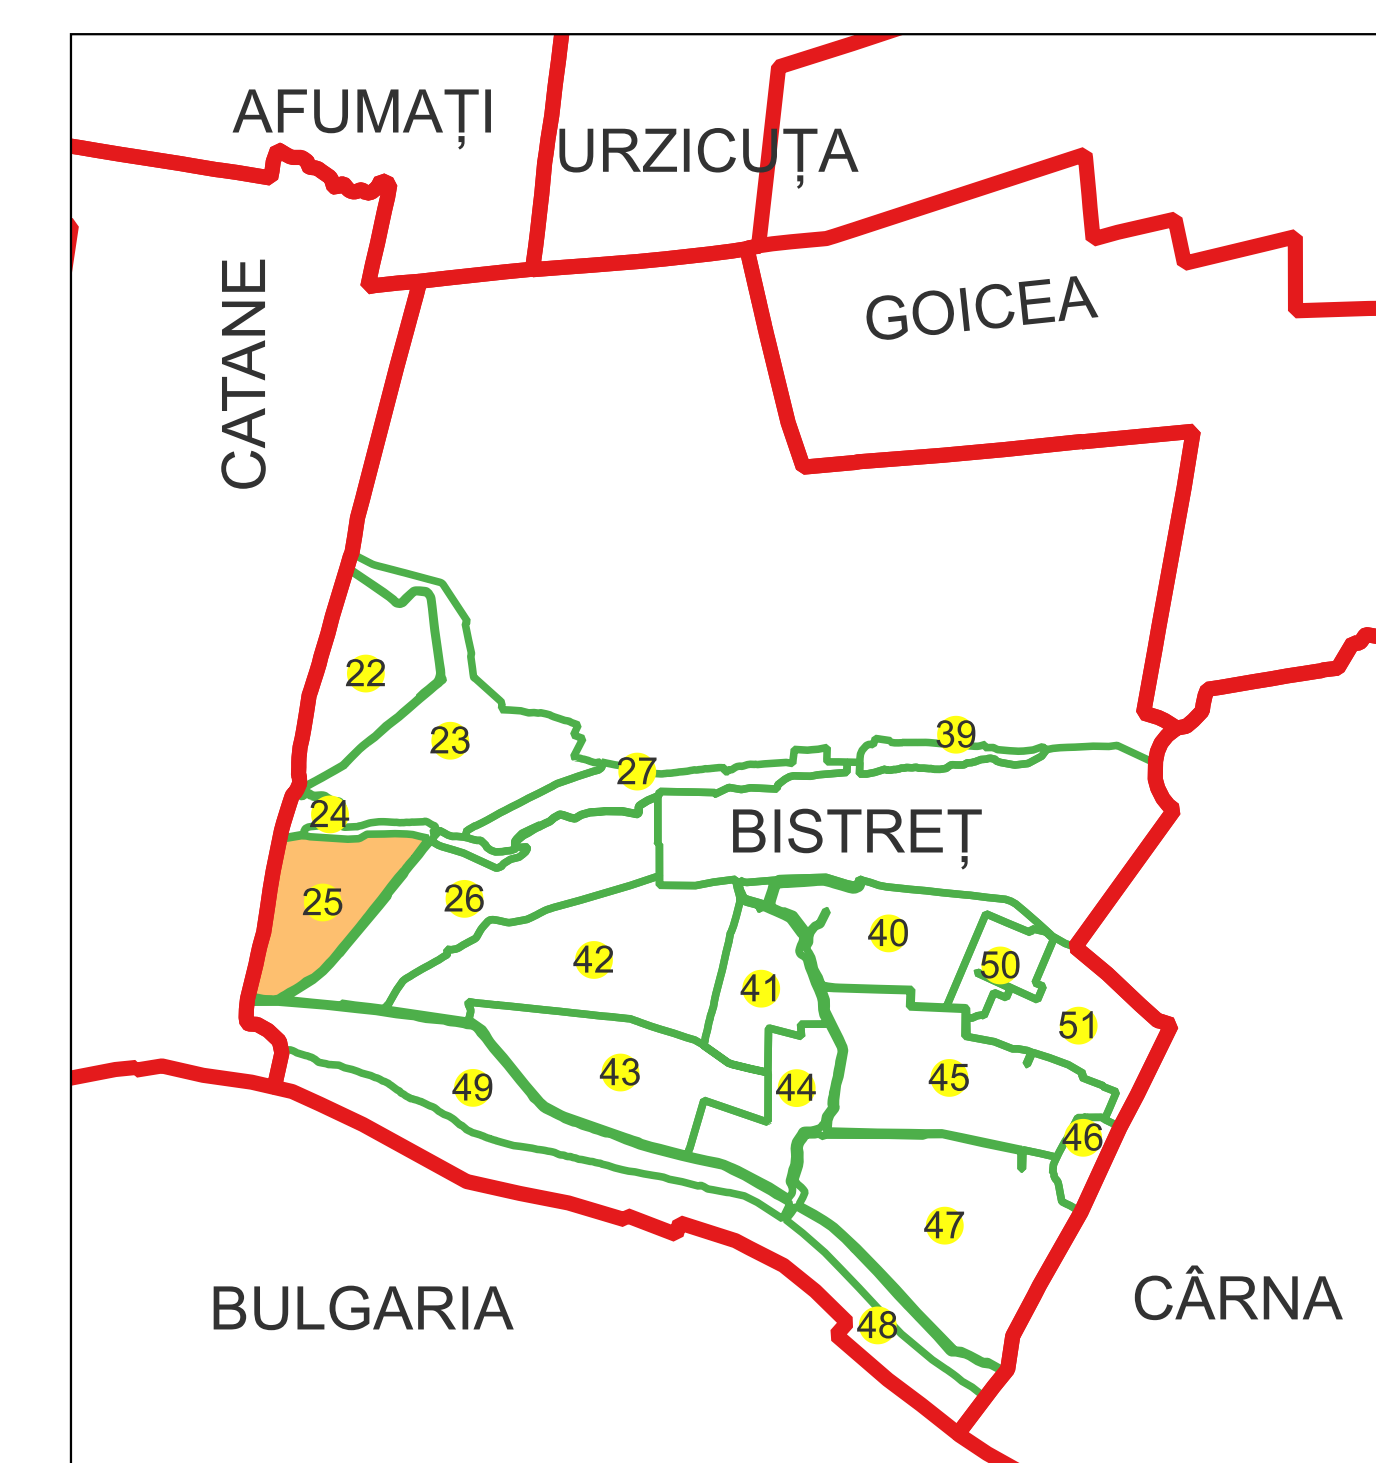

PLAN CADASTRAL

Comuna Bistreț, jud. Dolj

Sector cadastral nr. 25

Scara 1:2000

Sistem de proiecție: Stereografic 1970

Planșa nr. 1/3

spre publicare

Schema dispunerii sectoarelor cadastrale