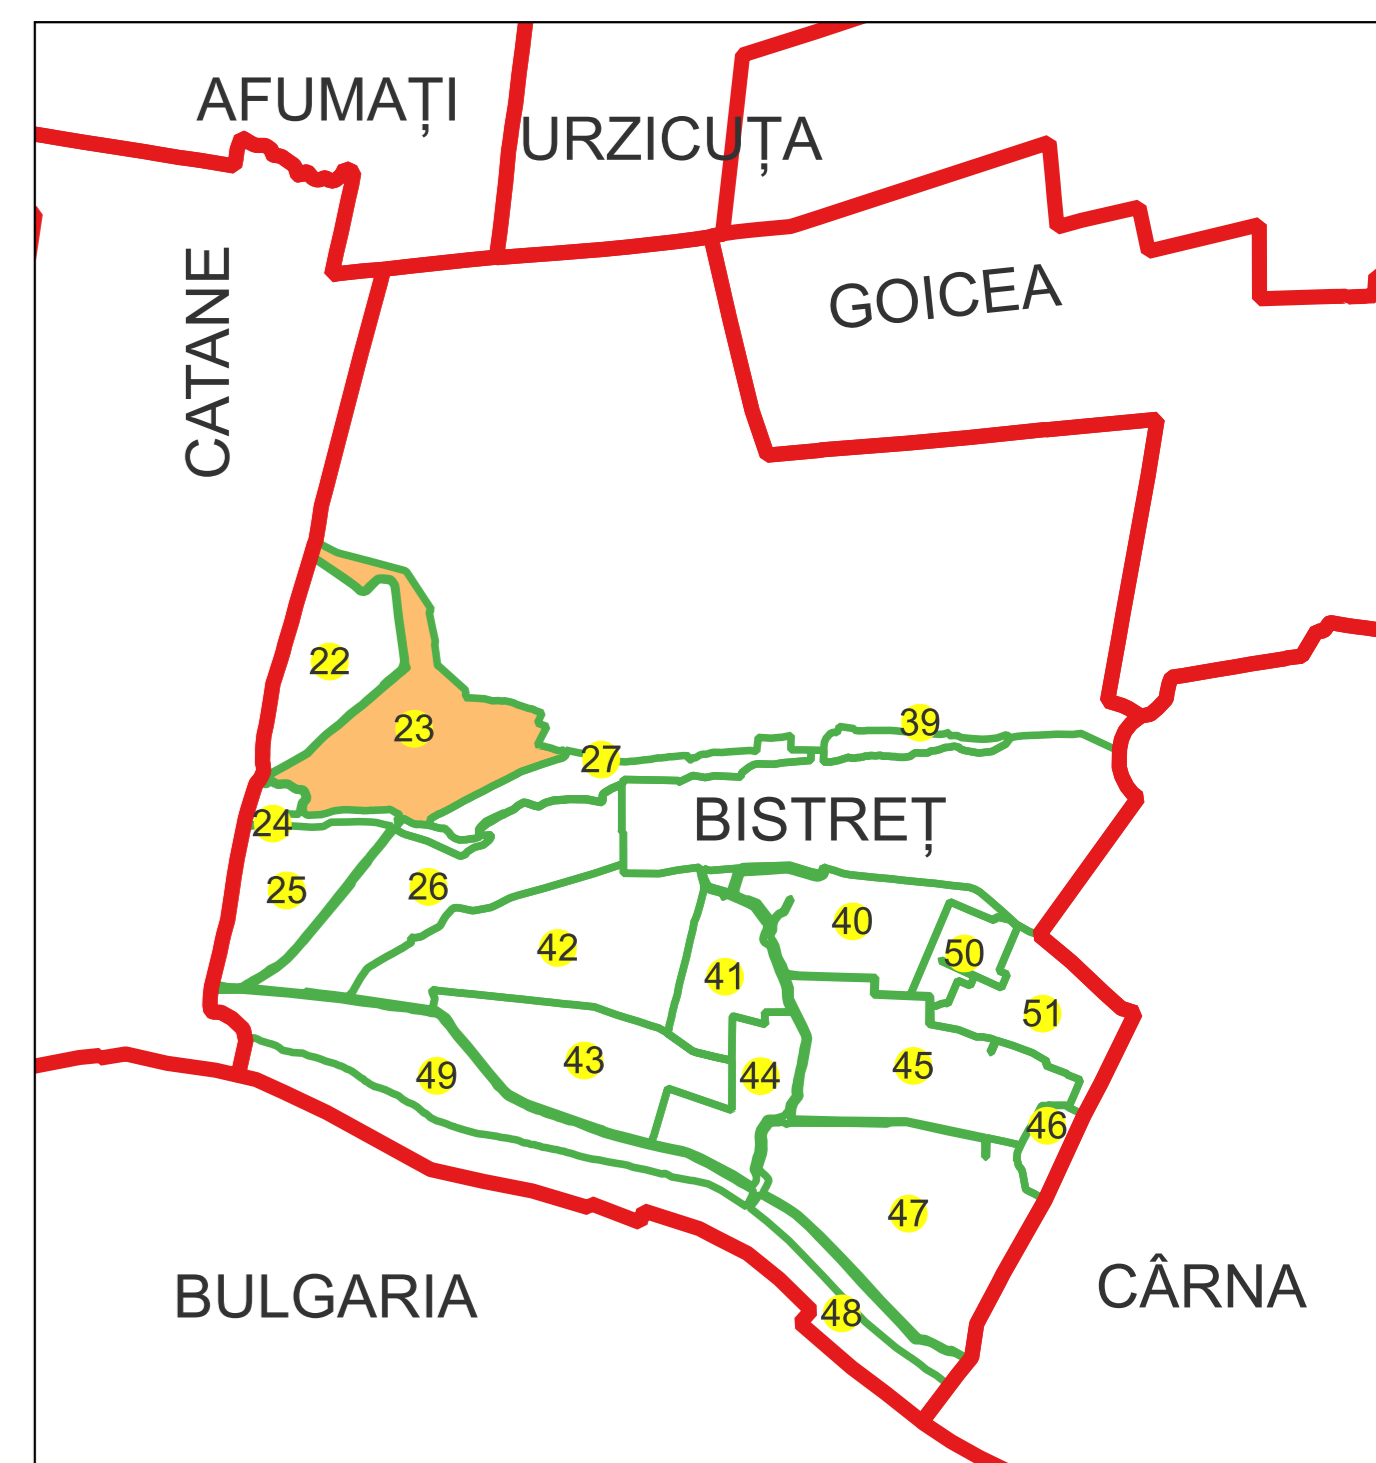

PLAN CADASTRAL

Comuna Bistreț, jud. Dolj

Sector cadastral nr. 23

Scara 1:2000

Sistem de proiecție: Stereografic 1970

Planșa nr. 2/6

spre publicare

N

Schema dispunerii sectoarelor cadastrale