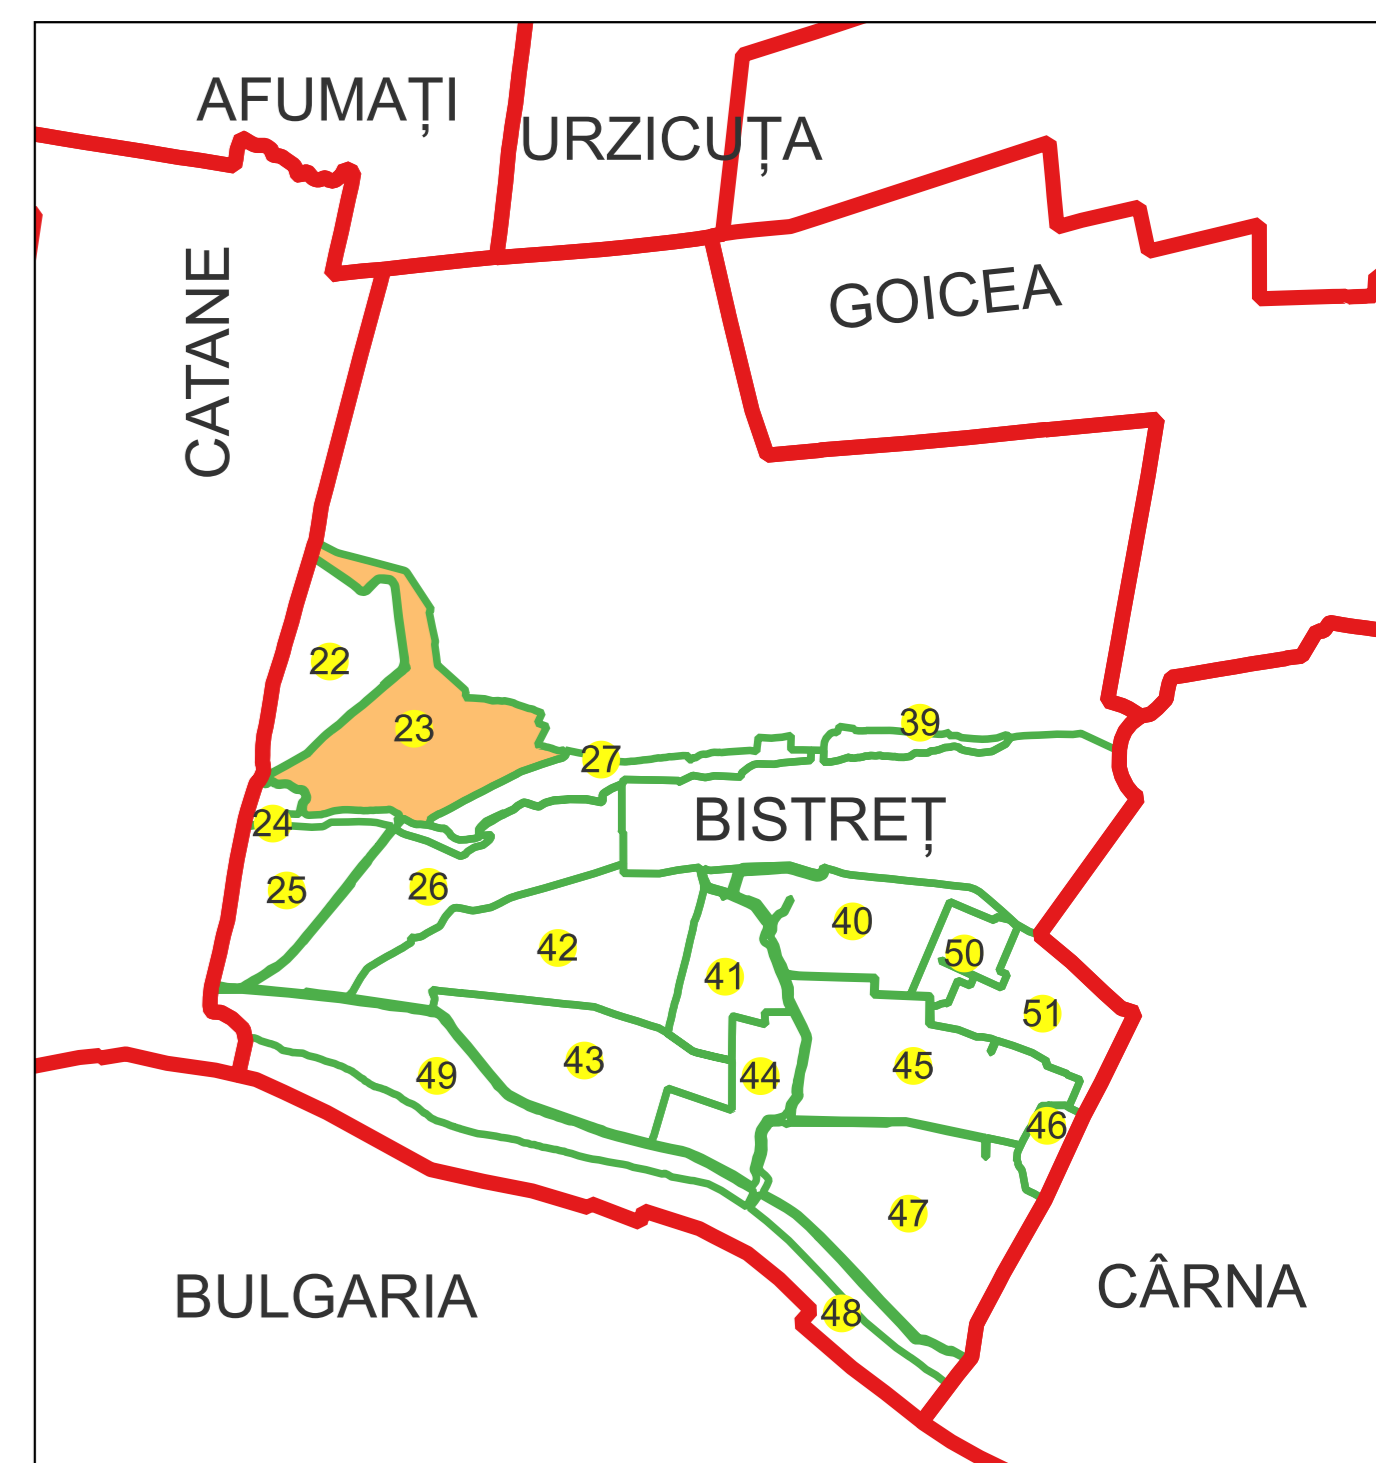

PLAN CADASTRAL

Comuna Bistreț, jud. Dolj

Sector cadastral nr. 23

Scara 1:2000

Sistem de proiecție: Stereografic 1970

Planșa nr. 6/6

spre publicare

Schema dispunerii sectoarelor cadastrale