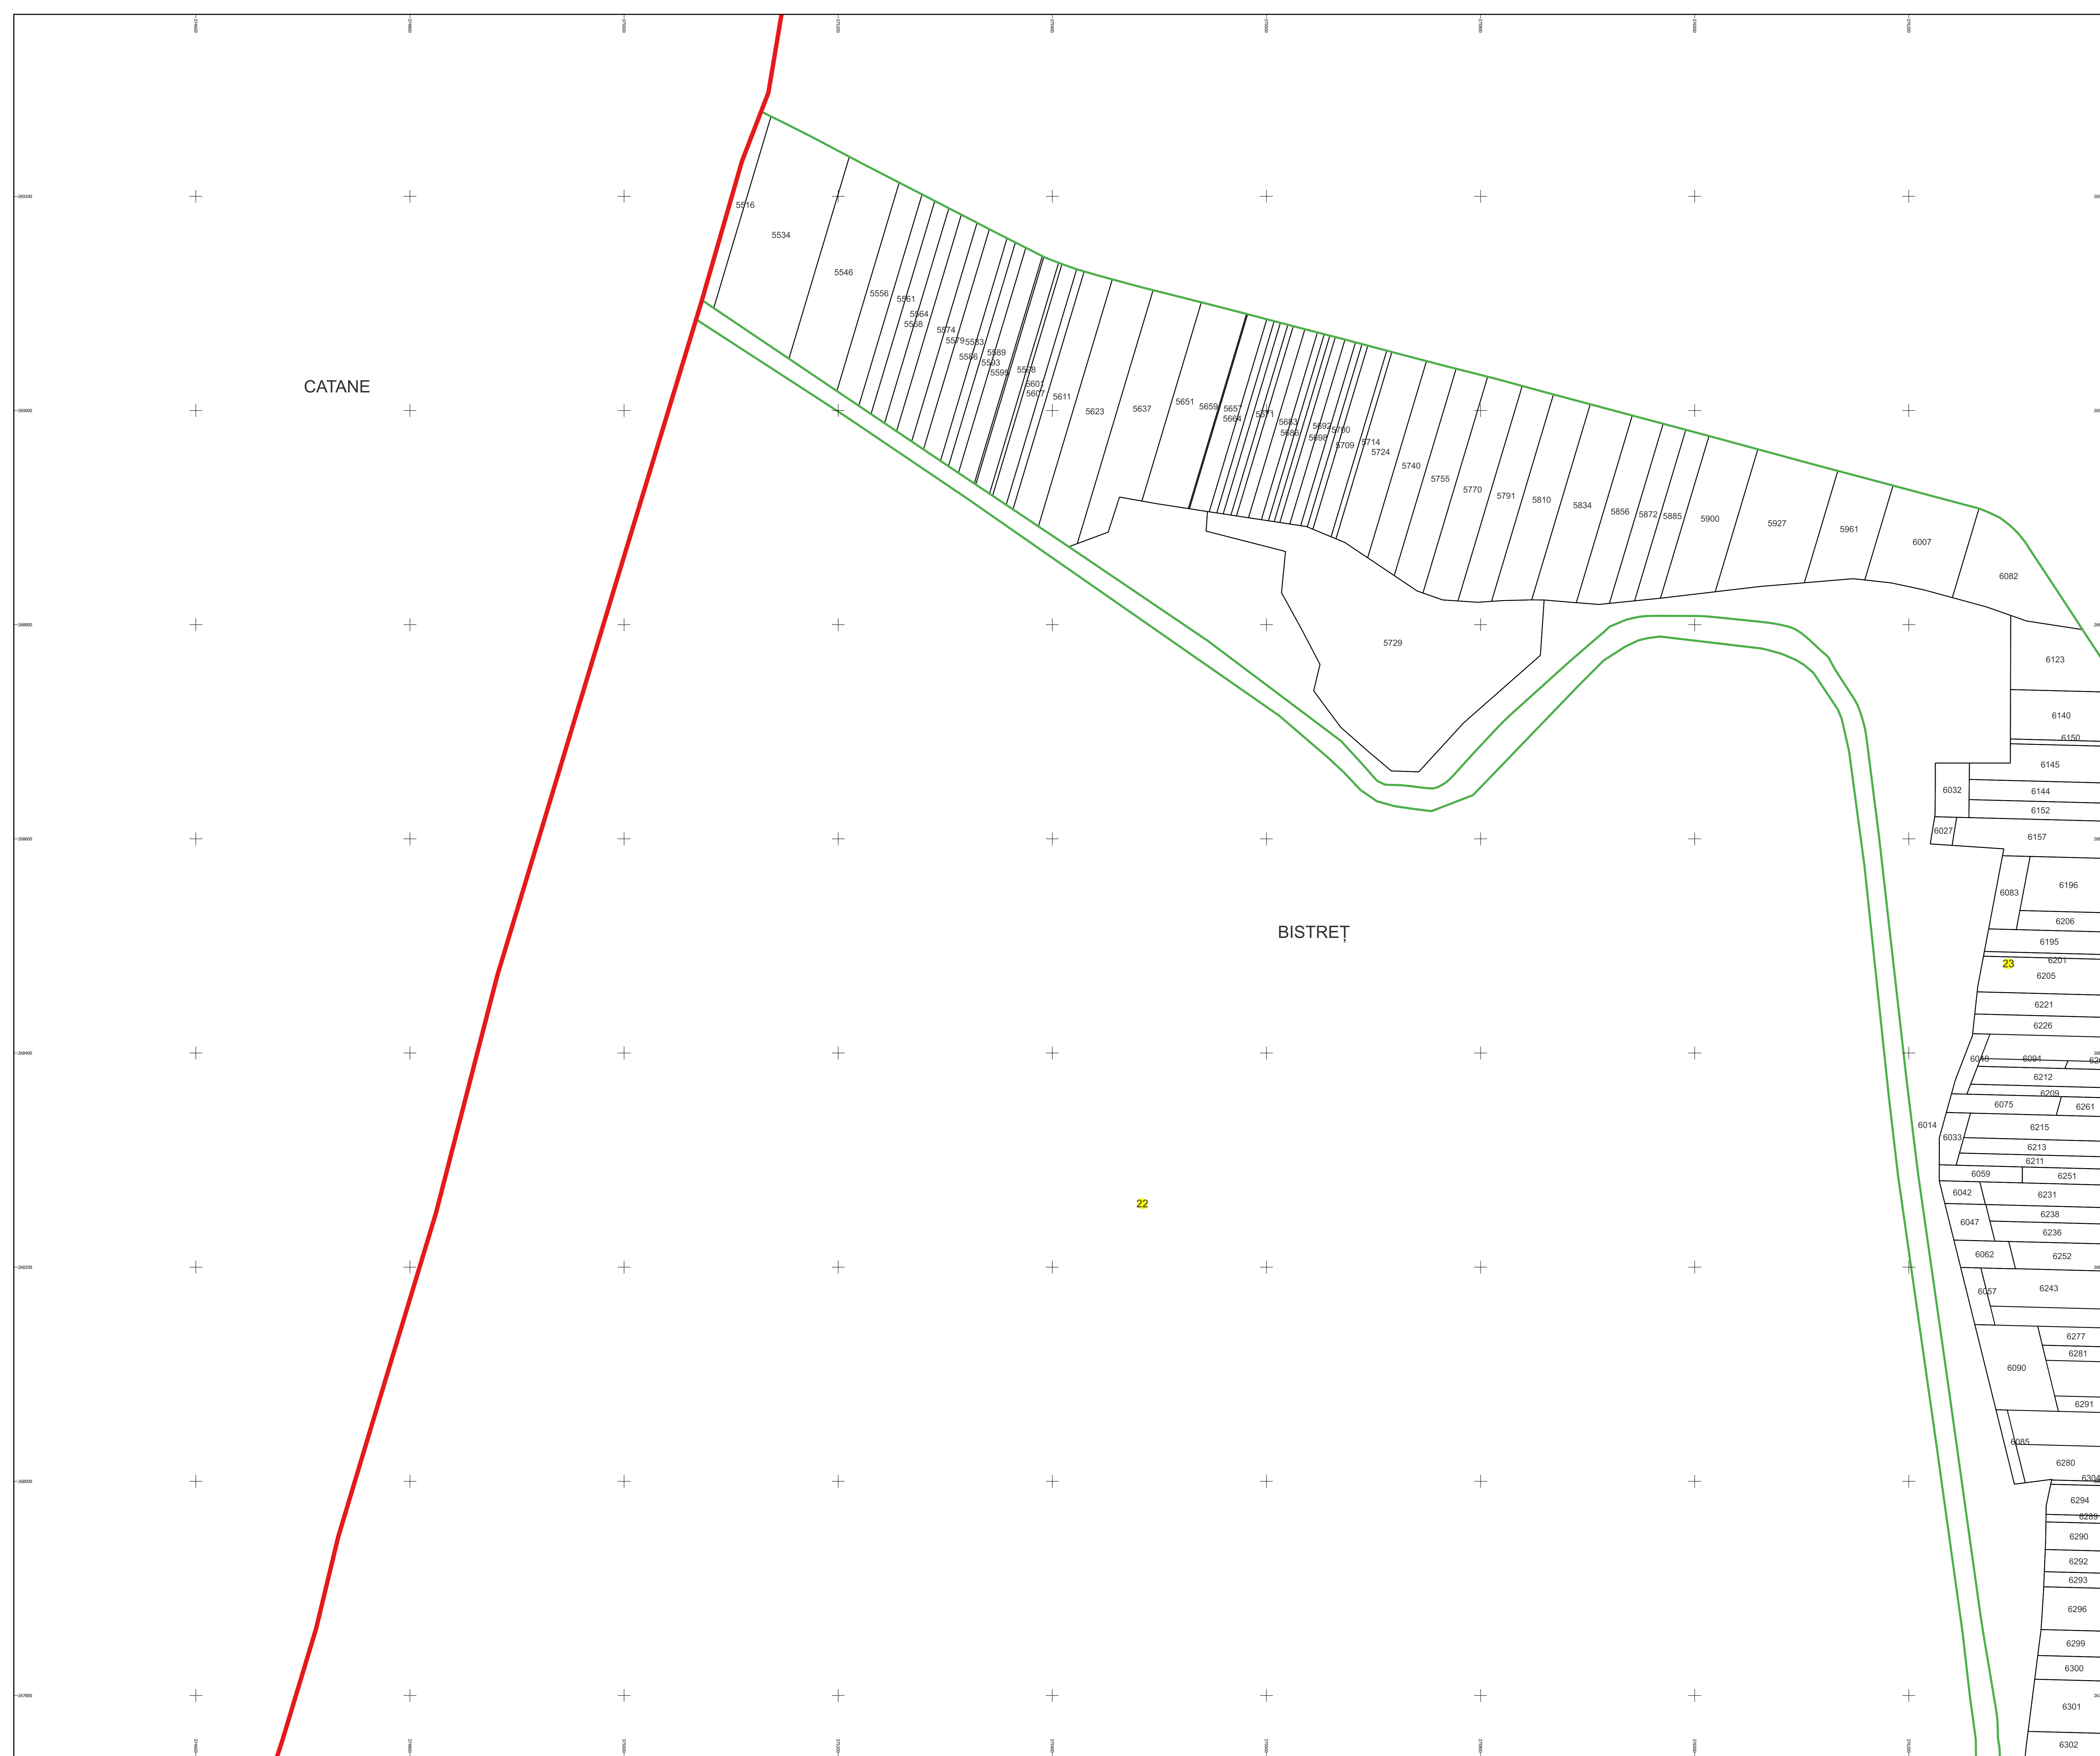

PLAN CADASTRAL

Comuna Bistreț, jud. Dolj

Sector cadastral nr. 23

Scara 1:2000

Sistem de proiecție: Stereografic 1970

Planșa nr. 1/6

spre publicare

Schema dispunerii sectoarelor cadastrale

Schema dispunerii planșelor

Legenda

- LIMITĂ UAT
 - LIMITĂ UAT
 - LIMITĂ INTRAVILAN
 - DENUMIRE INTRAVILAN
 - LIMITĂ SECTOR
 - NUMĂR SECTOR
 - LIMITĂ IMOBIL
 - ID IMOBIL
 - LIMITĂ CONSTRUCȚIE
 - NUMĂR CONSTRUCȚIE
- Semnat electronic de către Ing. Mihai Alexandru Hruza conform
Împunătorii nr. 141/05.07.2021

Data 19.09.2022

PLAN CADASTRAL

Comuna Bistreț, jud. Dolj

Sector cadastral nr. 23

Scara 1:2000

Sistem de proiecție: Stereografic 1970

Planșa nr. 2/6

spre publicare

N

Schema dispunerii sectoarelor cadastrale

Schema dispunerii planșelor

Legenda

- LIMITĂ UAT
- LIMITĂ UAT
- LIMITĂ INTRAVILAN
- DENUMIRE INTRAVILAN
- LIMITĂ SECTOR
- NUMĂR SECTOR
- LIMITĂ IMOBIL
- ID IMOBIL
- LIMITĂ CONSTRUCȚIE
- NUMĂR CONSTRUCȚIE