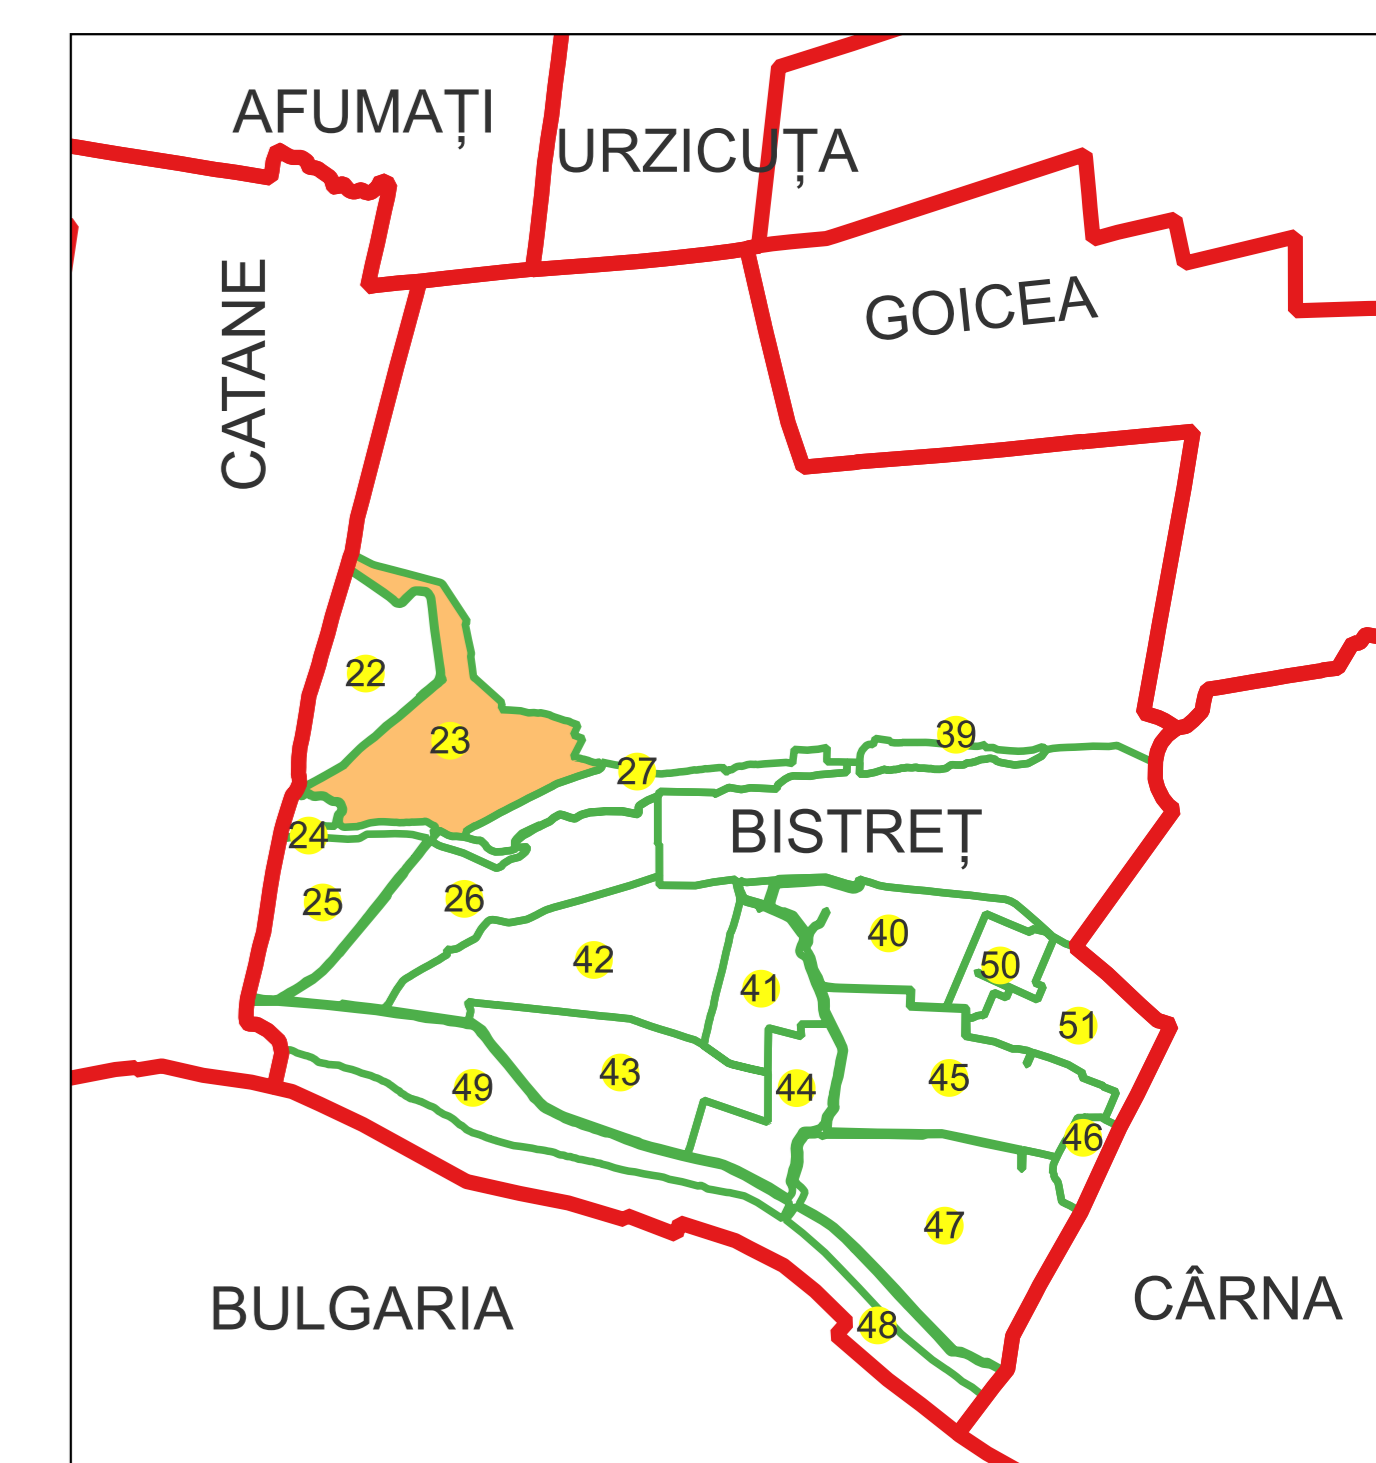

PLAN CADASTRAL

Comuna Bistreț, jud. Dolj

Sector cadastral nr. 23

Scara 1:2000

Sistem de proiecție: Stereografic 1970

Planșa nr. 5/6

spre publicare

Schema disponeri sectoarelor cadastrale