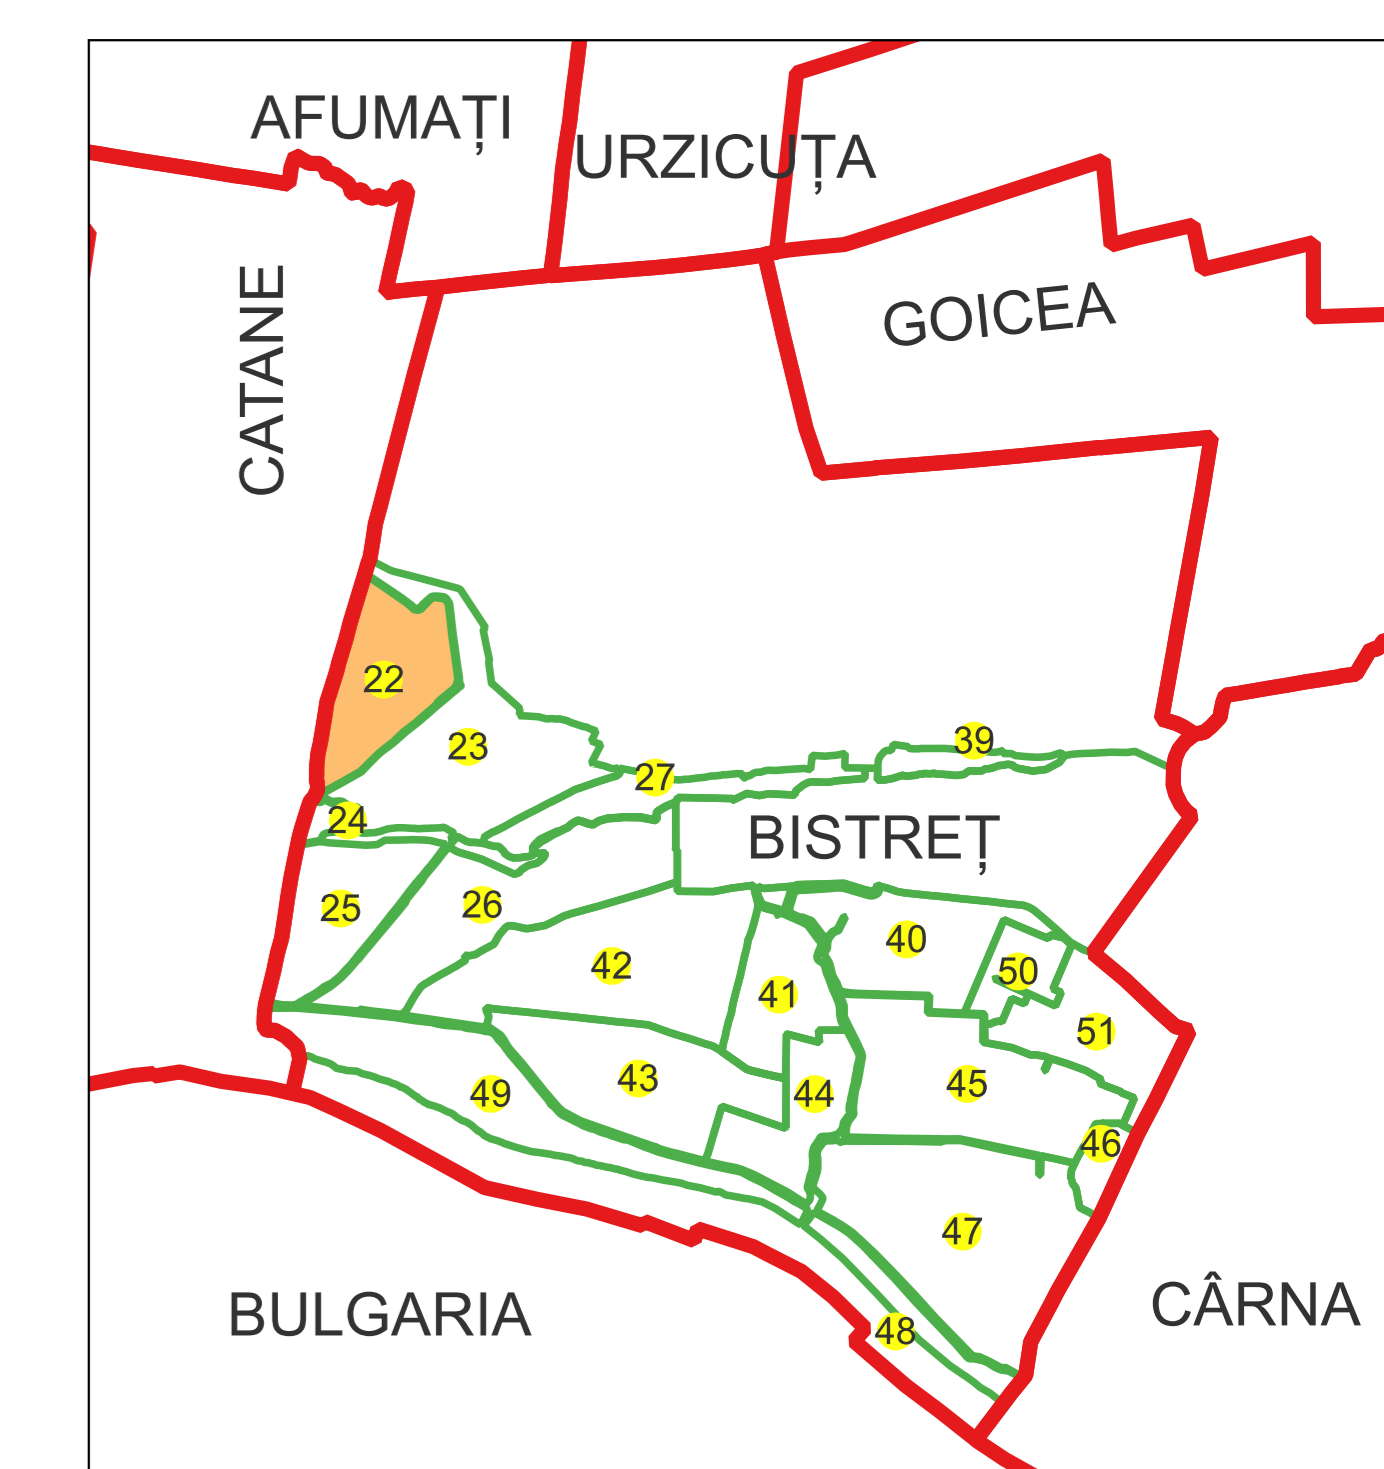

PLAN CADASTRAL

Comuna Bistreț, jud. Dolj

Sector cadastral nr. 22

Scara 1:2000

Sistem de proiecție: Stereografic 1970

Planșa nr. 2/2

spre publicare

CATANE

BISTREȚ

Schema disponeri sectorilor cadastrale