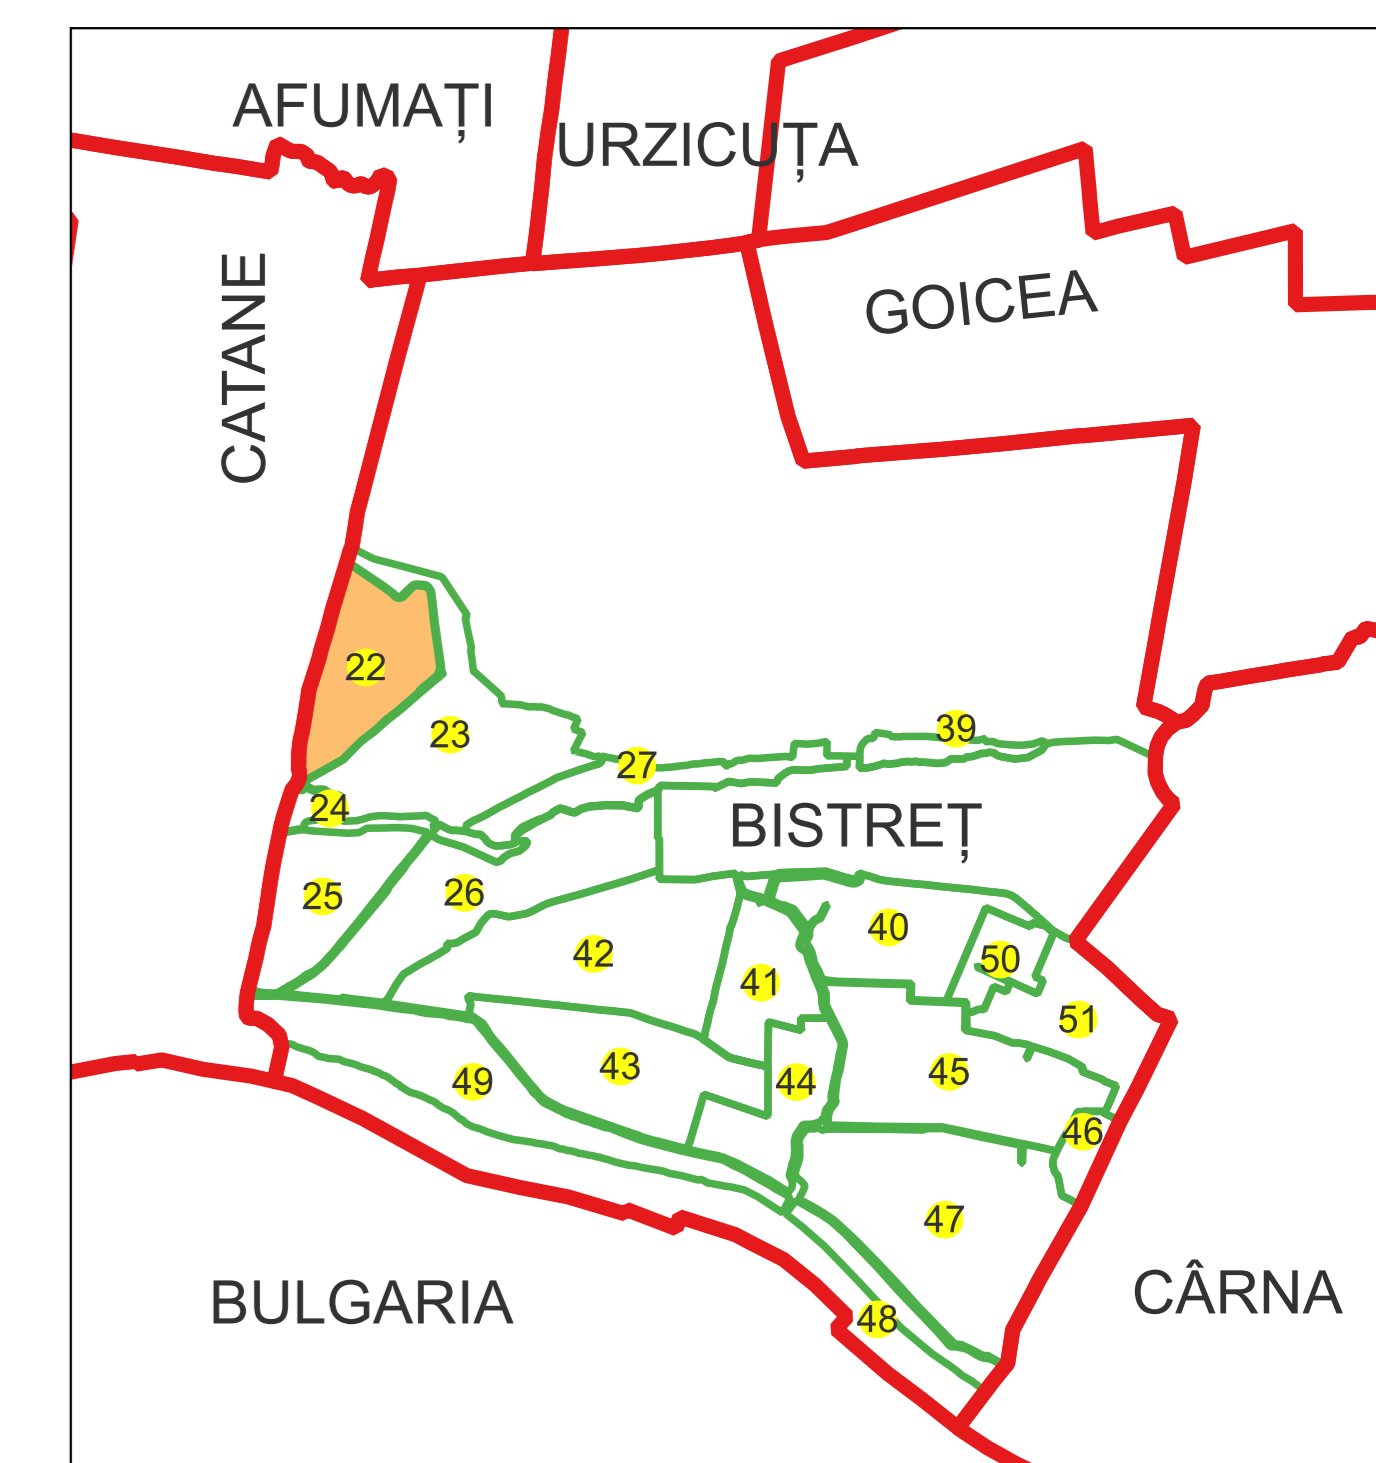

PLAN CADASTRAL

Comuna Bistreț, jud. Dolj

Sector cadastral nr. 22

Scara 1:2000

Sistem de proiecție: Stereografic 1970

Planșa nr. 2/2

spre publicare

CATANE

Data 19.09.2022

PLAN CADASTRAL

Comuna Bistreț, jud. Dolj

Sector cadastral nr. 22

Scara 1:2000

Sistem de proiecție: Stereografic 1970

Planșa nr. 1/2

spre publicare

Schema dispunerii sectoarelor cadastrale

Schema dispunerii planșelor

- Legenda
- LIMITĂ UAT
 - LIMITĂ UAT
 - LIMITĂ SECTOR
 - 22 NUMĂR SECTOR
 - LIMITĂ IMOBIL
 - 1 ID IMOBIL

Semnat electronic de către Ing. Mihai-Alexandru Hruza conform
Imputernicirii nr. 141/05.07.2021

Data 19.09.2022

CATANE

4991

23

BISTREȚ

Planșa 1

Planșa 2