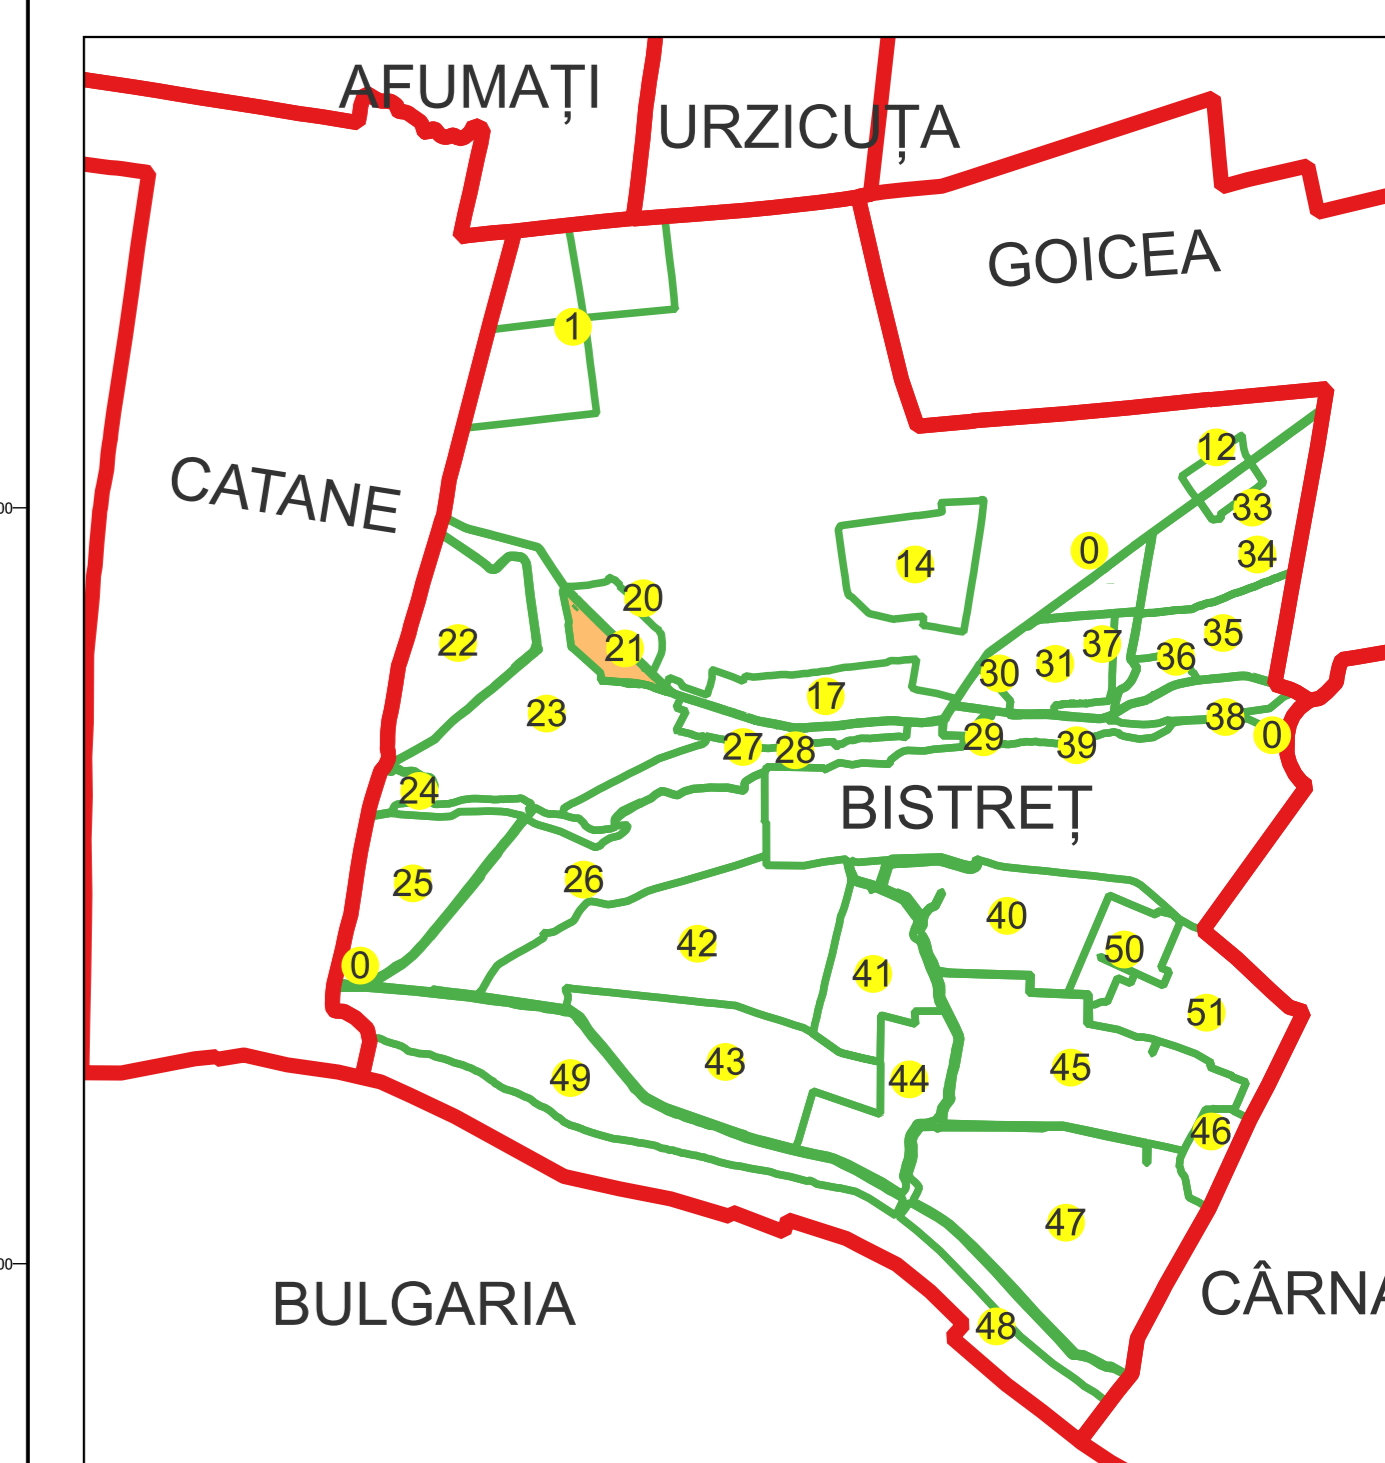

Sat Bistrețu Nou, Comuna Bistreț, jud. Dolj

Sector cadastral nr. 21

Scara 1:1000

Sistem de proiecție: Stereografic 1970

Planșa nr. 3/3

spre publicare

Schema dispunerii sectoarelor cadastrale