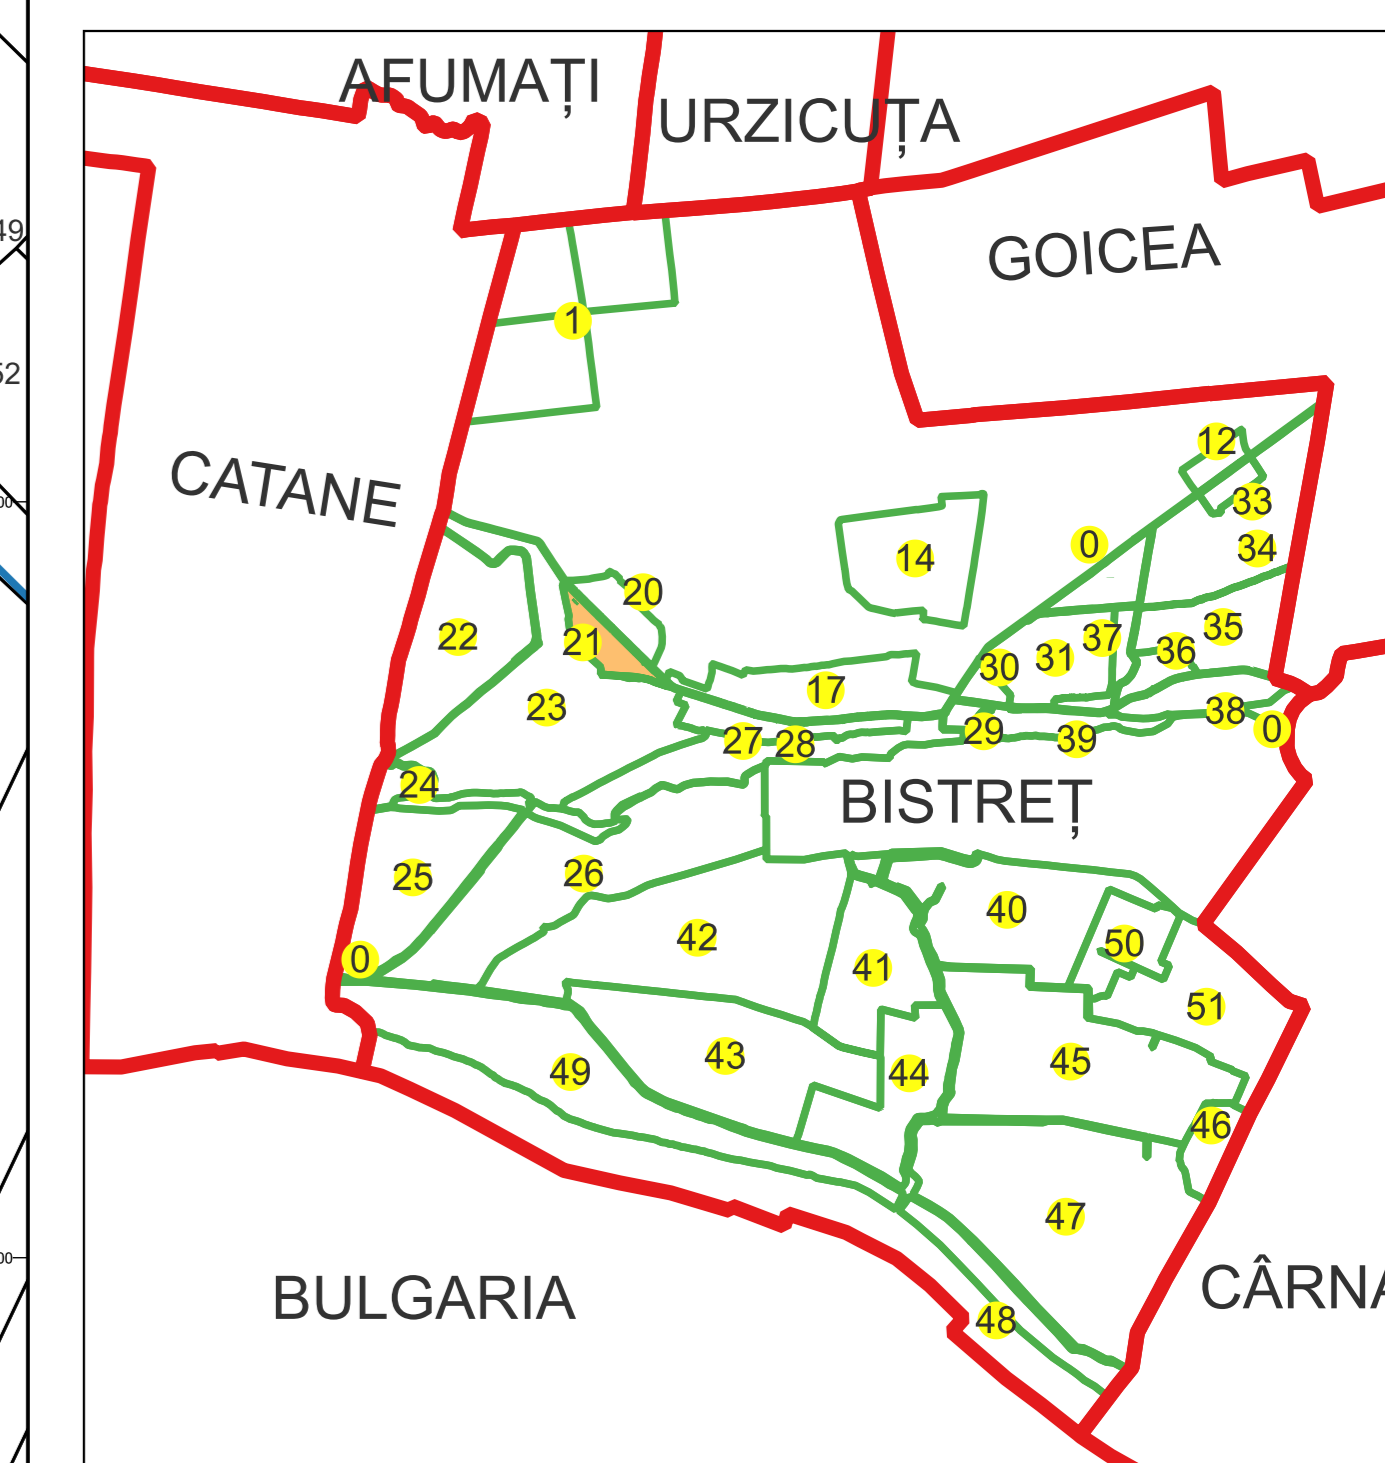

PLAN CADASTRAL AL INTRAVILANULUI

Sat Bistrețul Nou, Comuna Bistreț, jud. Dolj

Sector cadastral nr. 21

Scara 1:1000

Sistem de proiecție: Stereografic 1970

Planșa nr. 2/3

spre publicare

Schema dispunerii sectoarelor cadastrale