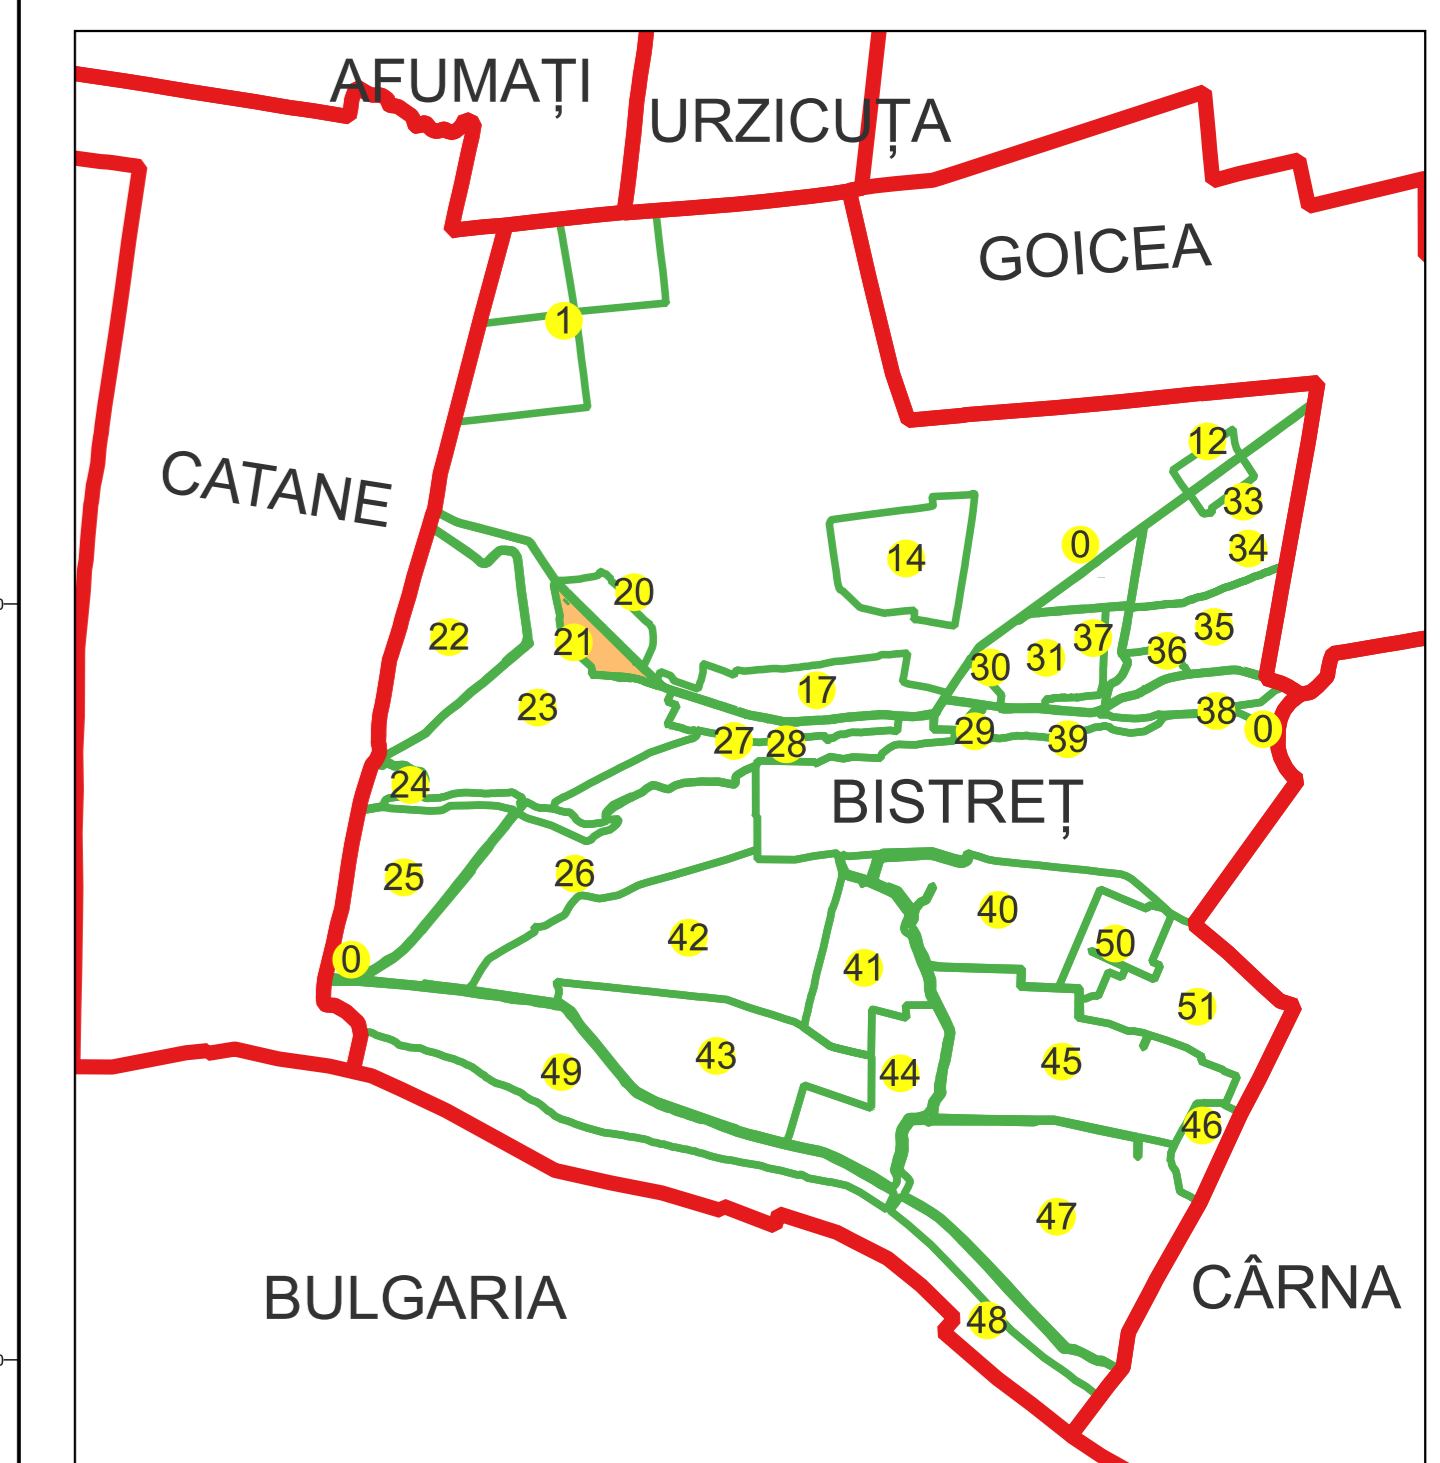

PLAN CADASTRAL AL INTRAVILANULUI

Sat Bistrețul Nou, Comuna Bistreț, jud. Dolj

Sector cadastral nr. 21

Scara 1:1000

Sistem de proiecție: Stereografic 1970

Planșa nr. 1/3

spre publicare

Schema dispunerii sectoarelor cadastrale

Schema dispunerii planșelor

Legenda

- LIMITĂ UAT
- LIMITĂ UAT
- LIMITĂ INTRAVILAN
- DENUMIRE INTRAVILAN
- LIMITĂ SECTOR
- NUMĂR SECTOR
- LIMITĂ IMOBIL
- ID IMOBIL
- NUMĂR CONSTRUCȚIE

Semnat electronic de către Ing. Mihai-Alexandru Hruza conform impuțerii nr. 141/05.07.2021

Data 07.03.2023

PLAN CADASTRAL AL INTRAVILANULUI

Sat Bistrețul Nou, Comuna Bistreț, jud. Dolj

Sector cadastral nr. 21

Scara 1:1000

Sistem de proiecție: Stereografic 1970

Planșa nr. 2/3

spre publicare

Schema dispunerii sectoarelor cadastrale

Schema dispunerii planșelor

Legenda	
	LIMITĂ UAT
	LIMITĂ INTRAVILAN
	LIMITĂ SECTOR
	NUMĂR SECTOR
	LIMITĂ IMOBIL
	ID IMOBIL
	LIMITĂ CONSTRUCȚIE
	NUMĂR CONSTRUCȚIE