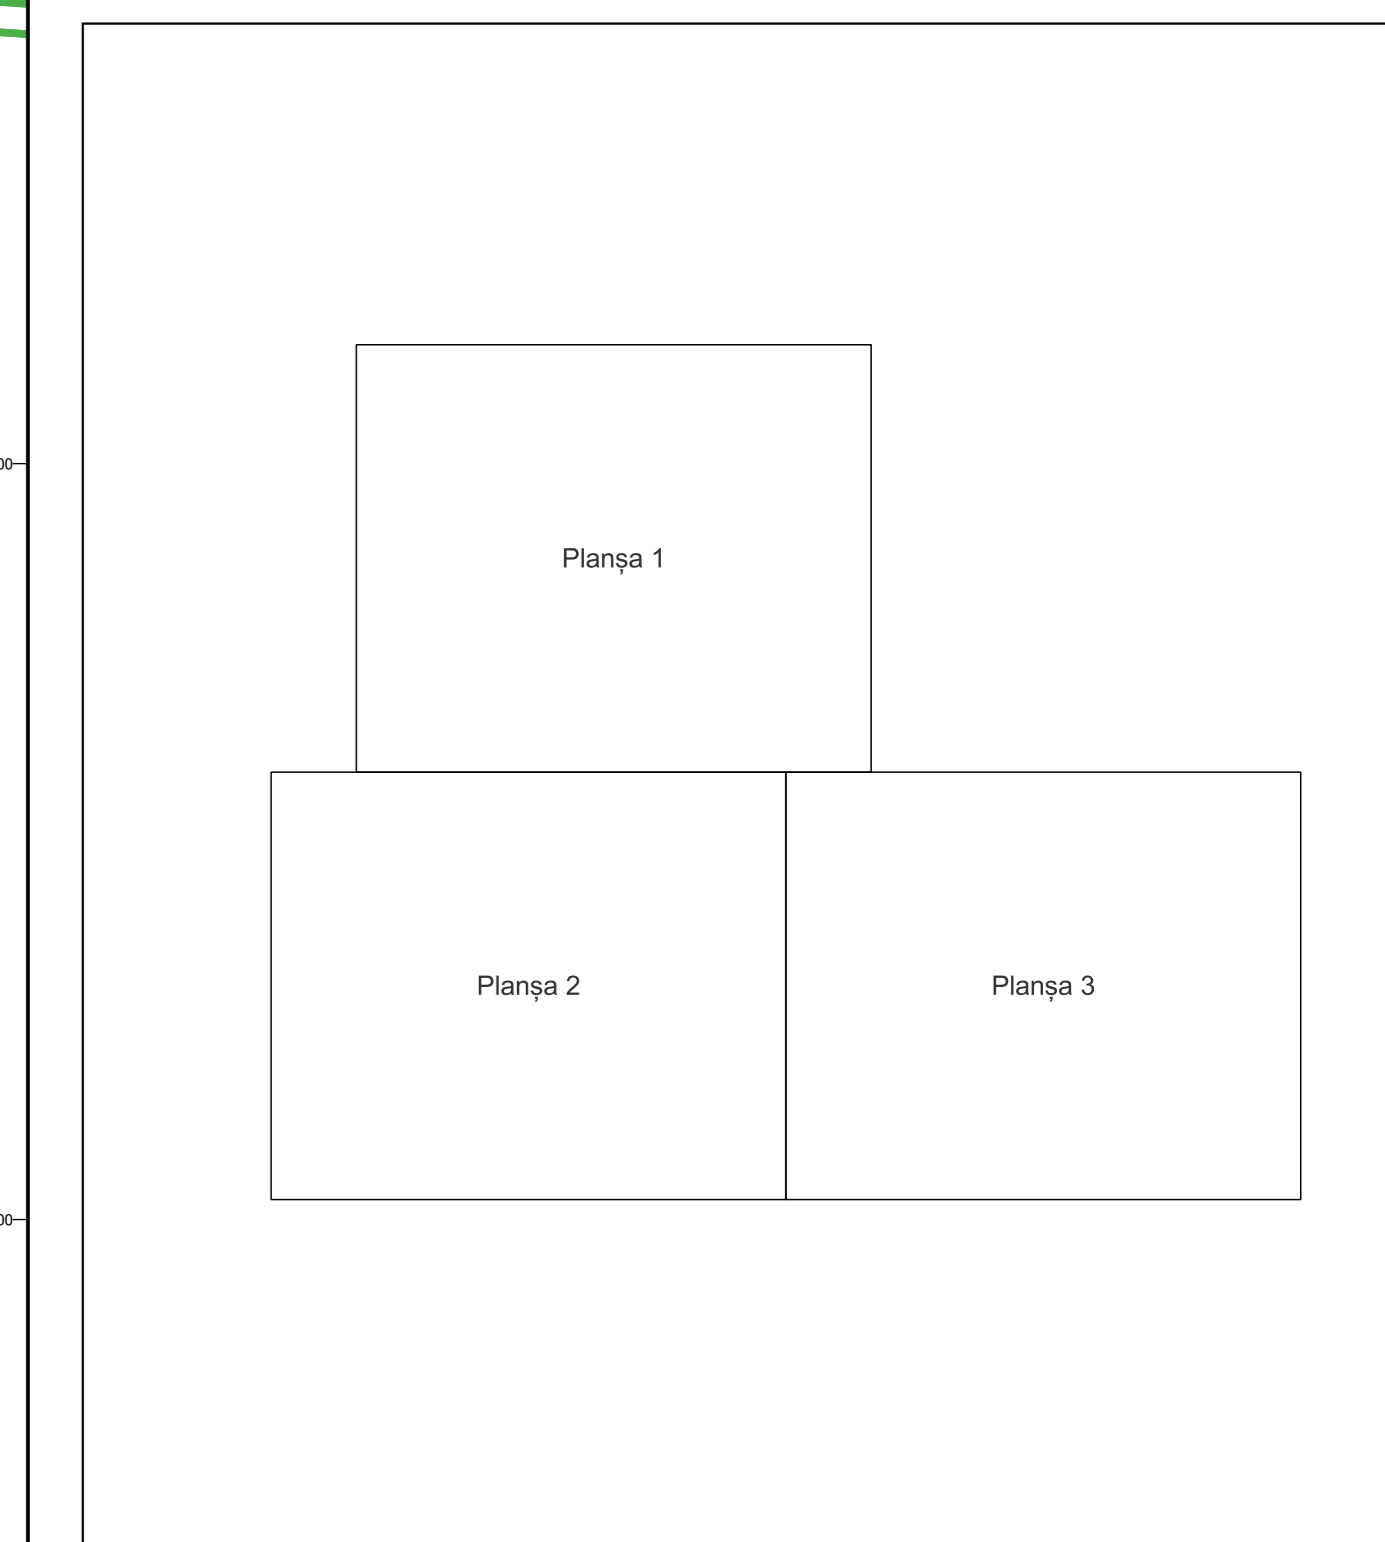

Schema dispunerii planșelor

Legenda	
	LIMITĂ UAT
	LIMITĂ INTRAVILAN
	LIMITĂ SECTOR
	NUMĂR SECTOR
	LIMITĂ IMOBIL
	ID IMOBIL
	LIMITĂ CONSTRUCȚIE
	NUMĂR CONSTRUCȚIE