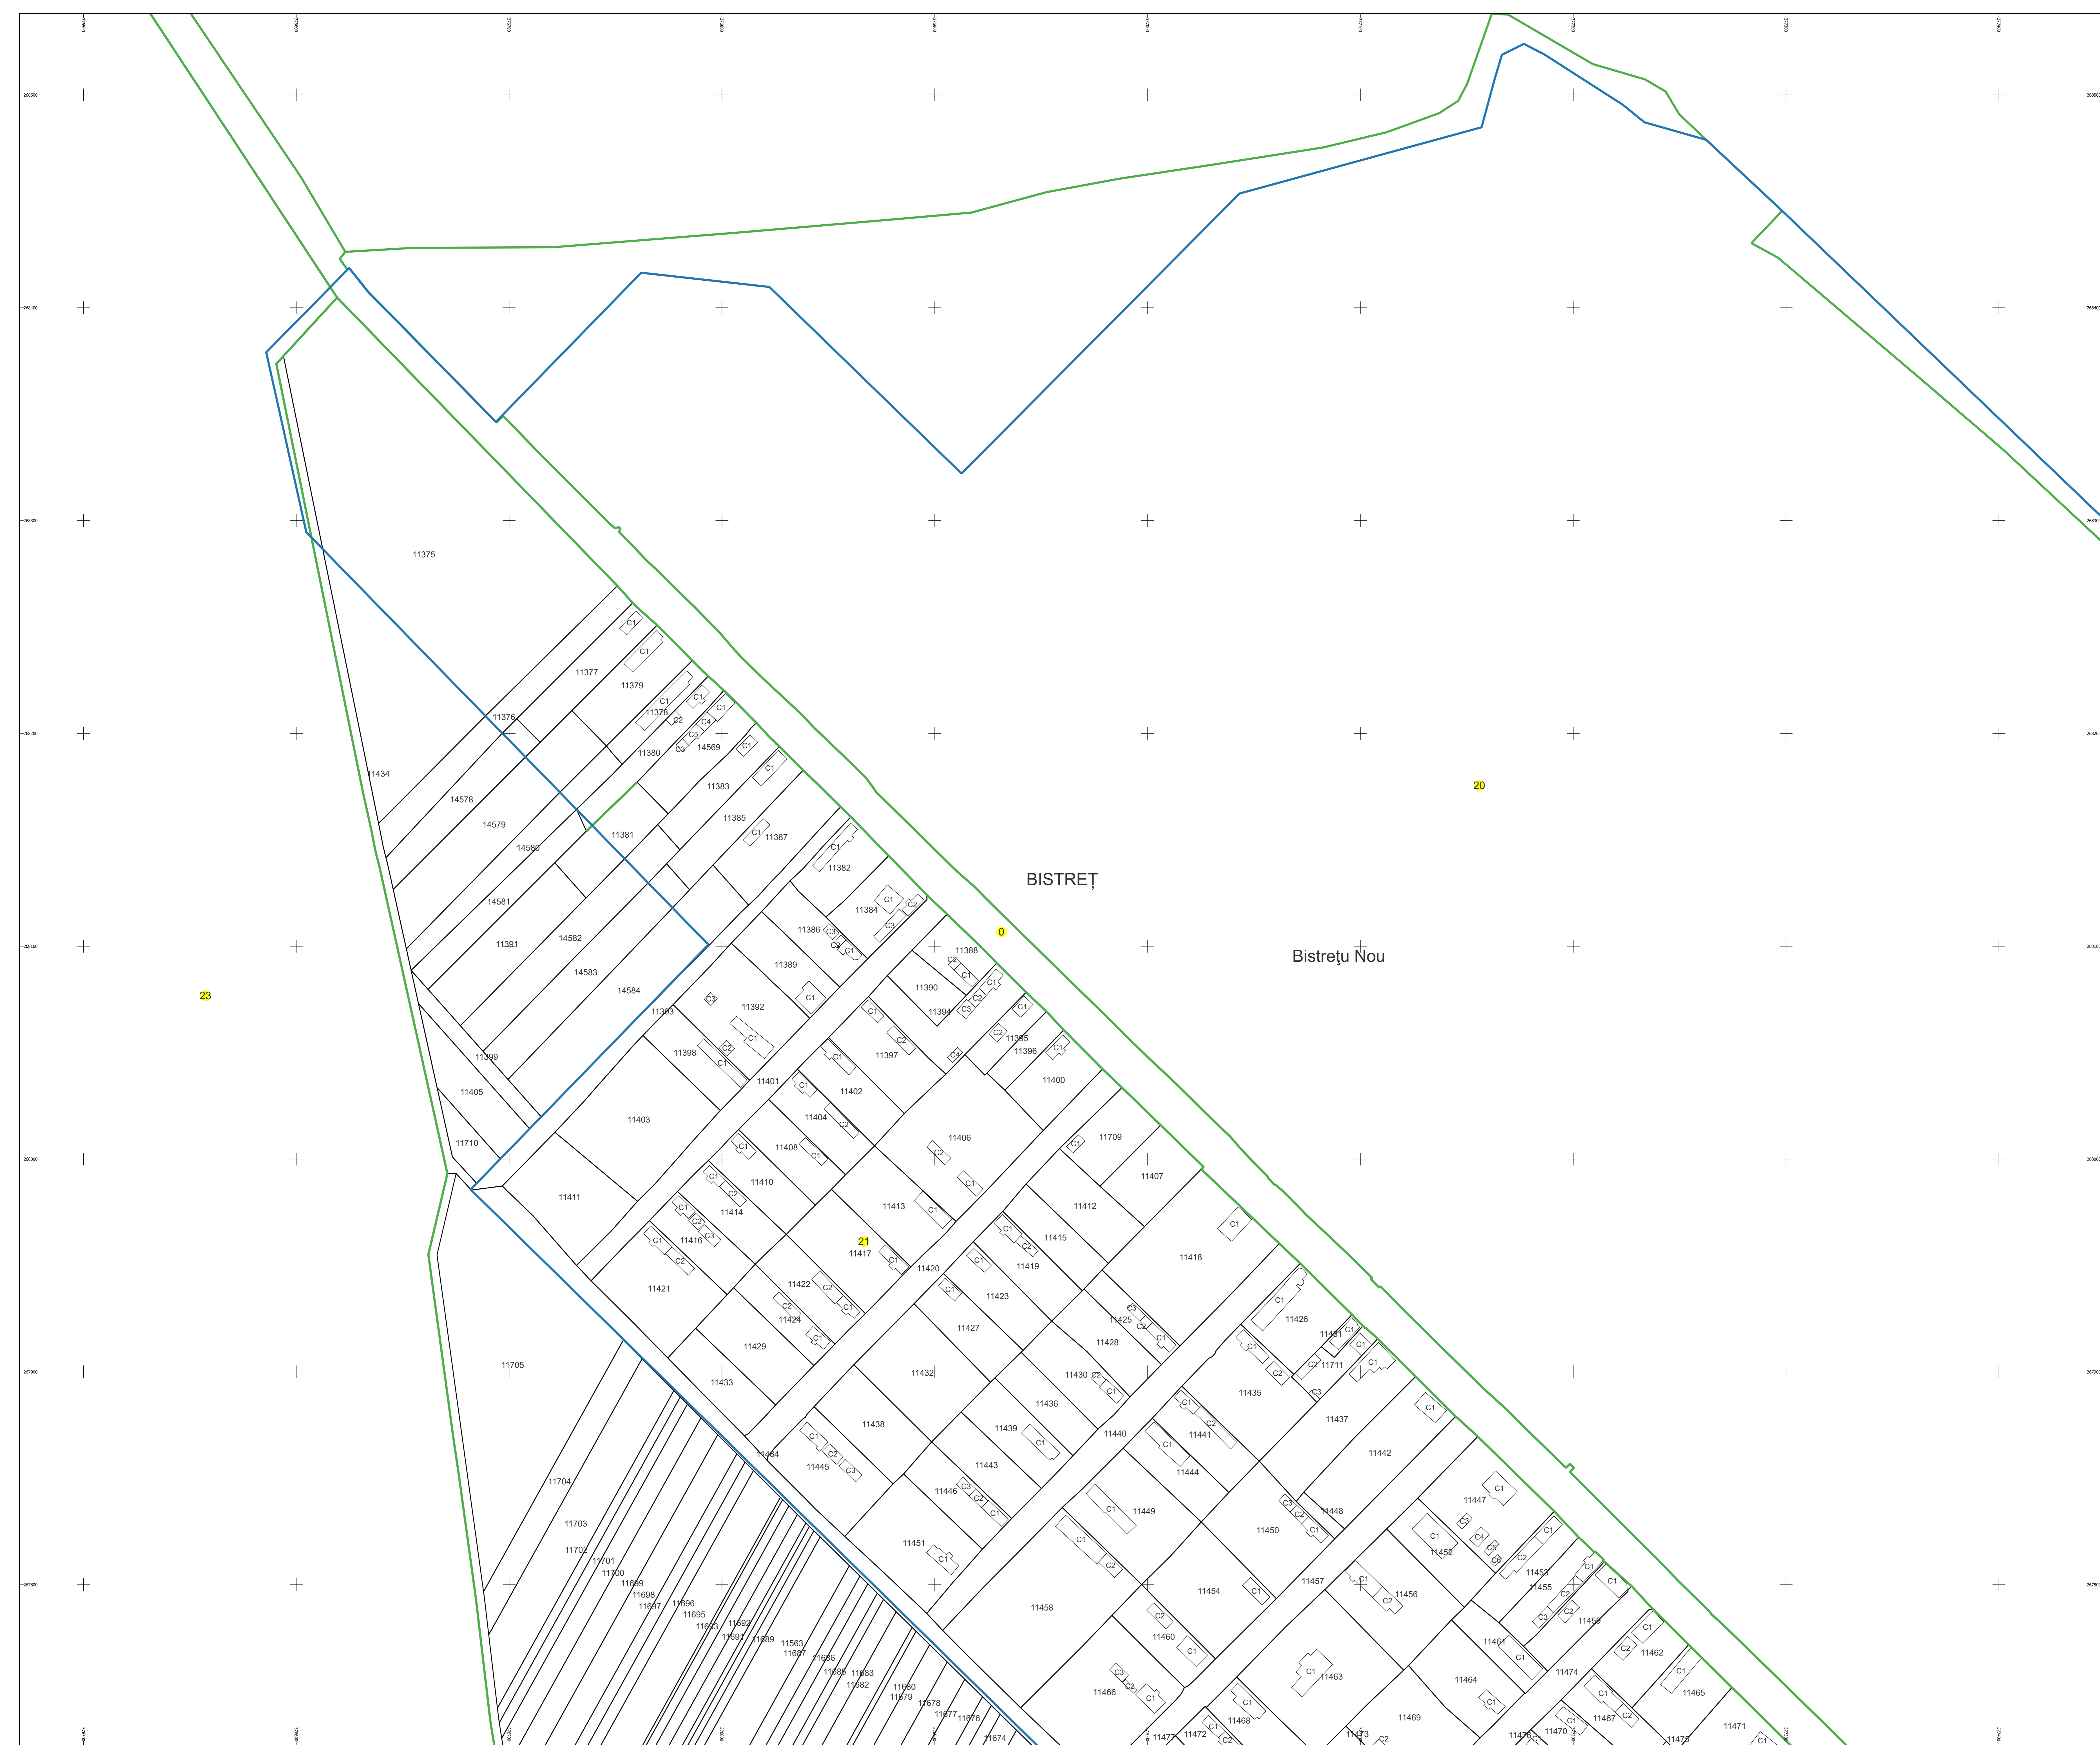

PLAN CADASTRAL AL INTRAVILANULUI

Sat Bistrețul Nou, Comuna Bistreț, jud. Dolj

Sector cadastral nr. 21

Scara 1:1000

Sistem de proiecție: Stereografic 1970

Planșa nr. 1/3

spre publicare

Schema dispunerii sectoarelor cadastrale

Schema dispunerii planșelor

Legenda

- LIMITĂ UAT
- LIMITĂ UAT
- LIMITĂ INTRAVILAN
- DENUMIRE INTRAVILAN
- LIMITĂ SECTOR
- NUMĂR SECTOR
- LIMITĂ IMOBIL
- ID IMOBIL
- NUMĂR CONSTRUCȚIE

Semnat electronic de către Ing. Mihai-Alexandru Hruza conform impuțerii nr. 141/05.07.2021

Data 07.03.2023

PLAN CADASTRAL AL INTRAVILANULUI

Sat Bistrețul Nou, Comuna Bistreț, jud. Dolj

Sector cadastral nr. 21

Scara 1:1000

Sistem de proiecție: Stereografic 1970

Planșa nr. 2/3

spre publicare

Schema dispunerii sectoarelor cadastrale

Schema dispunerii planșelor

Legenda	
	LIMITĂ UAT
	LIMITĂ INTRAVILAN
	LIMITĂ SECTOR
	NUMĂR SECTOR
	LIMITĂ IMOBIL
	ID IMOBIL
	LIMITĂ CONSTRUCȚIE
	NUMĂR CONSTRUCȚIE