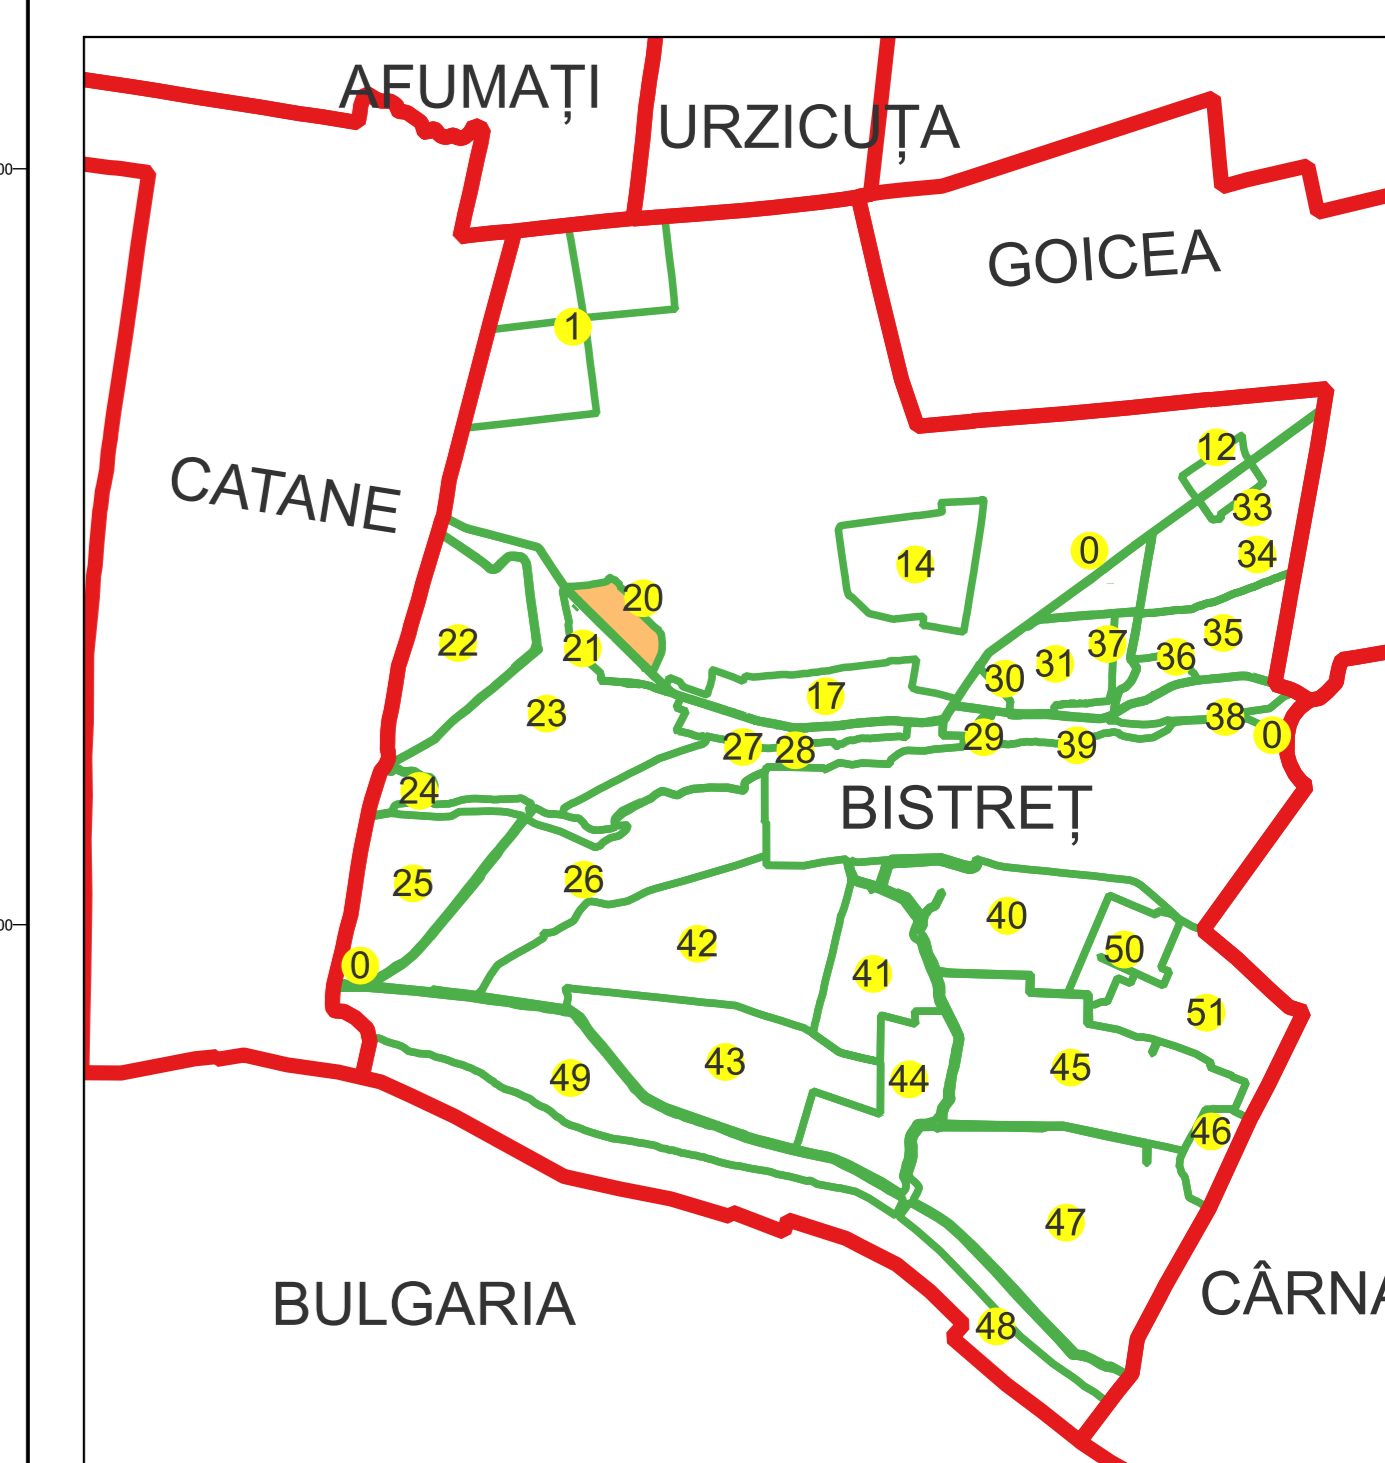

PLAN CADASTRAL AL INTRAVILANULUI

Sat Bistrețul Nou, Comuna Bistreț, jud. Dolj

Sector cadastral nr. 20

Scara 1:1000

Sistem de proiecție: Stereografic 1970

Planșa nr. 1/2

spre publicare

Schema dispunerii sectoarelor cadastrale