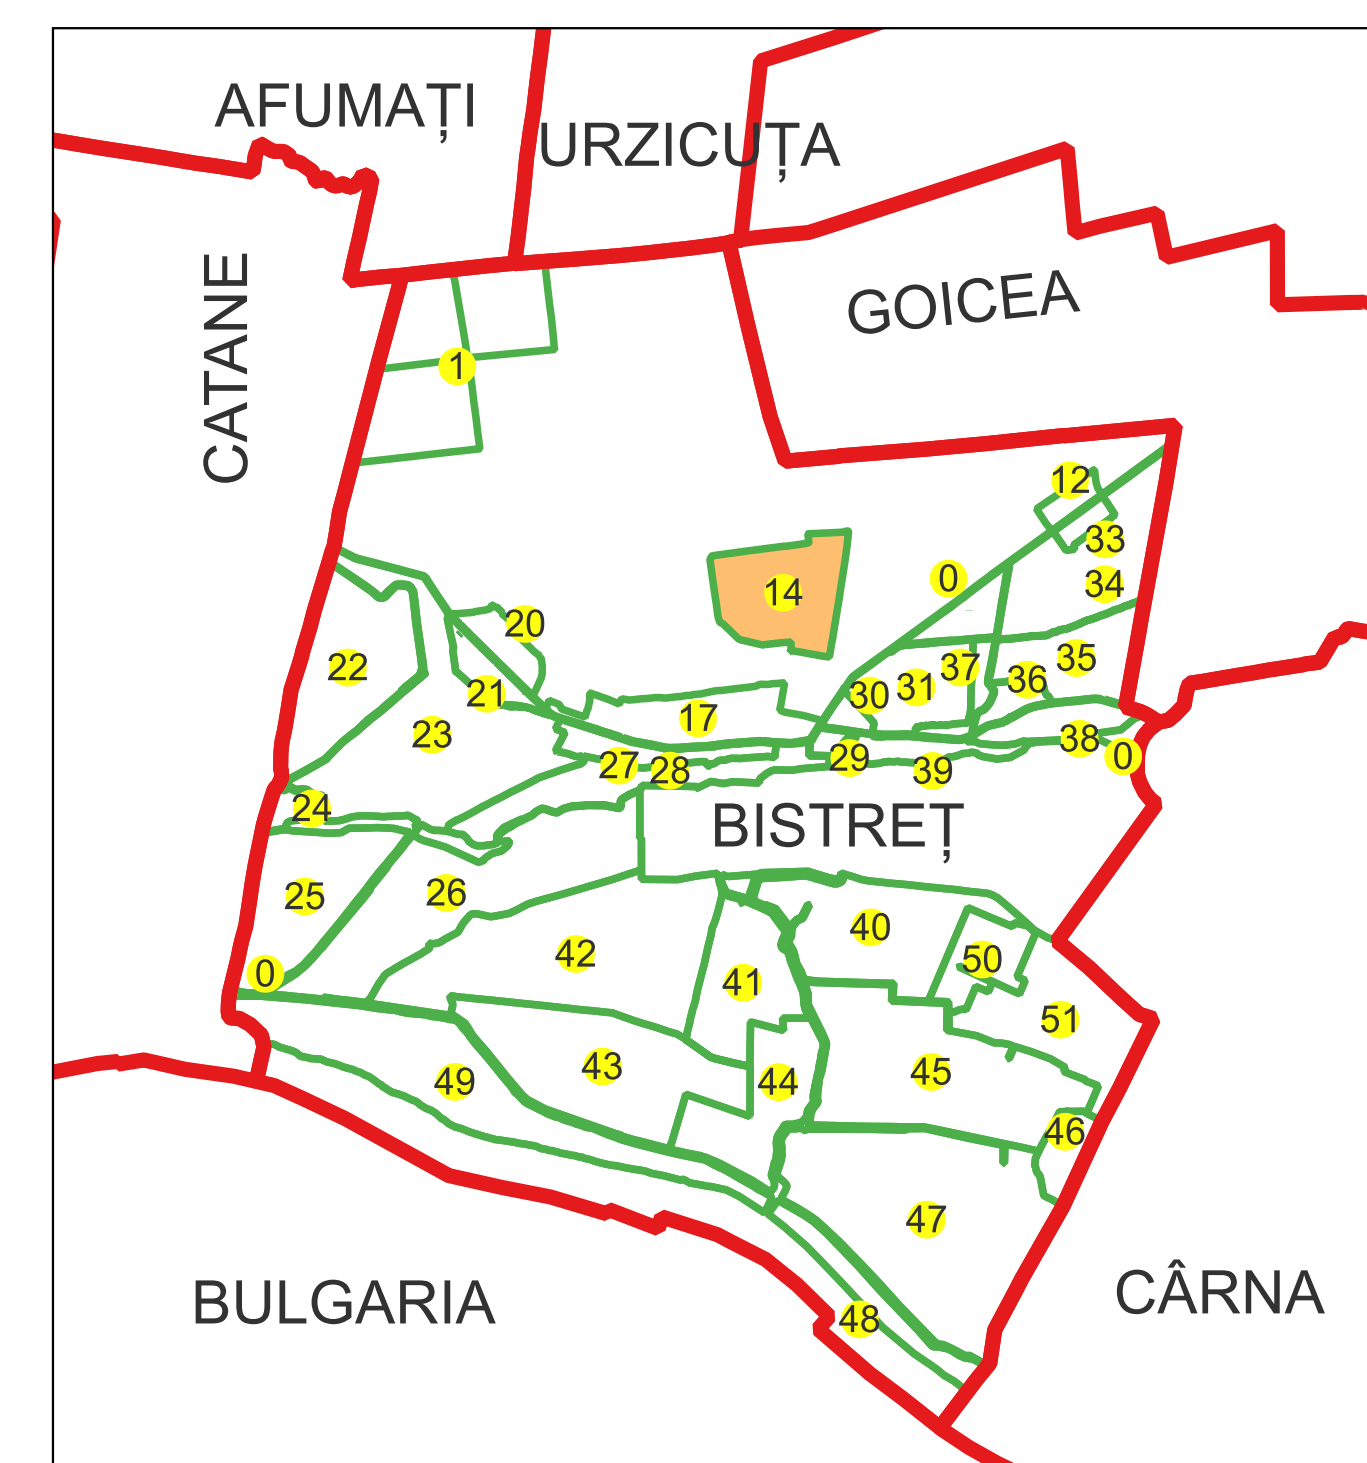

PLAN CADASTRAL

Comuna Bistreț, jud. Dolj

Sector cadastral nr. 14

Scara 1:2000

Sistem de proiecție: Stereografic 1970

Planșa nr. 1/1

spre publicare

Schema dispunerii sectoarelor cadastrale