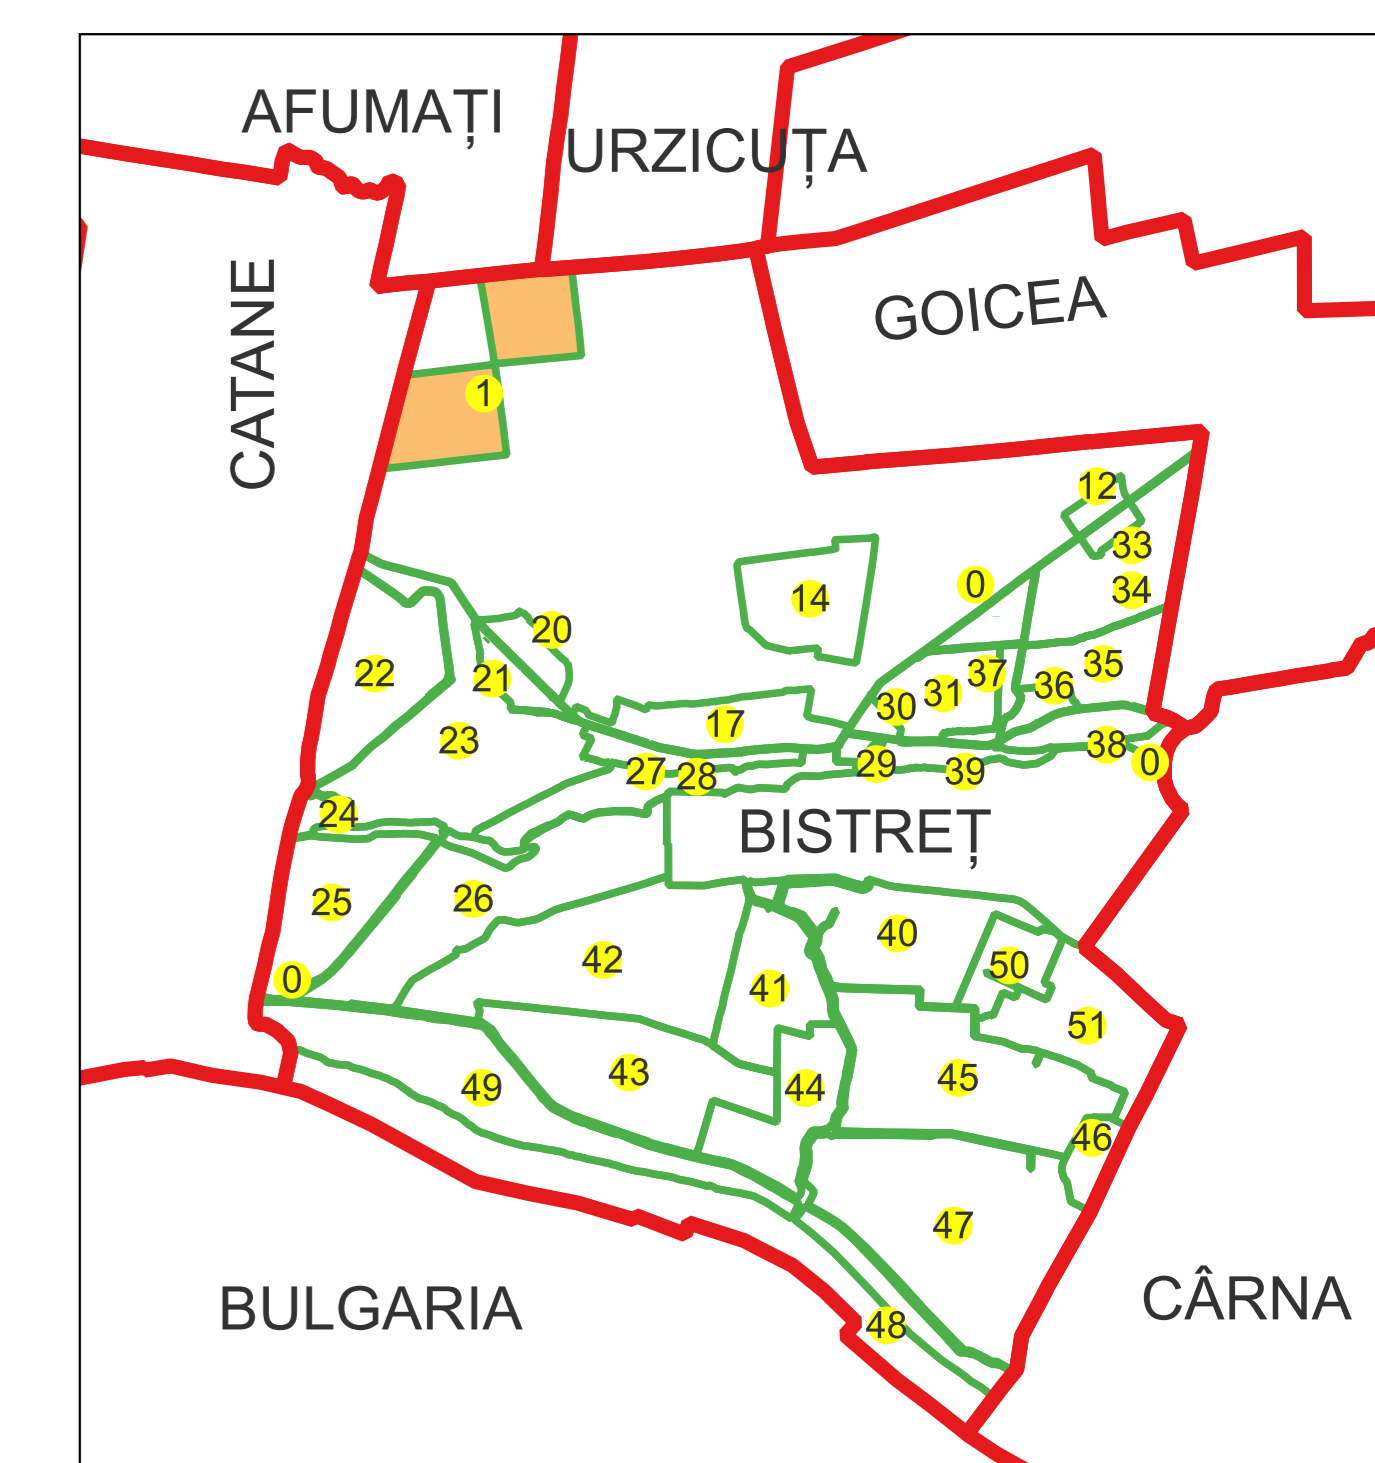

PLAN CADASTRAL

Comuna Bistreț, jud. Dolj

Sector cadastral nr. 1

Scara 1:2000

Sistem de proiecție: Stereografic 1970

Planșa nr. 1/2

spre publicare

Schema dispunerii sectoarelor cadastrale