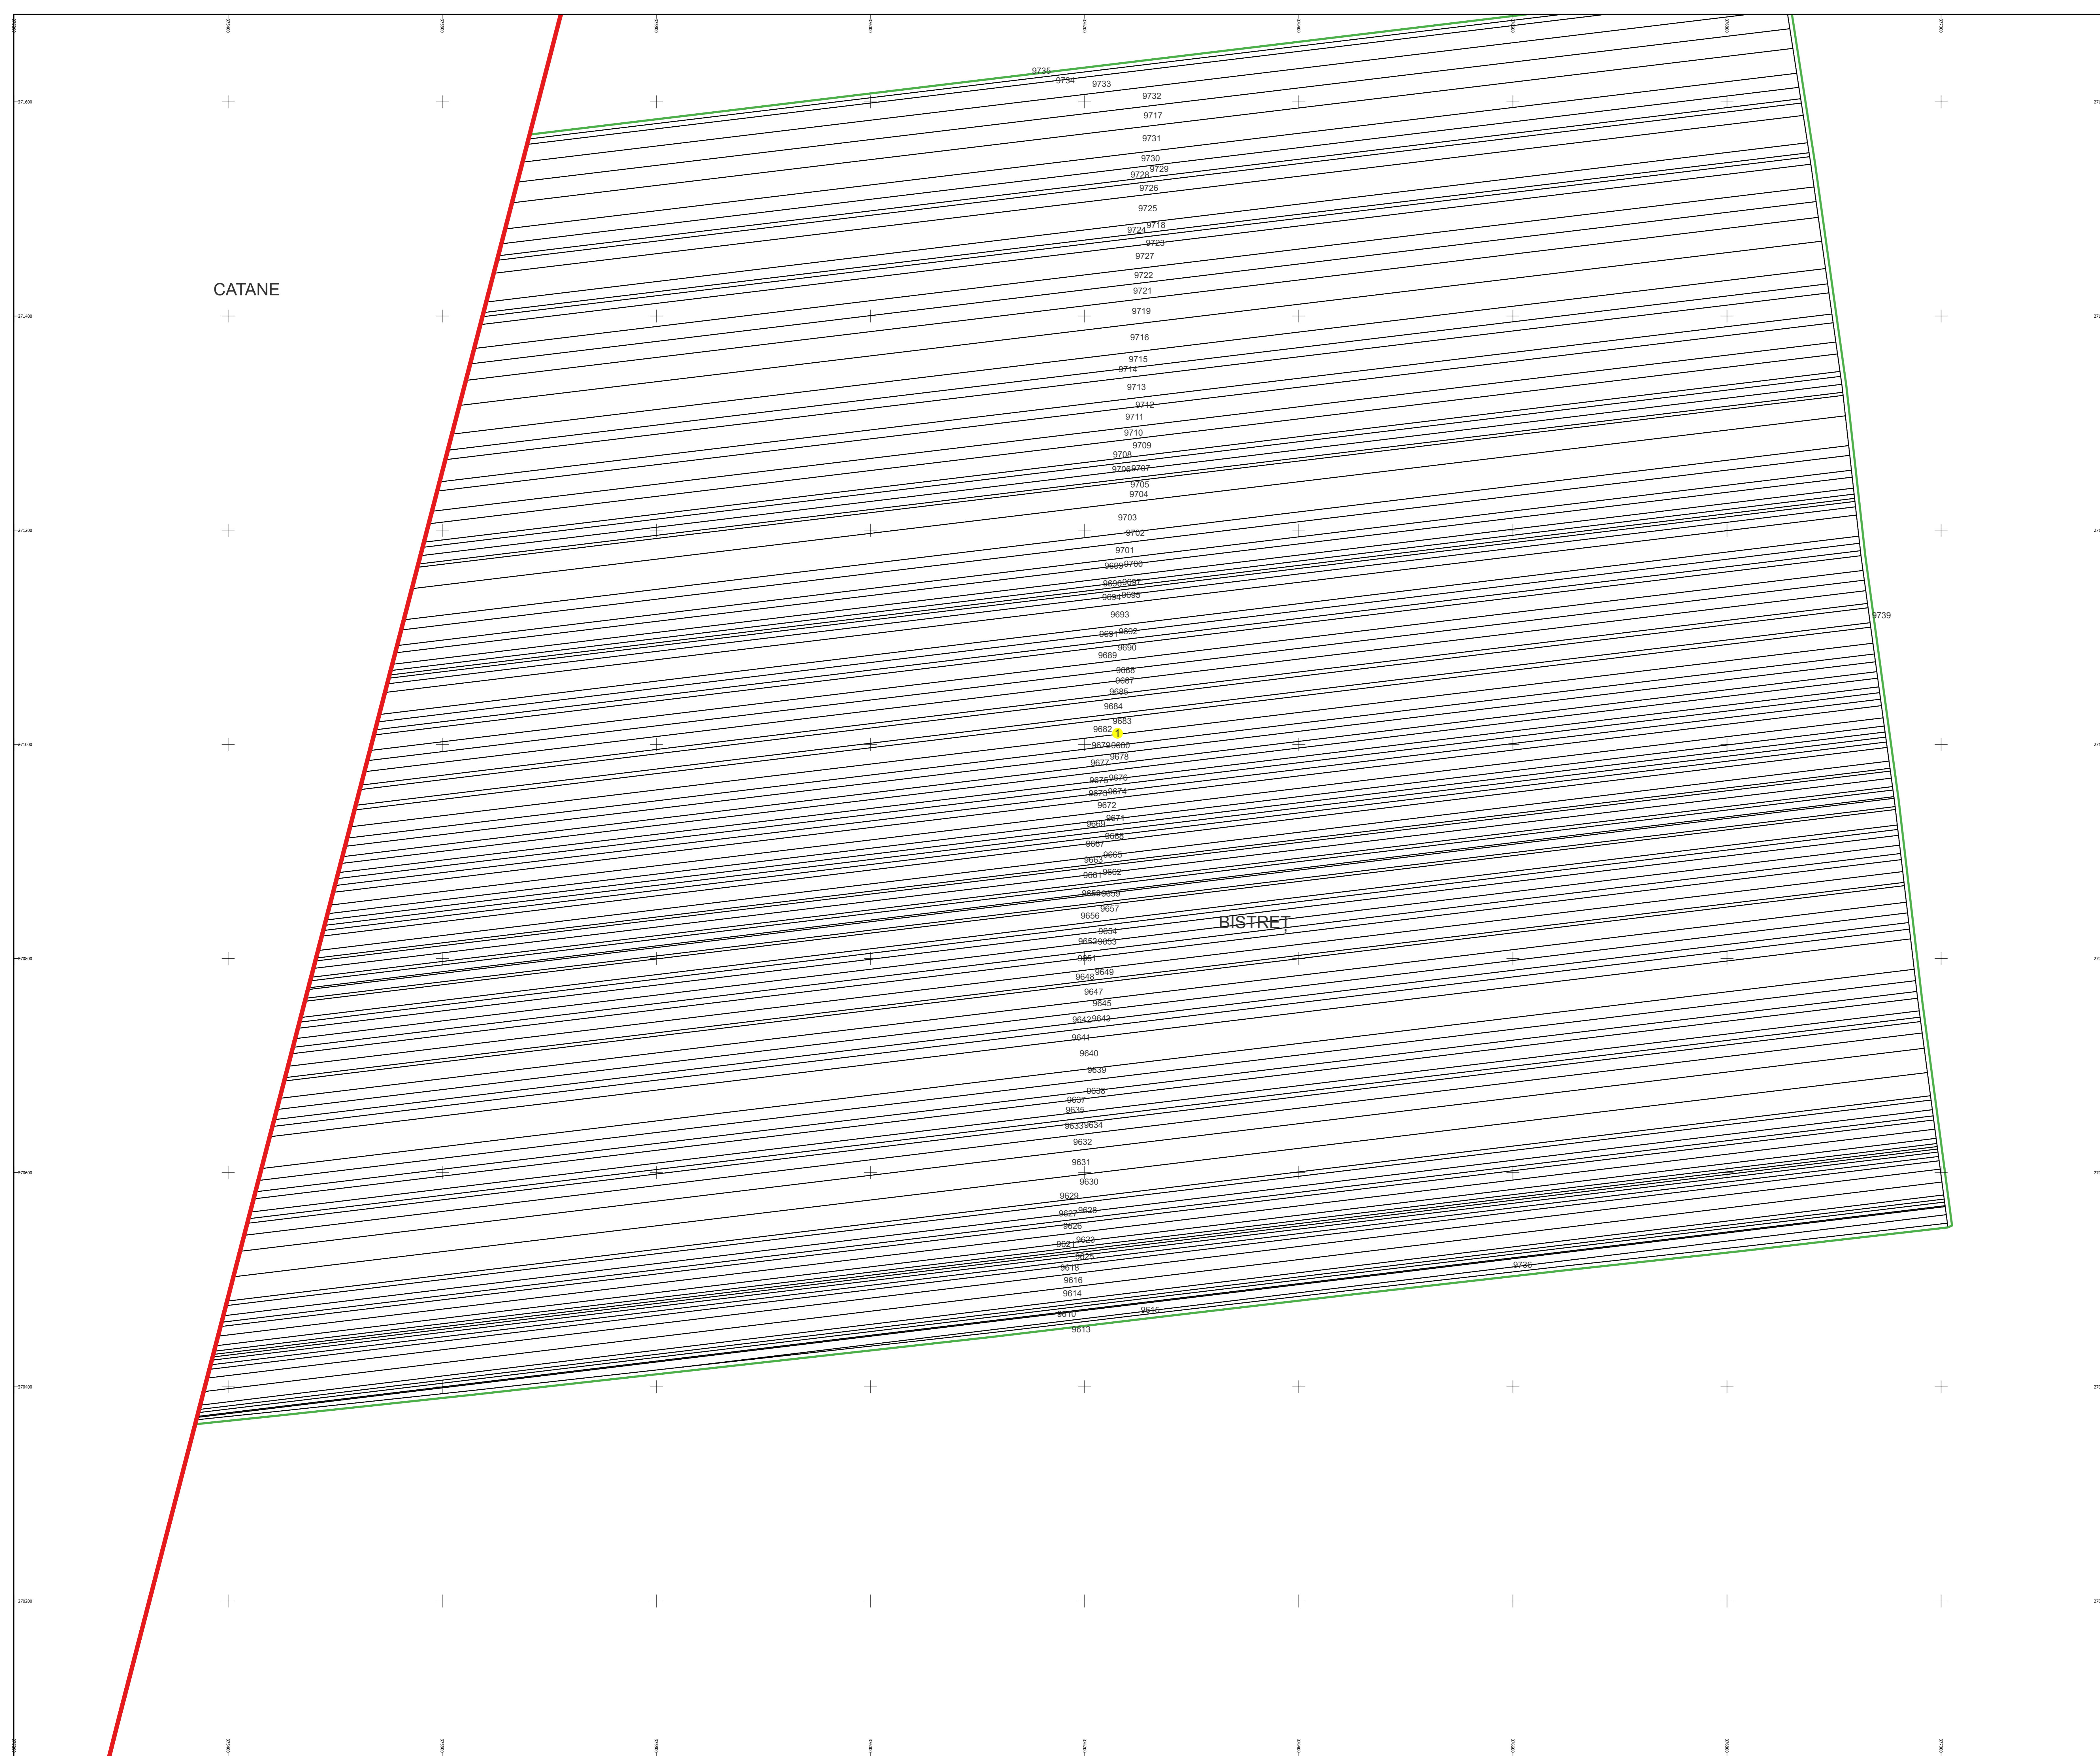

PLAN CADASTRAL

Comuna Bistreț, jud. Dolj

Sector cadastral nr. 1

Scara 1:2000

Sistem de proiecție: Stereografic 1970

Planșa nr. 1/2

spre publicare

Legenda

—	LIMITĂ UAT
—	LIMITĂ UAT
—	LIMITĂ SECTOR
23	NUMĂR SECTOR
1	LIMITĂ IMOBIL
1	ID IMOBIL

Data 07.03.2023