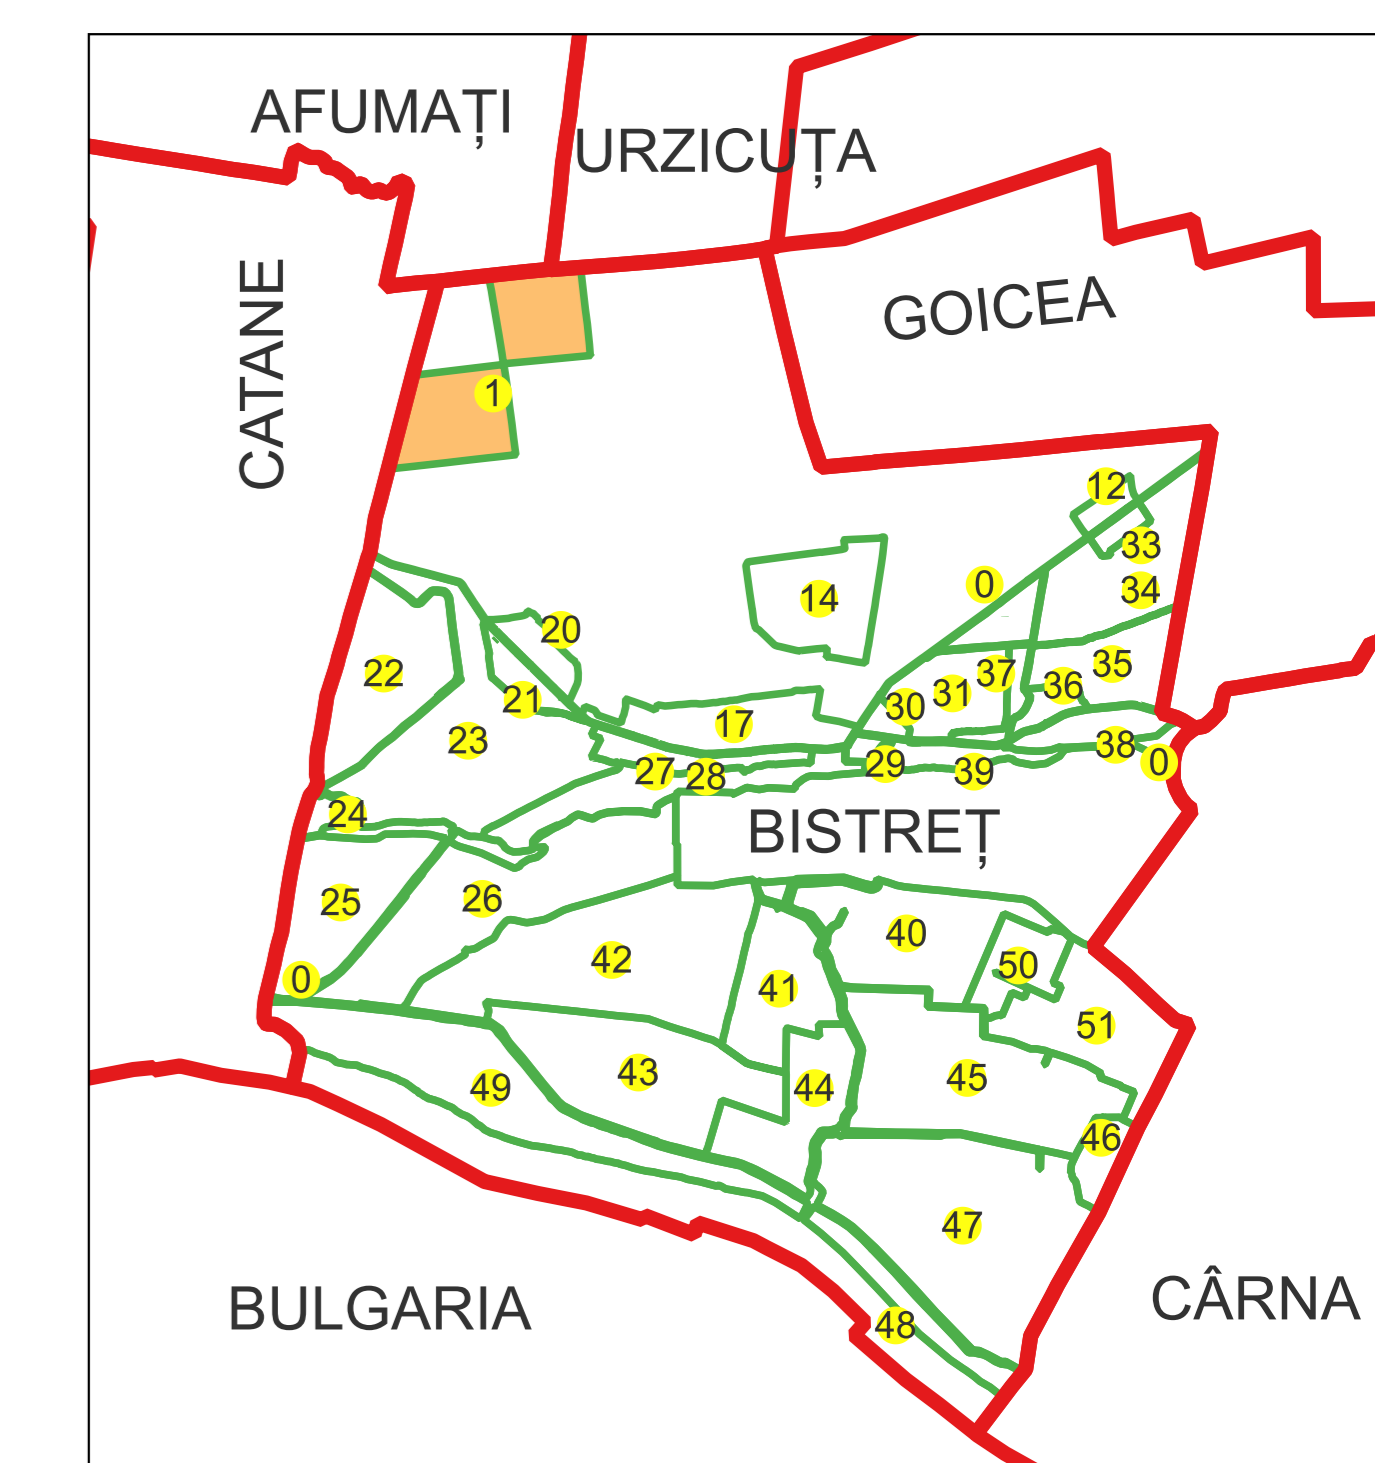

PLAN CADASTRAL

Comuna Bistreț, jud. Dolj

Sector cadastral nr. 1

Scara 1:2000

Sistem de proiecție: Stereografic 1970

Planșa nr. 2/2

spre publicare

Schema dispunerii sectoarelor cadastrale