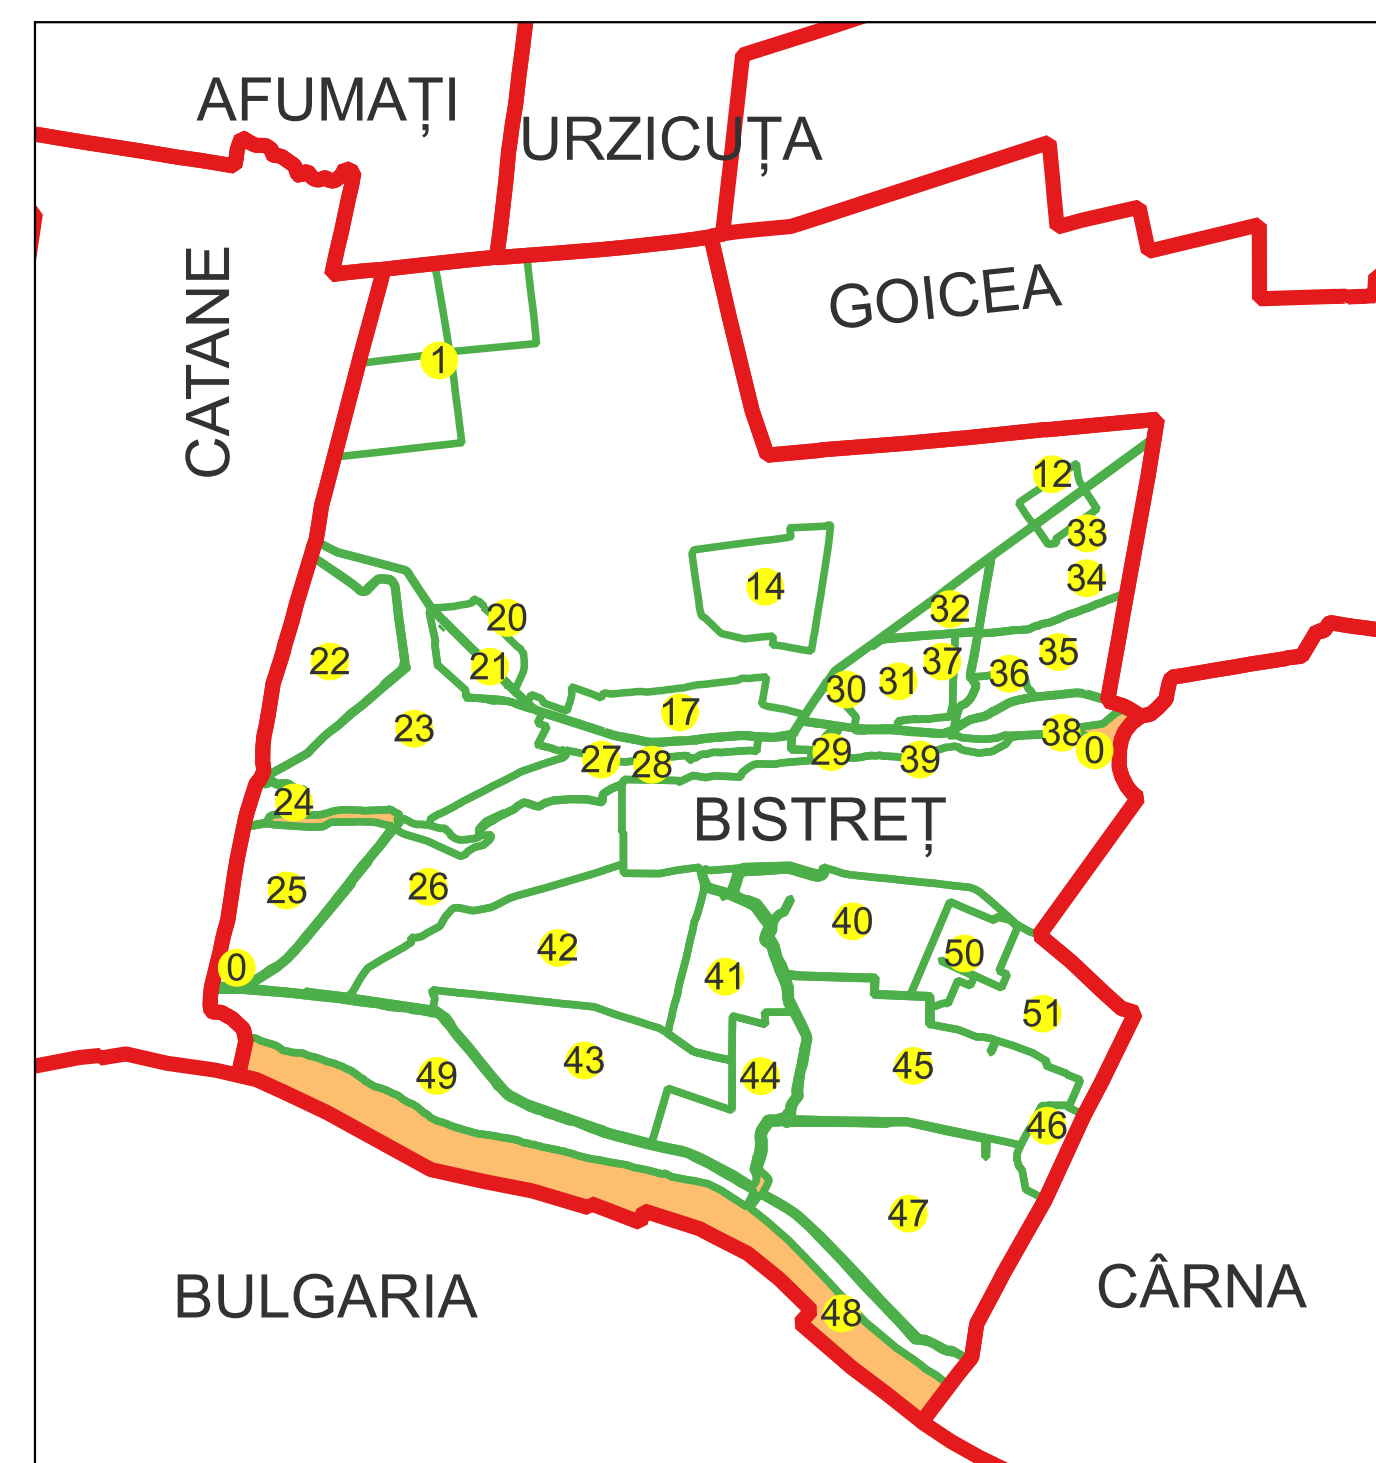

PLAN CADASTRAL

Comuna Bistreț, jud. Dolj

Sector cadastral nr. 0

Scara 1:2000

Sistem de proiecție: Stereografic 1970

Planșa nr. 23/26

spre publicare

N

Schema dispunerii sectoarelor cadastrale