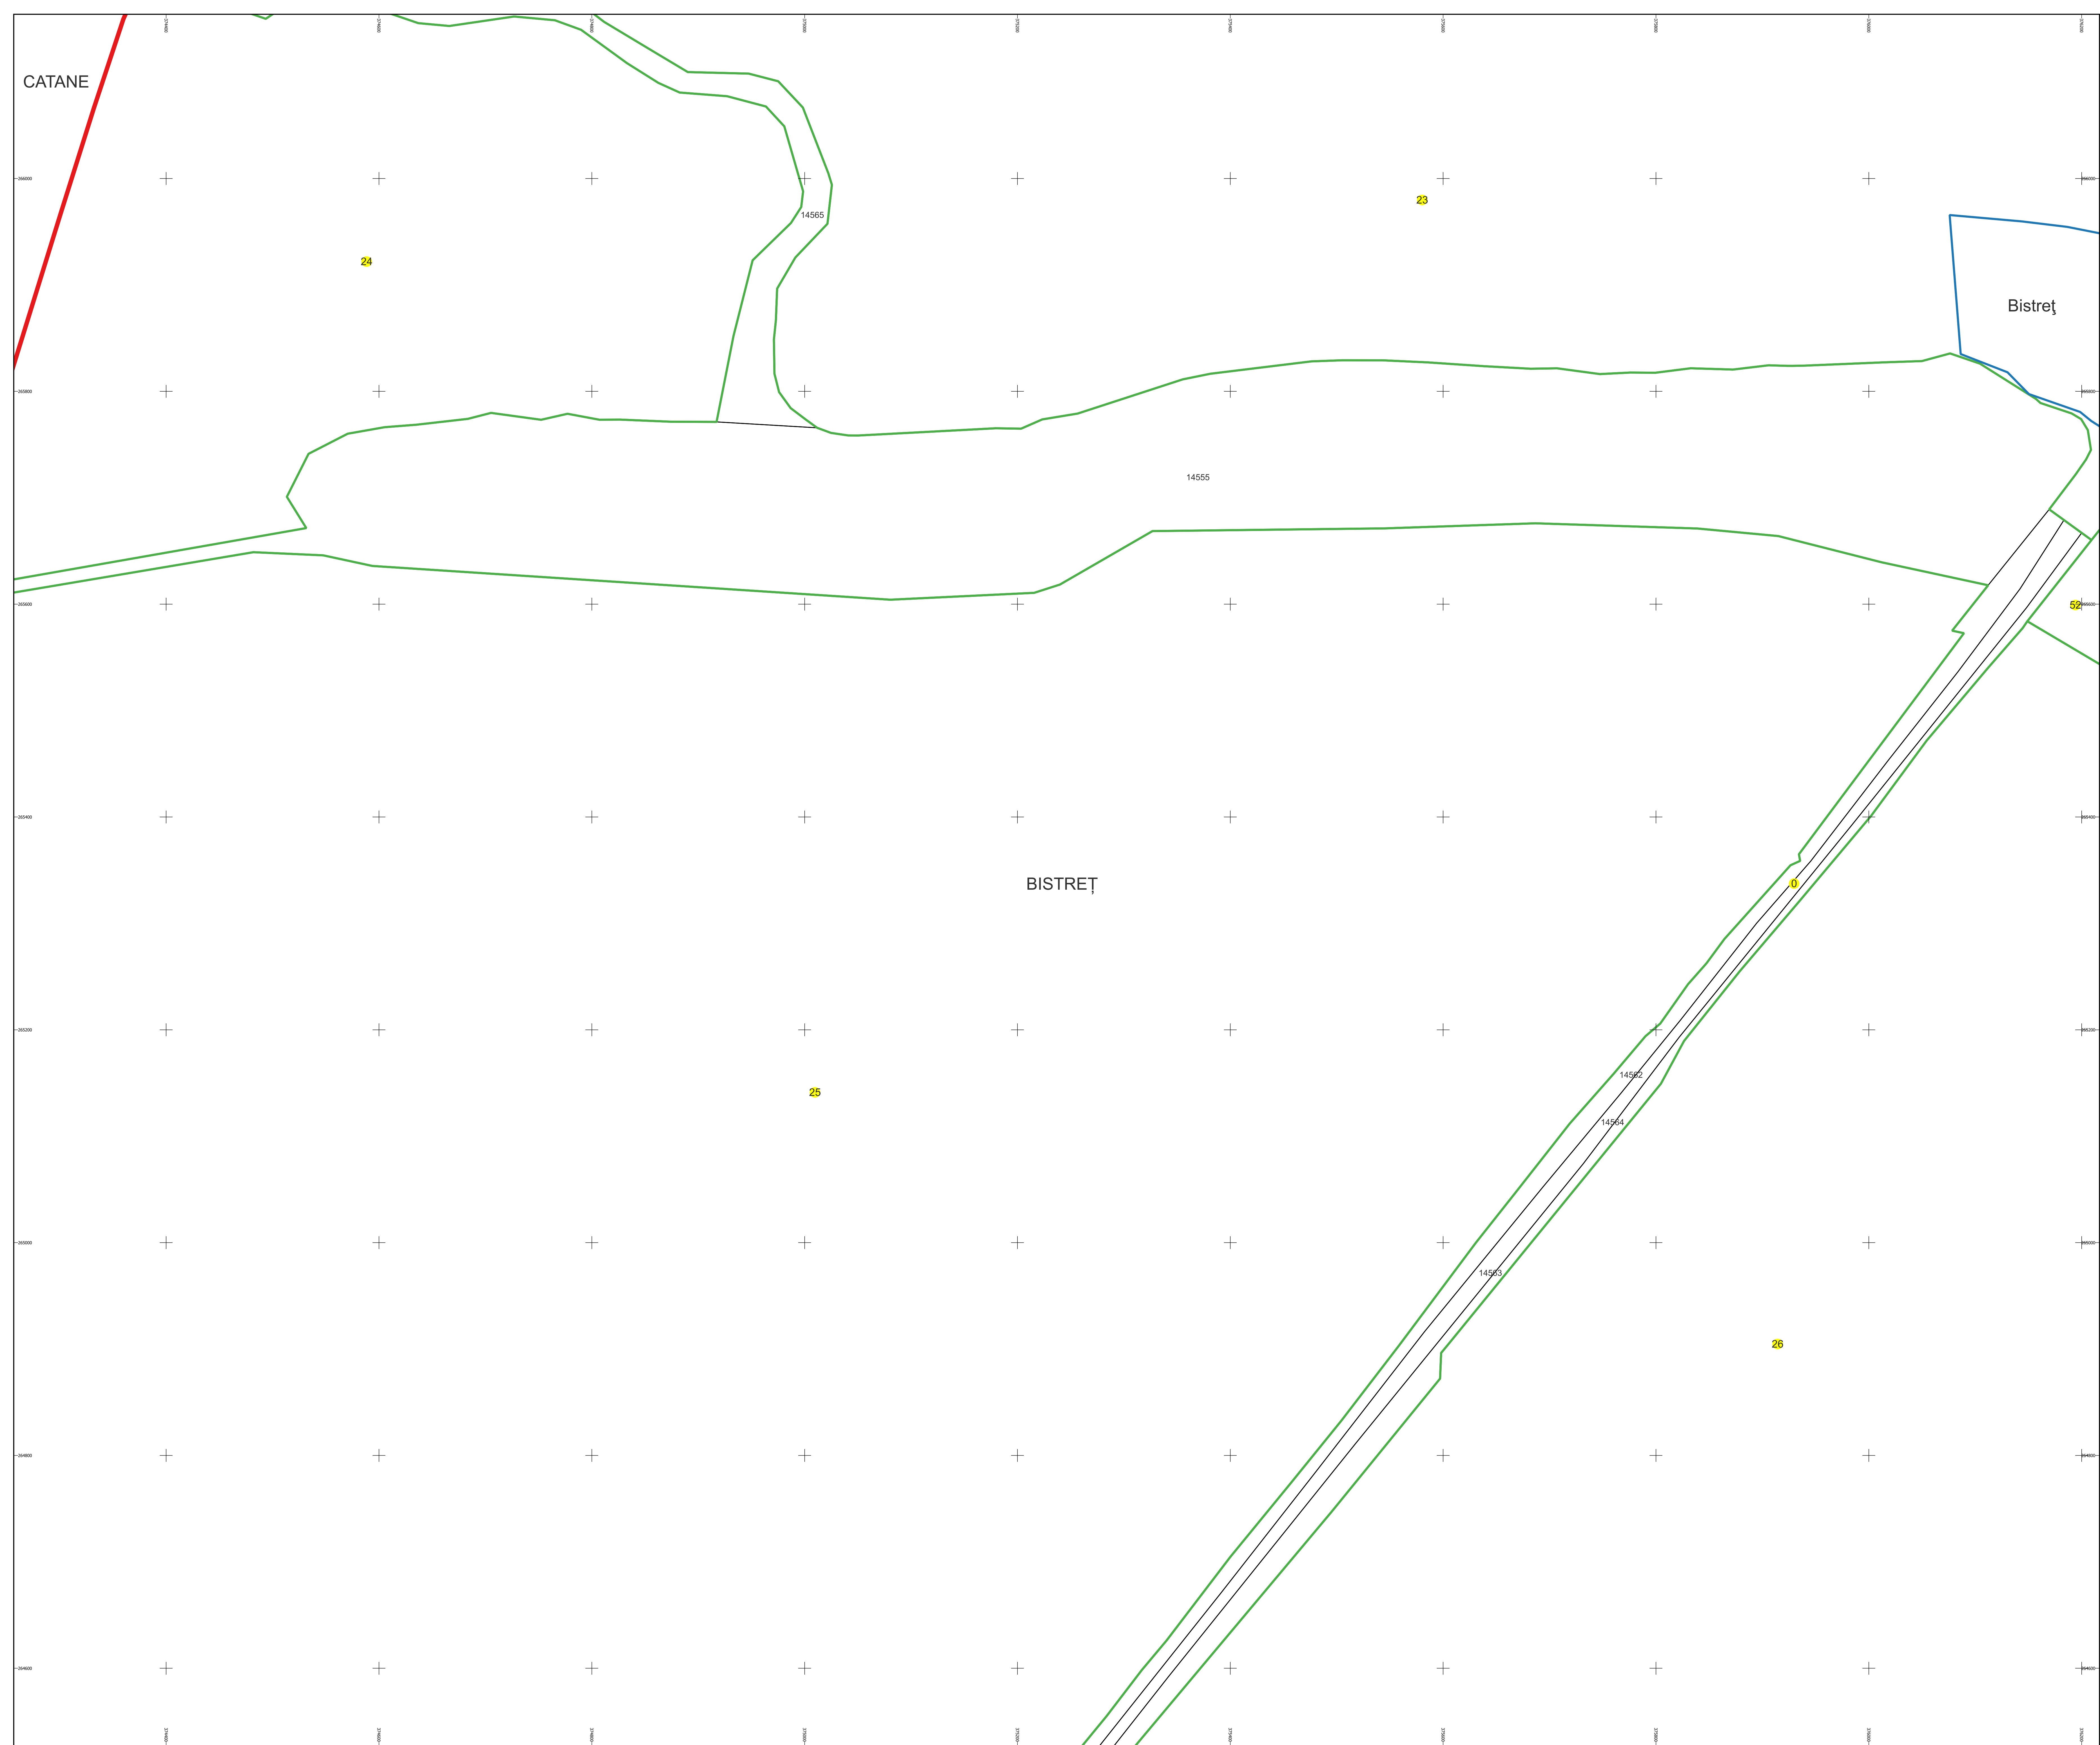

PLAN CADASTRAL

Comuna Bistreț, jud. Dolj

Sector cadastral nr. 0

Scara 1:2000

Sistem de proiecție: Stereografic 1970

Planșa nr. 11/26

spre publicare

Legenda

LIMITĂ UAT

LIMITĂ UAT

LIMITĂ SECTOR

23 NUMĂR SECTOR

LIMITĂ IMOBIL

1 ID IMOBIL

Data 07.03.2023