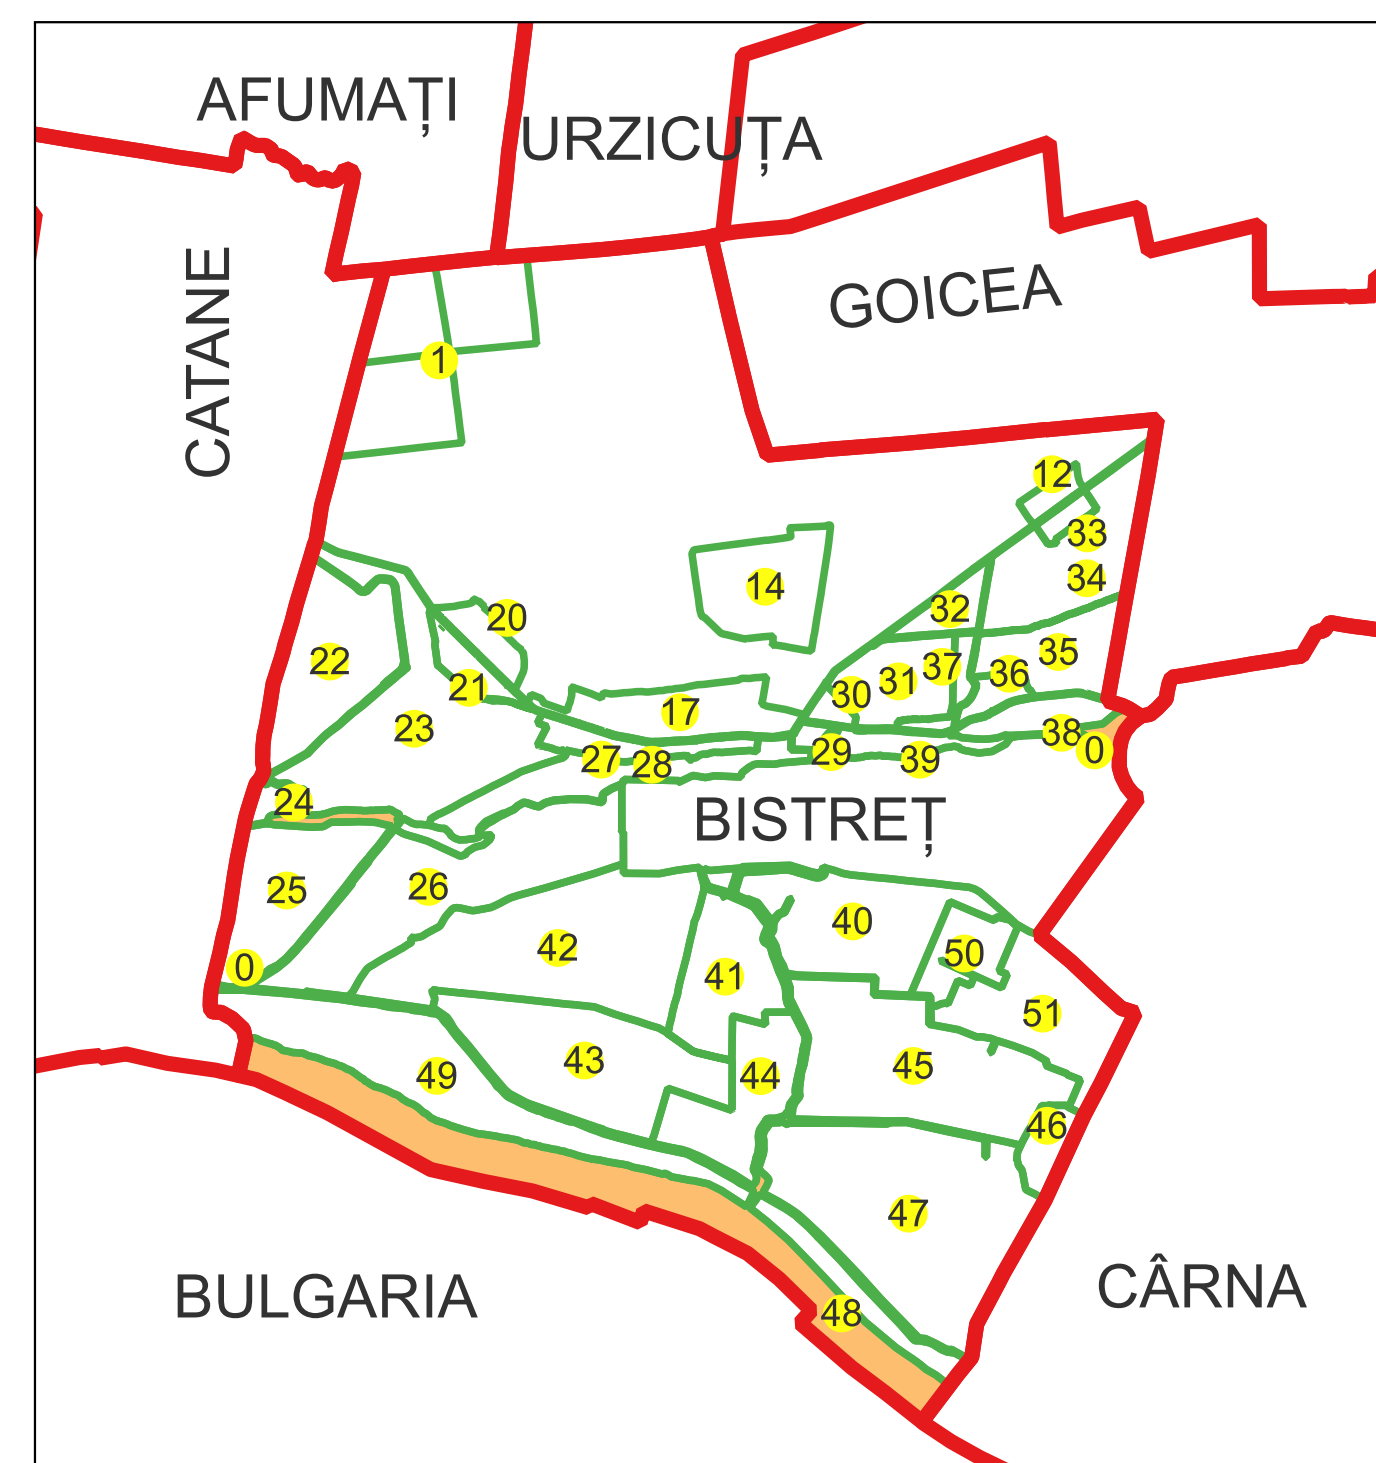

PLAN CADASTRAL

Comuna Bistreț, jud. Dolj

Sector cadastral nr. 0

Scara 1:2000

Sistem de proiecție: Stereografic 1970

Planșa nr. 20/26

spre publicare

Schema dispunerii sectoarelor cadastrale