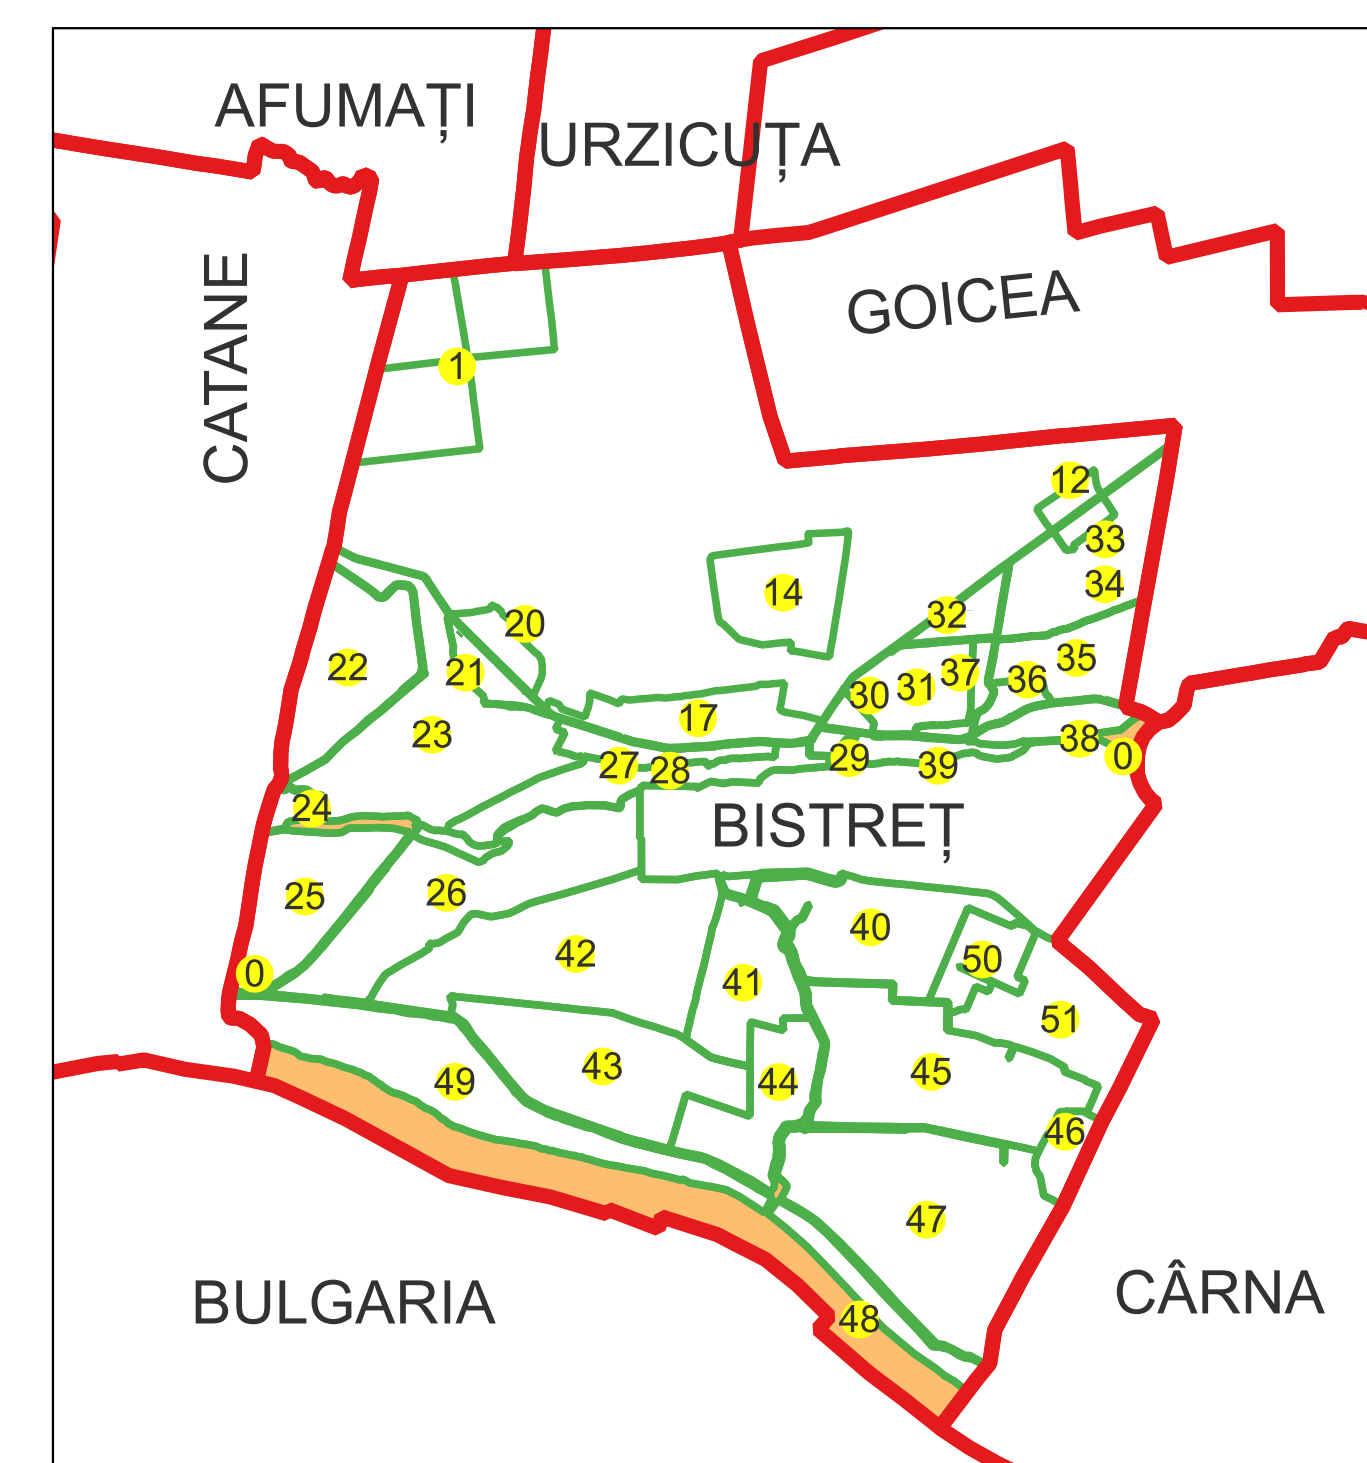

PLAN CADASTRAL

Comuna Bistreț, jud. Dolj

Sector cadastral nr. 0

Scara 1:2000

Sistem de proiecție: Stereografic 1970

Planșa nr. 25/26

spre publicare

Schema dispunerii sectoarelor cadastrale