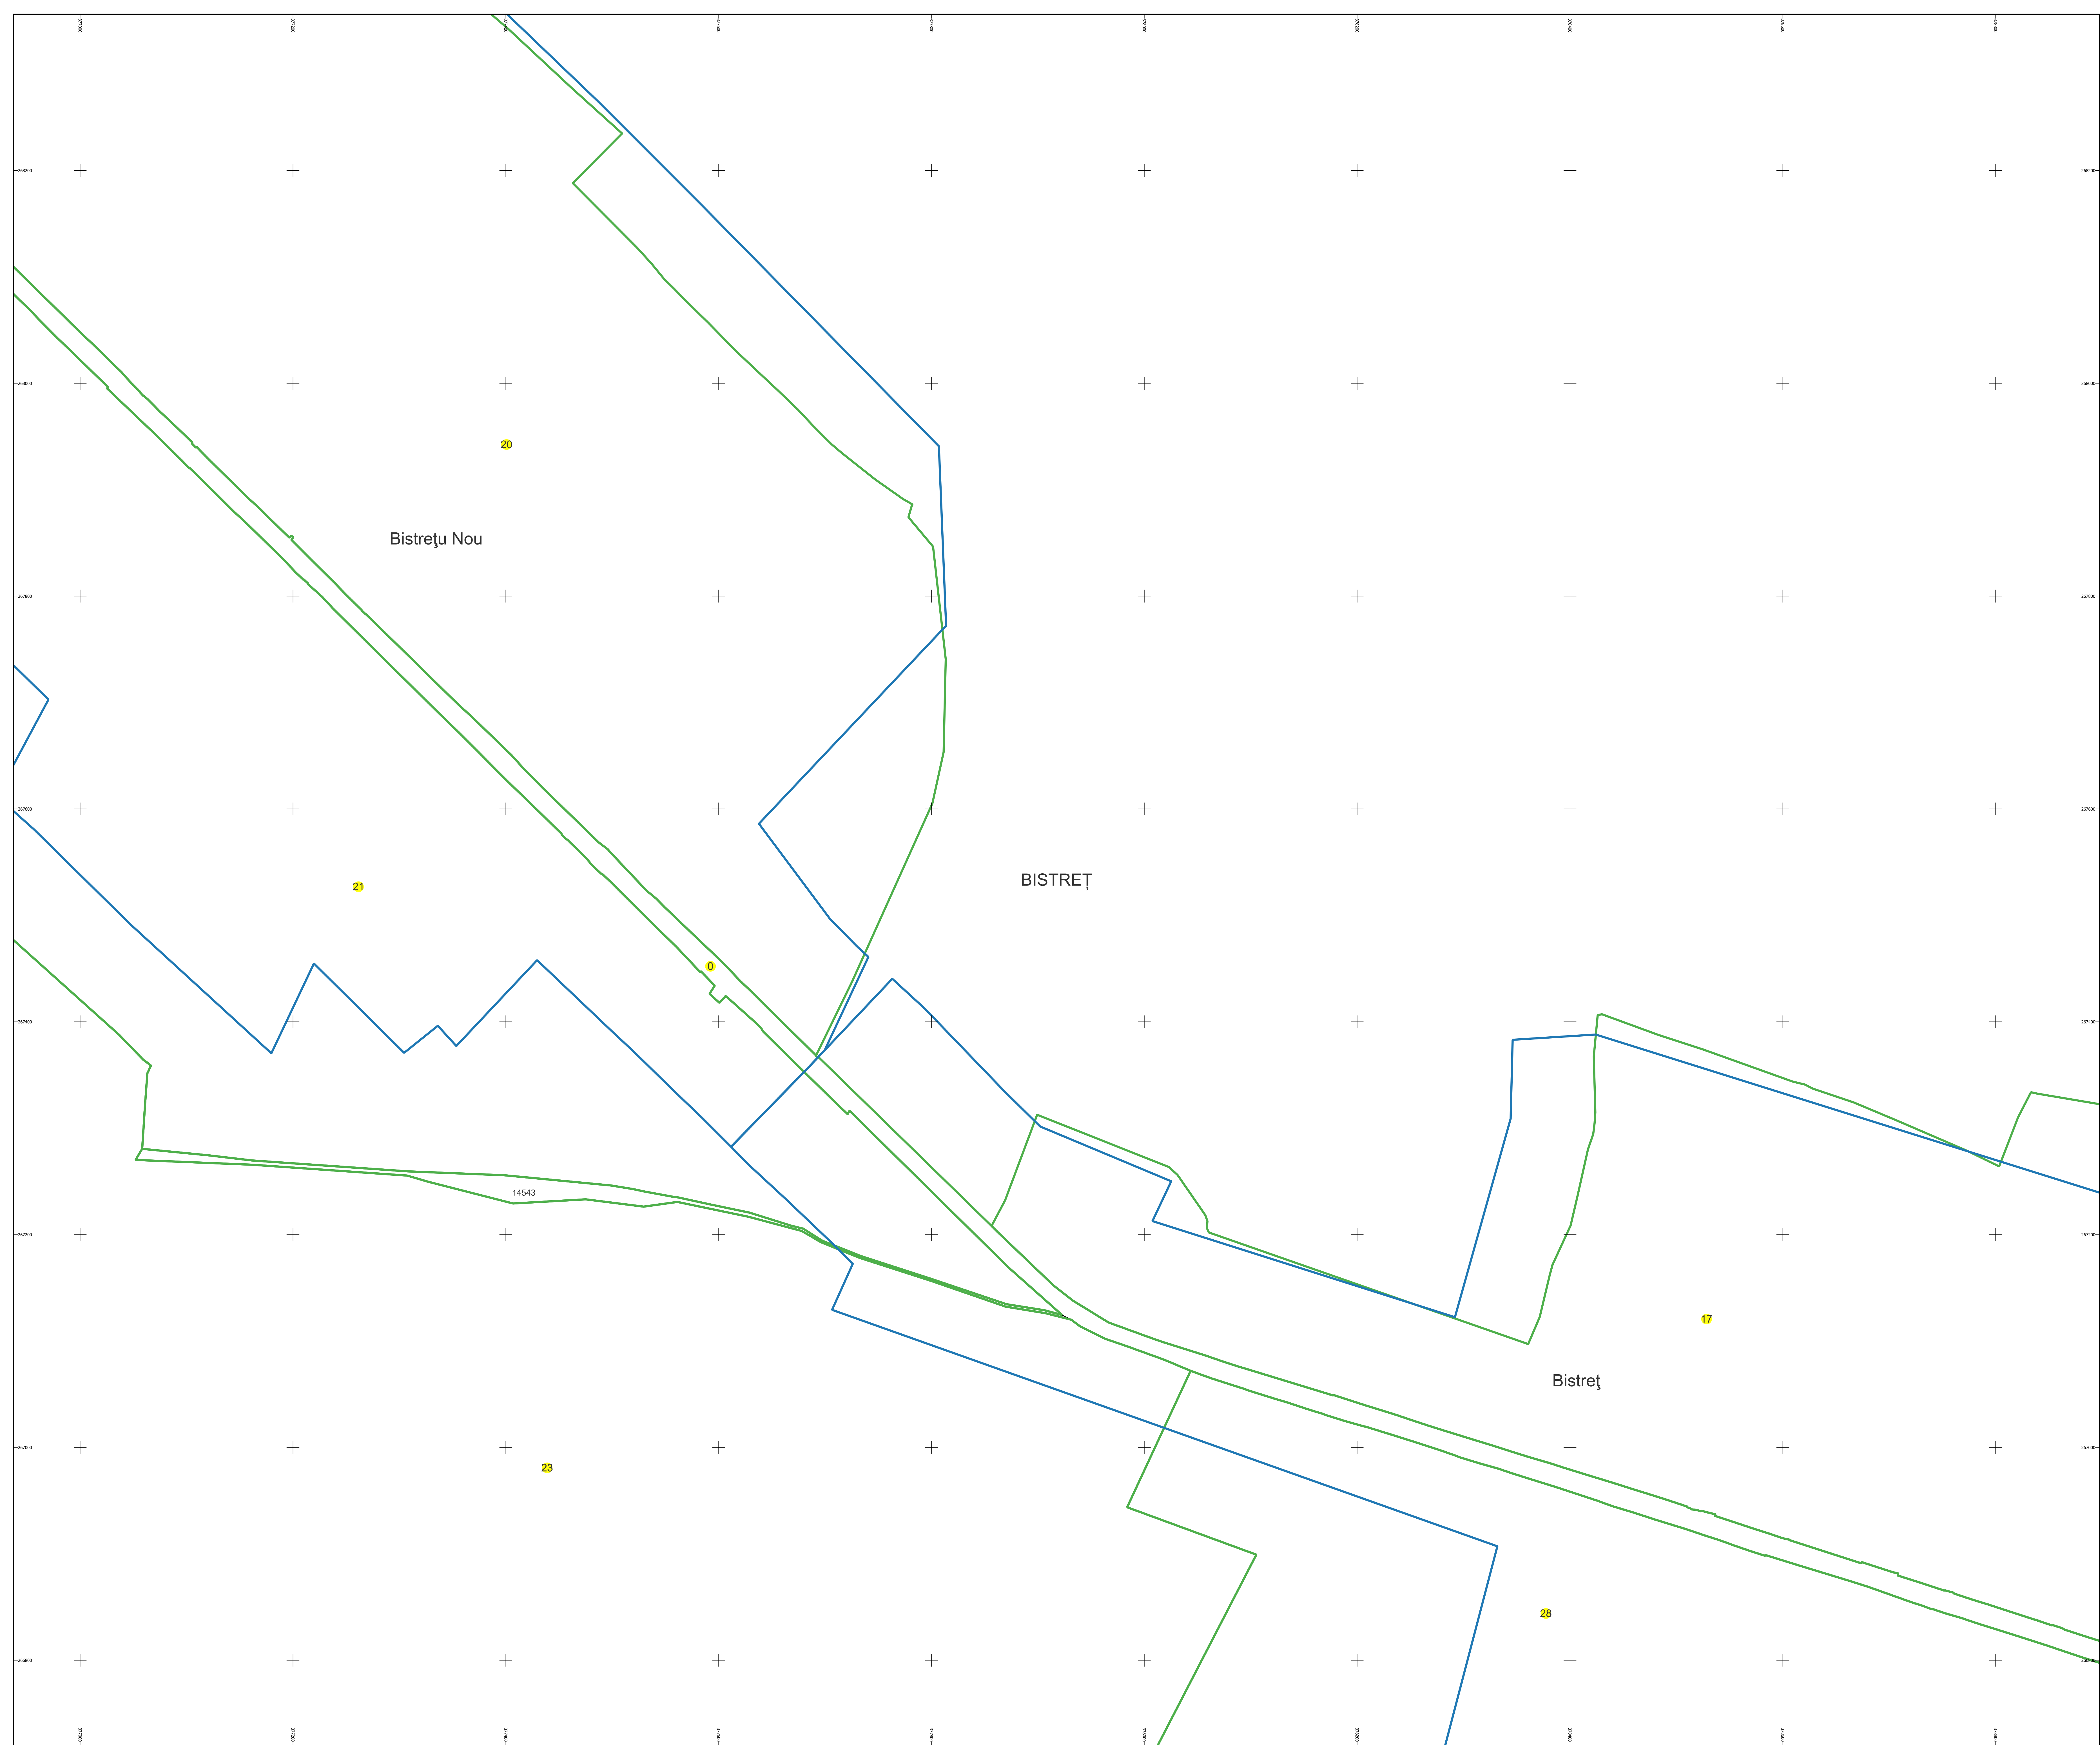

PLAN CADASTRAL

Comuna Bistreț, jud. Dolj

Sector cadastral nr. 0

Scara 1:2000

Sistem de proiecție: Stereografic 1970

Planșa nr. 2/26

spre publicare

Legenda	
—	LIMITĂ UAT
—	LIMITĂ UAT
—	LIMITĂ SECTOR
20	NUMĂR SECTOR
1	LIMITĂ IMOBIL
1	ID IMOBIL

Data 07.03.2023