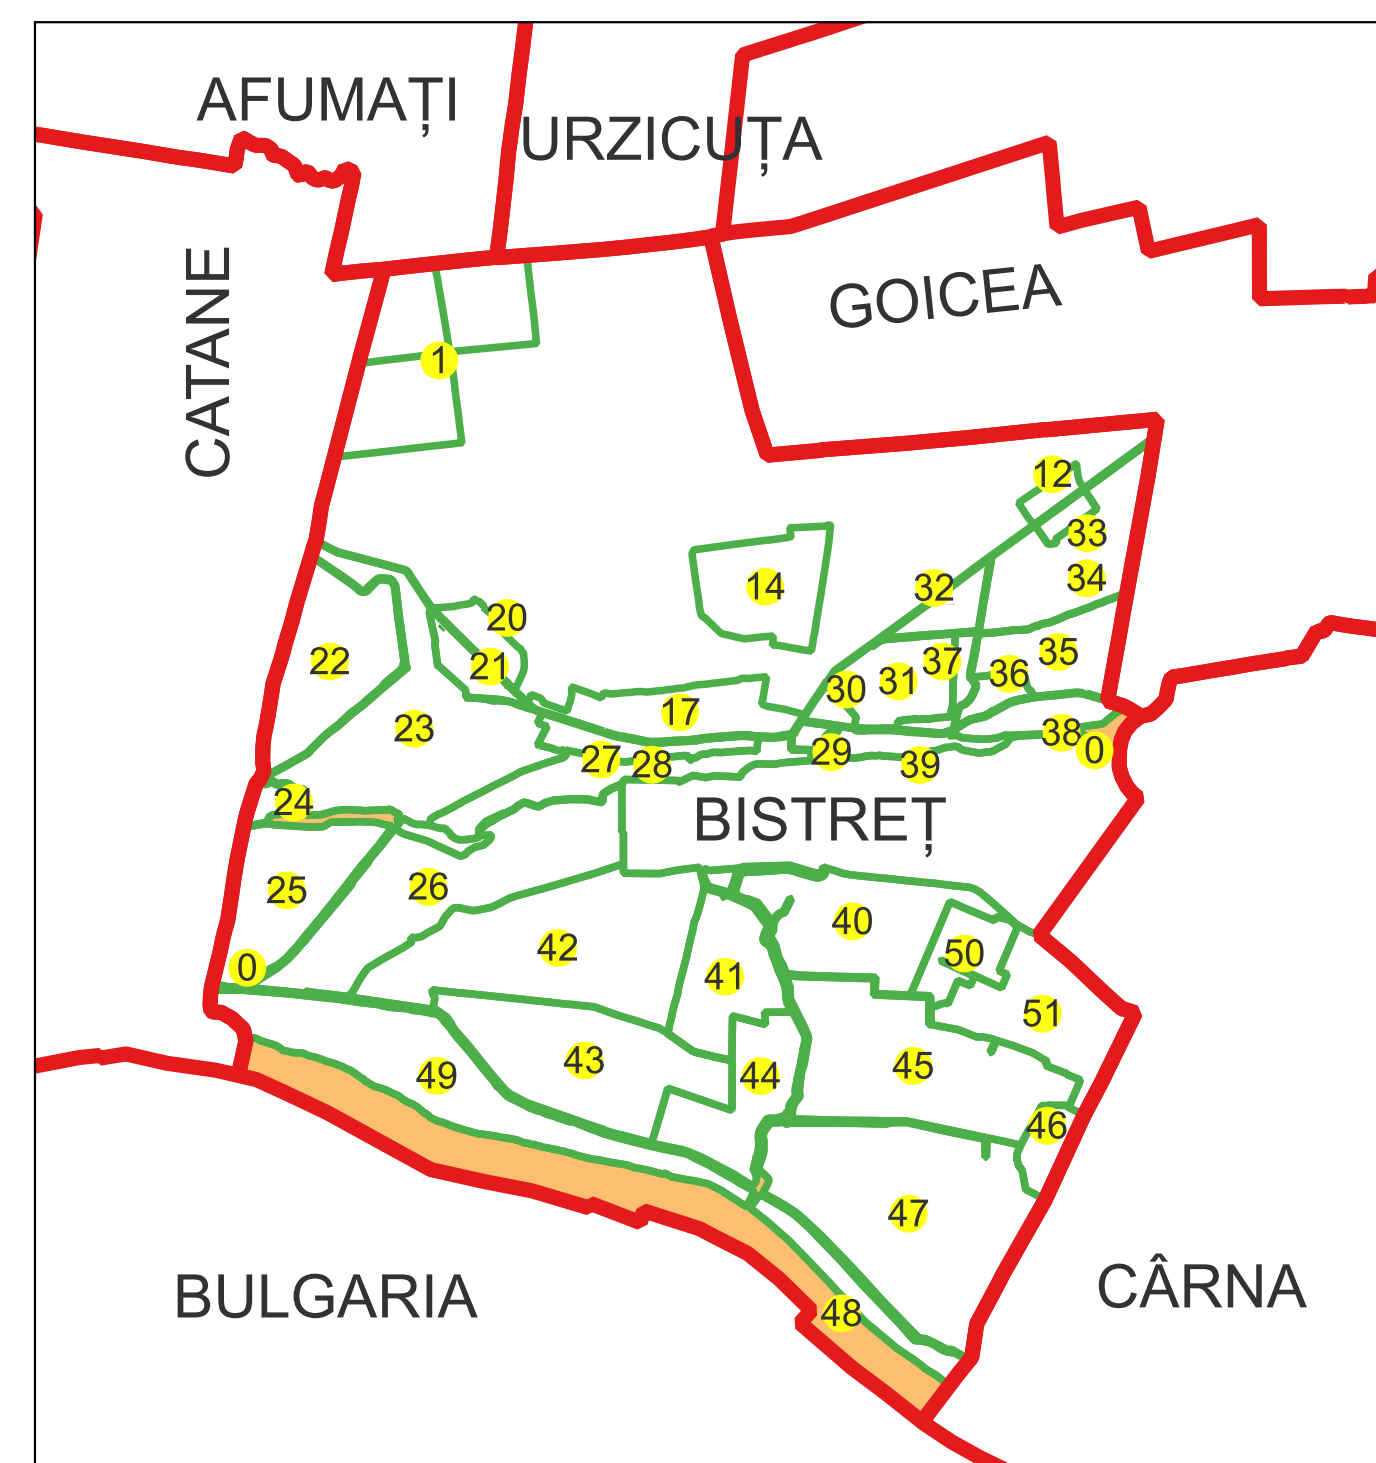

PLAN CADASTRAL

Comuna Bistreț, jud. Dolj

Sector cadastral nr. 0

Scara 1:2000

Sistem de proiecție: Stereografic 1970

Planșa nr. 19/26

spre publicare

Schema dispunerii sectoarelor cadastrale