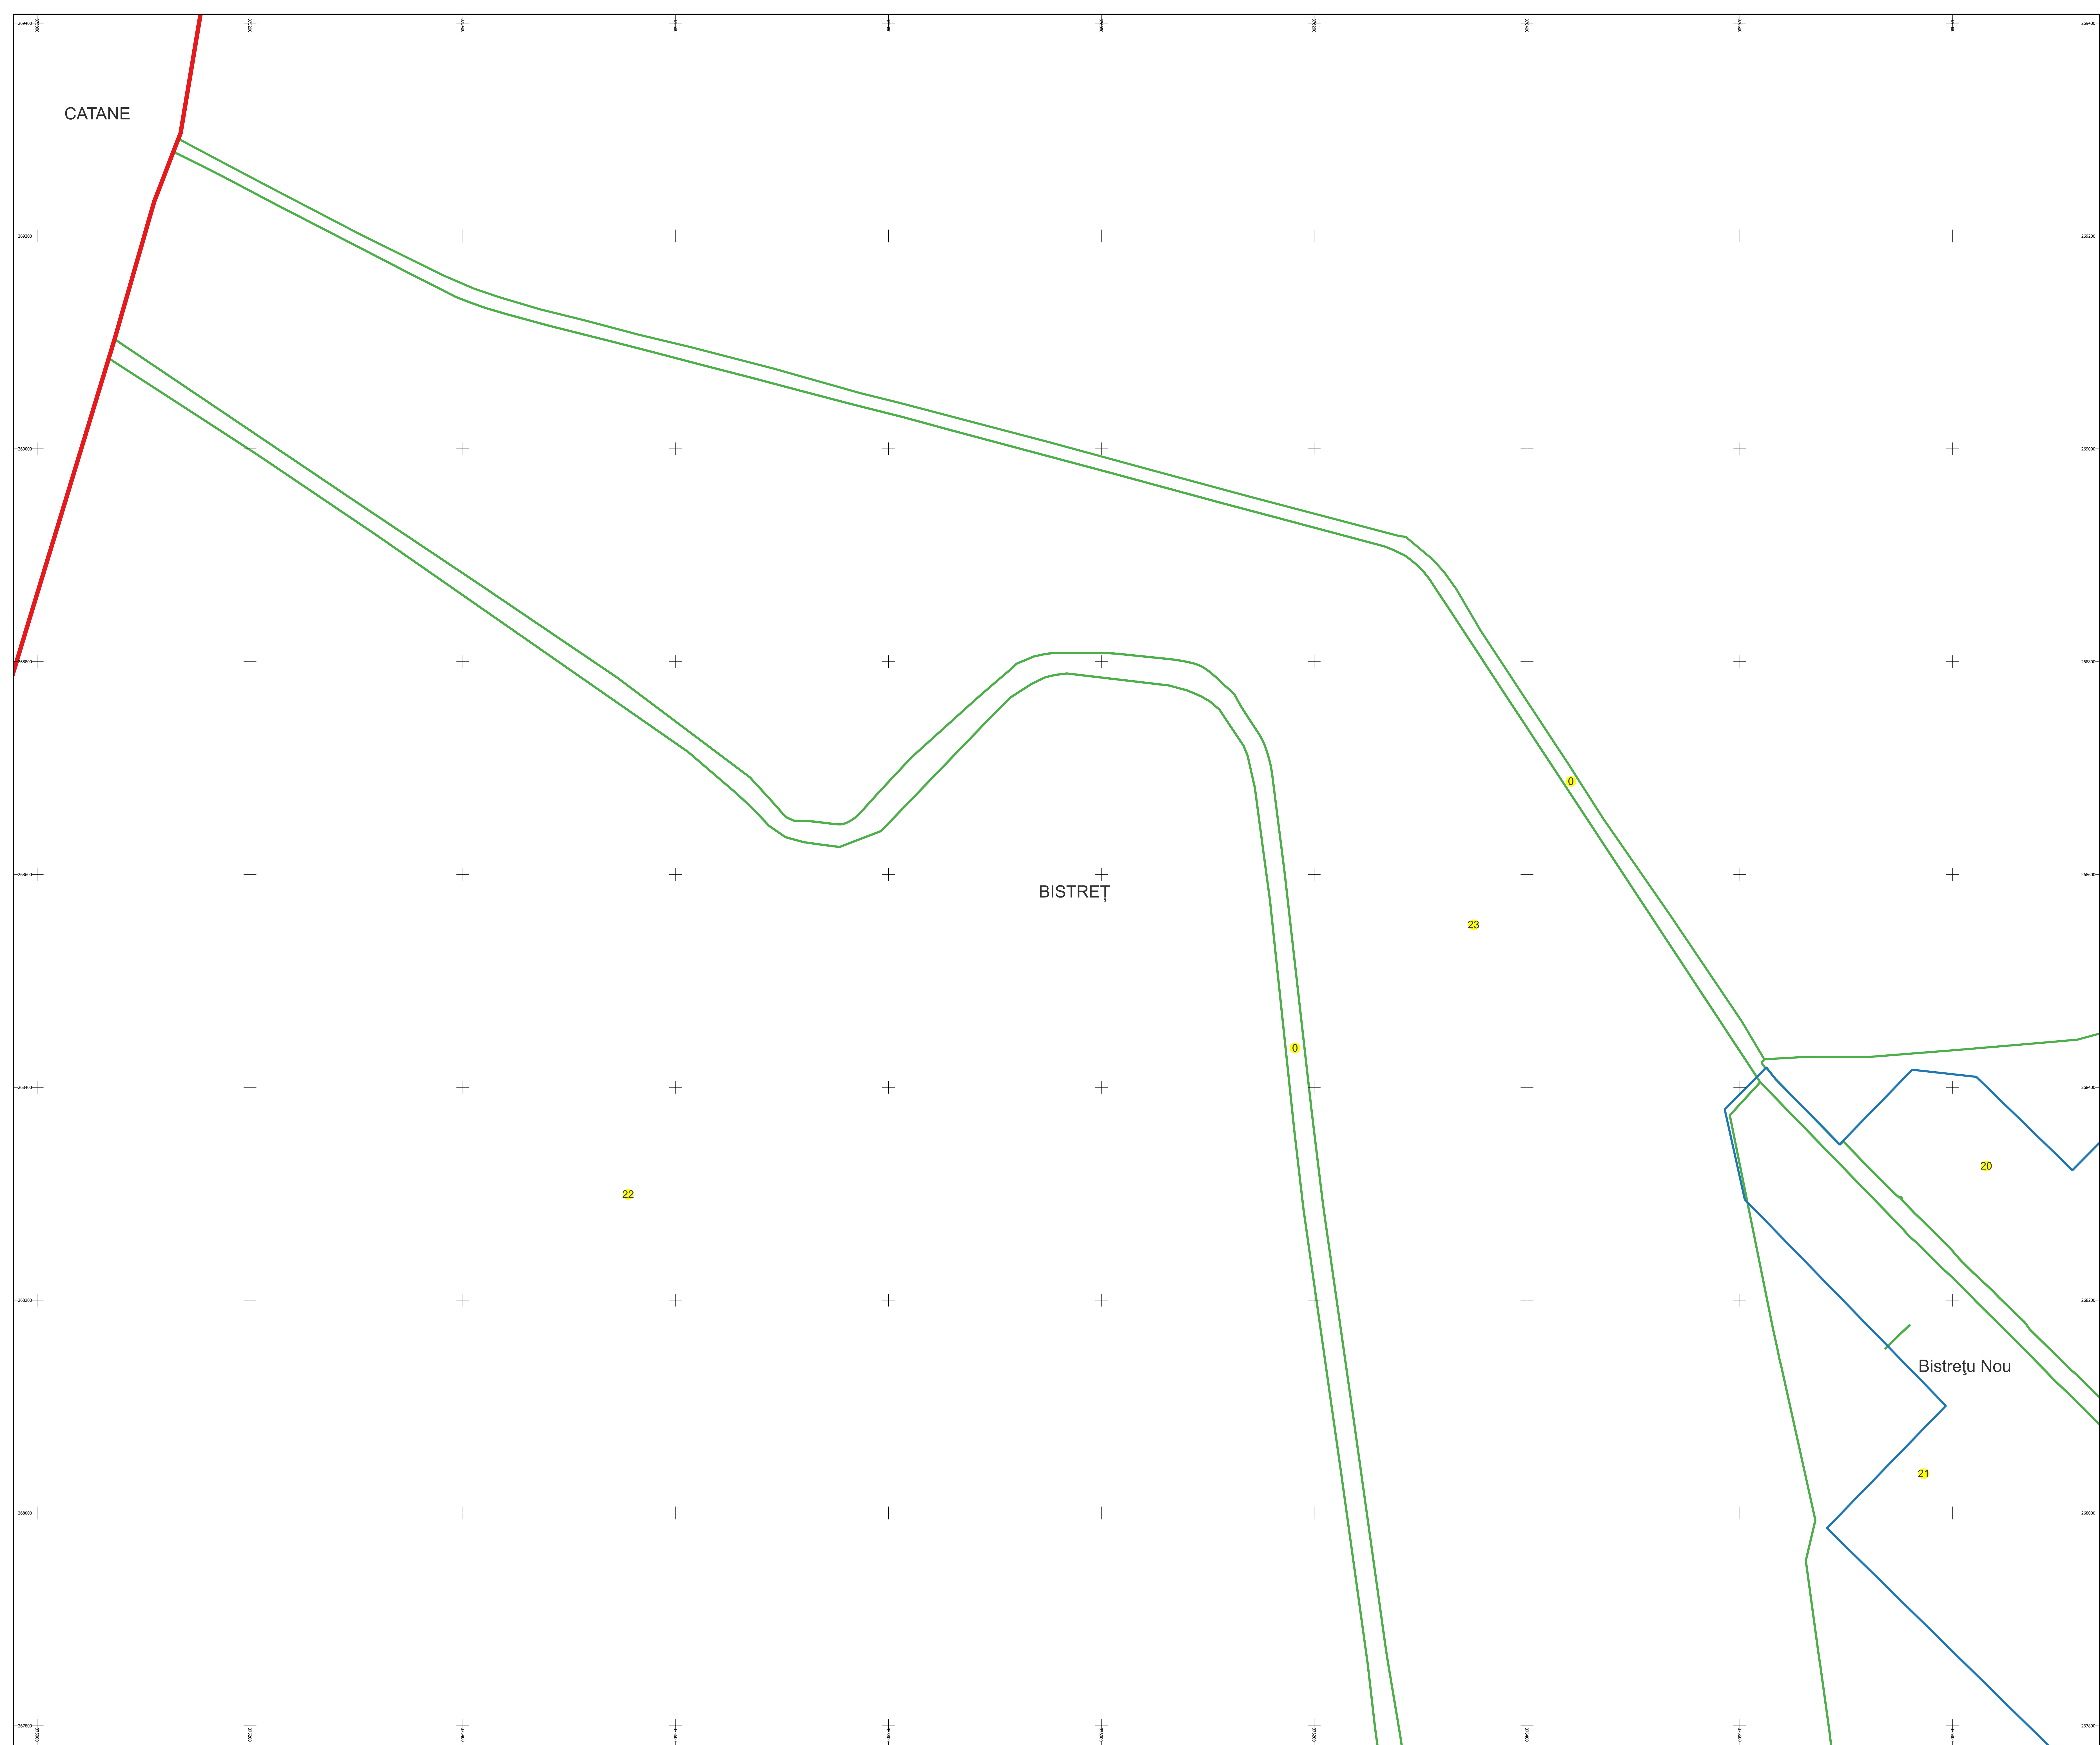

PLAN CADASTRAL

Comuna Bistreț, jud. Dolj

Sector cadastral nr. 0

Scara 1:2000

Sistem de proiecție: Stereografic 1970

Planșa nr. 1/26

spre publicare

Legenda

- LIMITĂ UAT
- LIMITĂ UAT
- LIMITĂ SECTOR
- 23 NUMĂR SECTOR
- LIMITĂ IMOBIL
- 1 ID IMOBIL

Data 07.03.2023