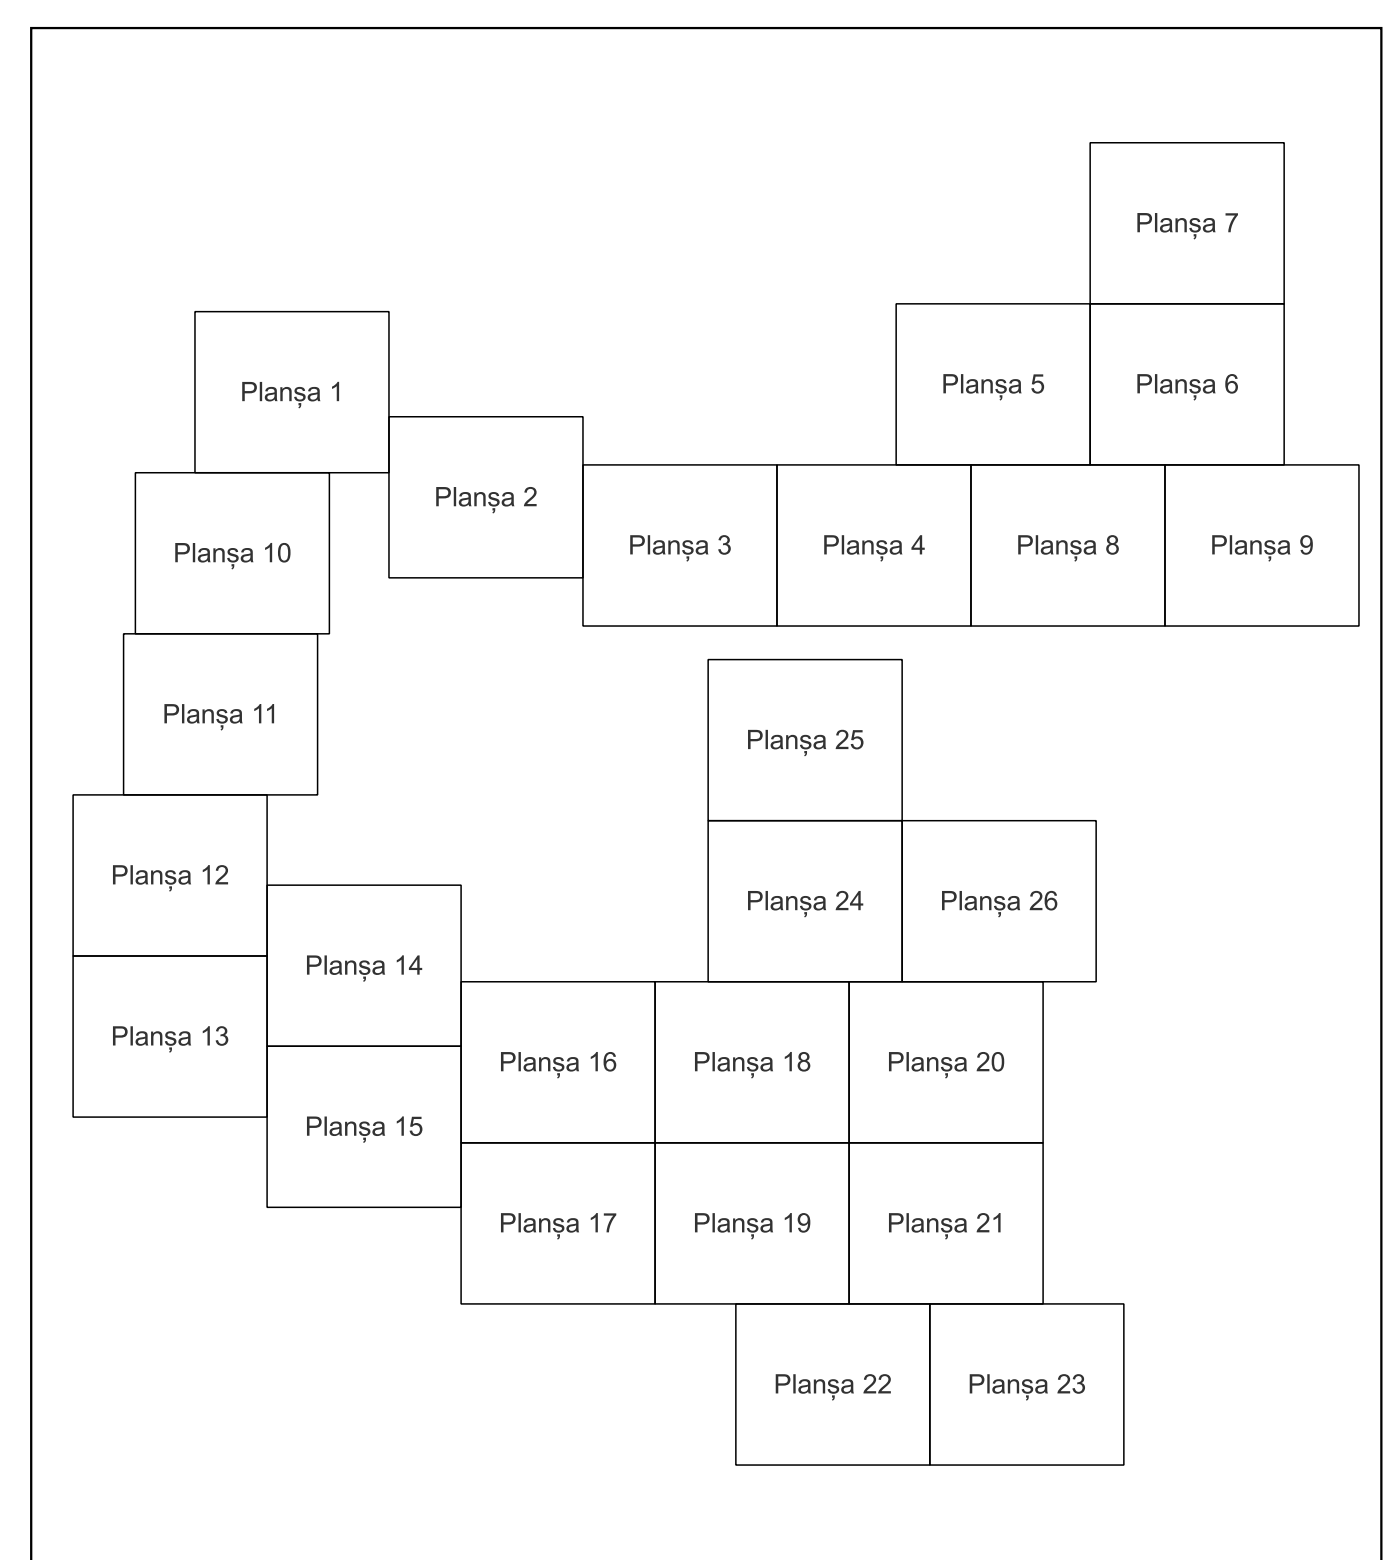

Schema dispunerii planșelor

Legenda	
—	LIMITĂ UAT
—	LIMITĂ UAT
—	LIMITĂ SECTOR
23	NUMĂR SECTOR
1	LIMITĂ IMOBIL
1	ID IMOBIL

Data 07.03.2023

0 BISTREȚ

BULGARIA