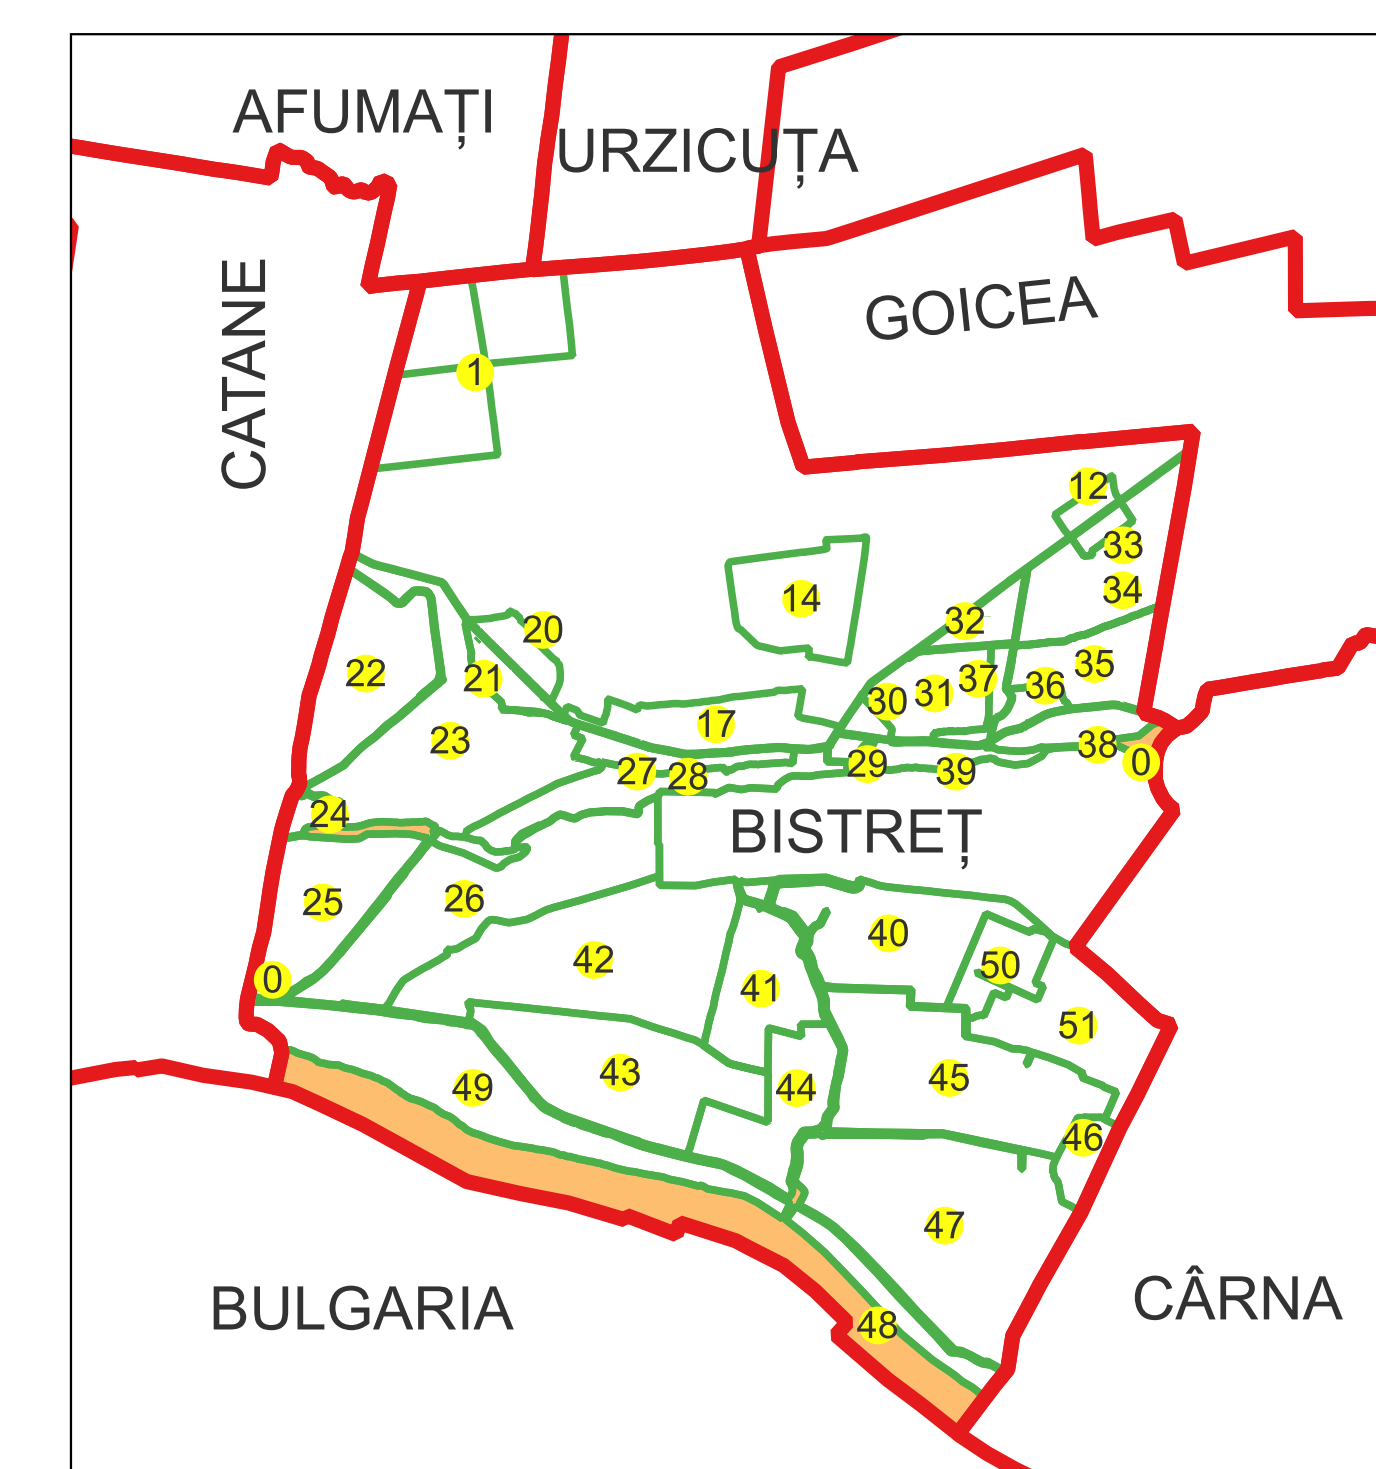

PLAN CADASTRAL

Comuna Bistreț, jud. Dolj

Sector cadastral nr. 0

Scara 1:2000

Sistem de proiecție: Stereografic 1970

Planșa nr. 6/26

spre publicare

Schema dispunerii sectoarelor cadastrale