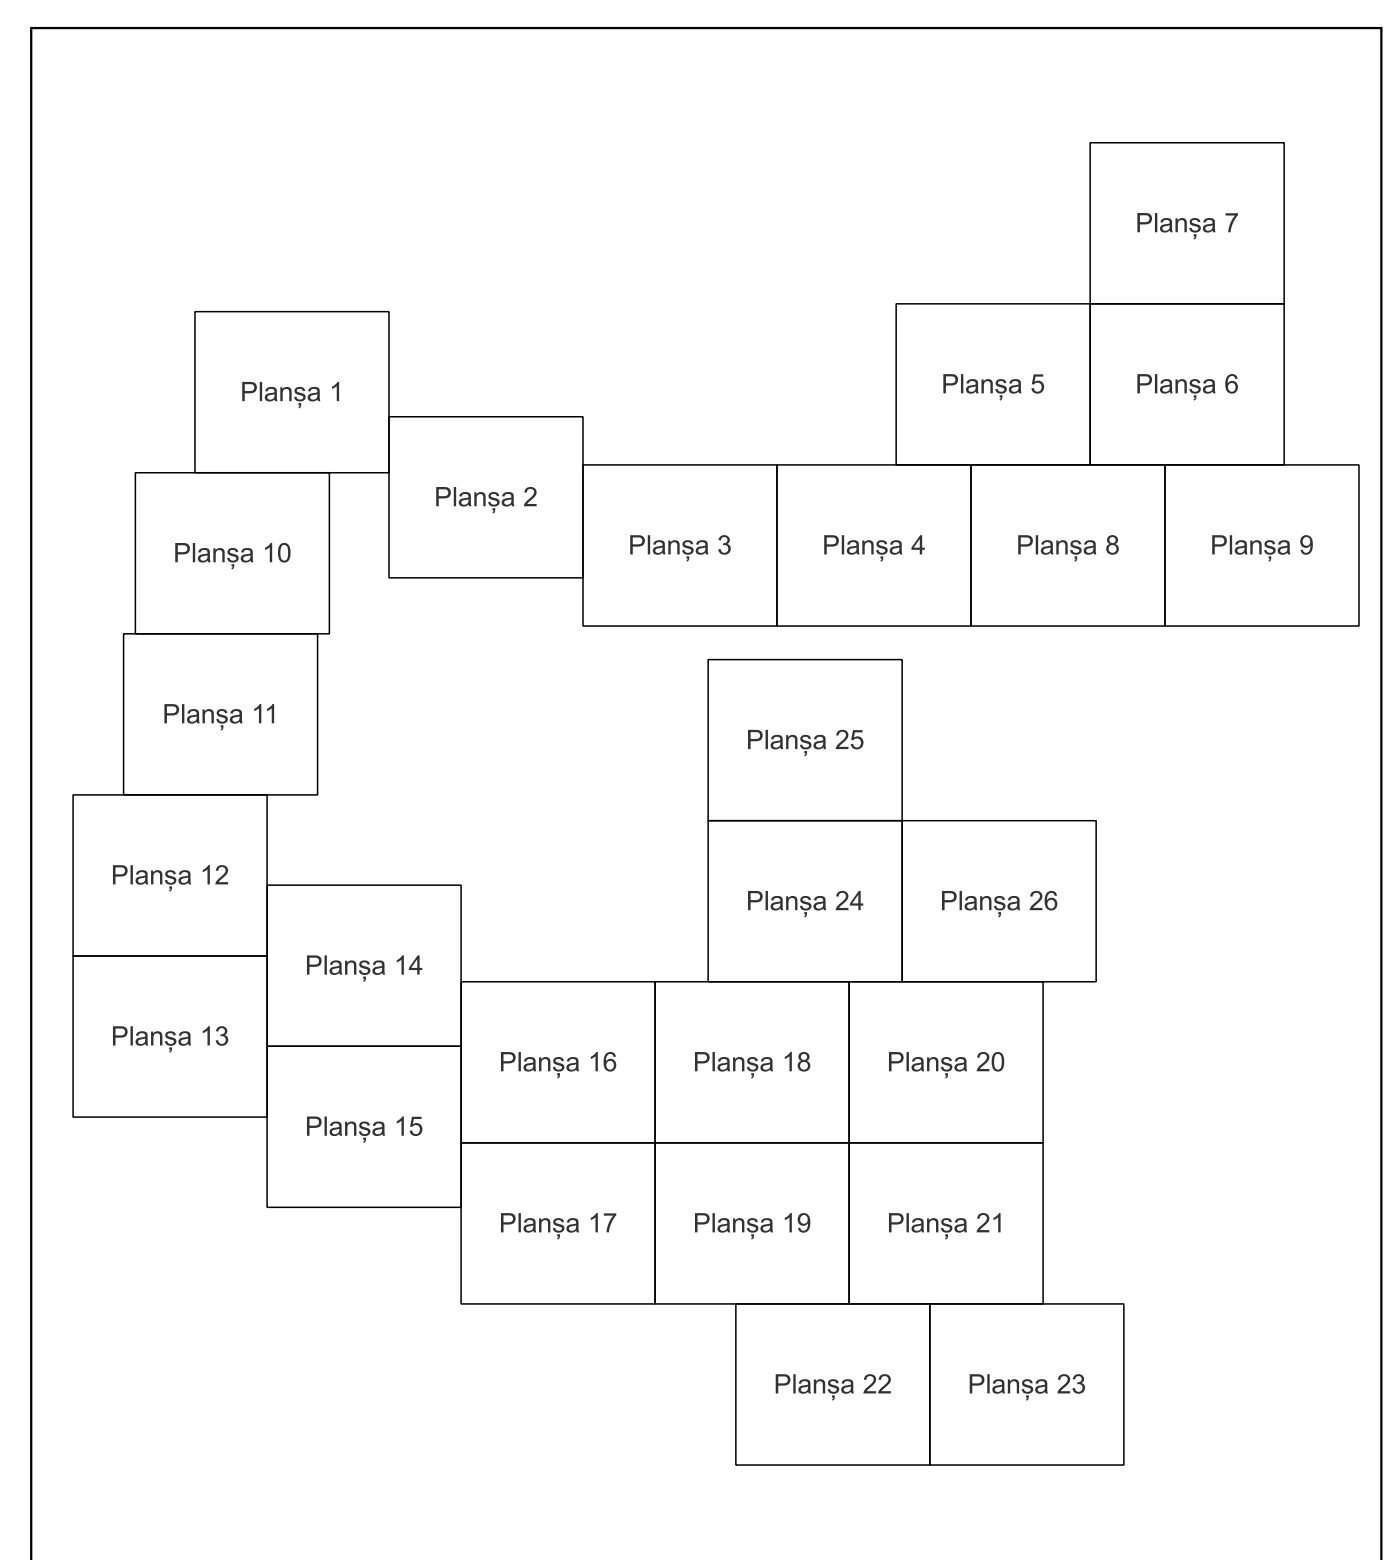

Schema dispunerii planșelor

Legenda

LIMITĂ UAT

LIMITĂ UAT

LIMITĂ SECTOR

NUMĂR SECTOR

LIMITĂ IMOBIL

ID IMOBIL

Data 07.03.2023