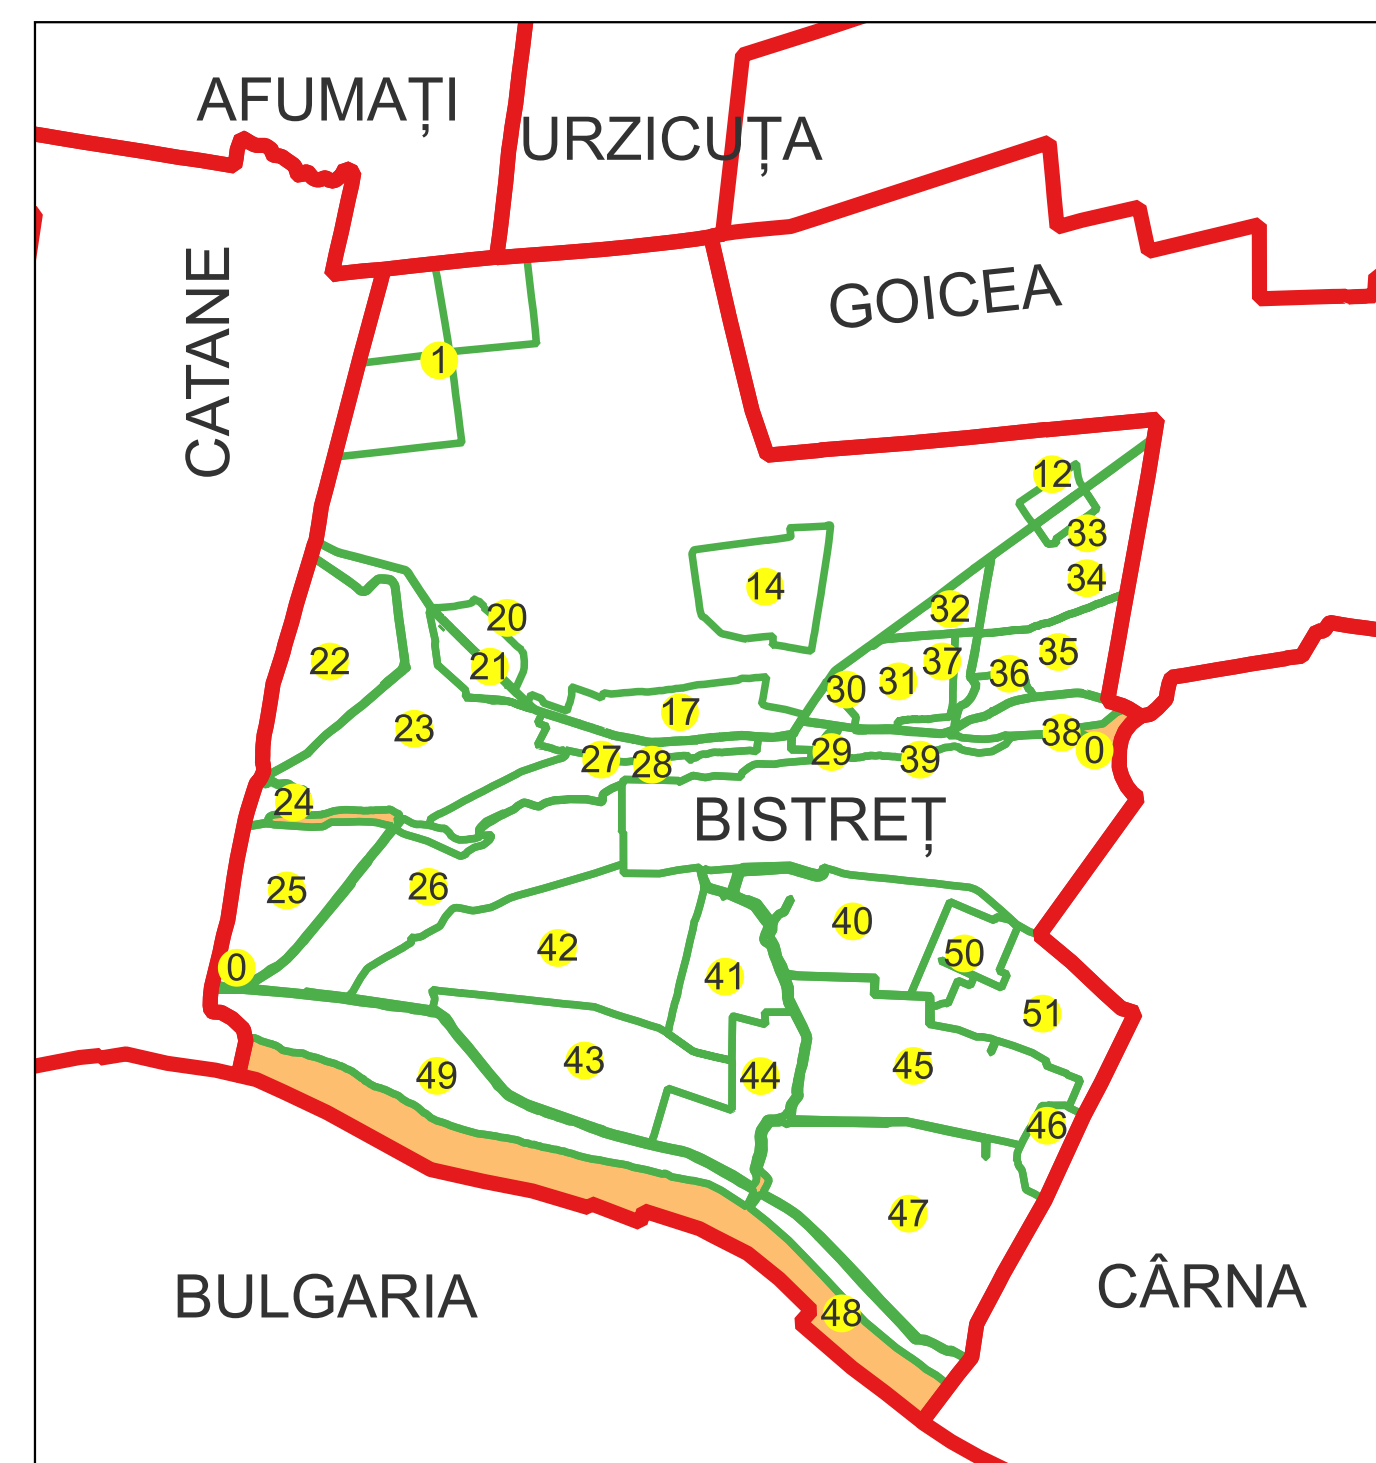

PLAN CADASTRAL

Comuna Bistreț, jud. Dolj

Sector cadastral nr. 0

Scara 1:2000

Sistem de proiecție: Stereografic 1970

Planșa nr. 7/26

spre publicare

Schema dispunerii sectoarelor cadastrale