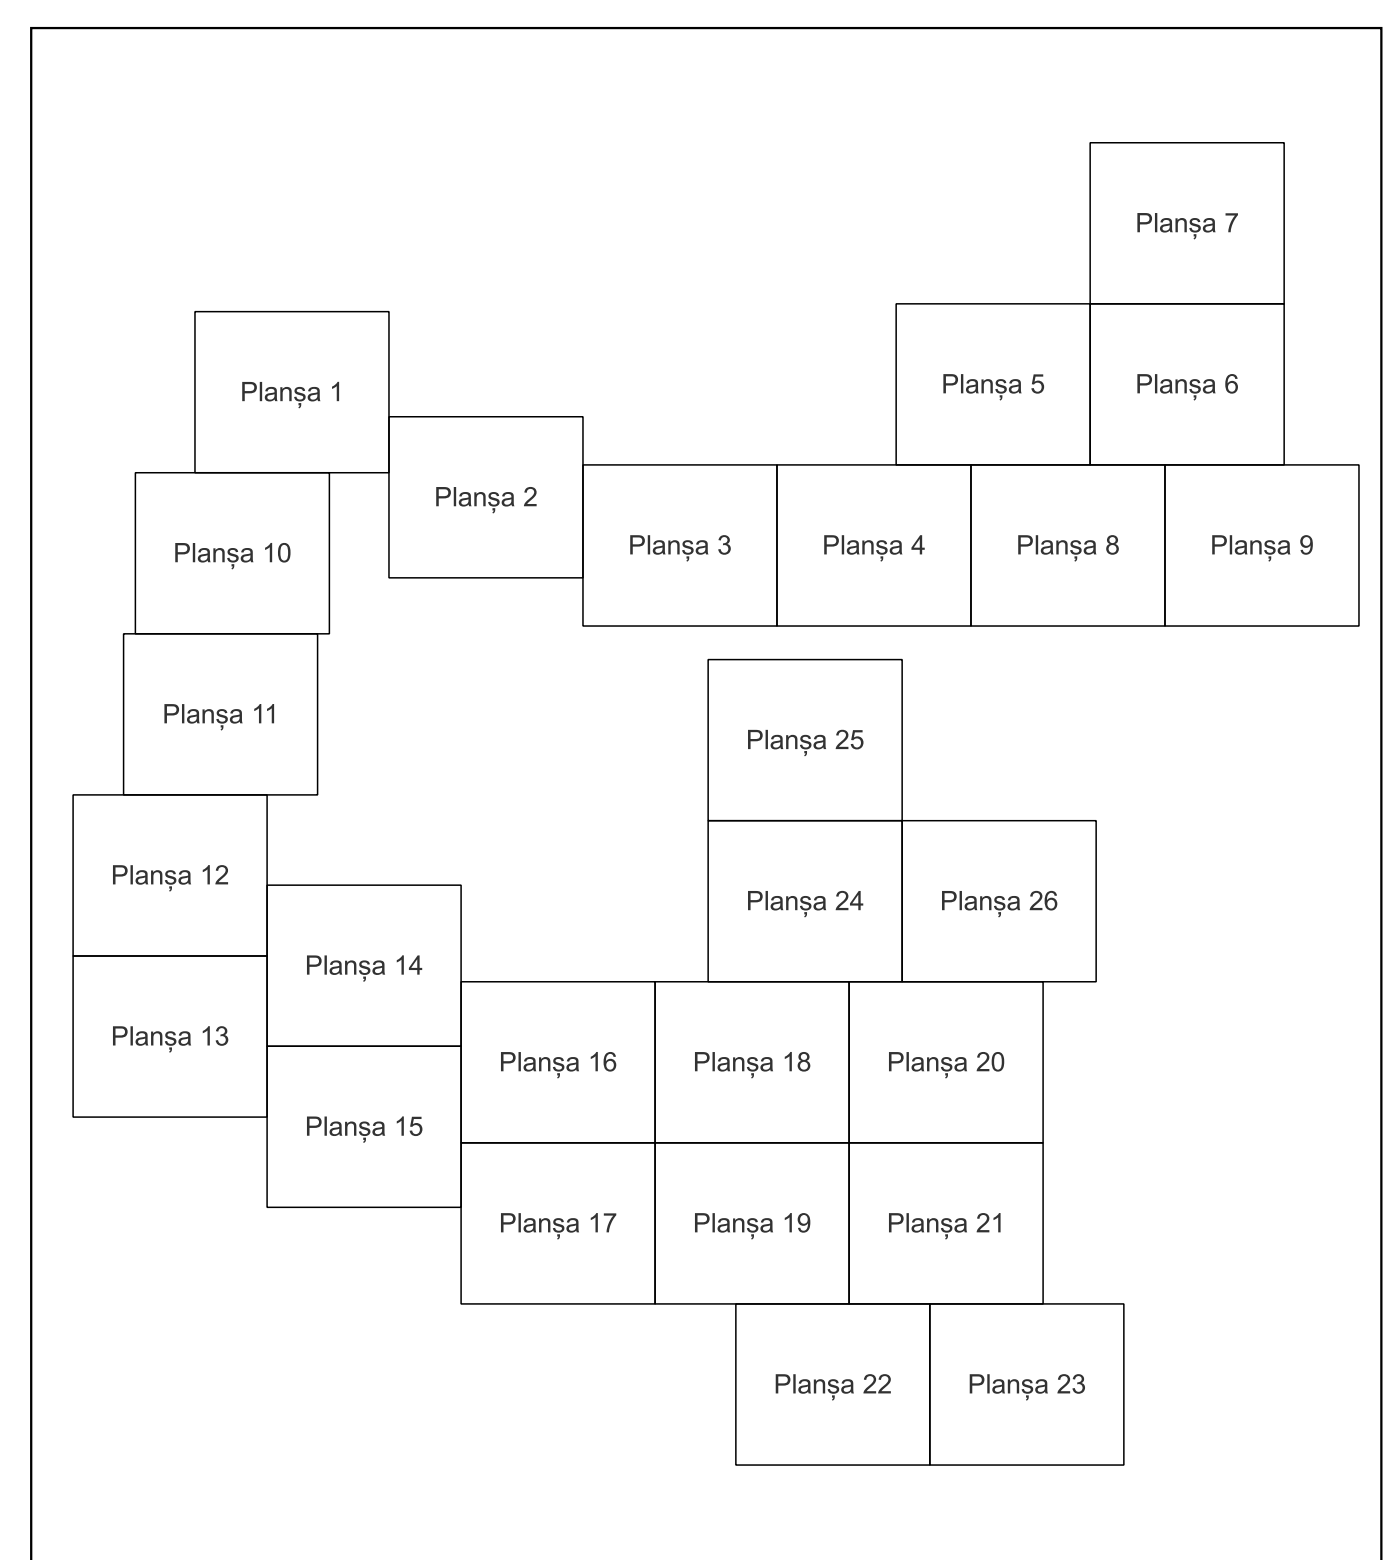

Schema dispunerii planșelor

Legenda

LIMITĂ UAT

LIMITĂ UAT

LIMITĂ SECTOR

28 NUMĂR SECTOR

LIMITĂ IMOBIL

1 ID IMOBIL

Data 07.03.2023