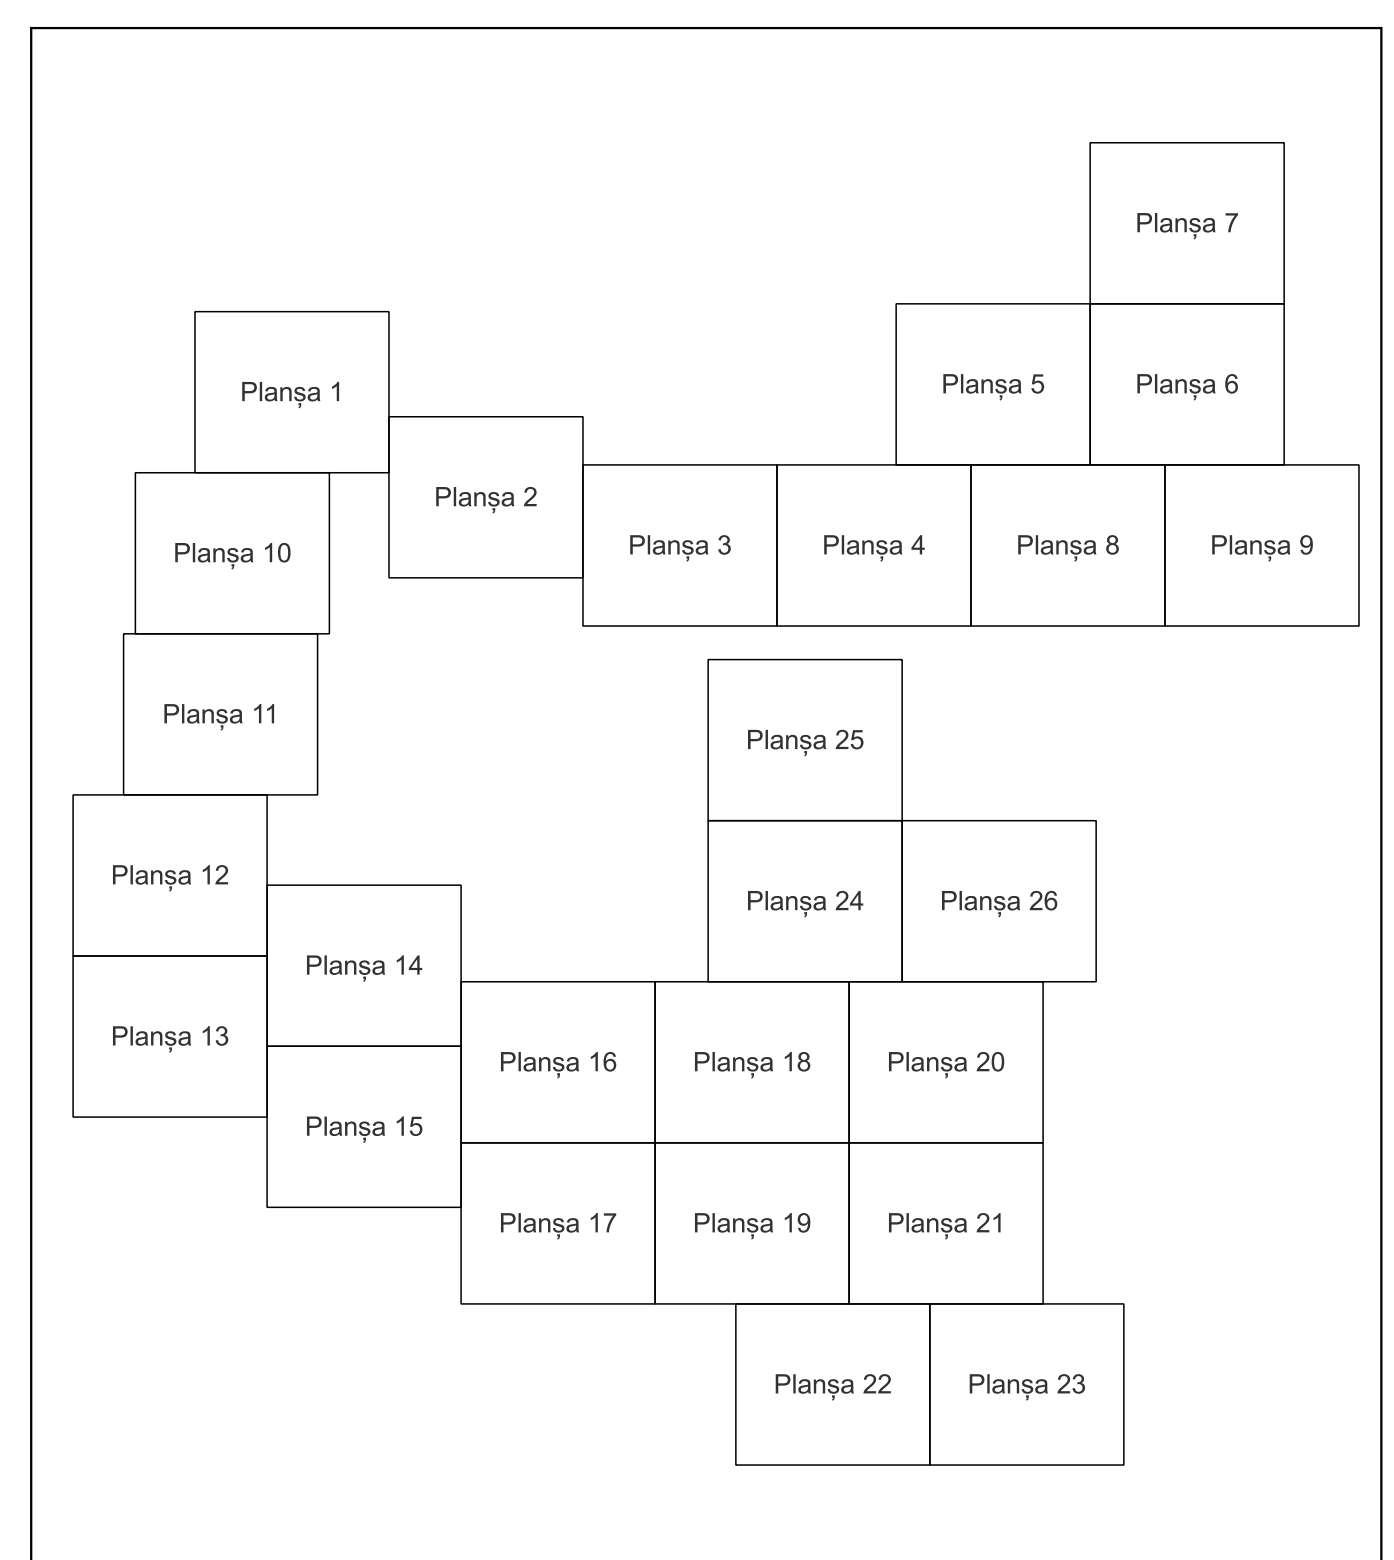

Schema dispunerii planșelor

Legenda

- LIMITĂ UAT
- LIMITĂ UAT
- LIMITĂ SECTOR
- 25 NUMĂR SECTOR
- LIMITĂ IMOBIL
- 1 ID IMOBIL

Data 07.03.2023