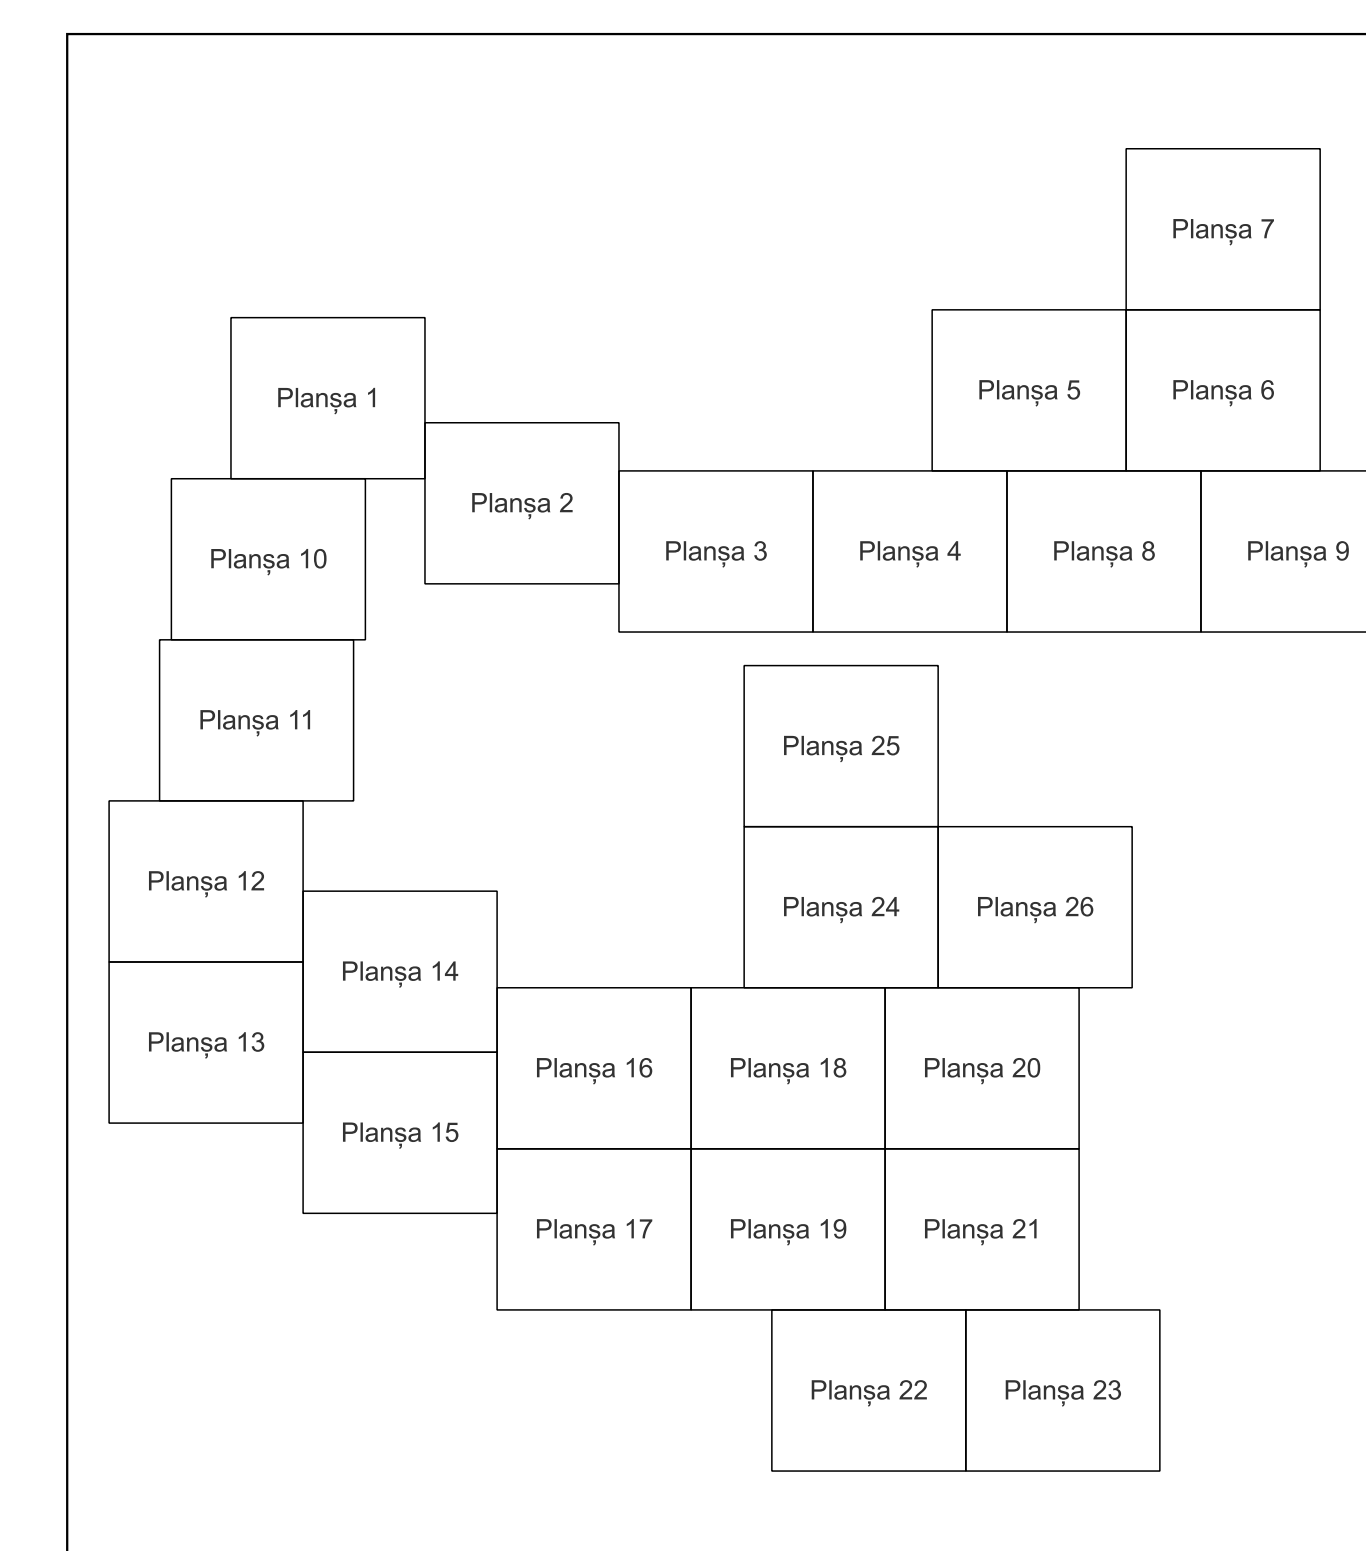

Schema dispunerii planșelor

Legenda	
	LIMITĂ UAT
	LIMITĂ SECTOR
	NUMĂR SECTOR
	LIMITĂ IMOBIL
	ID IMOBIL

Data 07.03.2023