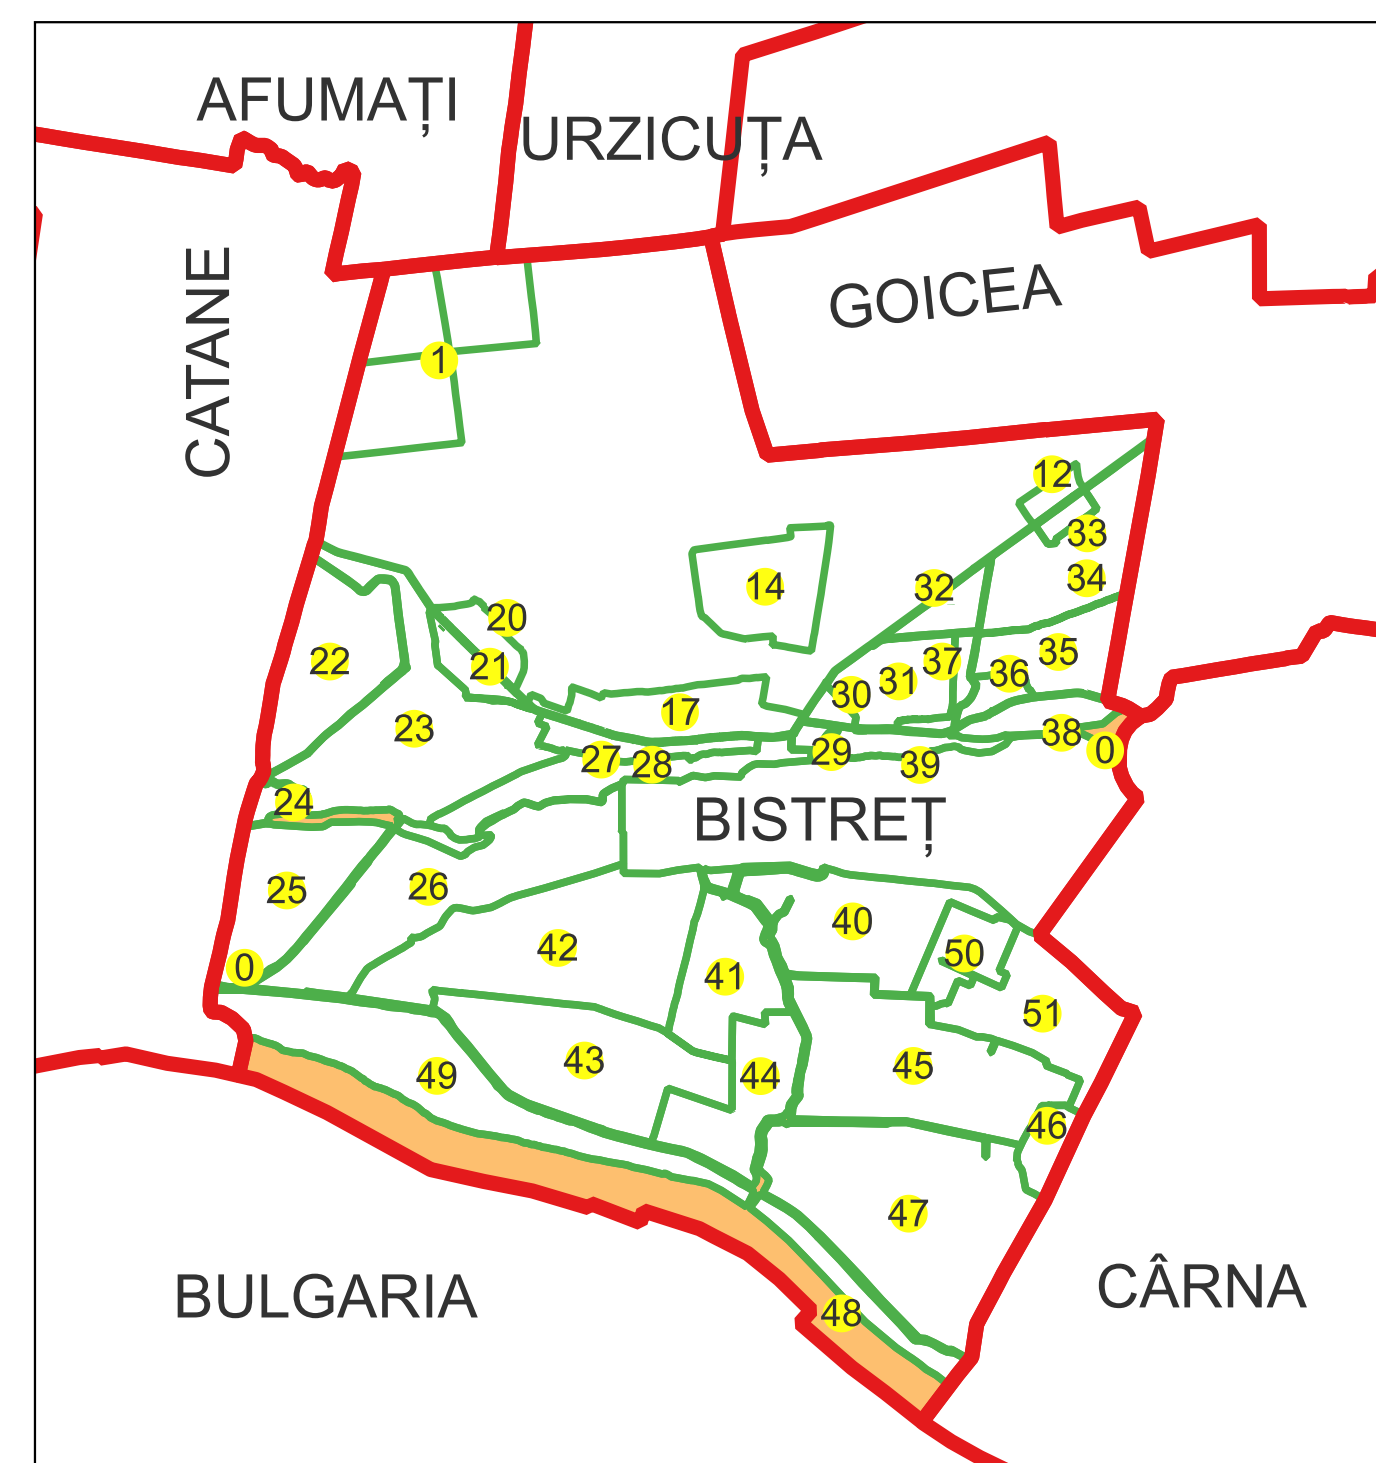

PLAN CADASTRAL

Comuna Bistreț, jud. Dolj

Sector cadastral nr. 0

Scara 1:2000

Sistem de proiecție: Stereografic 1970

Planșa nr. 3/26

spre publicare

Schema dispunerii sectoarelor cadastrale