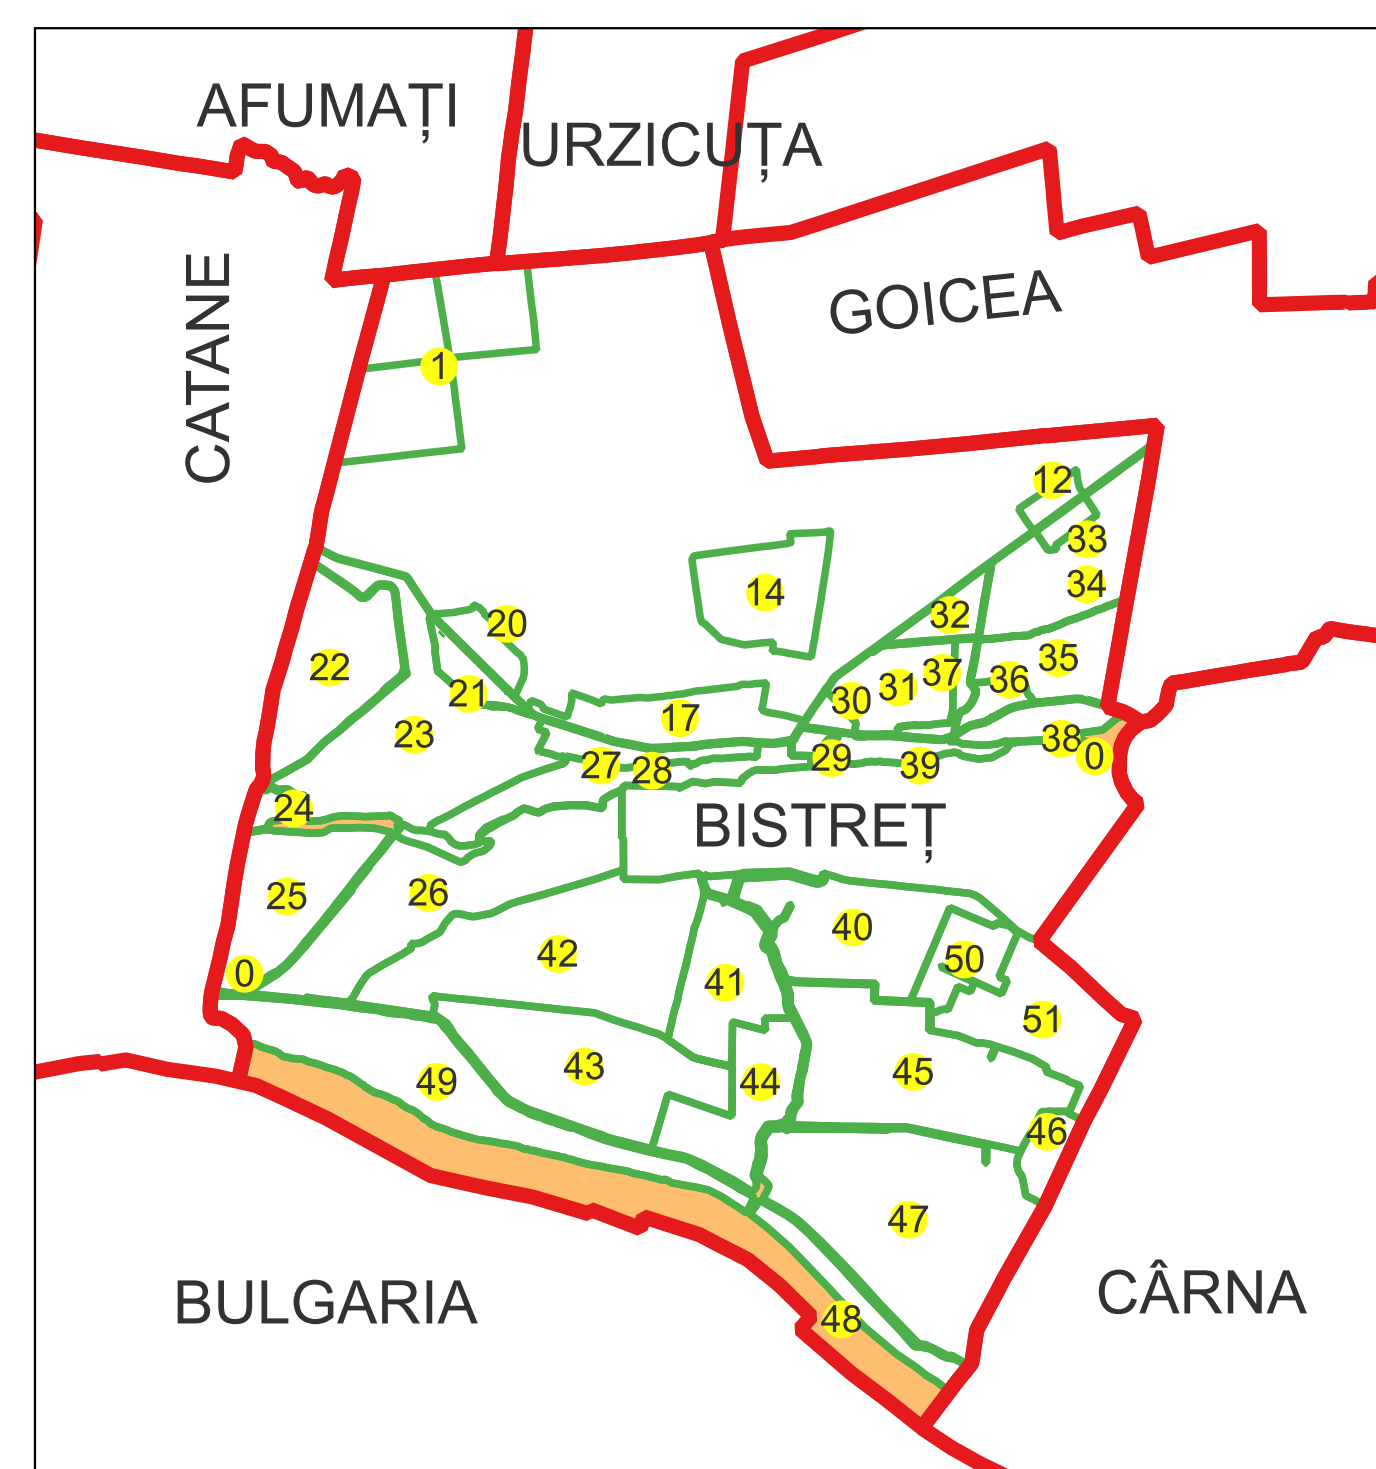

PLAN CADASTRAL

Comuna Bistreț, jud. Dolj

Sector cadastral nr. 0

Scara 1:2000

Sistem de proiecție: Stereografic 1970

Planșa nr. 8/26

spre publicare

Schema dispunerii sectoarelor cadastrale