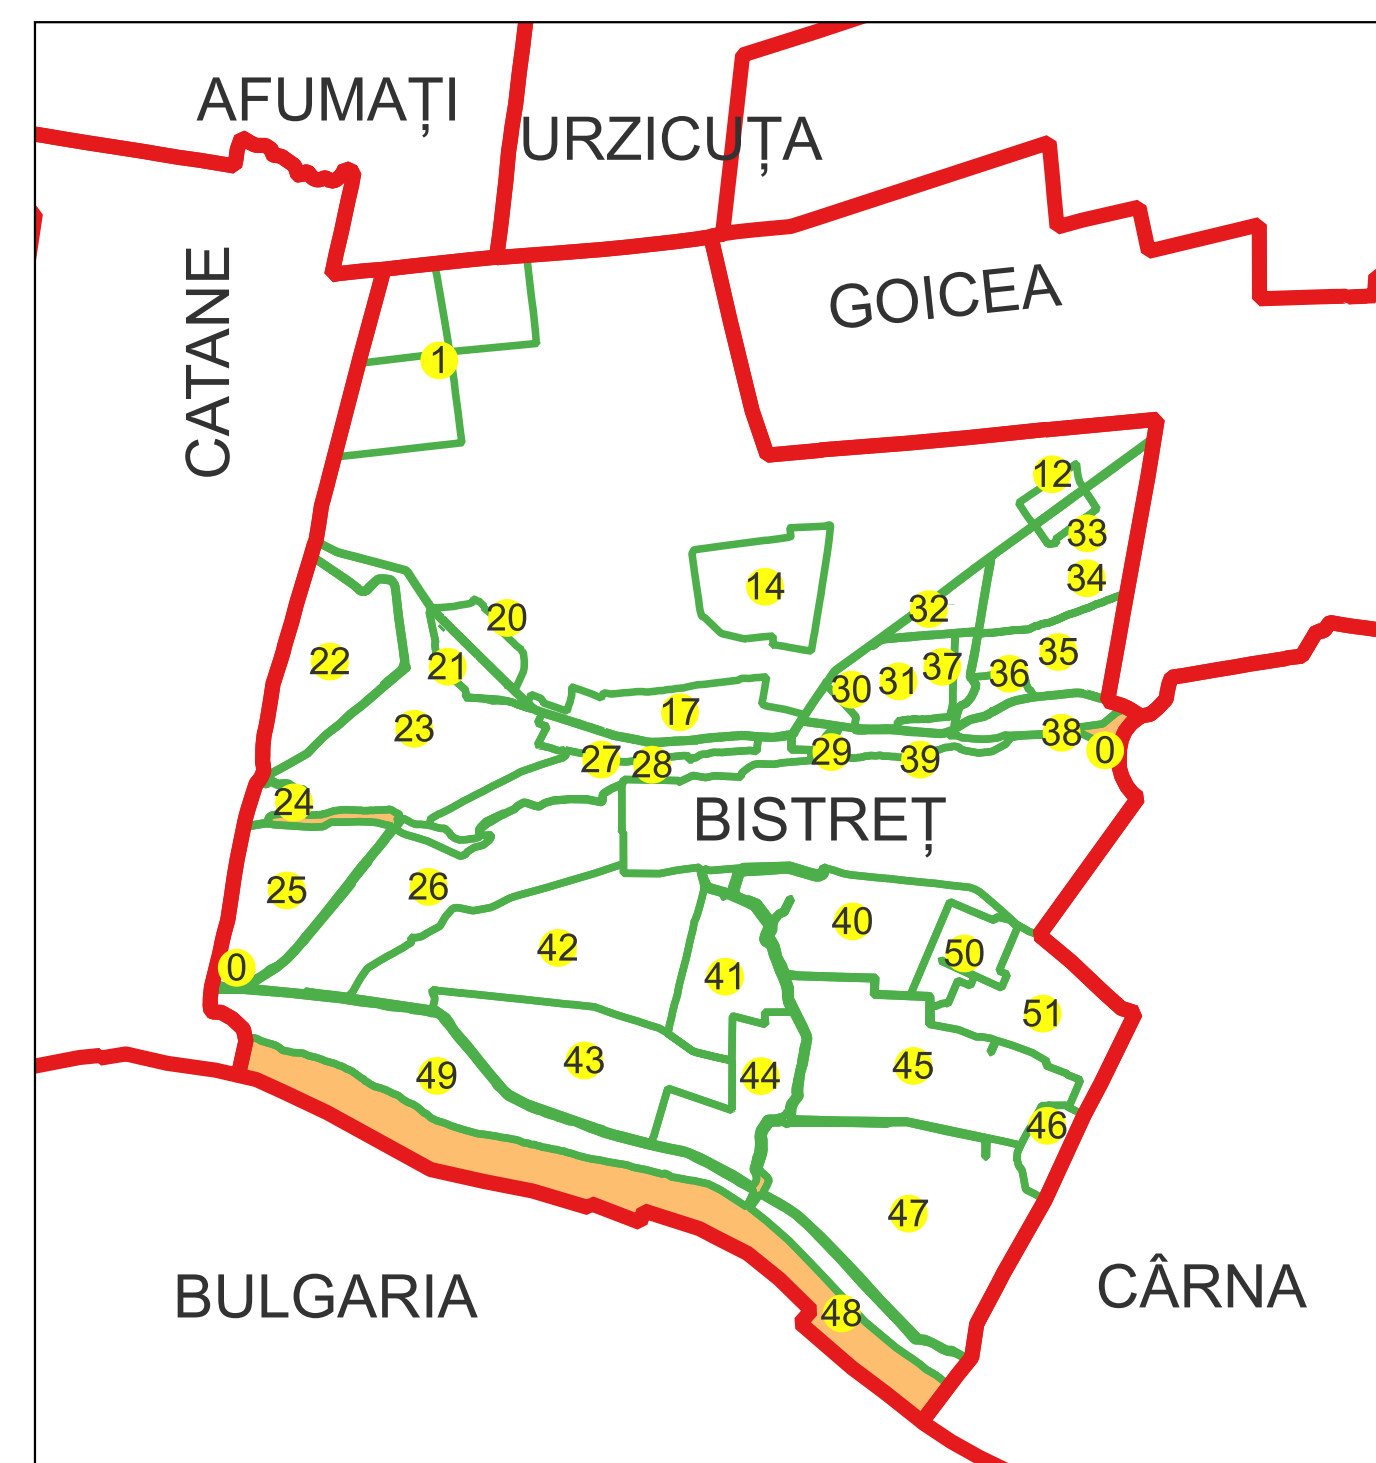

PLAN CADASTRAL

Comuna Bistreț, jud. Dolj

Sector cadastral nr. 0

Scara 1:2000

Sistem de proiecție: Stereografic 1970

Planșa nr. 4/26

spre publicare

Schema dispunerii sectoarelor cadastrale