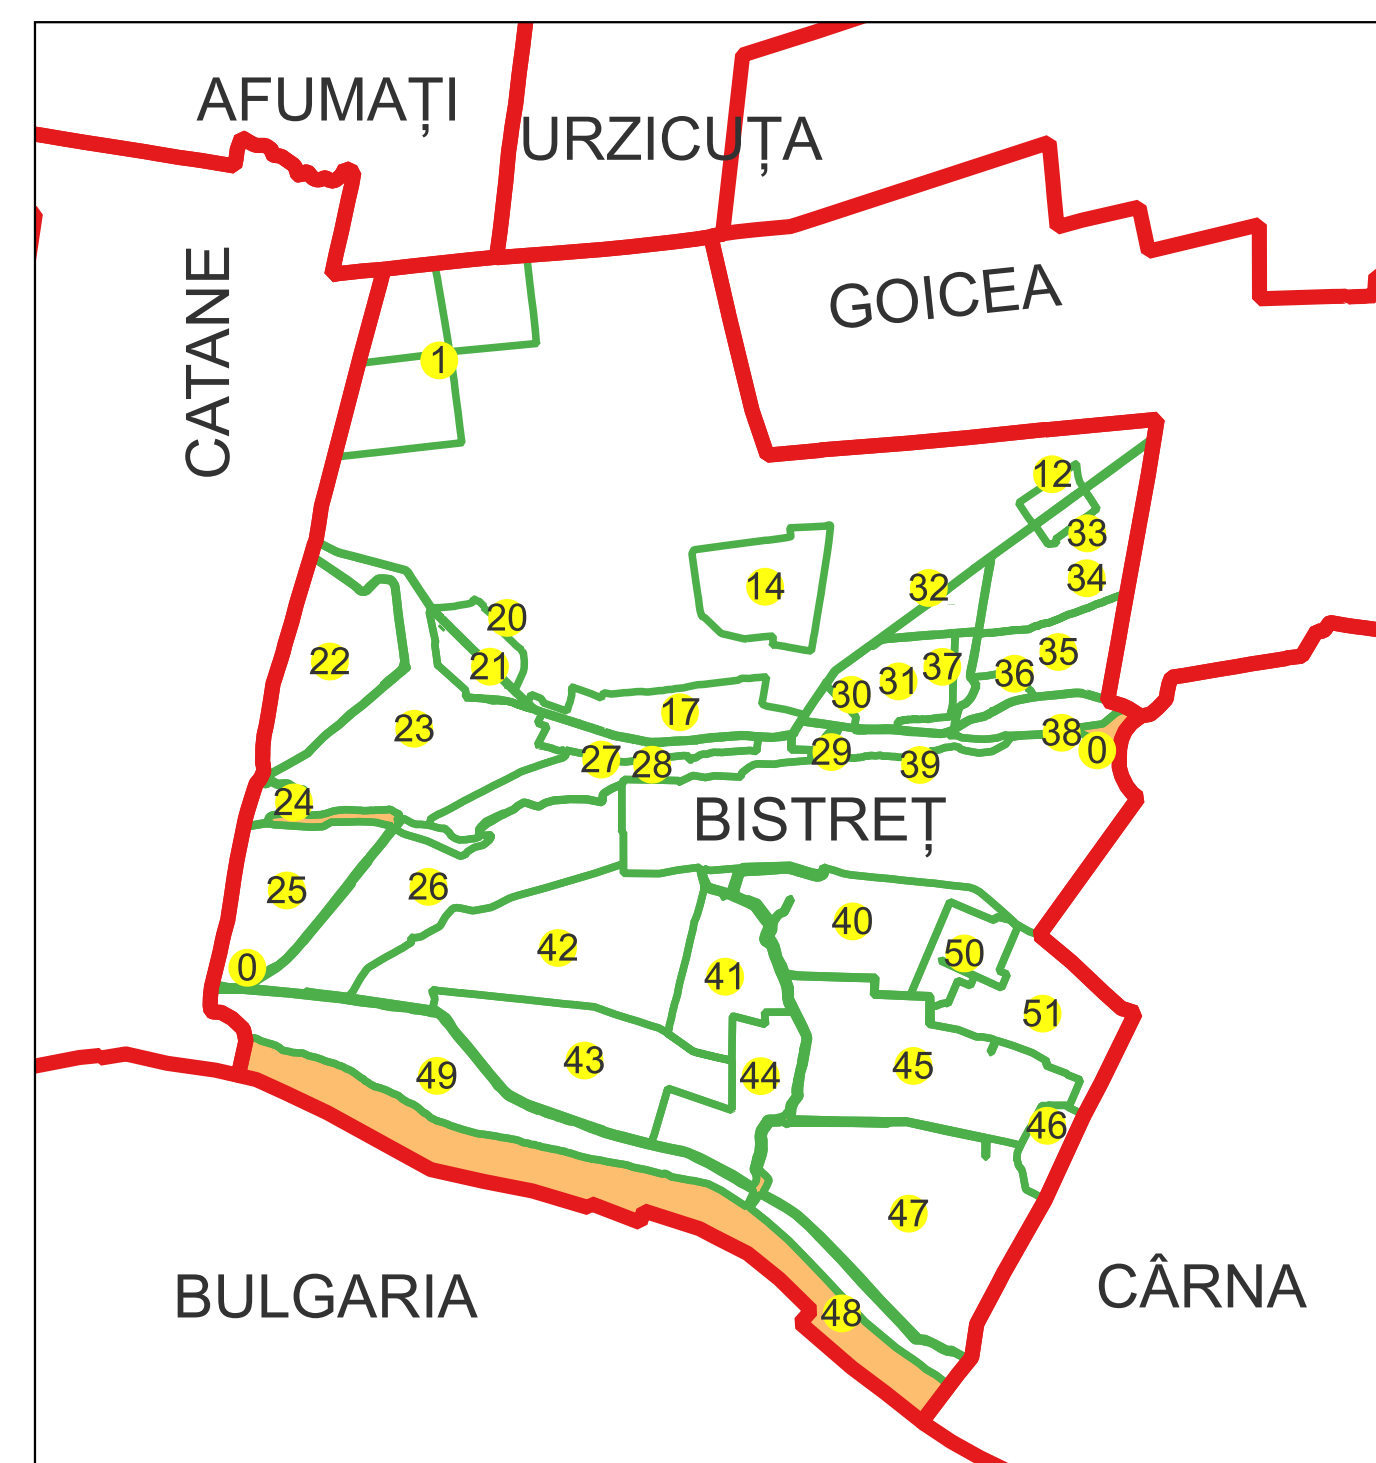

PLAN CADASTRAL

Comuna Bistreț, jud. Dolj

Sector cadastral nr. 0

Scara 1:2000

Sistem de proiecție: Stereografic 1970

Planșa nr. 16/26

spre publicare

Schema dispunerii sectoarelor cadastrale