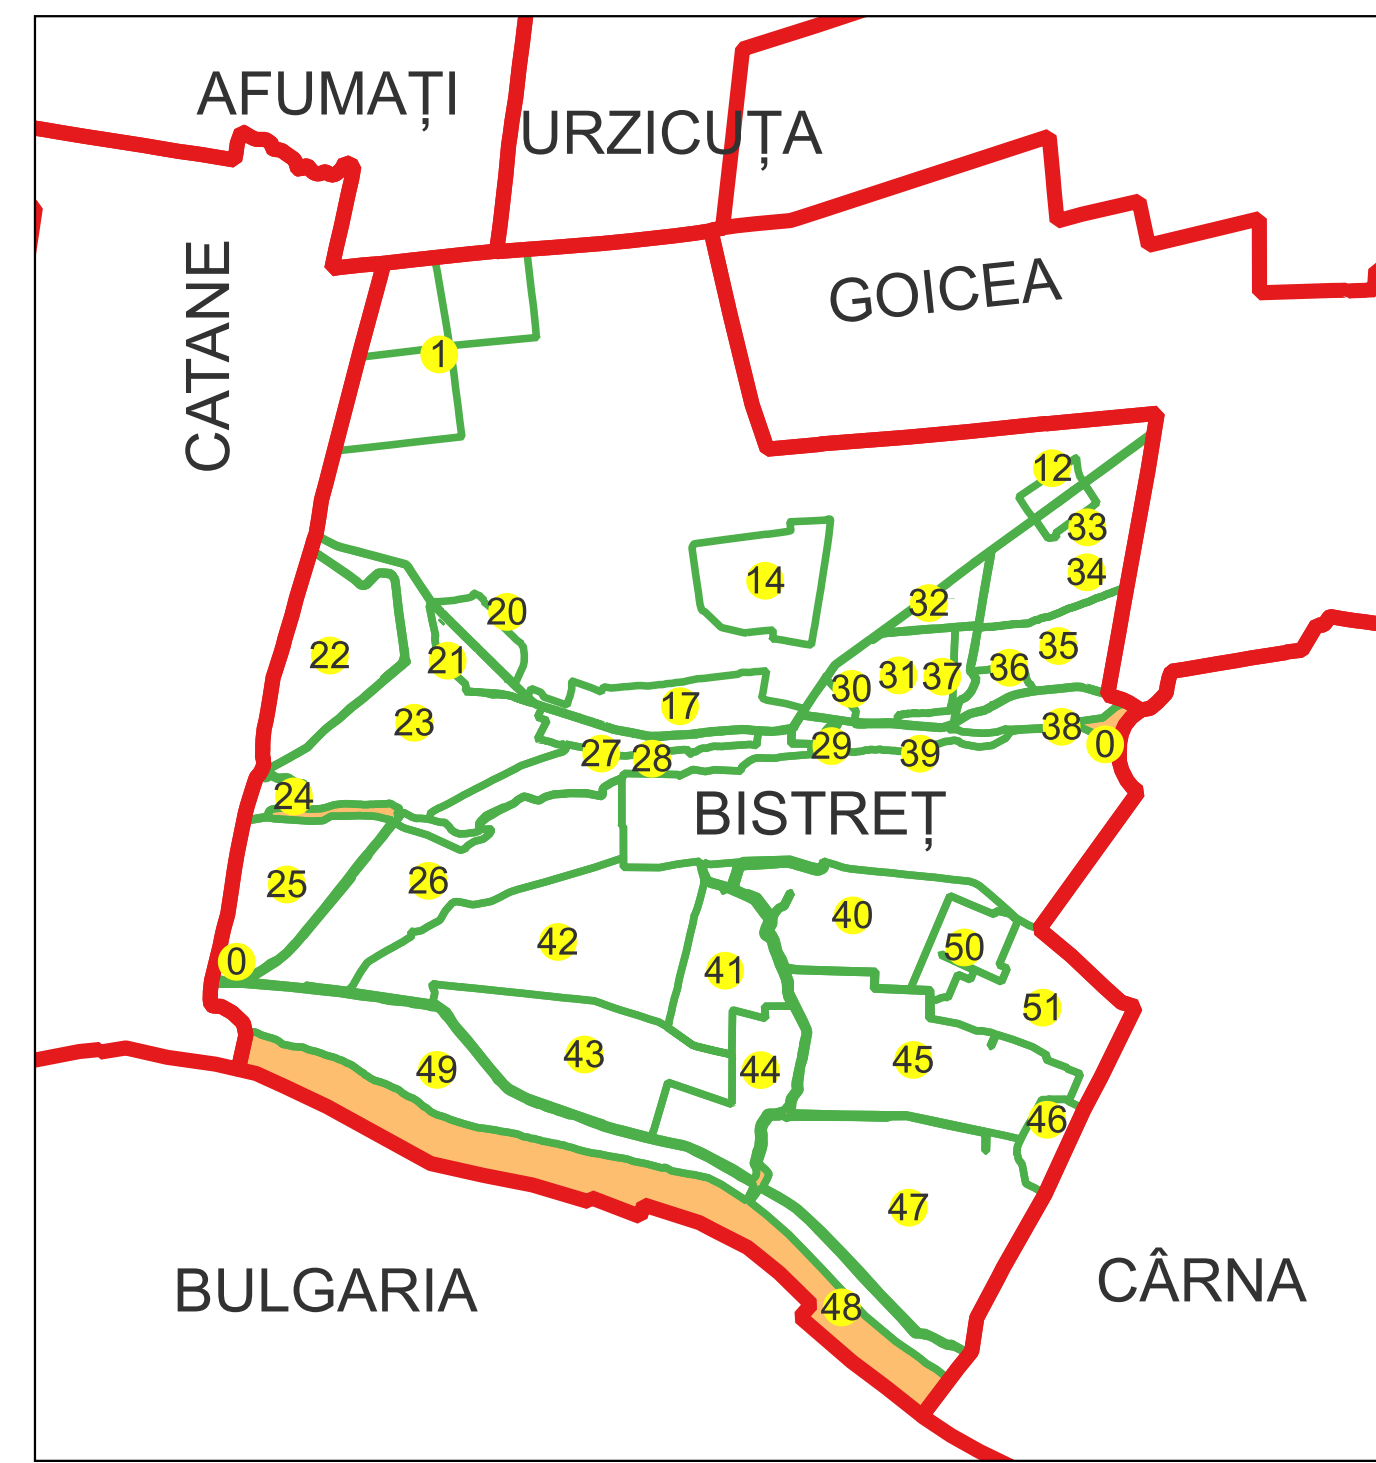

PLAN CADASTRAL

Comuna Bistreț, jud. Dolj

Sector cadastral nr. 0

Scara 1:2000

Sistem de proiecție: Stereografic 1970

Planșa nr. 26/26

spre publicare

Schema dispunerii sectoarelor cadastrale