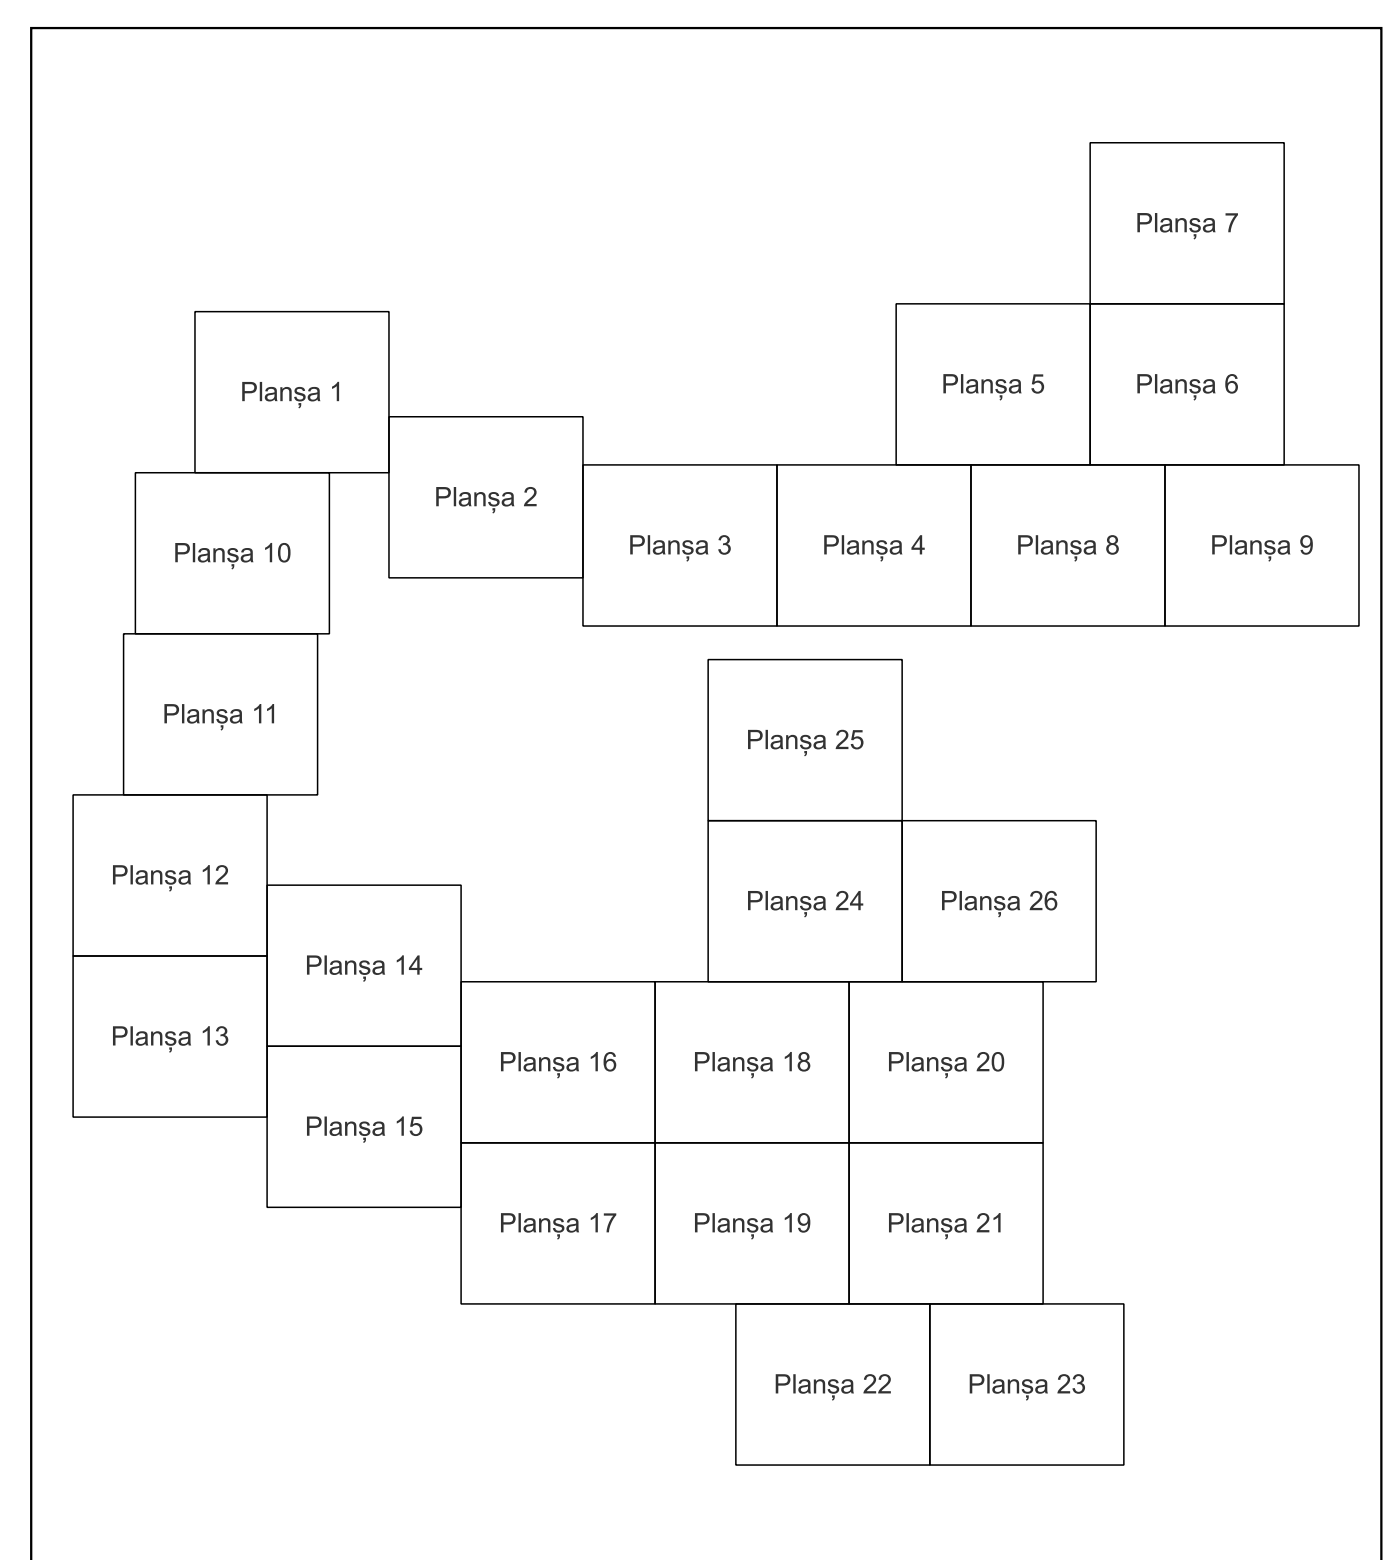

Schema dispunerii planșelor

Legenda

LIMITĂ UAT

LIMITĂ UAT

LIMITĂ SECTOR

23 NUMĂR SECTOR

LIMITĂ IMOBIL

1 ID IMOBIL

Data 07.03.2023