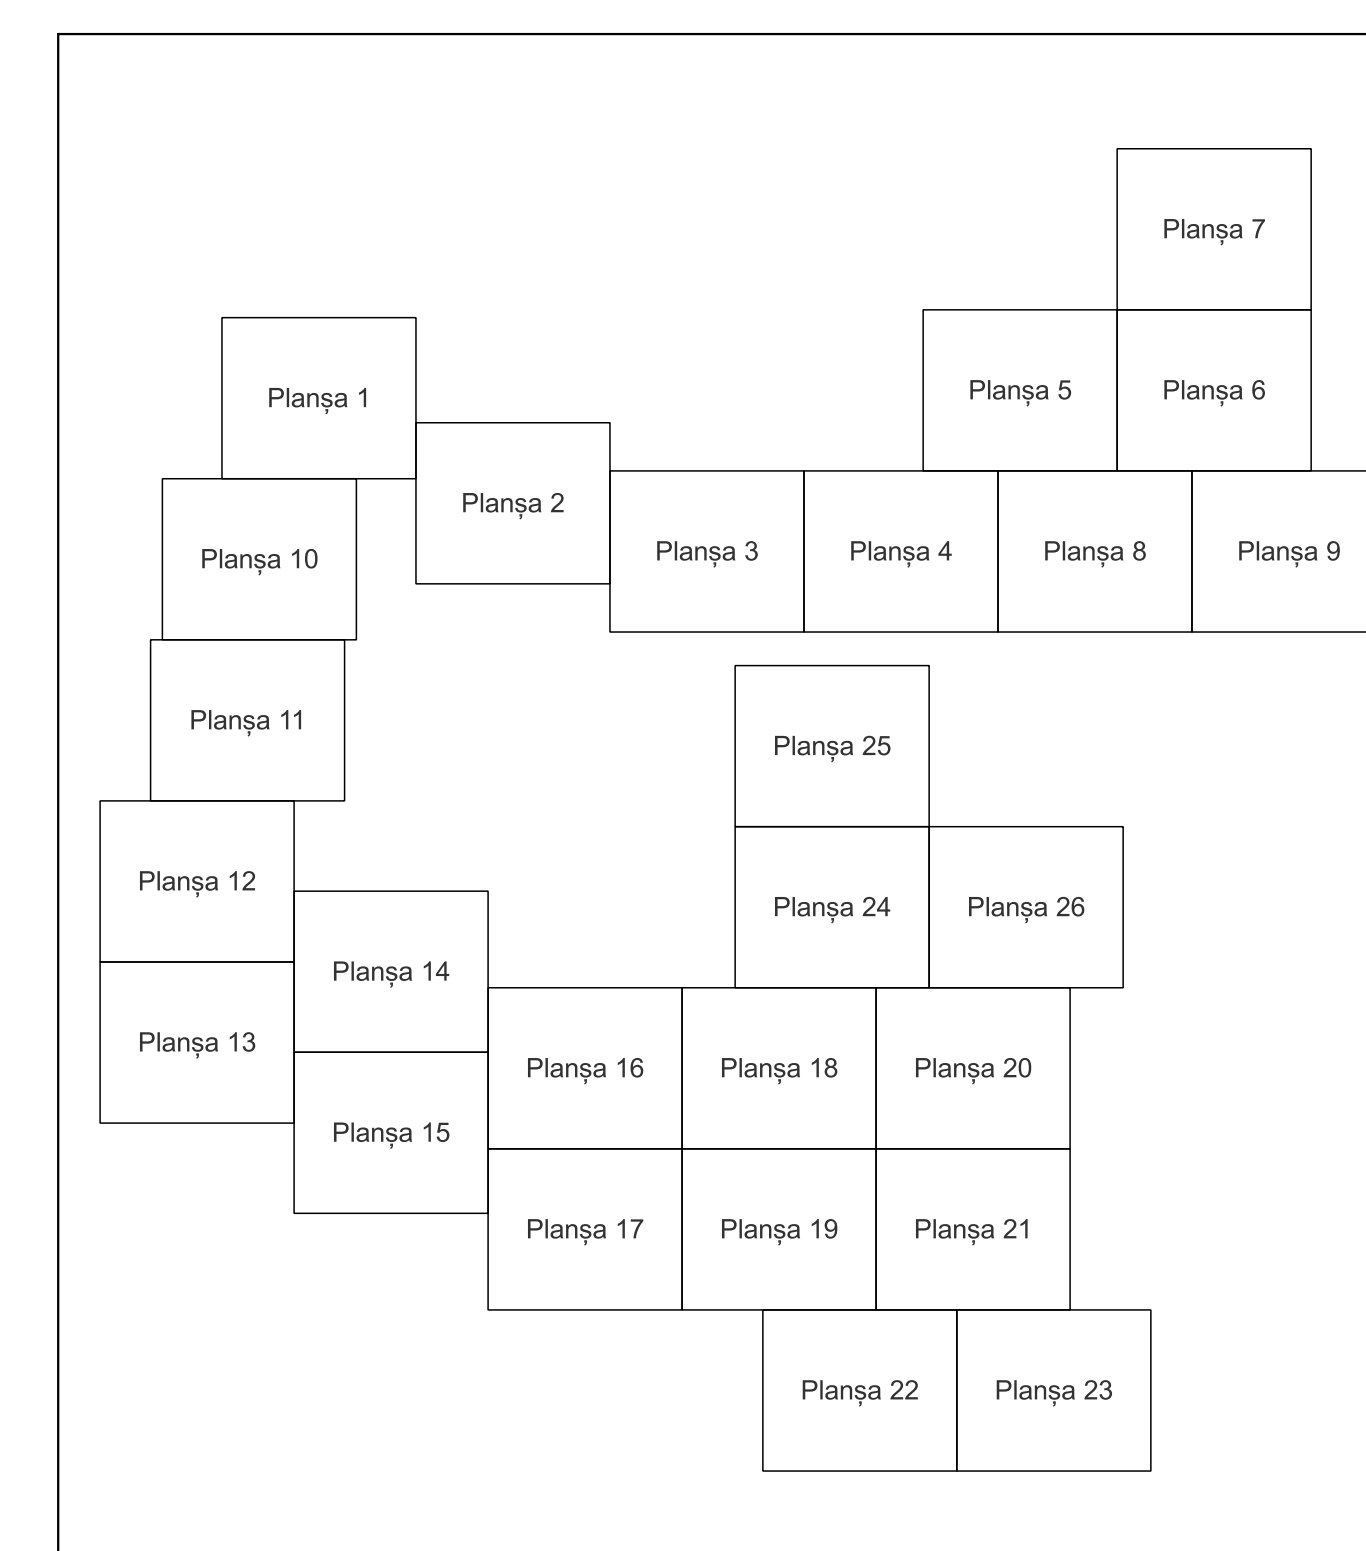

Schema dispunerii planșelor

Legenda	
—	LIMITĂ UAT
—	LIMITĂ UAT
—	LIMITĂ SECTOR
29	NUMĂR SECTOR
—	LIMITĂ IMOBIL
1	ID IMOBIL

Data 07.03.2023