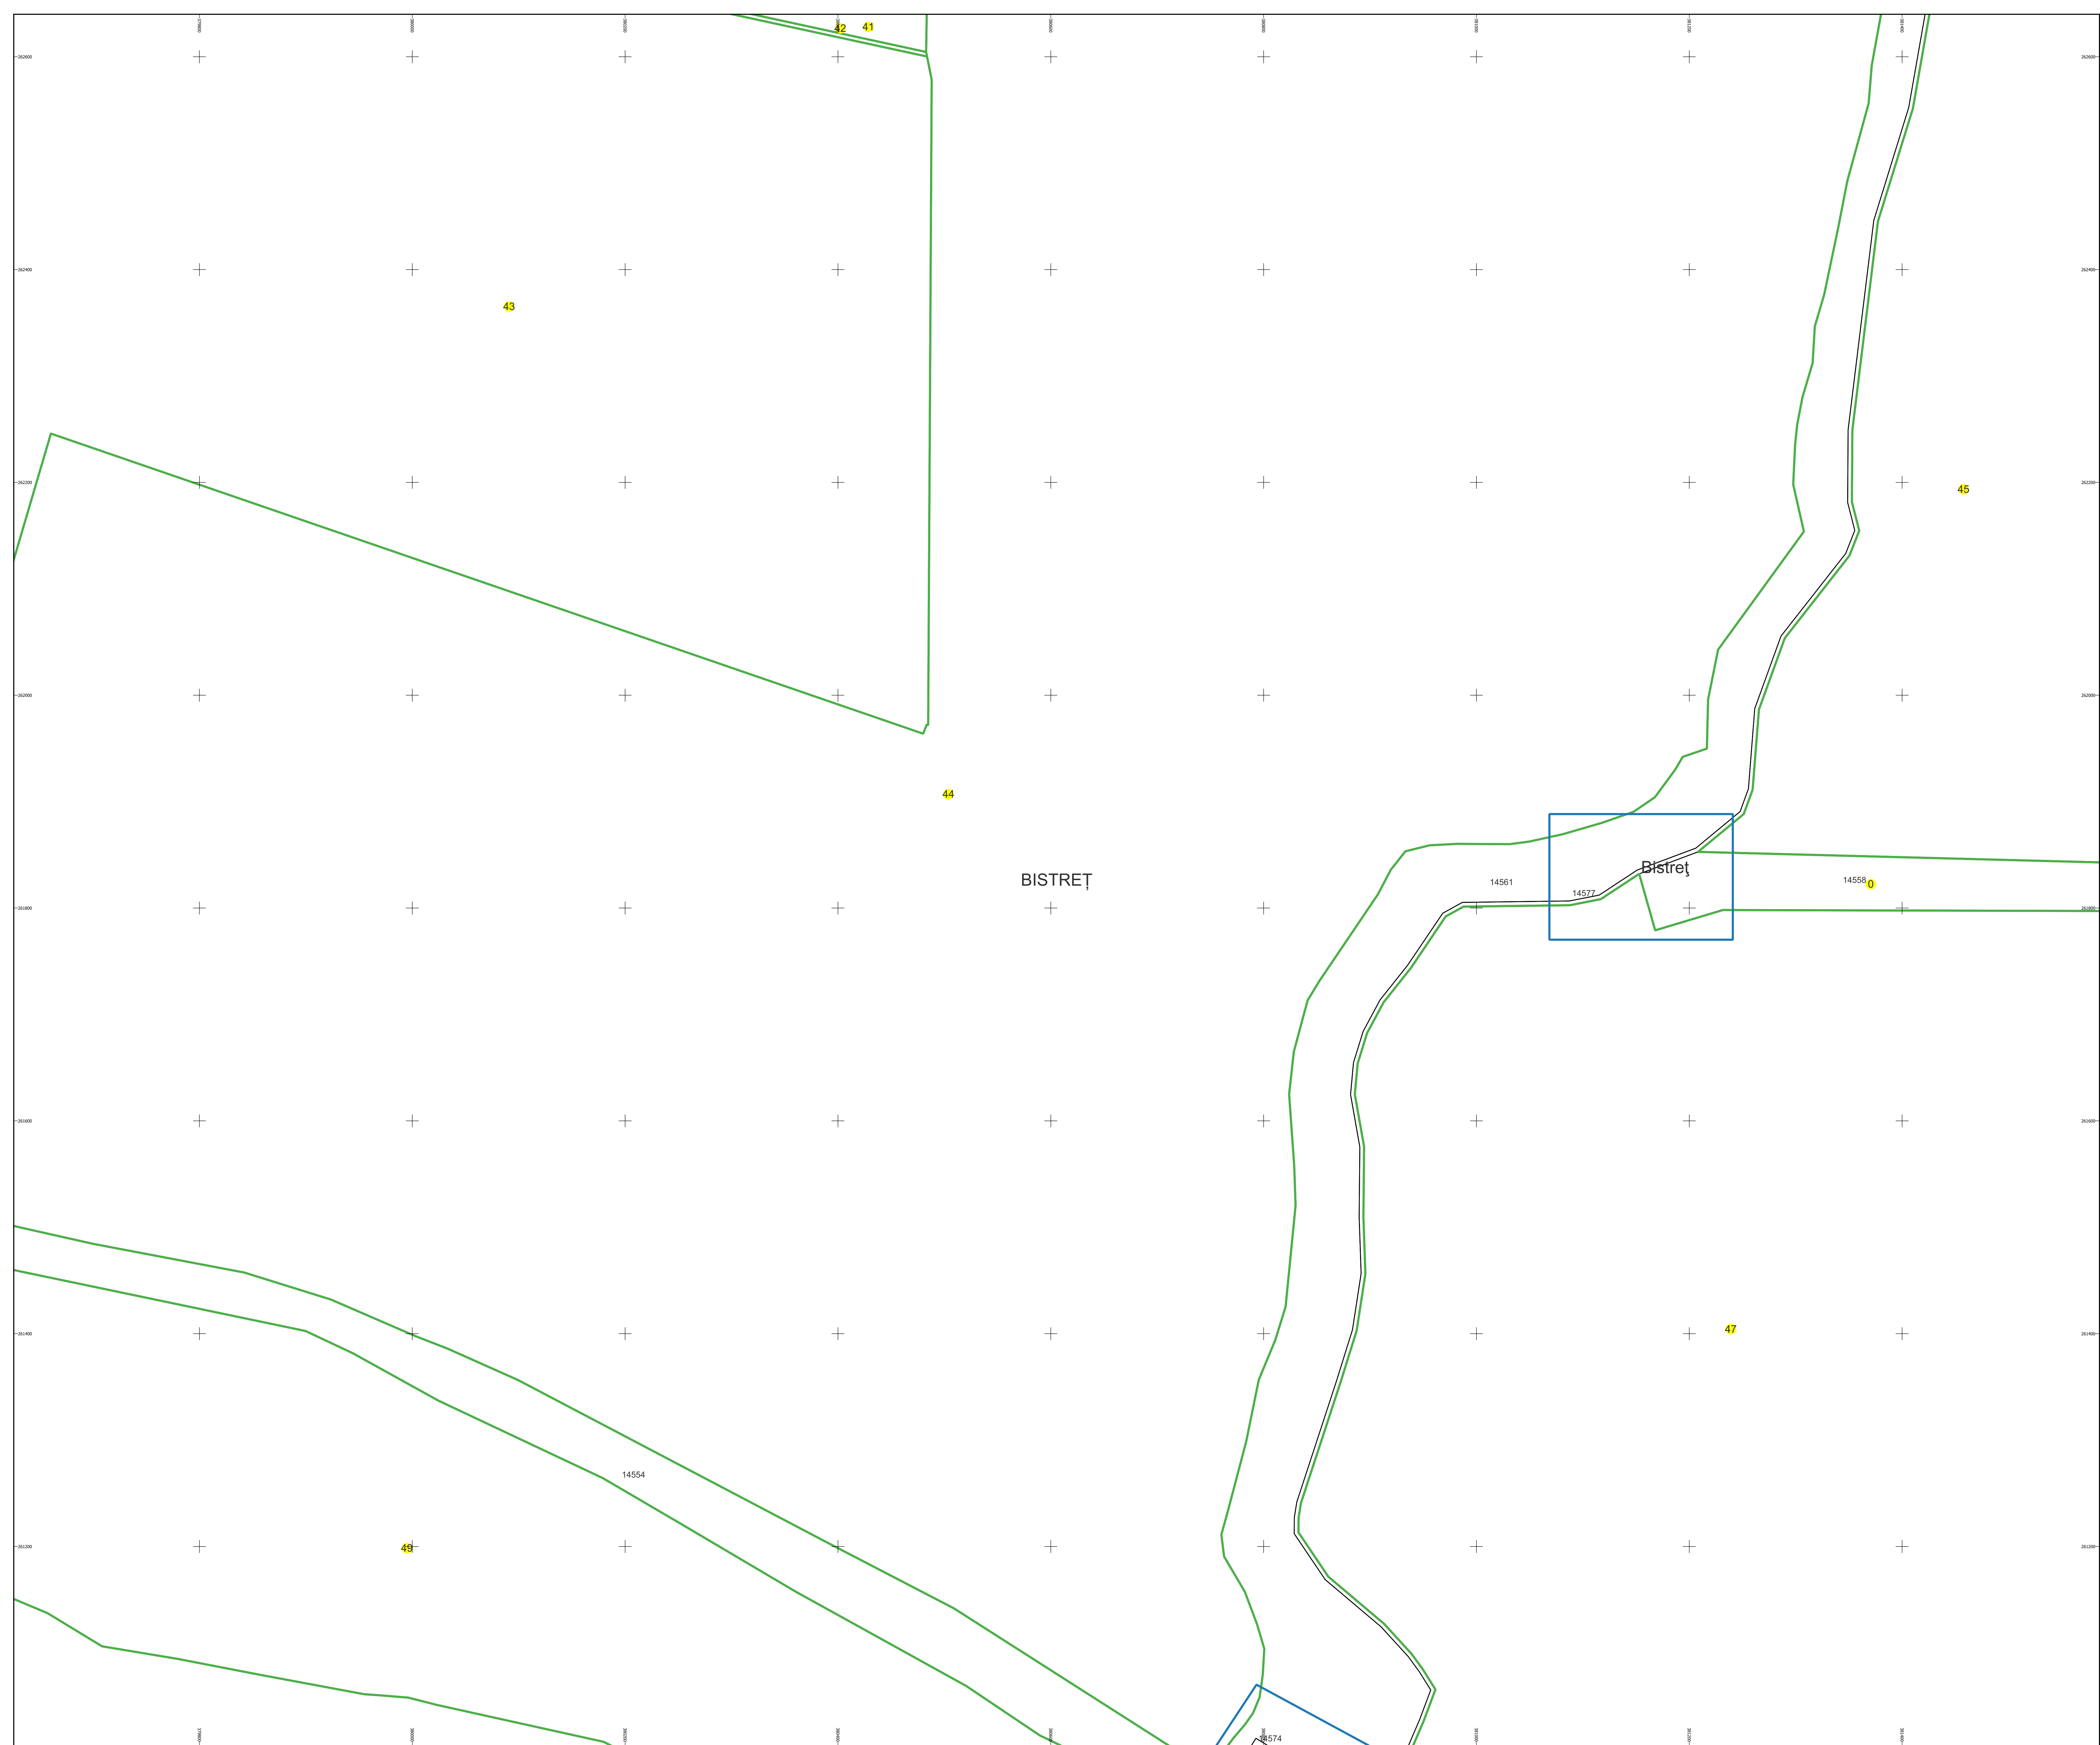

PLAN CADASTRAL

Comuna Bistreț, jud. Dolj

Sector cadastral nr. 0

Scara 1:2000

Sistem de proiecție: Stereografic 1970

Planșa nr. 18/26

spre publicare

Legenda	
—	LIMITĂ UAT
—	LIMITĂ UAT
—	LIMITĂ SECTOR
23	NUMĂR SECTOR
—	LIMITĂ IMOBIL
1	ID IMOBIL

Data 07.03.2023