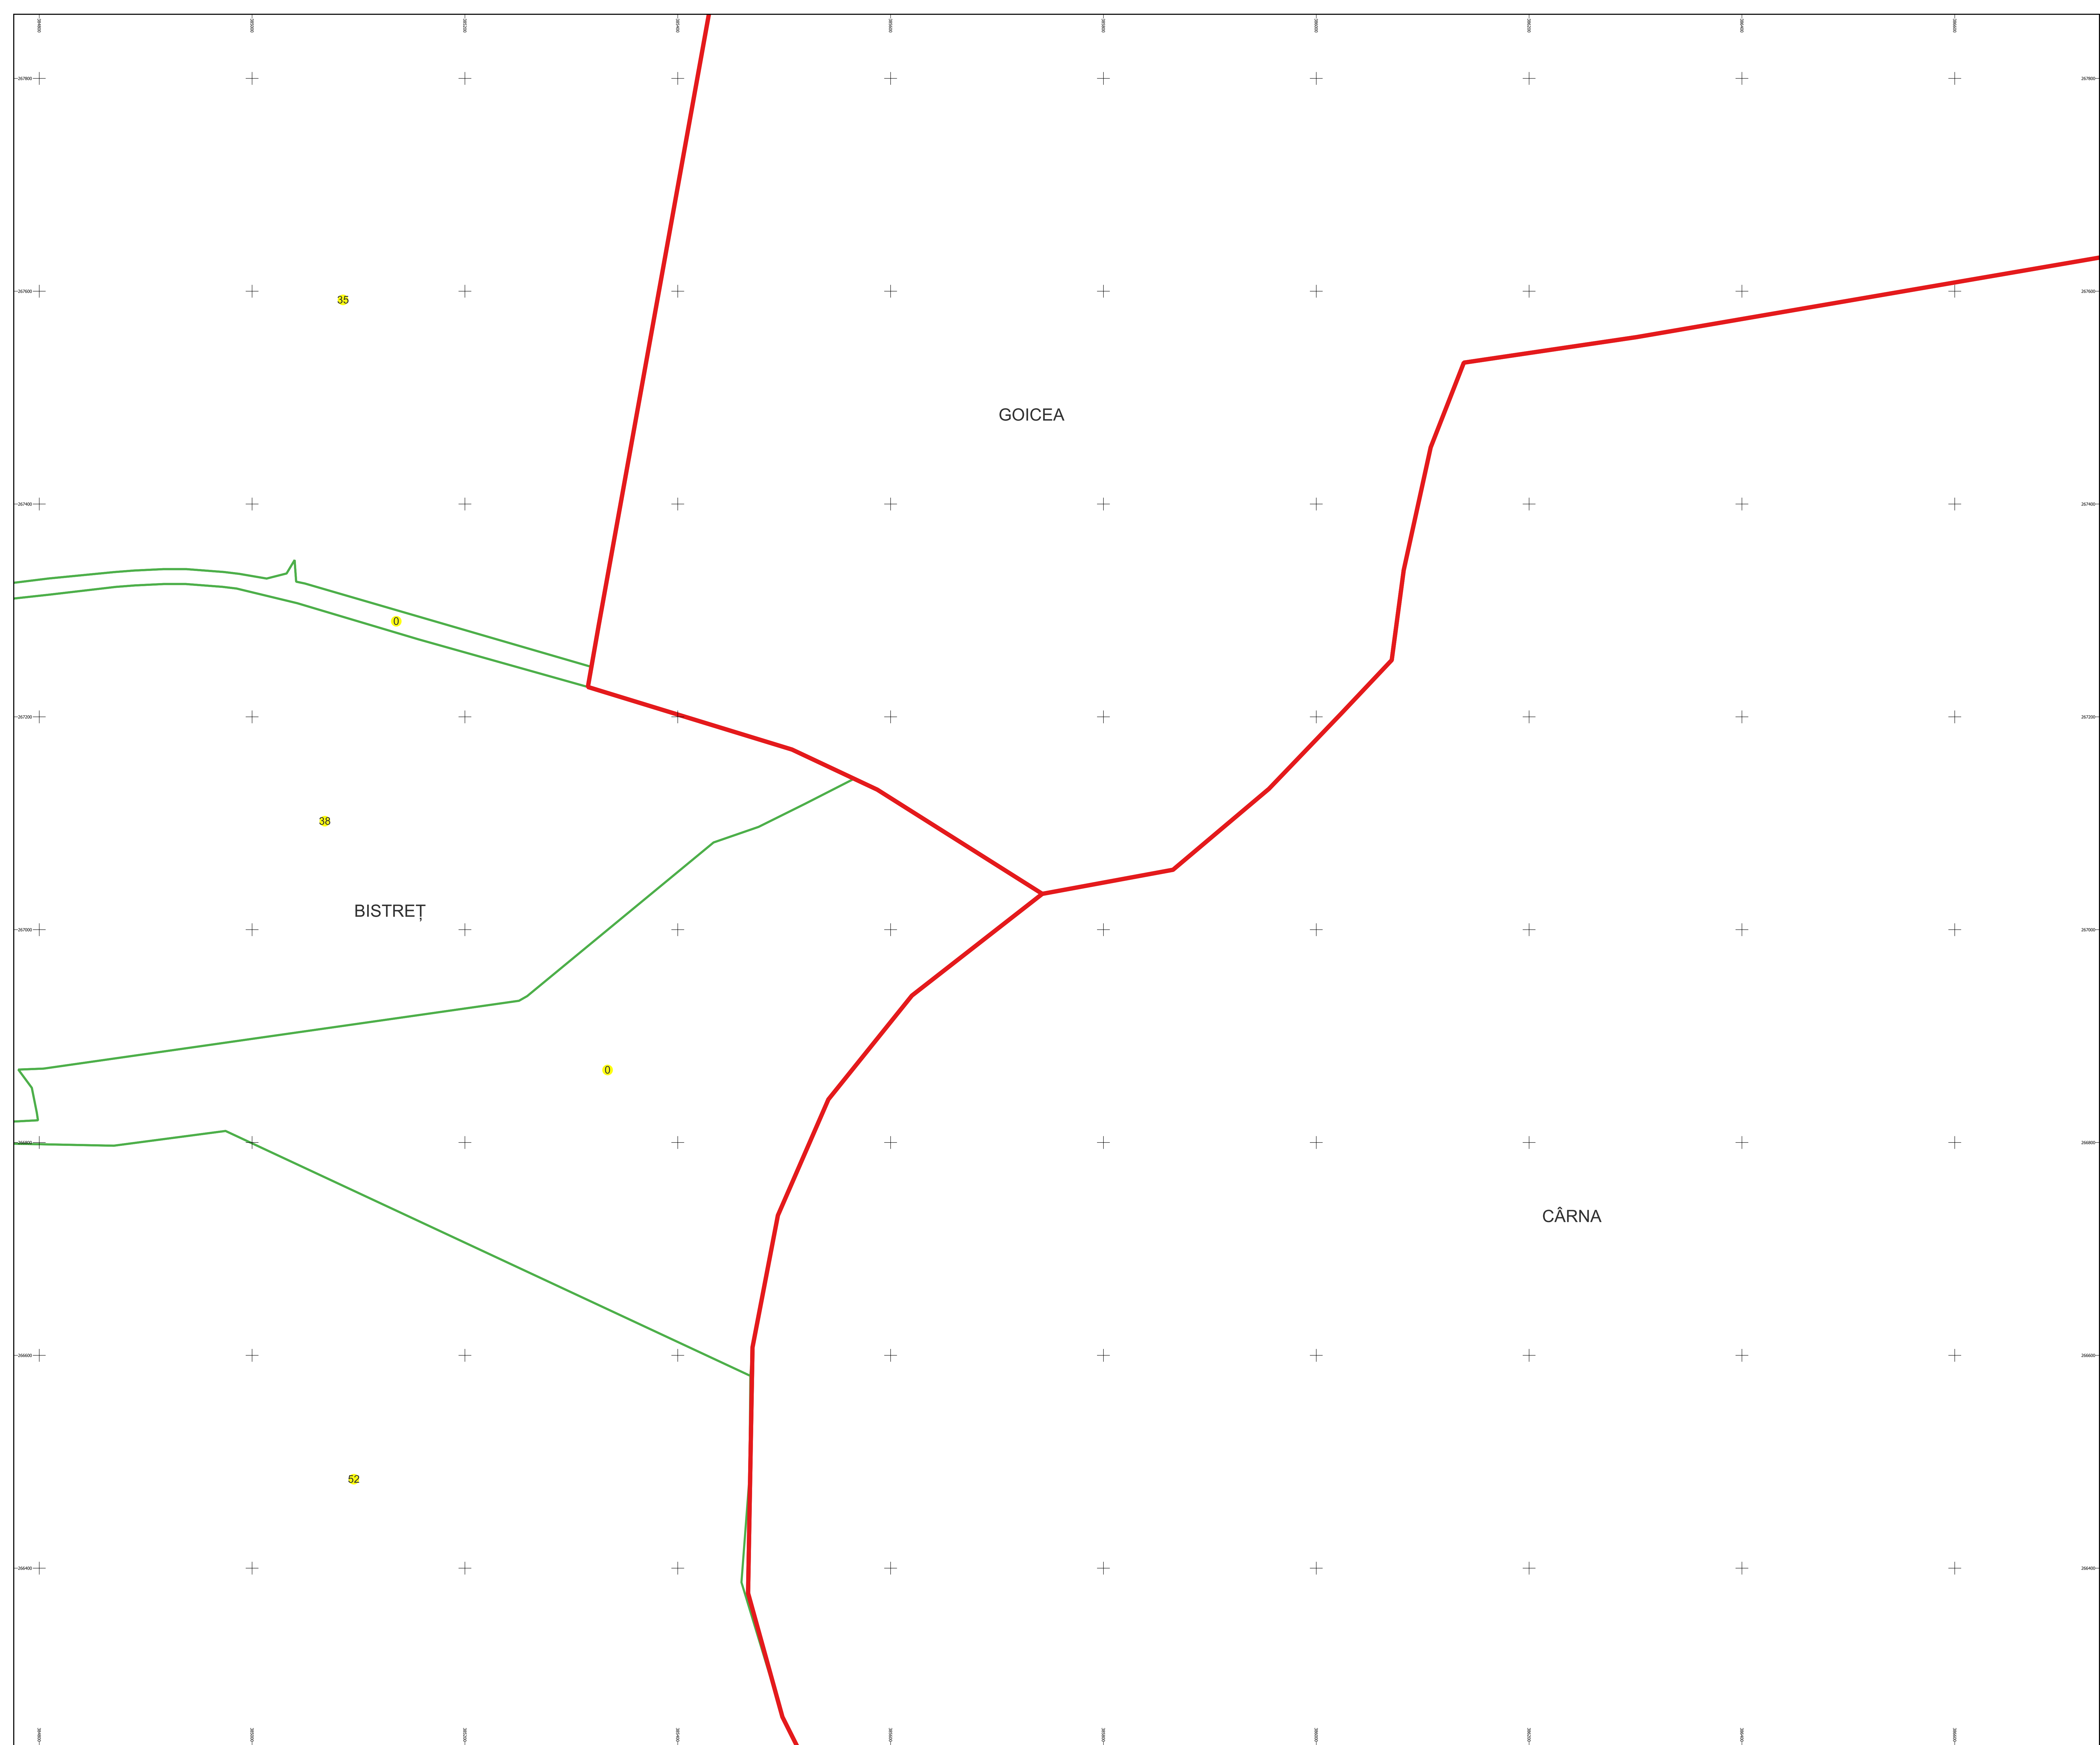

PLAN CADASTRAL

Comuna Bistreț, jud. Dolj

Sector cadastral nr. 0

Scara 1:2000

Sistem de proiecție: Stereografic 1970

Planșa nr. 9/26

spre publicare

Legenda	
	LIMITĂ UAT
	LIMITĂ SECTOR
	NUMĂR SECTOR
	LIMITĂ IMOBIL
	ID IMOBIL

Data 07.03.2023