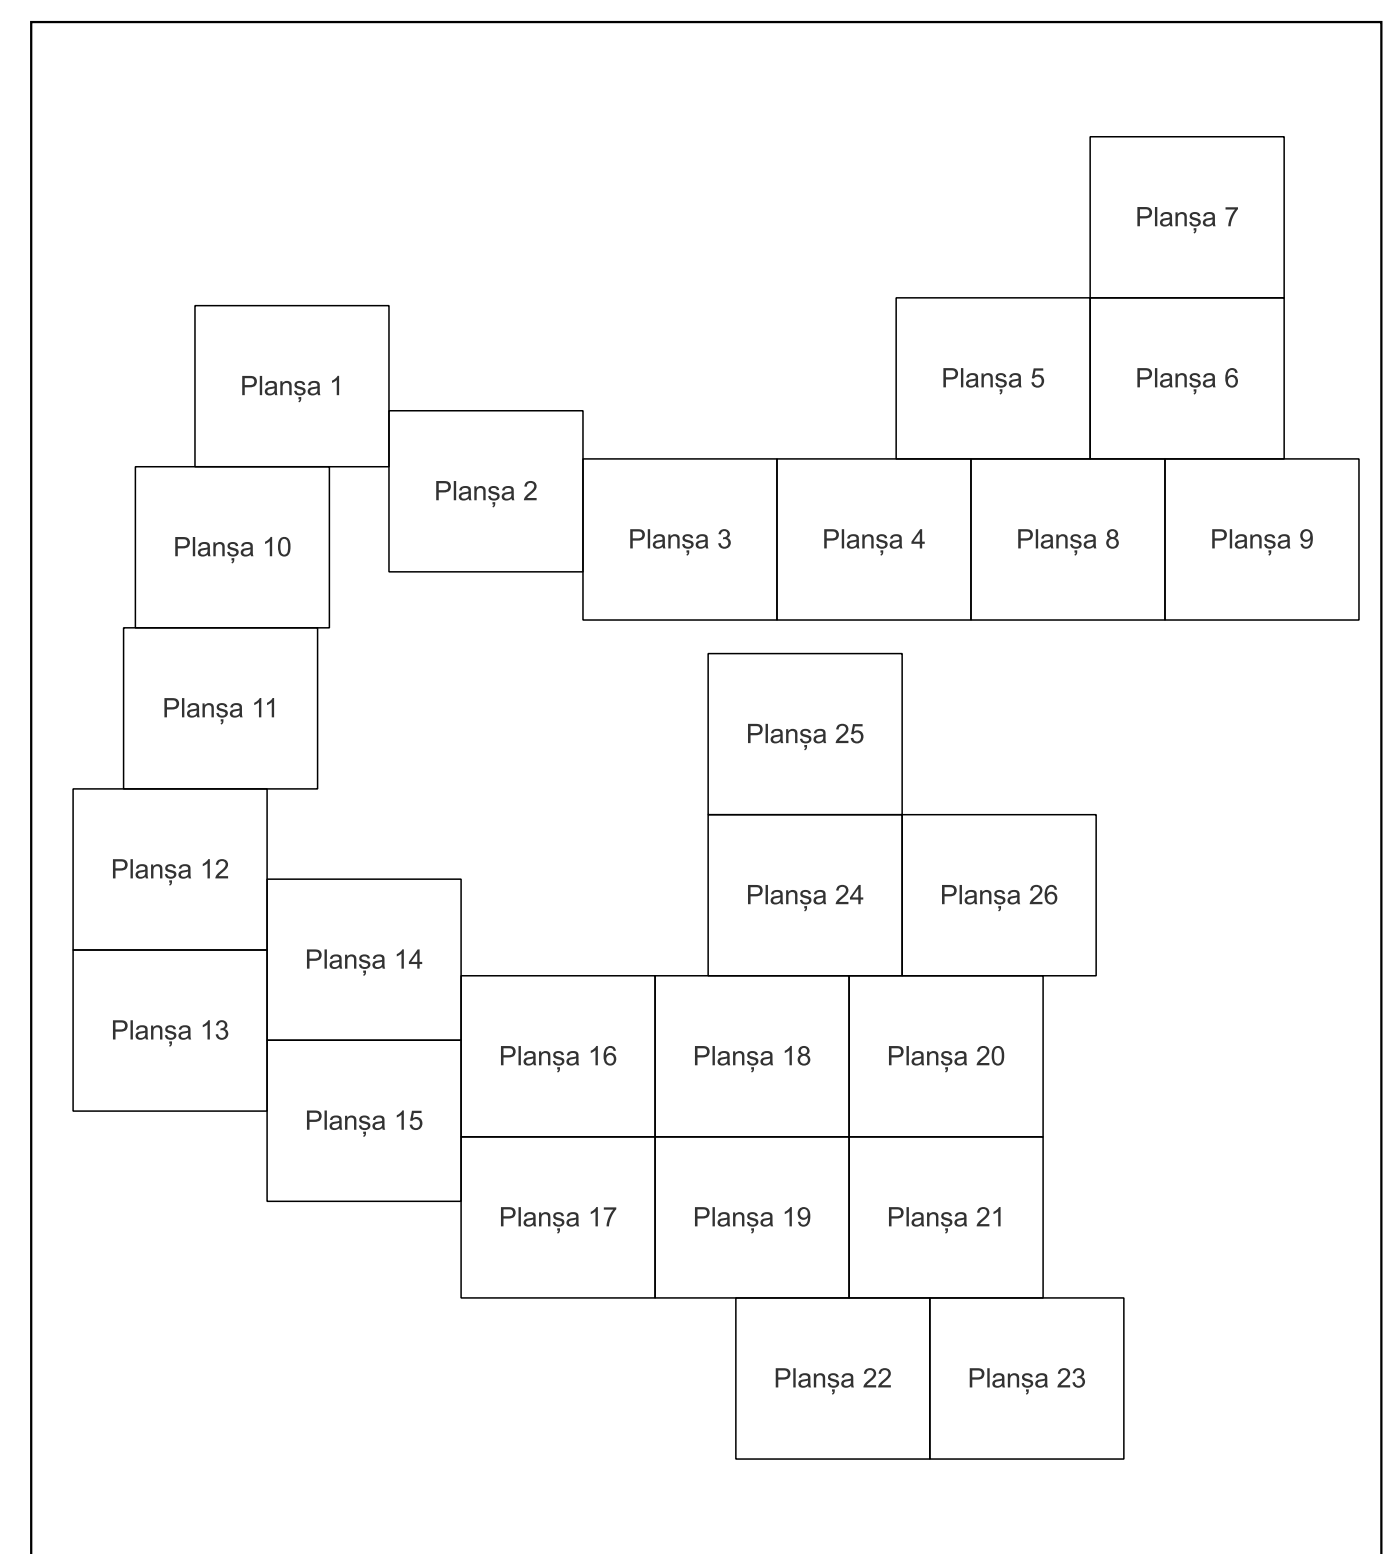

Schema dispunerii planșelor

Legenda

LIMITĂ UAT

LIMITĂ UAT

LIMITĂ SECTOR

26 NUMĂR SECTOR

LIMITĂ IMOBIL

1 ID IMOBIL

Data 07.03.2023