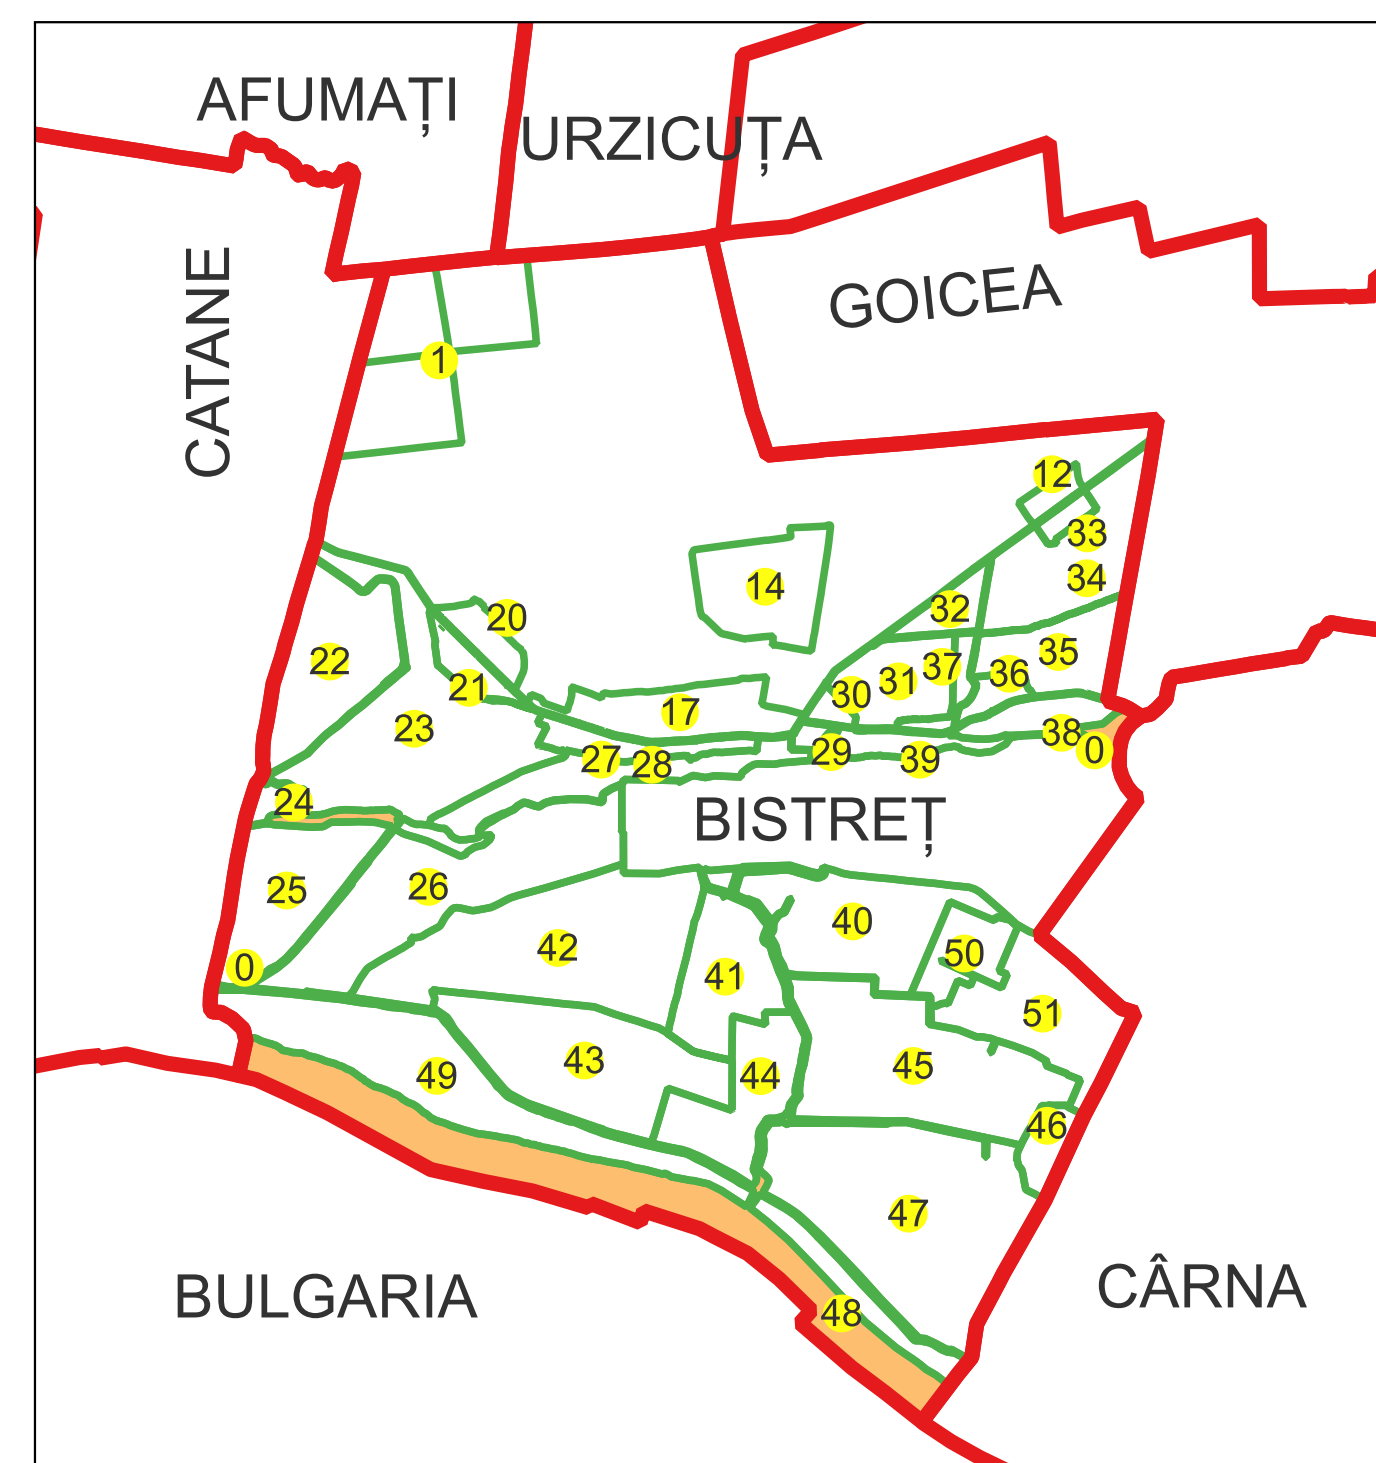

PLAN CADASTRAL

Comuna Bistreț, jud. Dolj

Sector cadastral nr. 0

Scara 1:2000

Sistem de proiecție: Stereografic 1970

Planșa nr. 2/26

spre publicare

Schema dispunerii sectoarelor cadastrale