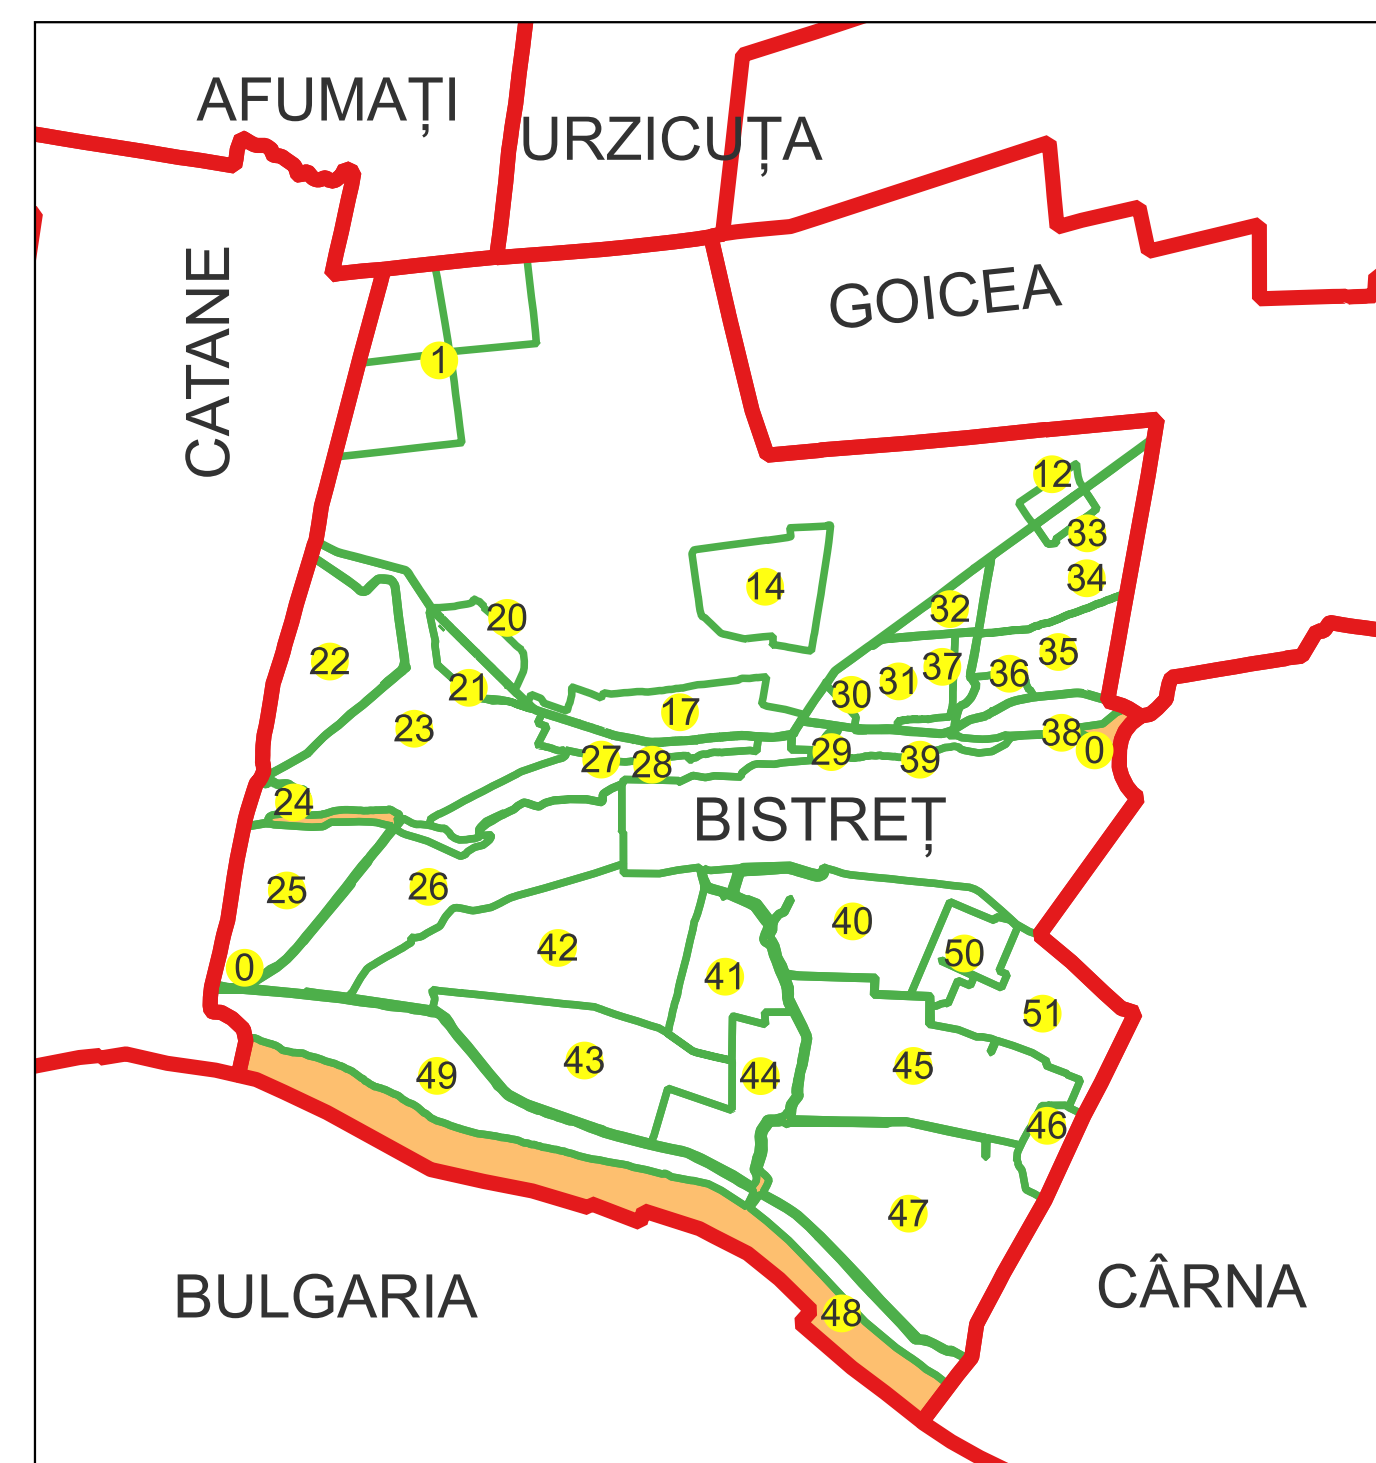

PLAN CADASTRAL

Comuna Bistreț, jud. Dolj

Sector cadastral nr. 0

Scara 1:2000

Sistem de proiecție: Stereografic 1970

Planșa nr. 17/26

spre publicare

Schema dispunerii sectoarelor cadastrale