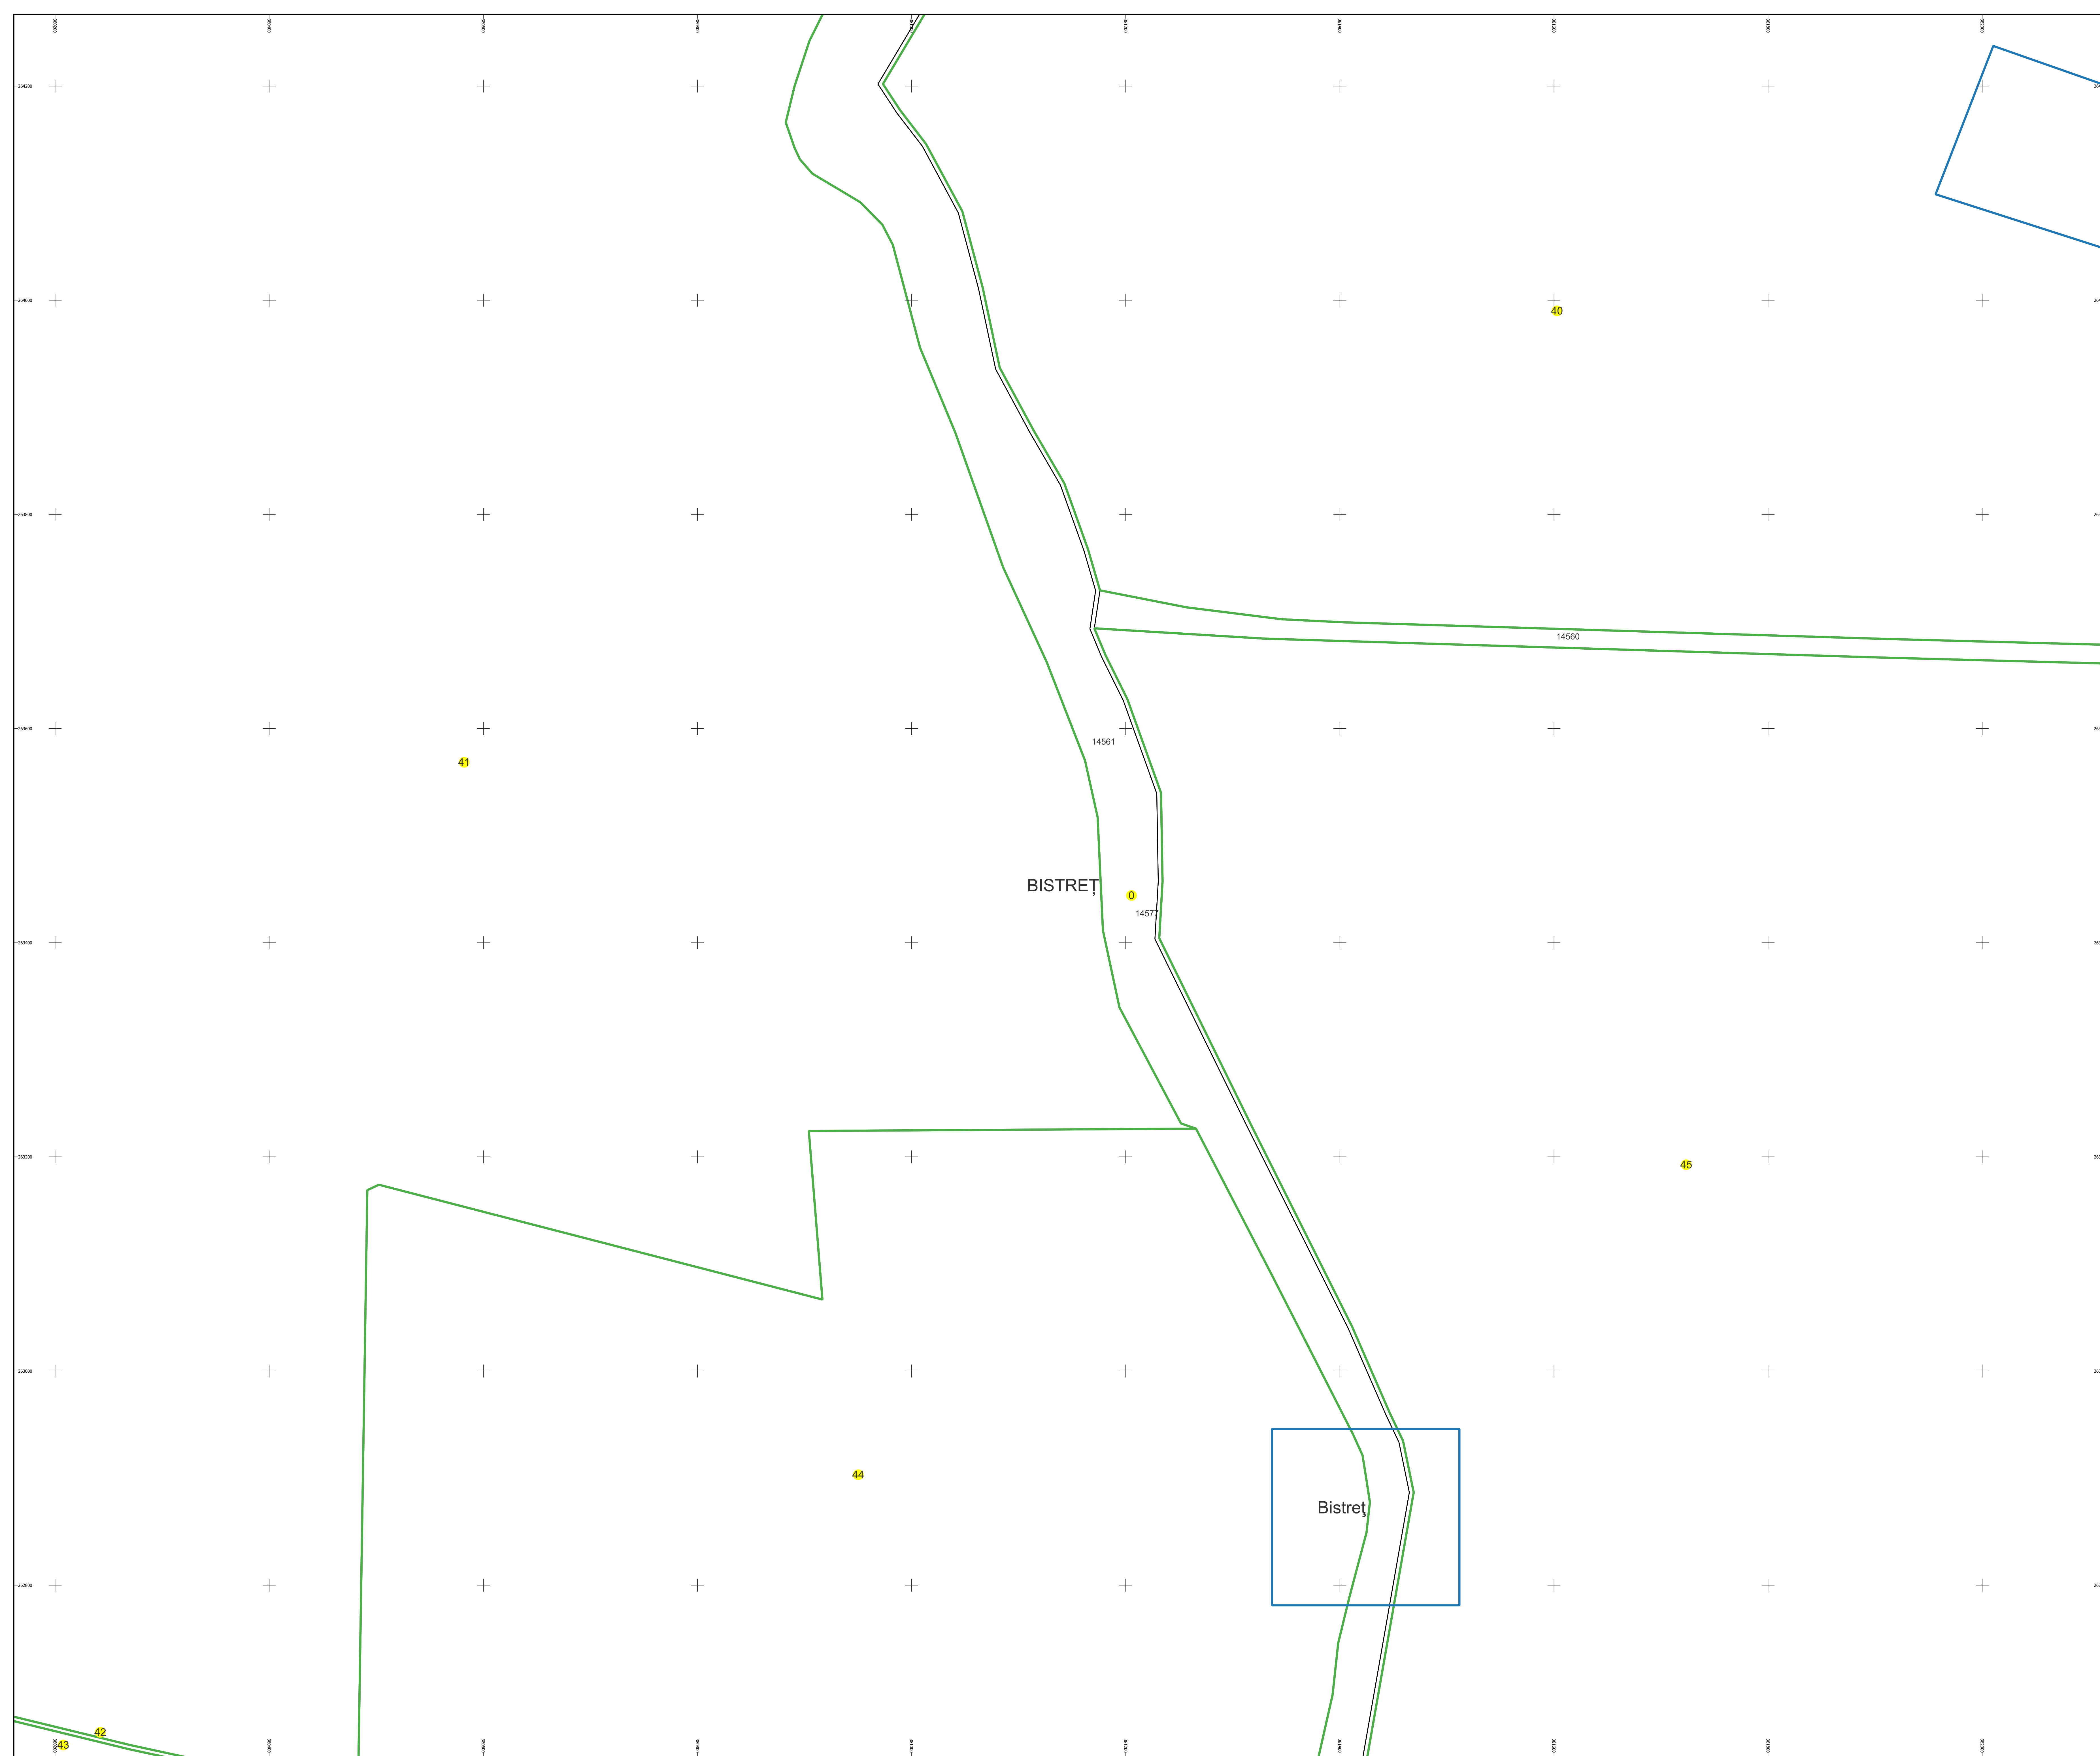

PLAN CADASTRAL

Comuna Bistreț, jud. Dolj

Sector cadastral nr. 0

Scara 1:2000

Sistem de proiecție: Stereografic 1970

Planșa nr. 24/26

spre publicare

Legenda	
—	LIMITĂ UAT
—	LIMITĂ UAT
—	LIMITĂ SECTOR
29	NUMĂR SECTOR
—	LIMITĂ IMOBIL
1	ID IMOBIL

Data 07.03.2023