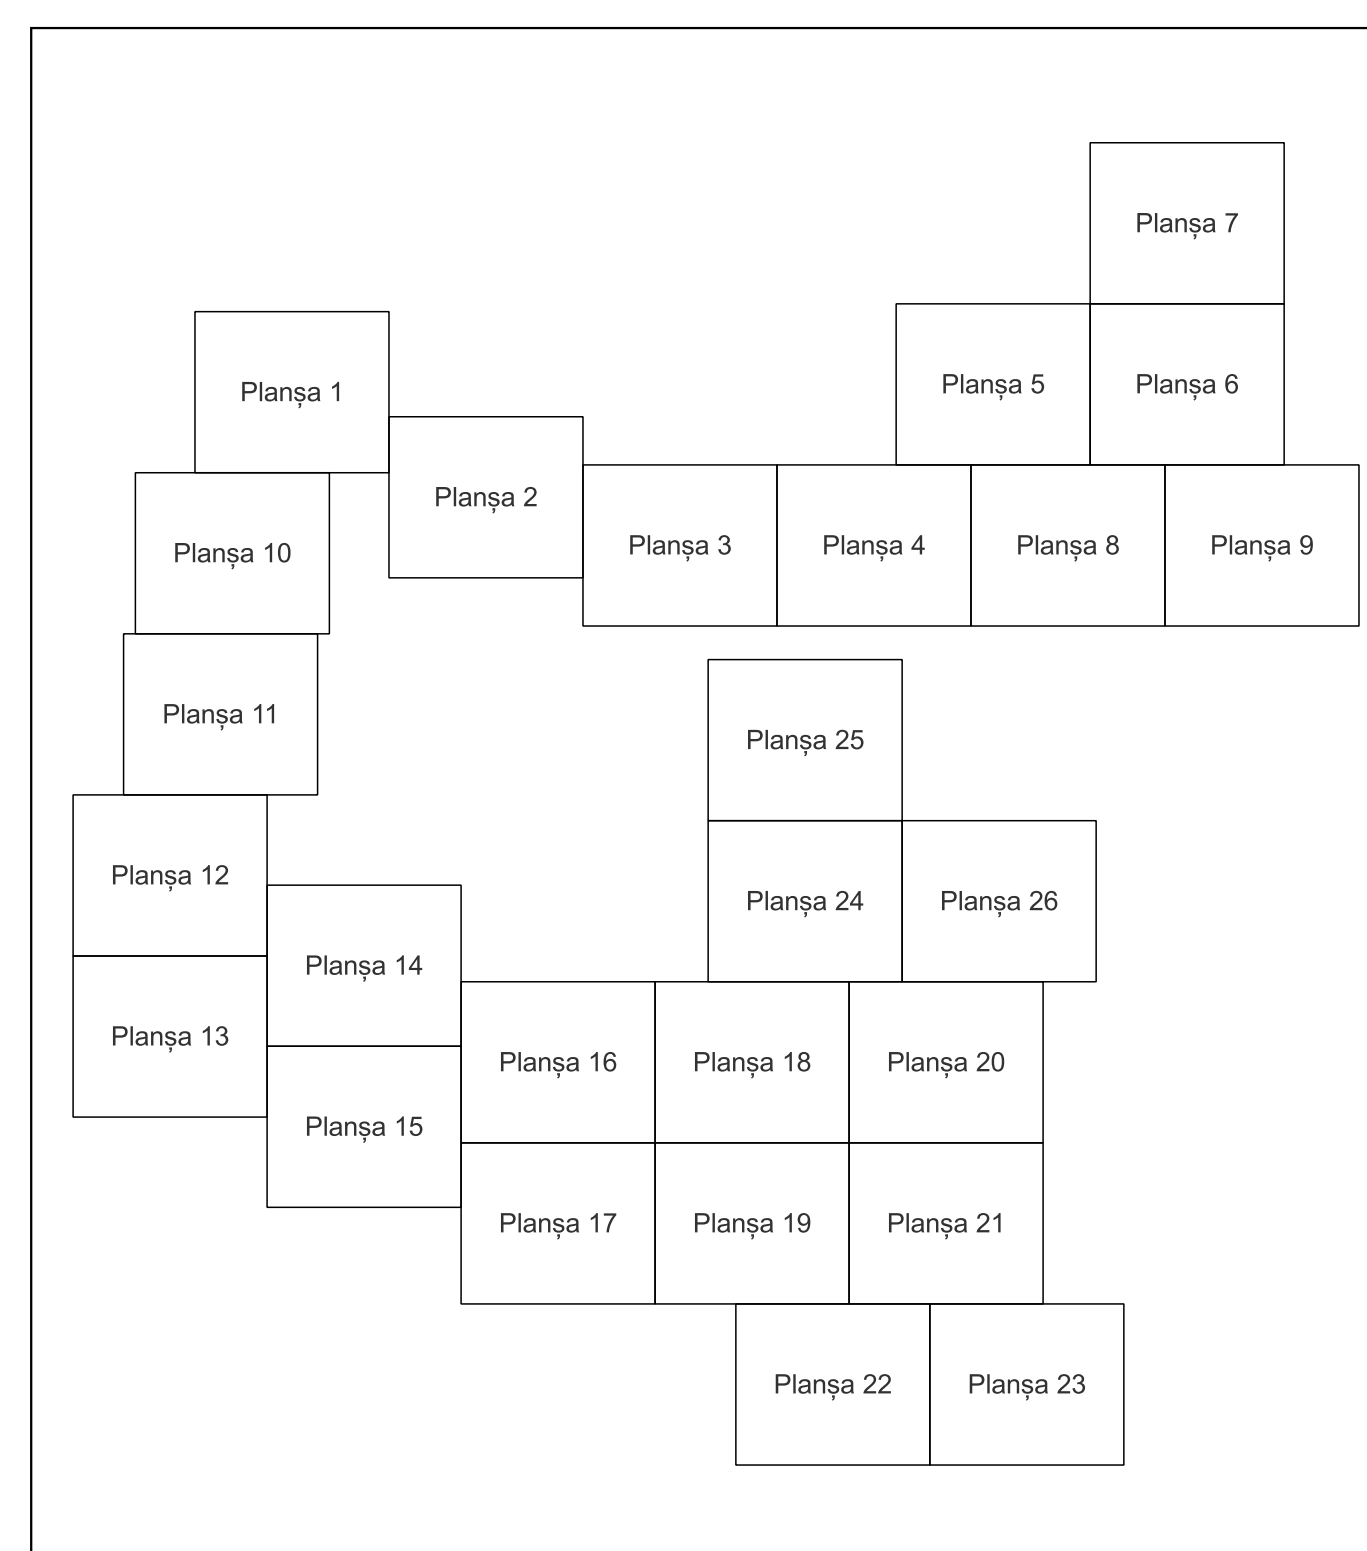

Schema dispunerii planșelor

Legenda	
—	LIMITĂ UAT
—	LIMITĂ UAT
—	LIMITĂ SECTOR
23	NUMĂR SECTOR
—	LIMITĂ IMOBIL
1	ID IMOBIL

Data 07.03.2023