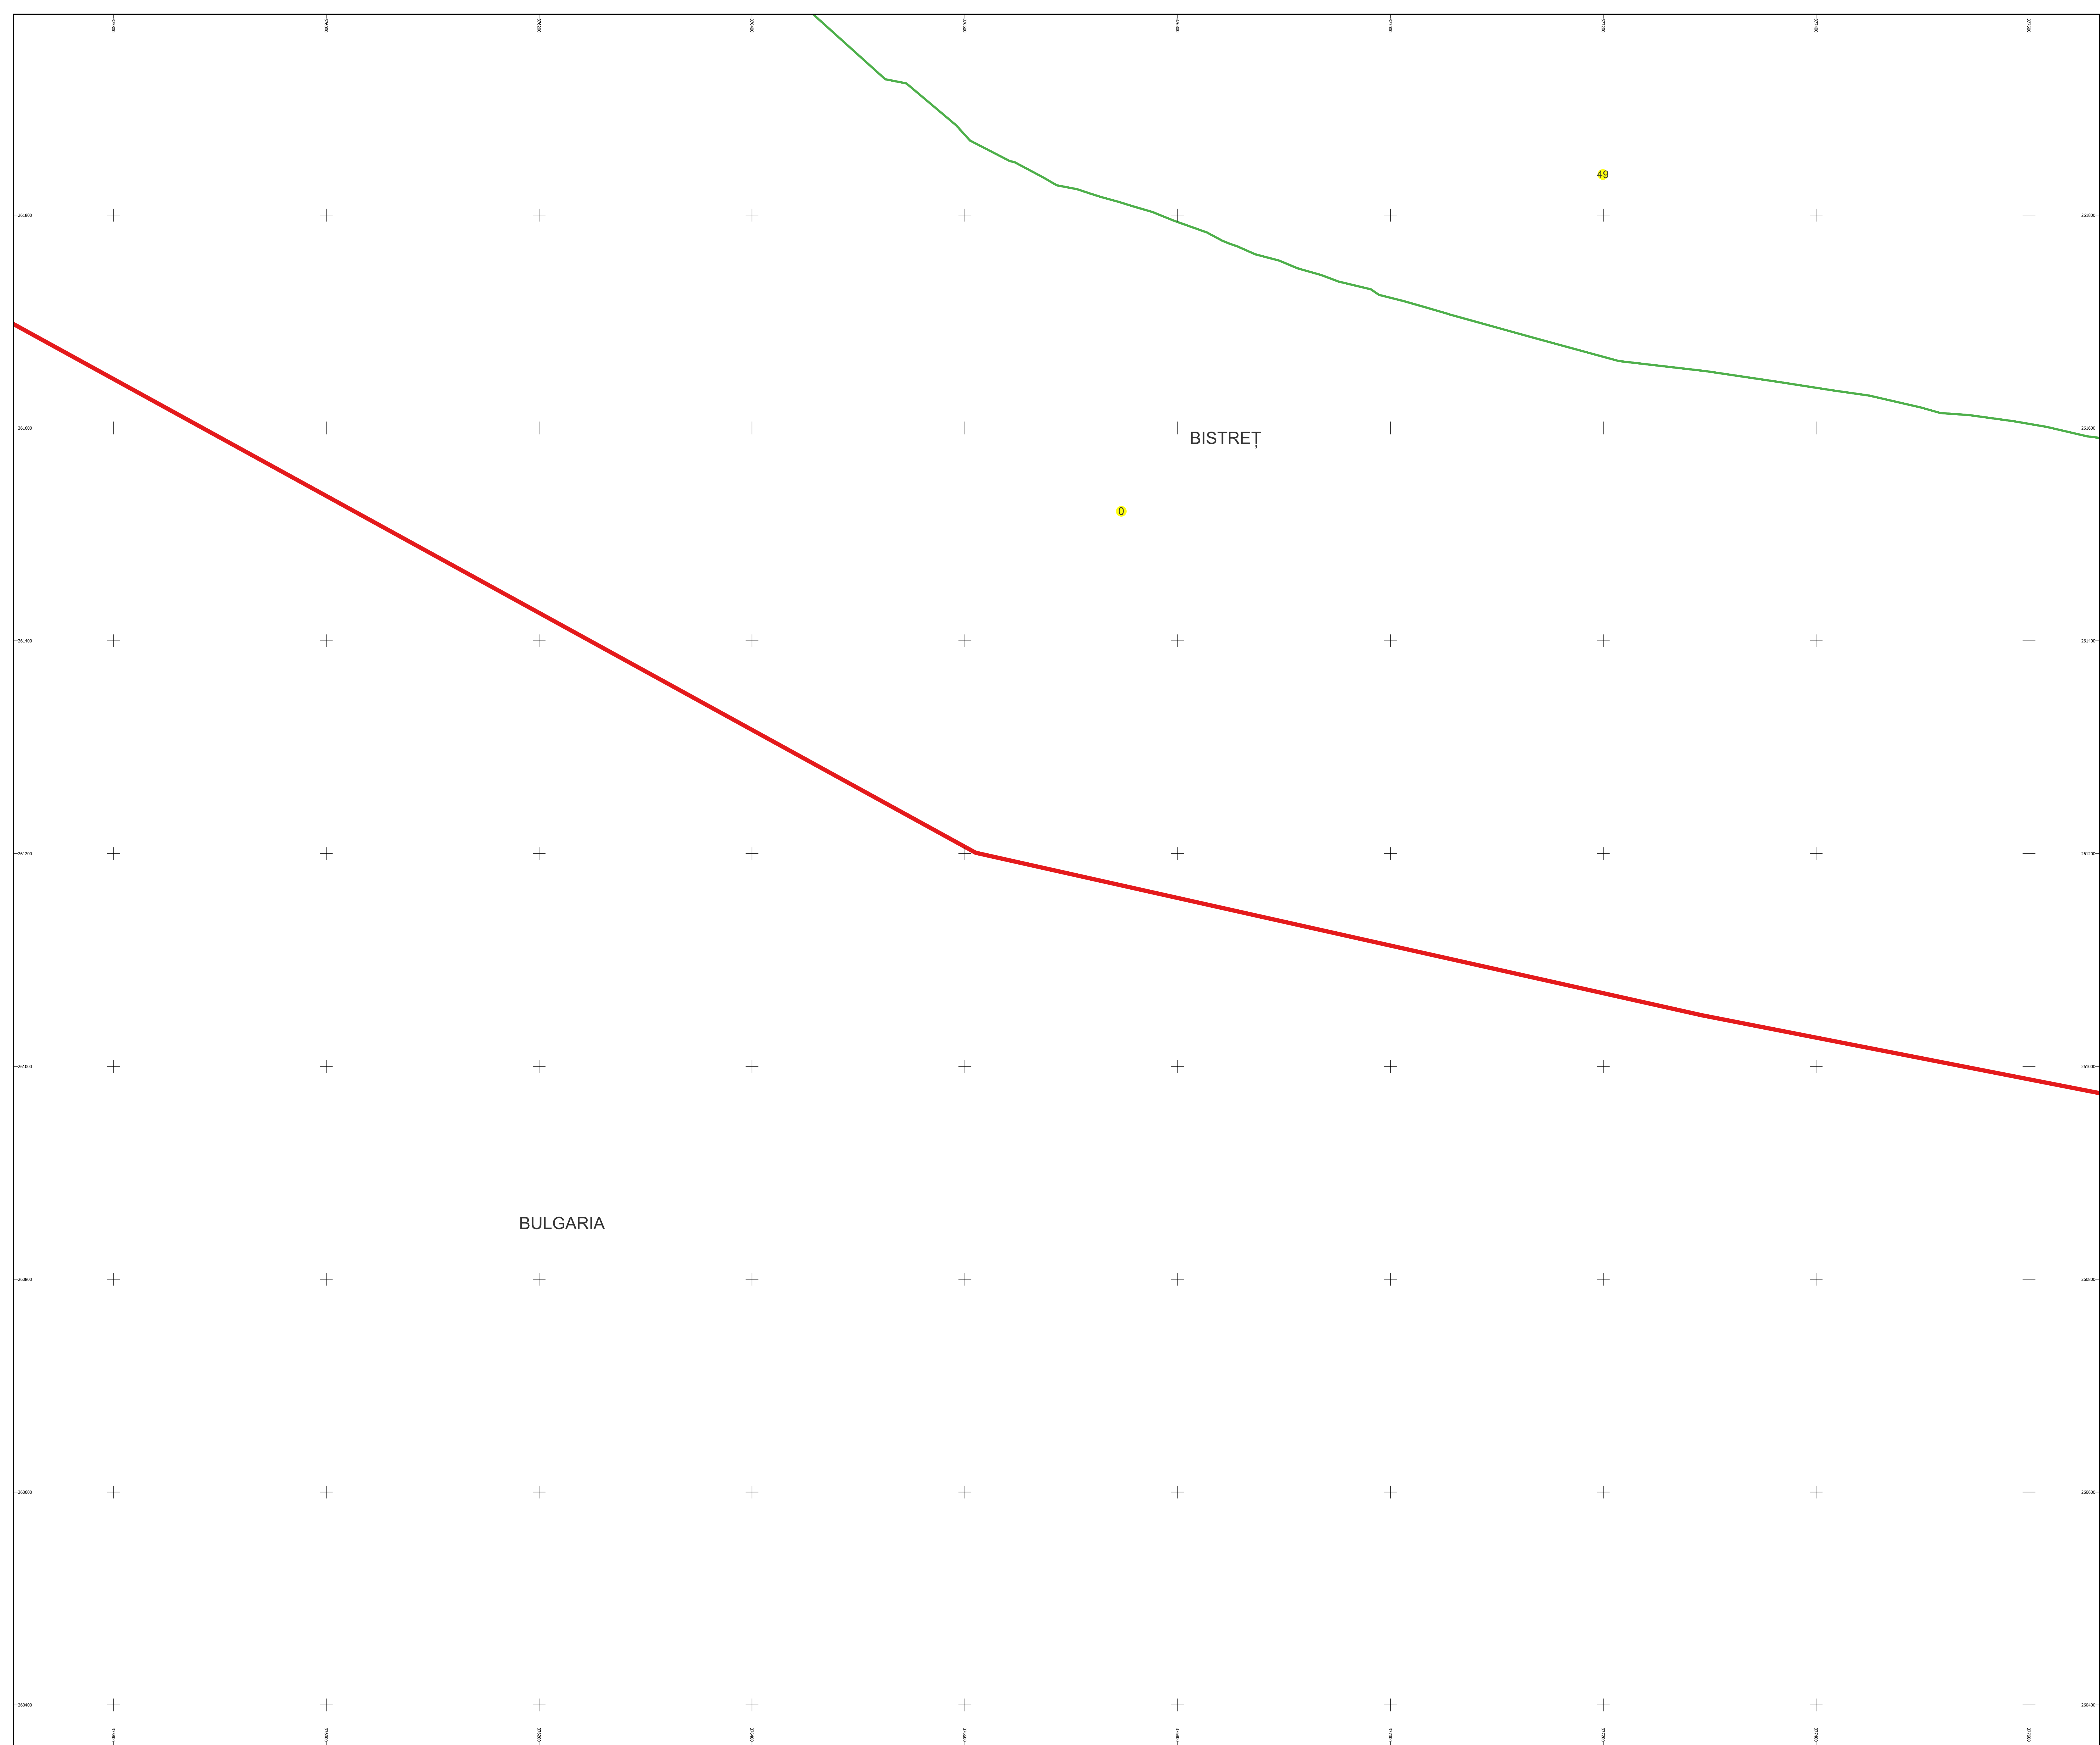

PLAN CADASTRAL

Comuna Bistreț, jud. Dolj

Sector cadastral nr. 0

Scara 1:2000

Sistem de proiecție: Stereografic 1970

Planșa nr. 15/26

spre publicare

Legenda	
	LIMITĂ UAT
	LIMITĂ SECTOR
	NUMĂR SECTOR
	LIMITĂ IMOBIL
	ID IMOBIL

Data 07.03.2023