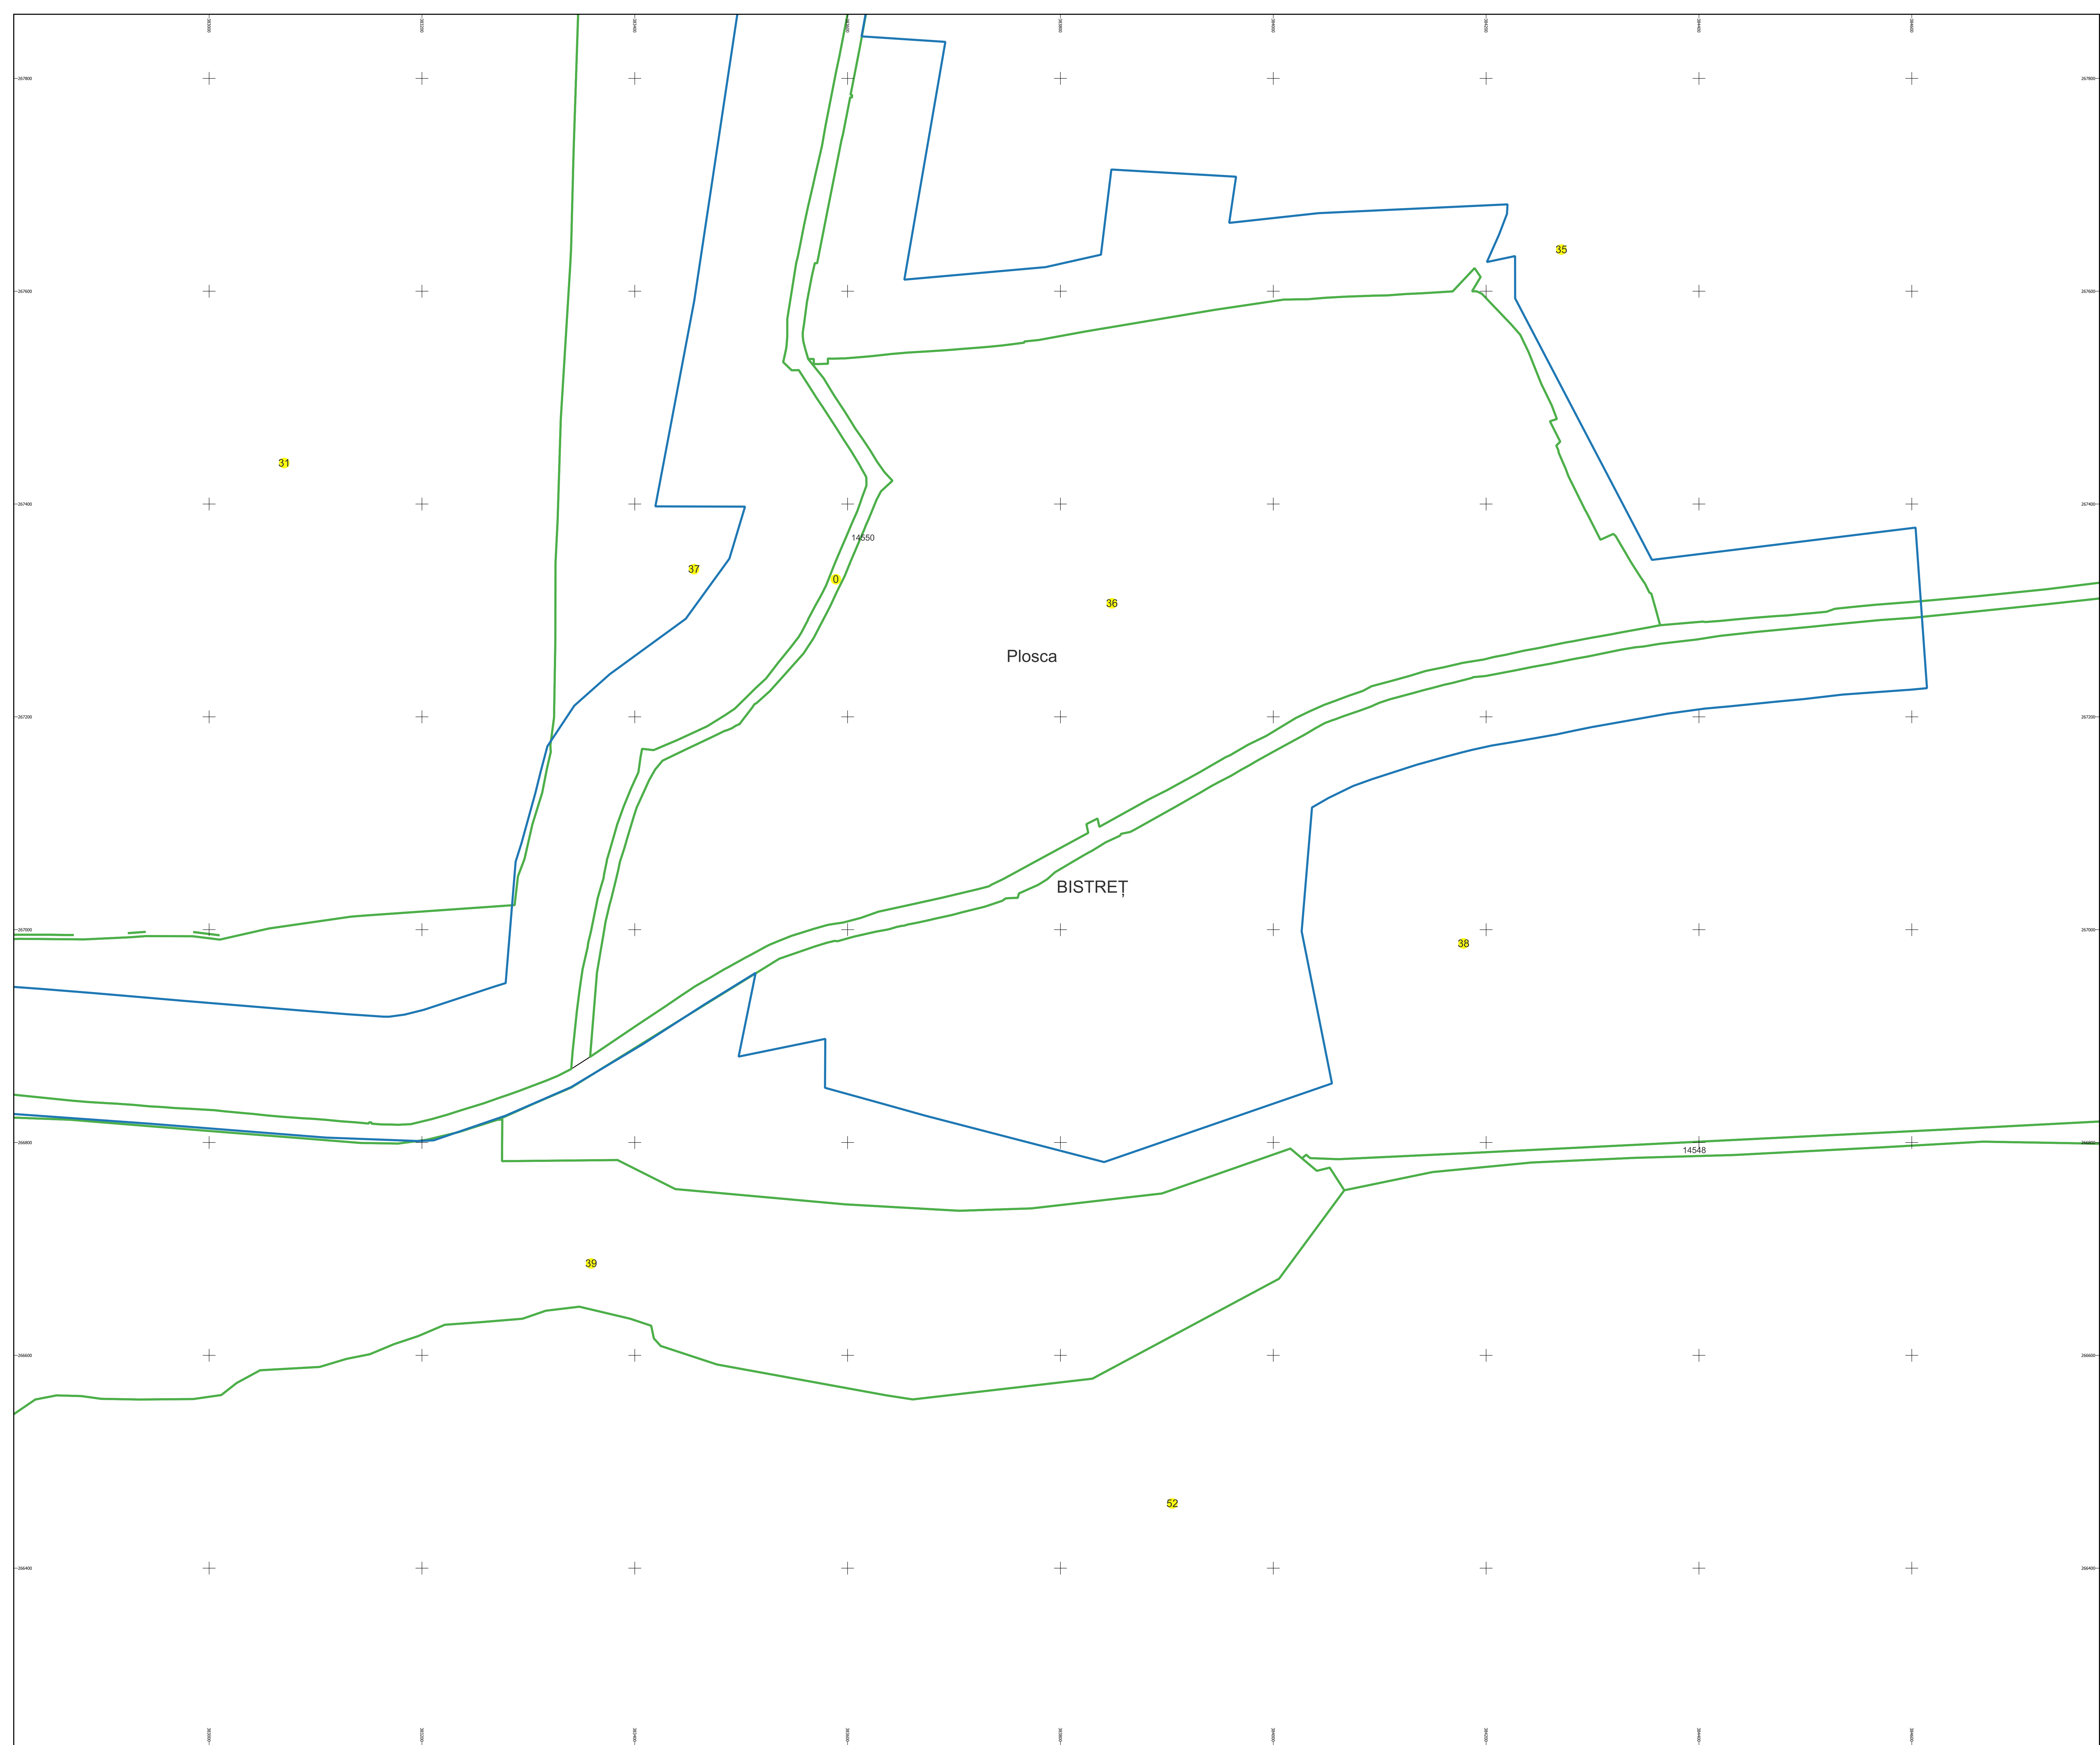

PLAN CADASTRAL

Comuna Bistreț, jud. Dolj

Sector cadastral nr. 0

Scara 1:2000

Sistem de proiecție: Stereografic 1970

Planșa nr. 8/26

spre publicare

Legenda	
—	LIMITĂ UAT
—	LIMITĂ UAT
—	LIMITĂ SECTOR
28	NUMĂR SECTOR
—	LIMITĂ IMOBIL
1	ID IMOBIL

Data 07.03.2023