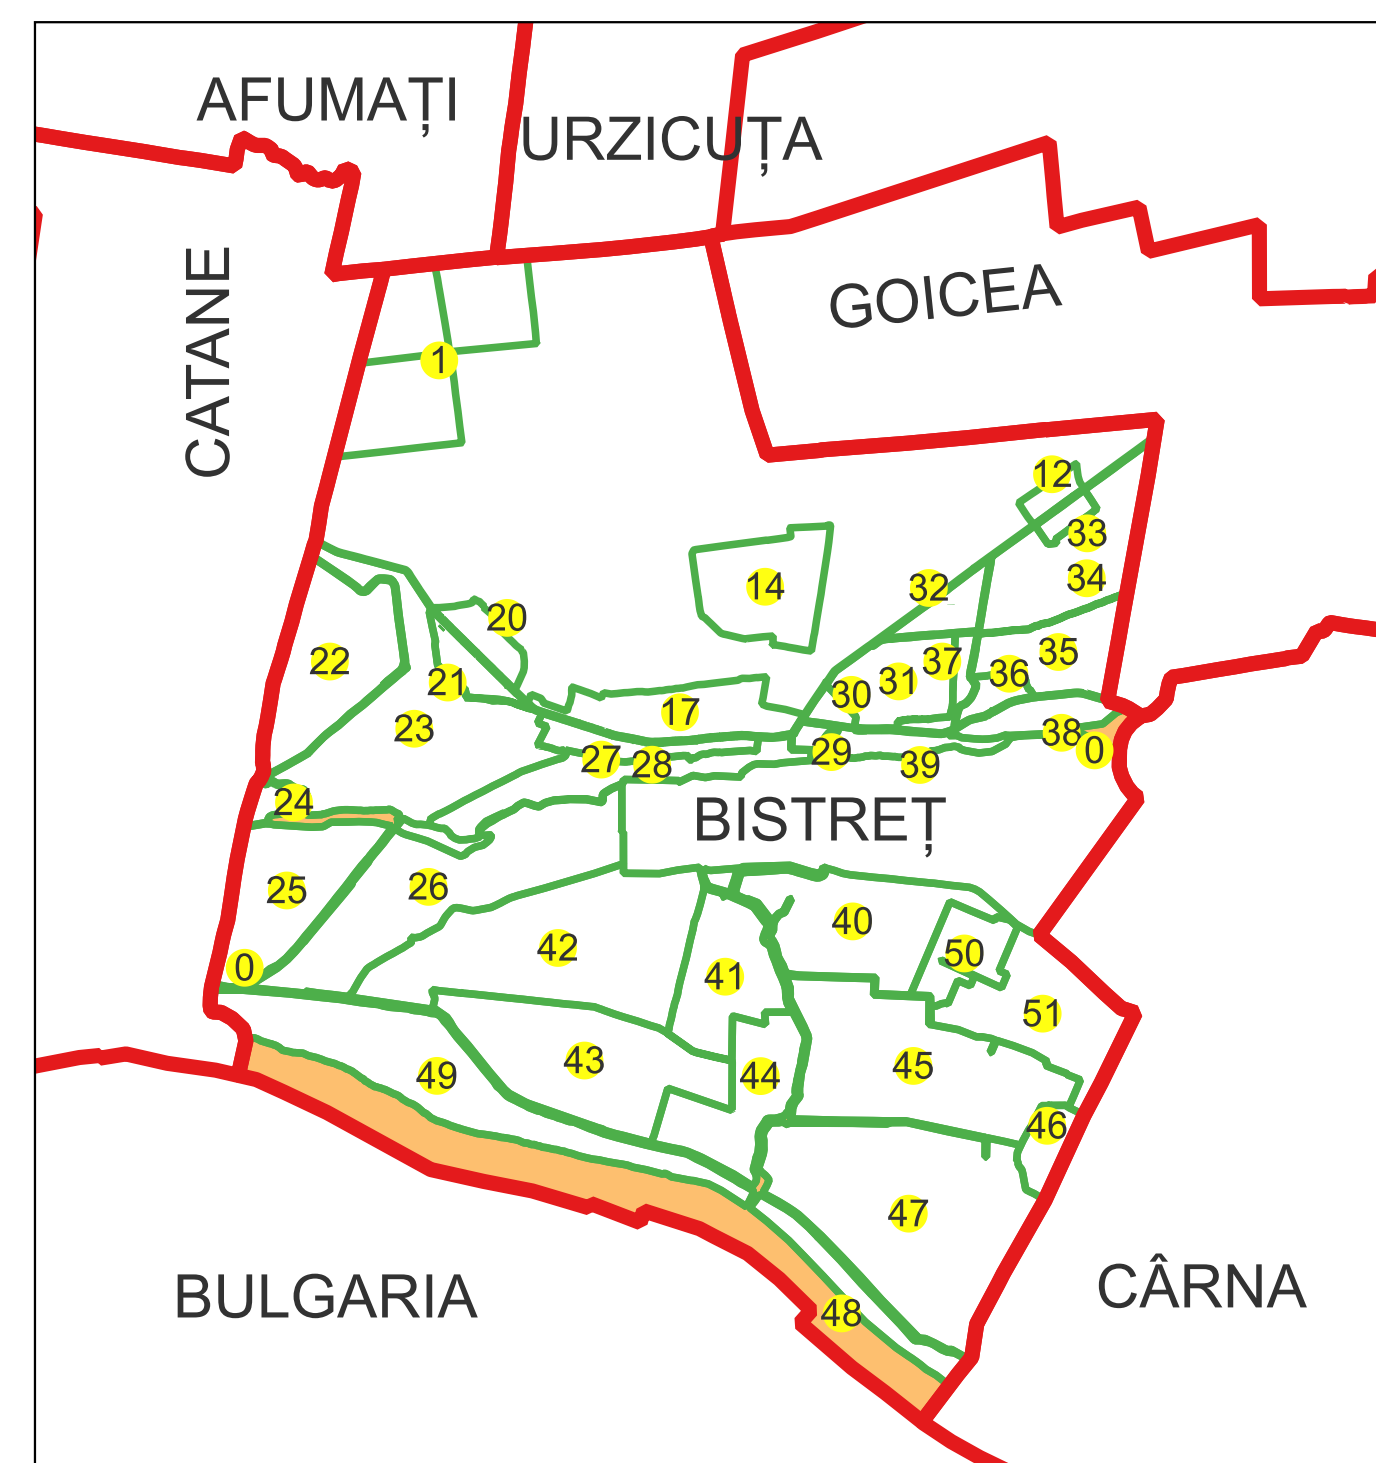

PLAN CADASTRAL

Comuna Bistreț, jud. Dolj

Sector cadastral nr. 0

Scara 1:2000

Sistem de proiecție: Stereografic 1970

Planșa nr. 9/26

spre publicare

Schema dispunerii sectoarelor cadastrale