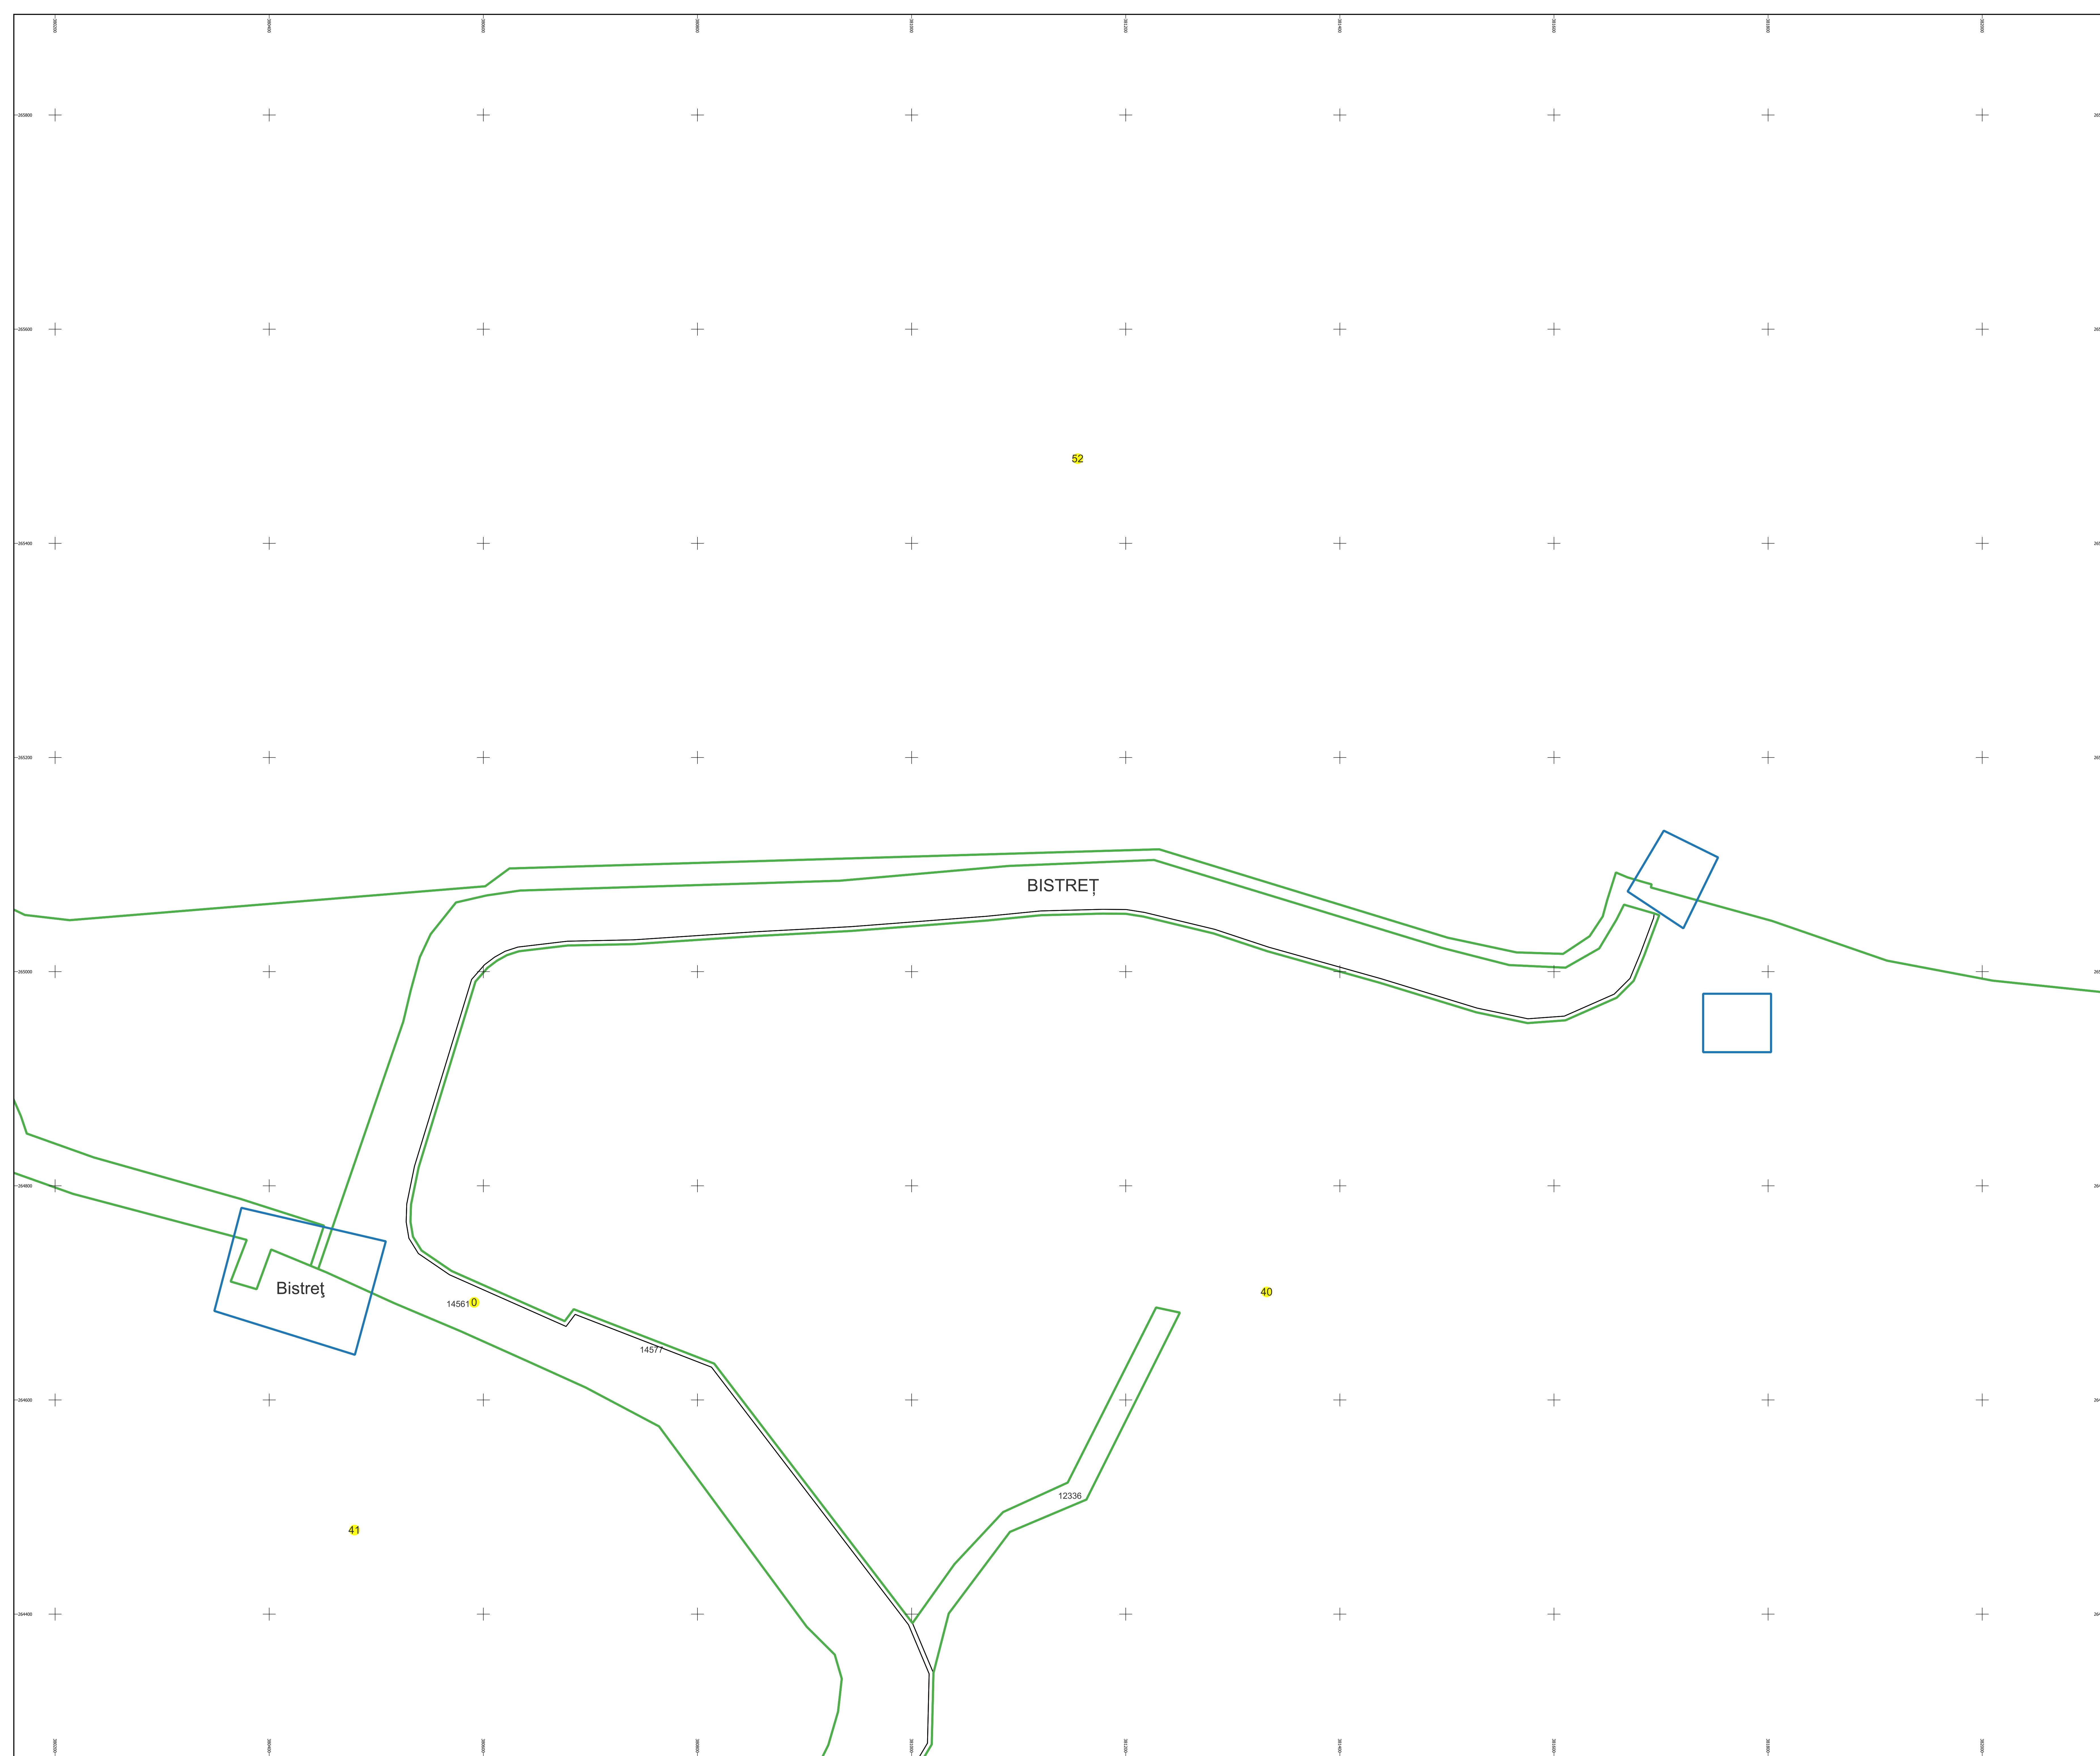

PLAN CADASTRAL

Comuna Bistreț, jud. Dolj

Sector cadastral nr. 0

Scara 1:2000

Sistem de proiecție: Stereografic 1970

Planșa nr. 25/26

spre publicare

Legenda	
—	LIMITĂ UAT
—	LIMITĂ UAT
—	LIMITĂ SECTOR
25	NUMĂR SECTOR
—	LIMITĂ IMOBIL
1	ID IMOBIL

Data 07.03.2023