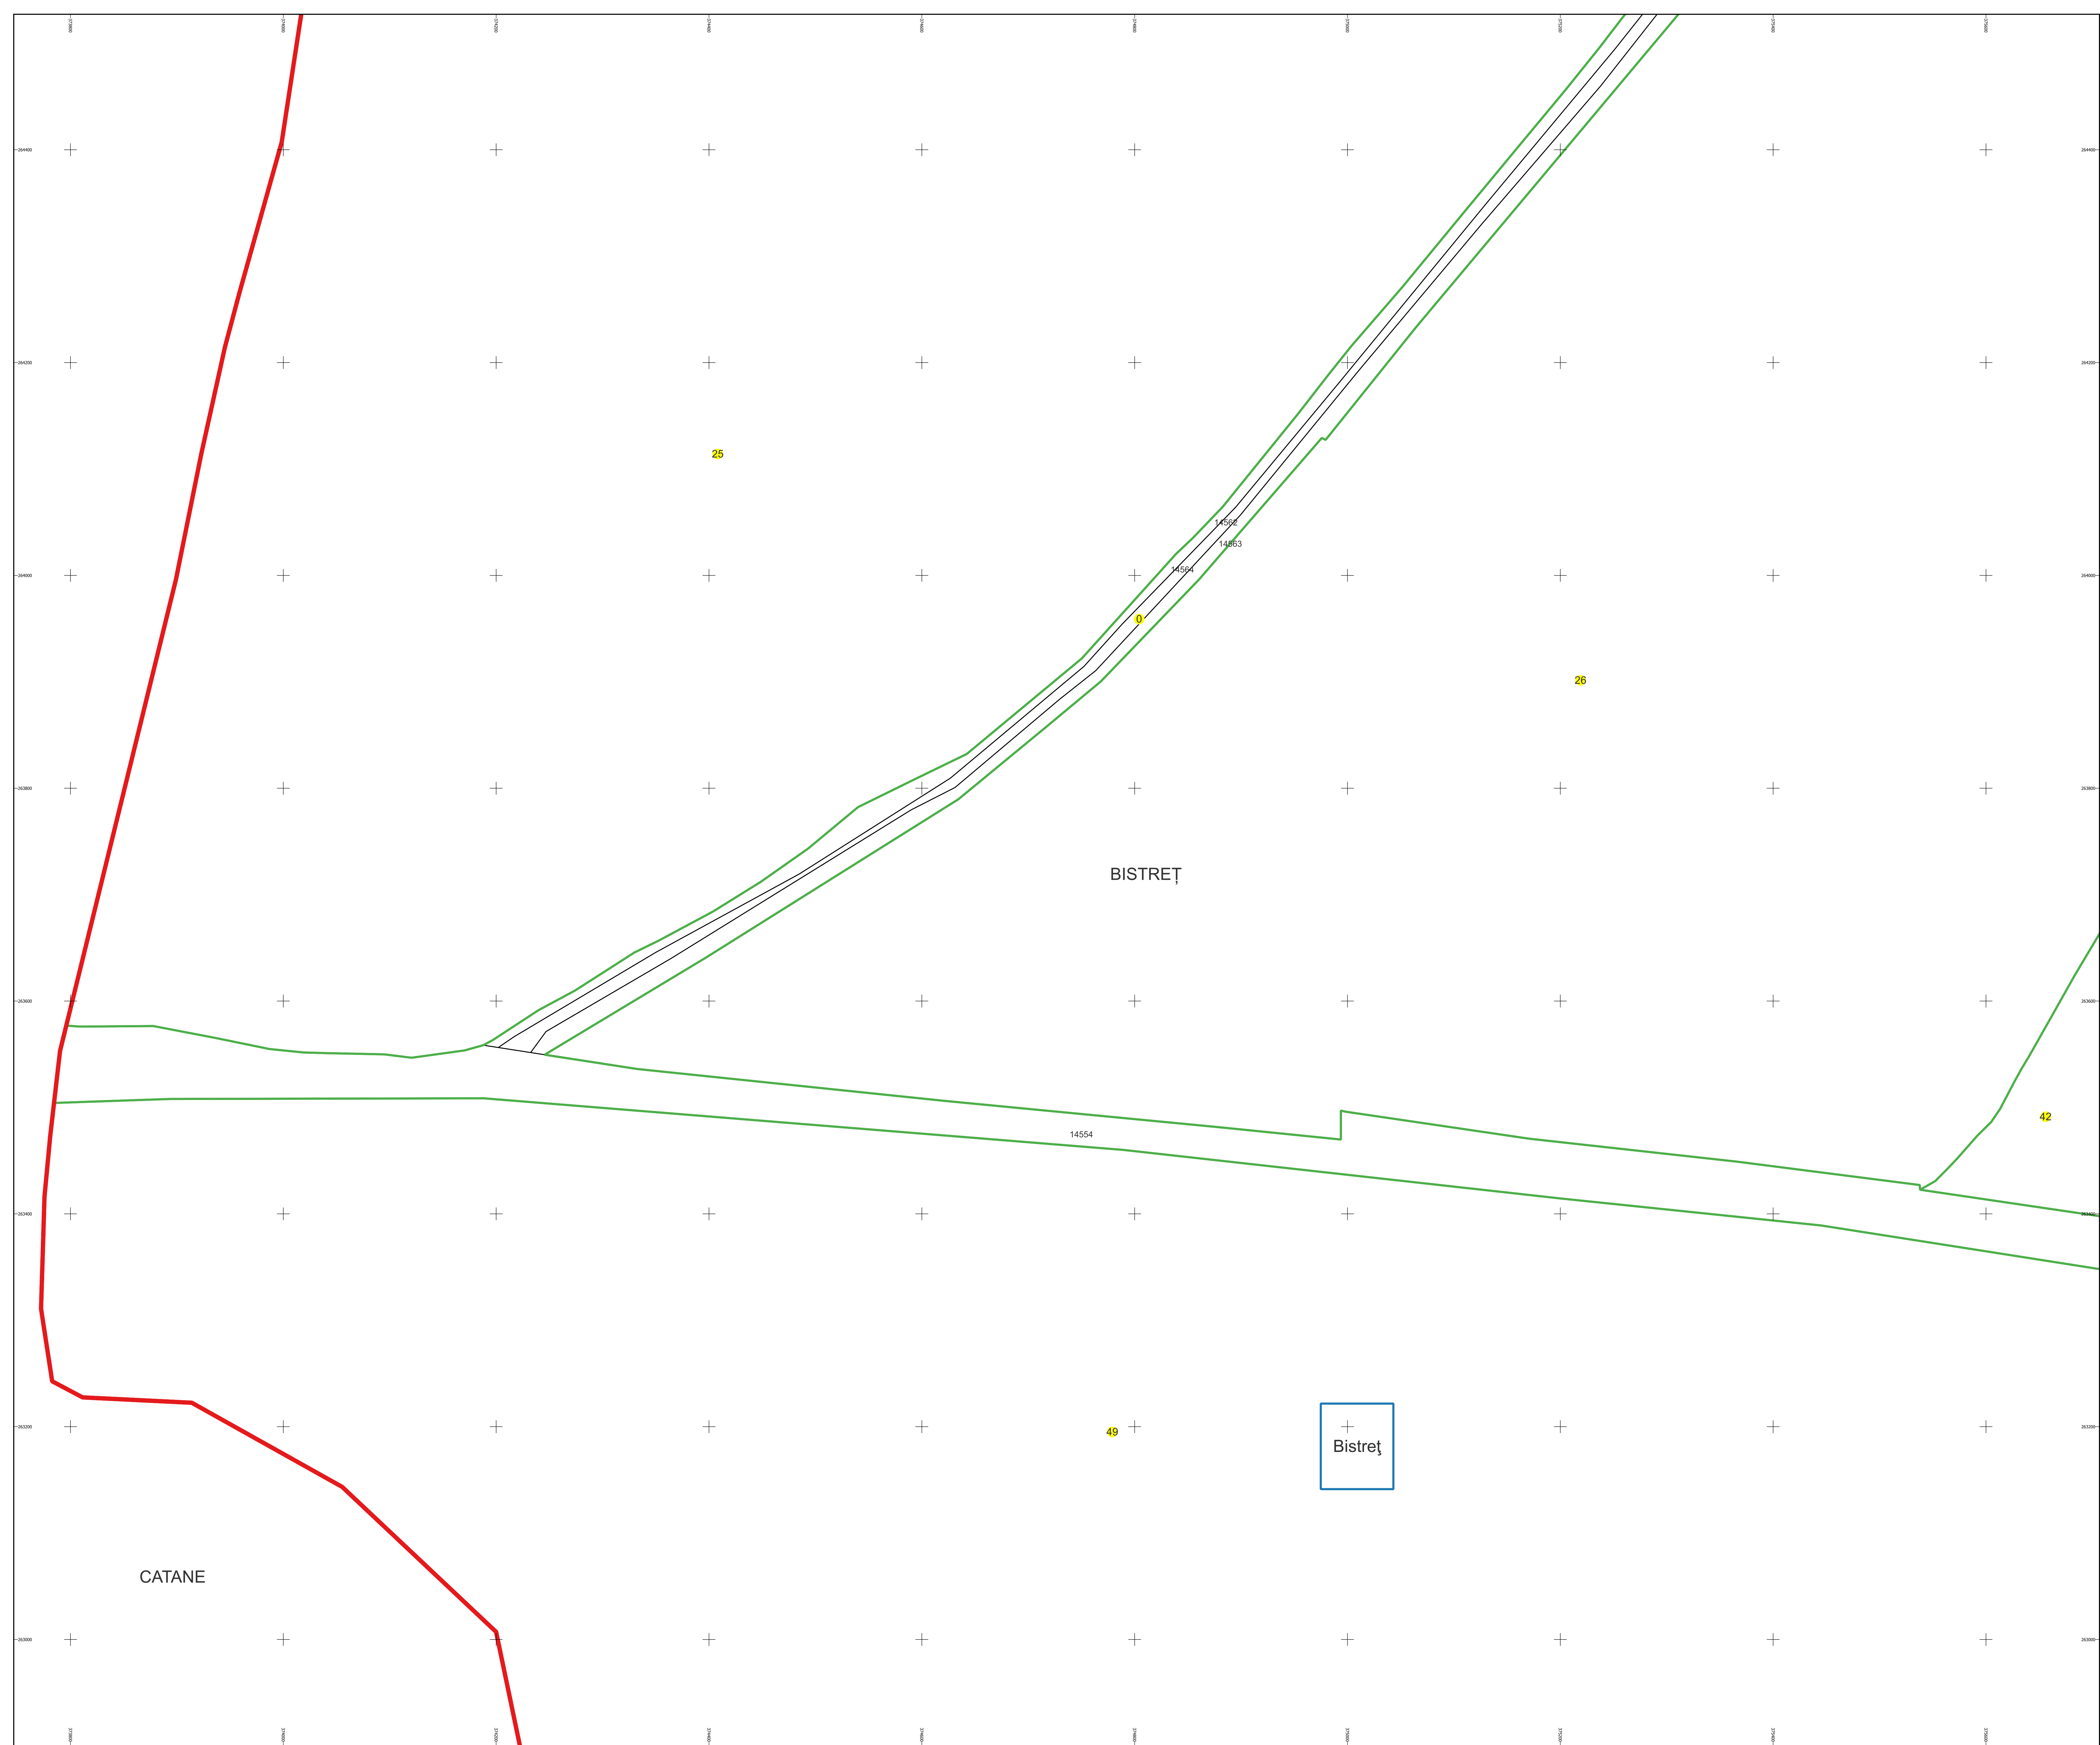

PLAN CADASTRAL

Comuna Bistreț, jud. Dolj

Sector cadastral nr. 0

Scara 1:2000

Sistem de proiecție: Stereografic 1970

Planșa nr. 12/26

spre publicare

Legenda

- LIMITĂ UAT
- LIMITĂ UAT
- LIMITĂ SECTOR
- 25 NUMĂR SECTOR
- LIMITĂ IMOBIL
- 1 ID IMOBIL

Data 07.03.2023