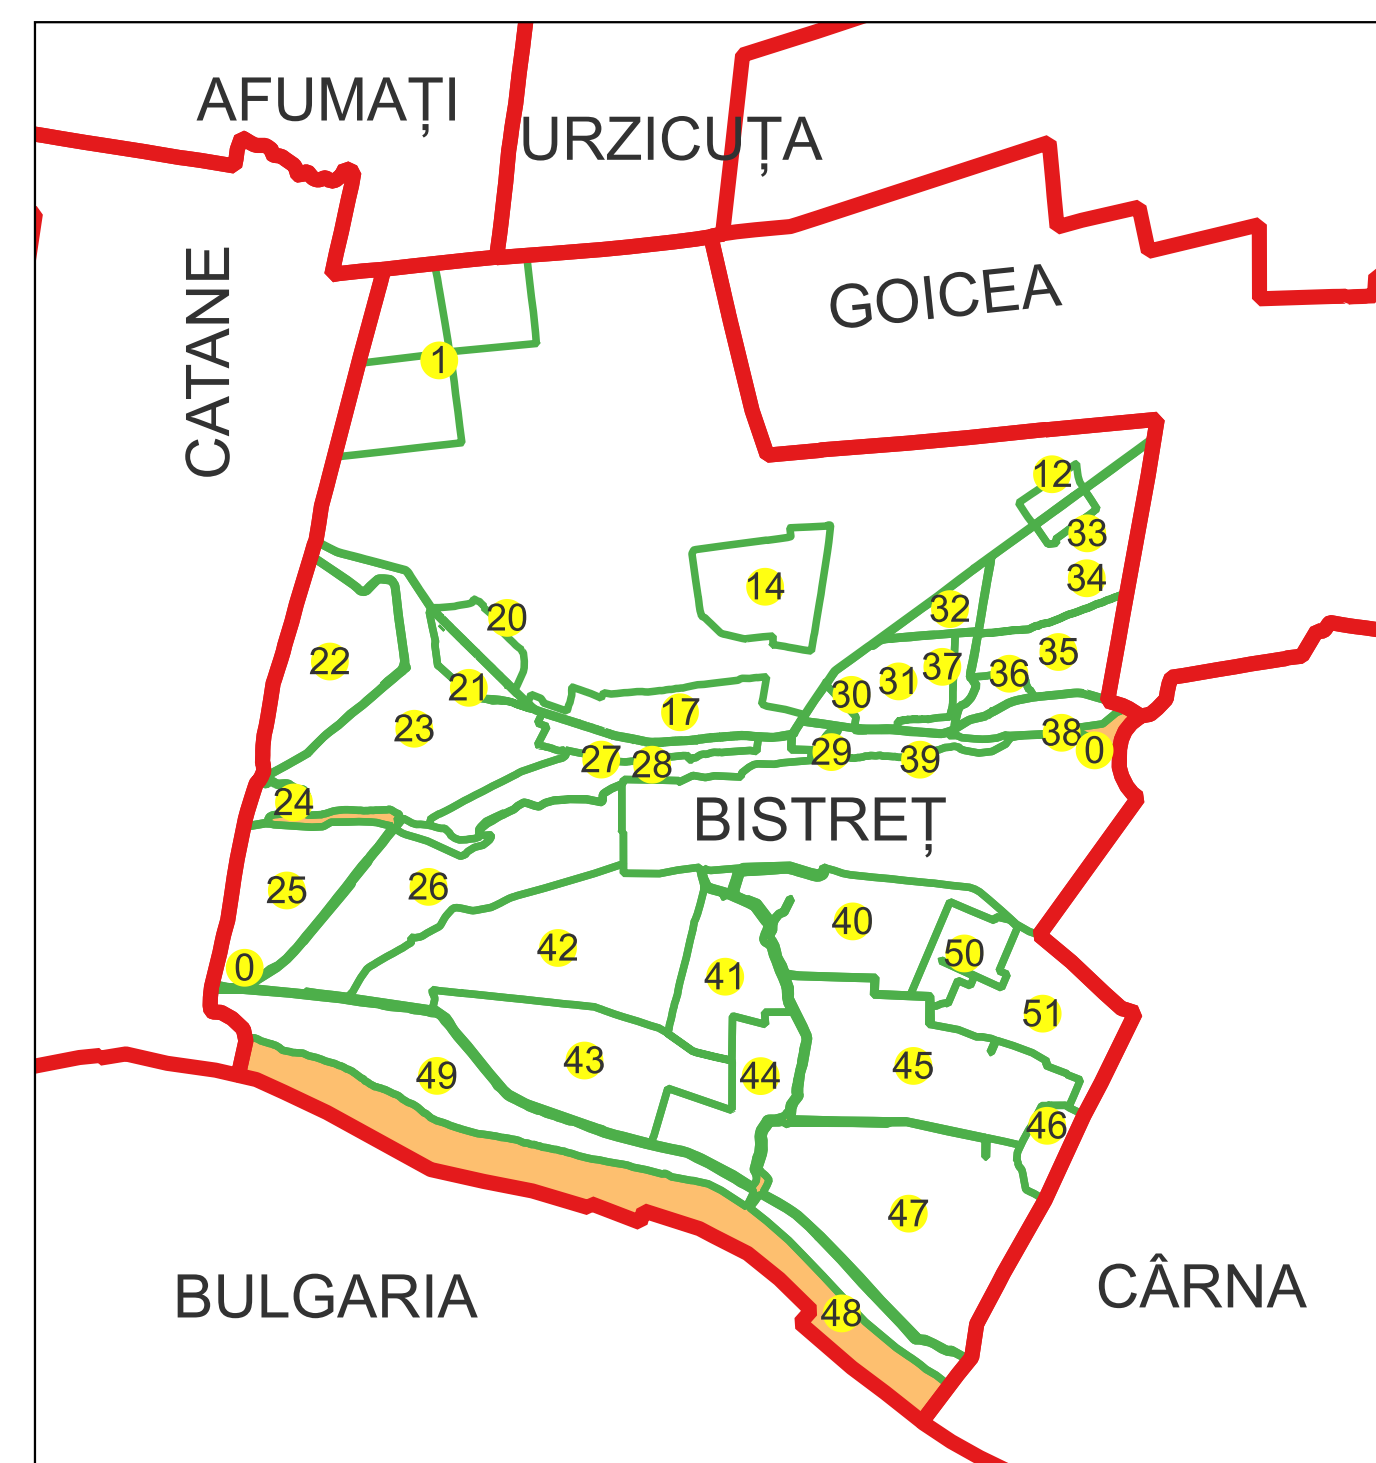

PLAN CADASTRAL

Comuna Bistreț, jud. Dolj

Sector cadastral nr. 0

Scara 1:2000

Sistem de proiecție: Stereografic 1970

Planșa nr. 22/26

spre publicare

N

Schema dispunerii sectoarelor cadastrale