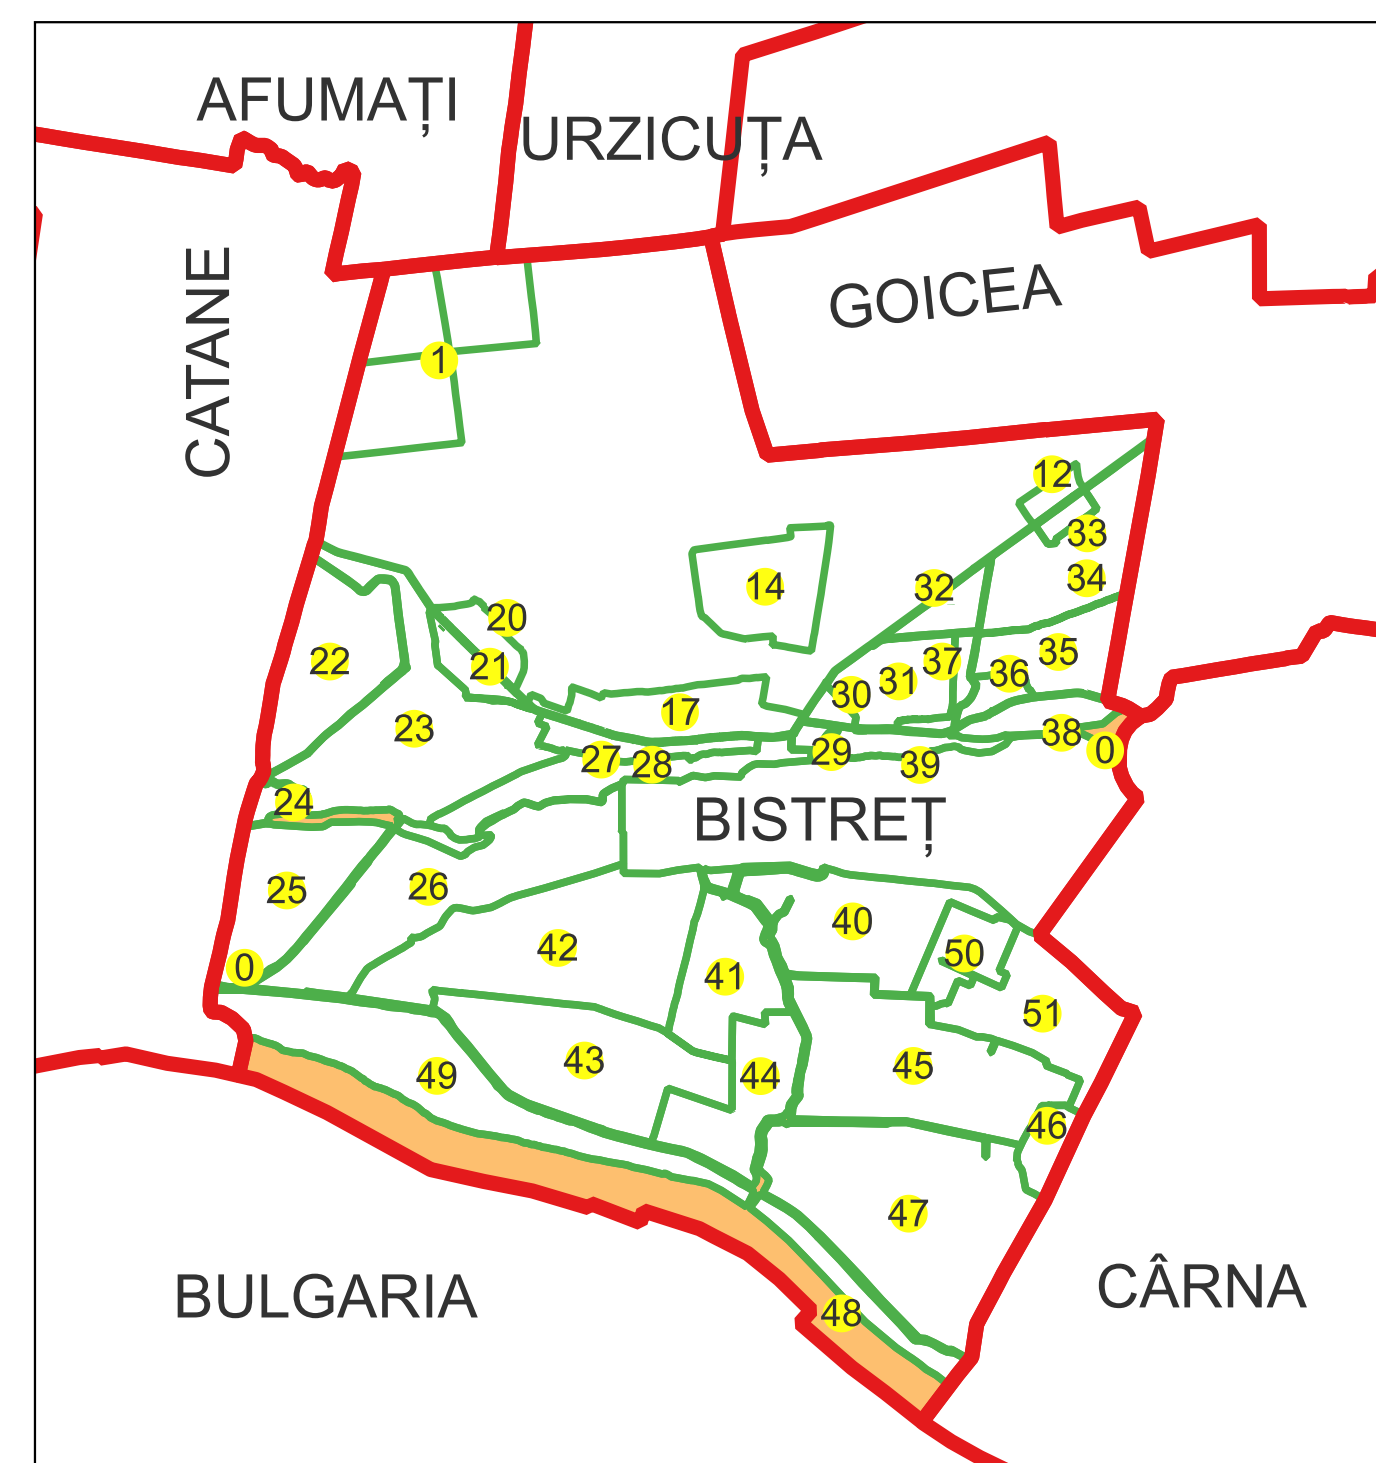

PLAN CADASTRAL

Comuna Bistreț, jud. Dolj

Sector cadastral nr. 0

Scara 1:2000

Sistem de proiecție: Stereografic 1970

Planșa nr. 13/26

spre publicare

Schema dispunerii sectoarelor cadastrale