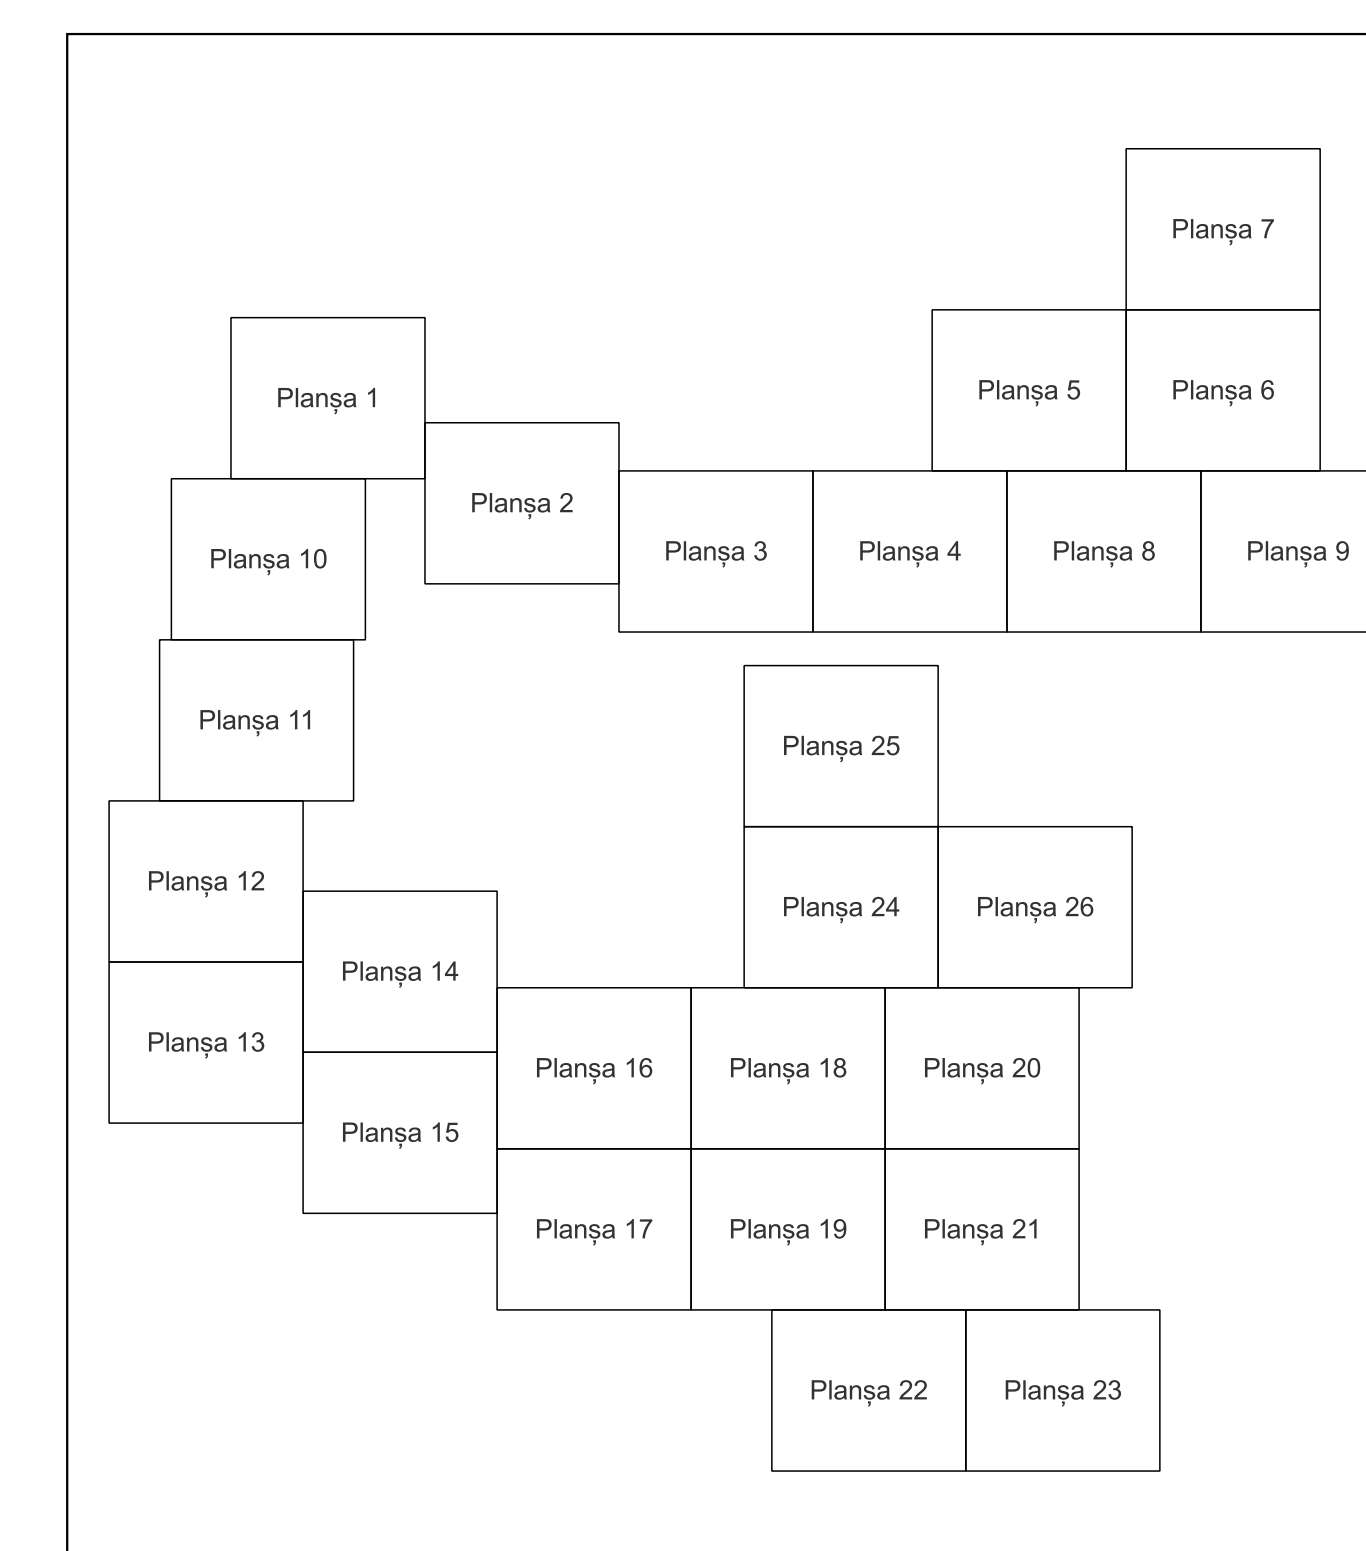

Schema dispunerii planșelor

Legenda	
—	LIMITĂ UAT
—	LIMITĂ UAT
—	LIMITĂ SECTOR
29	NUMĂR SECTOR
—	LIMITĂ IMOBIL
1	ID IMOBIL

Data 07.03.2023