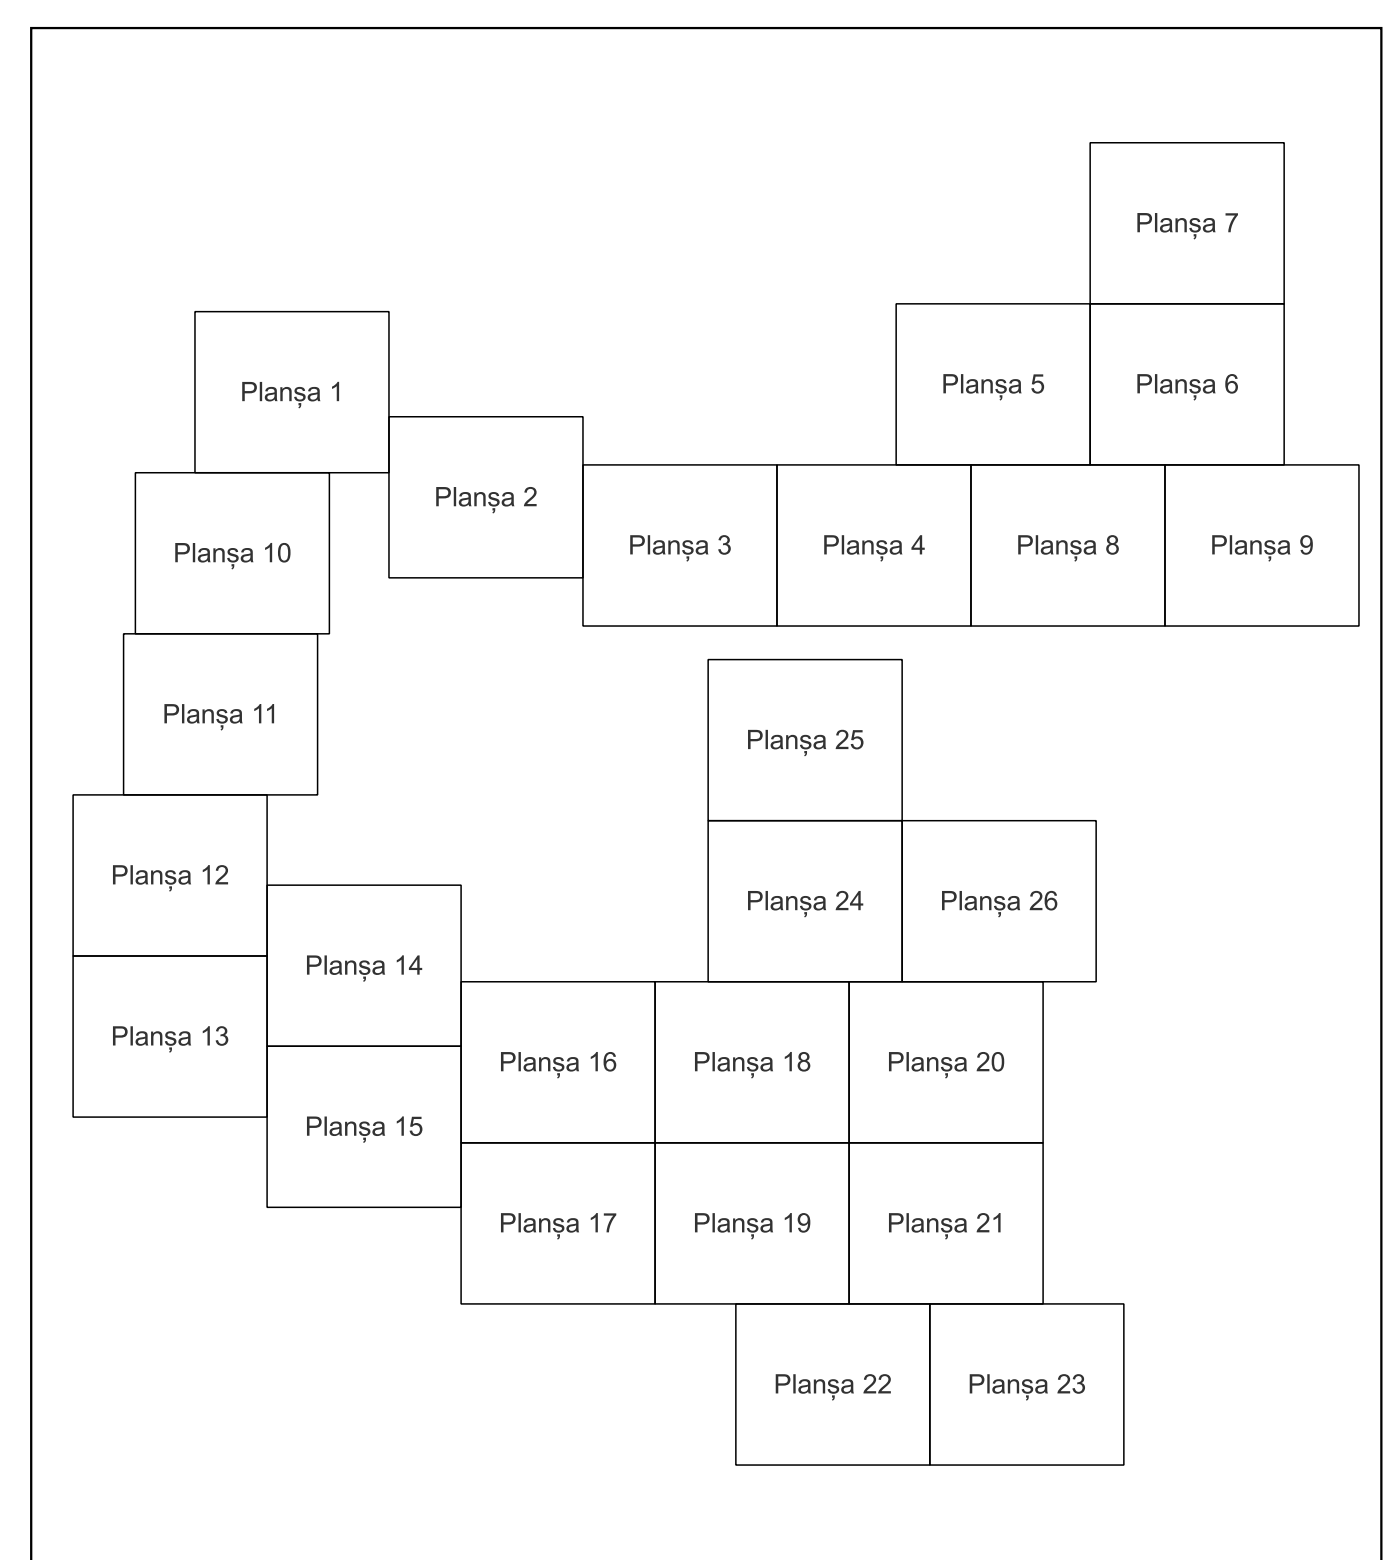

Schema dispunerii planșelor

Legenda

- LIMITĂ UAT
- LIMITĂ UAT
- LIMITĂ SECTOR
- 23 NUMĂR SECTOR
- LIMITĂ IMOBIL
- 1 ID IMOBIL

Data 07.03.2023