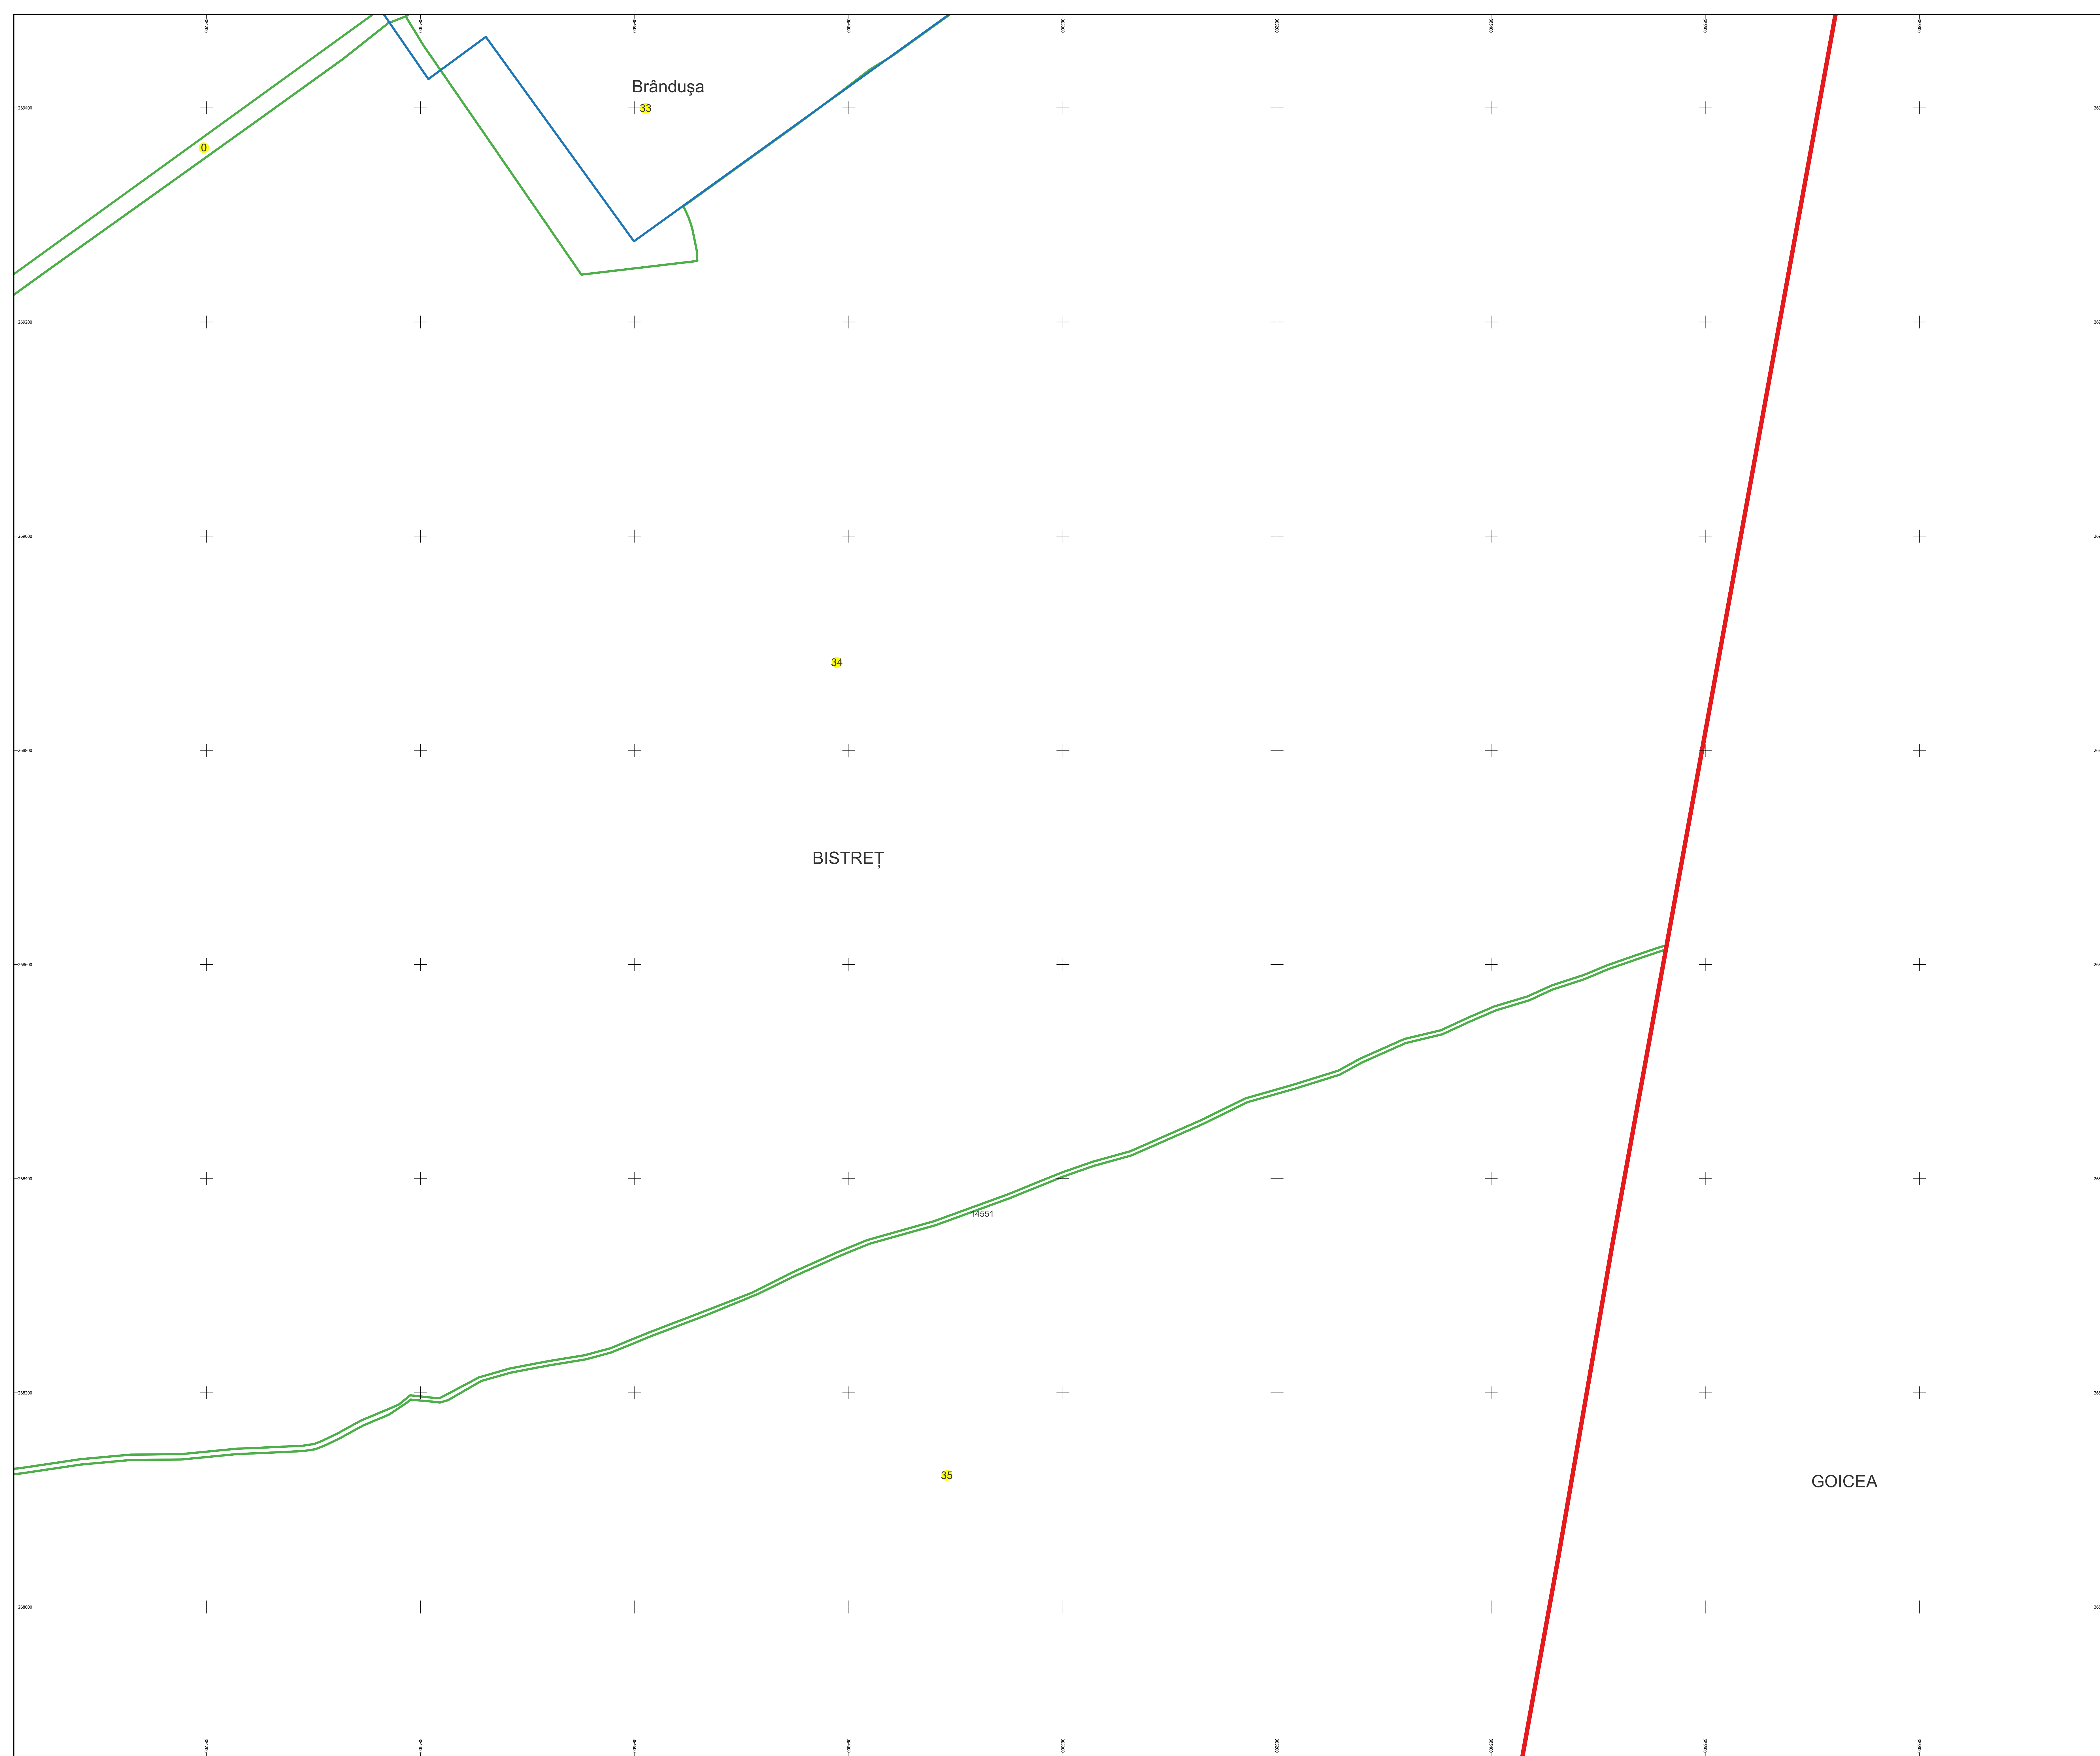

PLAN CADASTRAL

Comuna Bistreț, jud. Dolj

Sector cadastral nr. 0

Scara 1:2000

Sistem de proiecție: Stereografic 1970

Planșa nr. 6/26

spre publicare

Legenda	
	LIMITĂ UAT
	LIMITĂ SECTOR
	NUMĂR SECTOR
	LIMITĂ IMOBIL
	ID IMOBIL

Data 07.03.2023