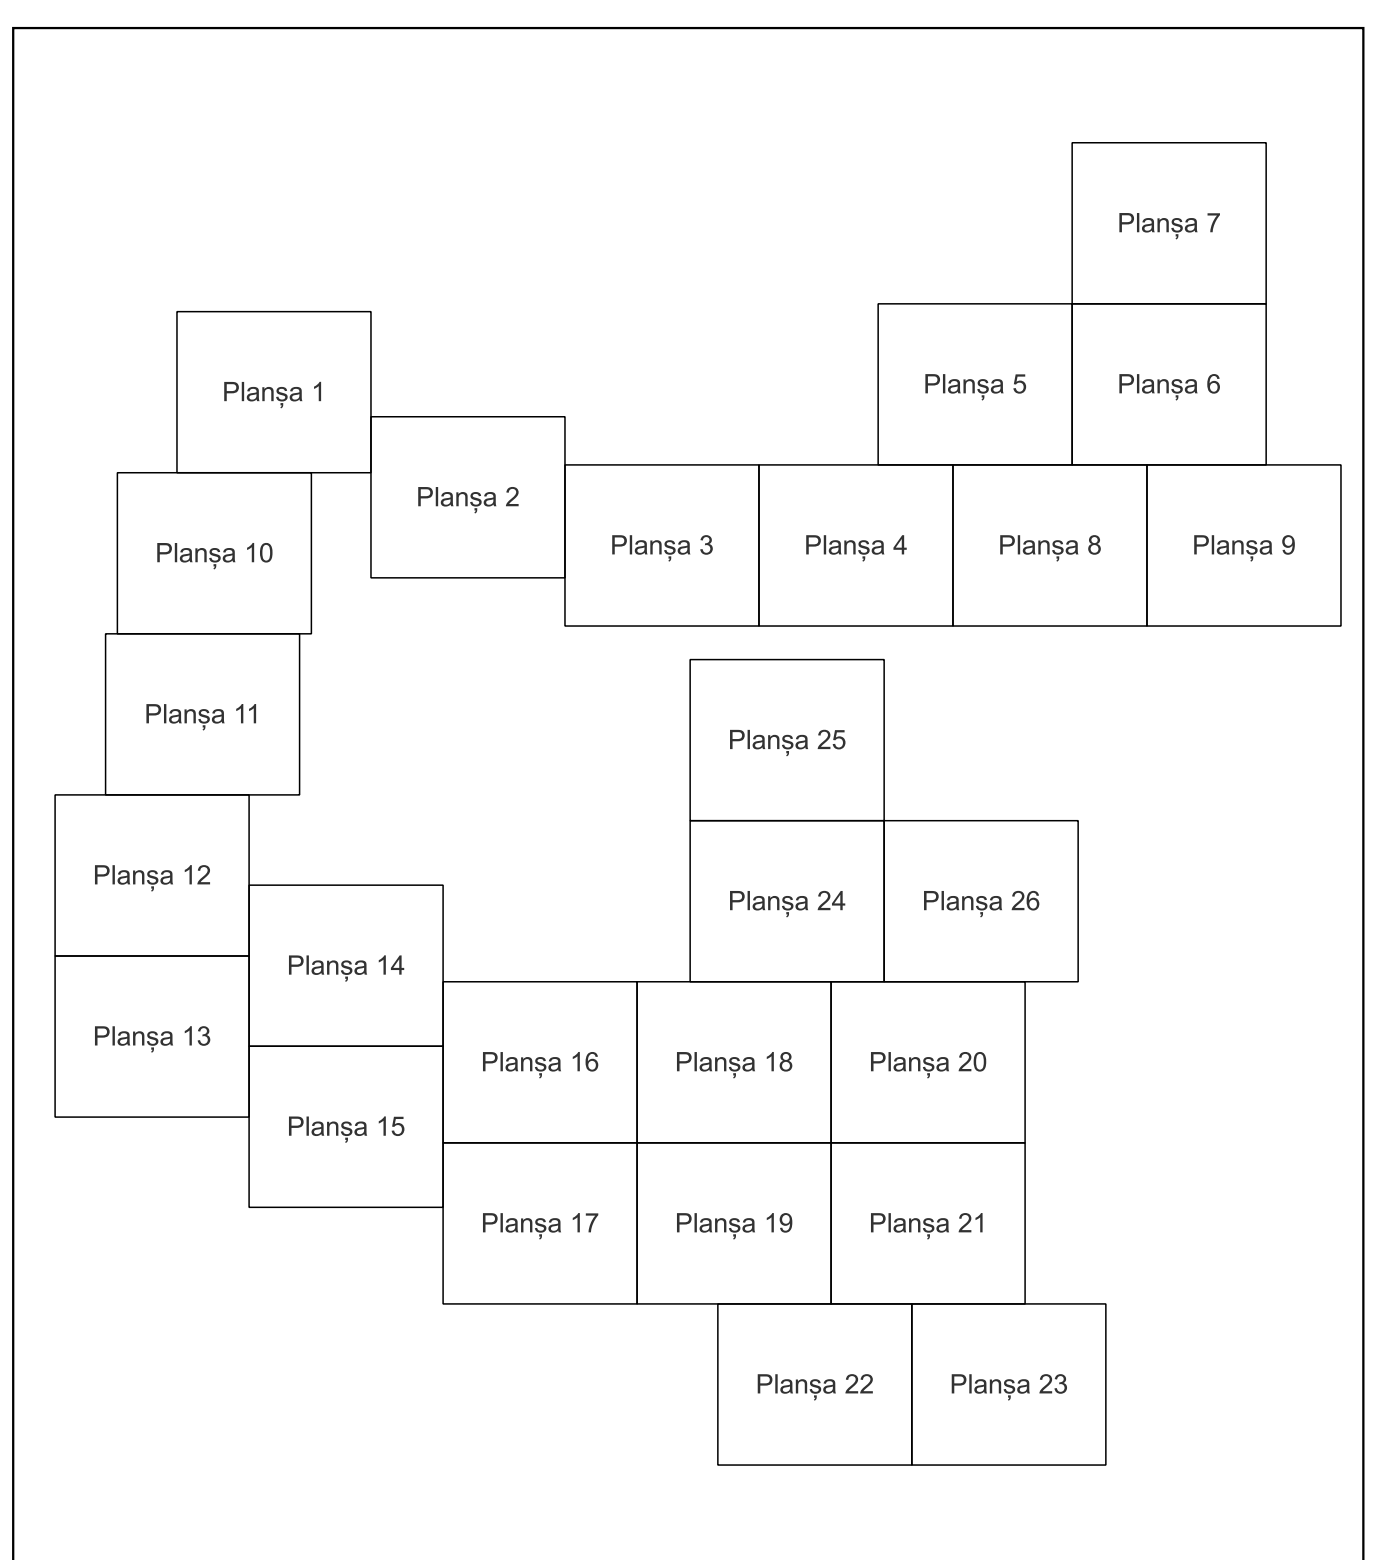

Schema dispunerii planșelor

Legenda	
	LIMITĂ UAT
	LIMITĂ SECTOR
	NUMĂR SECTOR
	LIMITĂ IMOBIL
	ID IMOBIL

Data 07.03.2023