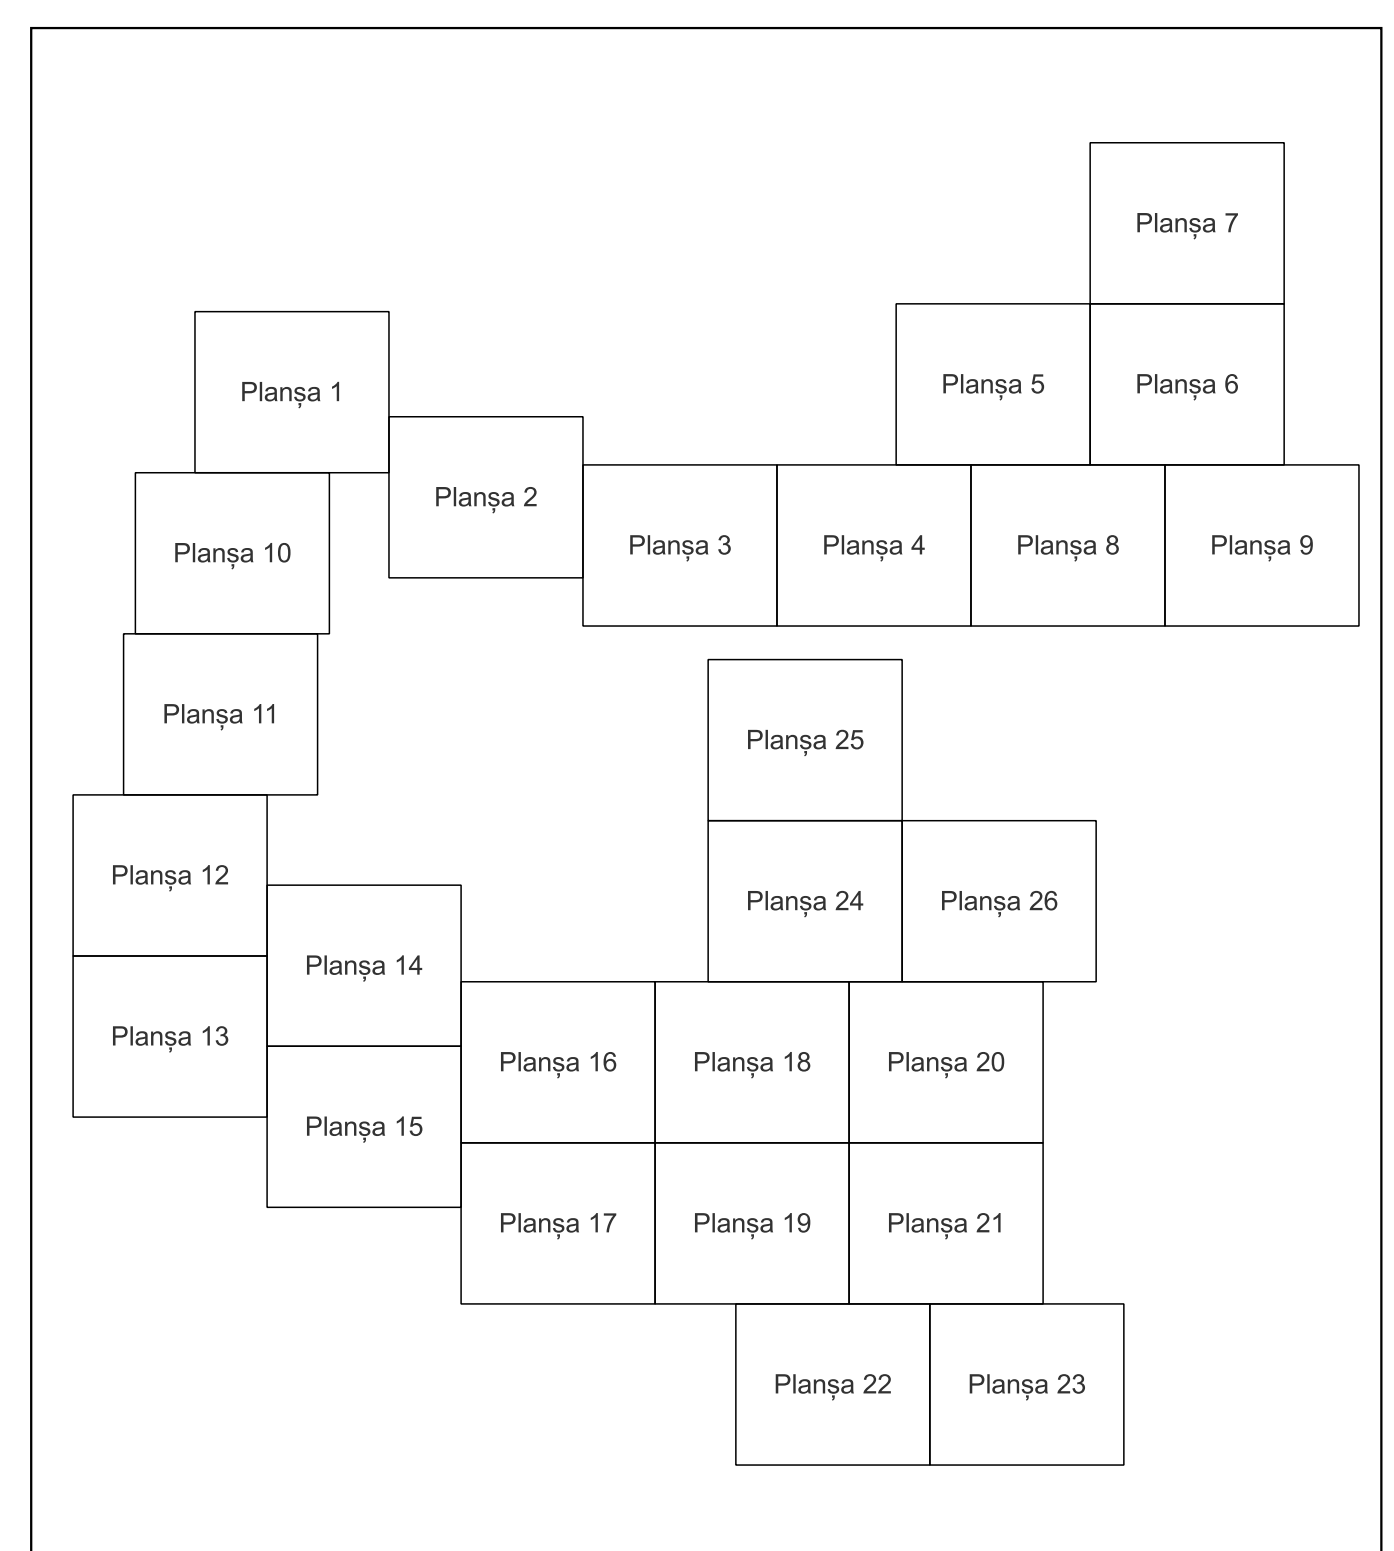

Schema dispunerii planșelor

Legenda	
—	LIMITĂ UAT
—	LIMITĂ UAT
—	LIMITĂ SECTOR
28	NUMĂR SECTOR
—	LIMITĂ IMOBIL
1	ID IMOBIL

Data 07.03.2023