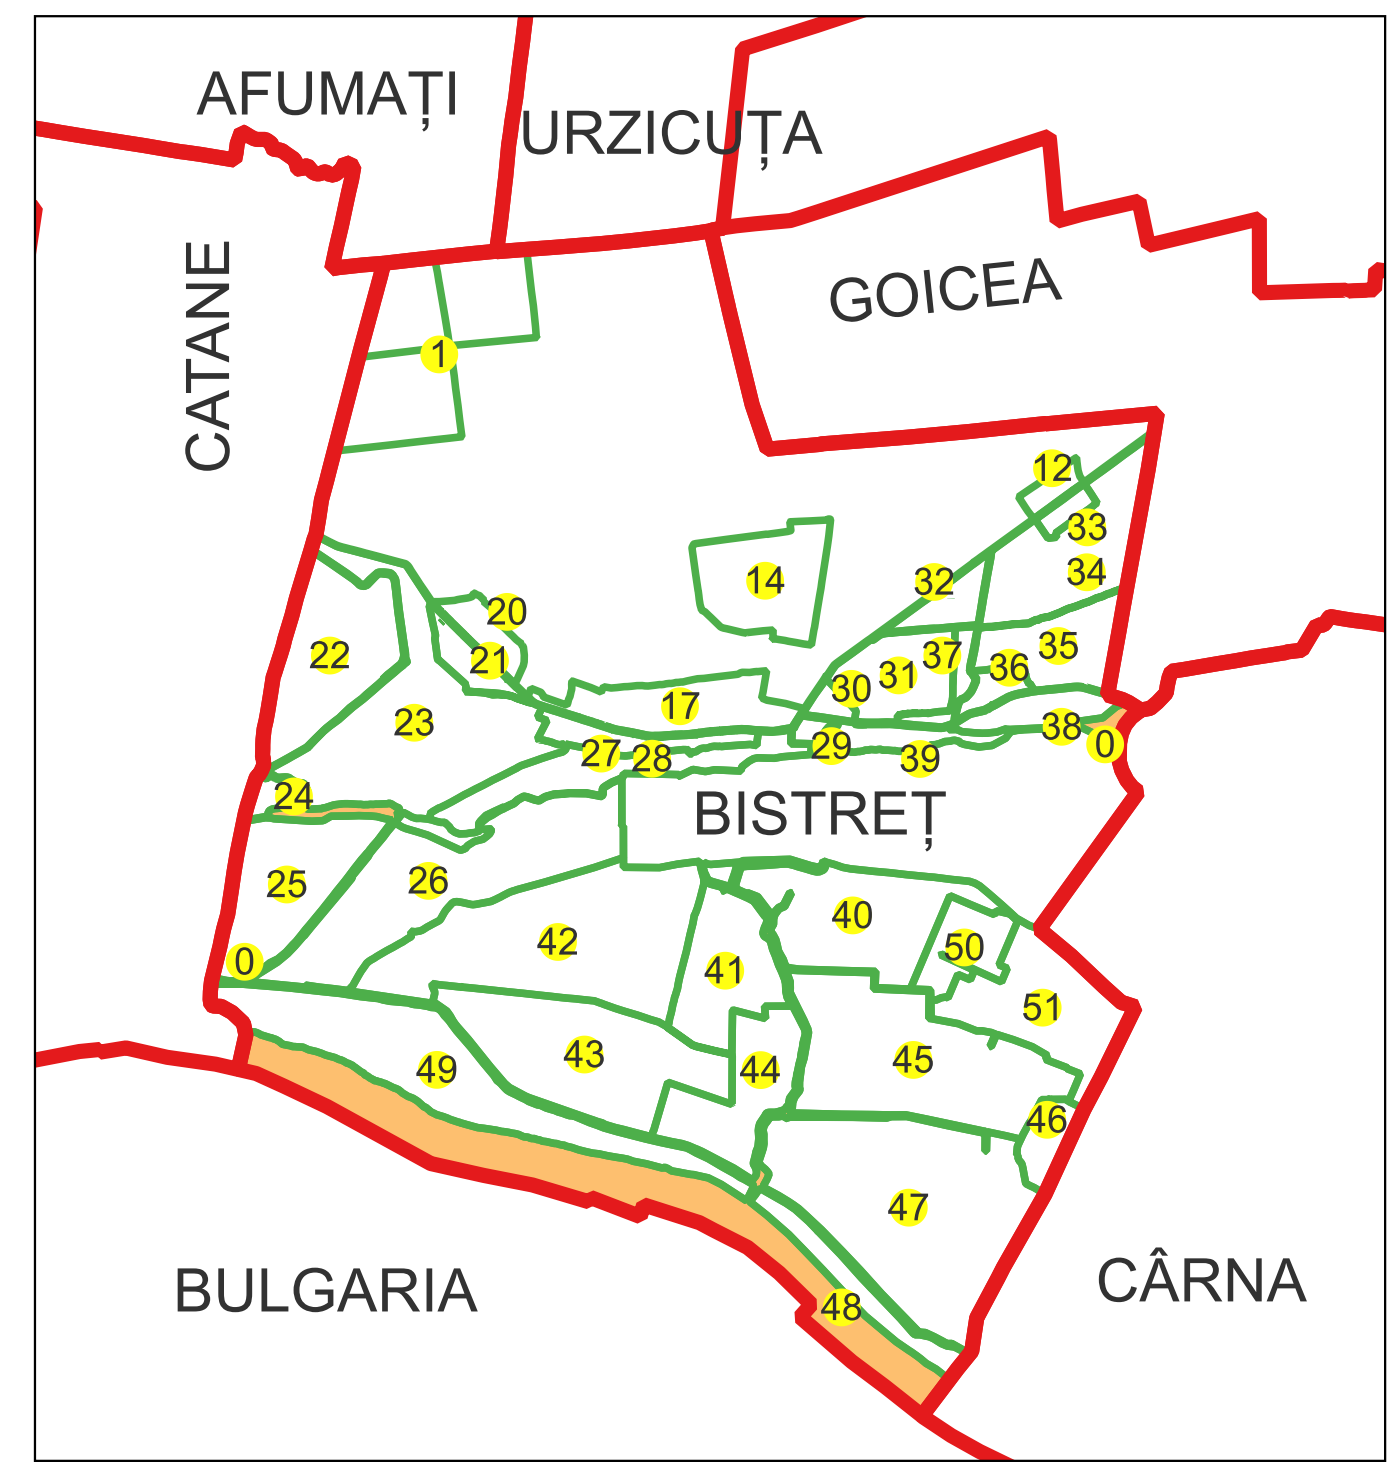

PLAN CADASTRAL

Comuna Bistreț, jud. Dolj

Sector cadastral nr. 0

Scara 1:2000

Sistem de proiecție: Stereografic 1970

Planșa nr. 15/26

spre publicare

Schema dispunerii sectoarelor cadastrale