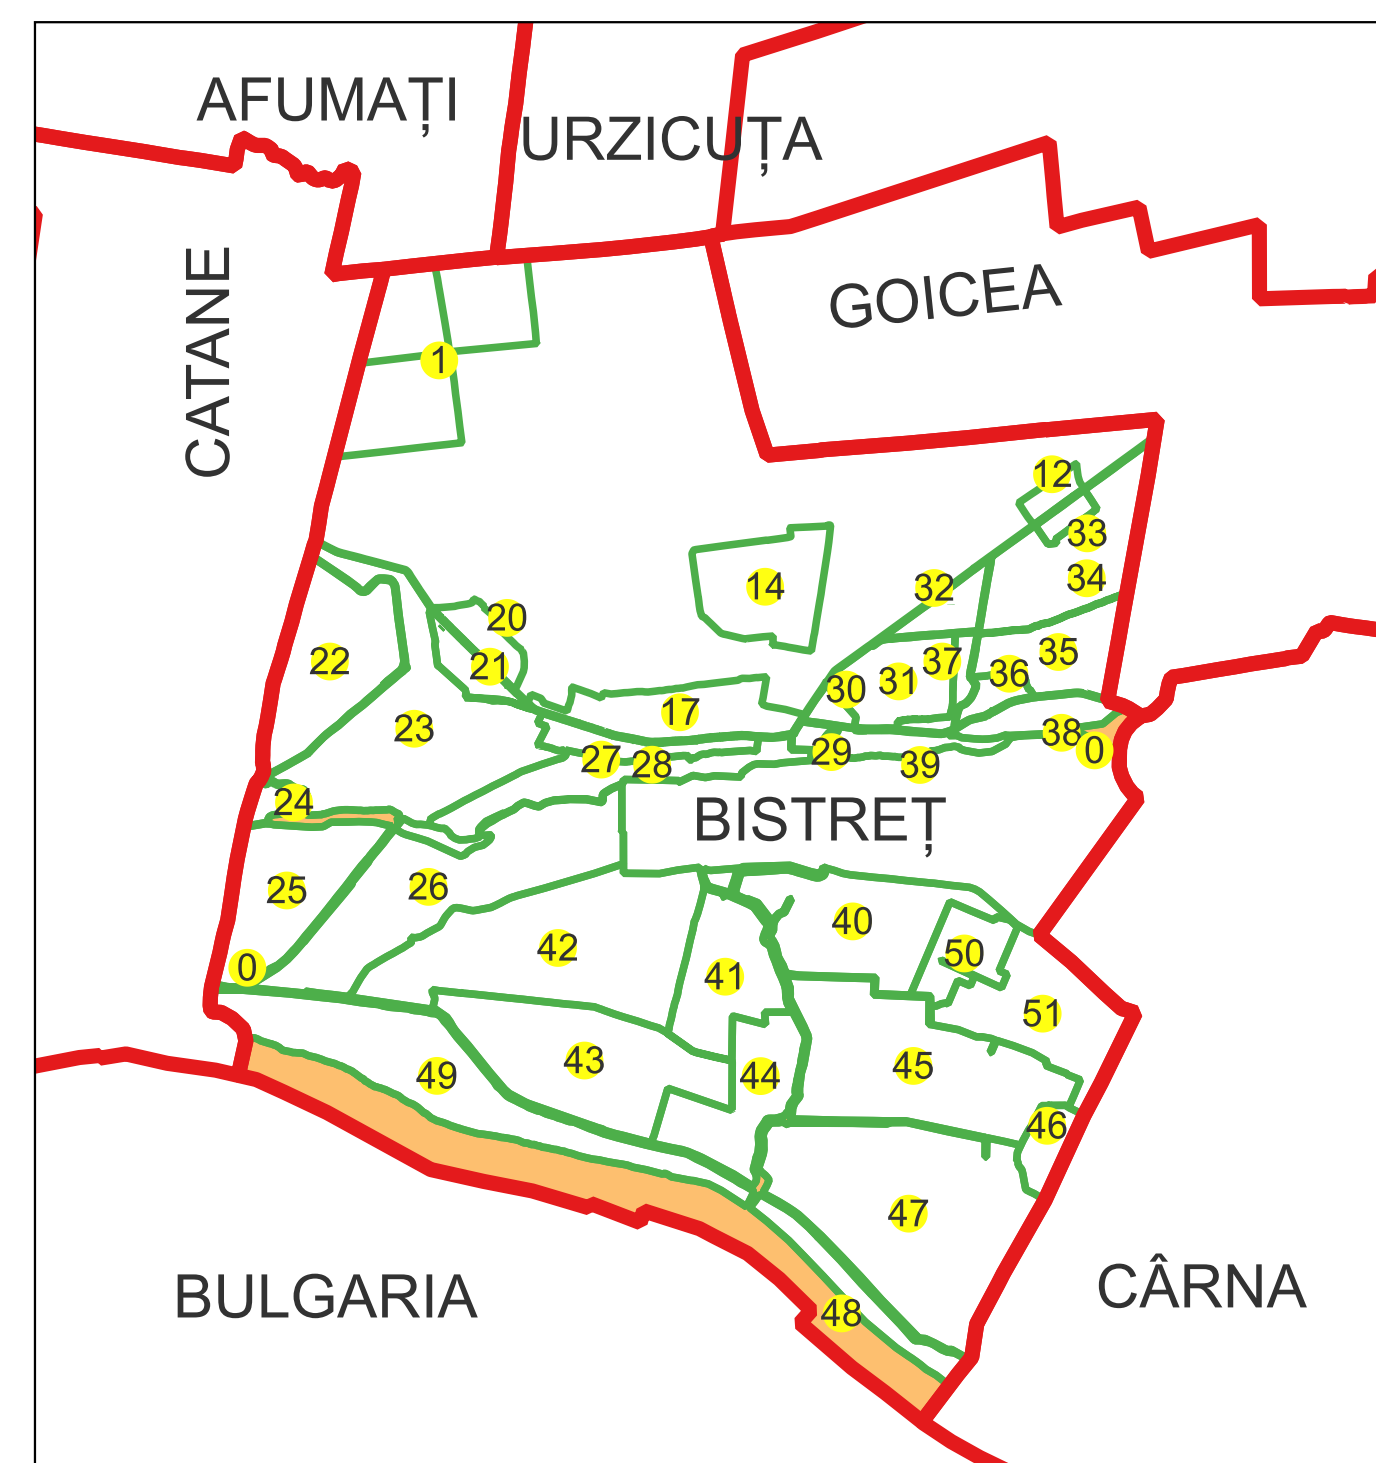

PLAN CADASTRAL

Comuna Bistreț, jud. Dolj

Sector cadastral nr. 0

Scara 1:2000

Sistem de proiecție: Stereografic 1970

Planșa nr. 18/26

spre publicare

Schema dispunerii sectoarelor cadastrale