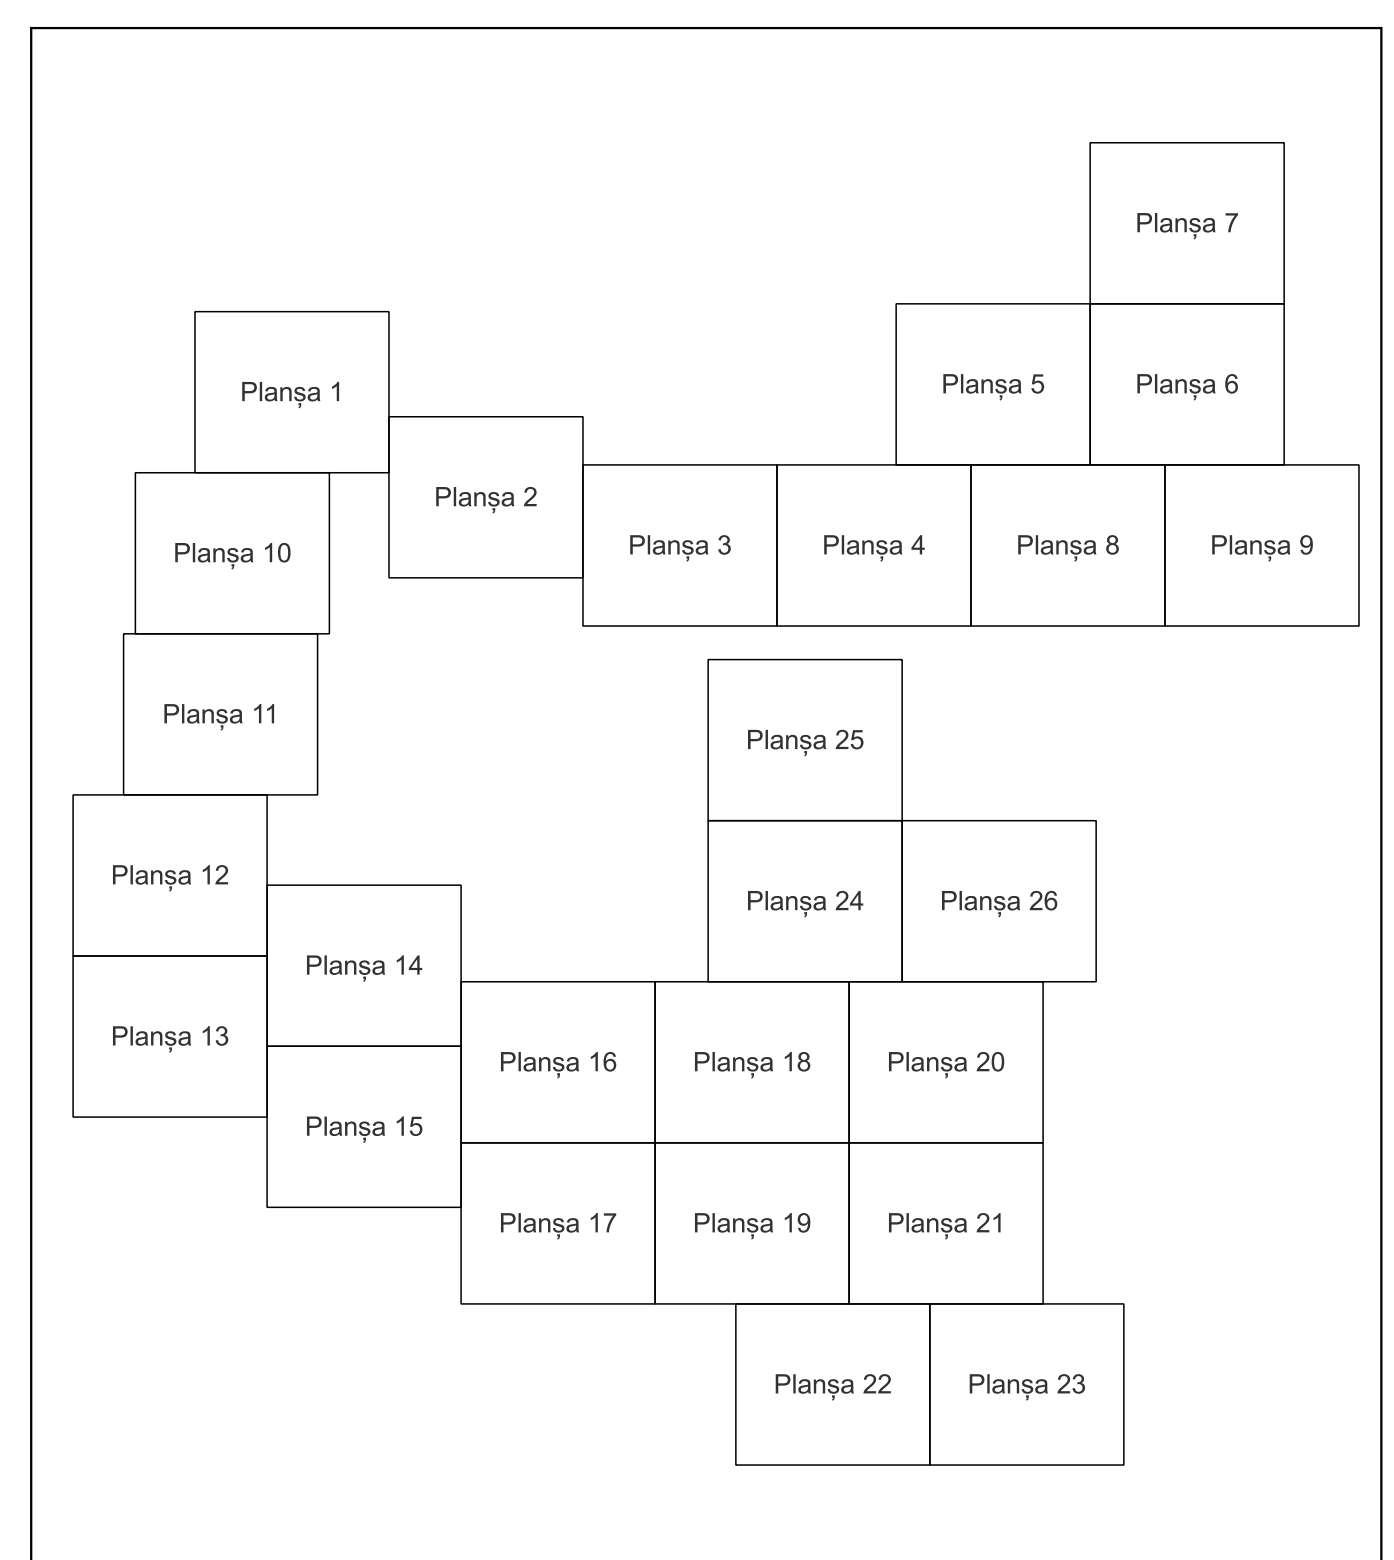

Schema dispunerii planșelor

Legenda	
—	LIMITĂ UAT
—	LIMITĂ UAT
—	LIMITĂ SECTOR
20	NUMĂR SECTOR
1	LIMITĂ IMOBIL
1	ID IMOBIL

Data 07.03.2023