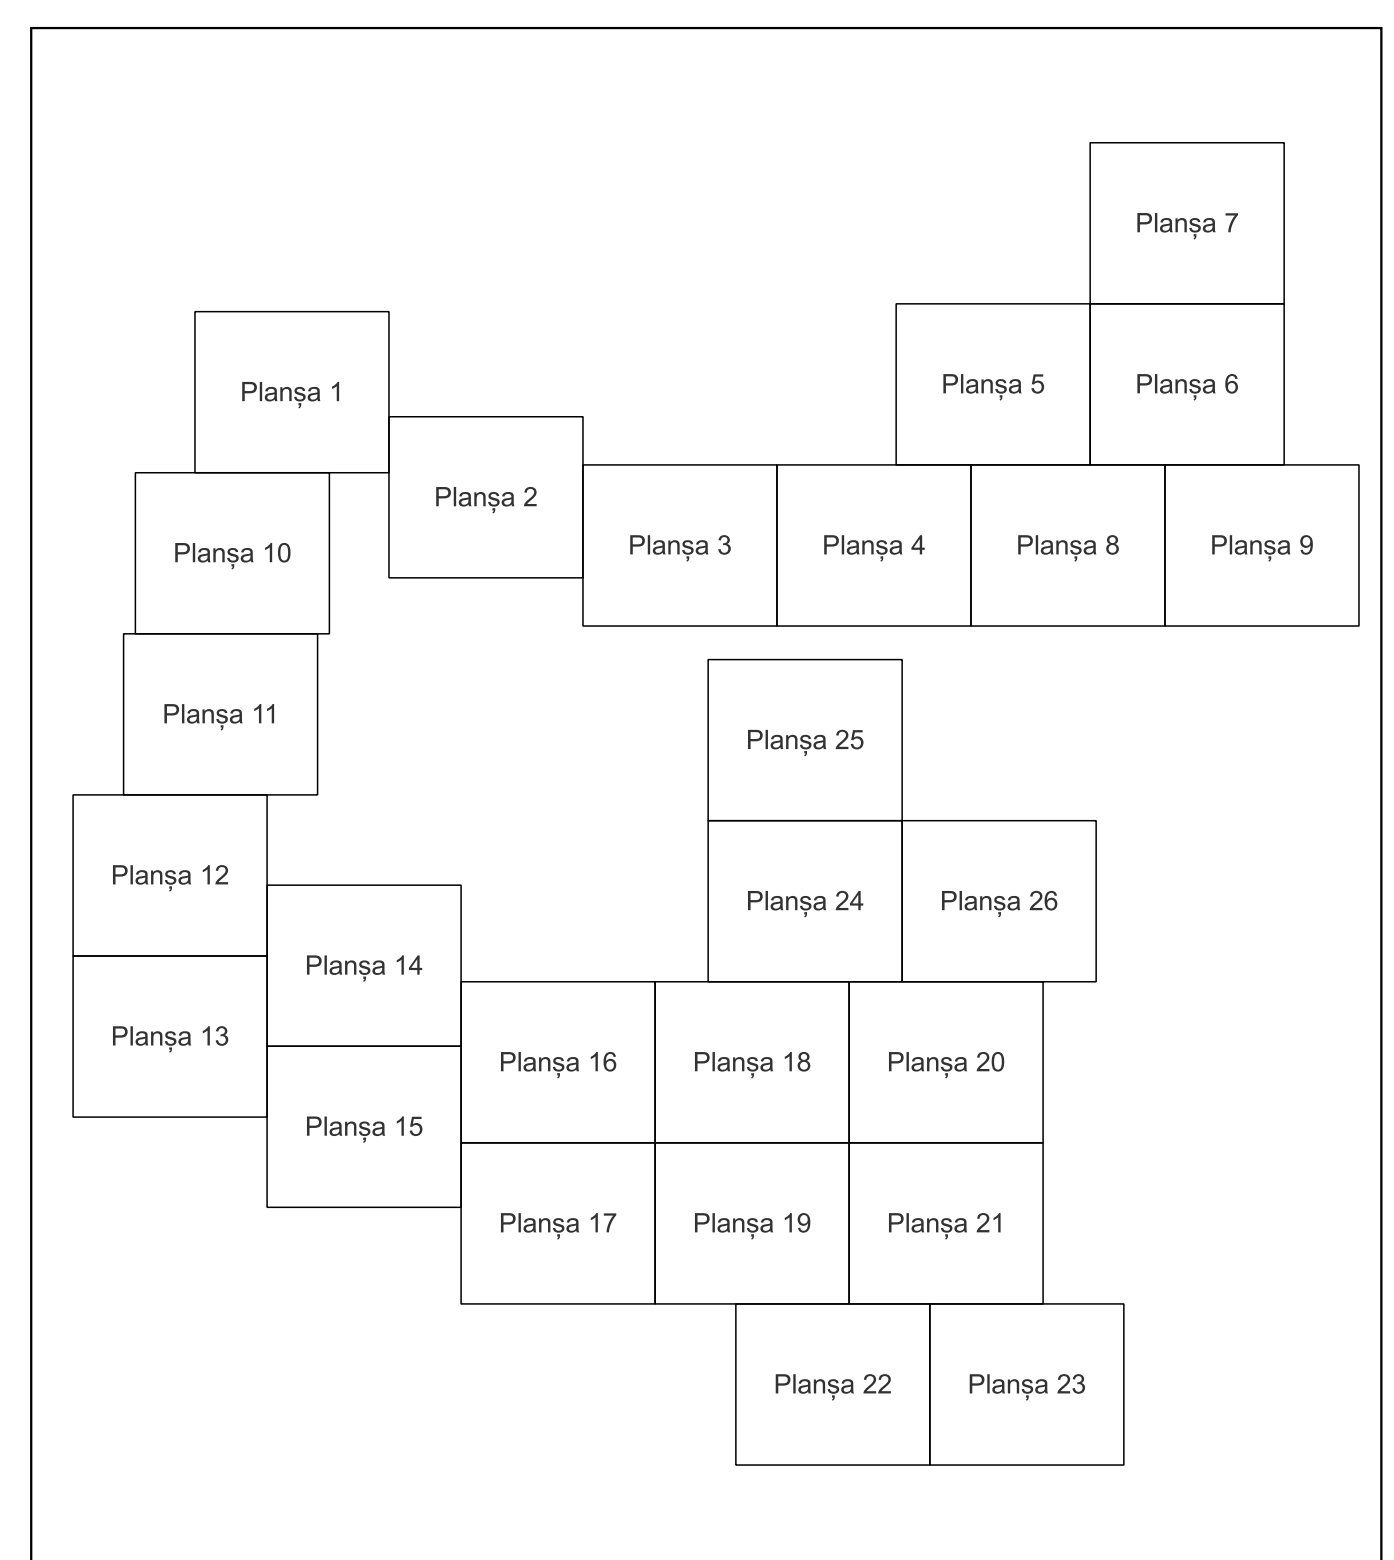

Schema dispunerii planșelor

Legenda

- LIMITĂ UAT
- LIMITĂ UAT
- LIMITĂ SECTOR
- 28 NUMĂR SECTOR
- LIMITĂ IMOBIL
- 1 ID IMOBIL

Data 07.03.2023