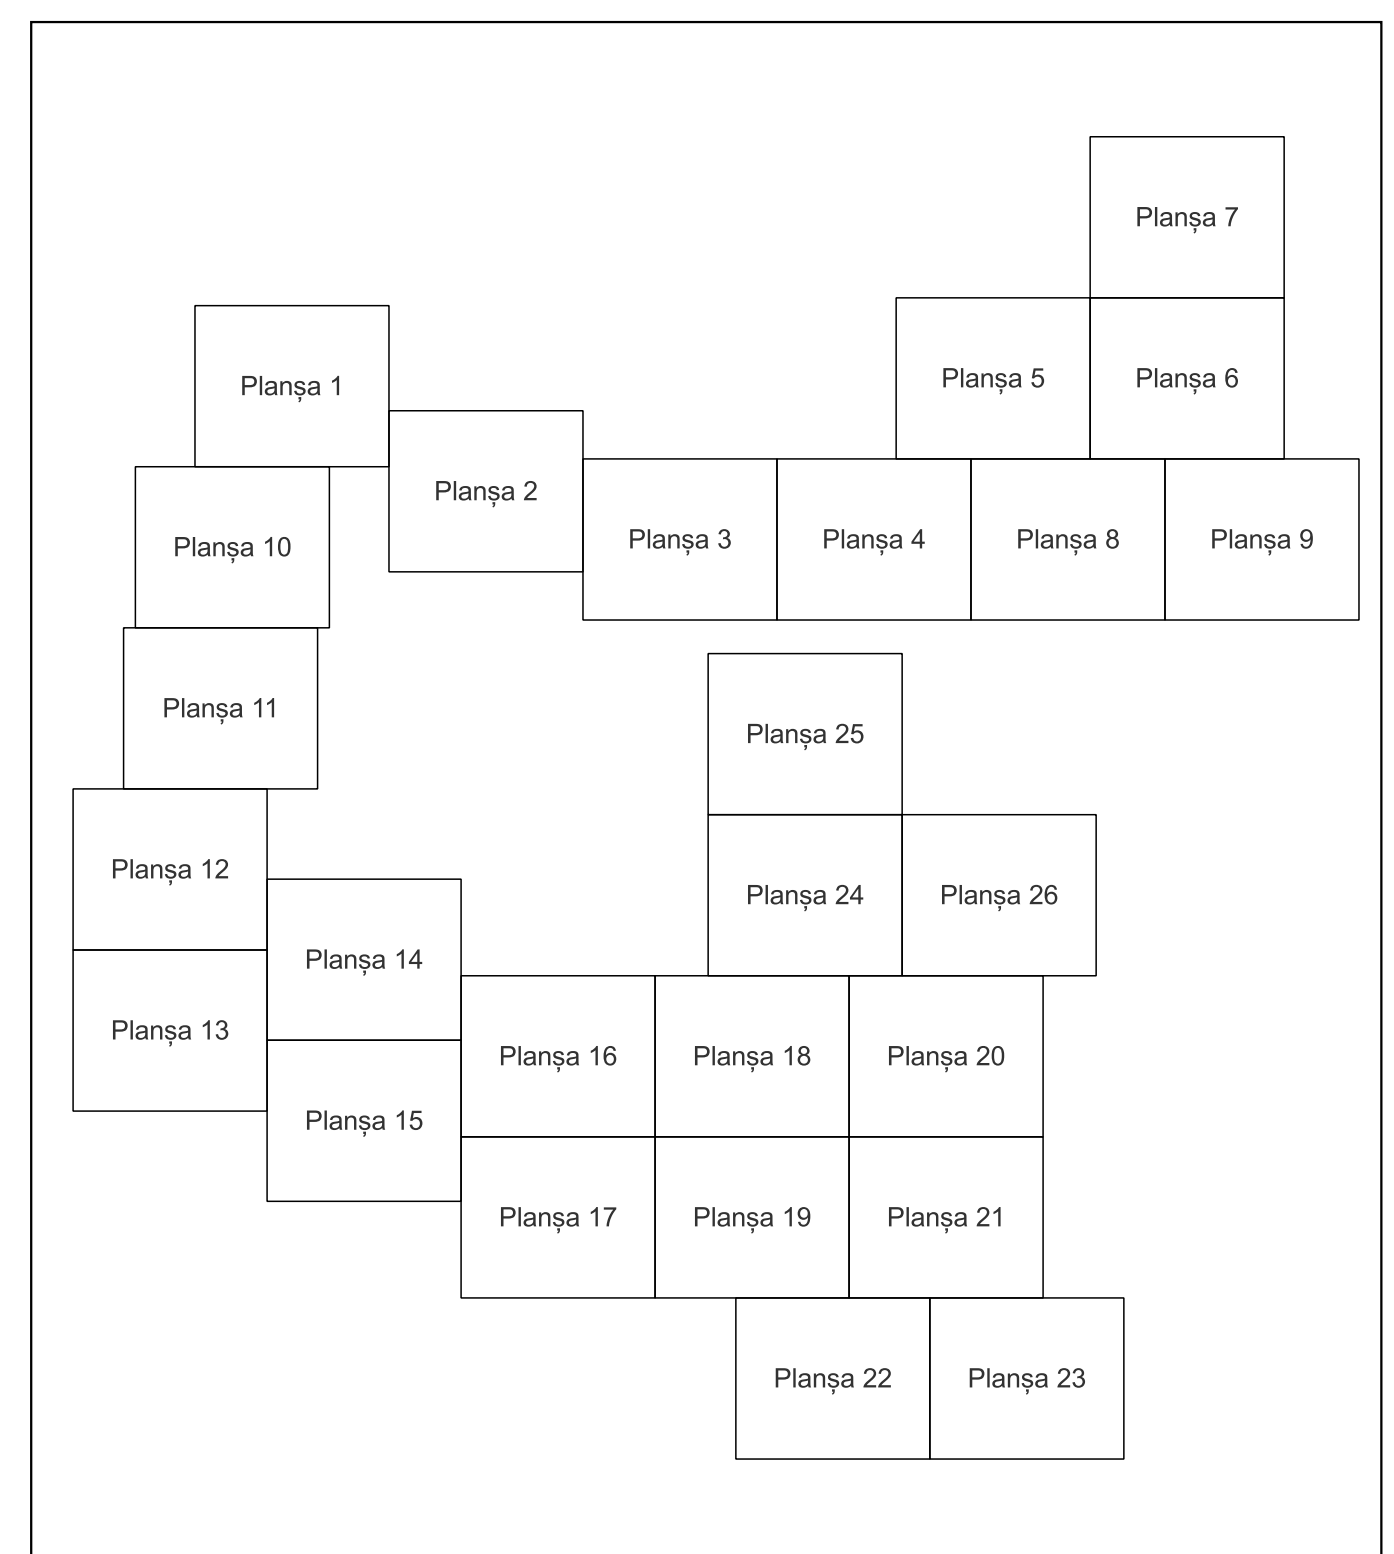

Schema dispunerii planșelor

Legenda

LIMITĂ UAT

LIMITĂ UAT

LIMITĂ SECTOR

28 NUMĂR SECTOR

LIMITĂ IMOBIL

1 ID IMOBIL

Data 07.03.2023