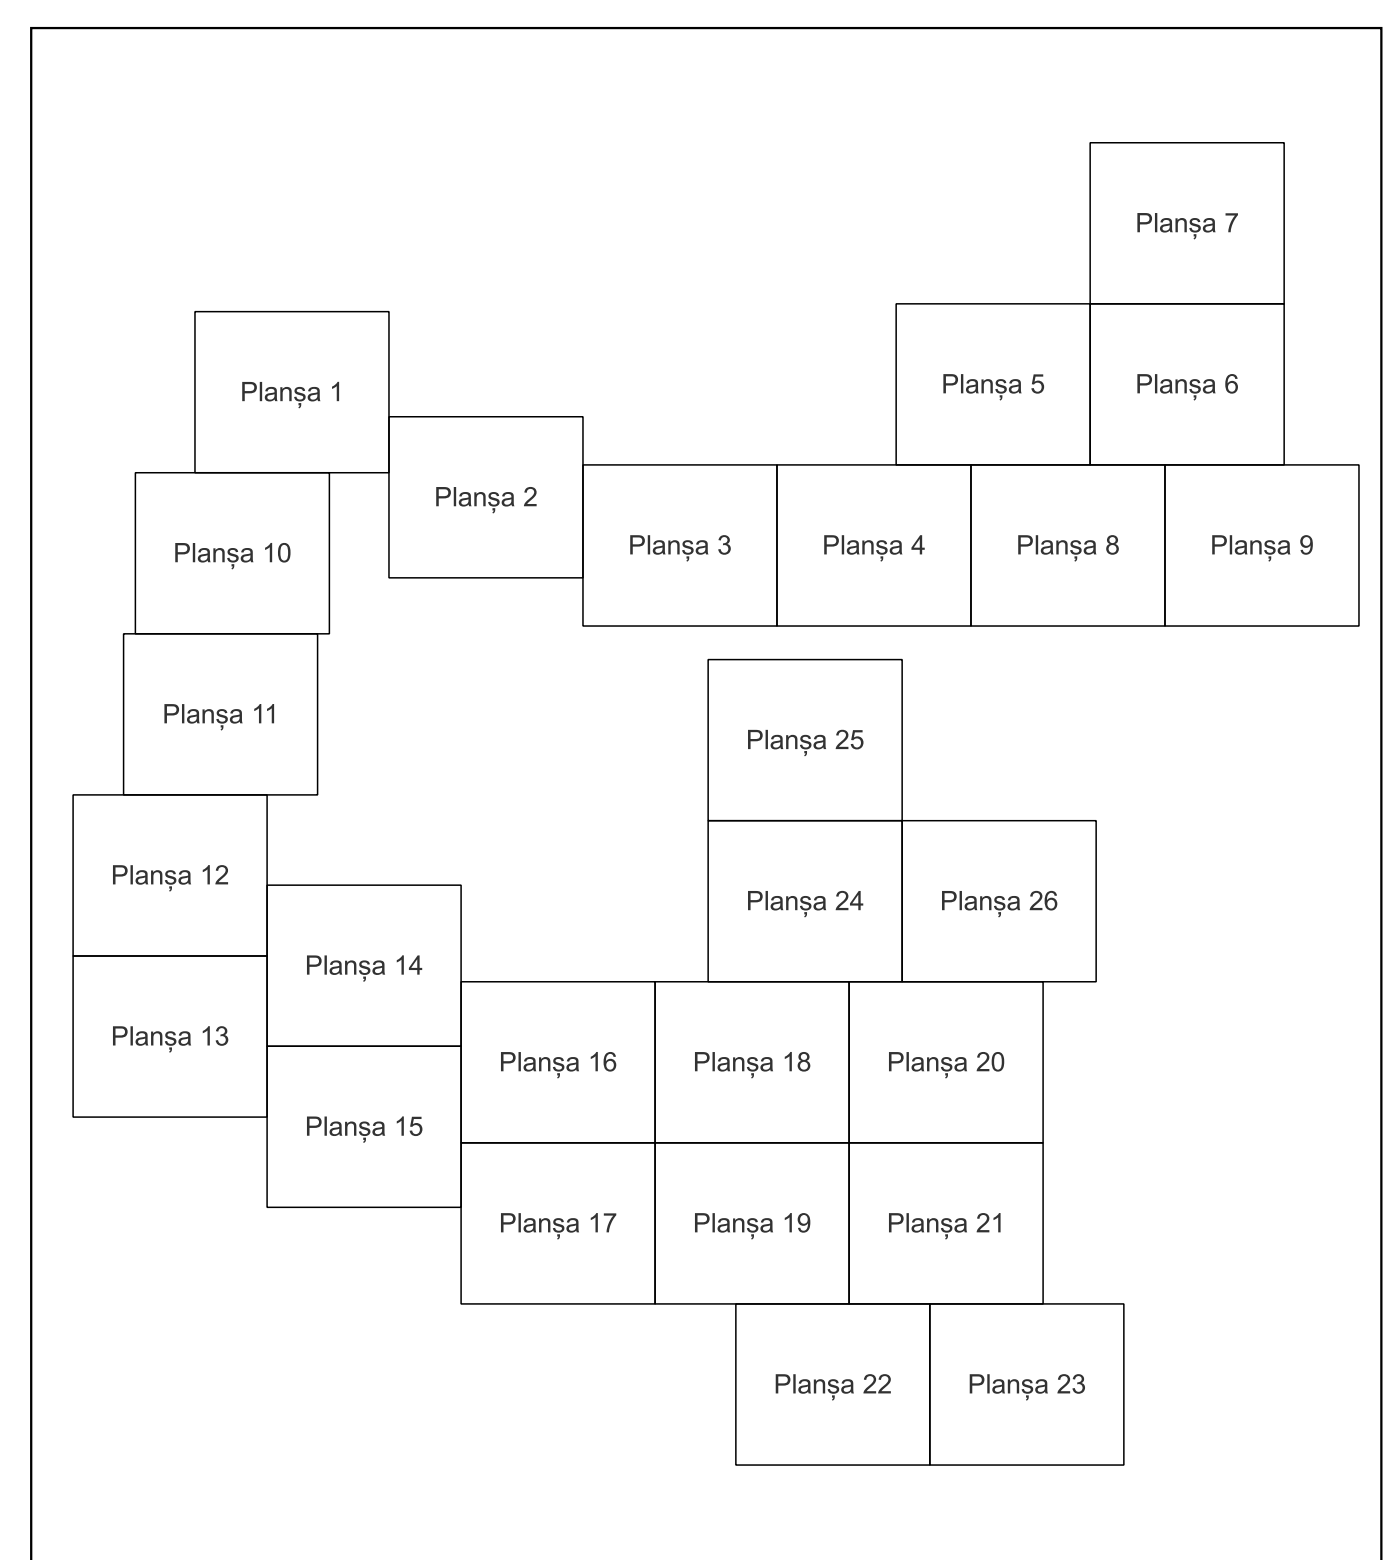

Schema dispunerii planșelor

Legenda	
	LIMITĂ UAT
	LIMITĂ SECTOR
	NUMĂR SECTOR
	LIMITĂ IMOBIL
	ID IMOBIL

Data 07.03.2023