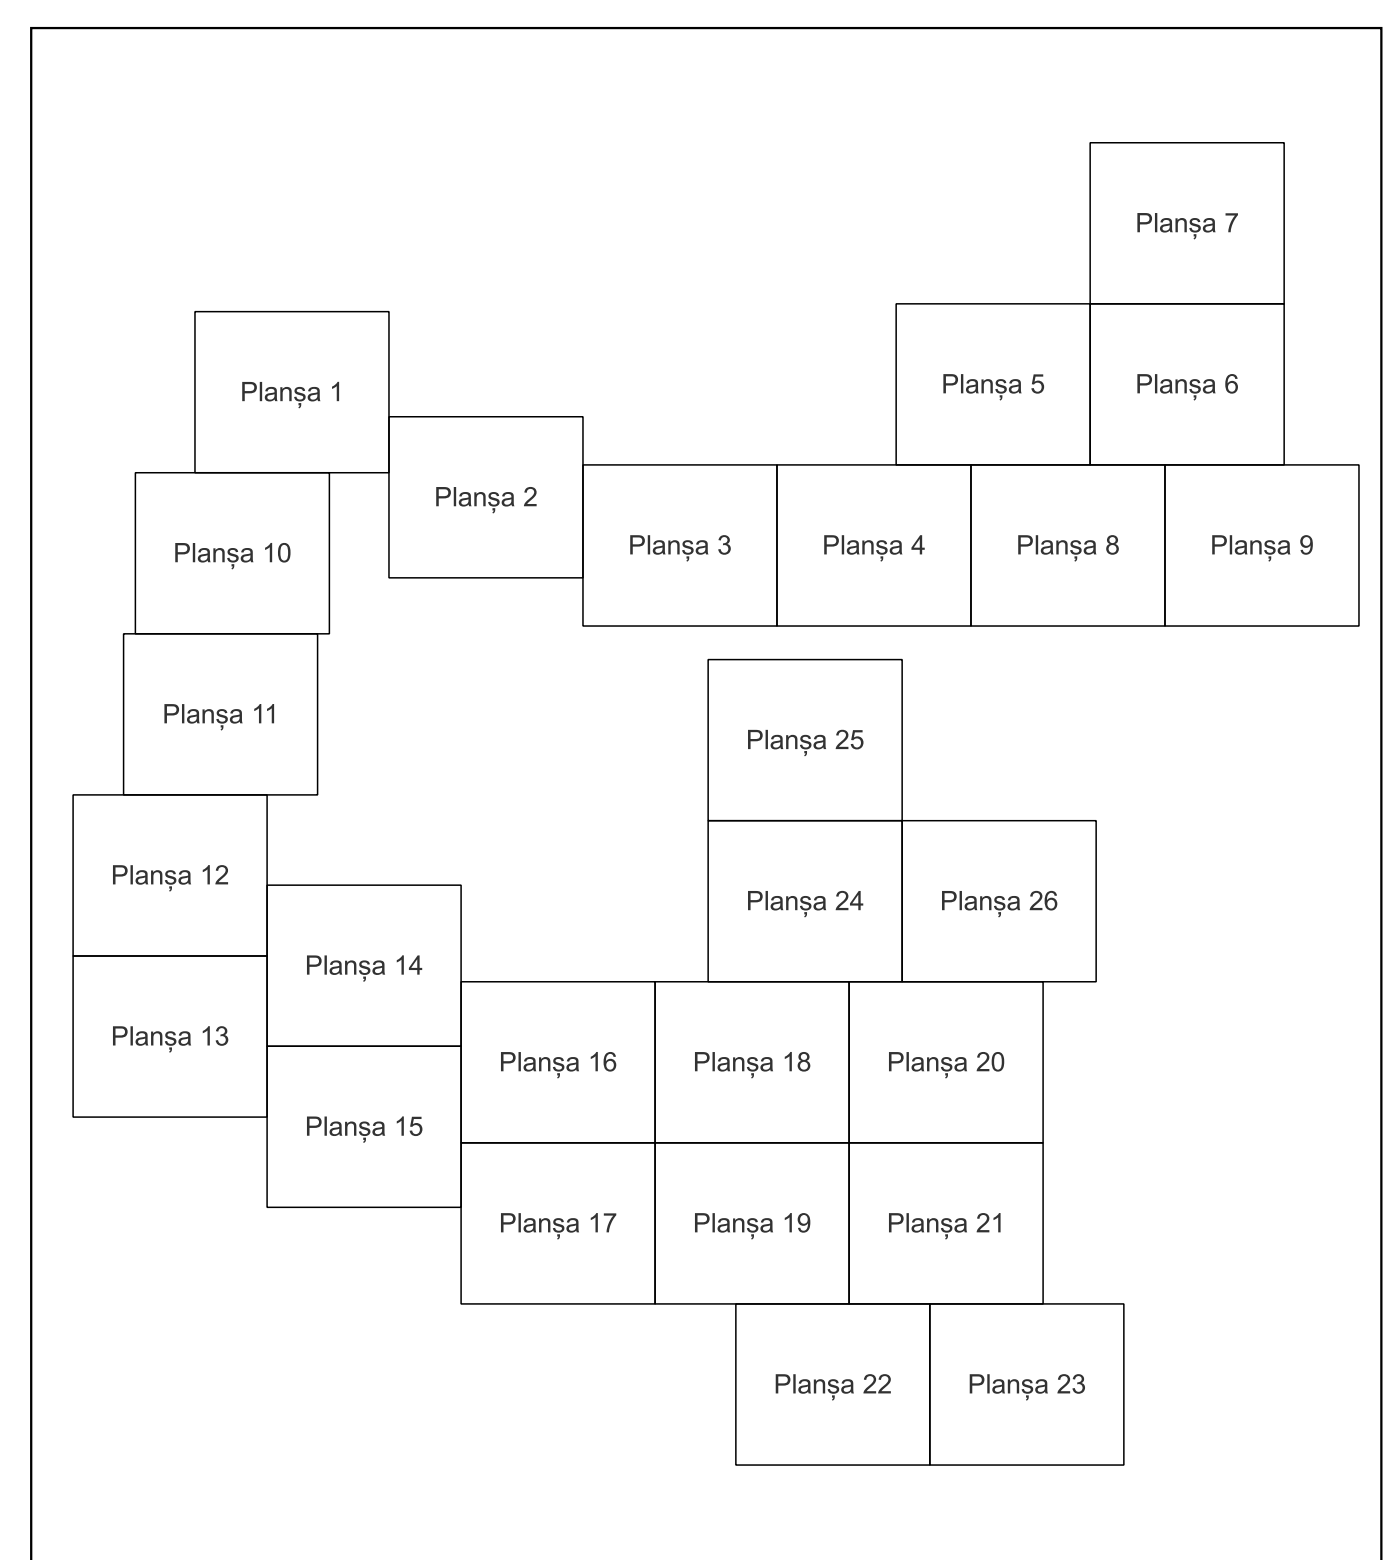

Schema dispunerii planșelor

Legenda	
—	LIMITĂ UAT
—	LIMITĂ UAT
—	LIMITĂ SECTOR
28	NUMĂR SECTOR
1	LIMITĂ IMOBIL
1	ID IMOBIL

Data 07.03.2023