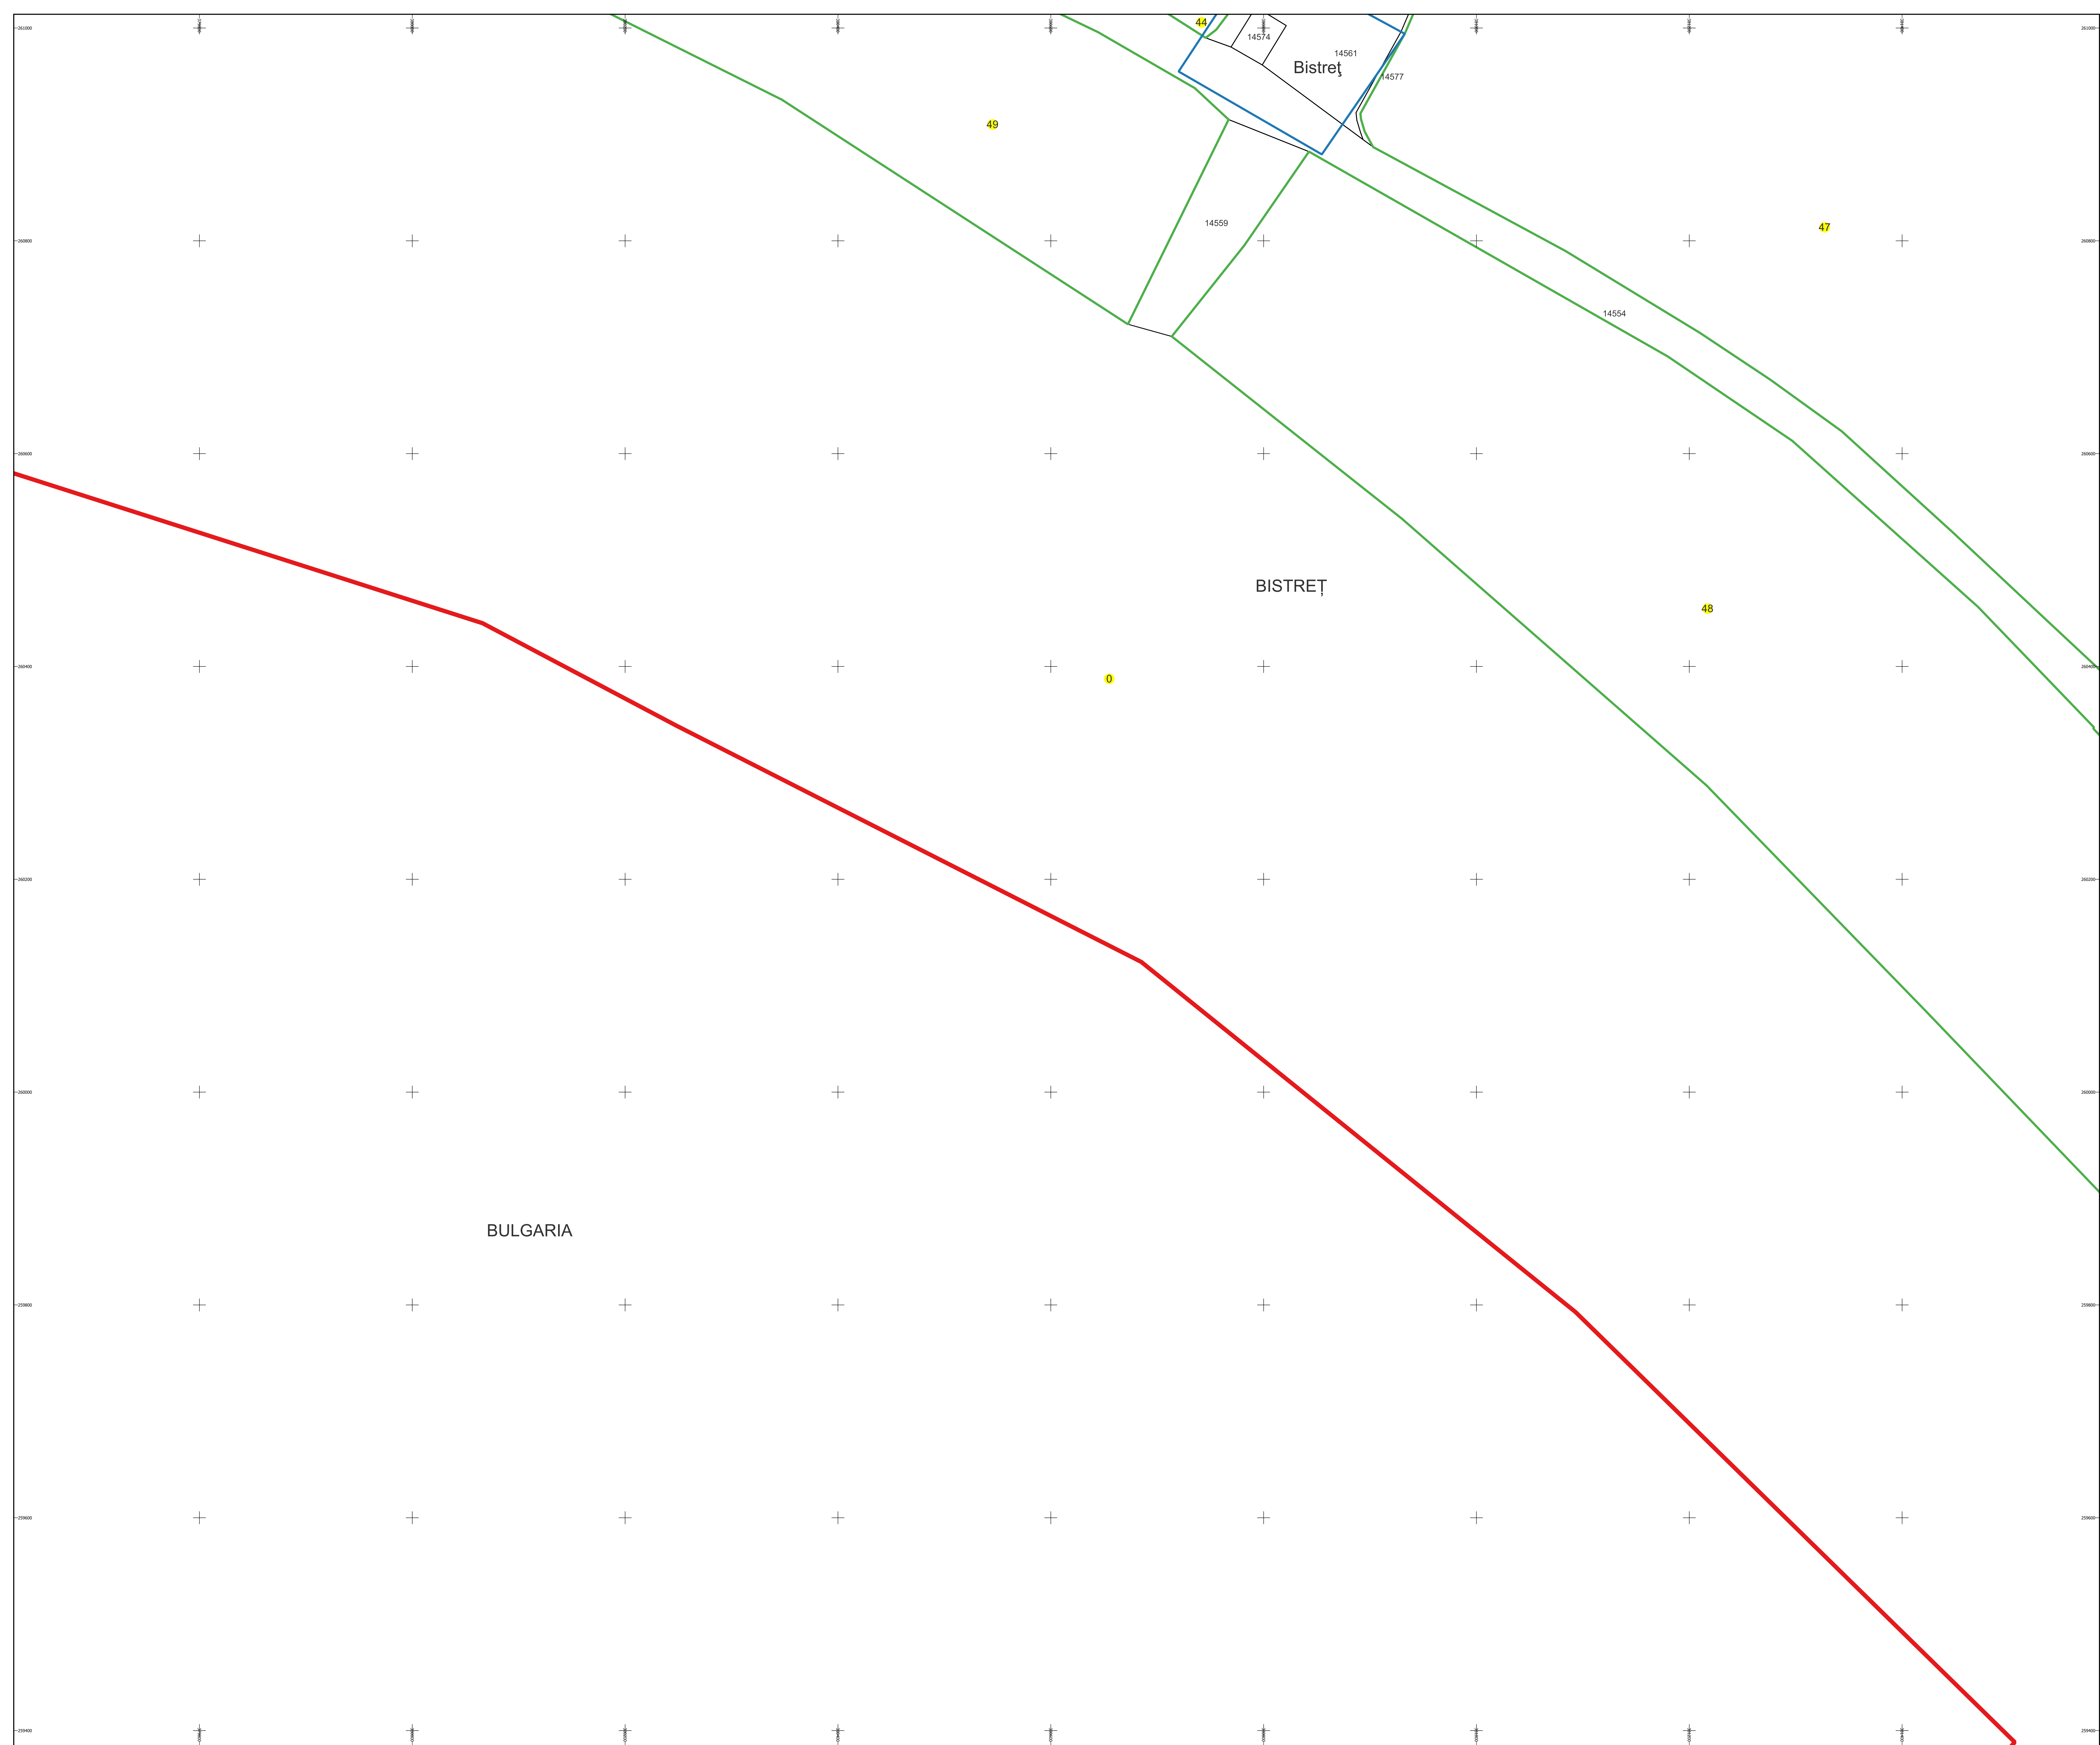

PLAN CADASTRAL

Comuna Bistreț, jud. Dolj

Sector cadastral nr. 0

Scara 1:2000

Sistem de proiecție: Stereografic 1970

Planșa nr. 19/26

spre publicare

Legenda	
—	LIMITĂ UAT
—	LIMITĂ UAT
—	LIMITĂ SECTOR
28	NUMĂR SECTOR
1	LIMITĂ IMOBIL
1	ID IMOBIL

Data 07.03.2023