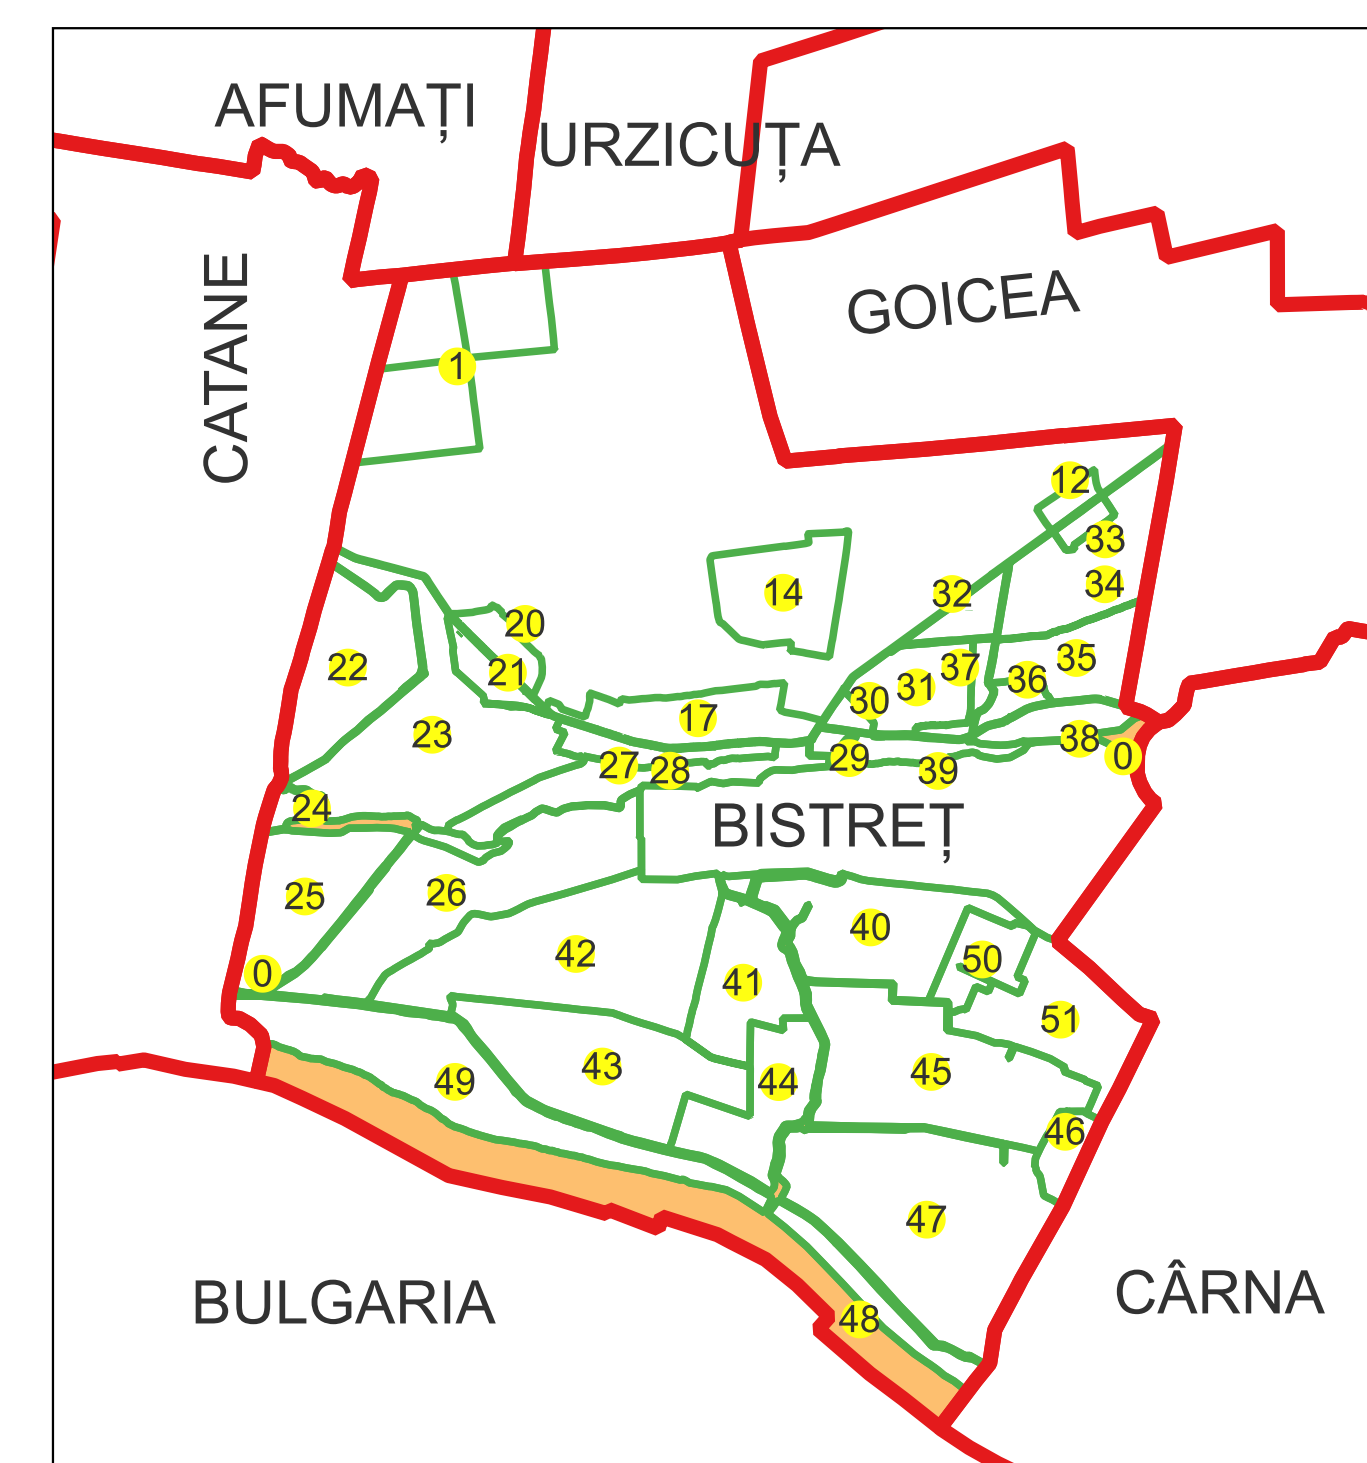

PLAN CADASTRAL

Comuna Bistreț, jud. Dolj

Sector cadastral nr. 0

Scara 1:2000

Sistem de proiecție: Stereografic 1970

Planșa nr. 5/26

spre publicare

Schema dispunerii sectoarelor cadastrale