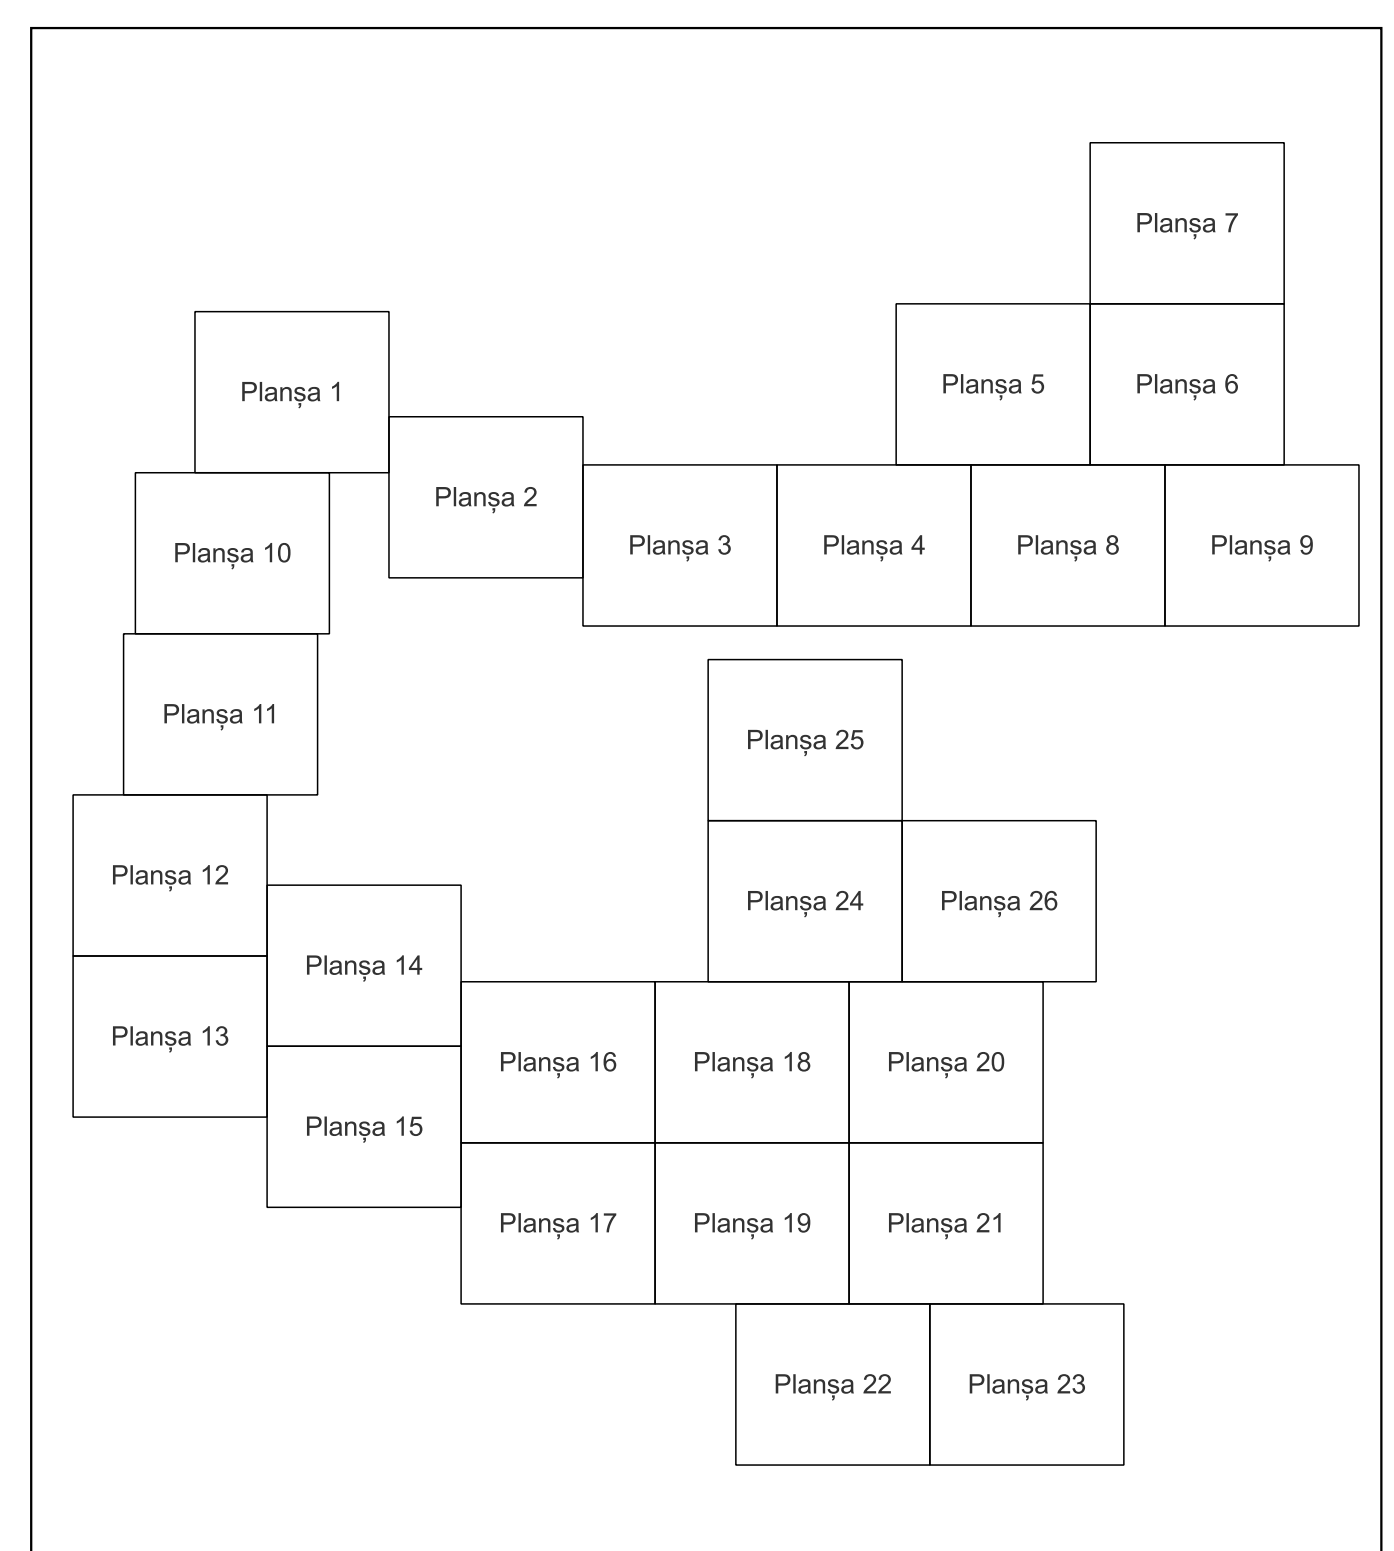

Schema dispunerii planșelor

Legenda	
	LIMITĂ UAT
	LIMITĂ SECTOR
	NUMĂR SECTOR
	LIMITĂ IMOBIL
	ID IMOBIL

Data 07.03.2023

45

BISTREȚ

14558

47