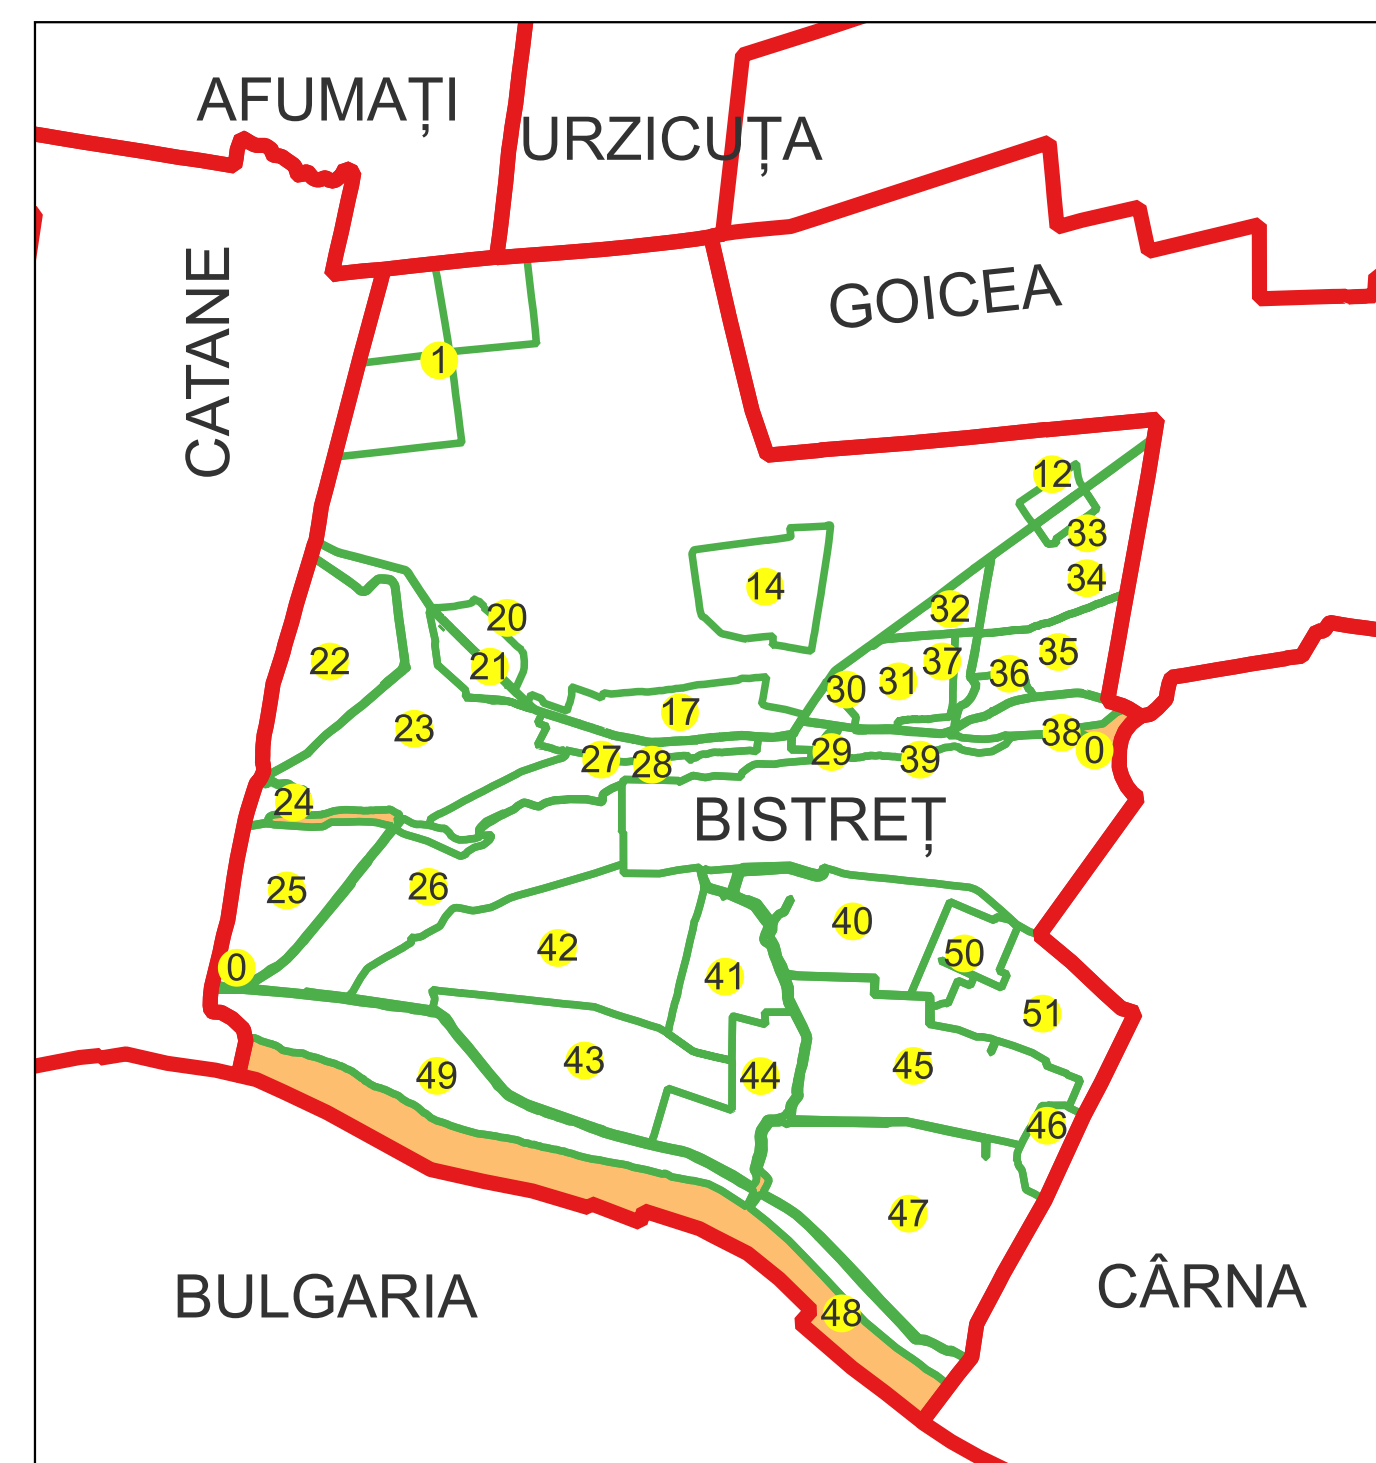

PLAN CADASTRAL

Comuna Bistreț, jud. Dolj

Sector cadastral nr. 0

Scara 1:2000

Sistem de proiecție: Stereografic 1970

Planșa nr. 11/26

spre publicare

Schema dispunerii sectoarelor cadastrale