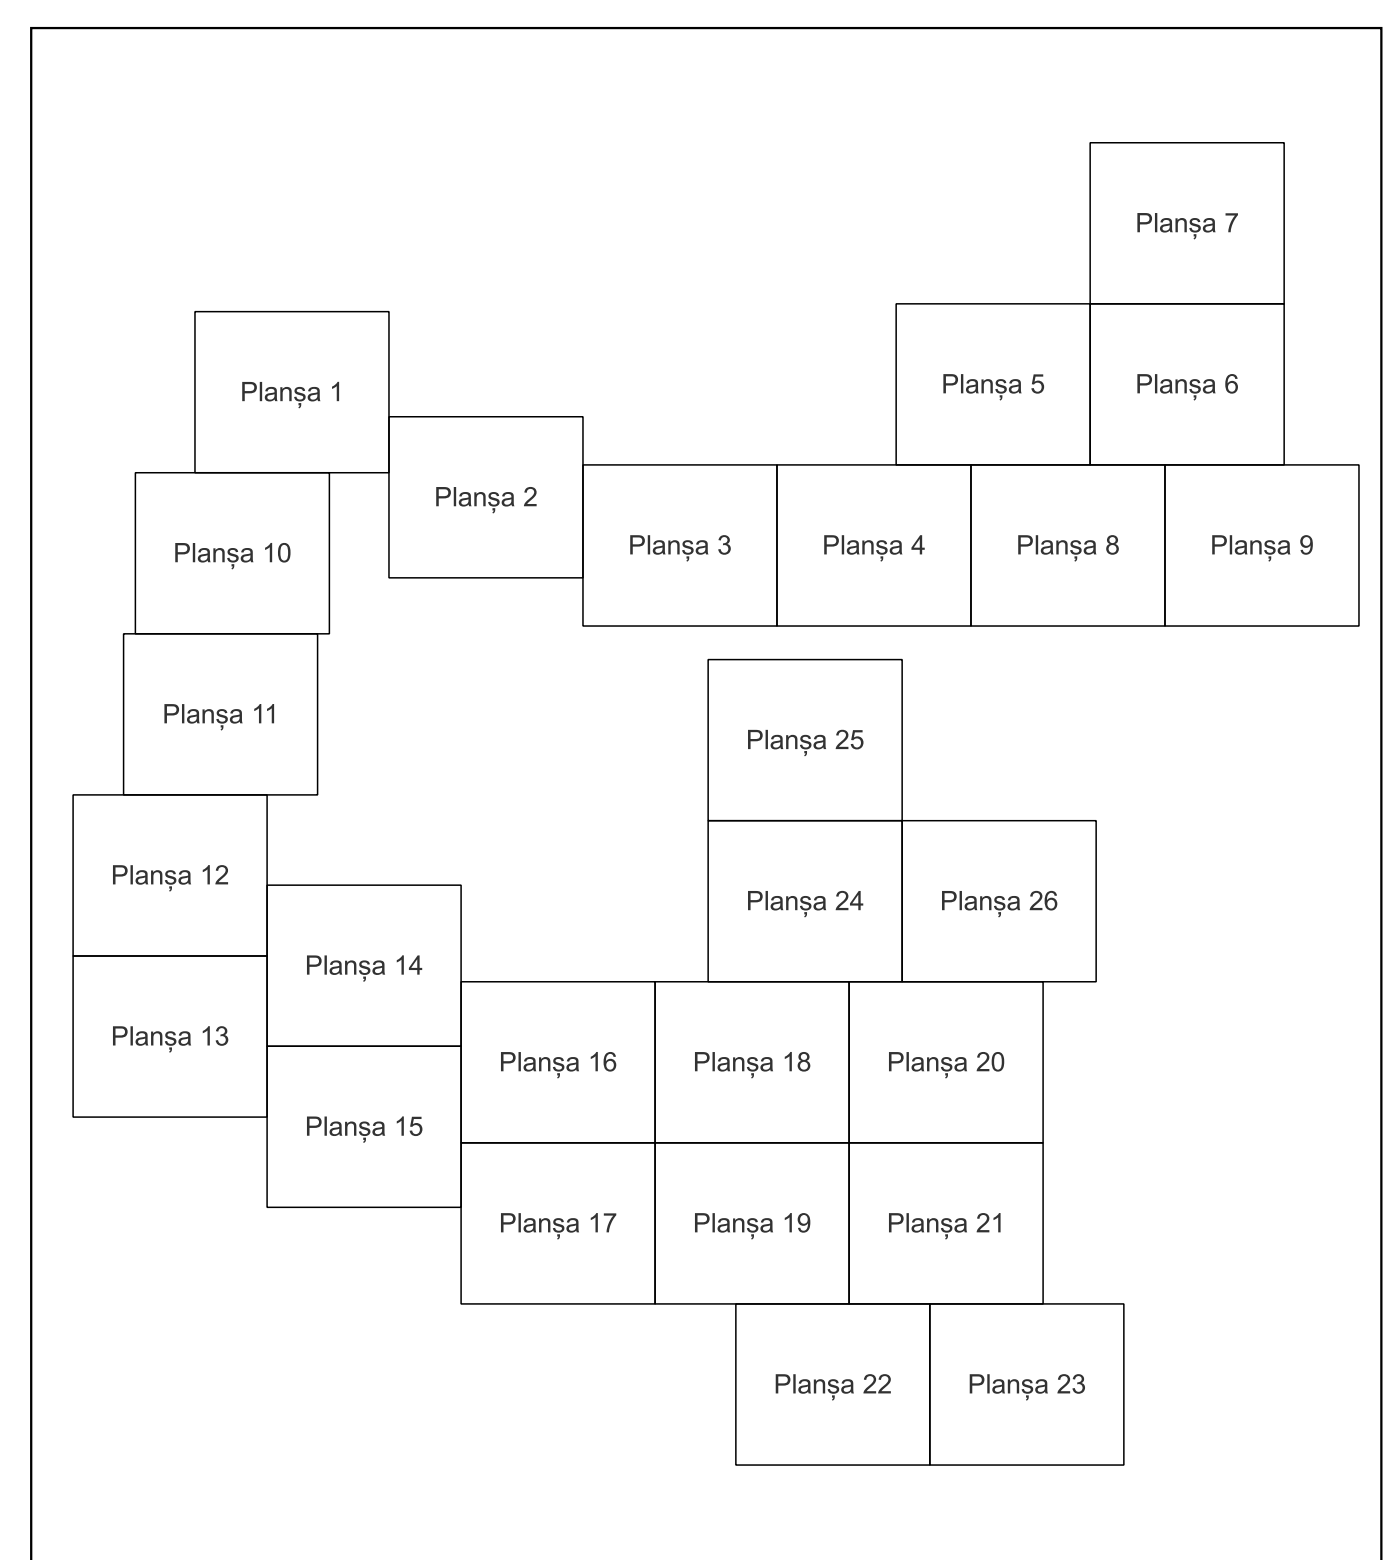

Schema dispunerii planșelor

Legenda

- LIMITĂ UAT
- LIMITĂ UAT
- LIMITĂ SECTOR
- NUMĂR SECTOR
- LIMITĂ IMOBIL
- ID IMOBIL

Data 07.03.2023

GOICEA

BISTREȚ

Brândușa

12

33

0

34