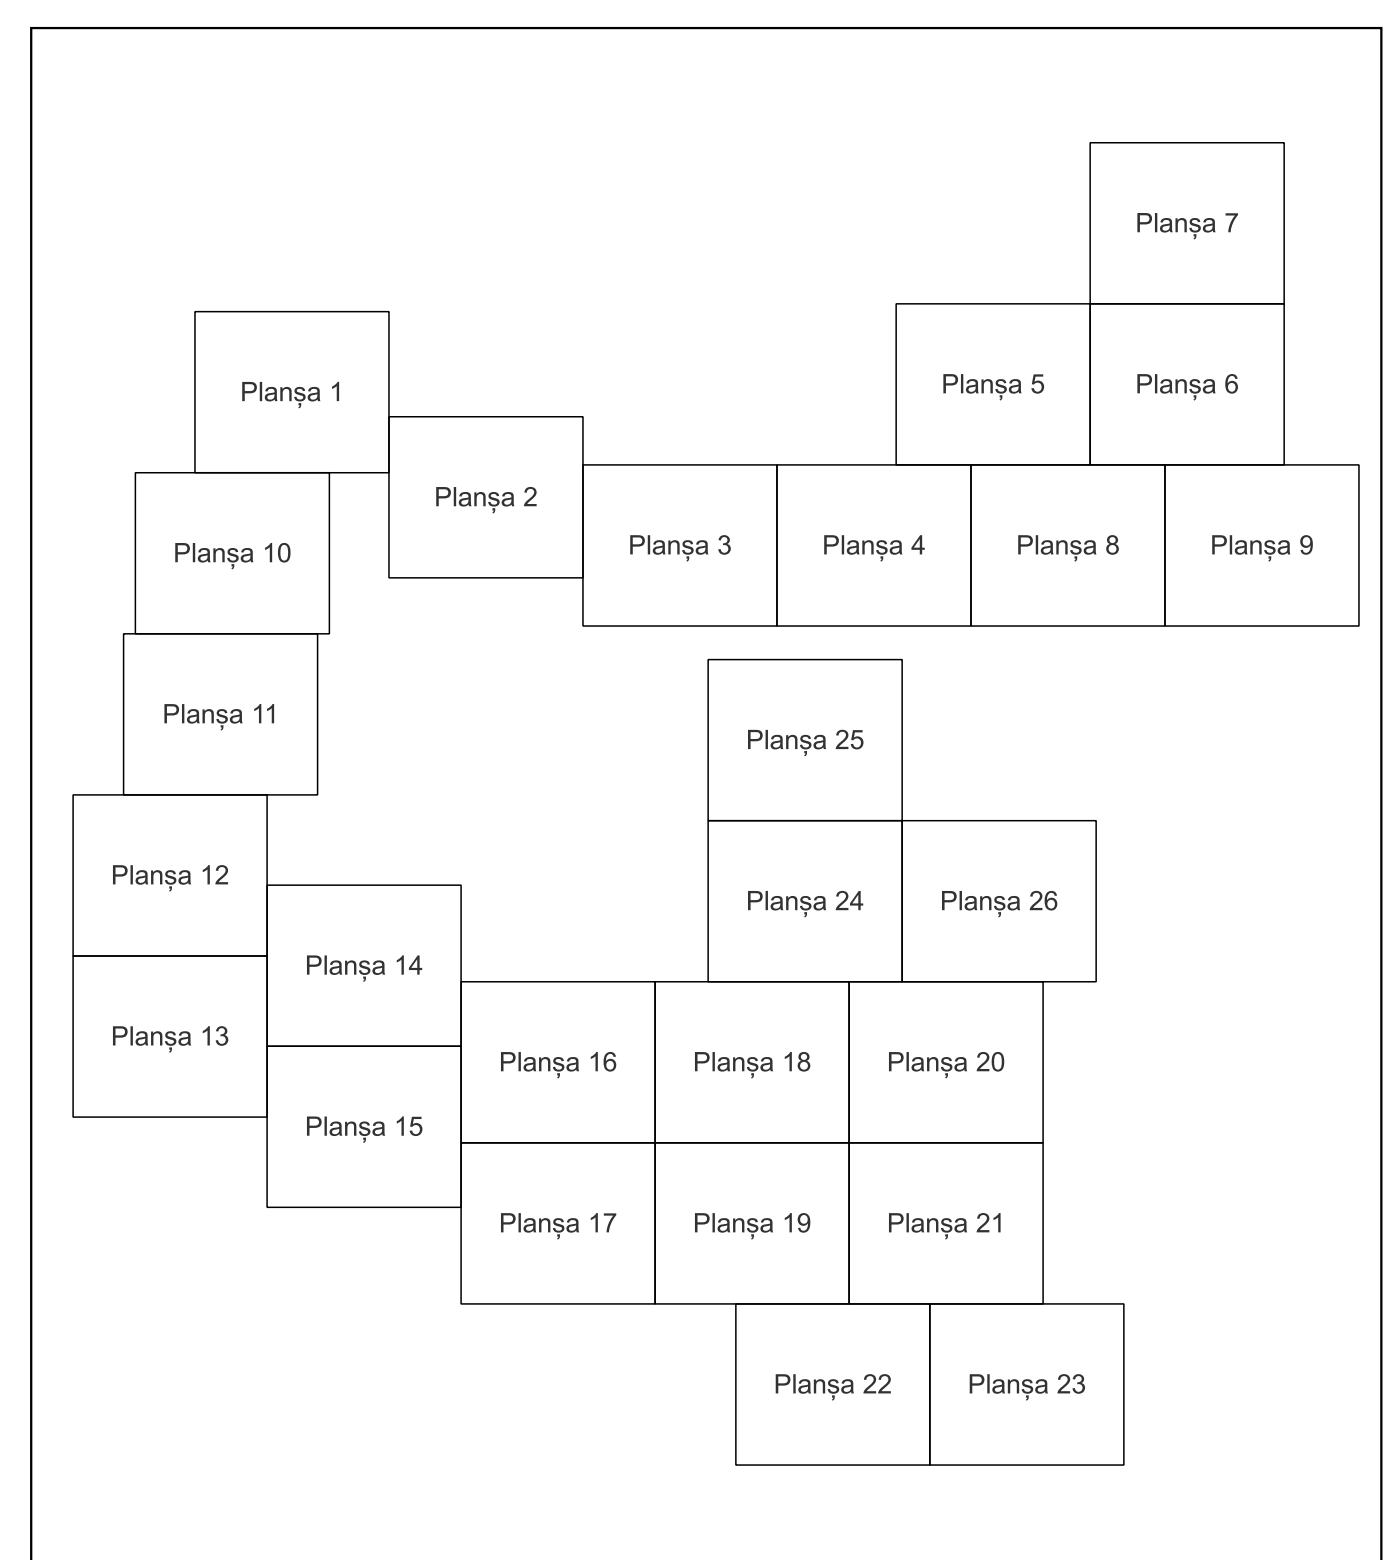

Schema dispunerii planșelor

Legenda

LIMITĂ UAT

LIMITĂ UAT

LIMITĂ SECTOR

28 NUMĂR SECTOR

LIMITĂ IMOBIL

1 ID IMOBIL

Data 07.03.2023

BISTREȚ

47

14554

48

0