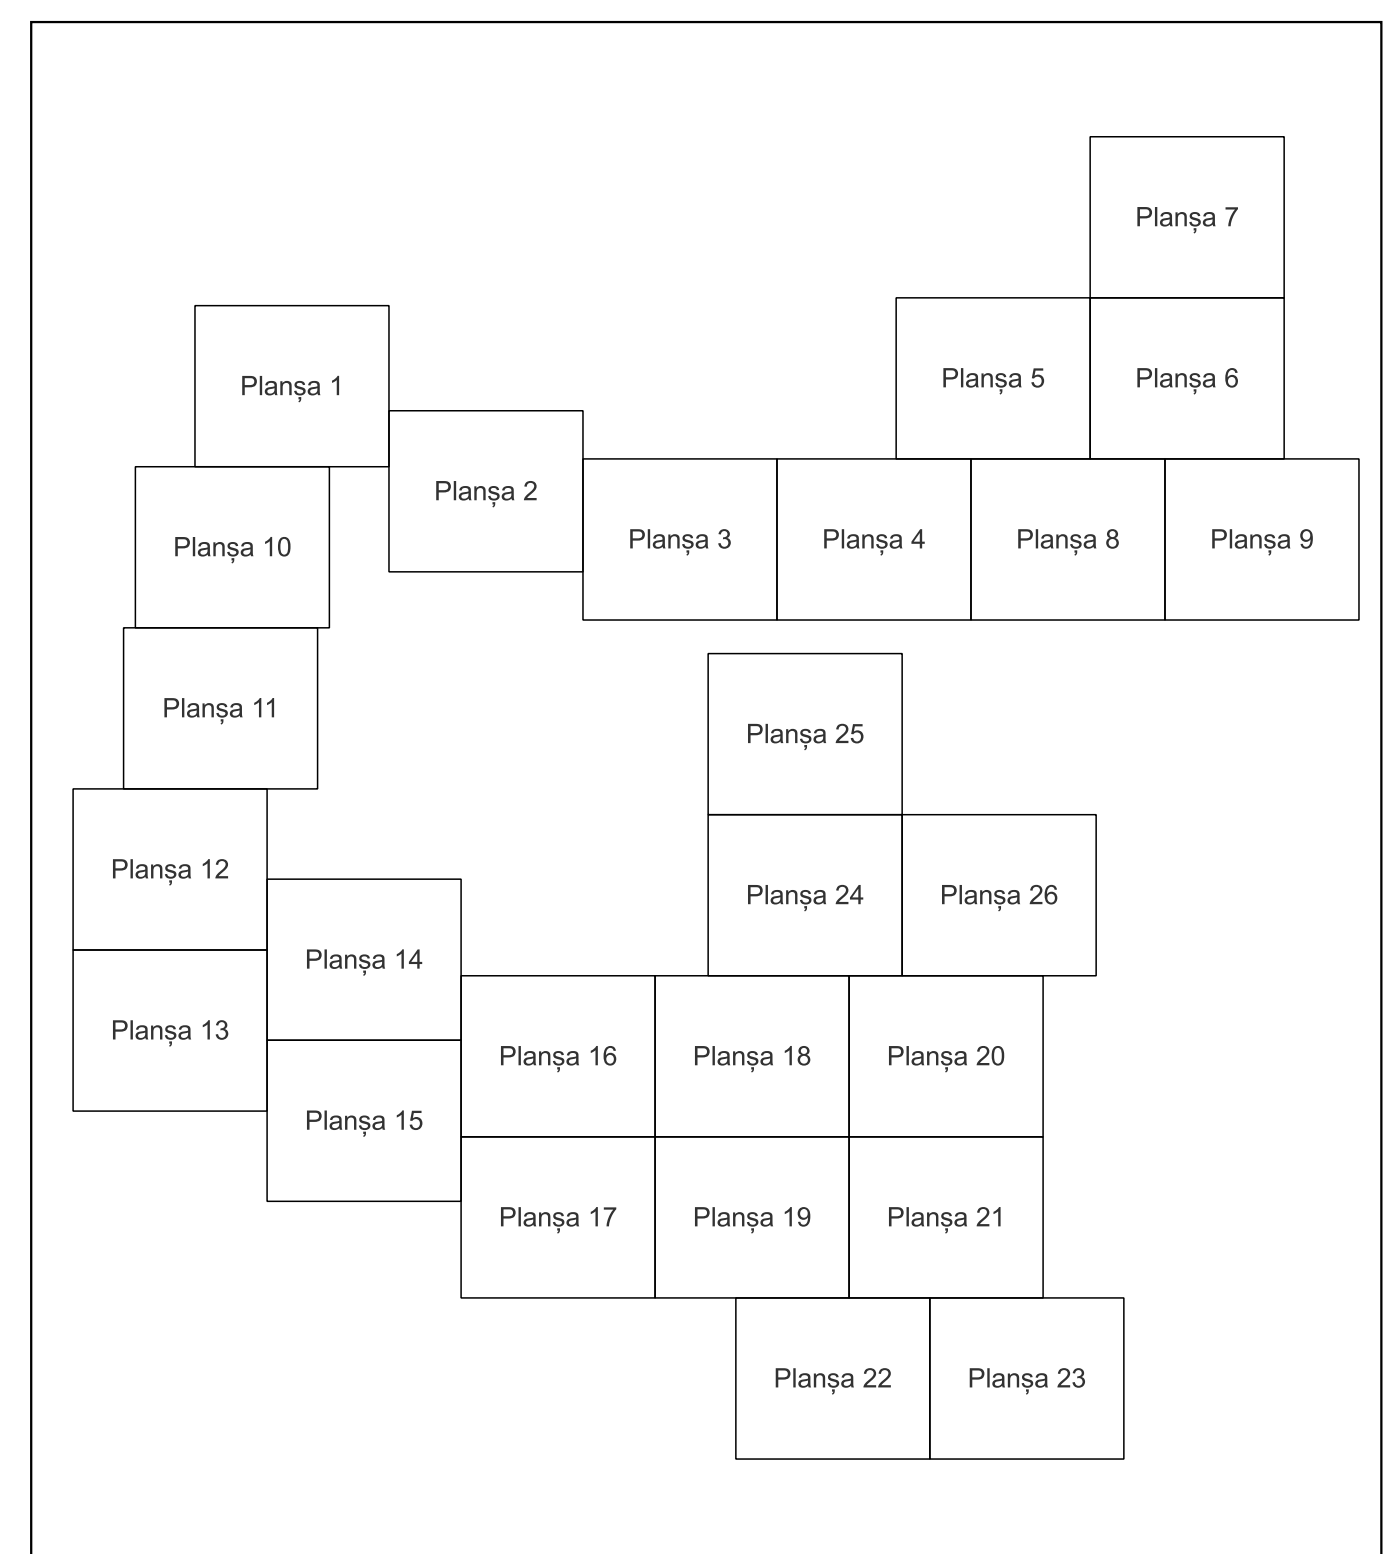

Schema dispunerii planșelor

Legenda	
—	LIMITĂ UAT
—	LIMITĂ UAT
—	LIMITĂ SECTOR
0	NUMĂR SECTOR
1	LIMITĂ IMOBIL
1	ID IMOBIL

Data 07.03.2023