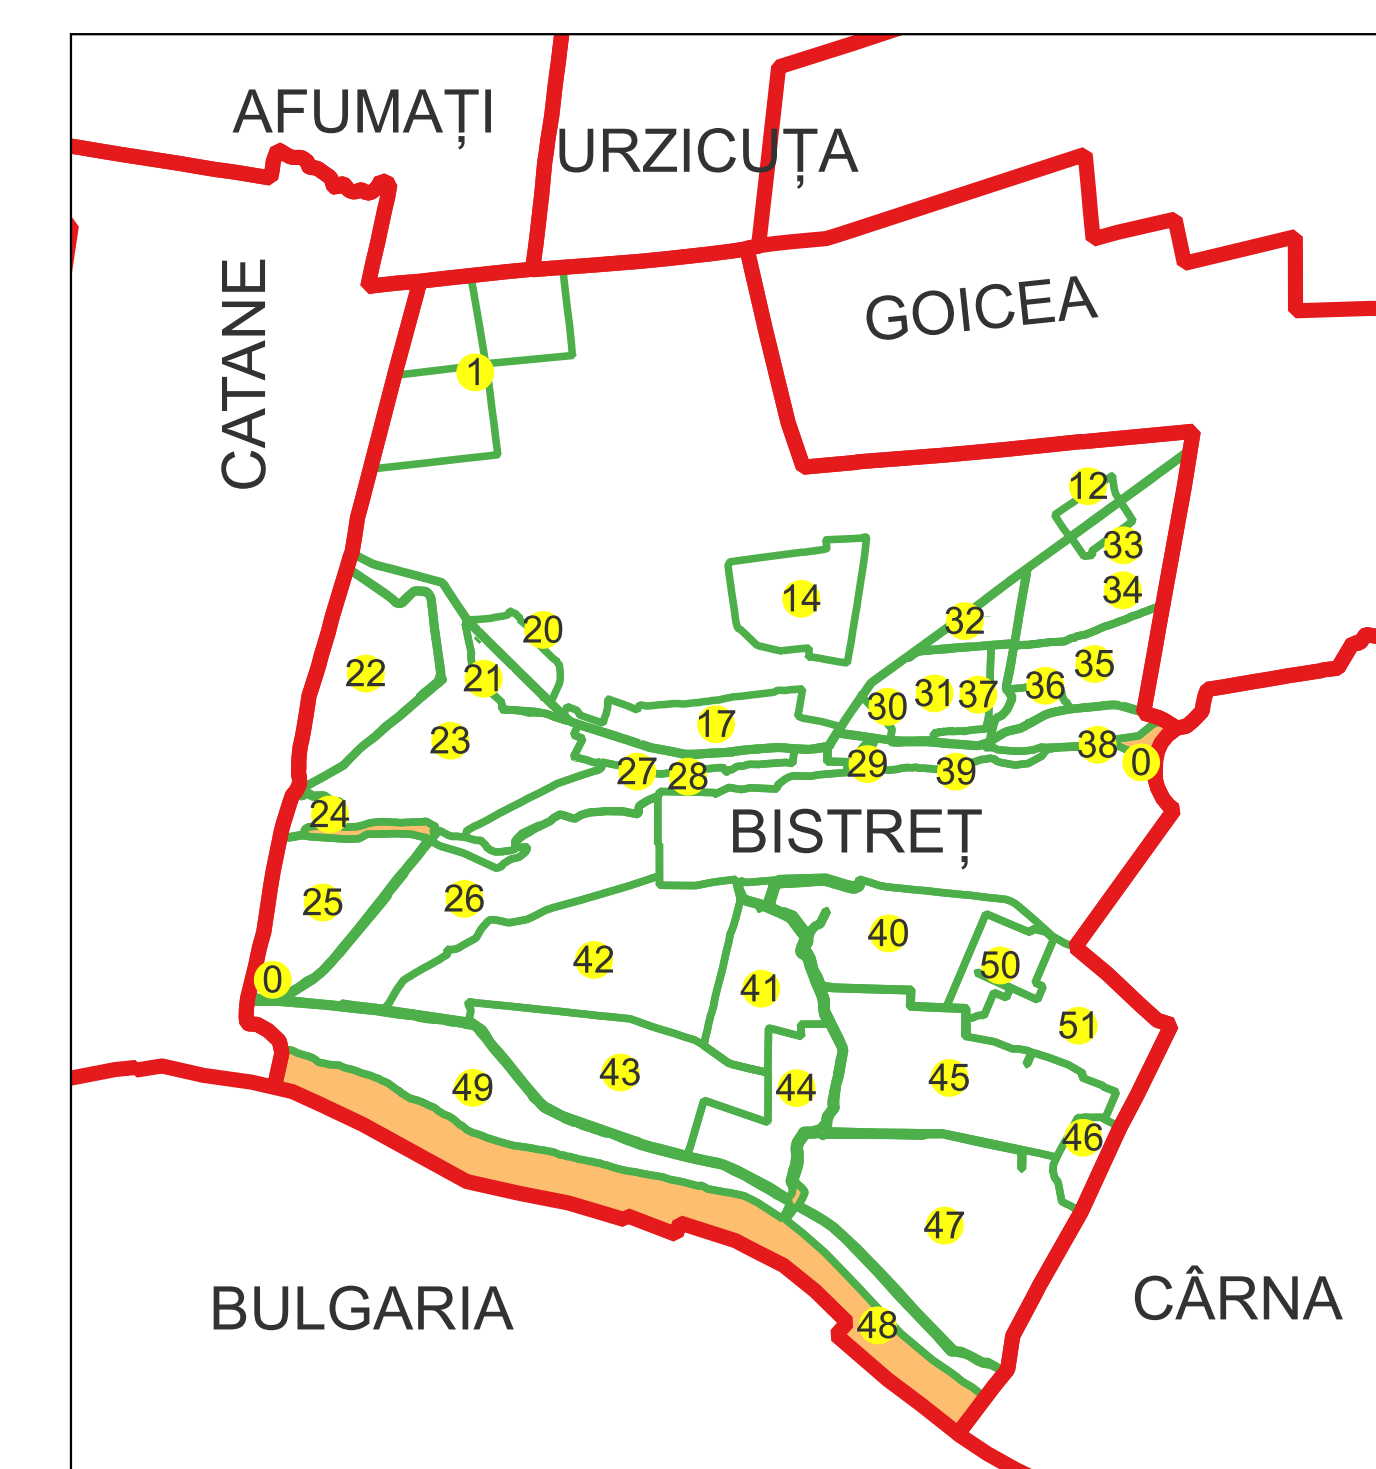

PLAN CADASTRAL

Comuna Bistreț, jud. Dolj

Sector cadastral nr. 0

Scara 1:2000

Sistem de proiecție: Stereografic 1970

Planșa nr. 24/26

spre publicare

Schema dispunerii sectoarelor cadastrale