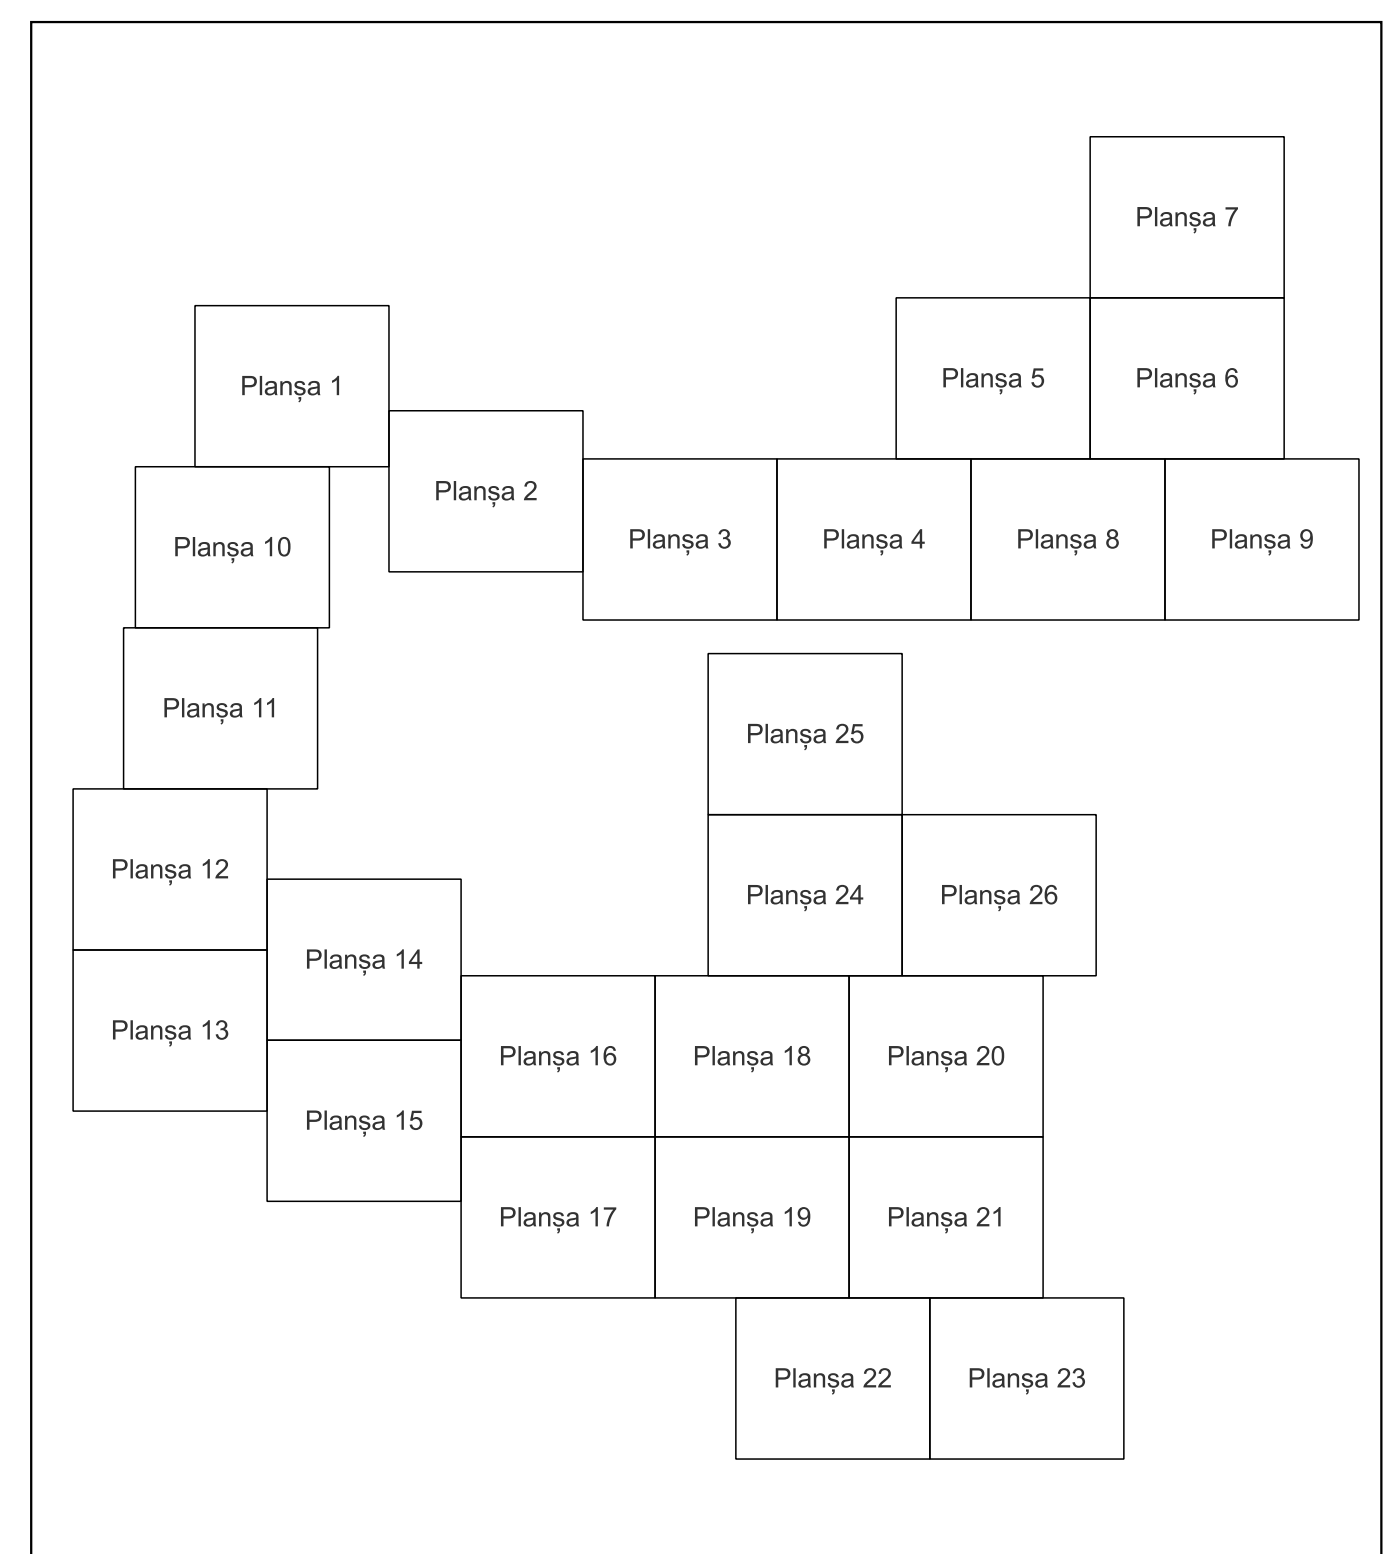

Schema dispunerii planșelor

Legenda	
—	LIMITĂ UAT
—	LIMITĂ UAT
—	LIMITĂ SECTOR
23	NUMĂR SECTOR
—	LIMITĂ IMOBIL
1	ID IMOBIL

Data 07.03.2023