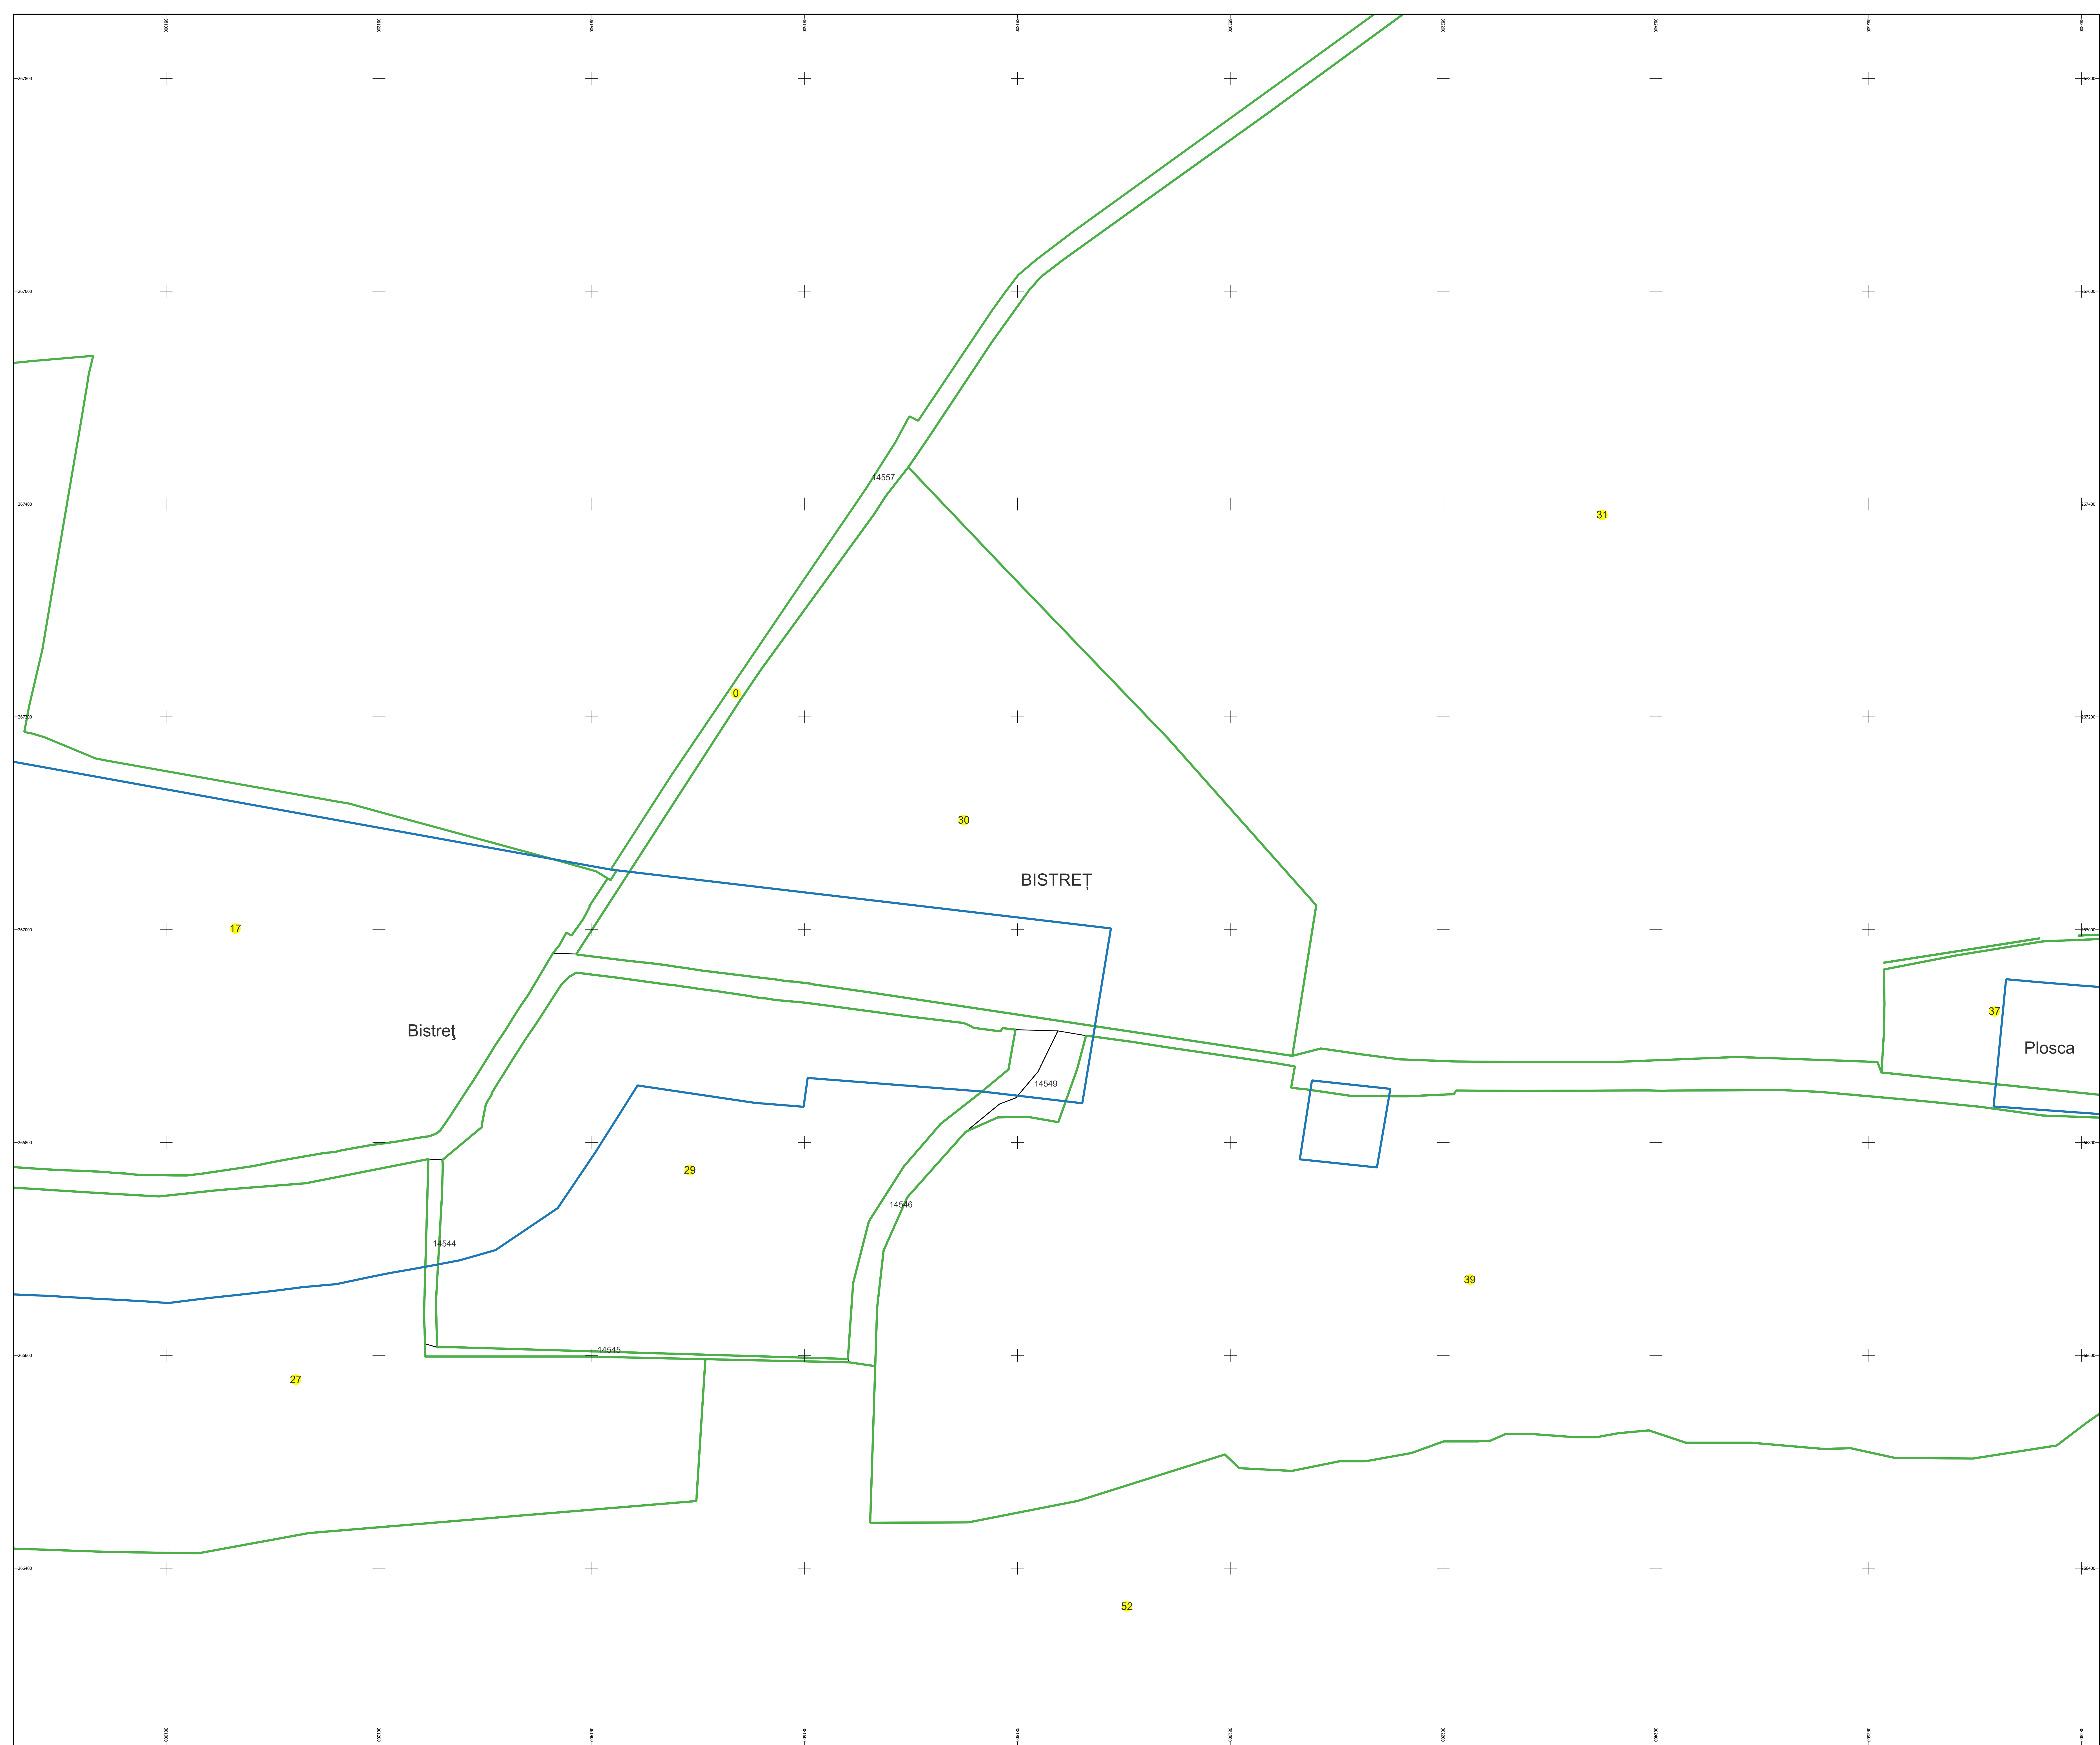

PLAN CADASTRAL

Comuna Bistreț, jud. Dolj

Sector cadastral nr. 0

Scara 1:2000

Sistem de proiecție: Stereografic 1970

Planșa nr. 4/26

spre publicare

1. **Legenda**
2. LIMITĂ UAT
   - LIMITĂ UAT
   - LIMITĂ SECTOR
   - 29 NUMĂR SECTOR
   - LIMITĂ IMOBIL
   - 1 ID IMOBIL

Data 07.03.2023