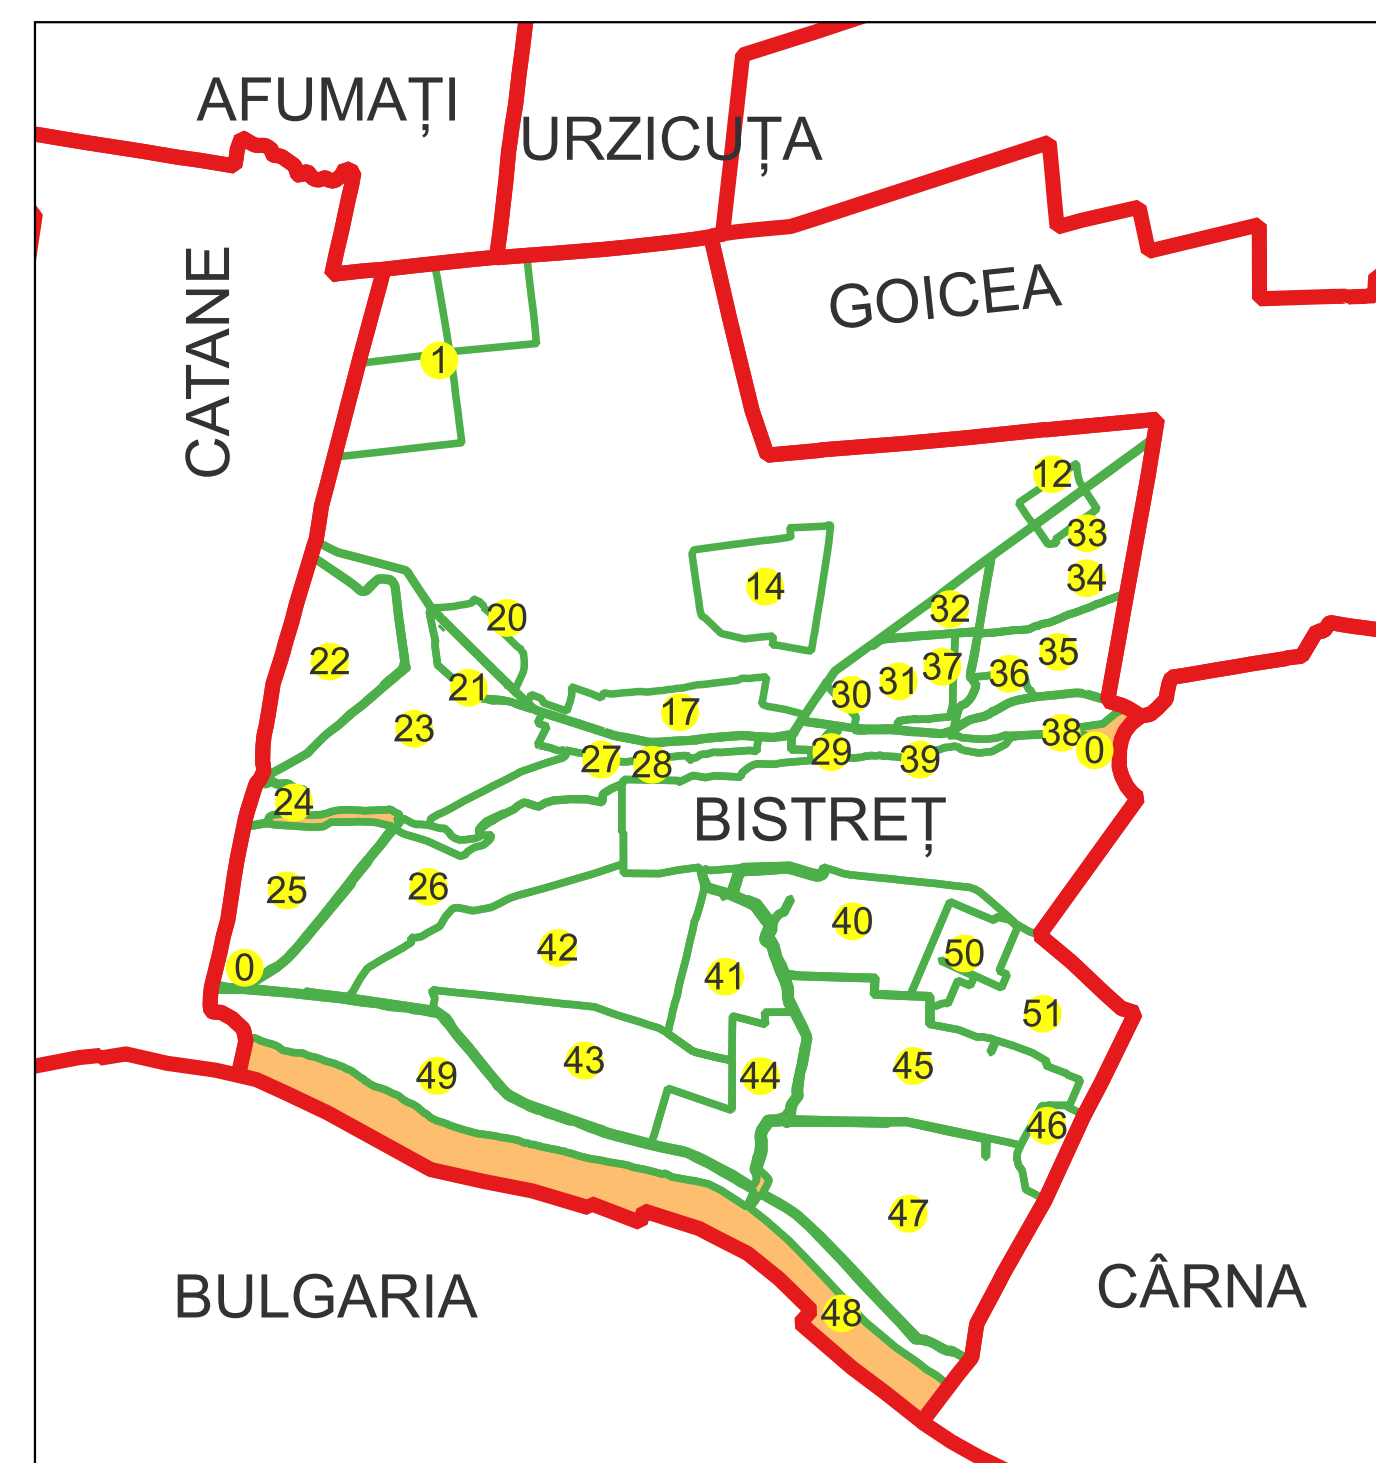

PLAN CADASTRAL

Comuna Bistreț, jud. Dolj

Sector cadastral nr. 0

Scara 1:2000

Sistem de proiecție: Stereografic 1970

Planșa nr. 21/26

spre publicare

N

Schema dispunerii sectoarelor cadastrale