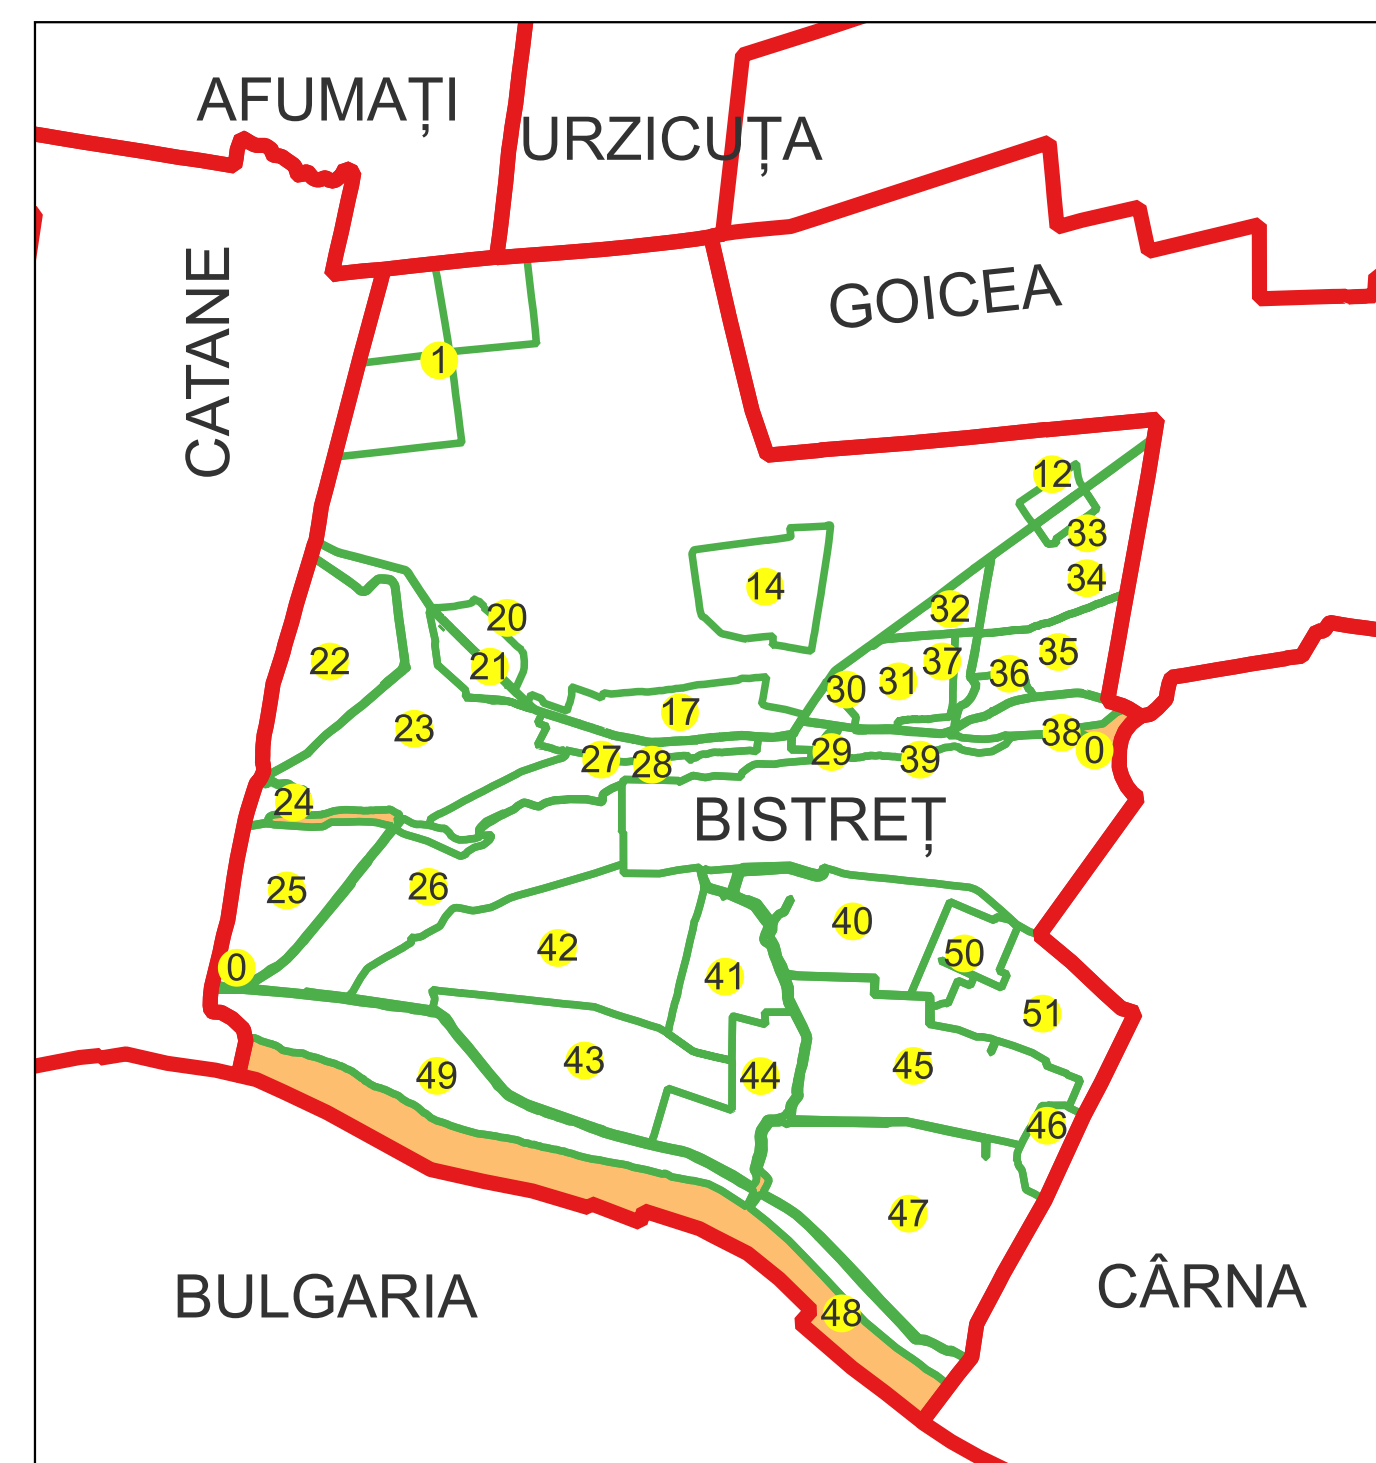

PLAN CADASTRAL

Comuna Bistreț, jud. Dolj

Sector cadastral nr. 0

Scara 1:2000

Sistem de proiecție: Stereografic 1970

Planșa nr. 1/26

spre publicare

Schema dispunerii sectoarelor cadastrale