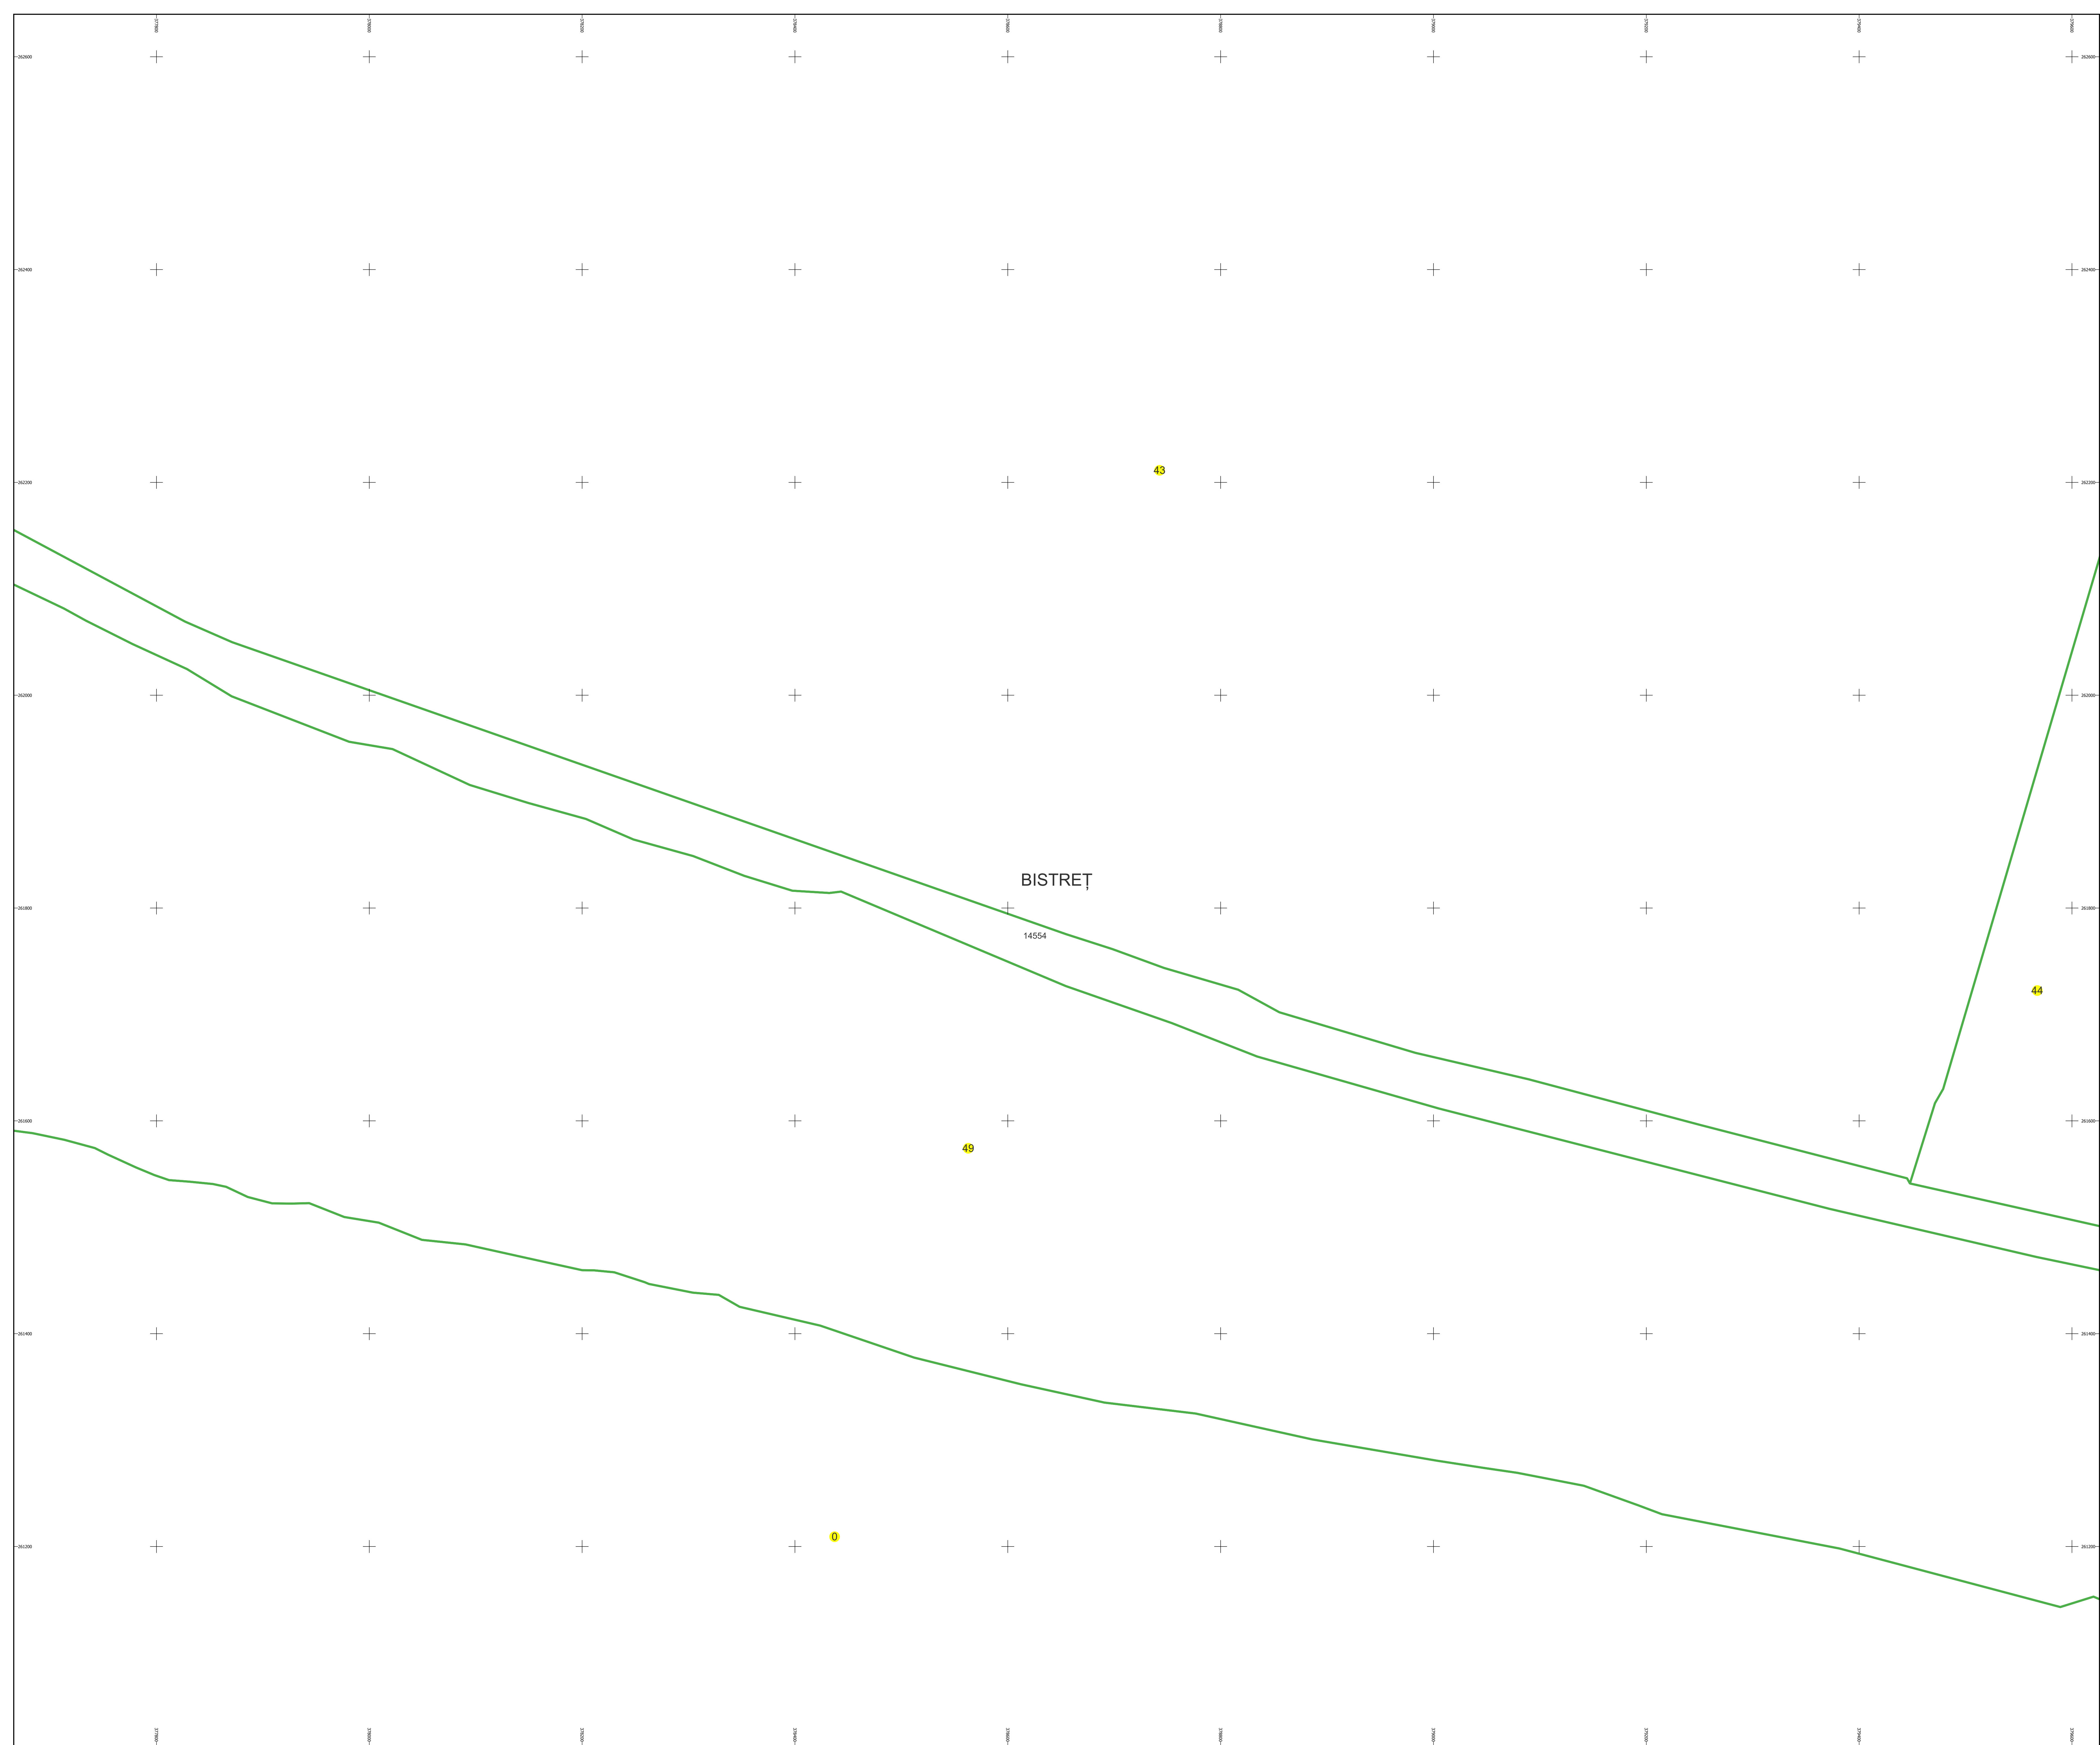

PLAN CADASTRAL

Comuna Bistreț, jud. Dolj

Sector cadastral nr. 0

Scara 1:2000

Sistem de proiecție: Stereografic 1970

Planșa nr. 16/26

spre publicare

Legenda	
—	LIMITĂ UAT
—	LIMITĂ UAT
—	LIMITĂ SECTOR
23	NUMĂR SECTOR
—	LIMITĂ IMOBIL
1	ID IMOBIL

Data 07.03.2023