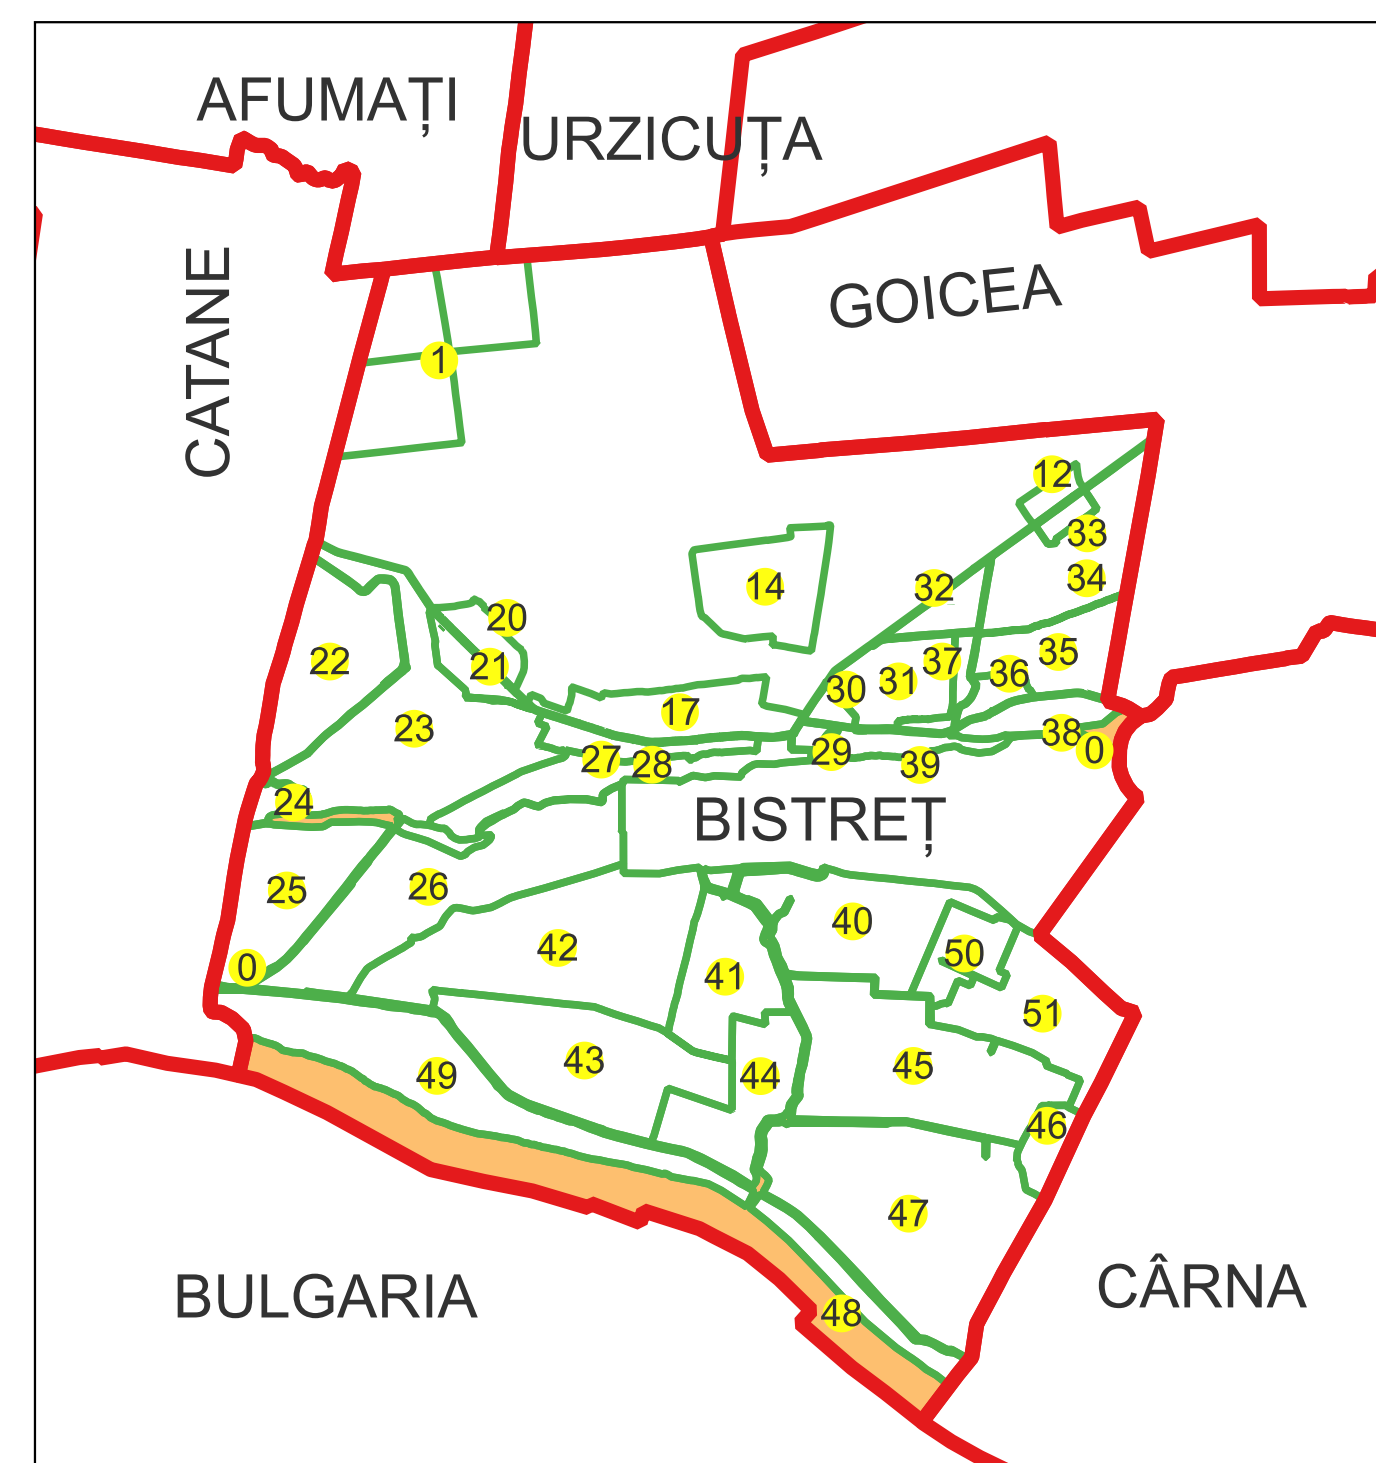

PLAN CADASTRAL

Comuna Bistreț, jud. Dolj

Sector cadastral nr. 0

Scara 1:2000

Sistem de proiecție: Stereografic 1970

Planșa nr. 14/26

spre publicare

Schema dispunerii sectoarelor cadastrale