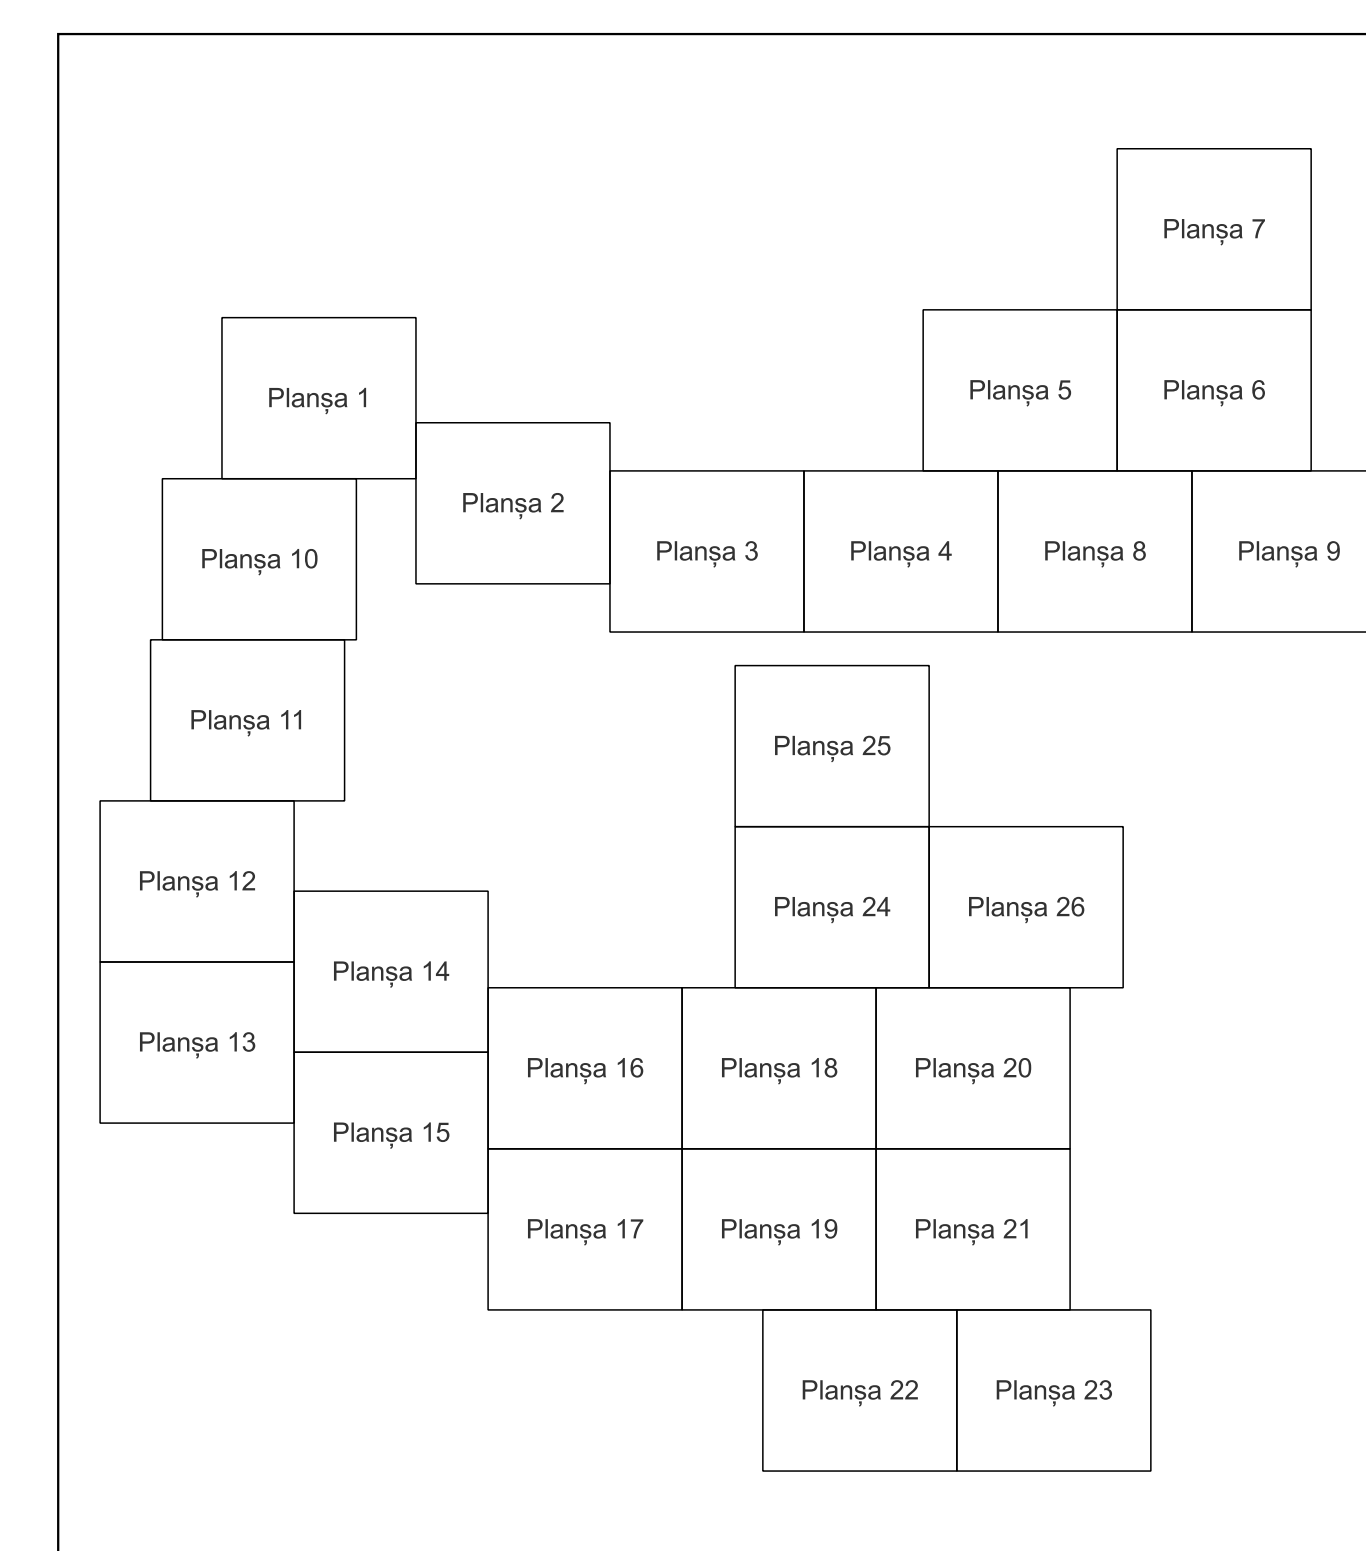

Schema dispunerii planșelor

Legenda	
—	LIMITĂ UAT
—	LIMITĂ UAT
—	LIMITĂ SECTOR
25	NUMĂR SECTOR
—	LIMITĂ IMOBIL
1	ID IMOBIL

Data 07.03.2023