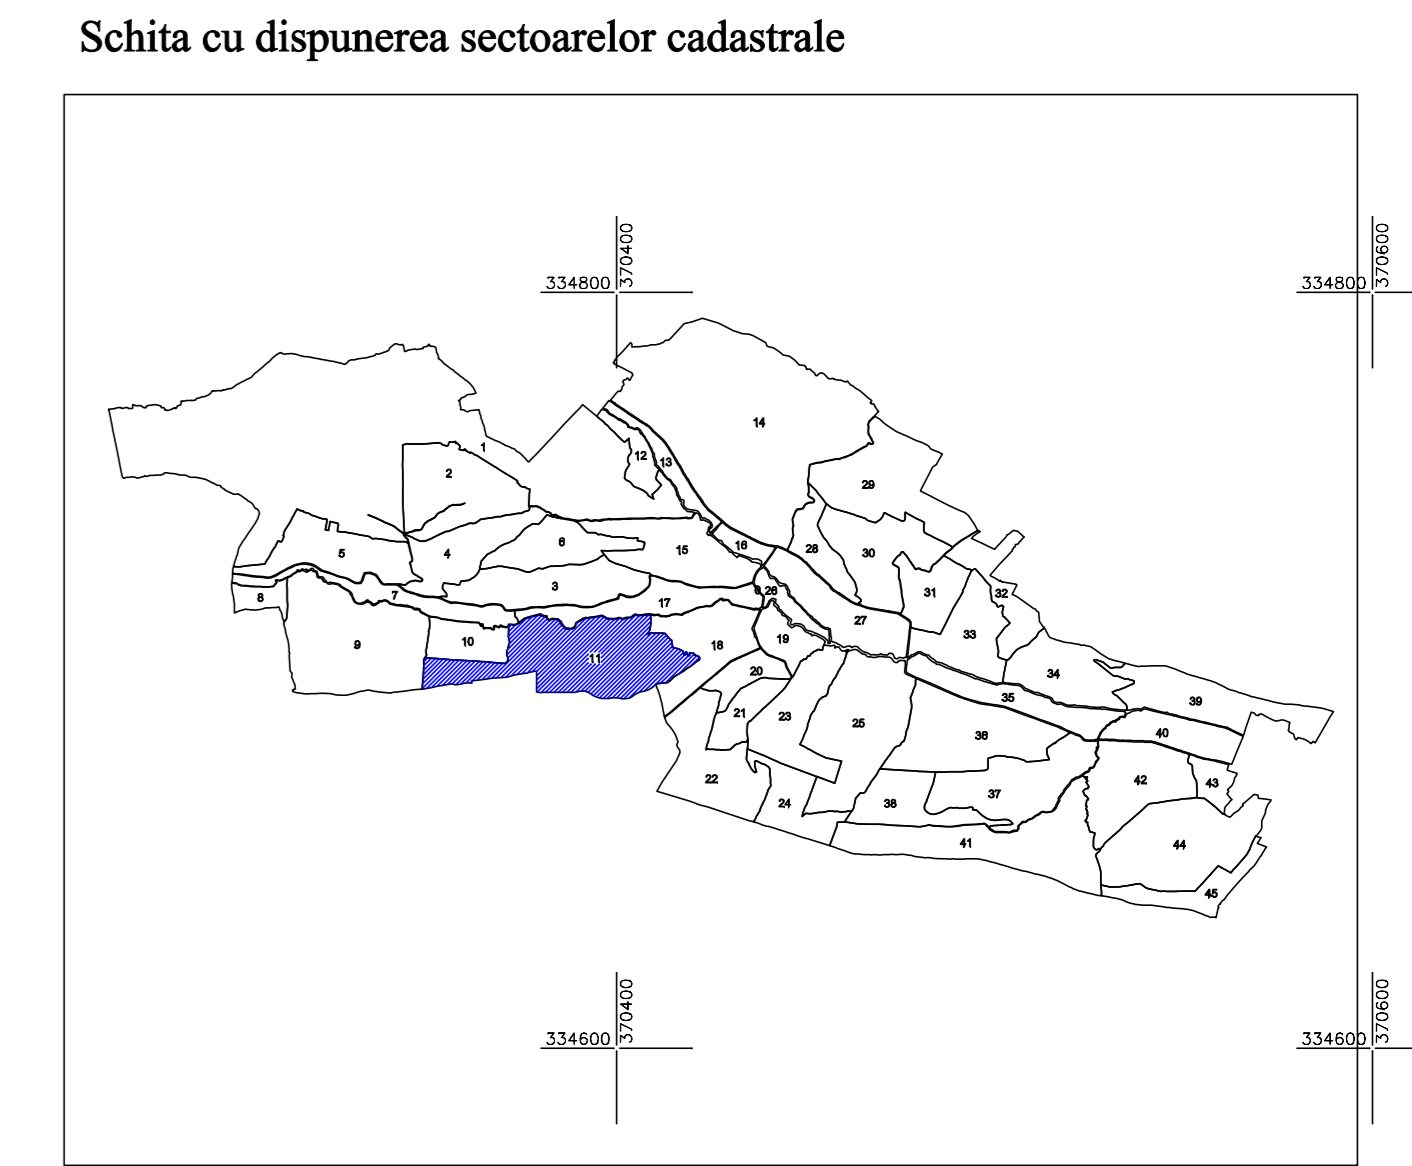

PLAN CADASTRAL
 UAT ARGETOAIA Judetul Dolj
 Sector 11
 Scara 1:2000, Sistem de proiectie STEREOGRAFIC 1970
 PLANSA 2

SPRE PUBLICARE

- Legenda**
- Limita UAT - —
 - Limita sector cadastral - —
 - Limita intravilan - —
 - Numar sector cadastral - 11
 - Localitate - ARGETOAIA
 - ID imobil - 1
 - Numar tarile si cvartale - 798
 - Limita tarile si cvartale - —
 - Numar plansa - P.2