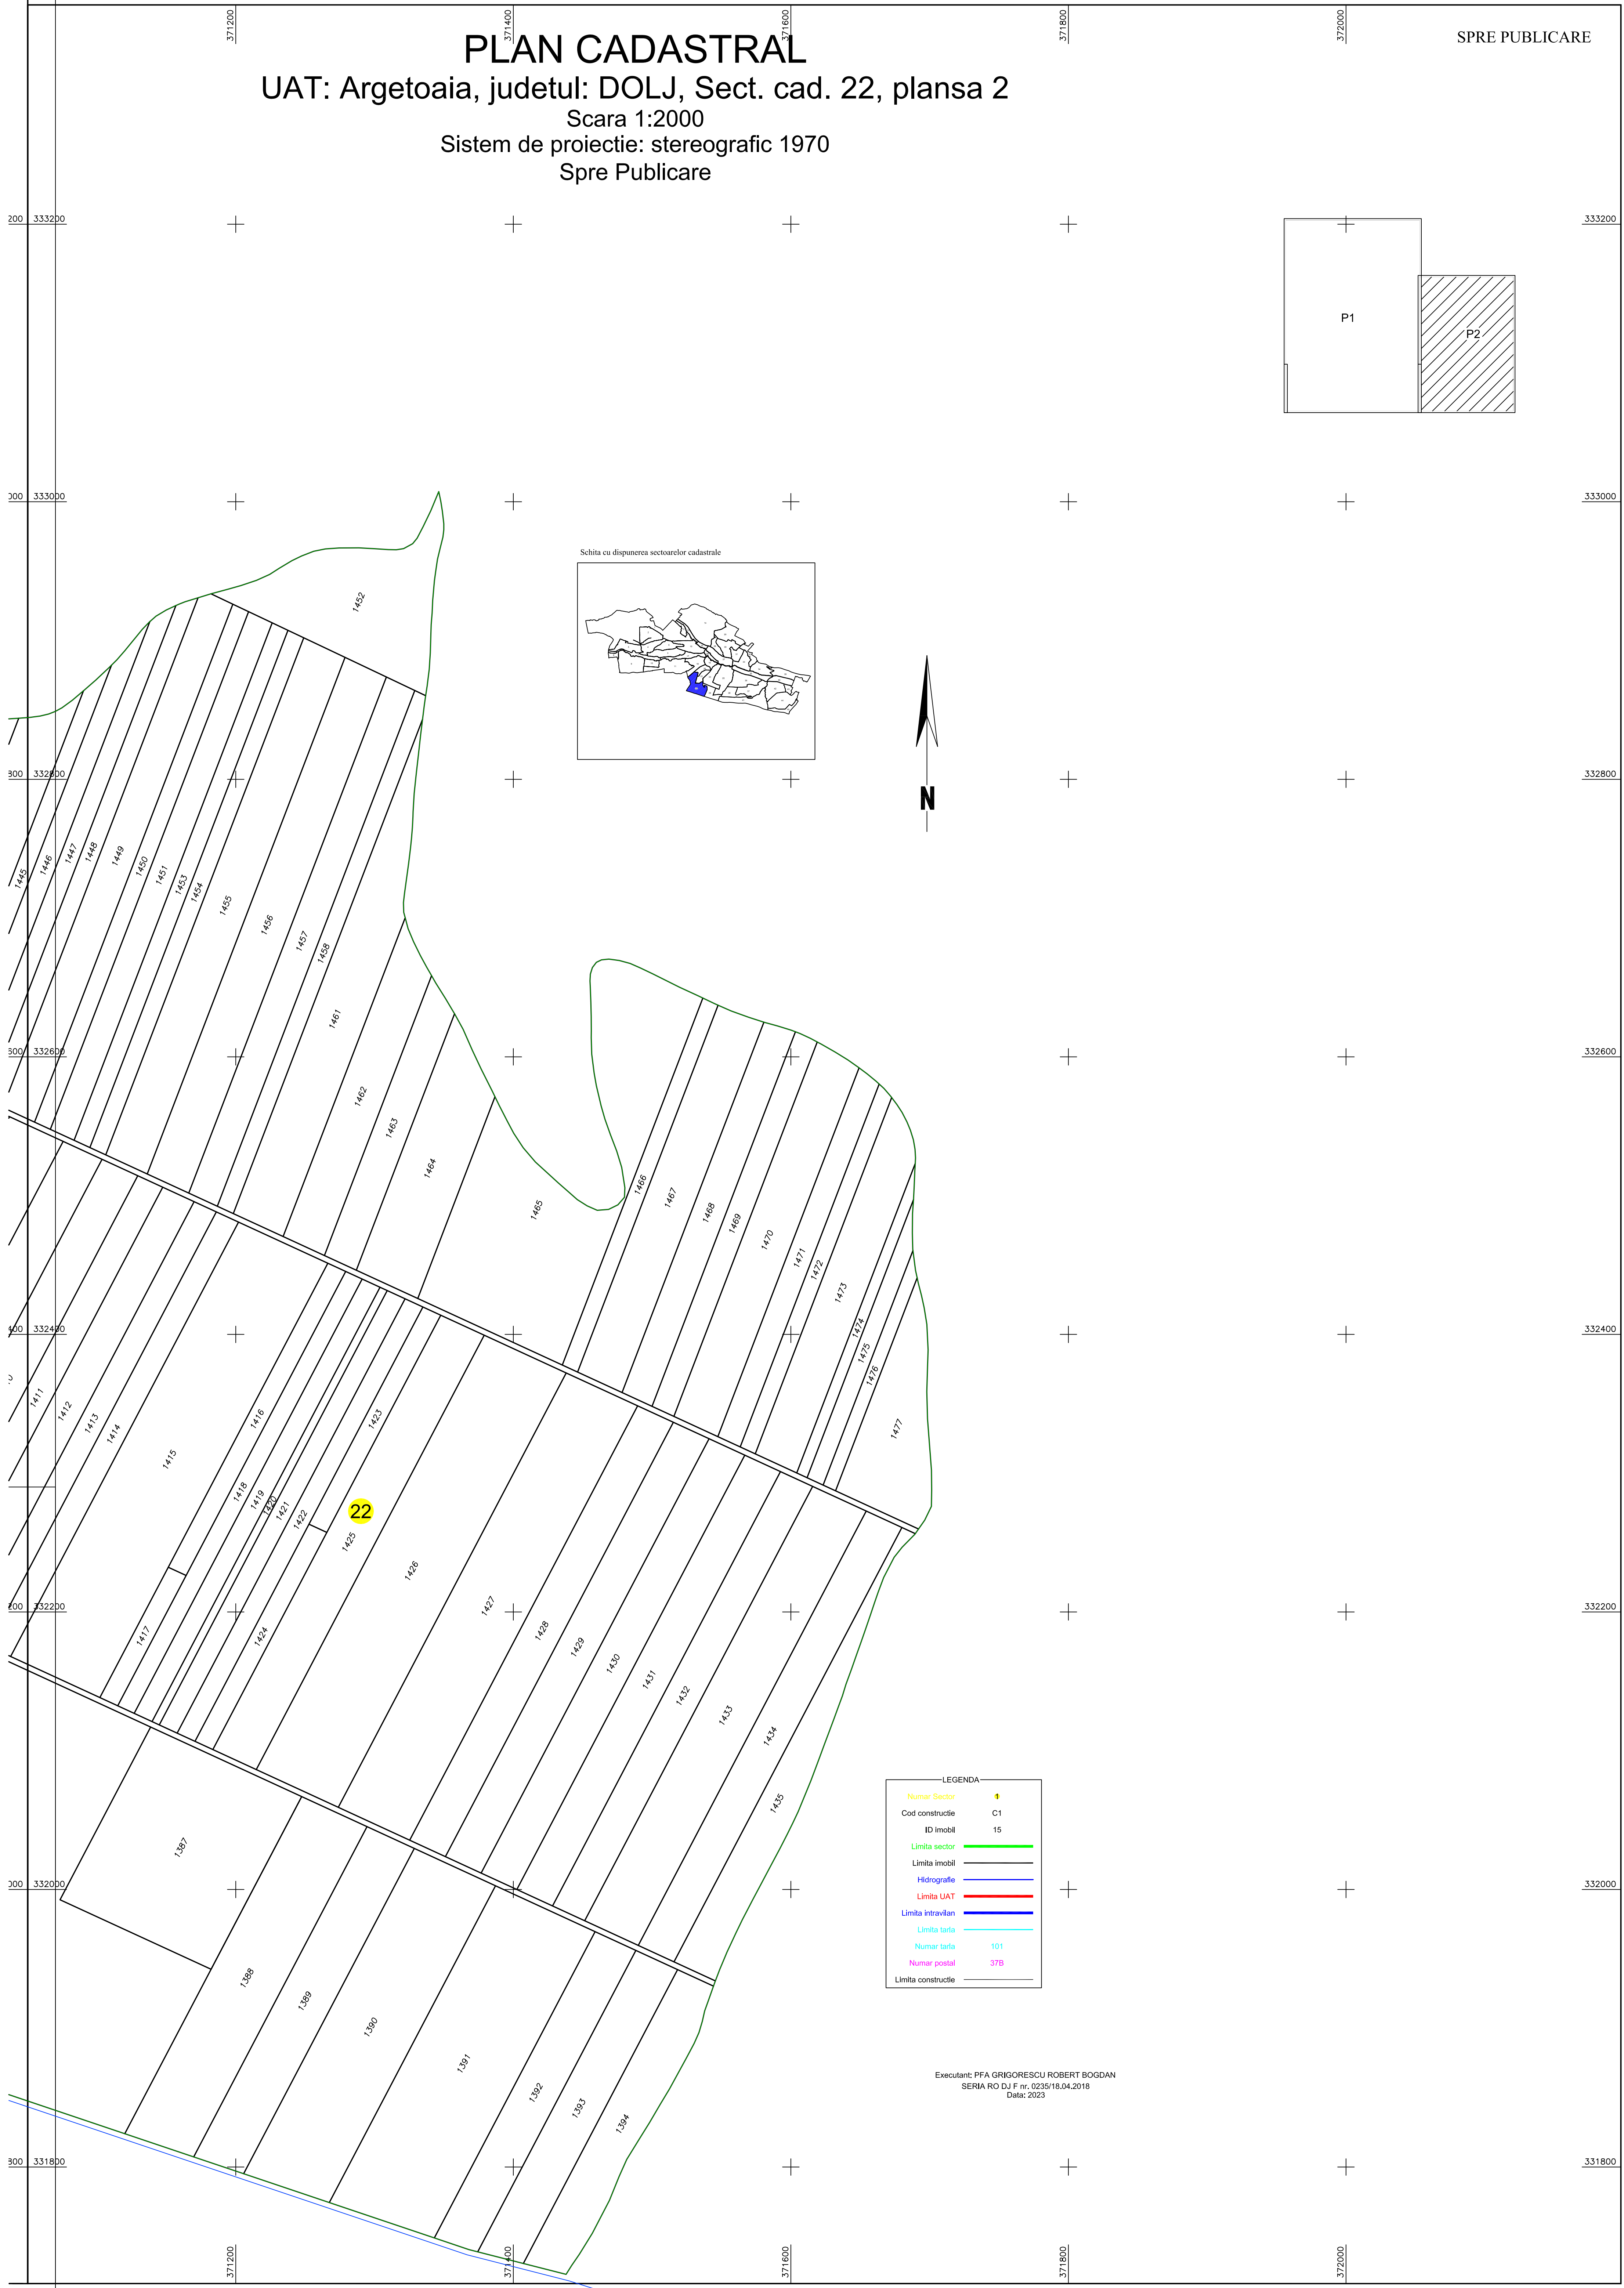

PLAN CADASTRAL

UAT: Argetoaia, judetul: DOLJ, Sect. cad. 22, plansa 2

Scara 1:2000

Sistem de proiectie: stereografic 1970

Spre Publicare

Schita cu dispunerea sectoarelor cadastrale

LEGENDA

Numar Sector	4
Cod constructie	C1
ID Imobil	15
Limita sector	
Limita imobil	
Hidrografie	
Limita UAT	
Limita intravilan	
Limita tarzia	
Numar tarzia	101
Numar postal	37B
Limita constructie	

Executant: PFA GRIGORESCU ROBERT BOGDAN
 SERIA RO-DJ F.nr. 0235/18.04.2016
 Data: 2023