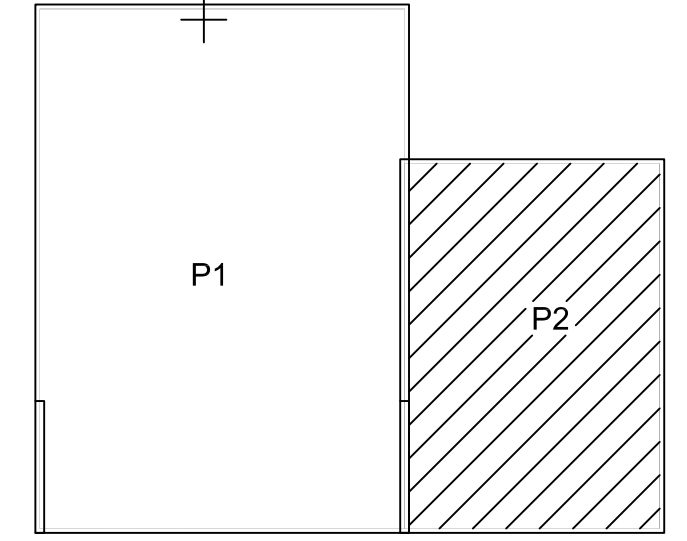

PLAN CADASTRAL

UAT: Argetoaia, judetul: DOLJ, Sect. cad. 22, plansa 2

Scara 1:2000

Sistem de proiectie: stereografic 1970

Spre Publicare

Schita cu dispunerea sectoarelor cadastrale

LEGENDA

Numar Sector	4
Cod constructie	C1
ID Imobil	15
Limita sector	
Limita imobil	
Hidrografie	
Limita UAT	
Limita intravilan	
Limita tarzia	
Numar tarzia	101
Numar postal	37B
Limita constructie	