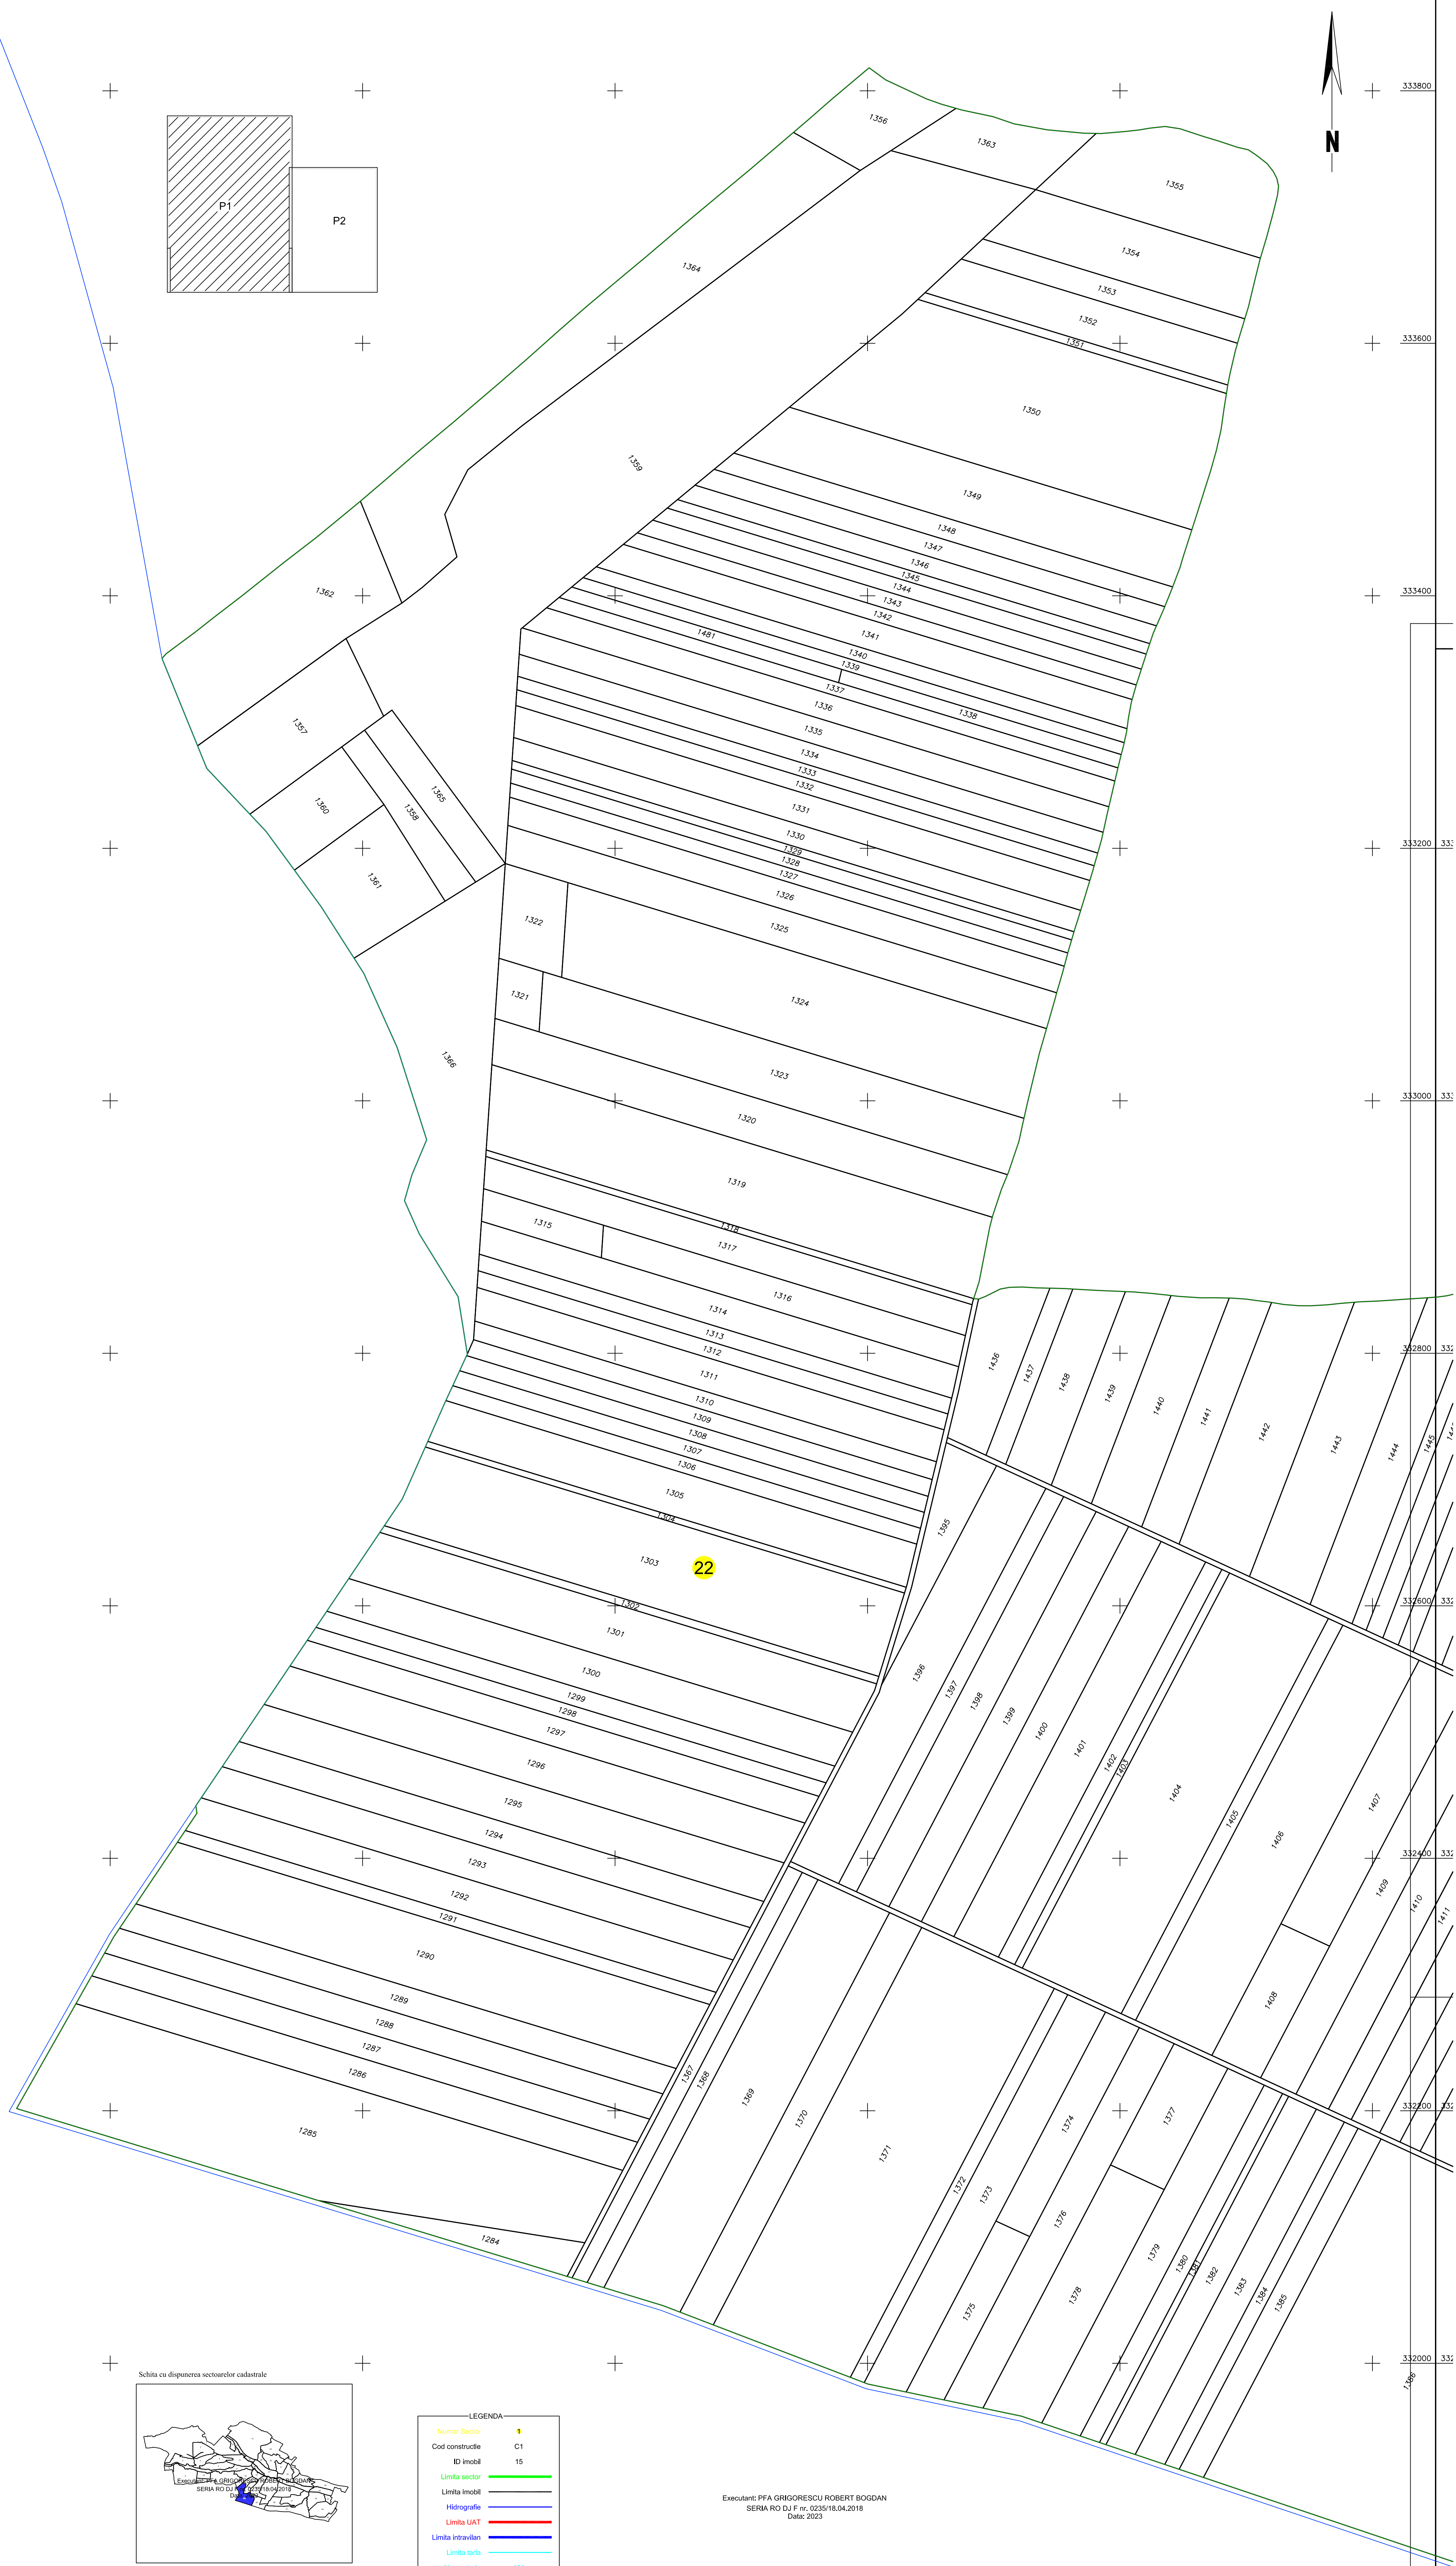

PLAN CADASTRAL

UAT: Argetoaia, judetul: DOLJ, Sect. cad. 22, plansa 1
Scara 1:2000
Sistem de proiectie: stereografic 1970
Spre Publicare

LEGENDA

Numar Sector	22
Cod constructie	C1
ID imobil	15
Limita sector	—
Limita imobil	—
Hidrografie	—
Limita UAT	—
Limita intravilan	—
Limita teren	—
Numar teren	101
Numar pozitie	378
Limita constructie	—