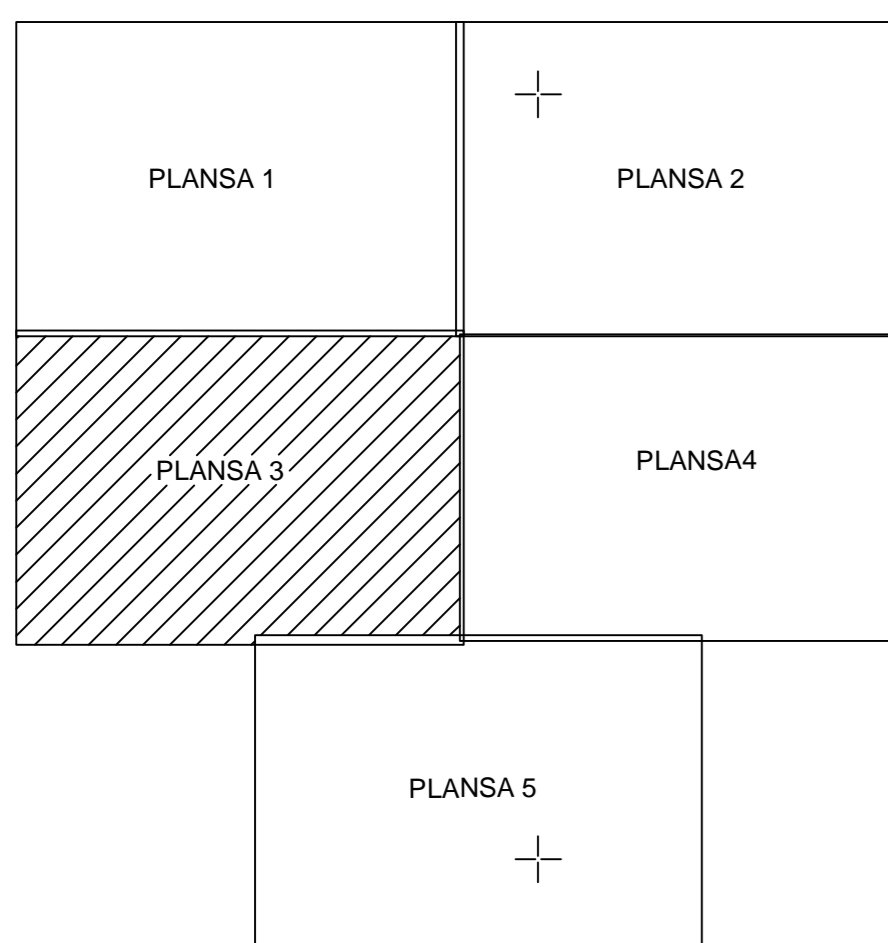

# PLAN CADASTRAL

## UAT APELE VII - Judetul Dolj - Sector cadastral 19

Scara 1:1000, Sistem de proiectie STEREO 70

EXECUTANT  
S.C. TOPOSURVEY  
SRL

Data intocmirii planului cadastral  
12.12.2022