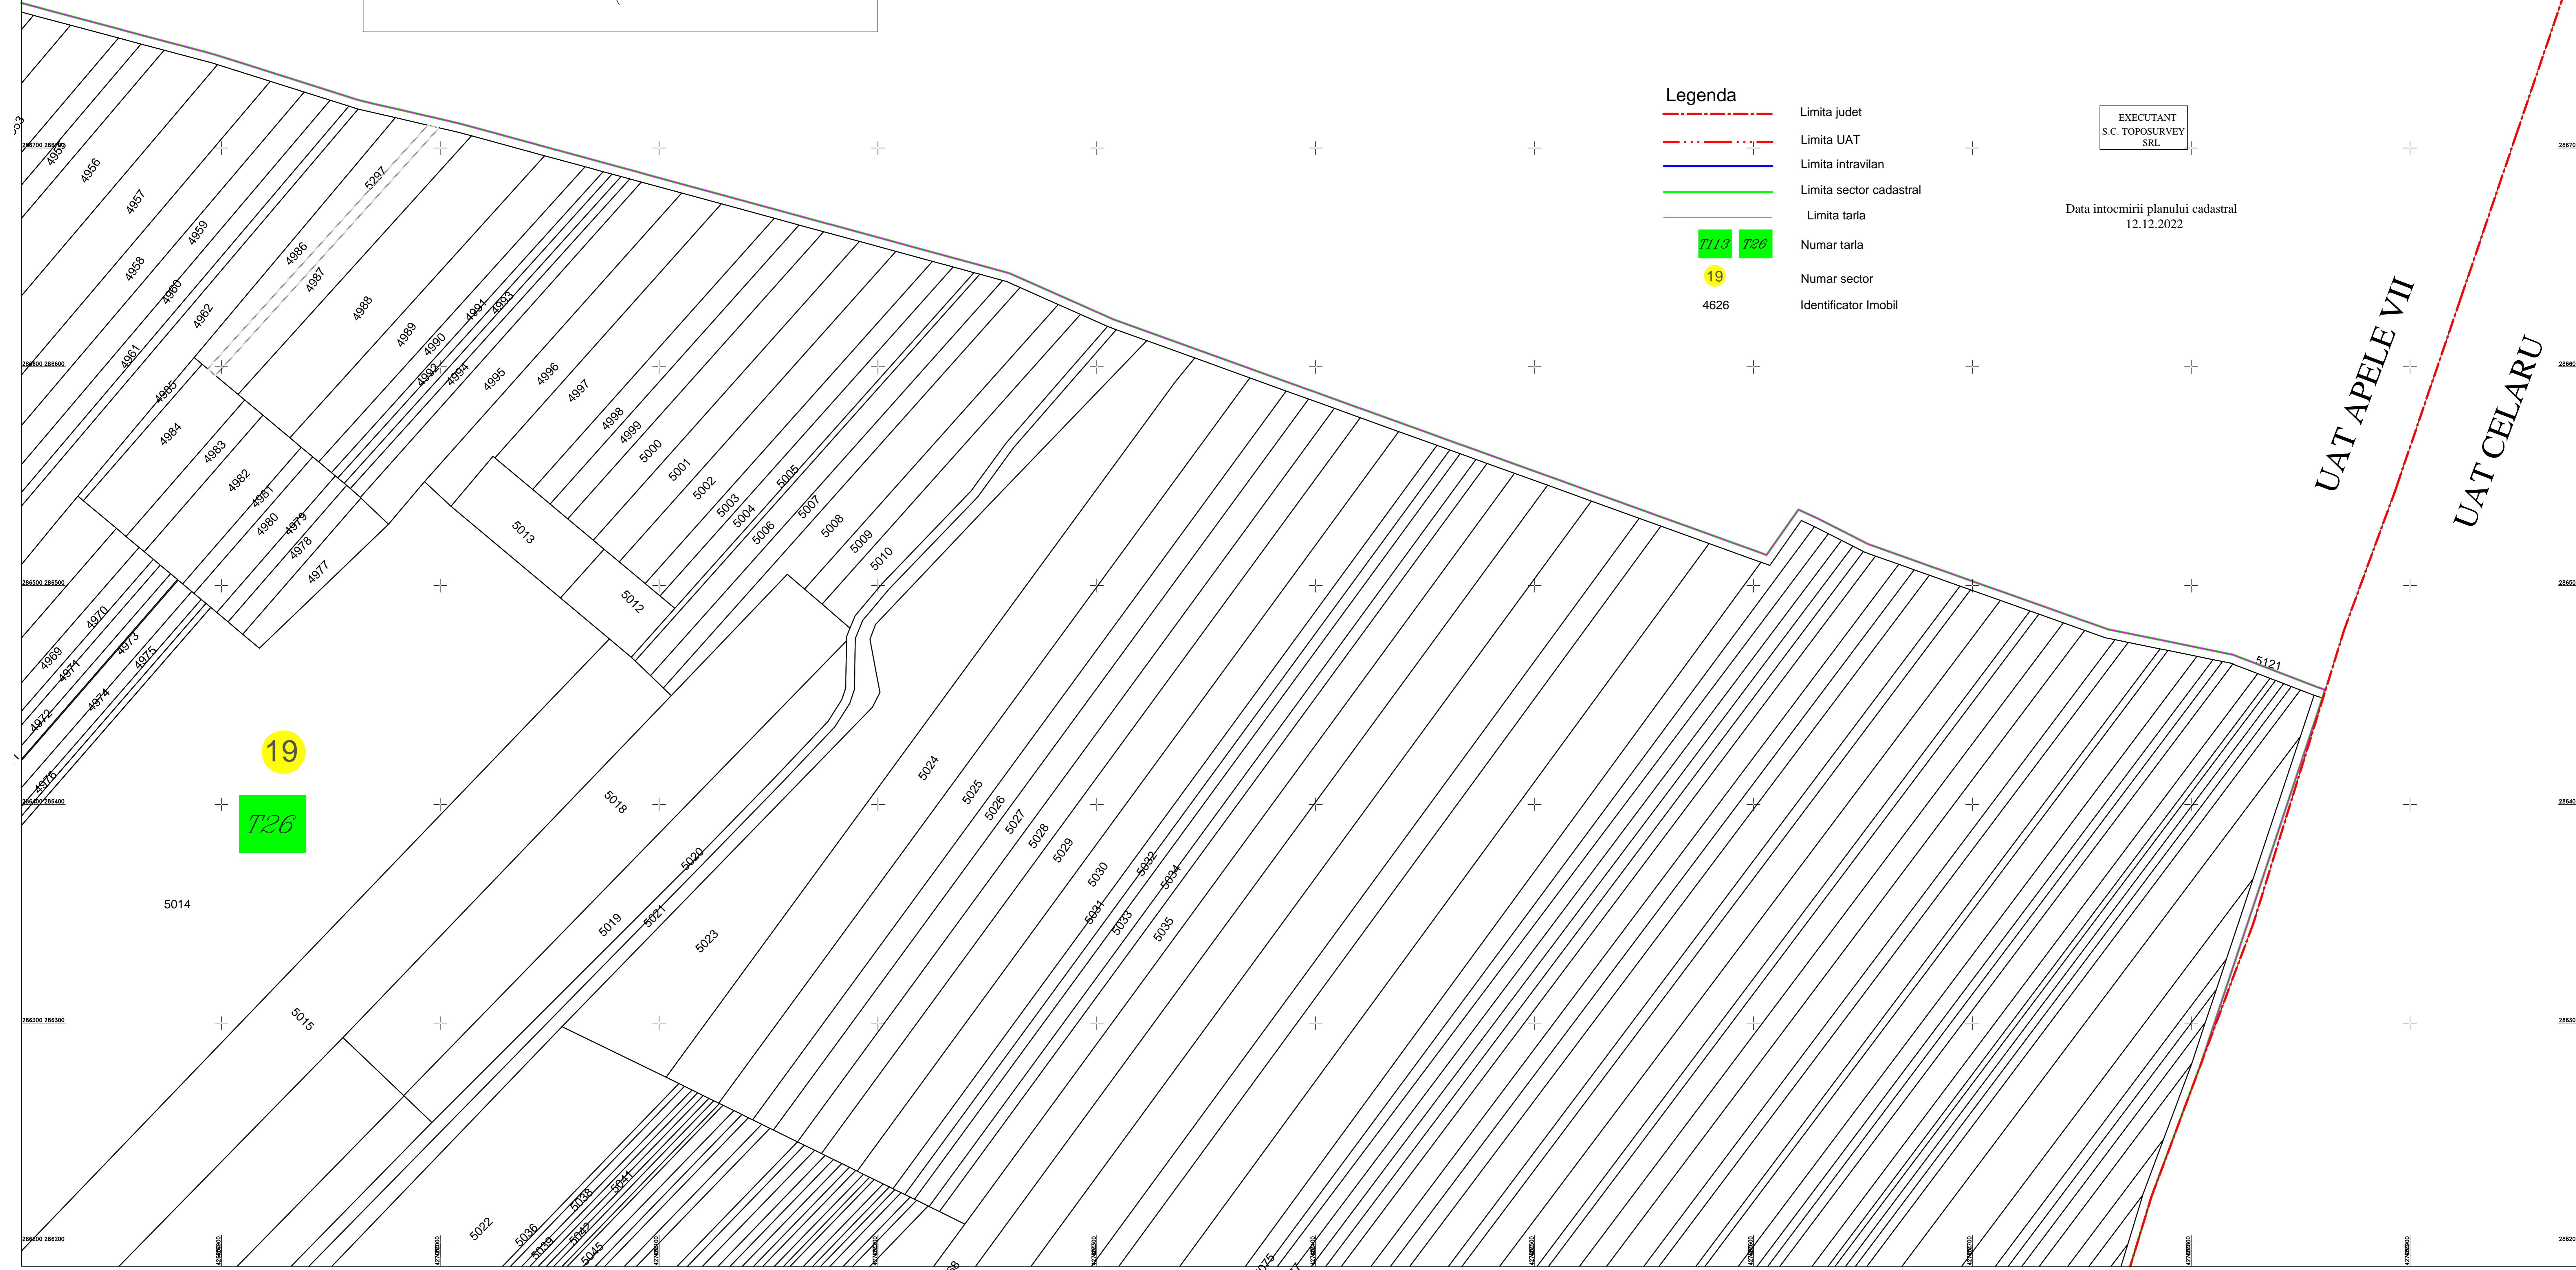

# PLAN CADASTRAL

## UAT APELE VII - Judetul Dolj - Sector cadastral 19

Spre publicare

Scara 1:1000, Sistem de proiectie STEREO 70

### Legenda

-  Limita judet
-  Limita UAT
-  Limita intravilan
-  Limita sector cadastral
-  Limita tara
-  Numar tara
-  Numar sector
-  Identificator Imobil

EXECUTANT  
S.C. TOPOSURVEY  
SRL

Data intocmirii planului cadastral  
12.12.2022