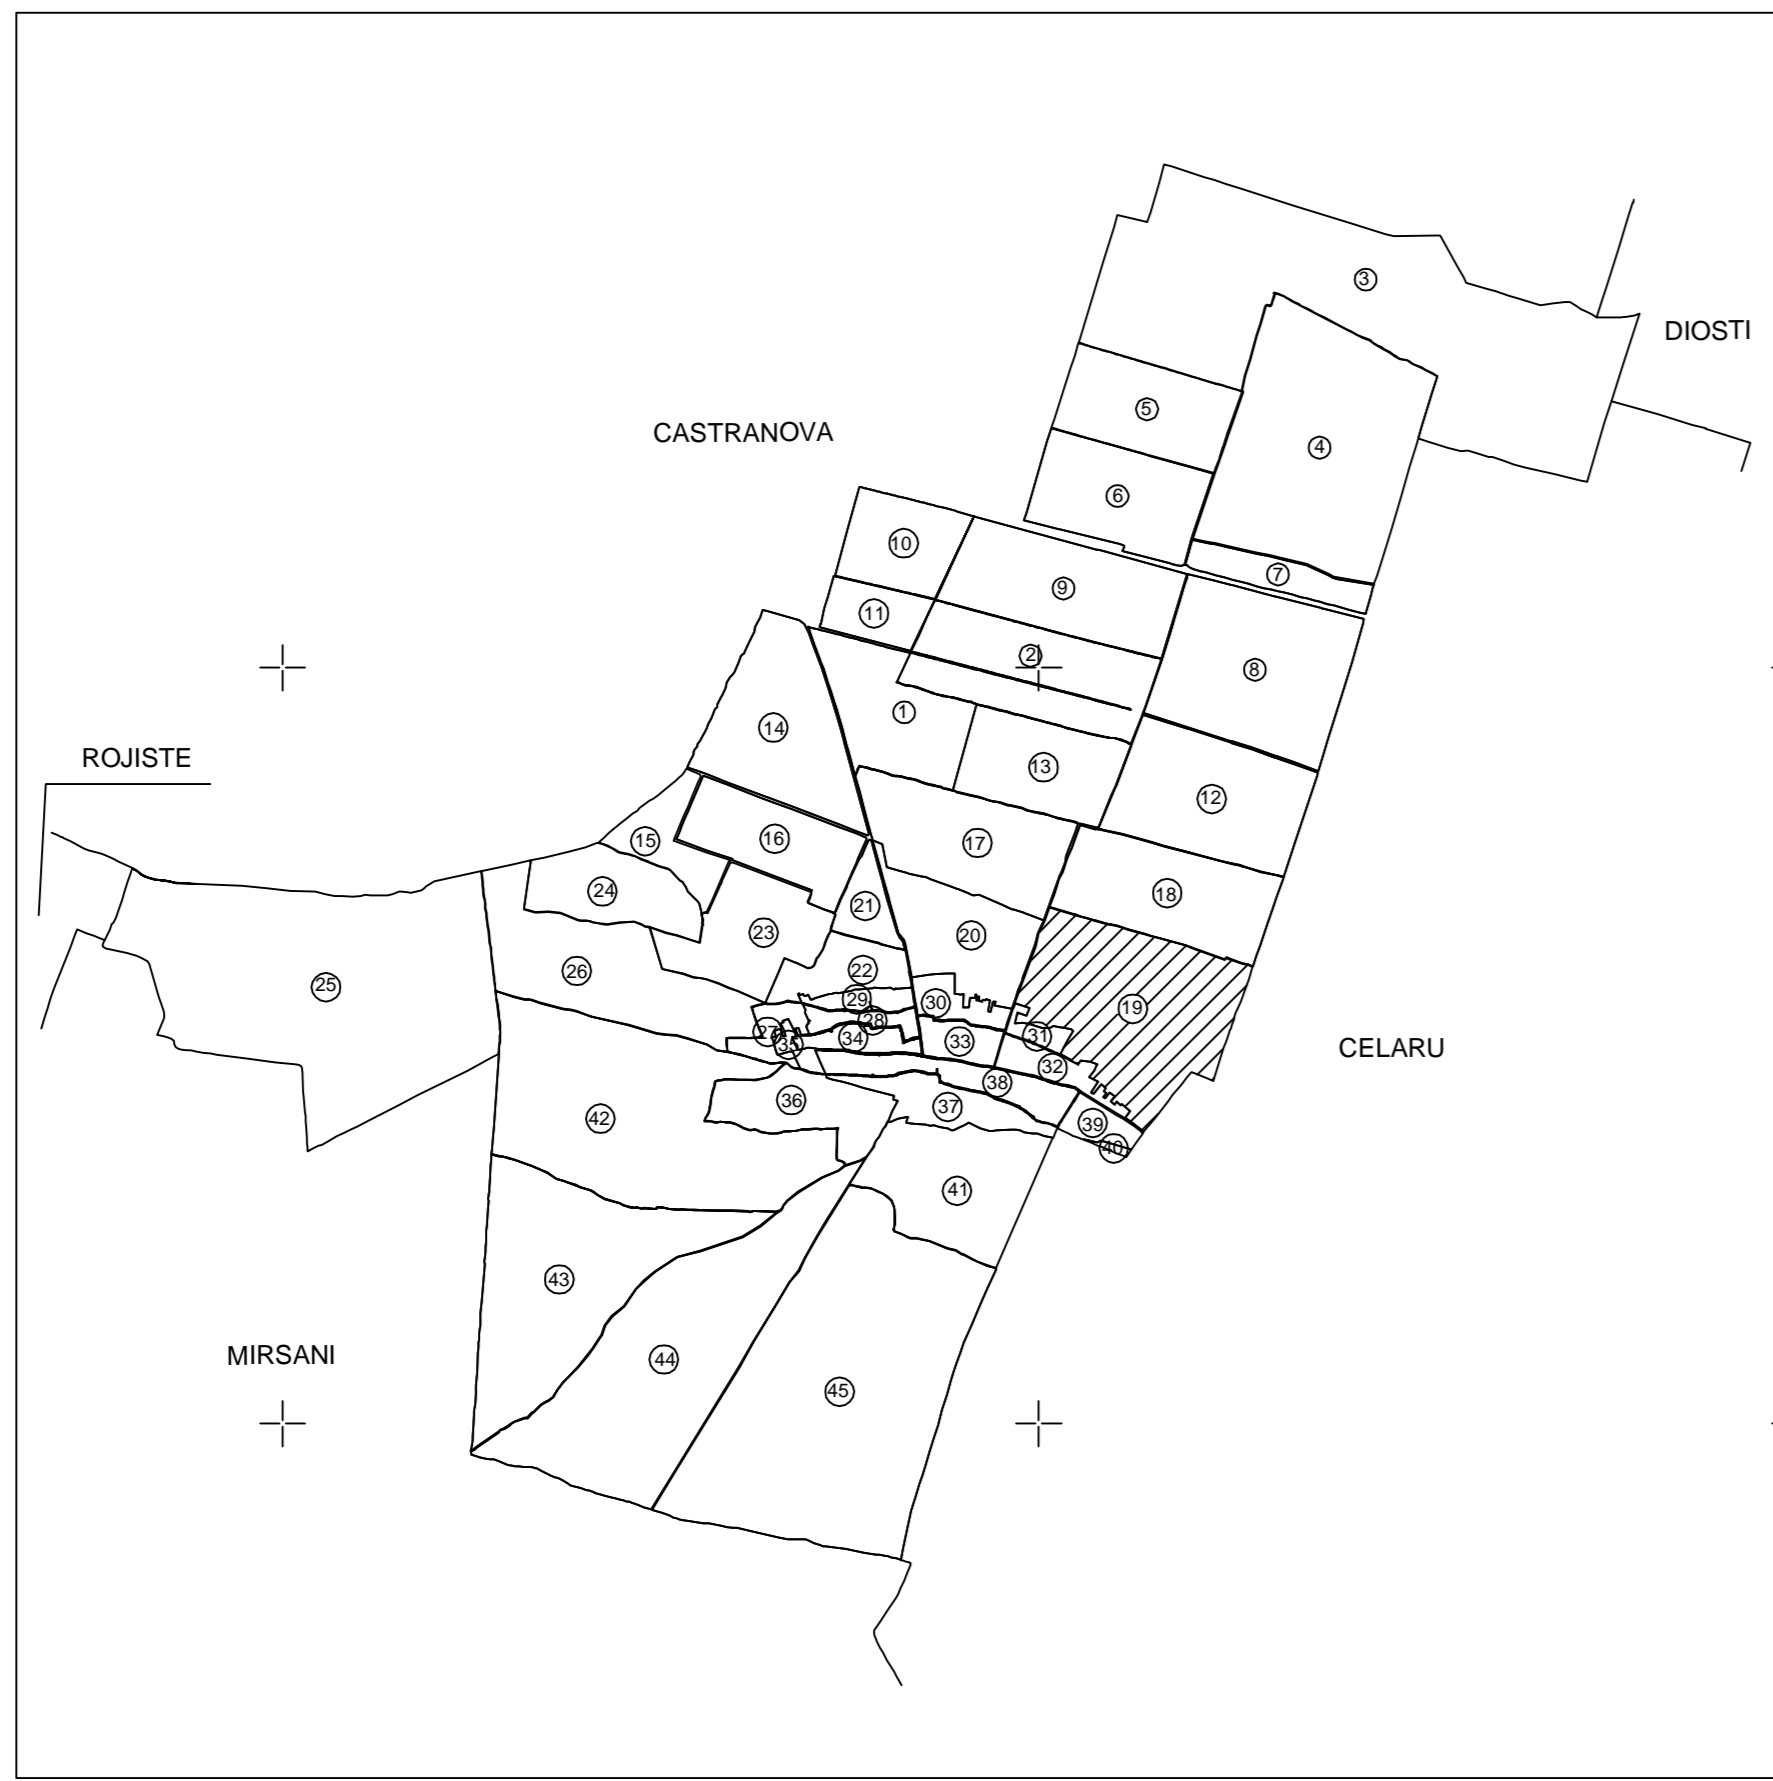

# PLAN CADASTRAL

## UAT APELE VII - Judetul Dolj - Sector cadastral 19

Spre publicare

Scara 1:1000, Sistem de proiectie STEREO 70

### Legenda

-  Limita judet
-  Limita UAT
-  Limita intravilan
-  Limita sector cadastral
-  Limita tara
-  Numar tara
-  Numar sector
-  Identificator Imobil

EXECUTANT  
S.C. TOPOSURVEY  
SRL

Data intocmirii planului cadastral  
12.12.2022