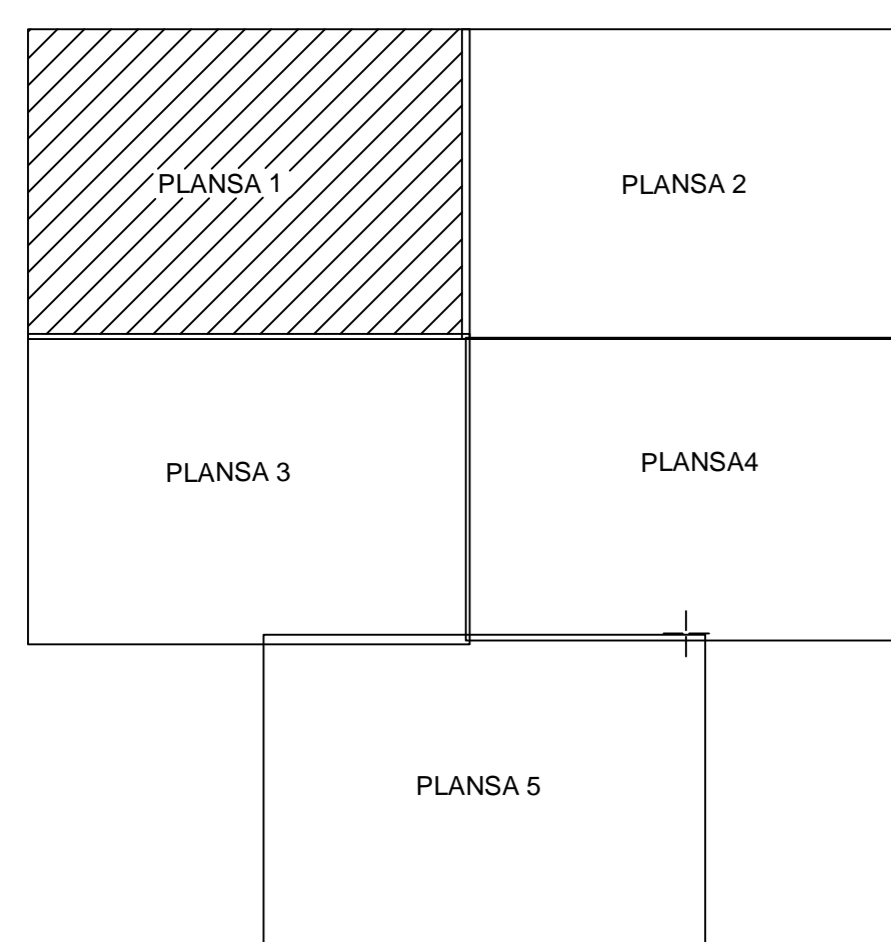

# PLAN CADASTRAL

UAT APELE VII - Judetul Dolj - Sector cadastral 19

Scara 1:1000, Sistem de proiectie STEREO 70

- Legenda**
- Limita judet
  - Limita UAT
  - Limita intravilan
  - Limita sector cadastral
  - Limita tarla
  - Numar tarla
  - Numar sector
  - Identificator Imobil

EXECUTANT  
S.C. TOPOSURVEY  
SRL

Data intocmirii planului cadastral  
12.12.2022