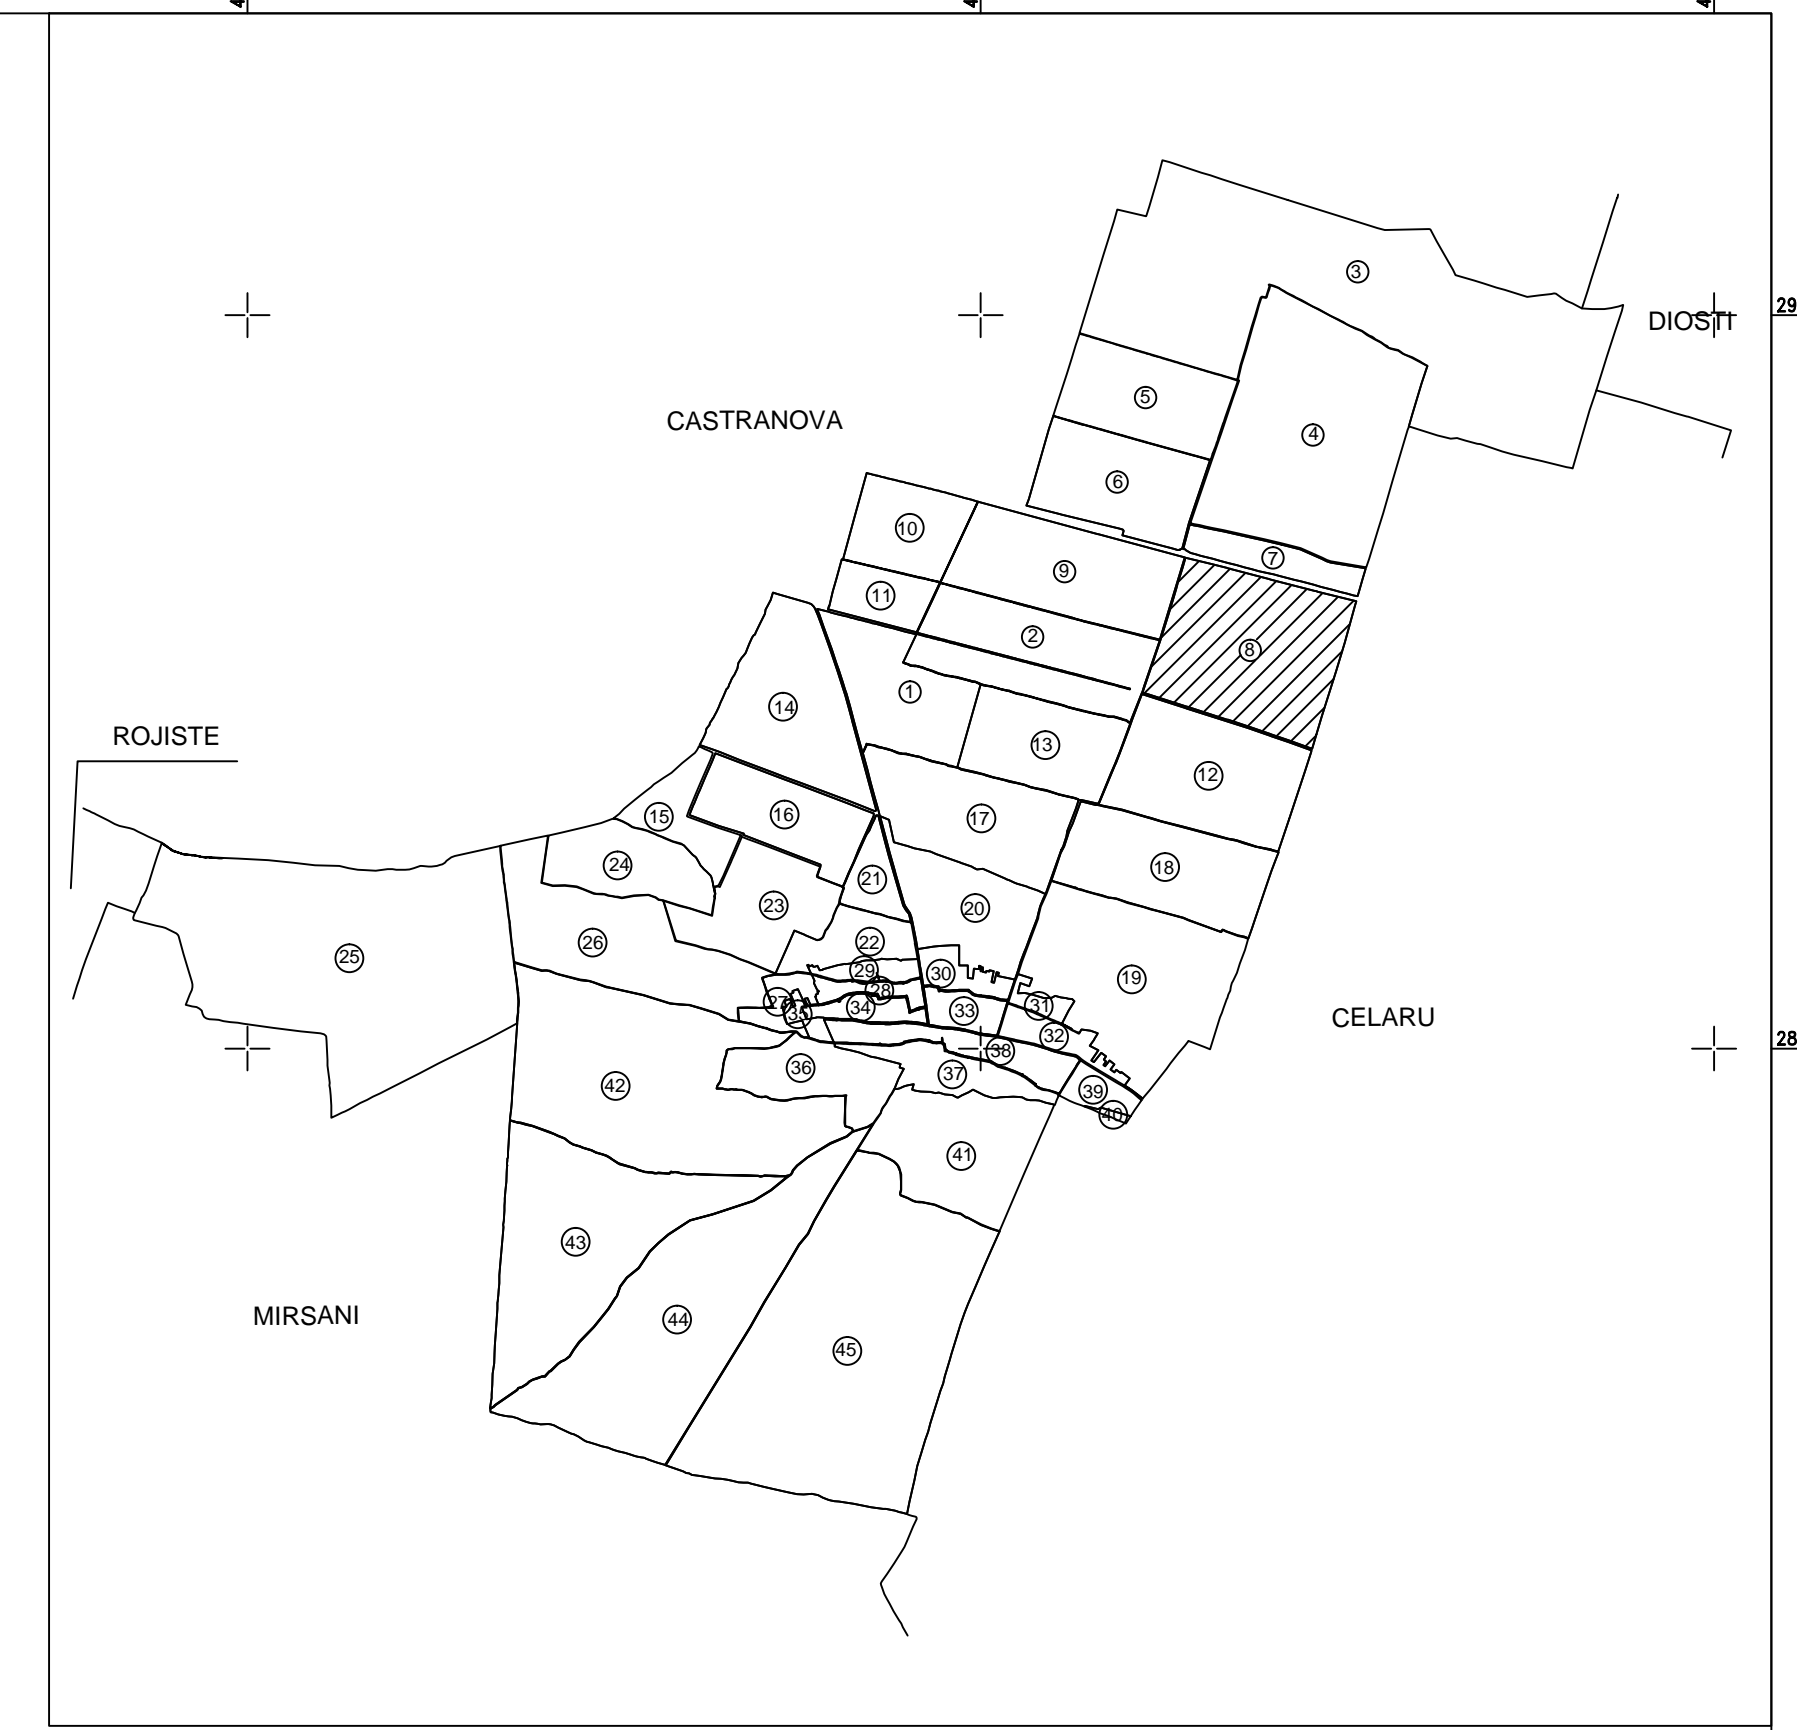

# PLAN CADASTRAL

UAT APELE VII - Judetul Doj - Sector cadastral 8  
Scara 1:2000, Sistem de proiectie STEREO 70

SCHITA CU DISPUNEREA SECTOARELOR CADASTRALE

- Legenda**
- Limita judet
  - Limita UAT
  - Limita intravilan
  - Limita sector cadastral
  - Limita tarla
  - Numar tarla
  - Numar sector
  - Identificator Imobil

EXECUTANT:  
SC. TOPOSURVEY SRL  
Data intocmirii:  
08.2023