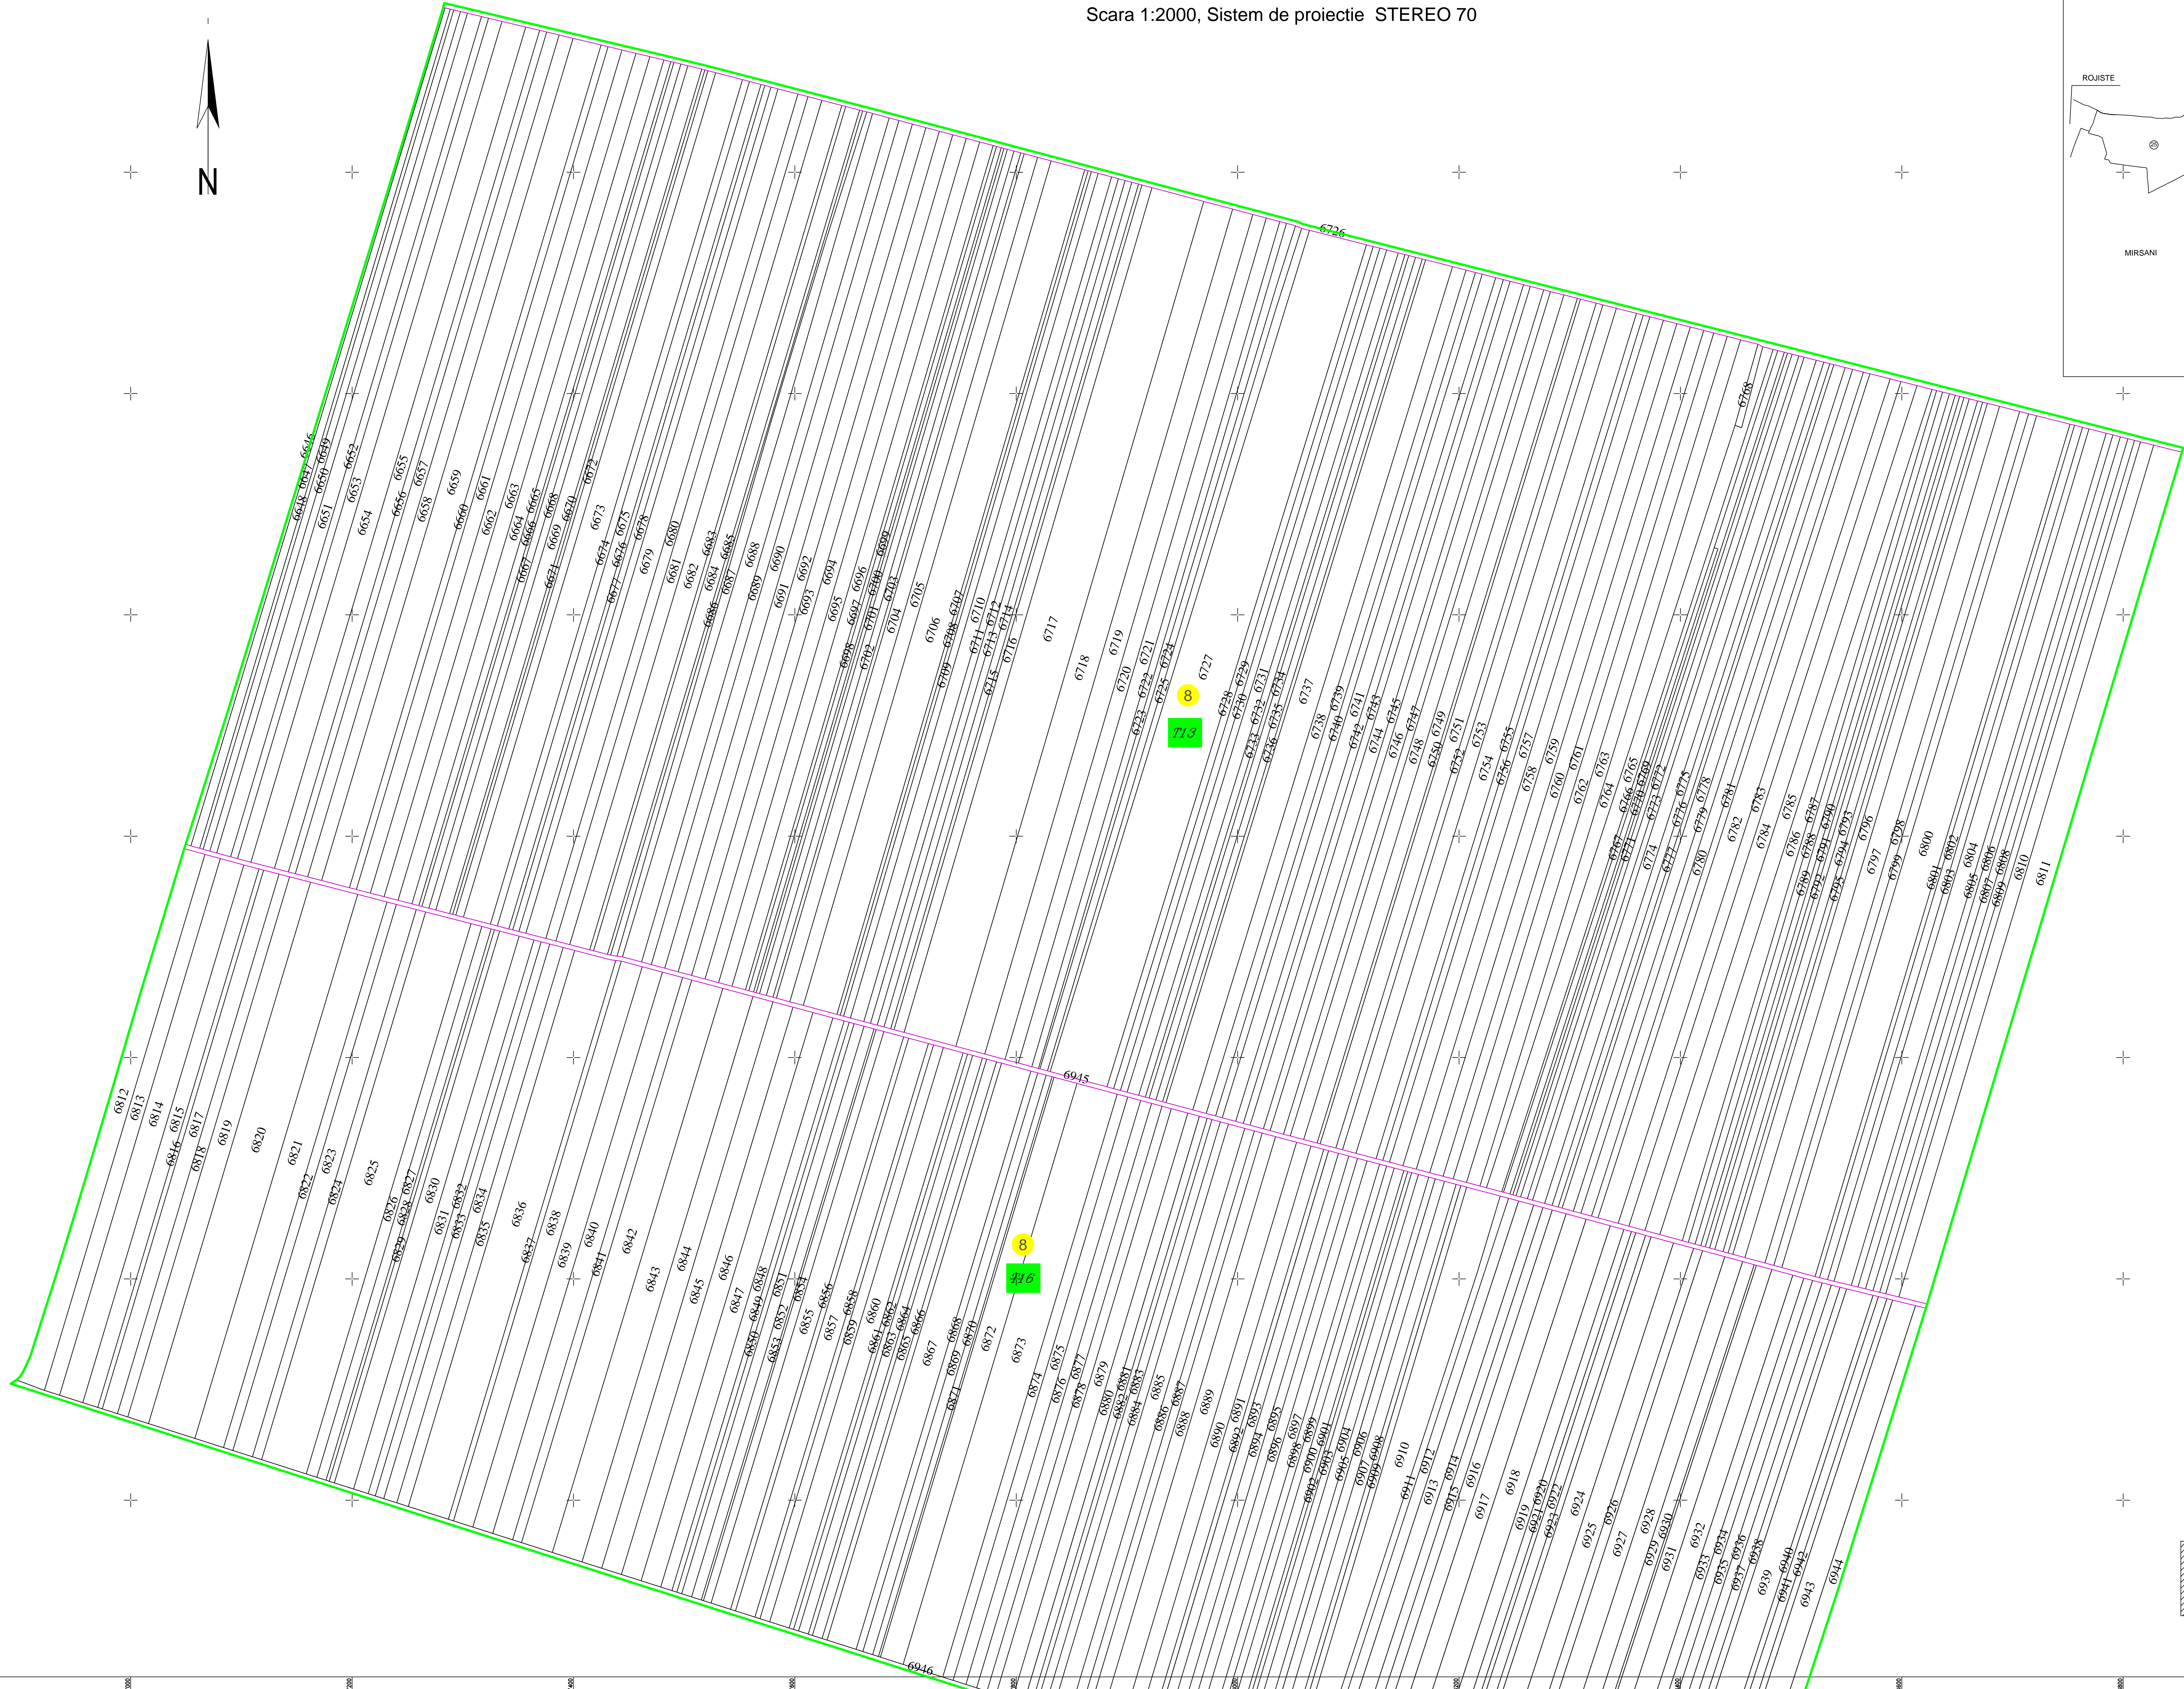

# PLAN CADASTRAL

UAT APELE VII - Judetul Doj - Sector cadastral 8  
Scara 1:2000, Sistem de proiectie STEREO 70

SCHITA CU DISPUNEREA SECTOARELOR CADASTRALE

- Legenda**
- Limita judet
  - Limita UAT
  - Limita intravilan
  - Limita sector cadastral
  - Limita tarla
  - Numar tarla
  - Numar sector
  - Identificator Imobil

EXECUTANT:  
SC. TOPOSURVEY SRL  
Data intocmirii:  
08.2023