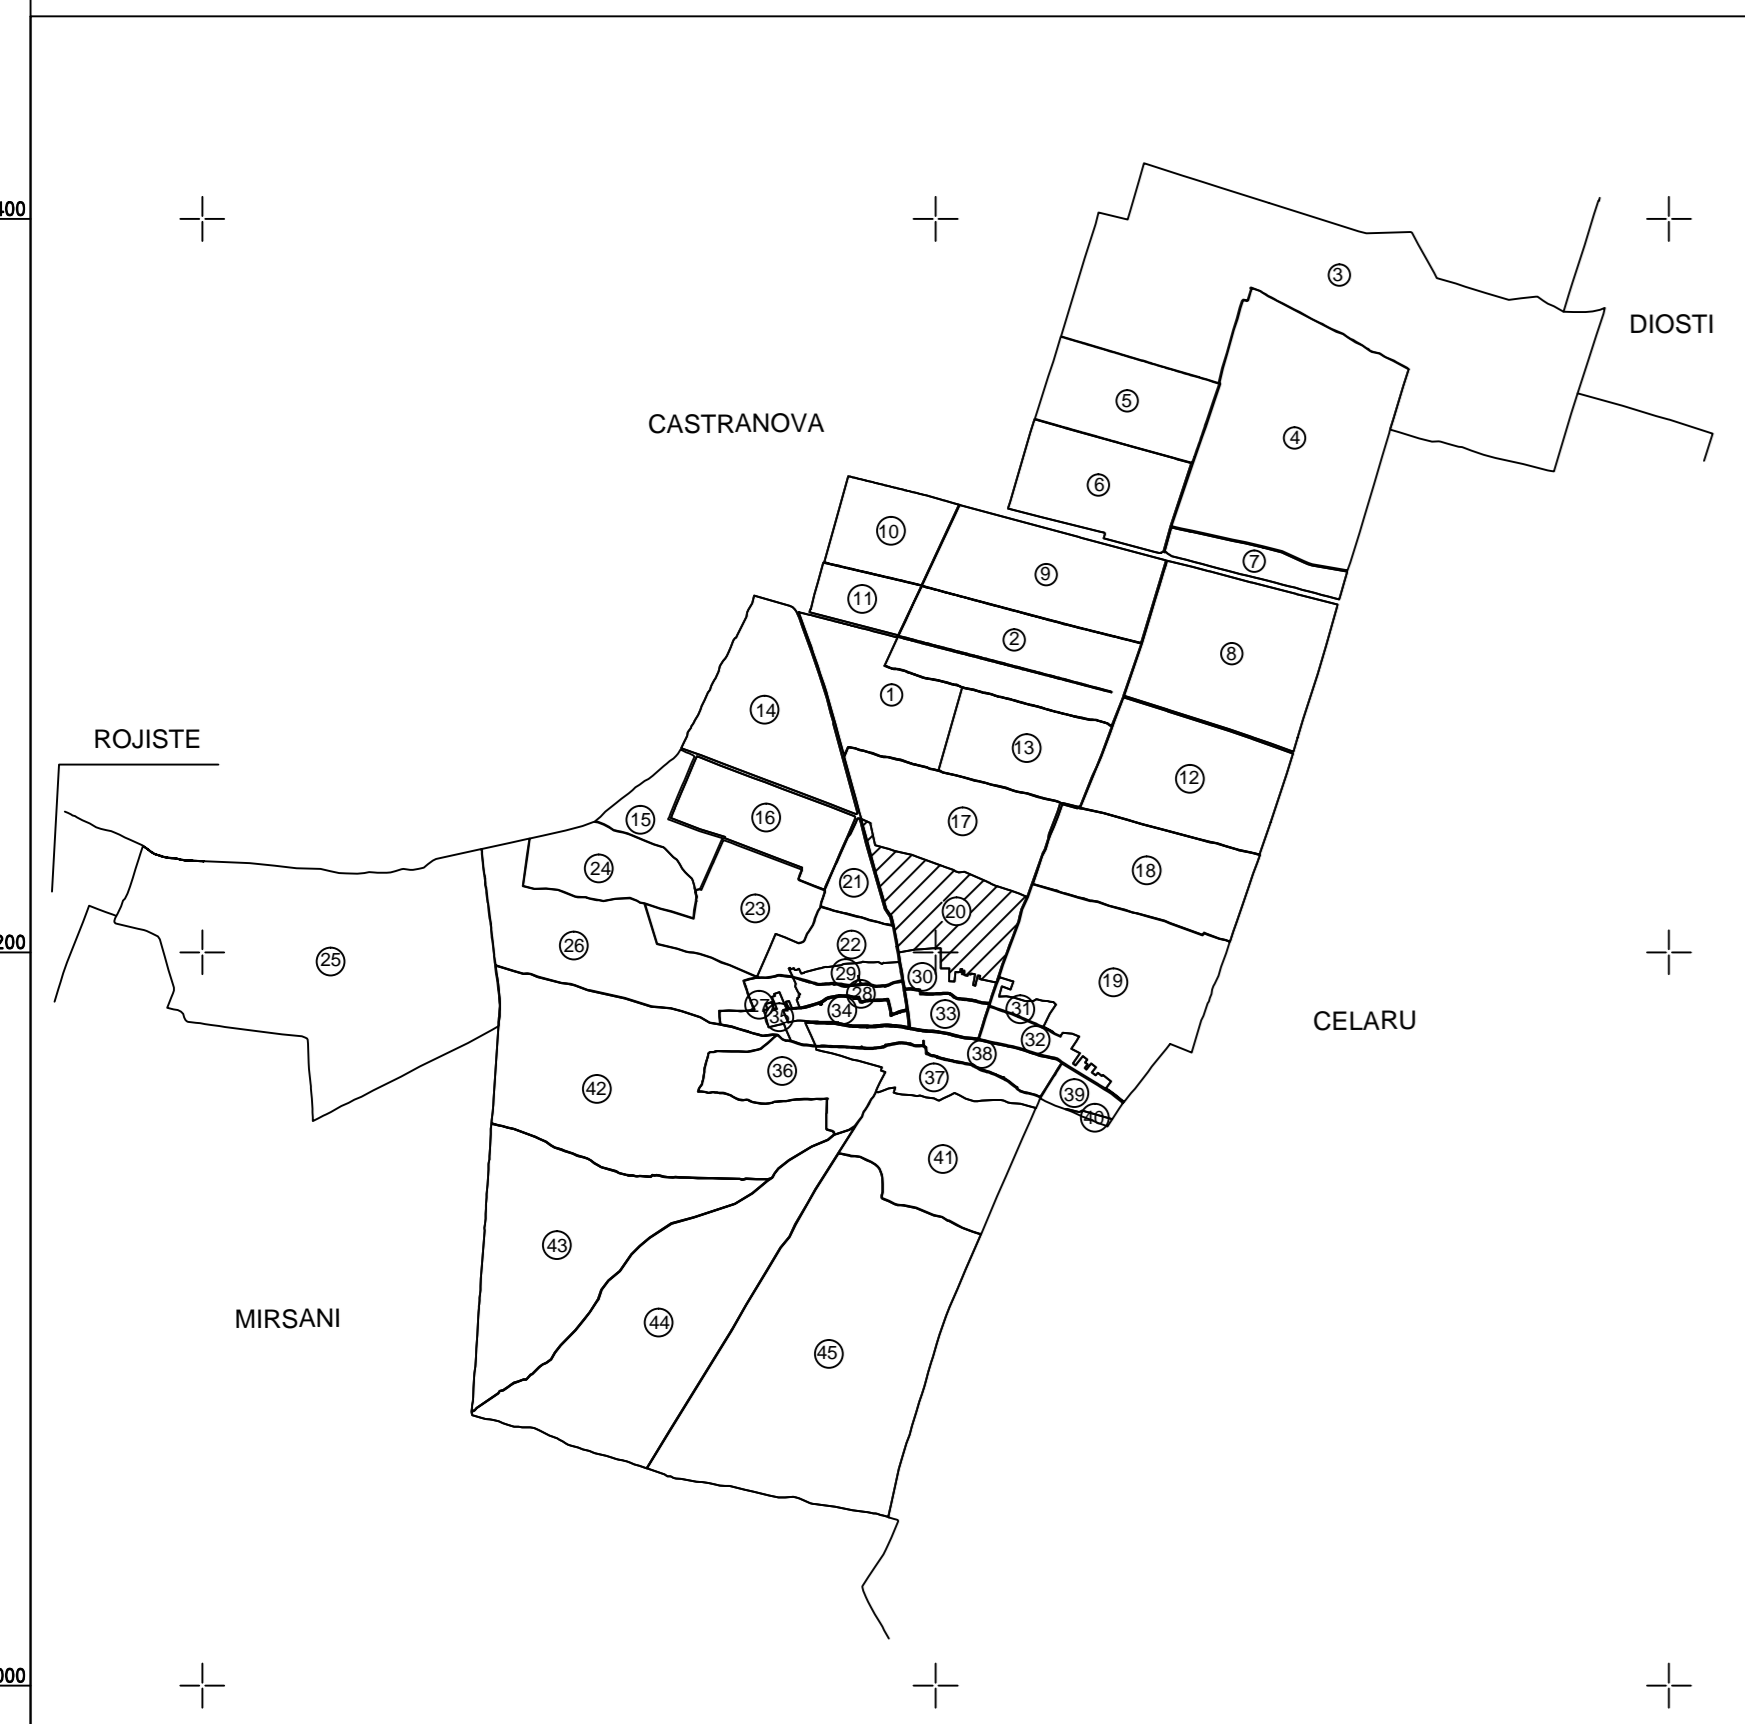

PLAN CADASTRAL

UAT APELE VII - Judetul Dolj - Sector cadastral 20

Scara 1:2000, Sistem de proiectie STEREO 70

SCHITA CU DISPUNEREA SECTOARELOR CADASTRALE

- Legenda**
- Limita judet
 - .-.- Limita UAT
 - Limita intravilan
 - Limita sector cadastral
 - Limita tarla
 - 727 Numar tarla
 - 20 Numar sector
 - 6374 Identificator Imobil

EXECUTANT:
SC.TOPOSURVEY.SRL
Data intoamirii:
08.2023