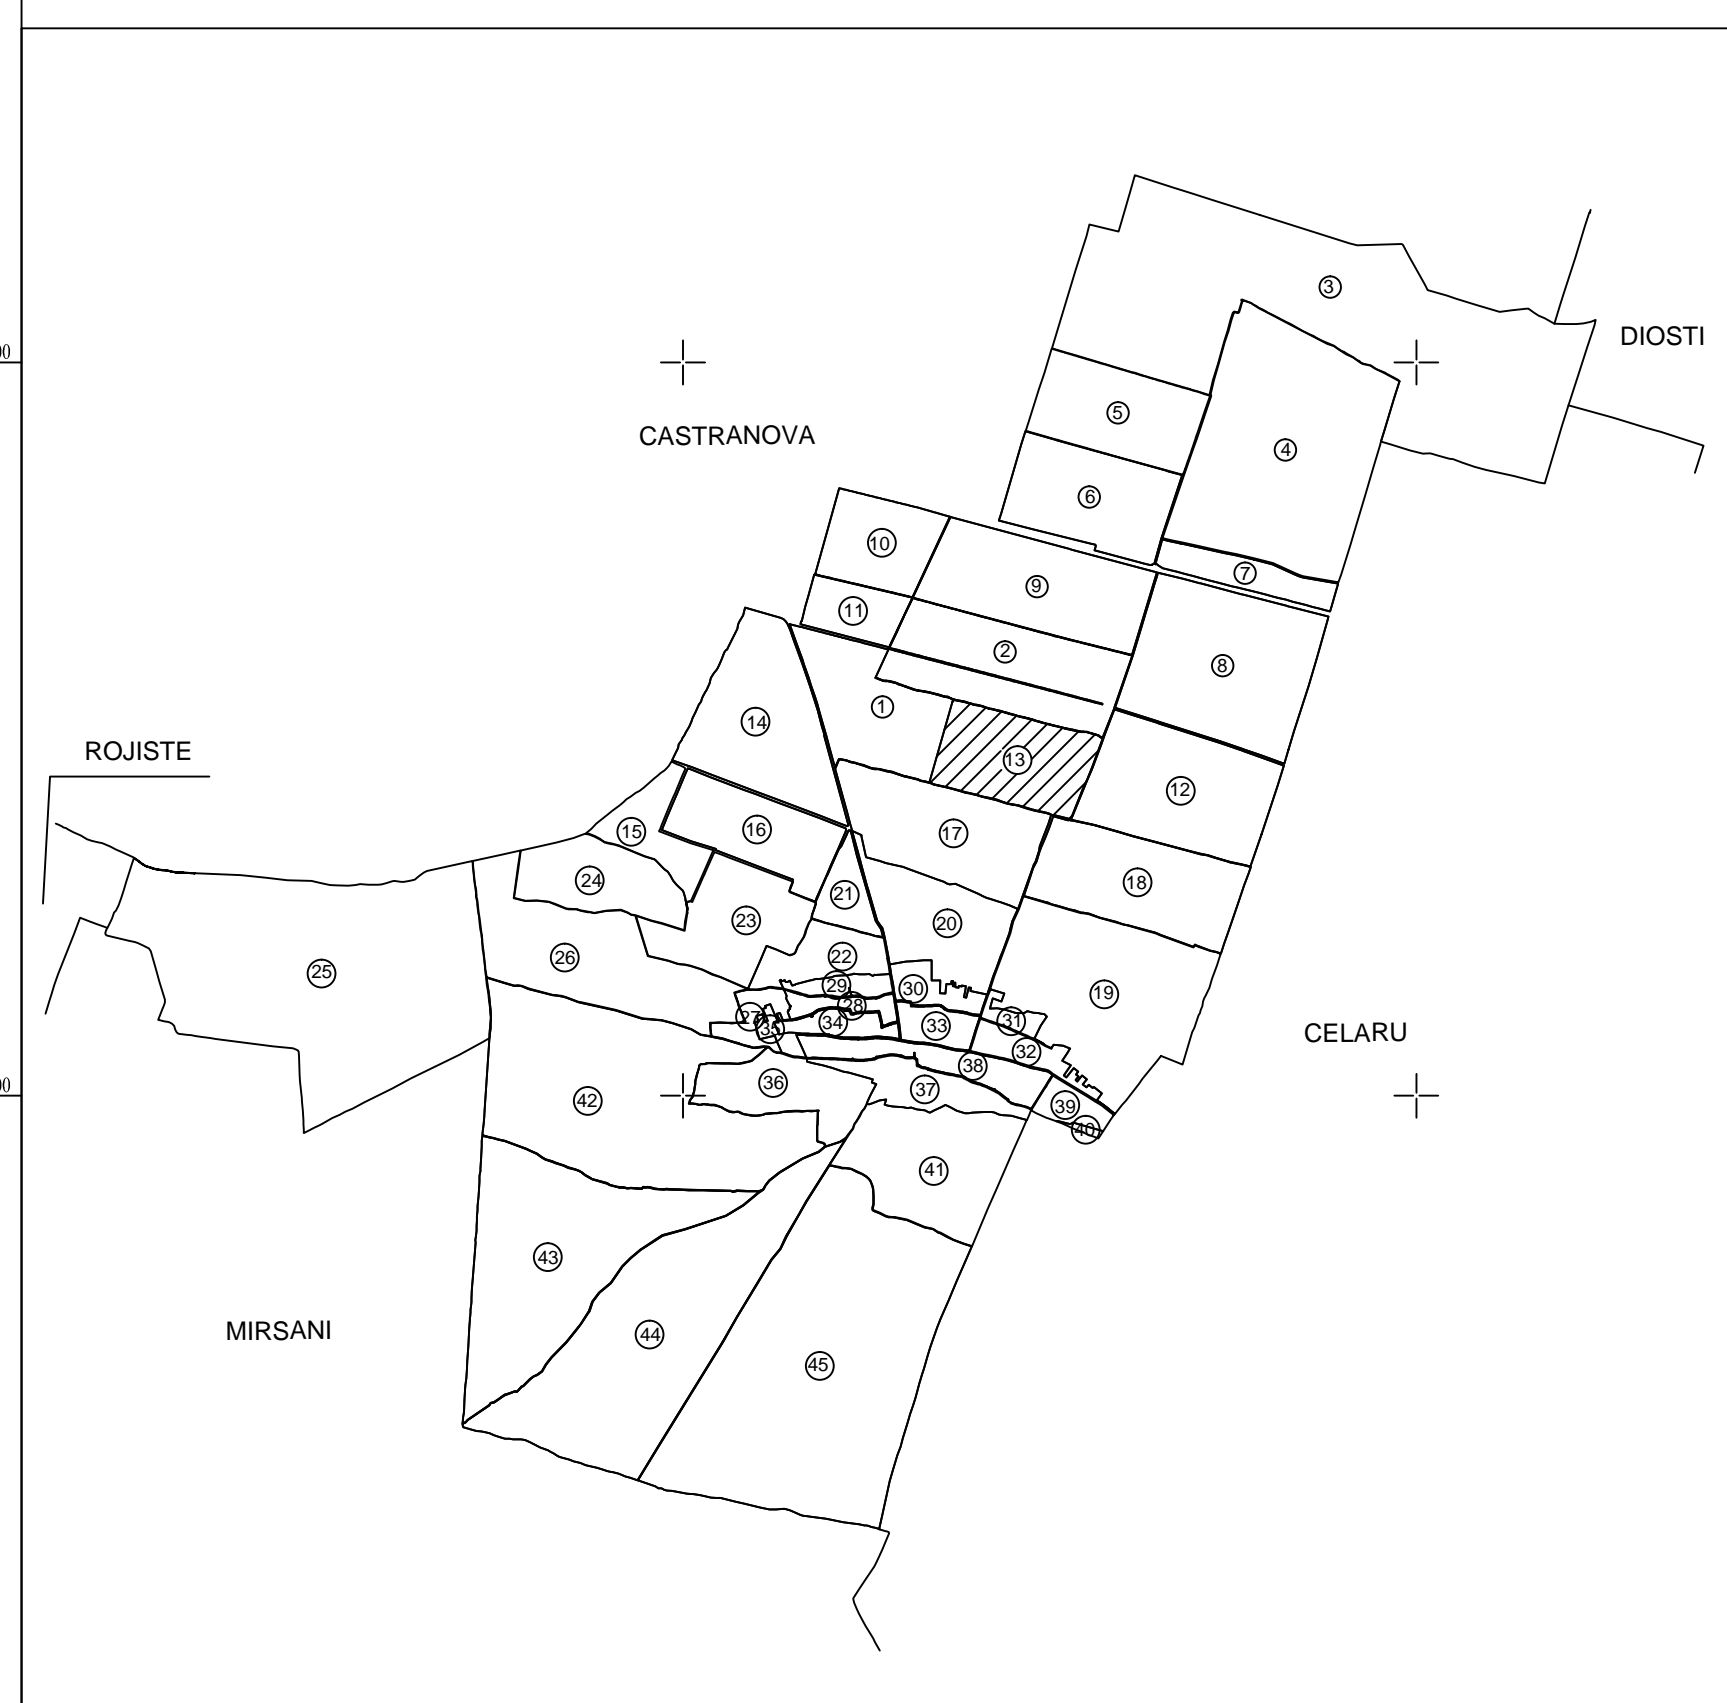

# PLAN CADASTRAL

UAT APELE VII - Judetul Dolj - Sector cadastral 13

Scara 1:2000, Sistem de proiectie STEREO 70

SCHITA CU DISPUNEREA SECTOARELOR CADASTRALE

- Legenda**
- Limita judet
  - . - . Limita UAT
  - Limita intravilan
  - Limita sector cadastral
  - Limita tarla
  - 6634 Numar tarla
  - 13 Numar sector
  - 6634 Identificator Imobil

EXECUTANT:  
SC. TOPOSURVEY SRL  
Data intocmirii:  
08.2023