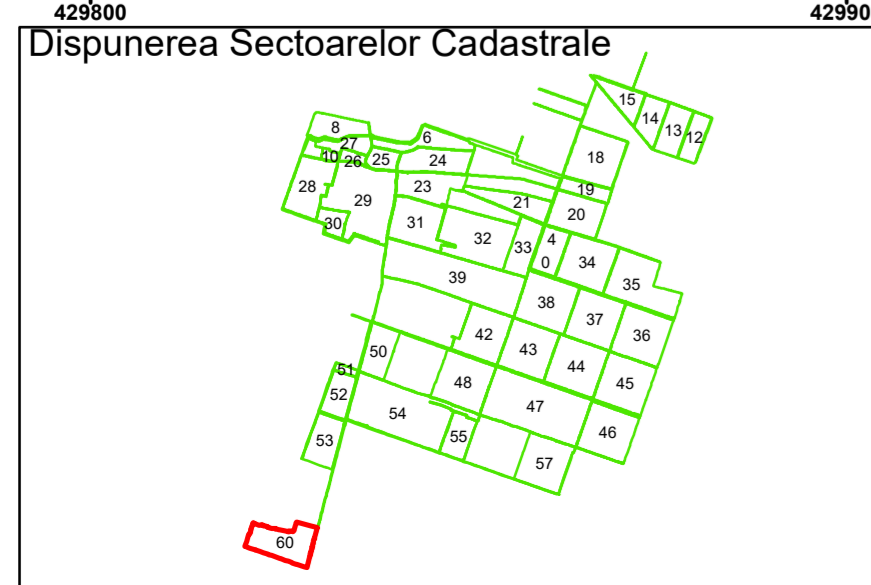

Ocolina

60

COMUNA
AMĂRĂȘTII
DE JOS

Legendă

	Limită UAT		Număr Sector Cadastral
	Limită Intravilan	458	Identificator Teren
	Sector Cadastral		Număr Poștal
	Limită Imobil	C1	Număr Construcție
	Instituții		Calea Ferată

Executant: SC MEGAGIS SRL

Spre publicare
Data: iunie 2023

PLAN CADASTRAL
Comuna Amărăștii de Jos
Județul Dolj
Sector Cadastral 60
Scara 1:1000, sistem de proiecție STEREO 70

Legendă

	Limită UAT		Număr Sector Cadastral
	Limită Intravilan	458	Identificator Teren
	Sector Cadastral		Număr Poștal
	Limită Imobil	C1	Număr Construcție
	Instituții		Calea Ferată