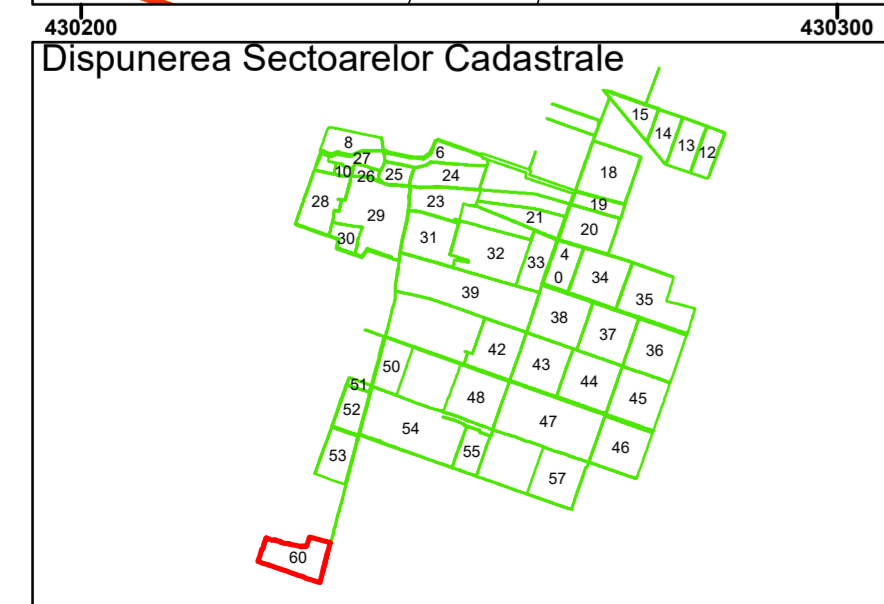

Ocolina

60

COMUNA
AMĂRĂȘTII
DE JOS

Legendă

	Limită UAT		Număr Sector Cadastral
	Limită Intravilan	458	Identificator Teren
	Sector Cadastral		Număr Poștal
	Limită Imobil	C1	Număr Construcție
	Instituții		Calea Ferată

Executant: SC MEGAGIS SRL

Spre publicare
Data: iunie 2023

PLAN CADASTRAL
Comuna Amărăștii de Jos
Județul Dolj
Sector Cadastral 60
Scara 1:1000, sistem de proiecție STEREO 70

COMUNA
DĂBULENI

Legendă

	Limită UAT		Număr Sector Cadastral
	Limită Intravilan	458	Identificator Teren
	Sector Cadastral		Număr Poștal
	Limită Imobil	C1	Număr Construcție
	Instituții		Calea Ferată

Executant: SC MEGAGIS SRL

Spre publicare
Data: iunie 2023

PLAN CADASTRAL
Comuna Amărăștii de Jos
Județul Dolj
Sector Cadastral 60
Scara 1:1000, sistem de proiecție STEREO 70

Legendă

	Limită UAT		Număr Sector Cadastral
	Limită Intravilan	458	Identificator Teren
	Sector Cadastral		Număr Poștal
	Limită Imobil	C1	Număr Construcție
	Instituții		Calea Ferată