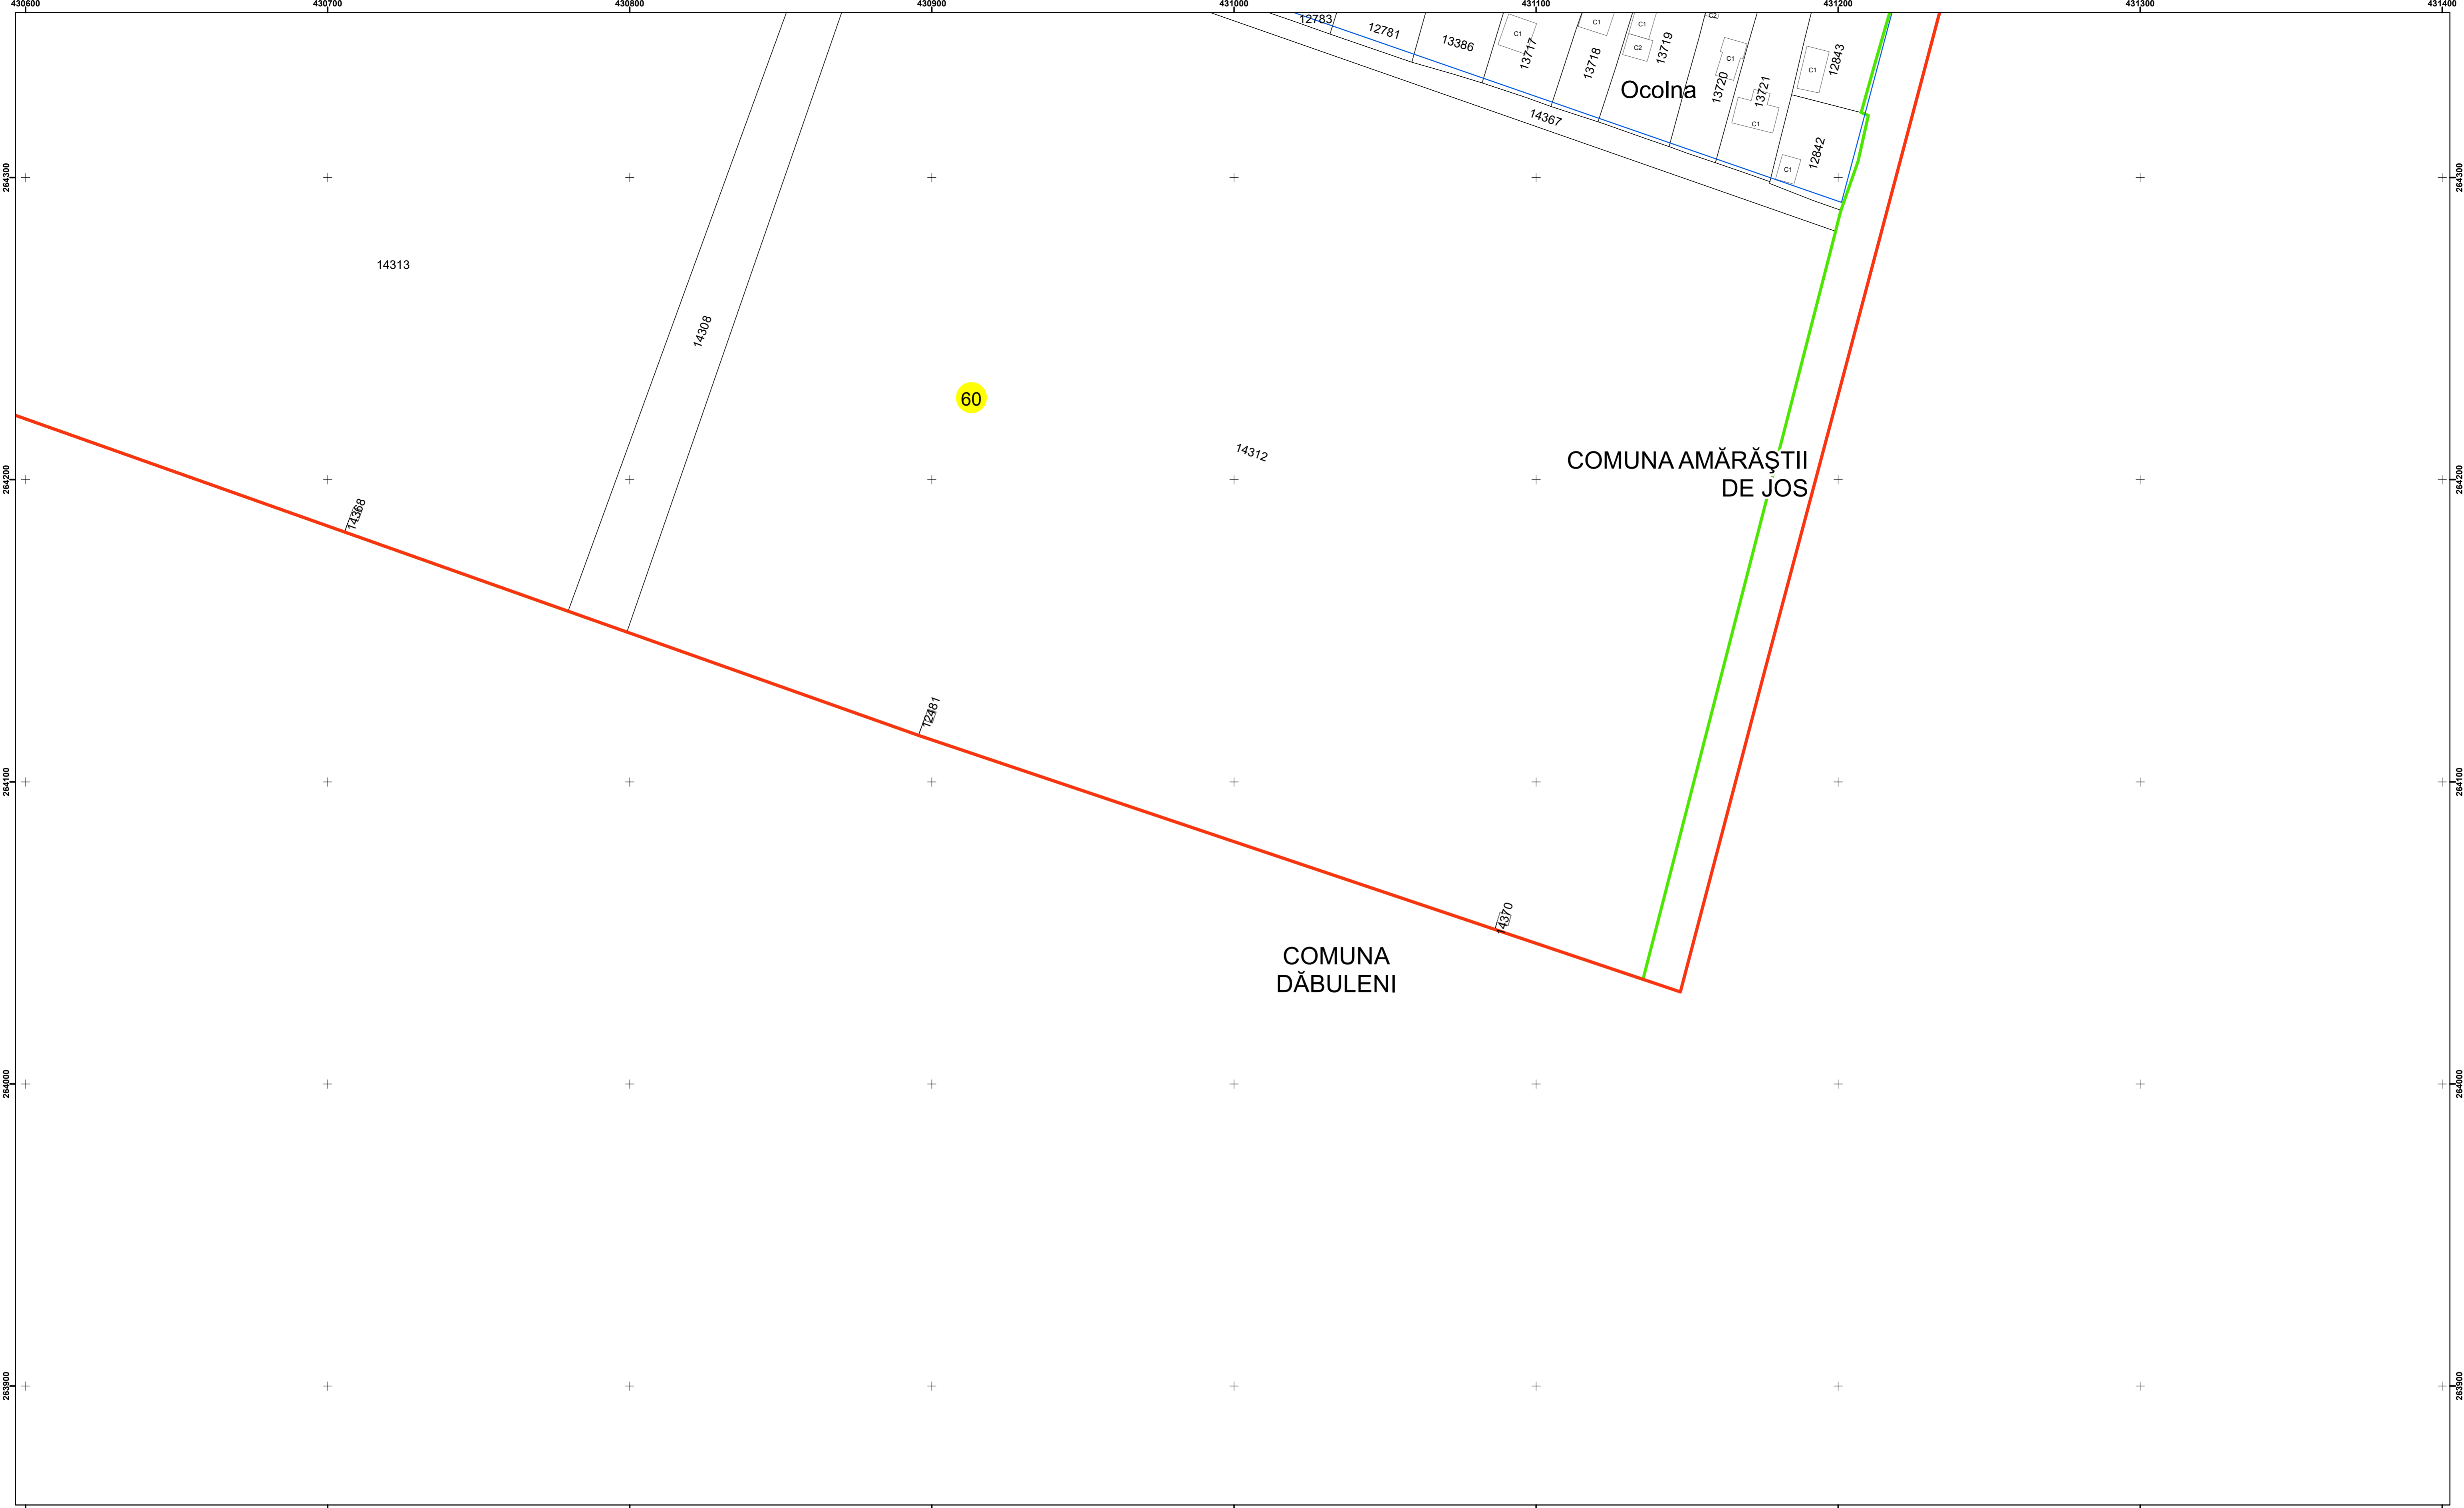

Legendă

	Limită UAT		Număr Sector Cadastral
	Limită Intravilan	458	Identificator Teren
	Sector Cadastral		Număr Poștal
	Limită Imobil	C1	Număr Construcție
	Instituții		Calea Ferată

Executant: SC MEGAGIS SRL

Spre publicare
Data: iunie 2023

PLAN CADASTRAL
Comuna Amărăștii de Jos
Județul Dolj
Sector Cadastral 60
Scara 1:1000, sistem de proiecție STEREO 70