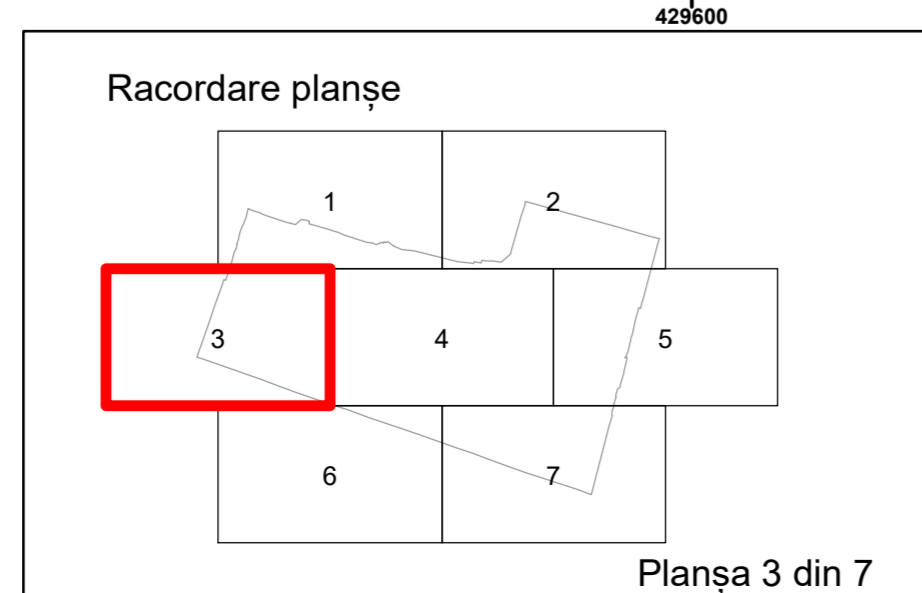

Legendă

	Limită UAT		Număr Sector Cadastral
	Limită Intravilan	458	Identificator Teren
	Sector Cadastral		Număr Poștal
	Limită Imobil	C1	Număr Construcție
	Instituții		Calea Ferată

Executant: SC MEGAGIS SRL

Spre publicare
Data: iunie 2023

PLAN CADASTRAL
Comuna Amărăștii de Jos
Județul Dolj
Sector Cadastral 60
Scara 1:1000, sistem de proiecție STEREO 70