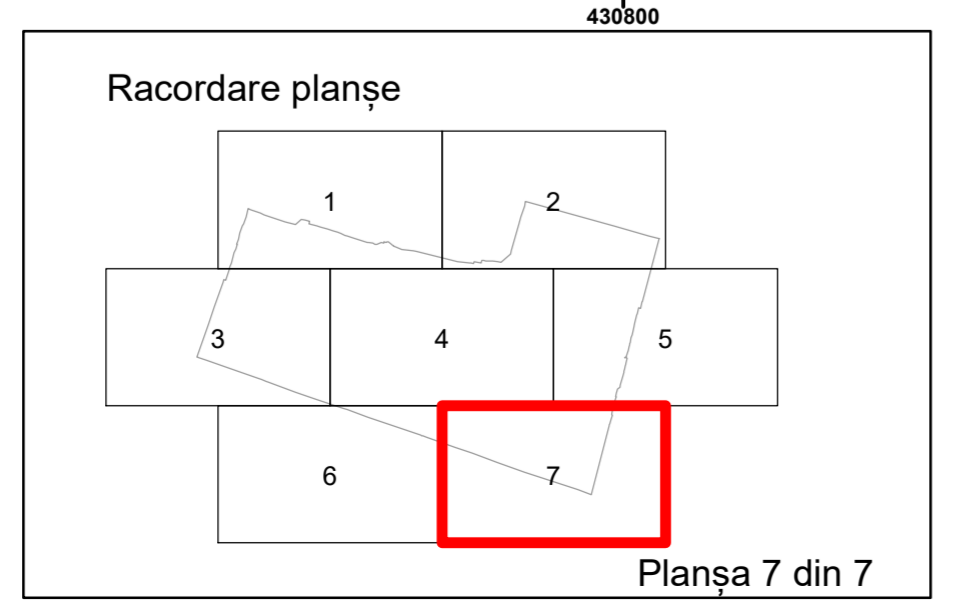

Legendă

	Limită UAT		Număr Sector Cadastral
	Limită Intravilan	458	Identificator Teren
	Sector Cadastral		Număr Poștal
	Limită Imobil	C1	Număr Construcție
	Instituții		Calea Ferată

Executant: SC MEGAGIS SRL

Spre publicare
Data: iunie 2023

PLAN CADASTRAL
Comuna Amărăștii de Jos
Județul Dolj
Sector Cadastral 60
Scara 1:1000, sistem de proiecție STEREO 70