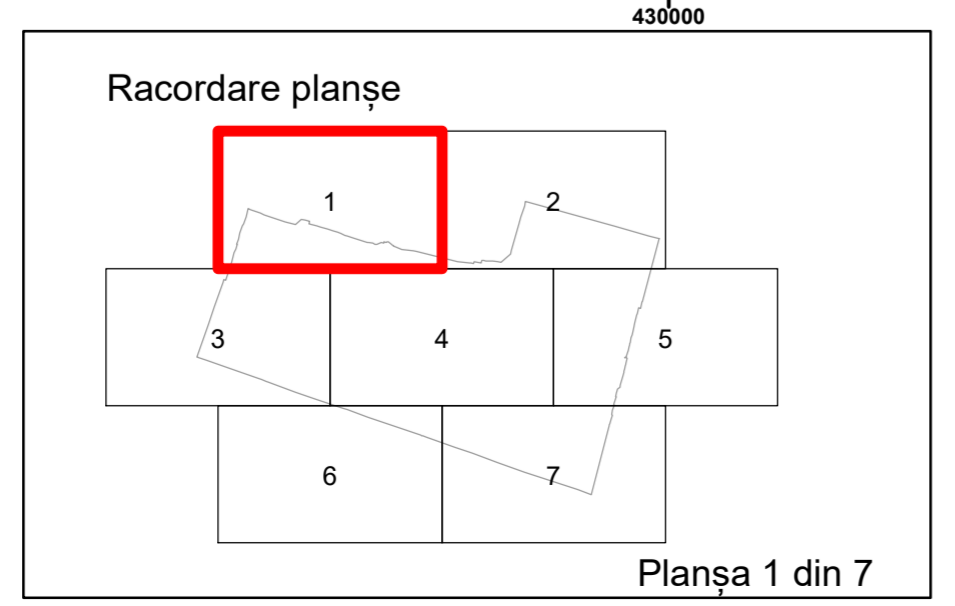

Ocolina

60

COMUNA
AMĂRĂȘTII
DE JOS

Legendă

	Limită UAT		Număr Sector Cadastral
	Limită Intravilan	458	Identificator Teren
	Sector Cadastral		Număr Poștal
	Limită Imobil	C1	Număr Construcție
	Instituții		Calea Ferată

Executant: SC MEGAGIS SRL

Spre publicare
Data: iunie 2023

PLAN CADASTRAL
Comuna Amărăștii de Jos
Județul Dolj
Sector Cadastral 60
Scara 1:1000, sistem de proiecție STEREO 70

Legendă

	Limită UAT		Număr Sector Cadastral
	Limită Intravilan	458	Identificator Teren
	Sector Cadastral		Număr Poștal
	Limită Imobil	C1	Număr Construcție
	Instituții		Calea Ferată