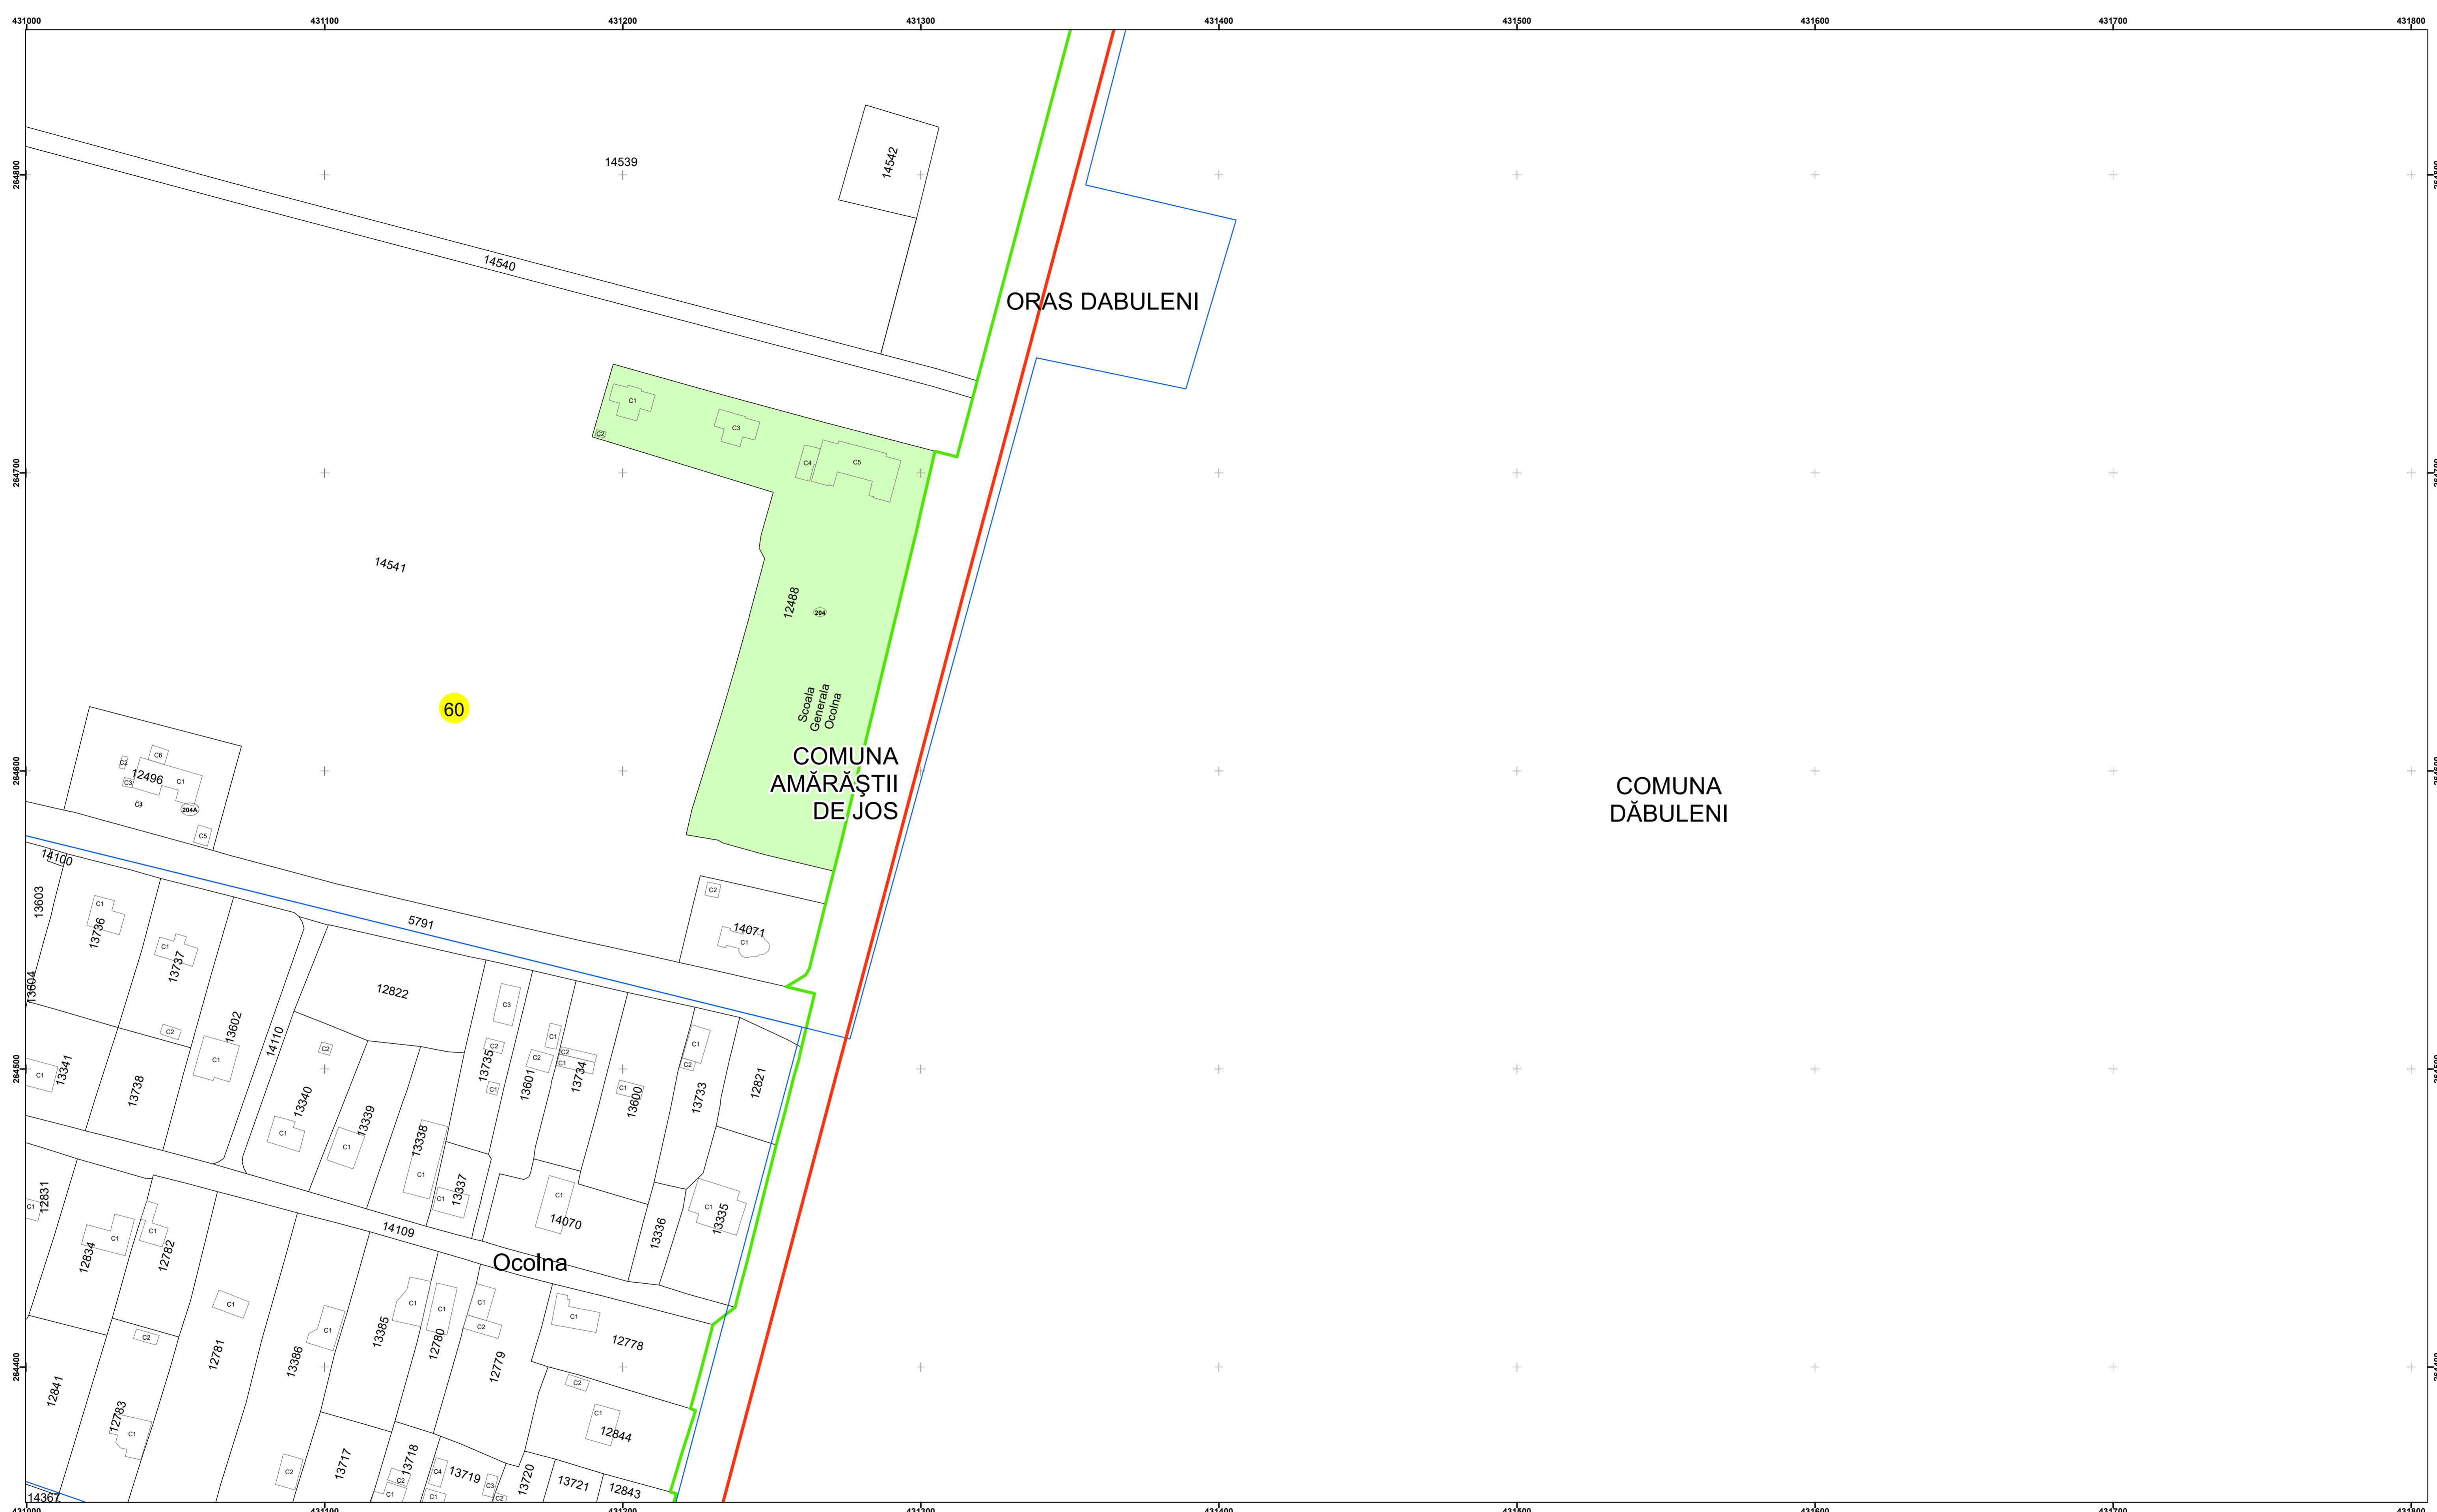

Legendă

	Limită UAT		Număr Sector Cadastral
	Limită Intravilan	458	Identificator Teren
	Sector Cadastral		Număr Poștal
	Limită Imobil	C1	Număr Construcție
	Instituții		Calea Ferată

Executant: SC MEGAGIS SRL

Spre publicare
Data: iunie 2023

PLAN CADASTRAL
Comuna Amărăștii de Jos
Județul Dolj
Sector Cadastral 60
Scara 1:1000, sistem de proiecție STEREO 70