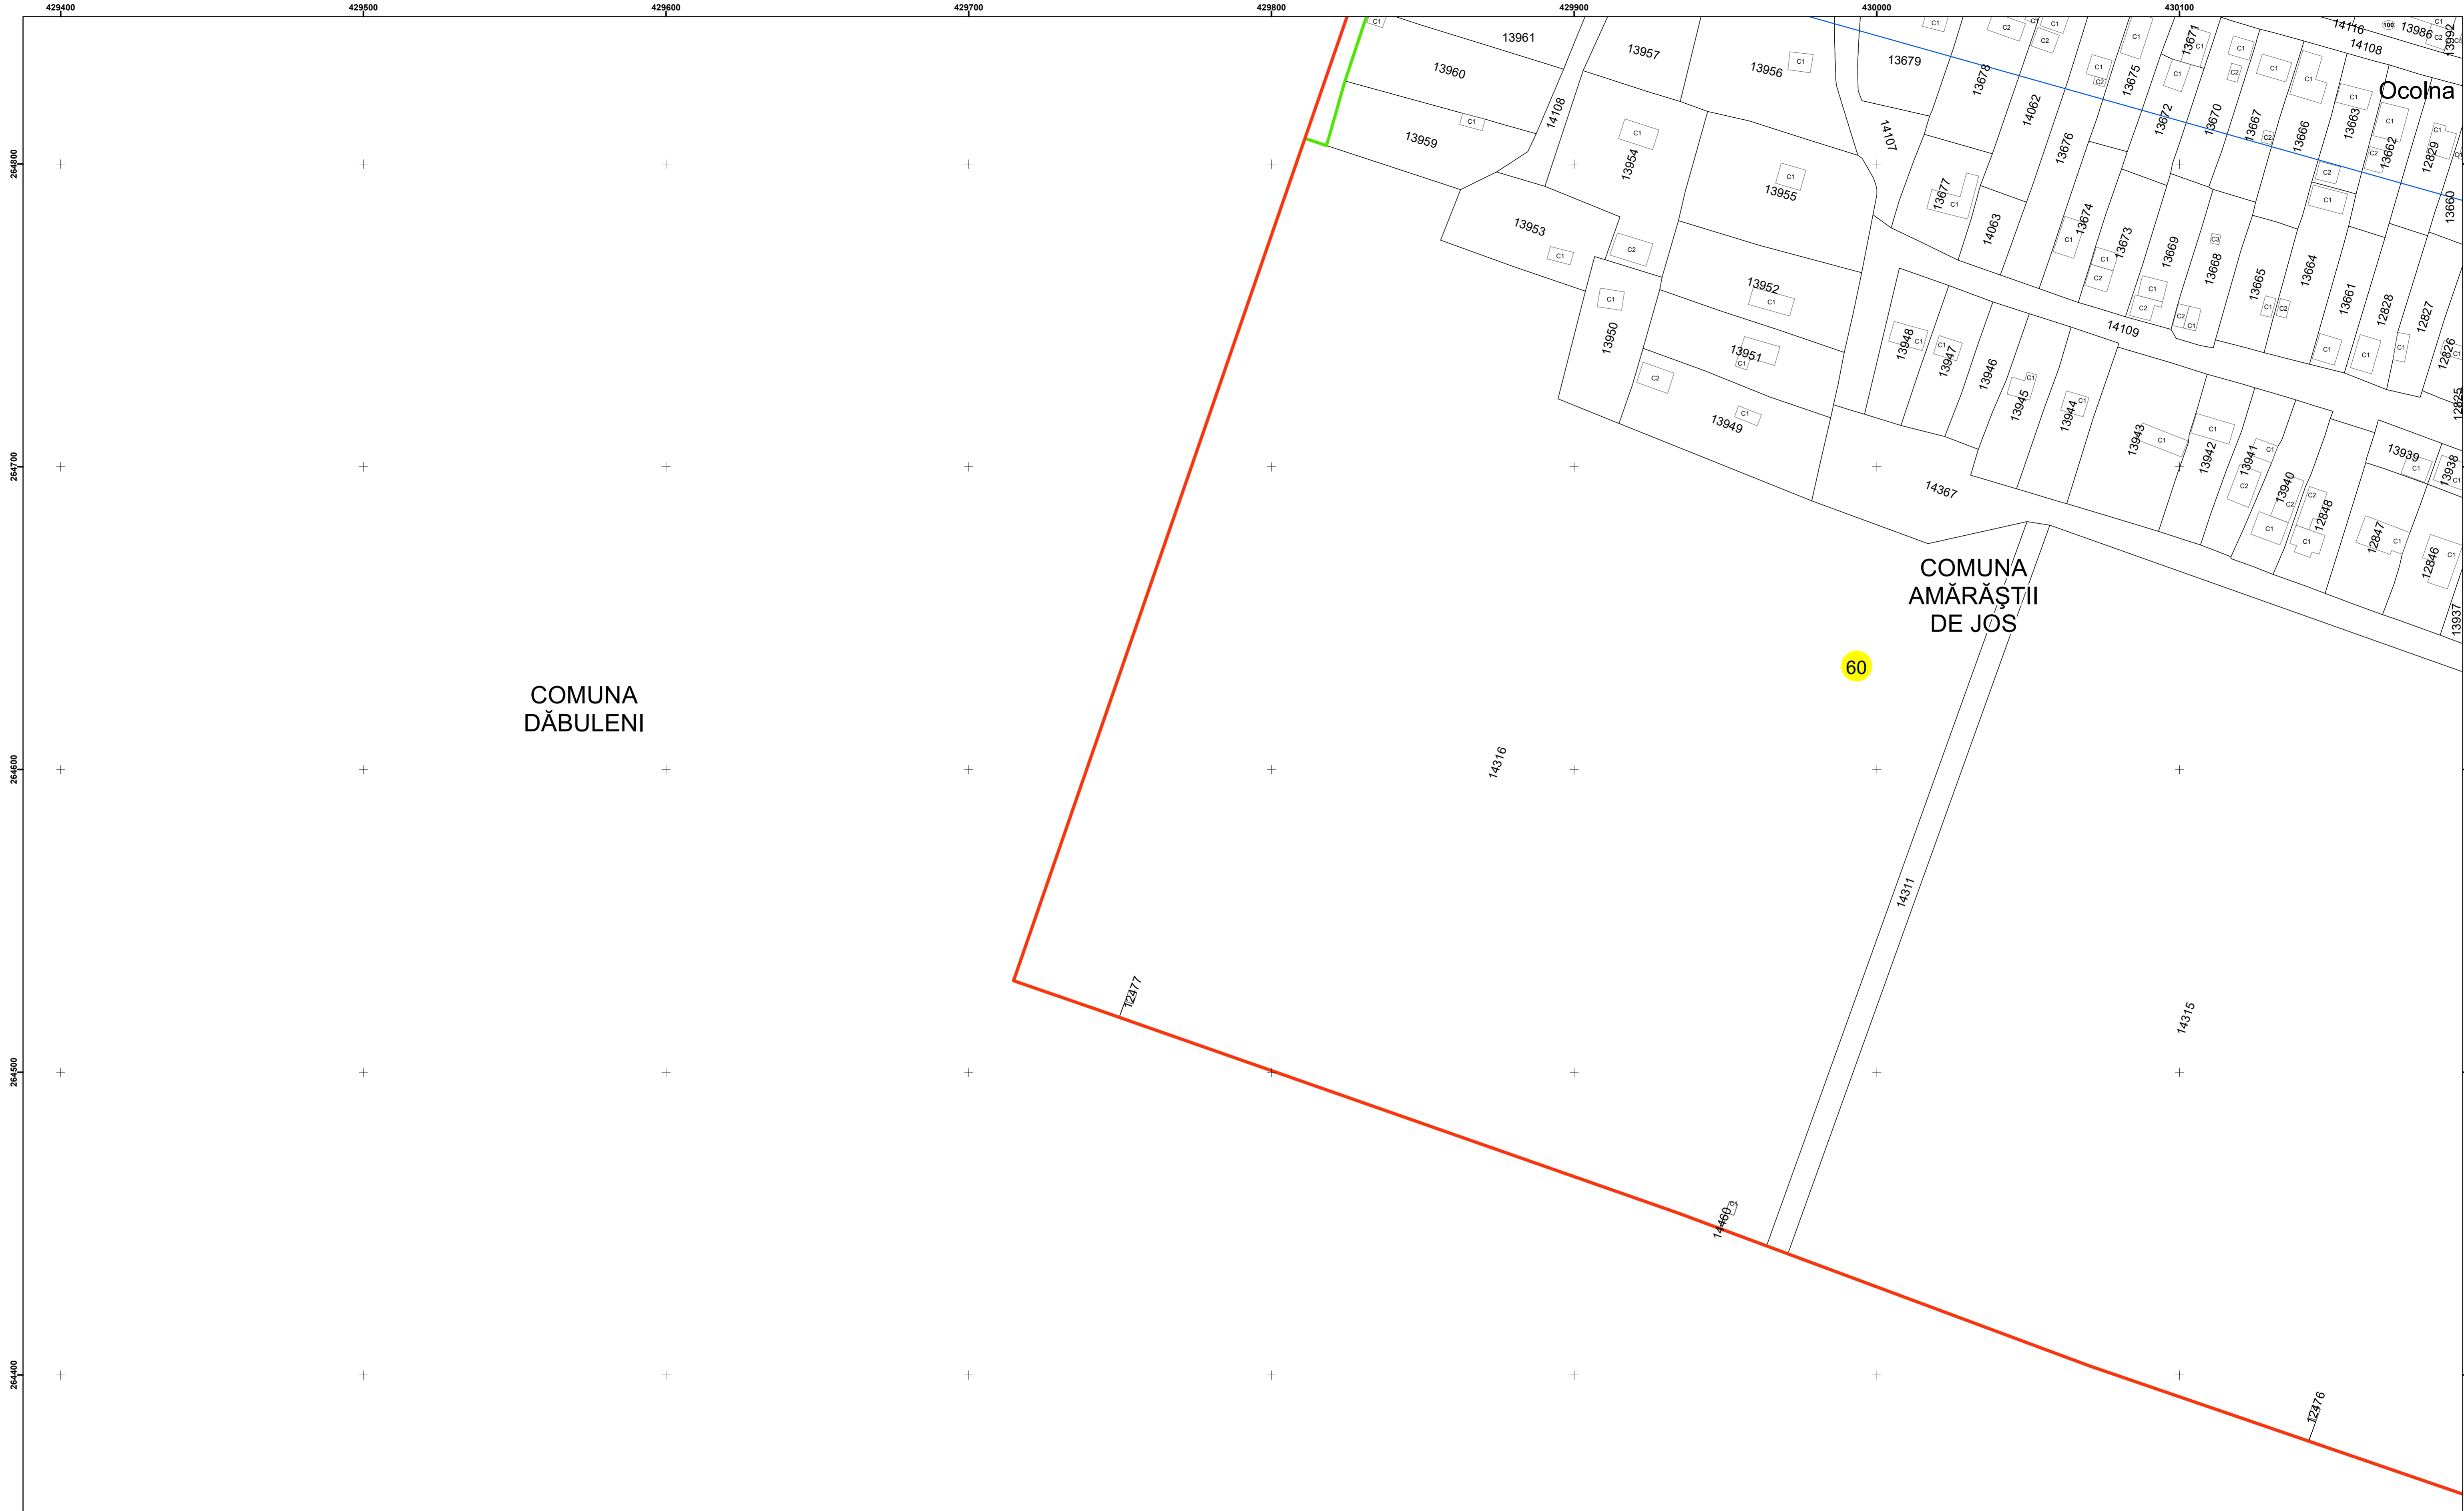

Executant: SC MEGAGIS SRL

Spre publicare
Data: iunie 2023

PLAN CADASTRAL
Comuna Amărăștii de Jos
Județul Dolj
Sector Cadastral 60
Scara 1:1000, sistem de proiecție STEREO 70

Legendă

	Limită UAT		Număr Sector Cadastral
	Limită Intravilan	458	Identificator Teren
	Sector Cadastral		Număr Poștal
	Limită Imobil	C1	Număr Construcție
	Instituții		Calea Ferată