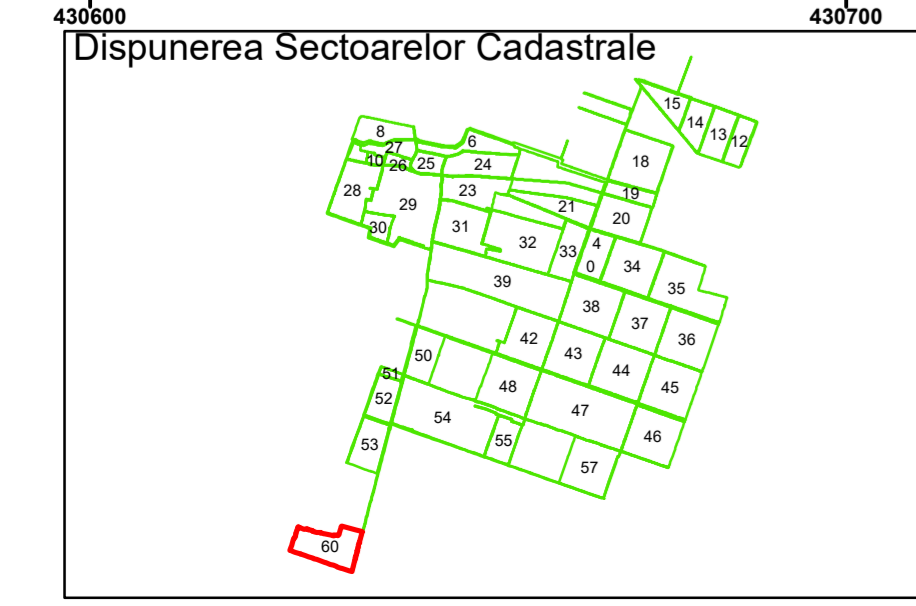

Ocolina

60

COMUNA
AMĂRĂȘTII
DE JOS

Legendă

	Limită UAT		Număr Sector Cadastral
	Limită Intravilan	458	Identificator Teren
	Sector Cadastral		Număr Poștal
	Limită Imobil	C1	Număr Construcție
	Instituții		Calea Ferată

Executant: SC MEGAGIS SRL

Spre publicare
Data: iunie 2023

PLAN CADASTRAL
Comuna Amărăștii de Jos
Județul Dolj
Sector Cadastral 60
Scara 1:1000, sistem de proiecție STEREO 70

Legendă

	Limită UAT		Număr Sector Cadastral
	Limită Intravilan	458	Identificator Teren
	Sector Cadastral		Număr Poștal
	Limită Imobil	C1	Număr Construcție
	Instituții		Calea Ferată

Executant: SC MEGAGIS SRL

Spre publicare
Data: iunie 2023

PLAN CADASTRAL
Comuna Amărăștii de Jos
Județul Dolj
Sector Cadastral 60
Scara 1:1000, sistem de proiecție STEREO 70