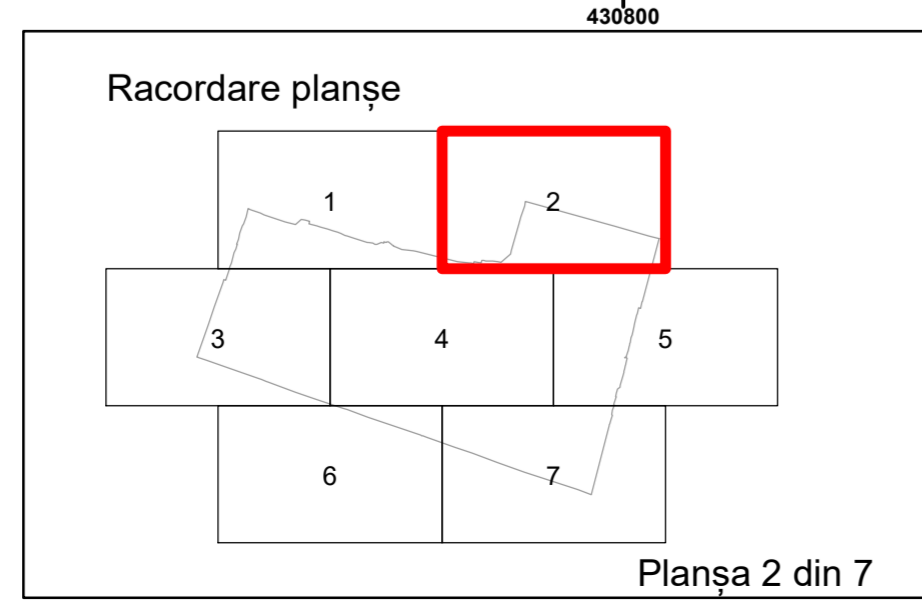

Ocolina

60

COMUNA
AMĂRĂȘTII
DE JOS

Legendă

	Limită UAT		Număr Sector Cadastral
	Limită Intravilan	458	Identificator Teren
	Sector Cadastral		Număr Poștal
	Limită Imobil	C1	Număr Construcție
	Instituții		Calea Ferată

Executant: SC MEGAGIS SRL

Spre publicare
Data: iunie 2023

PLAN CADASTRAL
Comuna Amărăștii de Jos
Județul Dolj
Sector Cadastral 60
Scara 1:1000, sistem de proiecție STEREO 70

Legendă

	Limită UAT		Număr Sector Cadastral
	Limită Intravilan	458	Identificator Teren
	Sector Cadastral		Număr Poștal
	Limită Imobil	C1	Număr Construcție
	Instituții		Calea Ferată