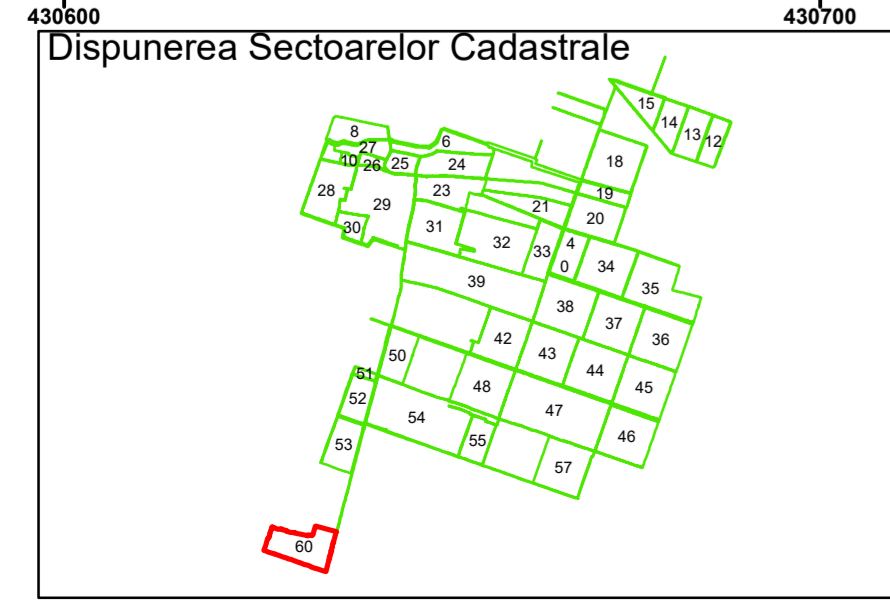

Executant: SC MEGAGIS SRL

Spre publicare
Data: iunie 2023

PLAN CADASTRAL
 Comuna Amărăștii de Jos
 Județul Dolj
 Sector Cadastral 60
 Scara 1:1000, sistem de proiecție STEREO 70

Legendă

	Limită UAT		Număr Sector Cadastral
	Limită Intravilan	458	Identificator Teren
	Sector Cadastral		Număr Poștal
	Limită Imobil	C1	Număr Construcție
	Instituții		Calea Ferată