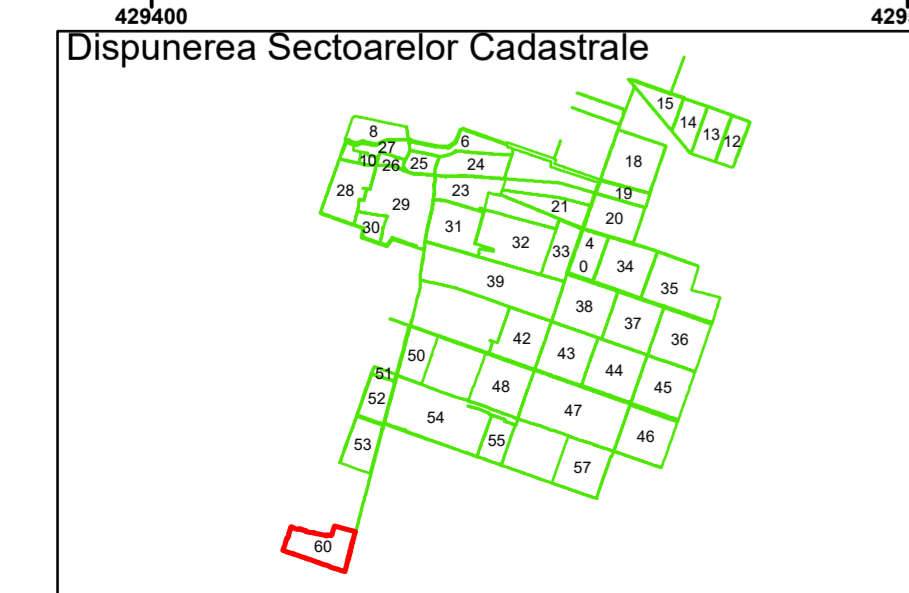

Ocolina

60

COMUNA
AMĂRĂȘTII
DE JOS

Legendă

	Limită UAT		Număr Sector Cadastral
	Limită Intravilan	458	Identificator Teren
	Sector Cadastral		Număr Poștal
	Limită Imobil	C1	Număr Construcție
	Instituții		Calea Ferată

Executant: SC MEGAGIS SRL

Spre publicare
Data: iunie 2023

PLAN CADASTRAL
Comuna Amărăștii de Jos
Județul Dolj
Sector Cadastral 60
Scara 1:1000, sistem de proiecție STEREO 70

Legendă

	Limită UAT		Număr Sector Cadastral
	Limită Intravilan	458	Identificator Teren
	Sector Cadastral		Număr Poștal
	Limită Imobil	C1	Număr Construcție
	Instituții		Calea Ferată

Executant: SC MEGAGIS SRL

Spre publicare
Data: iunie 2023

PLAN CADASTRAL
Comuna Amărăștii de Jos
Județul Dolj
Sector Cadastral 60
Scara 1:1000, sistem de proiecție STEREO 70