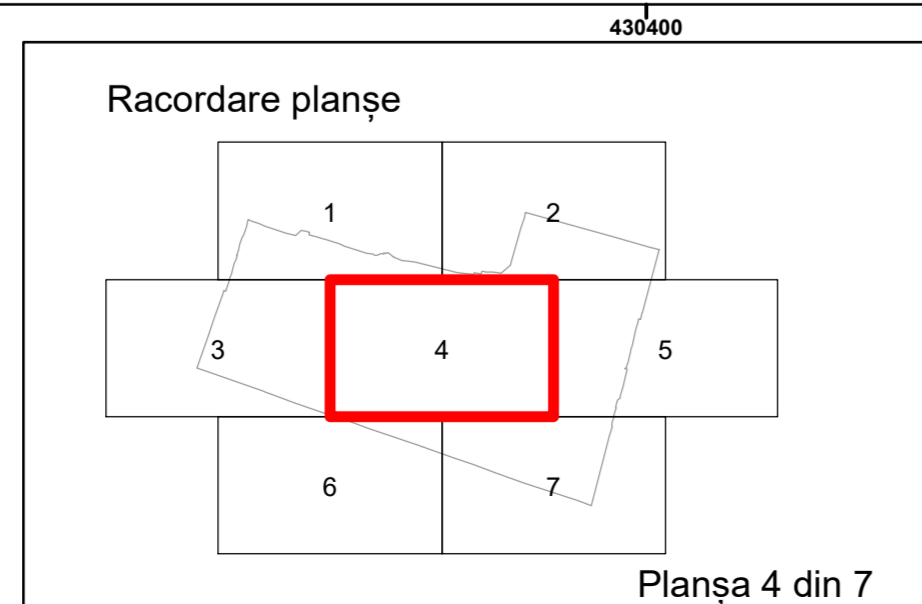

Executant: SC MEGAGIS SRL

Spre publicare
Data: iunie 2023

PLAN CADASTRAL
Comuna Amărăștii de Jos
Județul Dolj
Sector Cadastral 60
Scara 1:1000, sistem de proiecție STEREO 70

COMUNA
DĂBULENI

Legendă

	Limită UAT		Număr Sector Cadastral
	Limită Intravilan	458	Identificator Teren
	Sector Cadastral		Număr Poștal
	Limită Imobil	C1	Număr Construcție
	Instituții		Calea Ferată