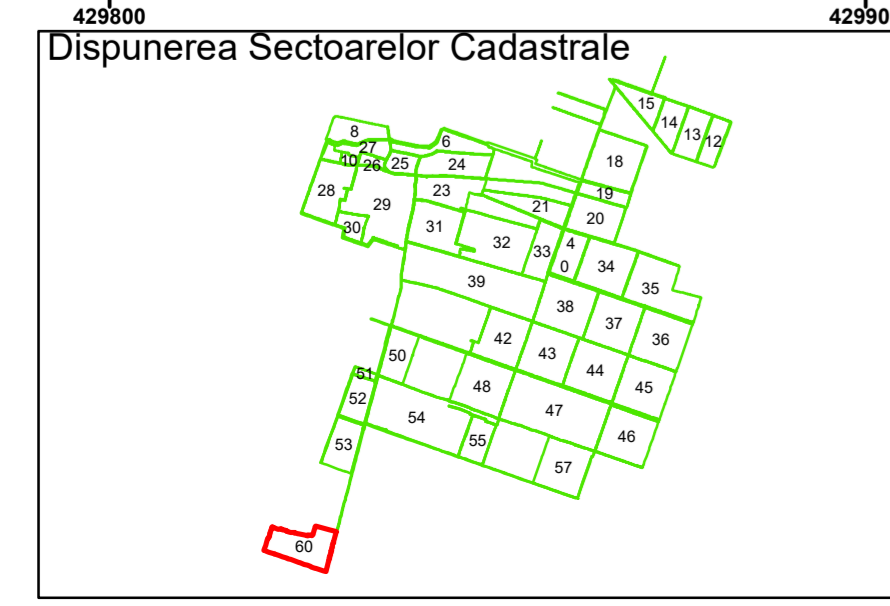

Ocolina

60

COMUNA
AMĂRĂȘTII
DE JOS

Legendă

	Limită UAT		Număr Sector Cadastral
	Limită Intravilan	458	Identificator Teren
	Sector Cadastral		Număr Poștal
	Limită Imobil	C1	Număr Construcție
	Instituții		Calea Ferată

Executant: SC MEGAGIS SRL

Spre publicare
Data: iunie 2023

PLAN CADASTRAL
Comuna Amărăștii de Jos
Județul Dolj
Sector Cadastral 60
Scara 1:1000, sistem de proiecție STEREO 70

Legendă

	Limită UAT		Număr Sector Cadastral
	Limită Intravilan	458	Identificator Teren
	Sector Cadastral		Număr Poștal
	Limită Imobil	C1	Număr Construcție
	Instituții		Calea Ferată

Executant: SC MEGAGIS SRL

Spre publicare
Data: iunie 2023

PLAN CADASTRAL
Comuna Amărăștii de Jos
Județul Dolj
Sector Cadastral 60
Scara 1:1000, sistem de proiecție STEREO 70