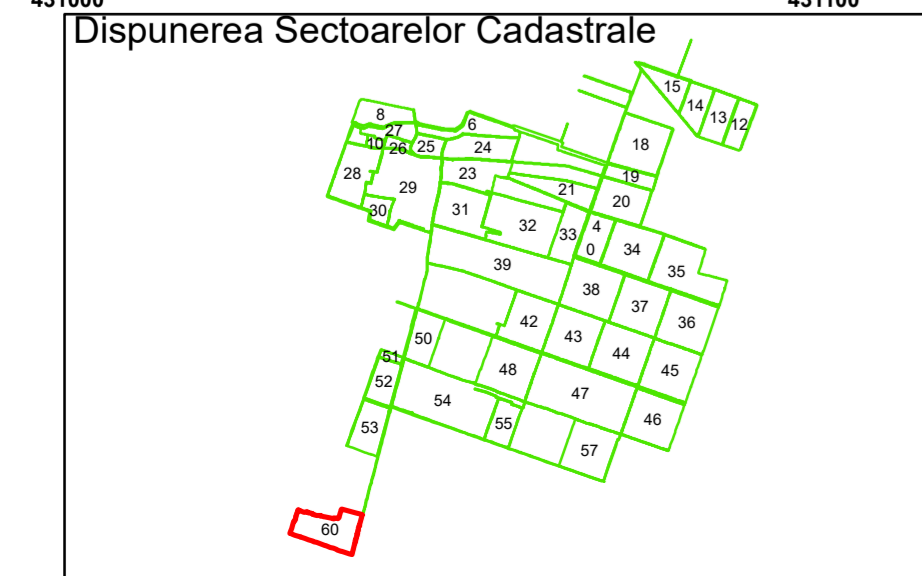

Legendă

	Limită UAT		Număr Sector Cadastral
	Limită Intravilan	458	Identificator Teren
	Sector Cadastral		Număr Poștal
	Limită Imobil	C1	Număr Construcție
	Instituții		Calea Ferată

Executant: SC MEGAGIS SRL

Spre publicare
Data: iunie 2023

PLAN CADASTRAL
Comuna Amărăștii de Jos
Județul Dolj
Sector Cadastral 60
Scara 1:1000, sistem de proiecție STEREO 70