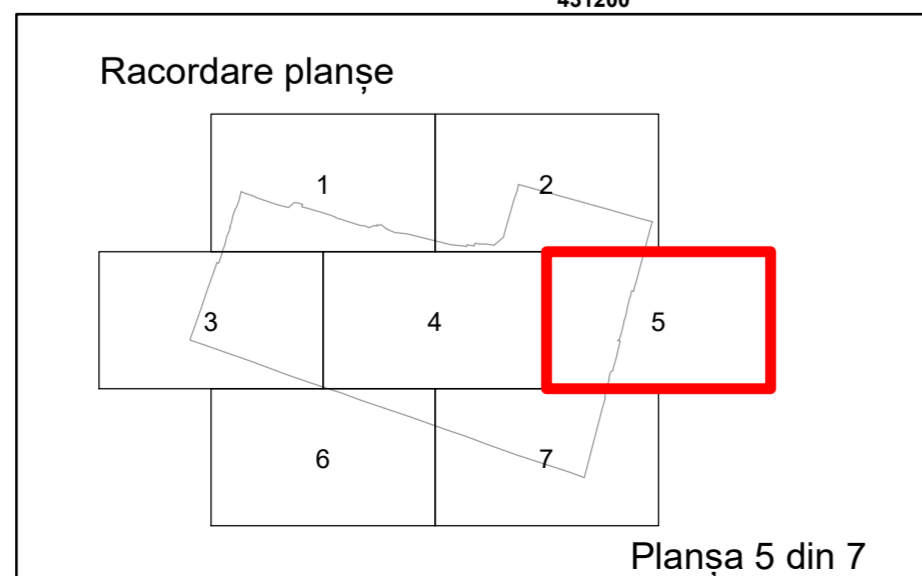

Legendă

	Limită UAT		Număr Sector Cadastral
	Limită Intravilan	458	Identificator Teren
	Sector Cadastral		Număr Poștal
	Limită Imobil	C1	Număr Construcție
	Instituții		Calea Ferată

Executant: SC MEGAGIS SRL

Spre publicare
Data: iunie 2023

PLAN CADASTRAL
Comuna Amărăștii de Jos
Județul Dolj
Sector Cadastral 60
Scara 1:1000, sistem de proiecție STEREO 70