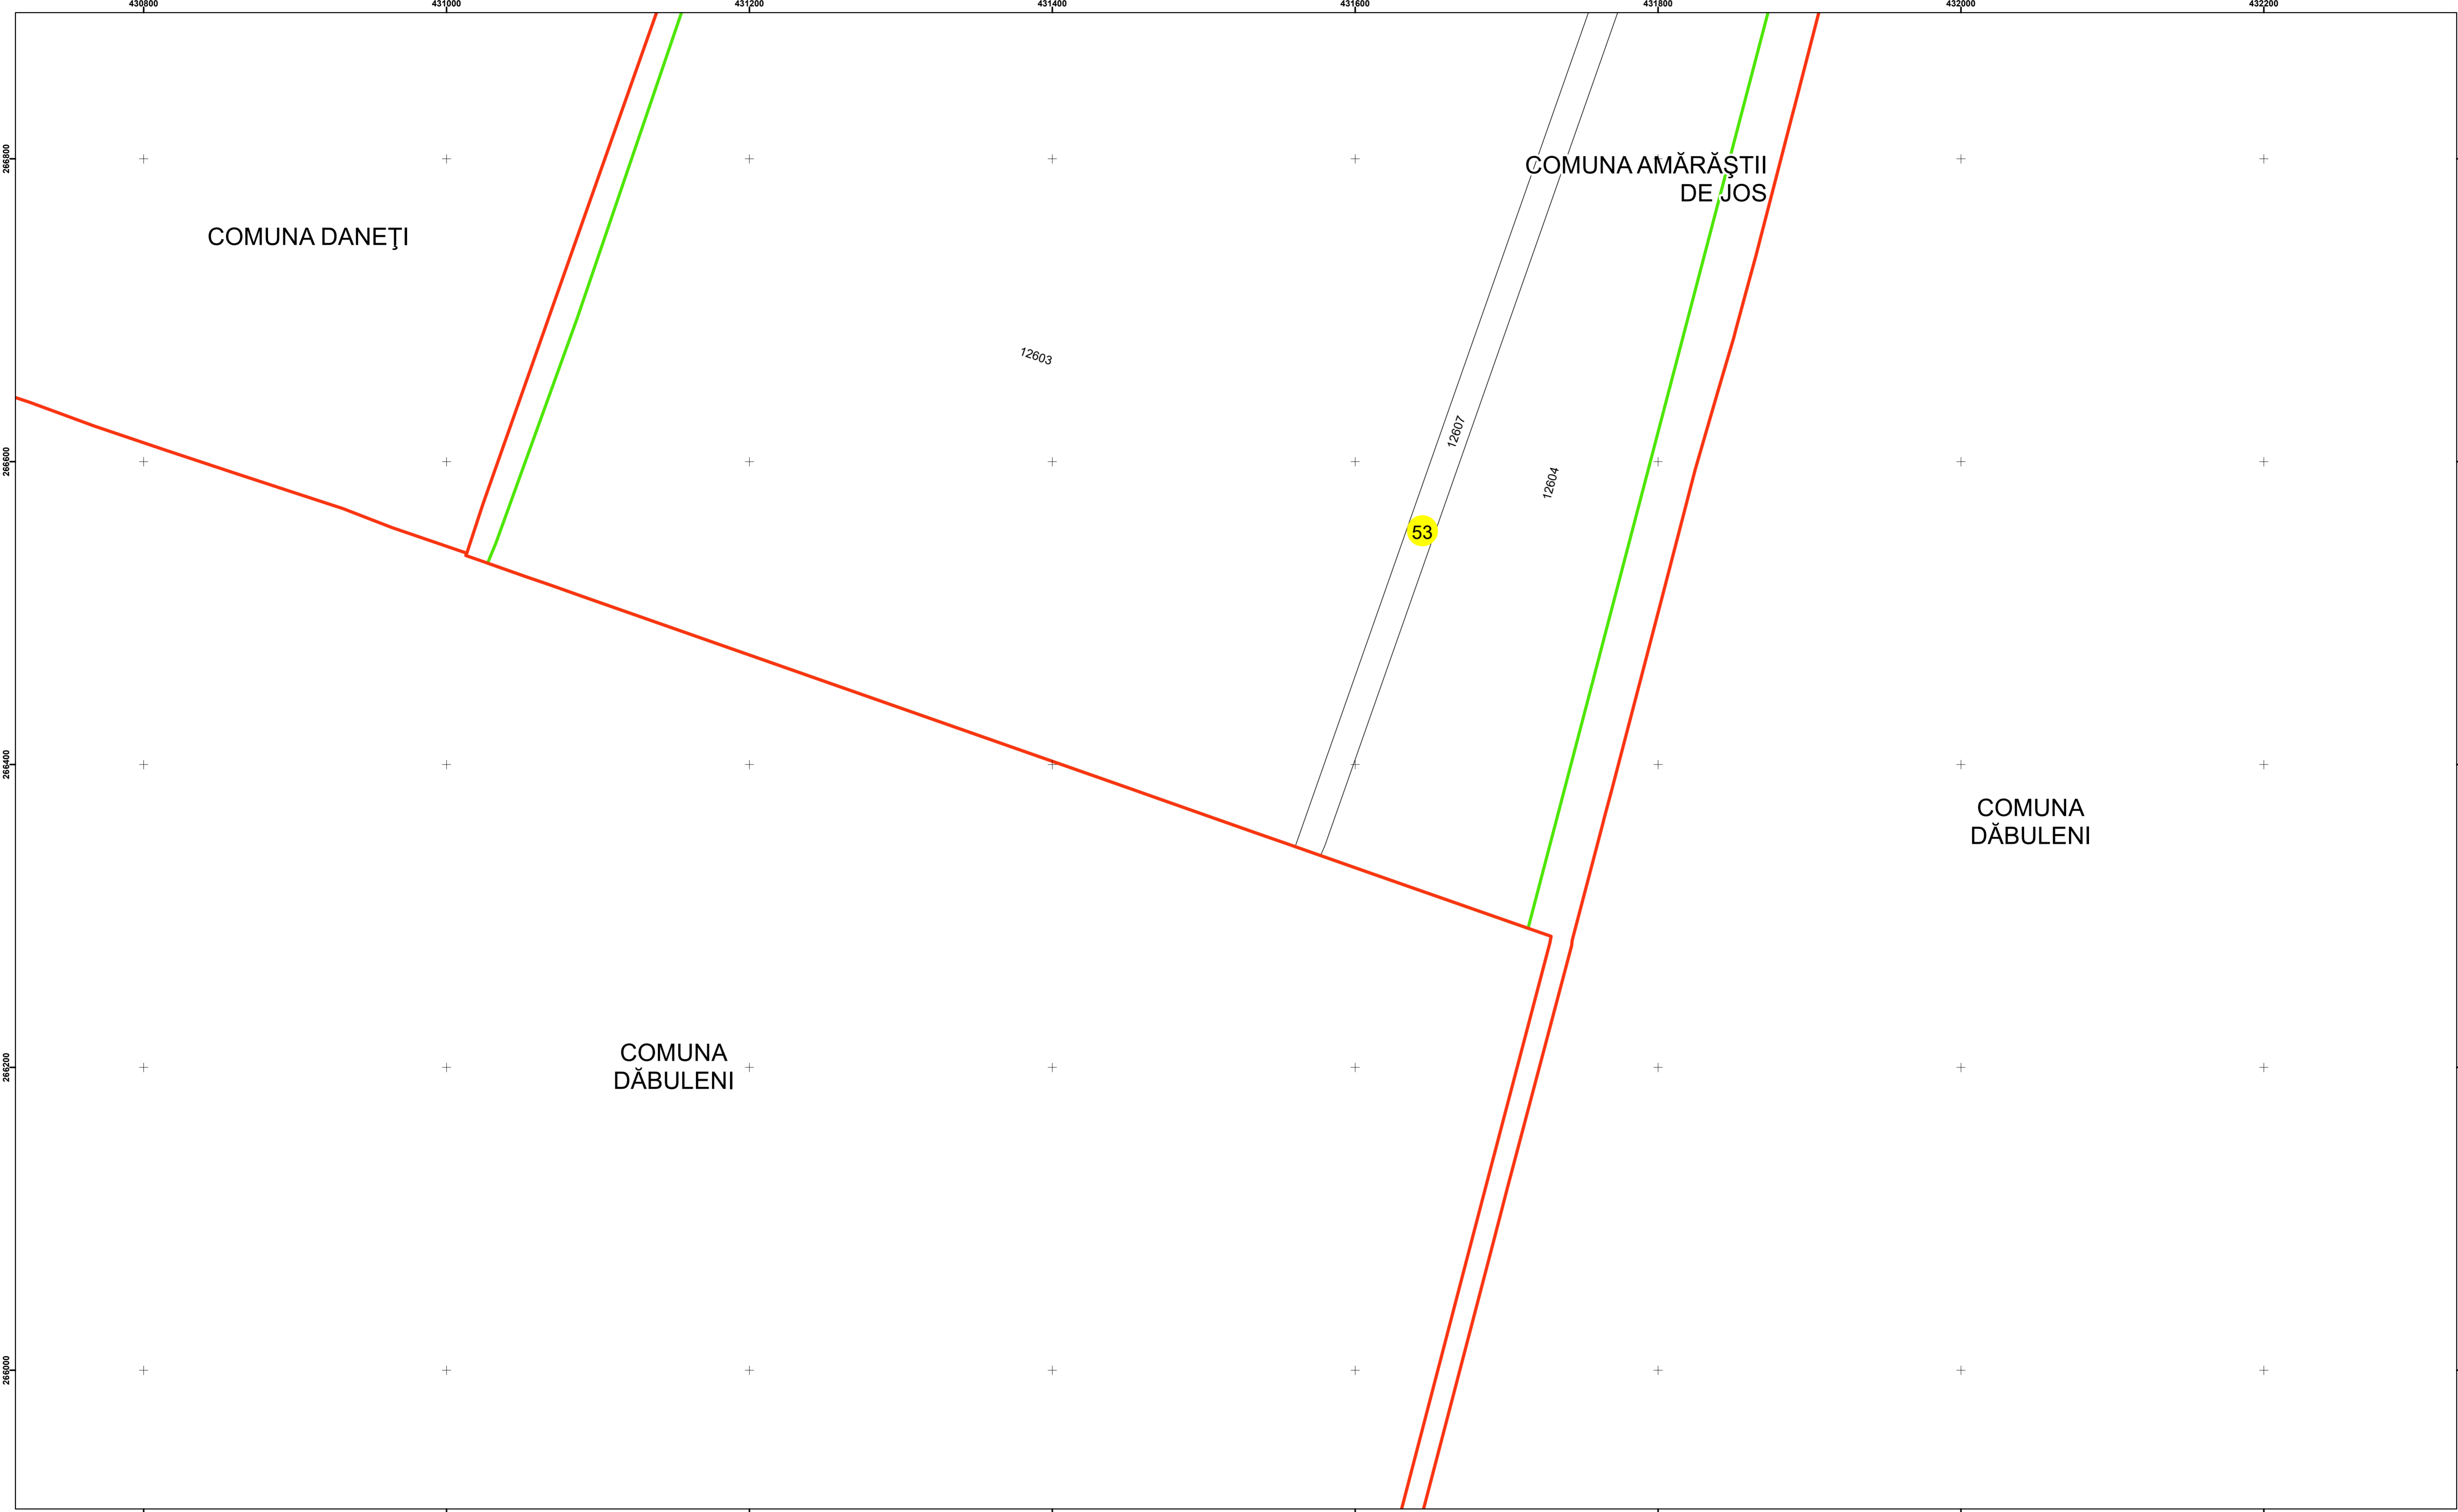

Legendă

| | | | |
|--|-------------------|-----|------------------------|
| | Limită UAT | | Număr Sector Cadastral |
| | Limită Intravilan | 458 | Identificator Teren |
| | Sector Cadastral | C1 | Număr Construcție |
| | Limită Imobil | | Calea Ferată |

Executant: SC MEGAGIS SRL

Spre publicare
Data: iunie 2023

PLAN CADASTRAL
Comuna Amărăștii de Jos
Județul Dolj
Sector Cadastral 53
Scara 1:2000, sistem de proiecție STEREO 70

Legendă

| | | | |
|--|-------------------|-----|------------------------|
| | Limită UAT | | Număr Sector Cadastral |
| | Limită Intravilan | 458 | Identificator Teren |
| | Sector Cadastral | C1 | Număr Construcție |
| | Limită Imobil | | Calea Ferată |

Executant: SC MEGAGIS SRL

Spre publicare
Data: iunie 2023

PLAN CADASTRAL
Comuna Amărăștii de Jos
Județul Dolj
Sector Cadastral 53
Scara 1:2000, sistem de proiecție STEREO 70