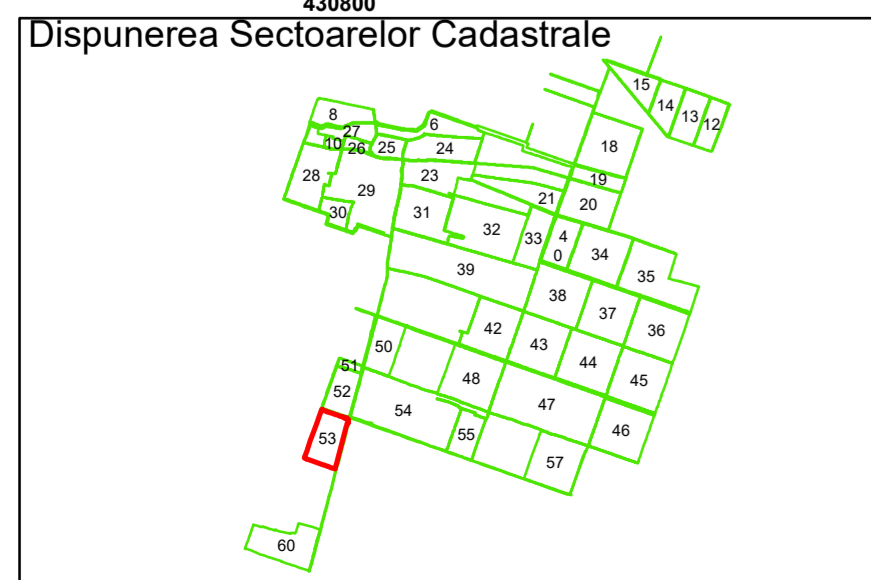

Legendă

| | | | |
|--|-------------------|-----|------------------------|
| | Limită UAT | | Număr Sector Cadastral |
| | Limită Intravilan | 458 | Identificator Teren |
| | Sector Cadastral | C1 | Număr Construcție |
| | Limită Imobil | | Calea Ferată |

Executant: SC MEGAGIS SRL

Spre publicare
Data: iunie 2023

PLAN CADASTRAL
Comuna Amărăștii de Jos
Județul Dolj
Sector Cadastral 53
Scara 1:2000, sistem de proiecție STEREO 70

Legendă

| | | | |
|--|-------------------|-----|------------------------|
| | Limită UAT | | Număr Sector Cadastral |
| | Limită Intravilan | 458 | Identificator Teren |
| | Sector Cadastral | C1 | Număr Construcție |
| | Limită Imobil | | Calea Ferată |

Executant: SC MEGAGIS SRL

Spre publicare
Data: iunie 2023

PLAN CADASTRAL
Comuna Amărăștii de Jos
Județul Dolj
Sector Cadastral 53
Scara 1:2000, sistem de proiecție STEREO 70