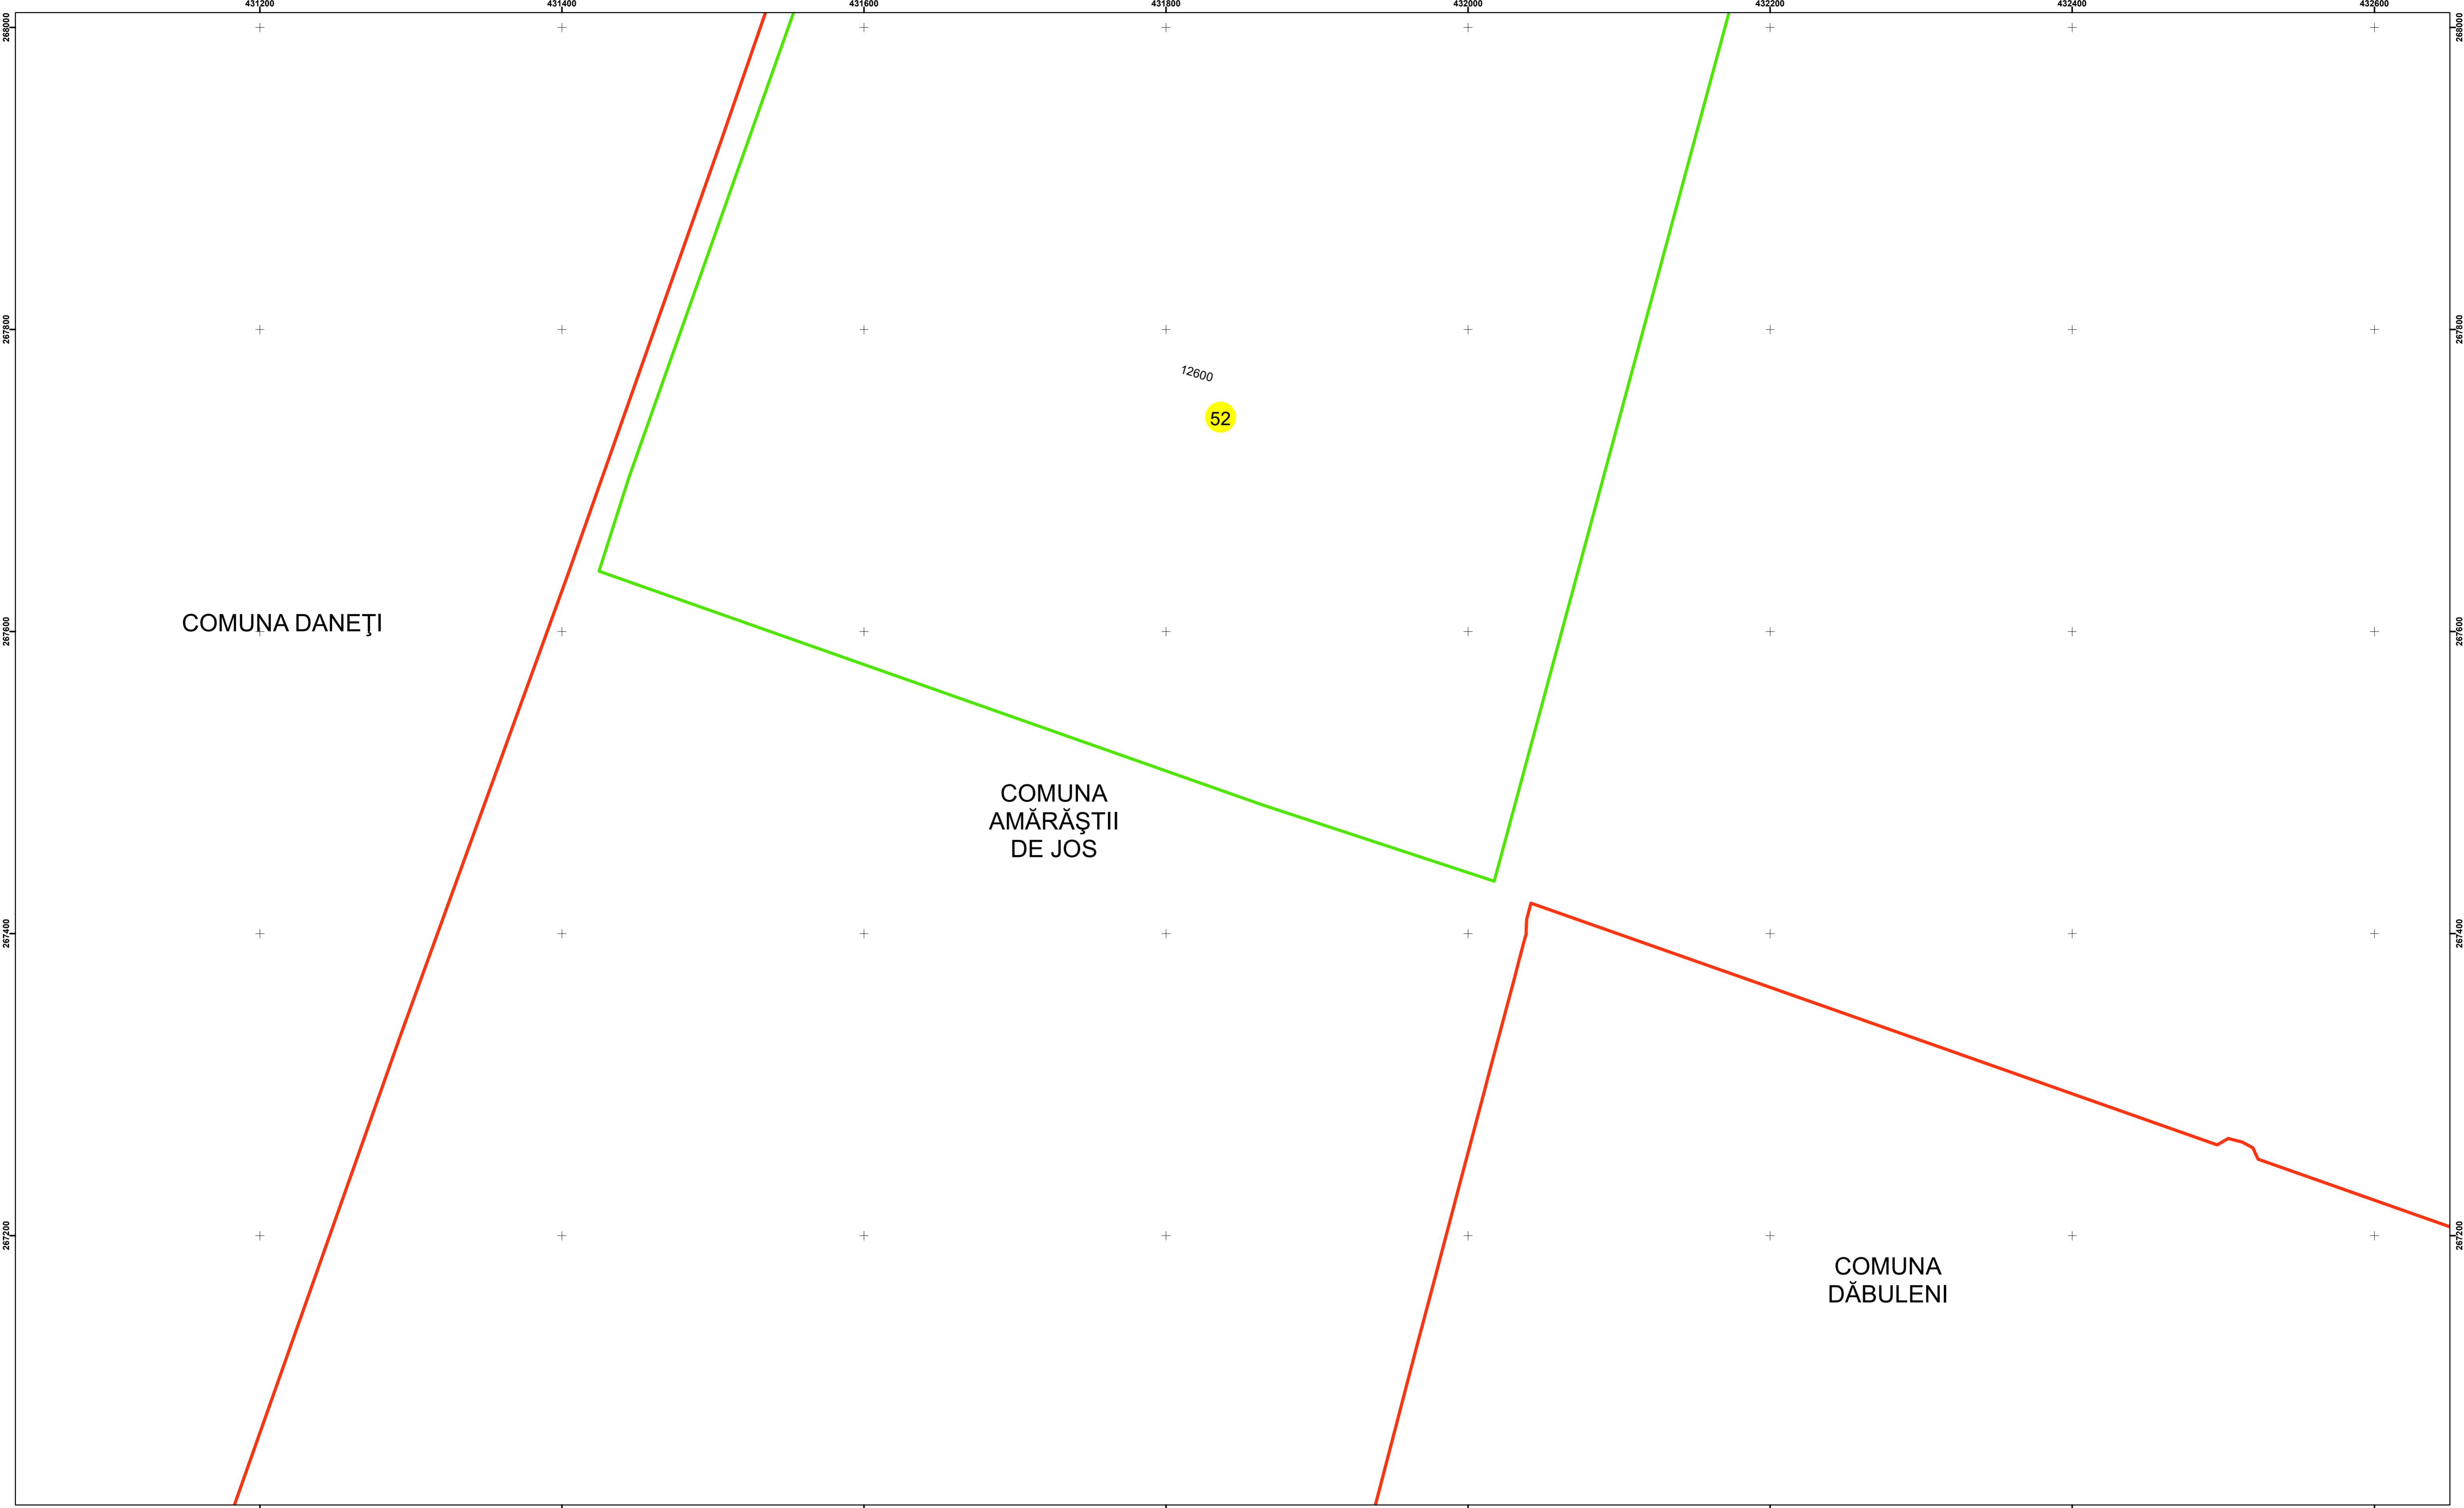

Legendă

	Limită UAT		Număr Sector Cadastral
	Limită Intravilan	458	Identificator Teren
	Sector Cadastral	C1	Număr Construcție
	Limită Imobil		Calea Ferată

Executant: SC MEGAGIS SRL

Spre publicare
Data: iunie 2023

PLAN CADASTRAL
Comuna Amărăștii de Jos
Județul Dolj
Sector Cadastral 52
Scara 1:2000, sistem de proiecție STEREO 70

Legendă

	Limită UAT		Număr Sector Cadastral
	Limită Intravilan	458	Identificator Teren
	Sector Cadastral	C1	Număr Construcție
	Limită Imobil		Calea Ferată

Executant: SC MEGAGIS SRL

Spre publicare
Data: iunie 2023

PLAN CADASTRAL
Comuna Amărăștii de Jos
Județul Dolj
Sector Cadastral 52
Scara 1:2000, sistem de proiecție STEREO 70