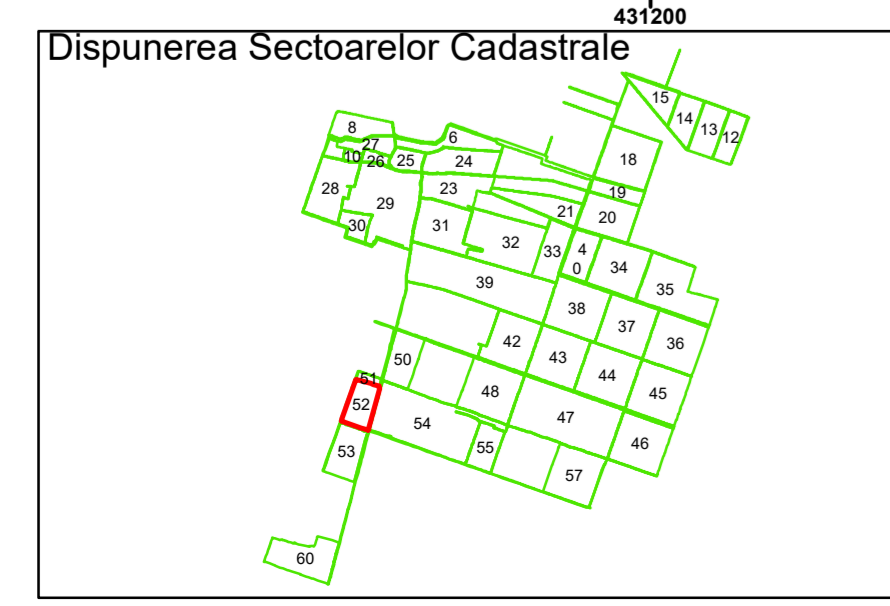

Legendă

	Limită UAT		Număr Sector Cadastral
	Limită Intravilan	458	Identificator Teren
	Sector Cadastral	C1	Număr Construcție
	Limită Imobil		Calea Ferată

Executant: SC MEGAGIS SRL

Spre publicare
Data: iunie 2023

PLAN CADASTRAL
Comuna Amărăștii de Jos
Județul Dolj
Sector Cadastral 52
Scara 1:2000, sistem de proiecție STEREO 70

Legendă

	Limită UAT		Număr Sector Cadastral
	Limită Intravilan	458	Identificator Teren
	Sector Cadastral	C1	Număr Construcție
	Limită Imobil		Calea Ferată

Executant: SC MEGAGIS SRL

Spre publicare
Data: iunie 2023

PLAN CADASTRAL
Comuna Amărăștii de Jos
Județul Dolj
Sector Cadastral 52
Scara 1:2000, sistem de proiecție STEREO 70