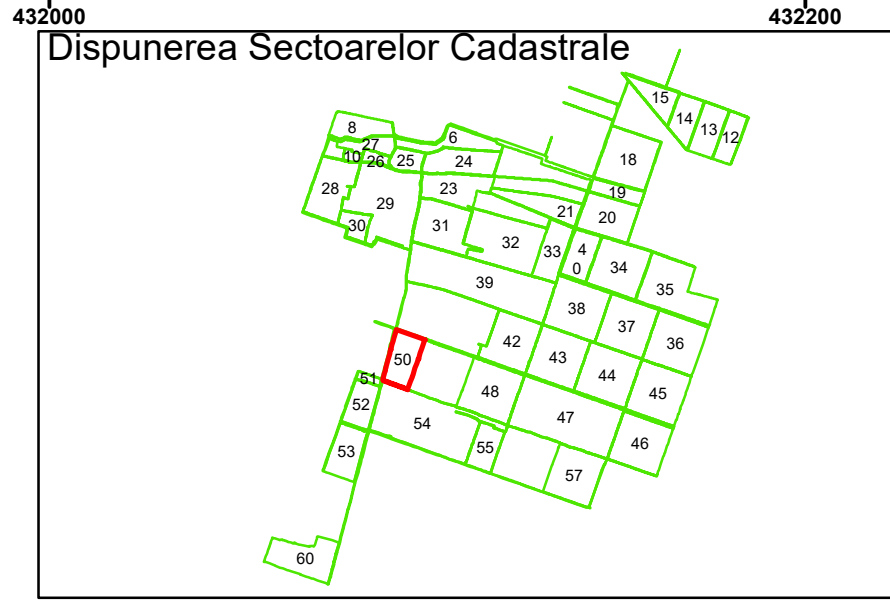

COMUNA DOBROTEȘTI

COMUNA AMĂRĂȘTII DE JOS

50

**Legendă**

	Limită UAT		Număr Sector Cadastral
	Limită Intravilan	458	Identificator Teren
	Sector Cadastral	C1	Număr Construcție
	Limită Imobil		Calea Ferată

Executant: SC MEGAGIS SRL

Spre publicare  
Data: iunie 2023

**PLAN CADASTRAL**  
Comuna Amărăștii de Jos  
Județul Dolj  
Sector Cadastral 50  
Scara 1:2000, sistem de proiecție STEREO 70

COMUNA  
DOBROTEȘTI

COMUNA  
AMĂRĂȘTII  
DE JOS

**Legendă**

	Limită UAT		Număr Sector Cadastral
	Limită Intravilan	458	Identificator Teren
	Sector Cadastral	C1	Număr Construcție
	Limită Imobil		Calea Ferată

Executant: SC MEGAGIS SRL

Spre publicare  
Data: iunie 2023

**PLAN CADASTRAL**  
Comuna Amărăștii de Jos  
Județul Dolj  
Sector Cadastral 50  
Scara 1:2000, sistem de proiecție STEREO 70