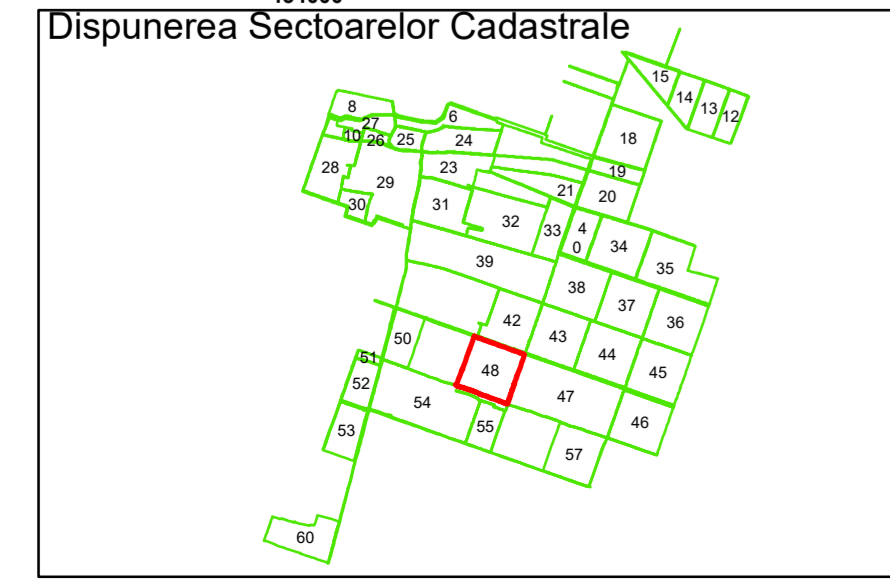

COMUNA  
AMĂRĂȘTII  
DE JOS

48

**Legendă**

|   |                   |   |                        |
|---|-------------------|---|------------------------|
|  | Limită UAT        |  | Număr Sector Cadastral |
|  | Limită Intravilan | 458   | Identificator Teren    |
|  | Sector Cadastral  | C1  | Număr Construcție      |
|  | Limită Imobil     |  | Calea Ferată           |

Executant: SC MEGAGIS SRL

Spre publicare  
Data: iunie 2023

**PLAN CADASTRAL**  
Comuna Amărăștii de Jos  
Județul Dolj  
Sector Cadastral 48  
Scara 1:2000, sistem de proiecție STEREO 70

**Legendă**

|  |                   |     |                        |
|--|-------------------|-----|------------------------|
|  | Limită UAT        |     | Număr Sector Cadastral |
|  | Limită Intravilan | 458 | Identificator Teren    |
|  | Sector Cadastral  | C1  | Număr Construcție      |
|  | Limită Imobil     |     | Calea Ferată           |

Executant: SC MEGAGIS SRL

Spre publicare  
Data: iunie 2023

**PLAN CADASTRAL**  
Comuna Amărăștii de Jos  
Județul Dolj  
Sector Cadastral 48  
Scara 1:2000, sistem de proiecție STEREO 70