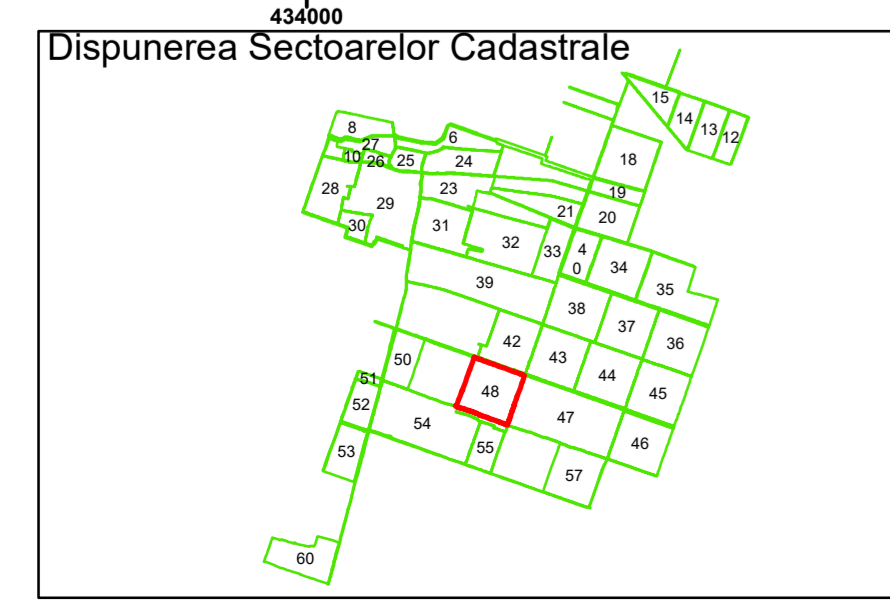

COMUNA  
AMĂRĂȘTII  
DE JOS

48

**Legendă**

|   |                   |   |                        |
|---|-------------------|---|------------------------|
|  | Limită UAT        |  | Număr Sector Cadastral |
|  | Limită Intravilan | 458   | Identificator Teren    |
|  | Sector Cadastral  | C1  | Număr Construcție      |
|  | Limită Imobil     |  | Calea Ferată           |

Executant: SC MEGAGIS SRL

Spre publicare  
Data: iunie 2023

**PLAN CADASTRAL**  
Comuna Amărăștii de Jos  
Județul Dolj  
Sector Cadastral 48  
Scara 1:2000, sistem de proiecție STEREO 70

**Legendă**

|  |                   |     |                        |
|--|-------------------|-----|------------------------|
|  | Limită UAT        |     | Număr Sector Cadastral |
|  | Limită Intravilan | 458 | Identificator Teren    |
|  | Sector Cadastral  | C1  | Număr Construcție      |
|  | Limită Imobil     |     | Calea Ferată           |

Executant: SC MEGAGIS SRL

Spre publicare  
Data: iunie 2023

**PLAN CADASTRAL**  
Comuna Amărăștii de Jos  
Județul Dolj  
Sector Cadastral 48  
Scara 1:2000, sistem de proiecție STEREO 70