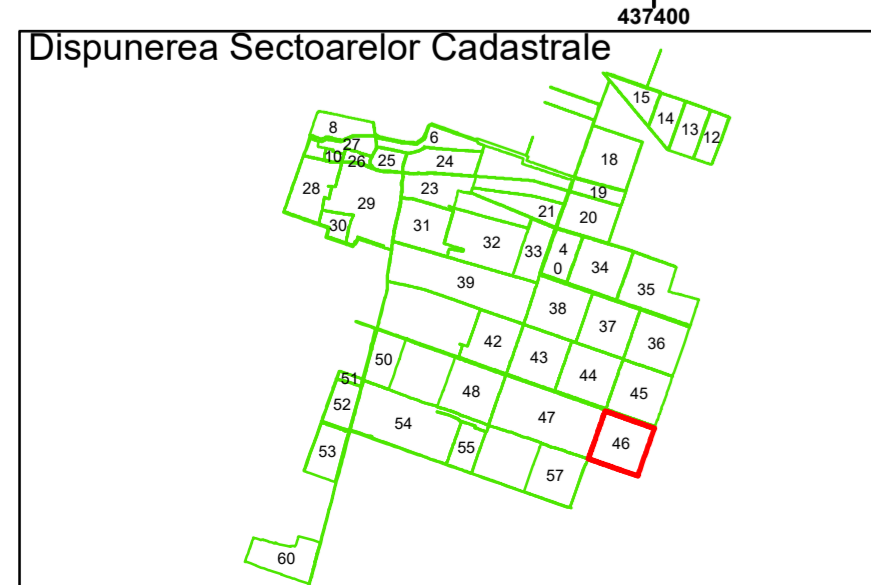

Legendă

	Limită UAT		Număr Sector Cadastral
	Limită Intravilan	458	Identificator Teren
	Sector Cadastral	C1	Număr Construcție
	Limită Imobil		Calea Ferată

Executant: SC MEGAGIS SRL

Spre publicare
Data: iunie 2023

PLAN CADASTRAL
Comuna Amărăștii de Jos
Județul Dolj
Sector Cadastral 46
Scara 1:2000, sistem de proiecție STEREO 70

Legendă

	Limită UAT		Număr Sector Cadastral
	Limită Intravilan	458	Identificator Teren
	Sector Cadastral	C1	Număr Construcție
	Limită Imobil		Calea Ferată

Executant: SC MEGAGIS SRL

Spre publicare
Data: iunie 2023

PLAN CADASTRAL
Comuna Amărăștii de Jos
Județul Dolj
Sector Cadastral 46
Scara 1:2000, sistem de proiecție STEREO 70