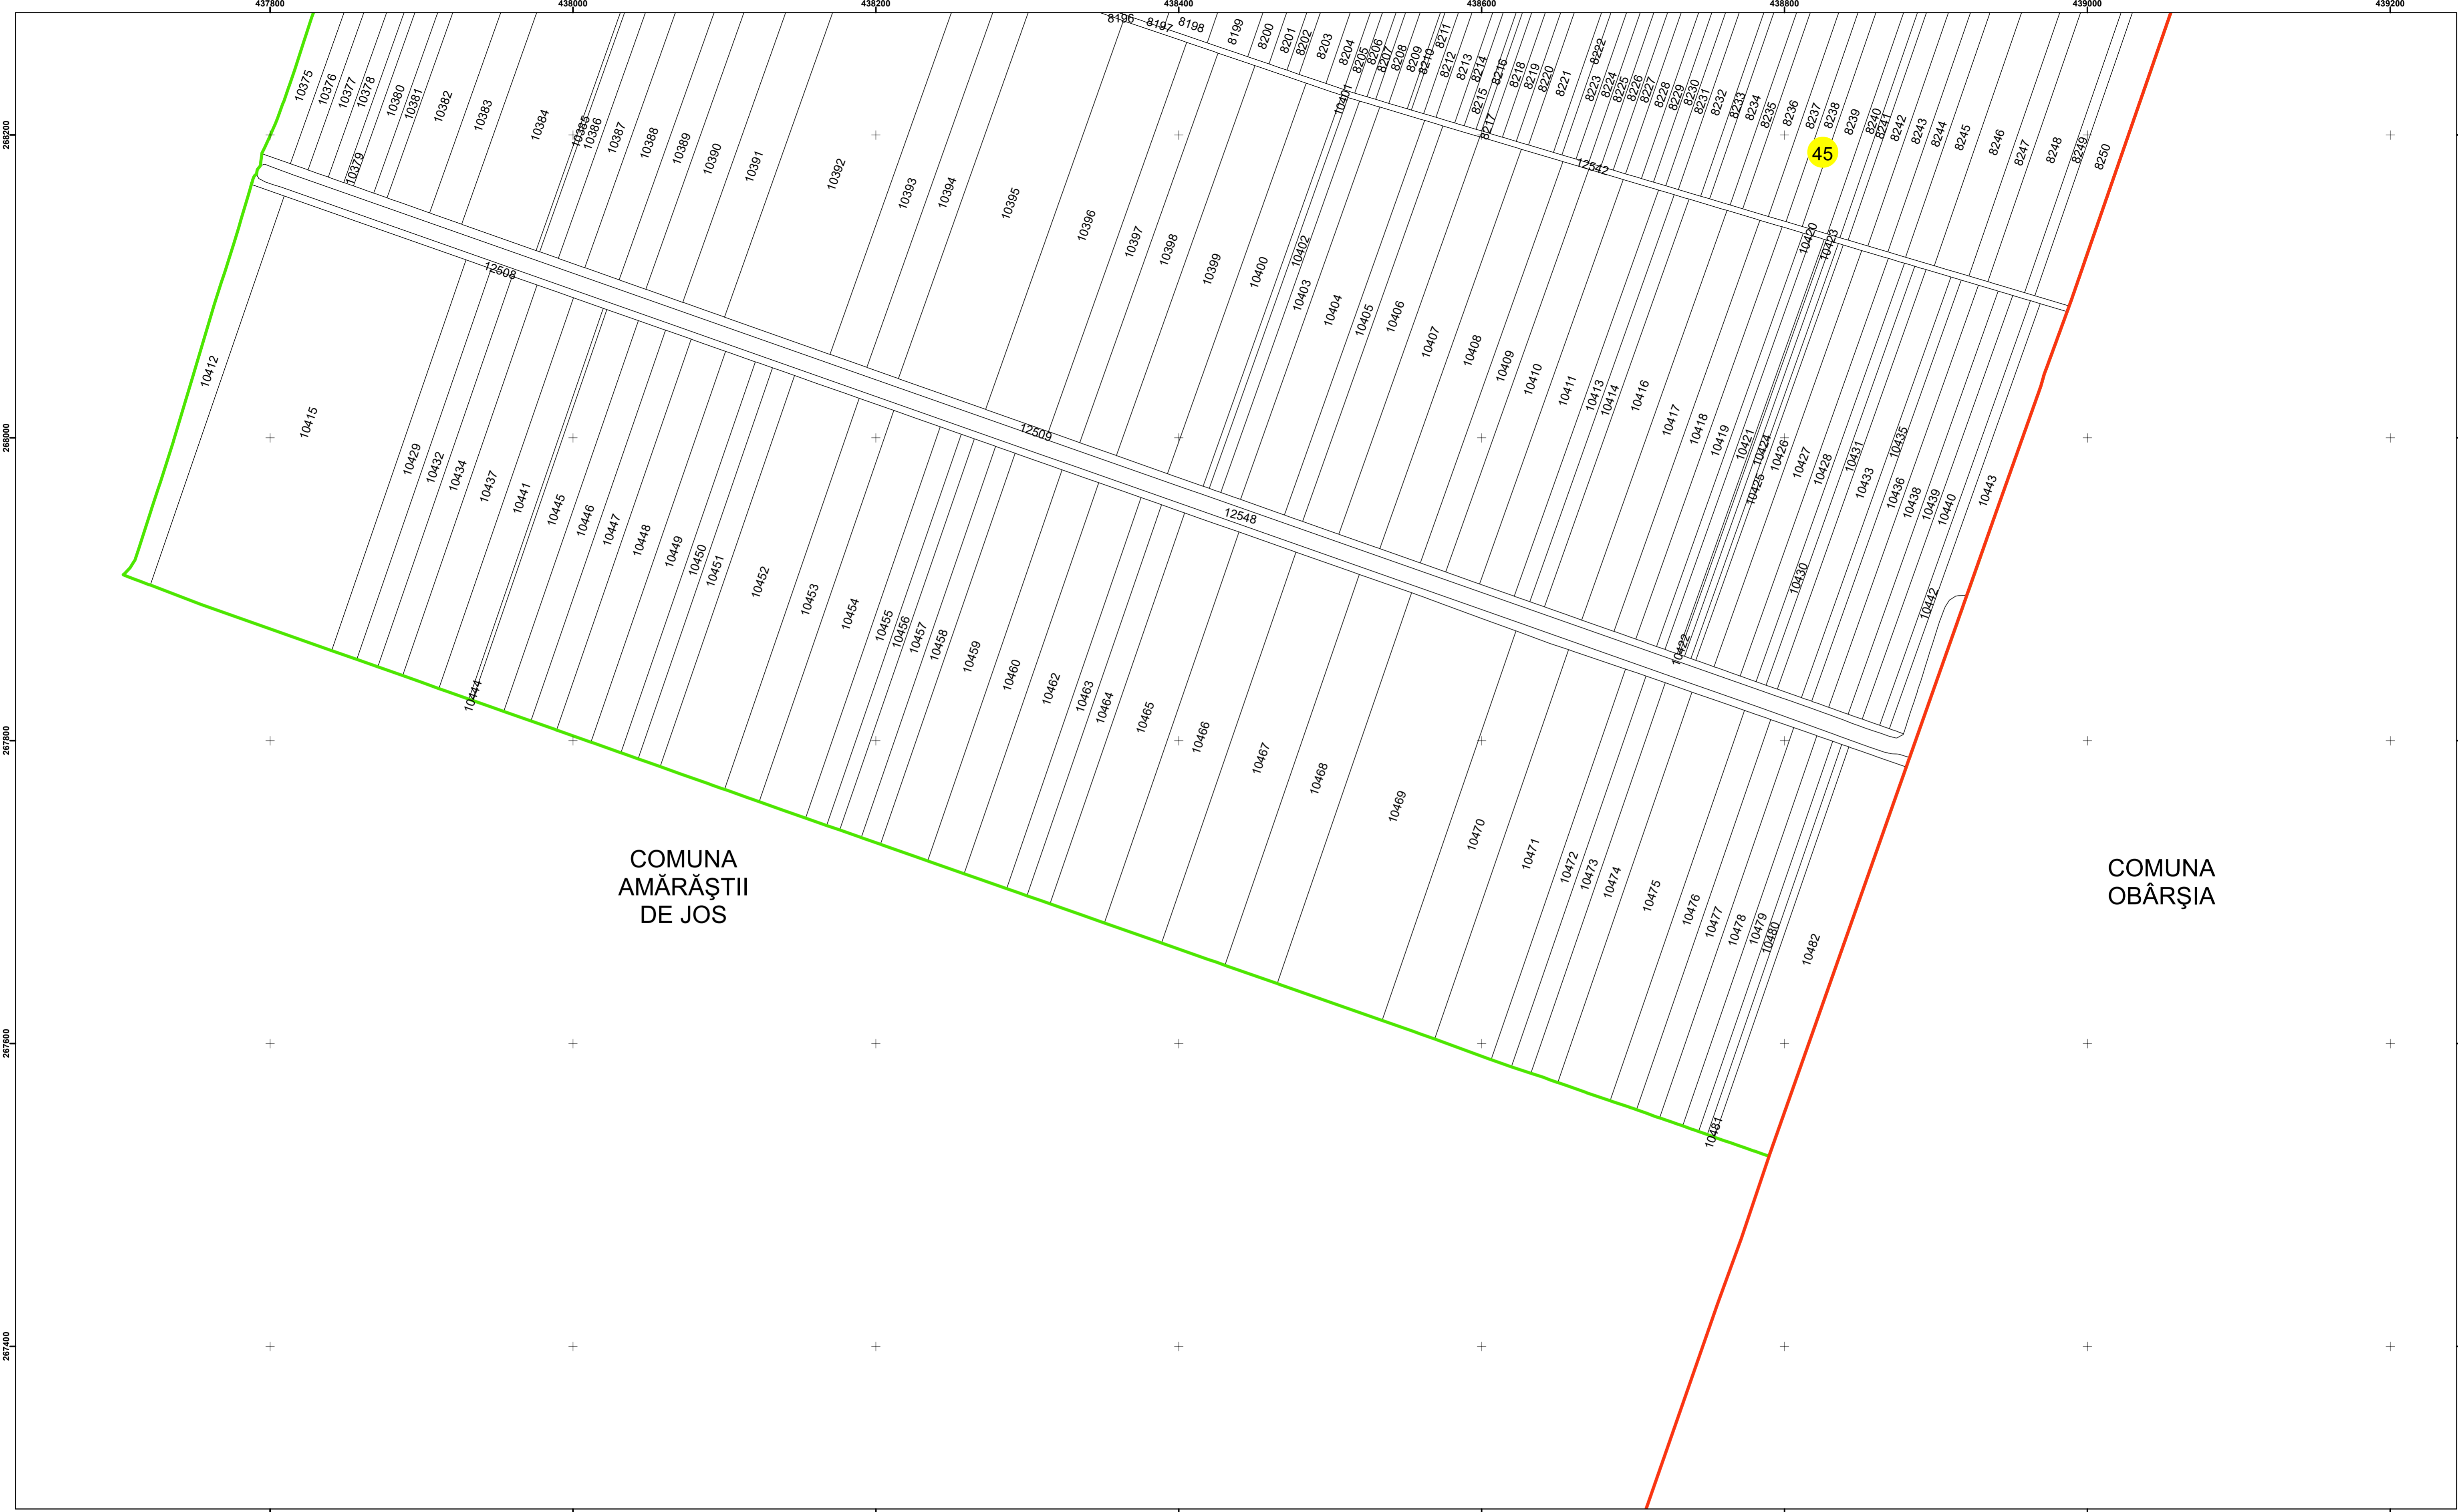

COMUNA  
AMĂRĂȘTII  
DE JOS

COMUNA  
OBĂRȘIA

45

**Legendă**

	Limită UAT		Număr Sector Cadastral
	Limită Intravilan	458	Identificator Teren
	Sector Cadastral	C1	Număr Construcție
	Limită Imobil		Calea Ferată

Executant: SC MEGAGIS SRL

Spre publicare  
Data: iunie 2023

**PLAN CADASTRAL**  
Comuna Amărăștii de Jos  
Județul Dolj  
Sector Cadastral 45  
Scara 1:2000, sistem de proiecție STEREO 70

**Legendă**

	Limită UAT		Număr Sector Cadastral
	Limită Intravilan	458	Identificator Teren
	Sector Cadastral	C1	Număr Construcție
	Limită Imobil		Calea Ferată

Executant: SC MEGAGIS SRL

Spre publicare  
Data: iunie 2023

**PLAN CADASTRAL**  
Comuna Amărăștii de Jos  
Județul Dolj  
Sector Cadastral 45  
Scara 1:2000, sistem de proiecție STEREO 70