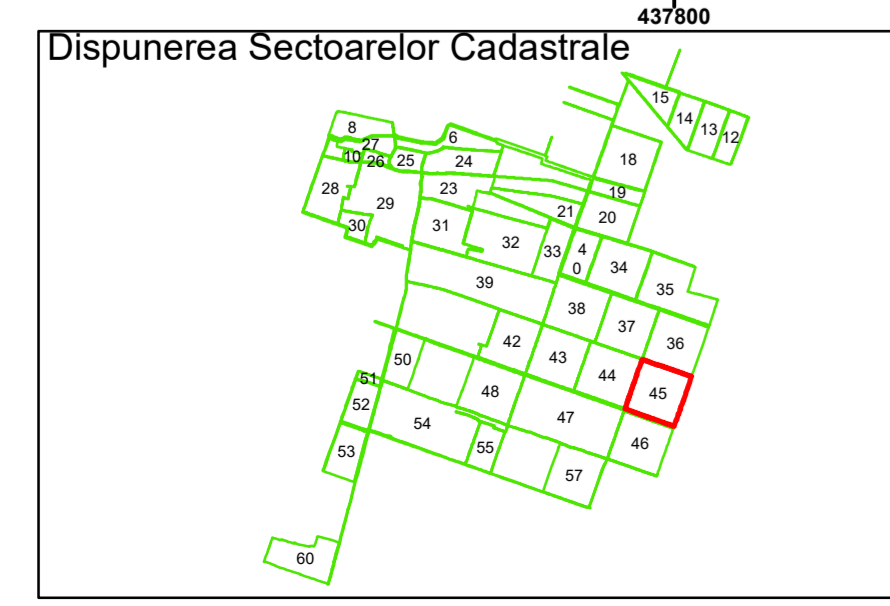

COMUNA  
AMĂRĂȘTII  
DE JOS

COMUNA  
OBĂRȘIA

45

**Legendă**

	Limită UAT		Număr Sector Cadastral
	Limită Intravilan	458	Identificator Teren
	Sector Cadastral	C1	Număr Construcție
	Limită Imobil		Calea Ferată

Executant: SC MEGAGIS SRL

Spre publicare  
Data: iunie 2023

**PLAN CADASTRAL**  
Comuna Amărăștii de Jos  
Județul Dolj  
Sector Cadastral 45  
Scara 1:2000, sistem de proiecție STEREO 70

**Legendă**

	Limită UAT		Număr Sector Cadastral
	Limită Intravilan	458	Identificator Teren
	Sector Cadastral	C1	Număr Construcție
	Limită Imobil		Calea Ferată

Executant: SC MEGAGIS SRL

Spre publicare  
Data: iunie 2023

**PLAN CADASTRAL**  
Comuna Amărăștii de Jos  
Județul Dolj  
Sector Cadastral 45  
Scara 1:2000, sistem de proiecție STEREO 70