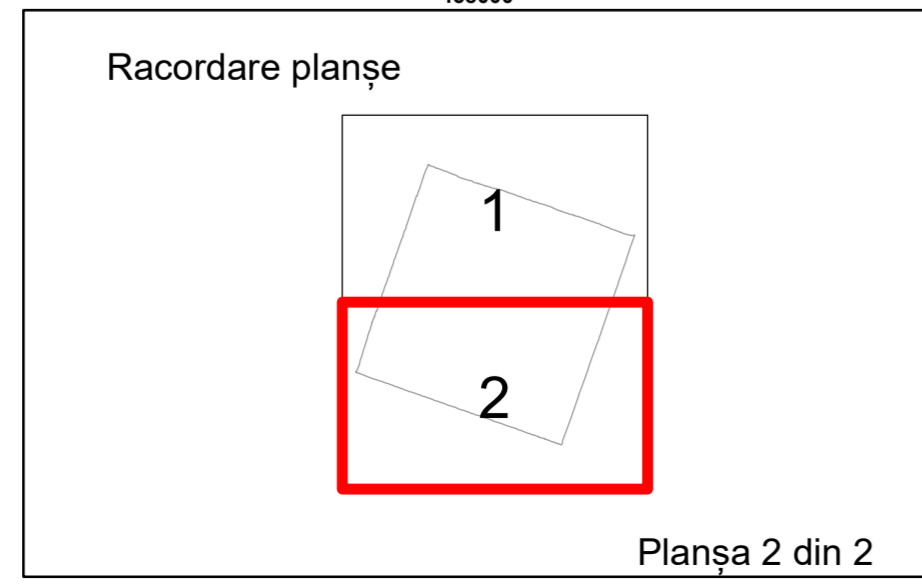

COMUNA  
AMĂRĂȘTII  
DE JOS

COMUNA  
OBĂRȘIA

45

**Legendă**

	Limită UAT		Număr Sector Cadastral
	Limită Intravilan	458	Identificator Teren
	Sector Cadastral	C1	Număr Construcție
	Limită Imobil		Calea Ferată

Executant: SC MEGAGIS SRL

Spre publicare  
Data: iunie 2023

**PLAN CADASTRAL**  
Comuna Amărăștii de Jos  
Județul Dolj  
Sector Cadastral 45  
Scara 1:2000, sistem de proiecție STEREO 70

**Legendă**

	Limită UAT		Număr Sector Cadastral
	Limită Intravilan	458	Identificator Teren
	Sector Cadastral	C1	Număr Construcție
	Limită Imobil		Calea Ferată