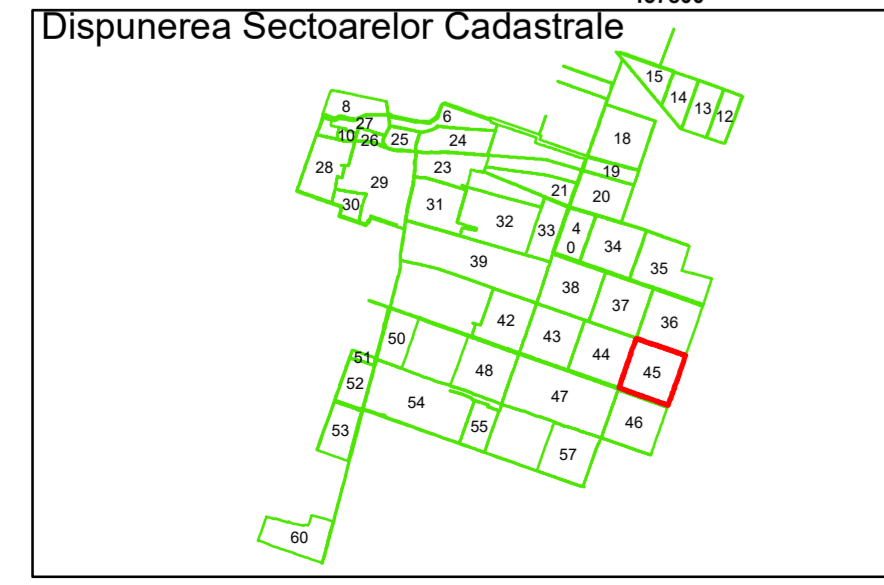

COMUNA  
AMĂRĂȘTII  
DE JOS

COMUNA  
OBĂRȘIA

45

**Legendă**

	Limită UAT		Număr Sector Cadastral
	Limită Intravilan	458	Identificator Teren
	Sector Cadastral	C1	Număr Construcție
	Limită Imobil		Calea Ferată

Executant: SC MEGAGIS SRL

Spre publicare  
Data: iunie 2023

**PLAN CADASTRAL**  
Comuna Amărăștii de Jos  
Județul Dolj  
Sector Cadastral 45  
Scara 1:2000, sistem de proiecție STEREO 70

**Legendă**

	Limită UAT		Număr Sector Cadastral
	Limită Intravilan	458	Identificator Teren
	Sector Cadastral	C1	Număr Construcție
	Limită Imobil		Calea Ferată

Executant: SC MEGAGIS SRL

Spre publicare  
Data: iunie 2023

**PLAN CADASTRAL**  
Comuna Amărăștii de Jos  
Județul Dolj  
Sector Cadastral 45  
Scara 1:2000, sistem de proiecție STEREO 70