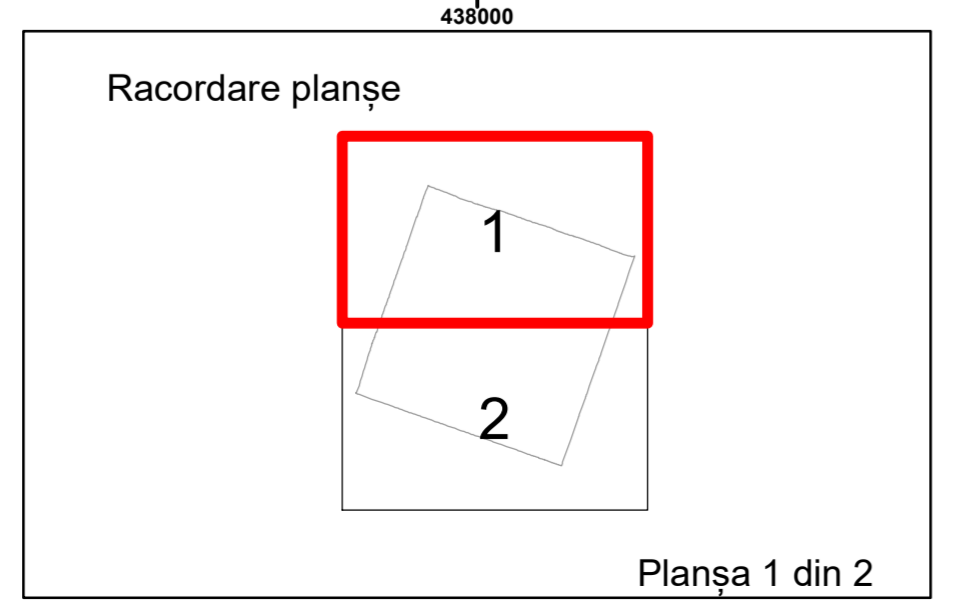

COMUNA  
AMĂRĂȘTII  
DE JOS

COMUNA  
OBĂRȘIA

45

**Legendă**

	Limită UAT		Număr Sector Cadastral
	Limită Intravilan	458	Identificator Teren
	Sector Cadastral	C1	Număr Construcție
	Limită Imobil		Calea Ferată

Executant: SC MEGAGIS SRL

Spre publicare  
Data: iunie 2023

**PLAN CADASTRAL**  
Comuna Amărăștii de Jos  
Județul Dolj  
Sector Cadastral 45  
Scara 1:2000, sistem de proiecție STEREO 70

**Legendă**

	Limită UAT		Număr Sector Cadastral
	Limită Intravilan	458	Identificator Teren
	Sector Cadastral	C1	Număr Construcție
	Limită Imobil		Calea Ferată

Executant: SC MEGAGIS SRL

Spre publicare  
Data: iunie 2023

**PLAN CADASTRAL**  
Comuna Amărăștii de Jos  
Județul Dolj  
Sector Cadastral 45  
Scara 1:2000, sistem de proiecție STEREO 70