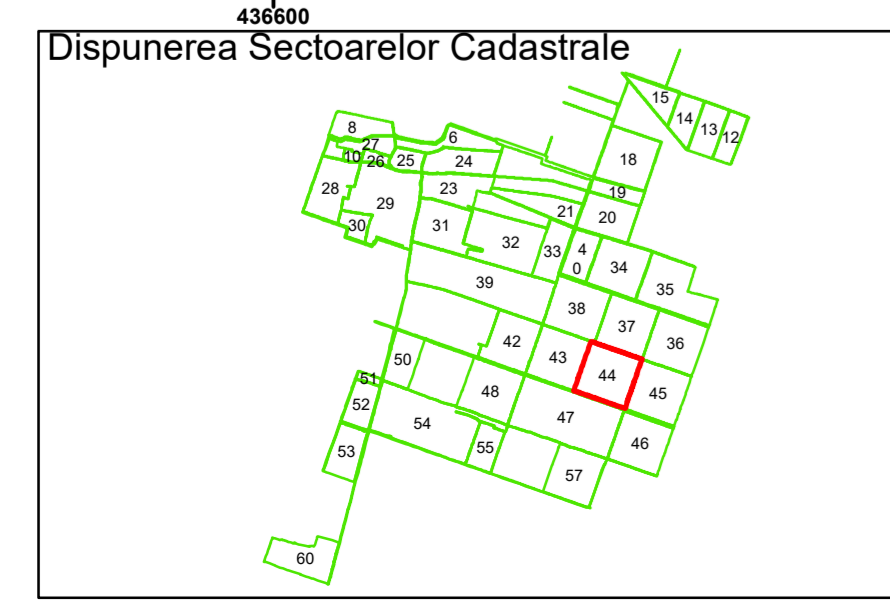

Legendă

	Limită UAT		Număr Sector Cadastral
	Limită Intravilan	458	Identificator Teren
	Sector Cadastral	C1	Număr Construcție
	Limită Imobil		Calea Ferată

Executant: SC MEGAGIS SRL

Spre publicare
Data: iunie 2023

PLAN CADASTRAL
Comuna Amărăștii de Jos
Județul Dolj
Sector Cadastral 44
Scara 1:2000, sistem de proiecție STEREO 70

COMUNA
AMĂRĂȘTII
DE JOS

Legendă

	Limită UAT		Număr Sector Cadastral
	Limită Intravilan	458	Identificator Teren
	Sector Cadastral	C1	Număr Construcție
	Limită Imobil		Calea Ferată

Executant: SC MEGAGIS SRL

Spre publicare
Data: iunie 2023

PLAN CADASTRAL
Comuna Amărăștii de Jos
Județul Dolj
Sector Cadastral 44
Scara 1:2000, sistem de proiecție STEREO 70