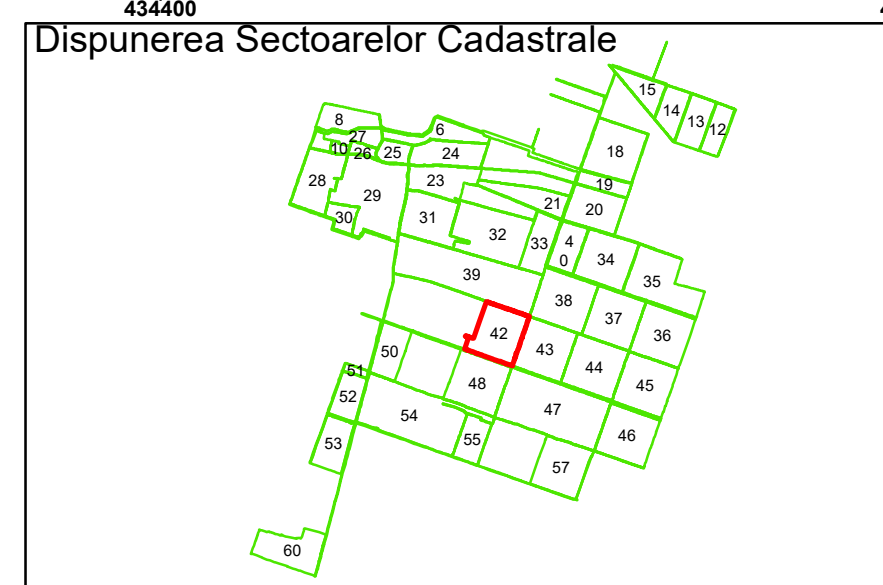

COMUNA
AMĂRĂȘTII
DE JOS

42

Legendă	
	Limită UAT
	Limită Intravilan
	Sector Cadastral
	Limită Imobil
	3 Număr Sector Cadastral
	458 Identificator Teren
	C1 Număr Construcție
	Calea Ferată

Executant: SC MEGAGIS SRL

Spre publicare
Data: iunie 2023

PLAN CADASTRAL
Comuna Amărăștii de Jos
Județul Dolj
Sector Cadastral 42
Scara 1:2000, sistem de proiecție STEREO 70

COMUNA
AMĂRĂȘTII
DE JOS

Legendă	
	Limită UAT
	Limită Intravilan
	Sector Cadastral
	Limită Imobil
	Număr Sector Cadastral
	Identificator Teren
	Număr Construcție
	Calea Ferată

Executant: SC MEGAGIS SRL

Spre publicare
Data: iunie 2023

PLAN CADASTRAL
Comuna Amărăștii de Jos
Județul Dolj
Sector Cadastral 42
Scara 1:2000, sistem de proiecție STEREO 70