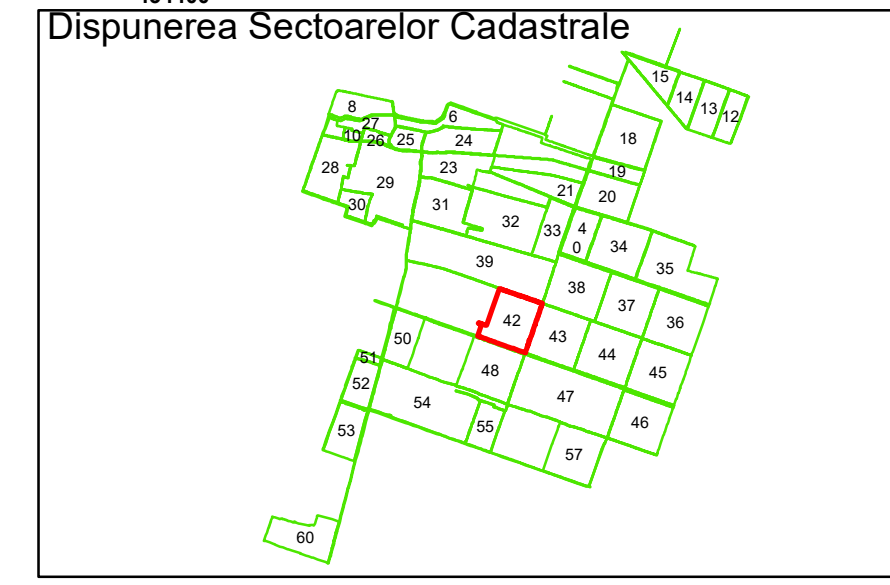

COMUNA
AMĂRĂȘTII
DE JOS

42

Legendă	
	Limită UAT
	Limită Intravilan
	Sector Cadastral
	Limită Imobil
	3 Număr Sector Cadastral
	458 Identificator Teren
	C1 Număr Construcție
	Calea Ferată

Executant: SC MEGAGIS SRL

Spre publicare
Data: iunie 2023

PLAN CADASTRAL
Comuna Amărăștii de Jos
Județul Dolj
Sector Cadastral 42
Scara 1:2000, sistem de proiecție STEREO 70

COMUNA
AMĂRĂȘTII
DE JOS

Legendă	
	Limită UAT
	Limită Intravilan
	Sector Cadastral
	Limită Imobil
	Număr Sector Cadastral
	Identificator Teren
	Număr Construcție
	Calea Ferată

Executant: SC MEGAGIS SRL

Spre publicare
Data: iunie 2023

PLAN CADASTRAL
Comuna Amărăștii de Jos
Județul Dolj
Sector Cadastral 42
Scara 1:2000, sistem de proiecție STEREO 70