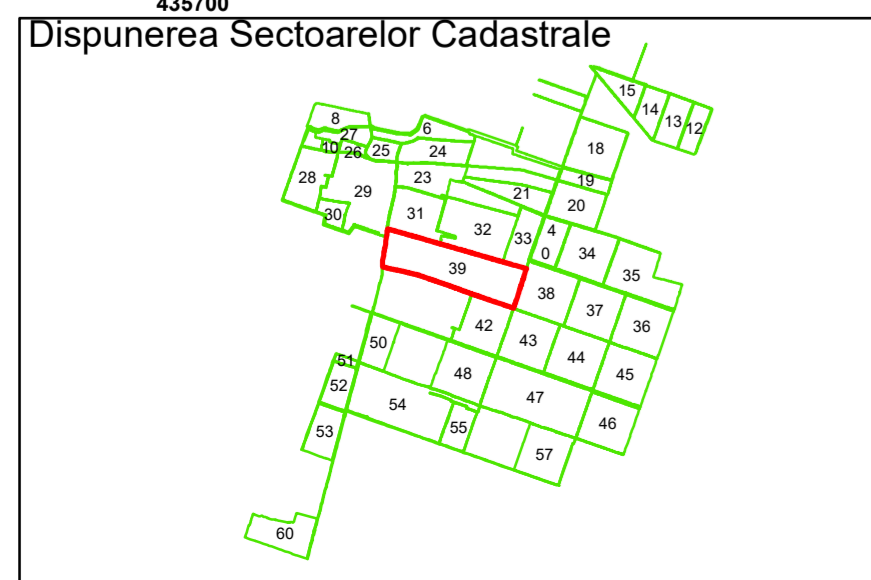

Legendă

- Limită UAT
- Limită Intravilan
- Sector Cadastral
- Limită Imobil
- Instituții
- 3 Număr Sector Cadastral
- 458 Identificator Teren
- 330 Număr Poștal
- C1 Număr Construcție
- —+— Calea Ferată

Executant: SC MEGAGIS SRL

Spre publicare
Data: iunie 2023

PLAN CADASTRAL
Comuna Amărăștii de Jos
Județul Dolj
Sector Cadastral 39
Scara 1:1000, sistem de proiecție STEREO 70