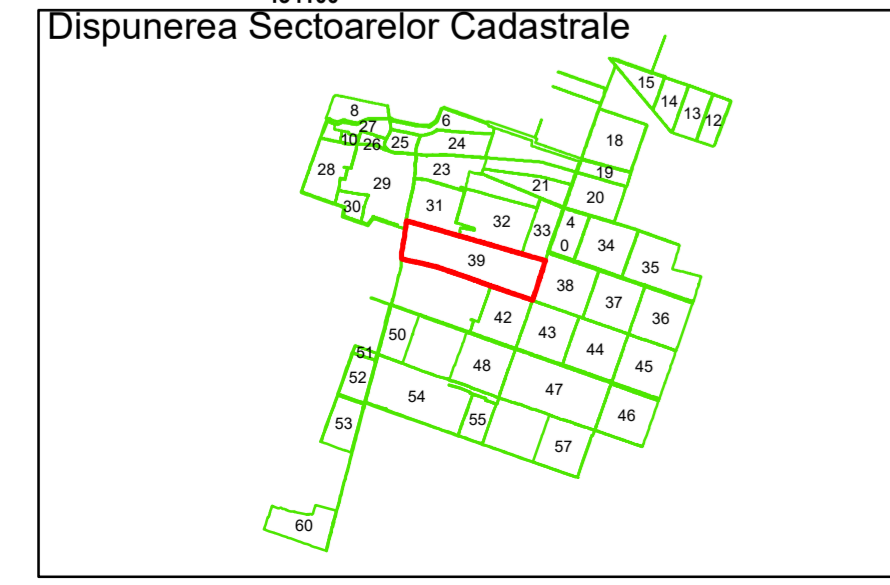

	Limită UAT		Număr Sector Cadastral
	Limită Intravilan	458	Identificator Teren
	Sector Cadastral		Număr Poștal
	Limită Imobil	C1	Număr Construcție
	Instituții		Calea Ferată

Executant: SC MEGAGIS SRL

Spre publicare
Data: iunie 2023

PLAN CADASTRAL
Comuna Amărăștii de Jos
Județul Dolj
Sector Cadastral 39
Scara 1:1000, sistem de proiecție STEREO 70

COMUNA
AMĂRĂȘTII
DE JOS

39

Legendă

	Limită UAT		Număr Sector Cadastral
	Limită Intravilan	458	Identificator Teren
	Sector Cadastral		Număr Poștal
	Limită Imobil	C1	Număr Construcție
	Instituții		Calea Ferată