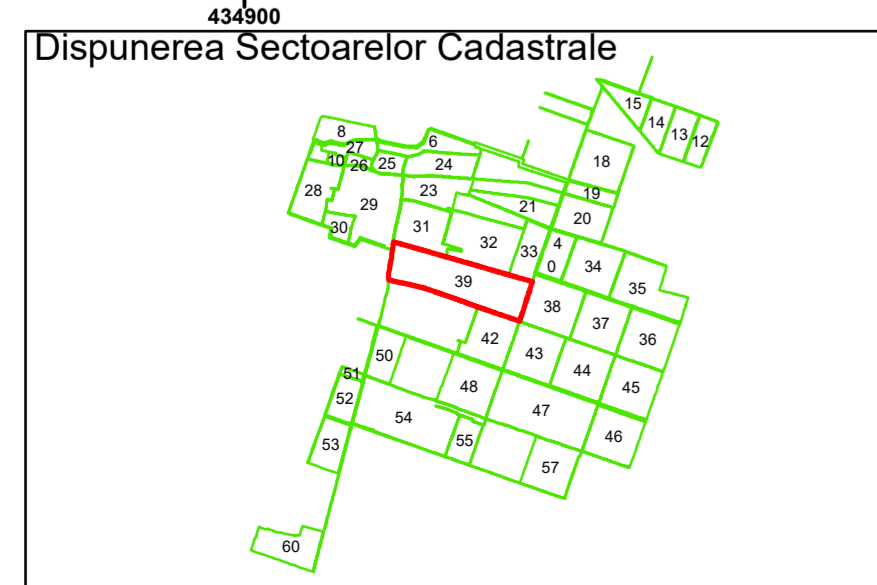

Executant: SC MEGAGIS SRL

Spre publicare
Data: iunie 2023

PLAN CADASTRAL
Comuna Amărăștii de Jos
Județul Dolj
Sector Cadastral 39
Scara 1:1000, sistem de proiecție STEREO 70

COMUNA
AMĂRĂȘTII
DE JOS

39

Legendă