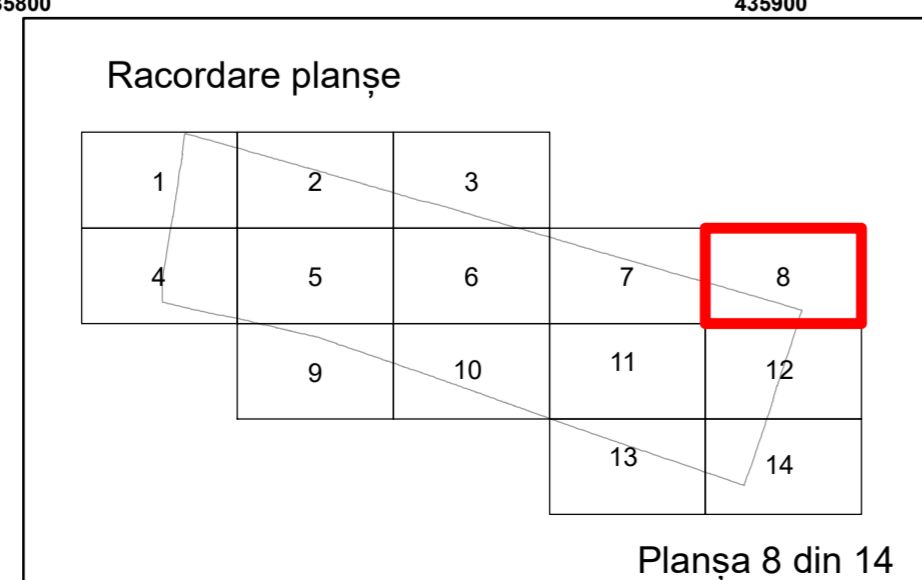

Legendă

- Limită UAT
- Limită Intravilan
- Sector Cadastral
- Limită Imobil
- Instituții
- 3 Număr Sector Cadastral
- 458 Identificator Teren
- 330 Număr Poștal
- C1 Număr Construcție
- —+— Calea Ferată

Executant: SC MEGAGIS SRL

Spre publicare
Data: iunie 2023

PLAN CADASTRAL
Comuna Amărăștii de Jos
Județul Dolj
Sector Cadastral 39
Scara 1:1000, sistem de proiecție STEREO 70