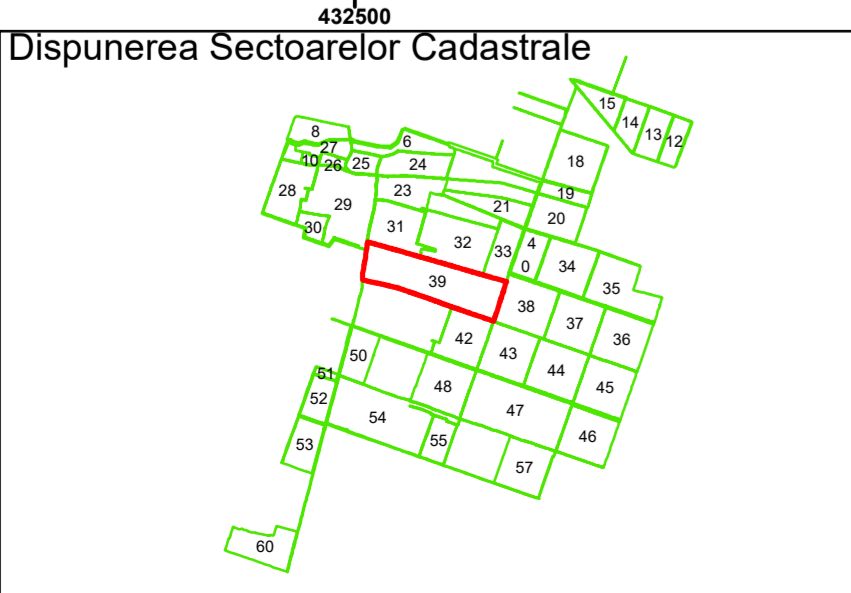

Spre publicare

Data: iunie 2023

PLAN CADASTRAL

Comuna Amărăștii de Jos
Județul Dolj
Sector Cadastral 39

Scara 1:1000, sistem de proiecție STEREO 70

COMUNA
AMĂRĂȘTII
DE JOS

Prapor

39

Spre publicare
Data: iunie 2023

PLAN CADASTRAL
Comuna Amărăștii de Jos
Județul Dolj
Sector Cadastral 39
Scara 1:1000, sistem de proiecție STEREO 70

Prapor

COMUNA
AMĂRĂȘTII
DE JOS

39

Legendă

- Limită UAT
- Limită Intravilan
- Sector Cadastral
- Limită Imobil
- Instituții
- 3 Număr Sector Cadastral
- 458 Identificator Teren
- 330 Număr Poștal
- C1 Număr Construcție
- +— Calea Ferată

Executant: SC MEGAGIS SRL

Spre publicare
Data: iunie 2023

PLAN CADASTRAL
Comuna Amărăștii de Jos
Județul Dolj
Sector Cadastral 39
Scara 1:1000, sistem de proiecție STEREO 70

Legendă

	Limită UAT		Număr Sector Cadastral
	Limită Intravilan	458	Identificator Teren
	Sector Cadastral		Număr Poștal
	Limită Imobil	C1	Număr Construcție
	Instituții		Calea Ferată

Executant: SC MEGAGIS SRL

Spre publicare
Data: iunie 2023

PLAN CADASTRAL
Comuna Amărăștii de Jos
Județul Dolj
Sector Cadastral 39
Scara 1:1000, sistem de proiecție STEREO 70

Legendă

- Limită UAT
- Limită Intravilan
- Sector Cadastral
- Limită Imobil
- Instituții
- 39 Număr Sector Cadastral
- 458 Identificator Teren
- 330 Număr Poștal
- C1 Număr Construcție
- Calea Ferată