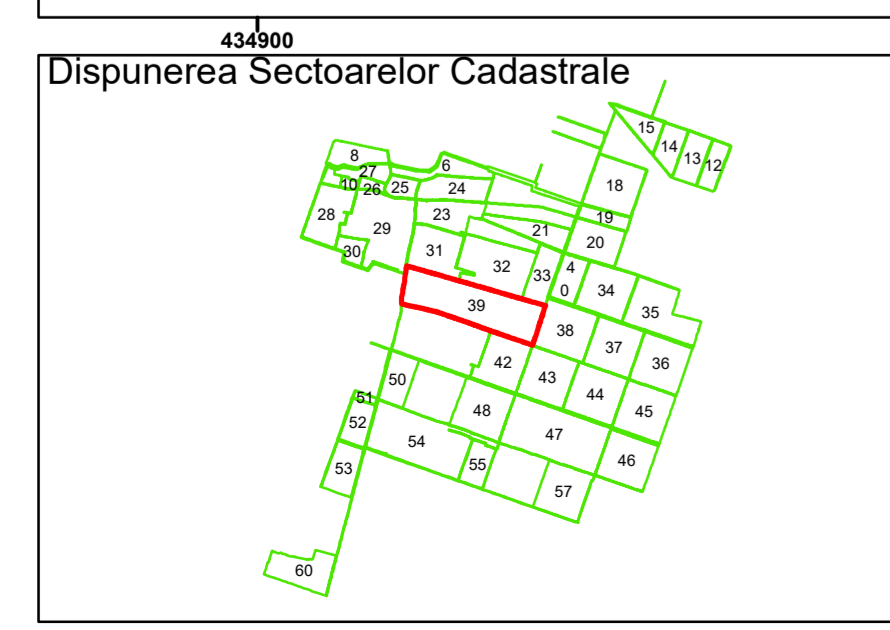

Legendă

	Limită UAT		Număr Sector Cadastral
	Limită Intravilan	458	Identificator Teren
	Sector Cadastral		Număr Poștal
	Limită Imobil	C1	Număr Construcție
	Instituții		Calea Ferată

Executant: SC MEGAGIS SRL

Spre publicare
Data: iunie 2023

PLAN CADASTRAL
Comuna Amărăștii de Jos
Județul Dolj
Sector Cadastral 39
Scara 1:1000, sistem de proiecție STEREO 70