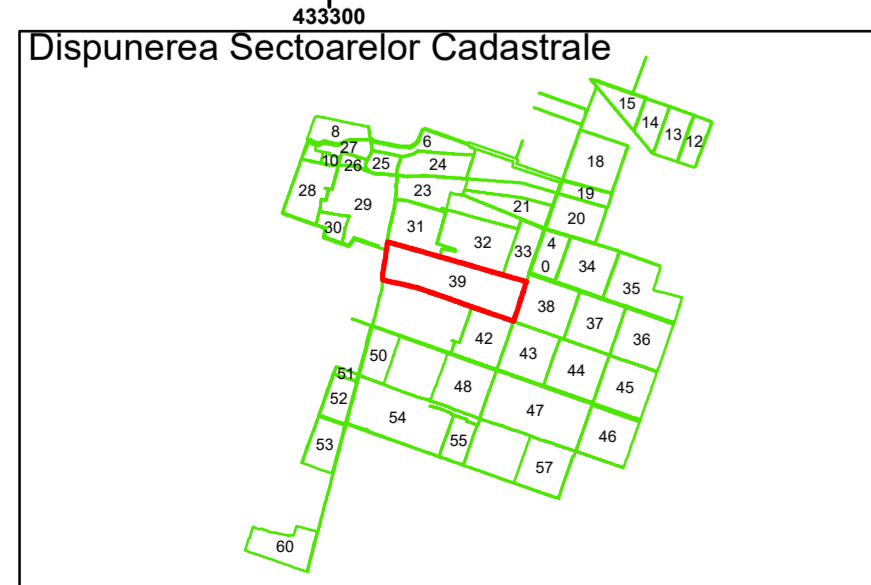

Executant: SC MEGAGIS SRL

Spre publicare
Data: iunie 2023

PLAN CADASTRAL
Comuna Amărăștii de Jos
Județul Dolj
Sector Cadastral 39
Scara 1:1000, sistem de proiecție STEREO 70

COMUNA
AMĂRĂȘTII
DE JOS

Legendă