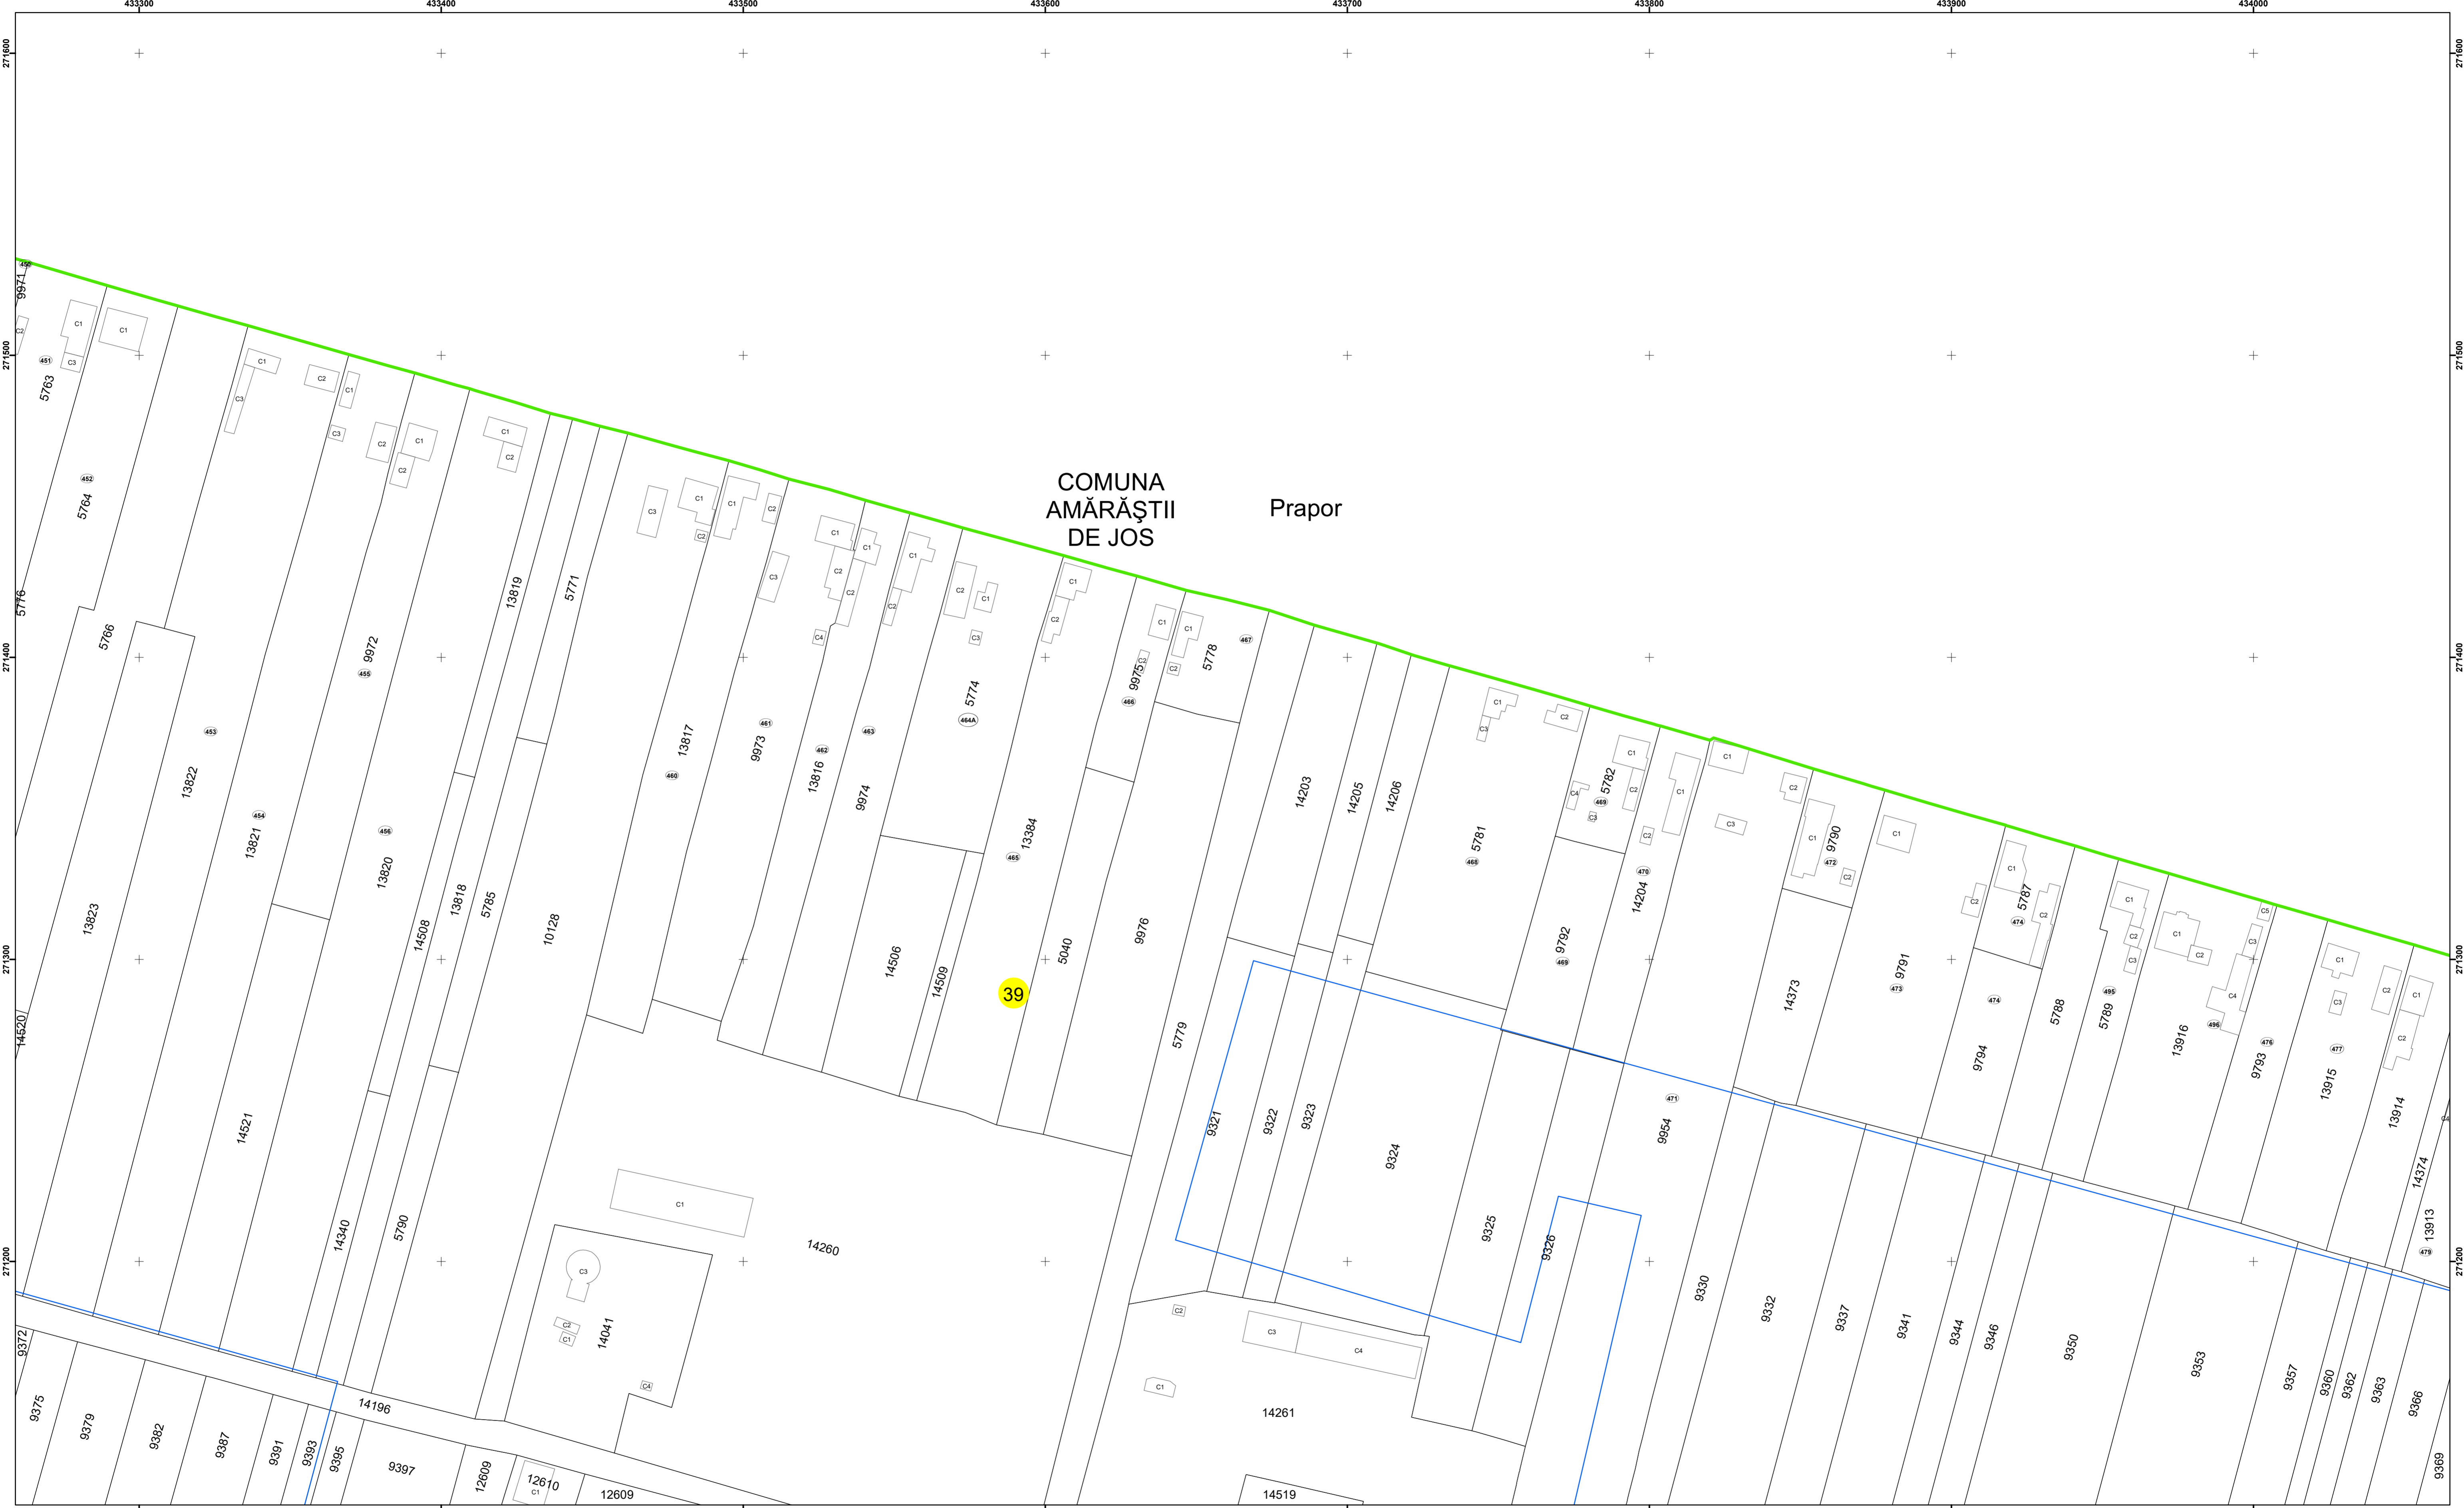

Spre publicare

Data: iunie 2023

PLAN CADASTRAL

Comuna Amărăștii de Jos
Județul Dolj
Sector Cadastral 39

Scara 1:1000, sistem de proiecție STEREO 70

COMUNA
AMĂRĂȘTII
DE JOS

Prapor

39