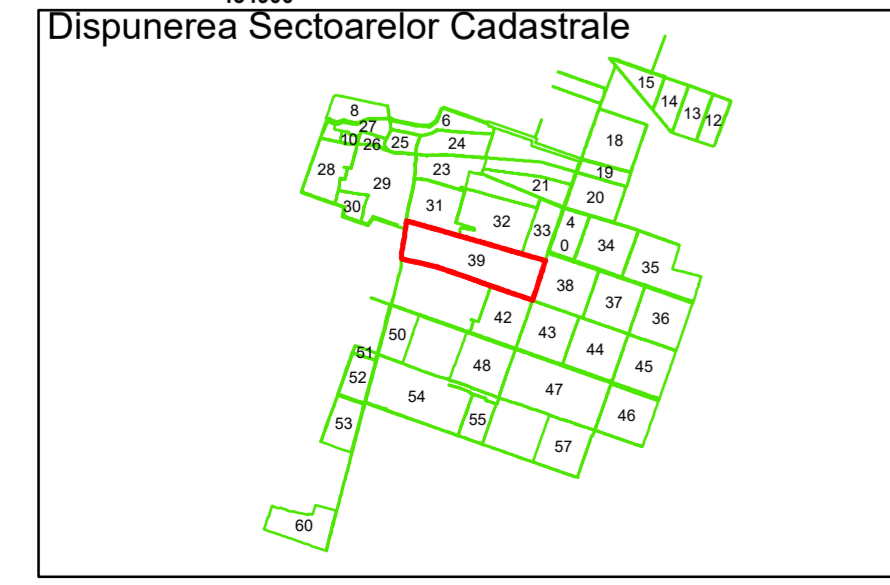

Spre publicare
Data: iunie 2023

PLAN CADASTRAL
Comuna Amărăștii de Jos
Județul Dolj
Sector Cadastral 39
Scara 1:1000, sistem de proiecție STEREO 70

COMUNA
AMĂRĂȘTII
DE JOS

39

Legendă

	Limită UAT		Număr Sector Cadastral
	Limită Intravilan	458	Identificator Teren
	Sector Cadastral		Număr Poștal
	Limită Imobil	C1	Număr Construcție
	Instituții		Calea Ferată

Executant: SC MEGAGIS SRL

Spre publicare
Data: iunie 2023

PLAN CADASTRAL
Comuna Amărăștii de Jos
Județul Dolj
Sector Cadastral 39
Scara 1:1000, sistem de proiecție STEREO 70

Legendă

- Limită UAT
- Limită Intravilan
- Sector Cadastral
- Limită Imobil
- Instituții
- 3 Număr Sector Cadastral
- 458 Identificator Teren
- 330 Număr Poștal
- C1 Număr Construcție
- +— Calea Ferată