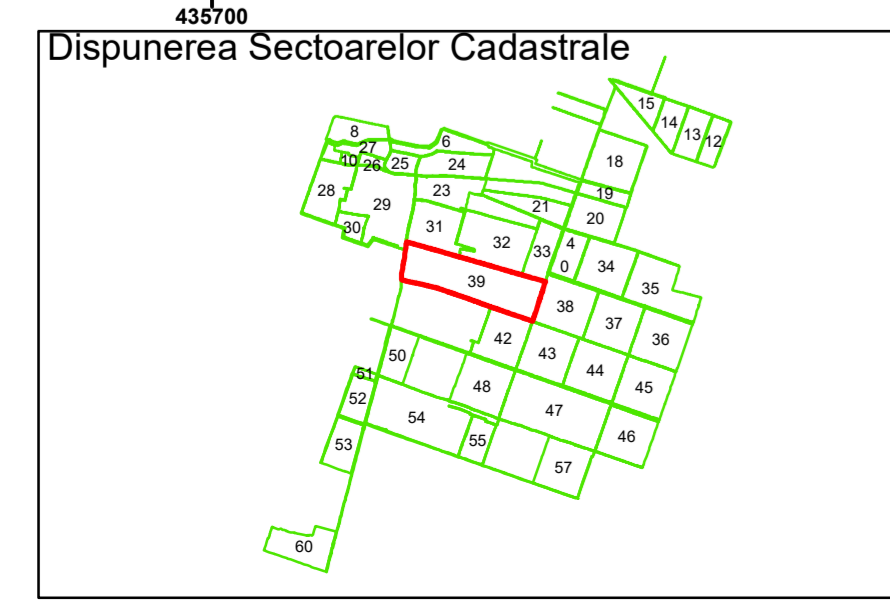

Legendă

- Limită UAT
- Limită Intravilan
- Sector Cadastral
- Limită Imobil
- Instituții
- 3 Număr Sector Cadastral
- 458 Identificator Teren
- 330 Număr Poștal
- C1 Număr Construcție
- —+— Calea Ferată

Executant: SC MEGAGIS SRL

Spre publicare
Data: iunie 2023

PLAN CADASTRAL
Comuna Amărăștii de Jos
Județul Dolj
Sector Cadastral 39
Scara 1:1000, sistem de proiecție STEREO 70