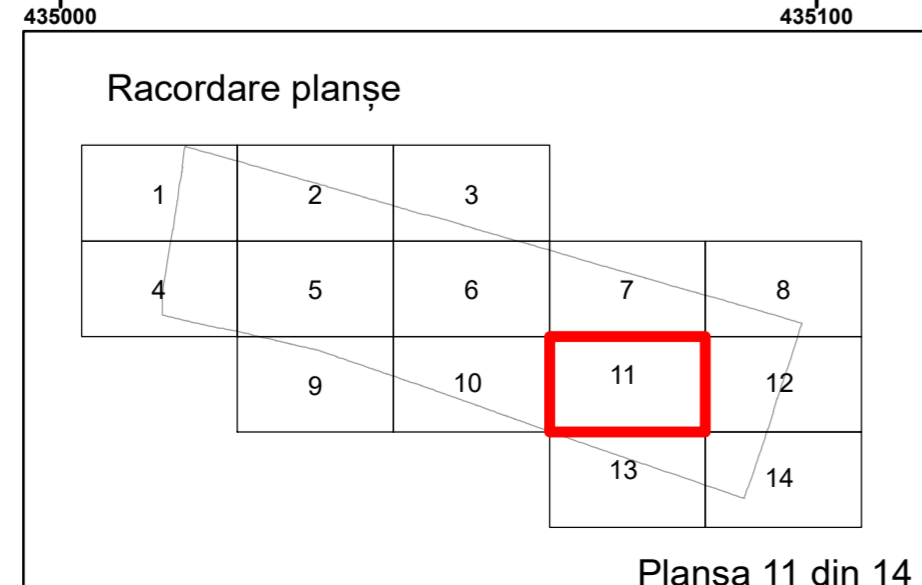

Executant: SC MEGAGIS SRL

Spre publicare
Data: iunie 2023

PLAN CADASTRAL
Comuna Amărăștii de Jos
Județul Dolj
Sector Cadastral 39
Scara 1:1000, sistem de proiecție STEREO 70

COMUNA
AMĂRĂȘTII
DE JOS

39

Legendă