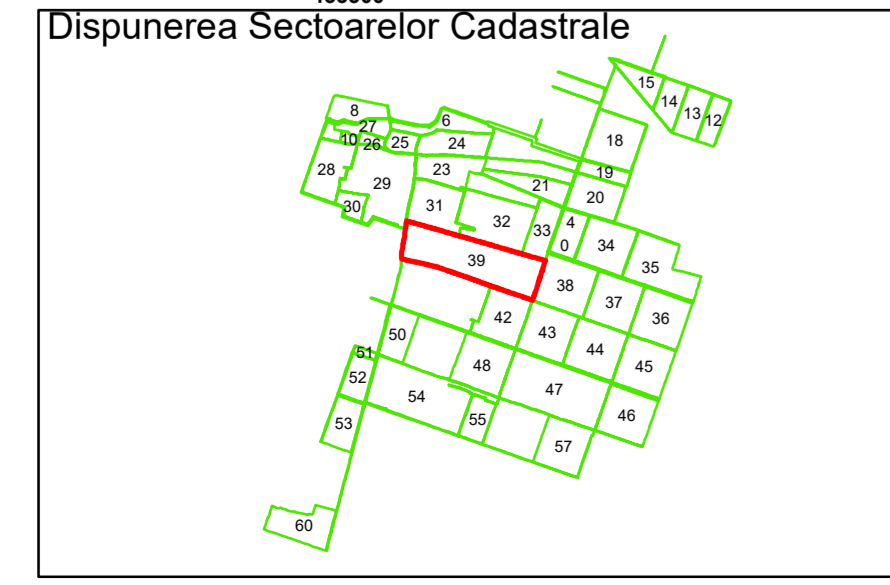

Legendă

- Limită UAT
- Limită Intravilan
- Sector Cadastral
- Limită Imobil
- Instituții
- 3 Număr Sector Cadastral
- 458 Identificator Teren
- 330 Număr Poștal
- C1 Număr Construcție
- Calea Ferată

Executant: SC MEGAGIS SRL

Spre publicare

Data: iunie 2023

PLAN CADASTRAL

Comuna Amărăștii de Jos
Județul Dolj
Sector Cadastral 39

Scara 1:1000, sistem de proiecție STEREO 70

COMUNA
AMĂRĂȘTII
DE JOS

Prapor

39

Legendă

	Limită UAT		Număr Sector Cadastral
	Limită Intravilan	458	Identificator Teren
	Sector Cadastral		Număr Poștal
	Limită Imobil	C1	Număr Construcție
	Instituții		Calea Ferată

Executant: SC MEGAGIS SRL

Spre publicare
Data: iunie 2023

PLAN CADASTRAL
Comuna Amărăștii de Jos
Județul Dolj
Sector Cadastral 39
Scara 1:1000, sistem de proiecție STEREO 70

Prapor

COMUNA
AMĂRĂȘTII
DE JOS

39

Legendă

- Limită UAT
- Limită Intravilan
- Sector Cadastral
- Limită Imobil
- Instituții
- 3 Număr Sector Cadastral
- 458 Identificator Teren
- 330 Număr Poștal
- C1 Număr Construcție
- +— Calea Ferată