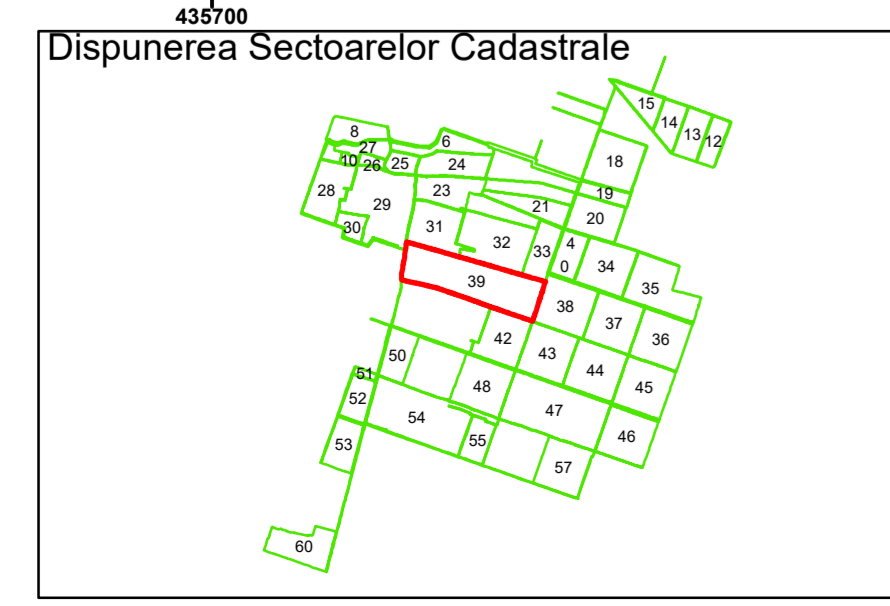

Spre publicare
Data: iunie 2023

PLAN CADASTRAL
Comuna Amărăștii de Jos
Județul Dolj
Sector Cadastral 39
Scara 1:1000, sistem de proiecție STEREO 70

Legendă

- Limită UAT
- Limită Intravilan
- Sector Cadastral
- Limită Imobil
- Instituții
- 3 Număr Sector Cadastral
- 458 Identificator Teren
- 330 Număr Poștal
- C1 Număr Construcție
- +— Calea Ferată

Executant: SC MEGAGIS SRL

Spre publicare
Data: iunie 2023

PLAN CADASTRAL
Comuna Amărăștii de Jos
Județul Dolj
Sector Cadastral 39
Scara 1:1000, sistem de proiecție STEREO 70

Legendă

	Limită UAT		Număr Sector Cadastral
	Limită Intravilan	458	Identificator Teren
	Sector Cadastral		Număr Poștal
	Limită Imobil	C1	Număr Construcție
	Instituții		Calea Ferată