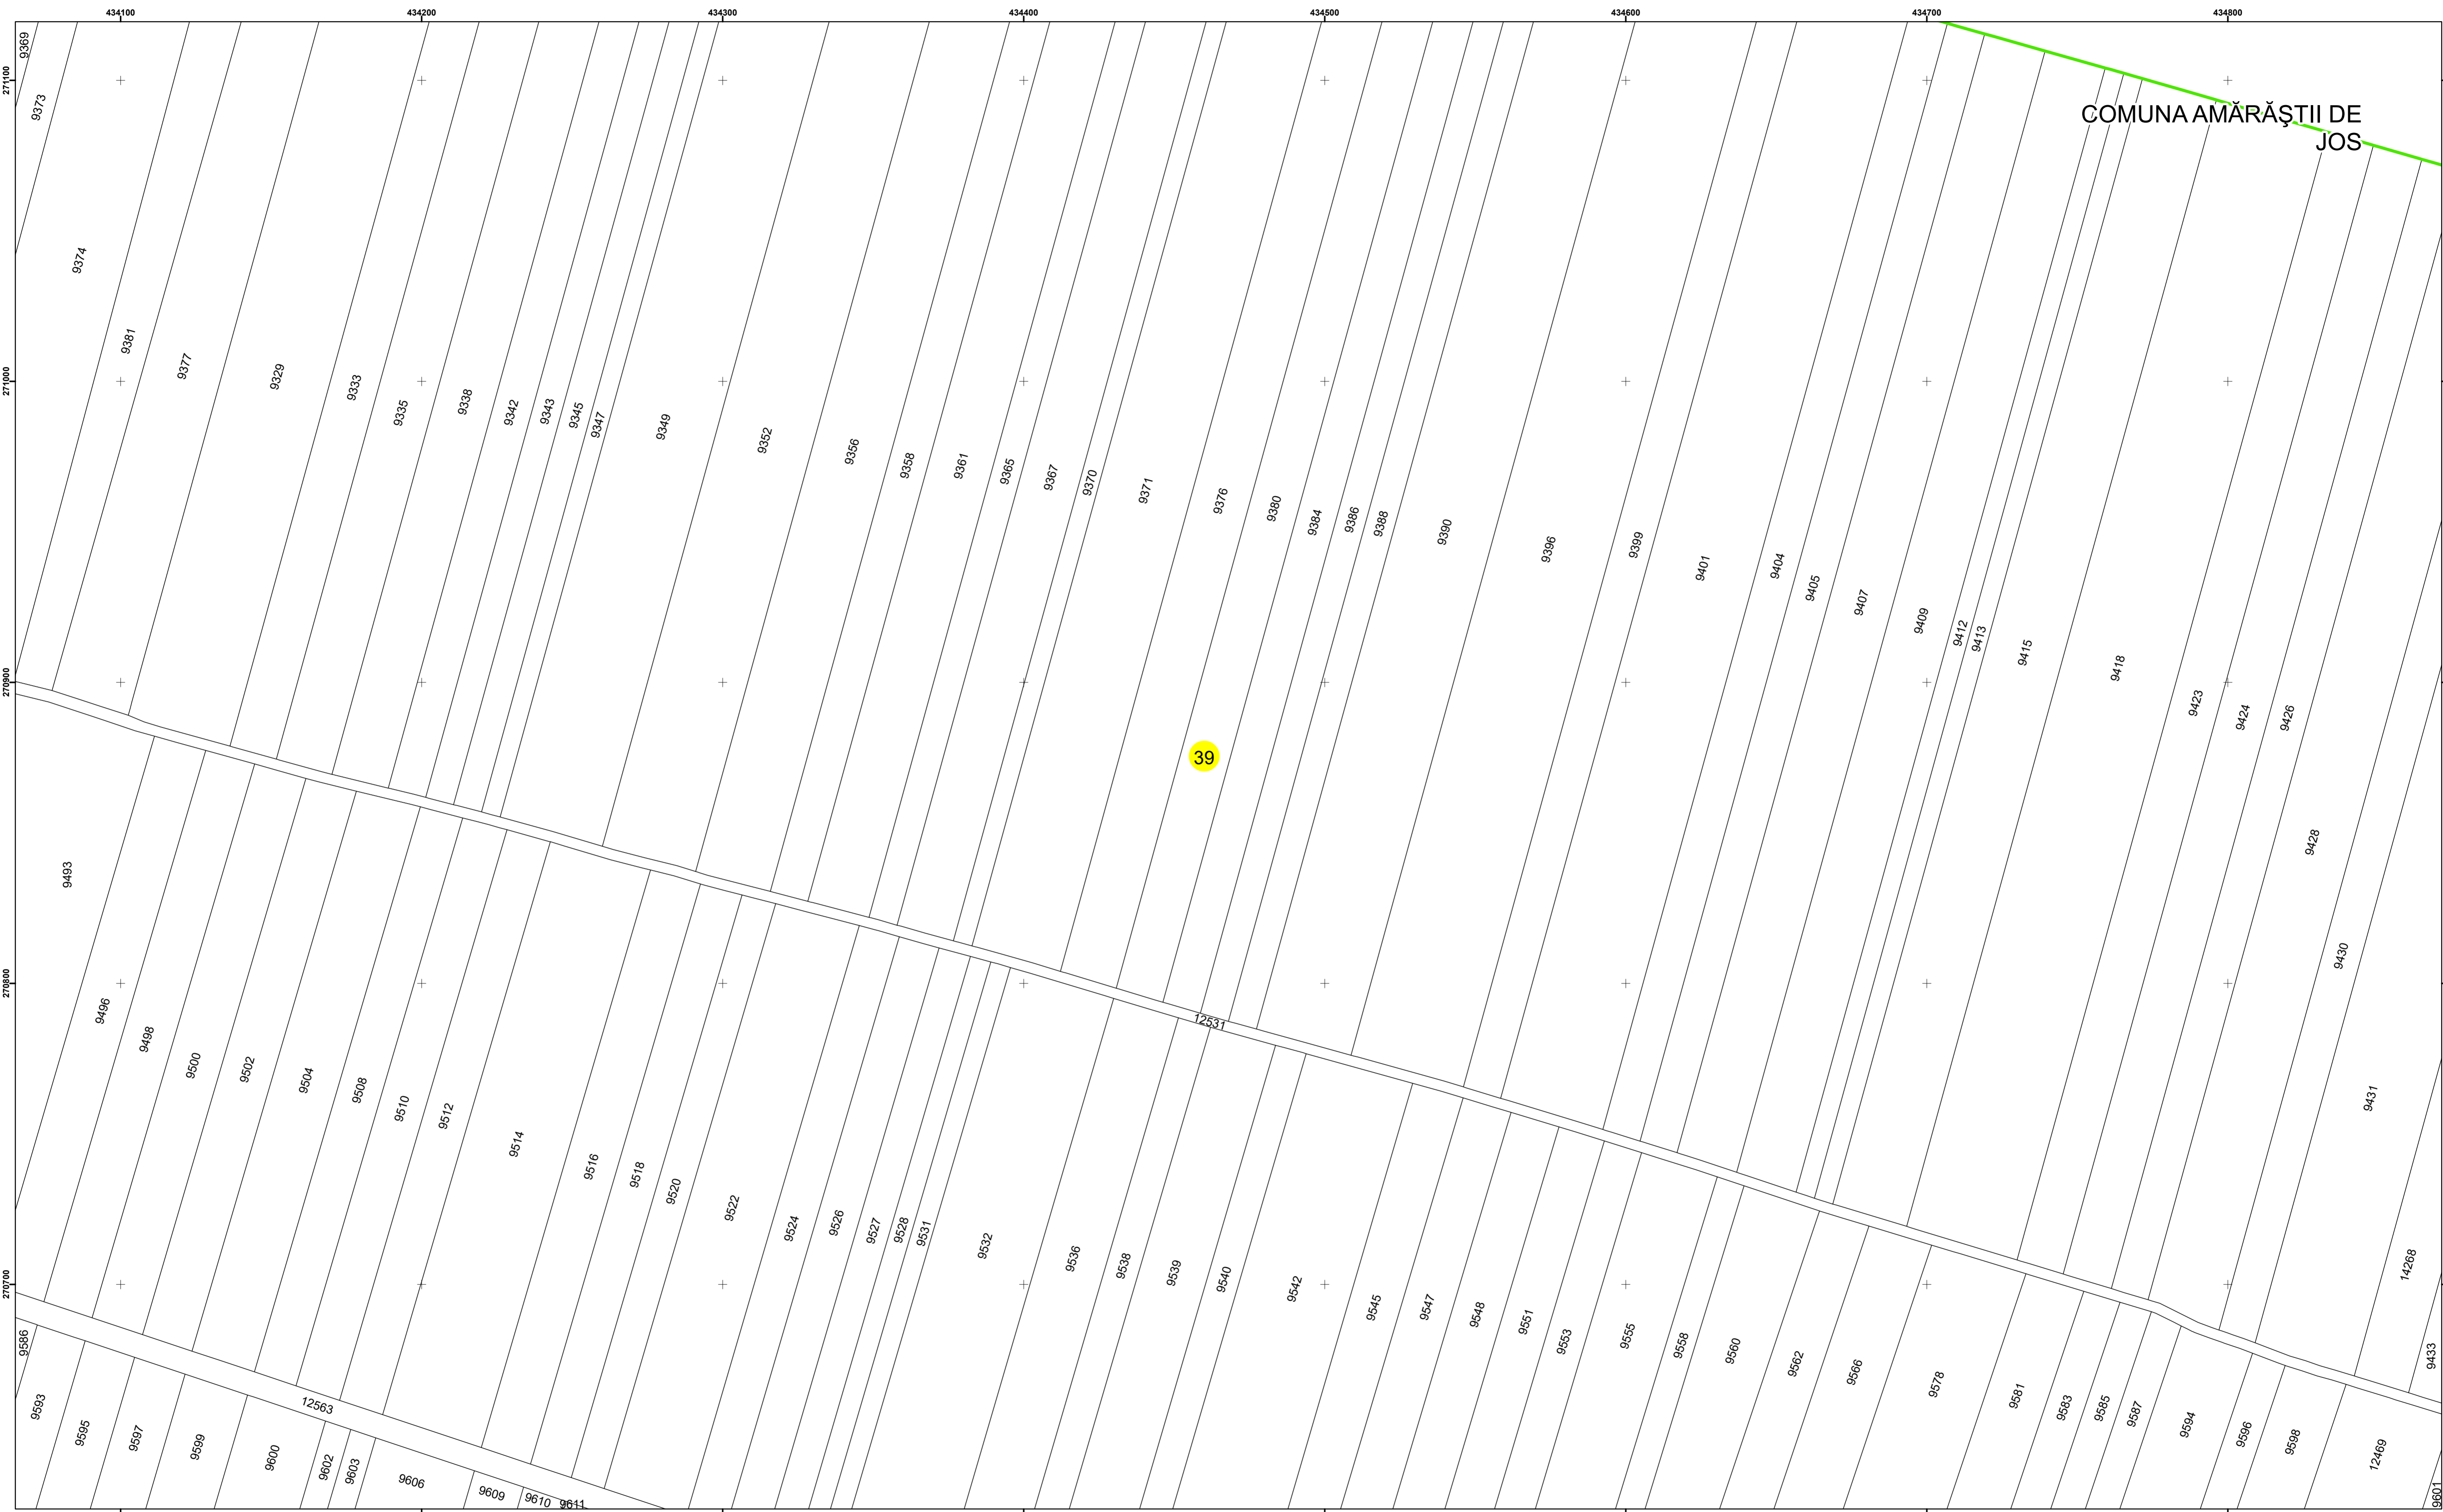

COMUNA AMĂRĂȘTII DE JOS

39