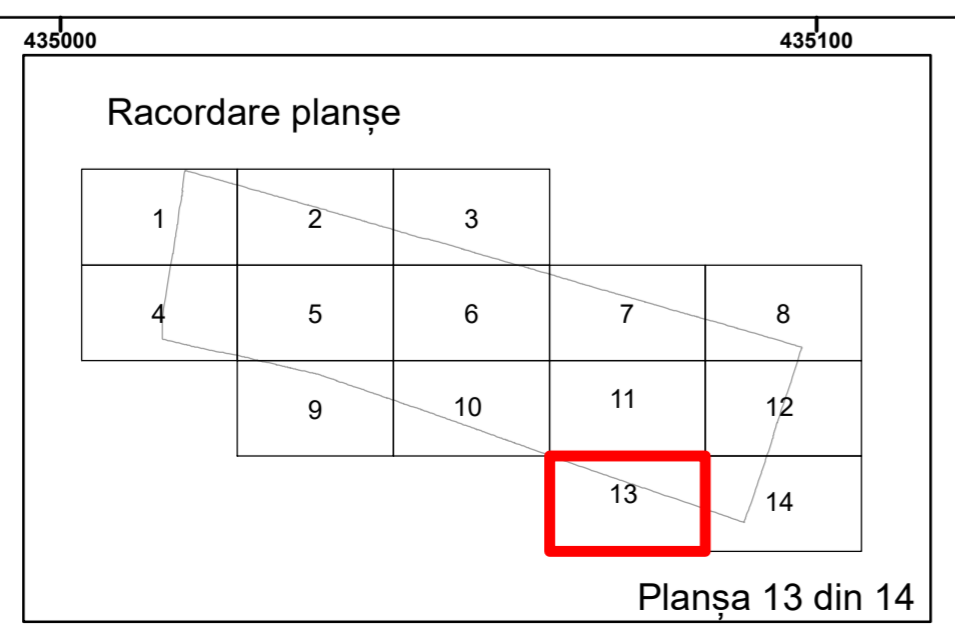

Legendă

	Limită UAT		Număr Sector Cadastral
	Limită Intravilan	458	Identificator Teren
	Sector Cadastral		Număr Poștal
	Limită Imobil	C1	Număr Construcție
	Instituții		Calea Ferată

Executant: SC MEGAGIS SRL

Spre publicare
Data: iunie 2023

PLAN CADASTRAL
Comuna Amărăștii de Jos
Județul Dolj
Sector Cadastral 39
Scara 1:1000, sistem de proiecție STEREO 70