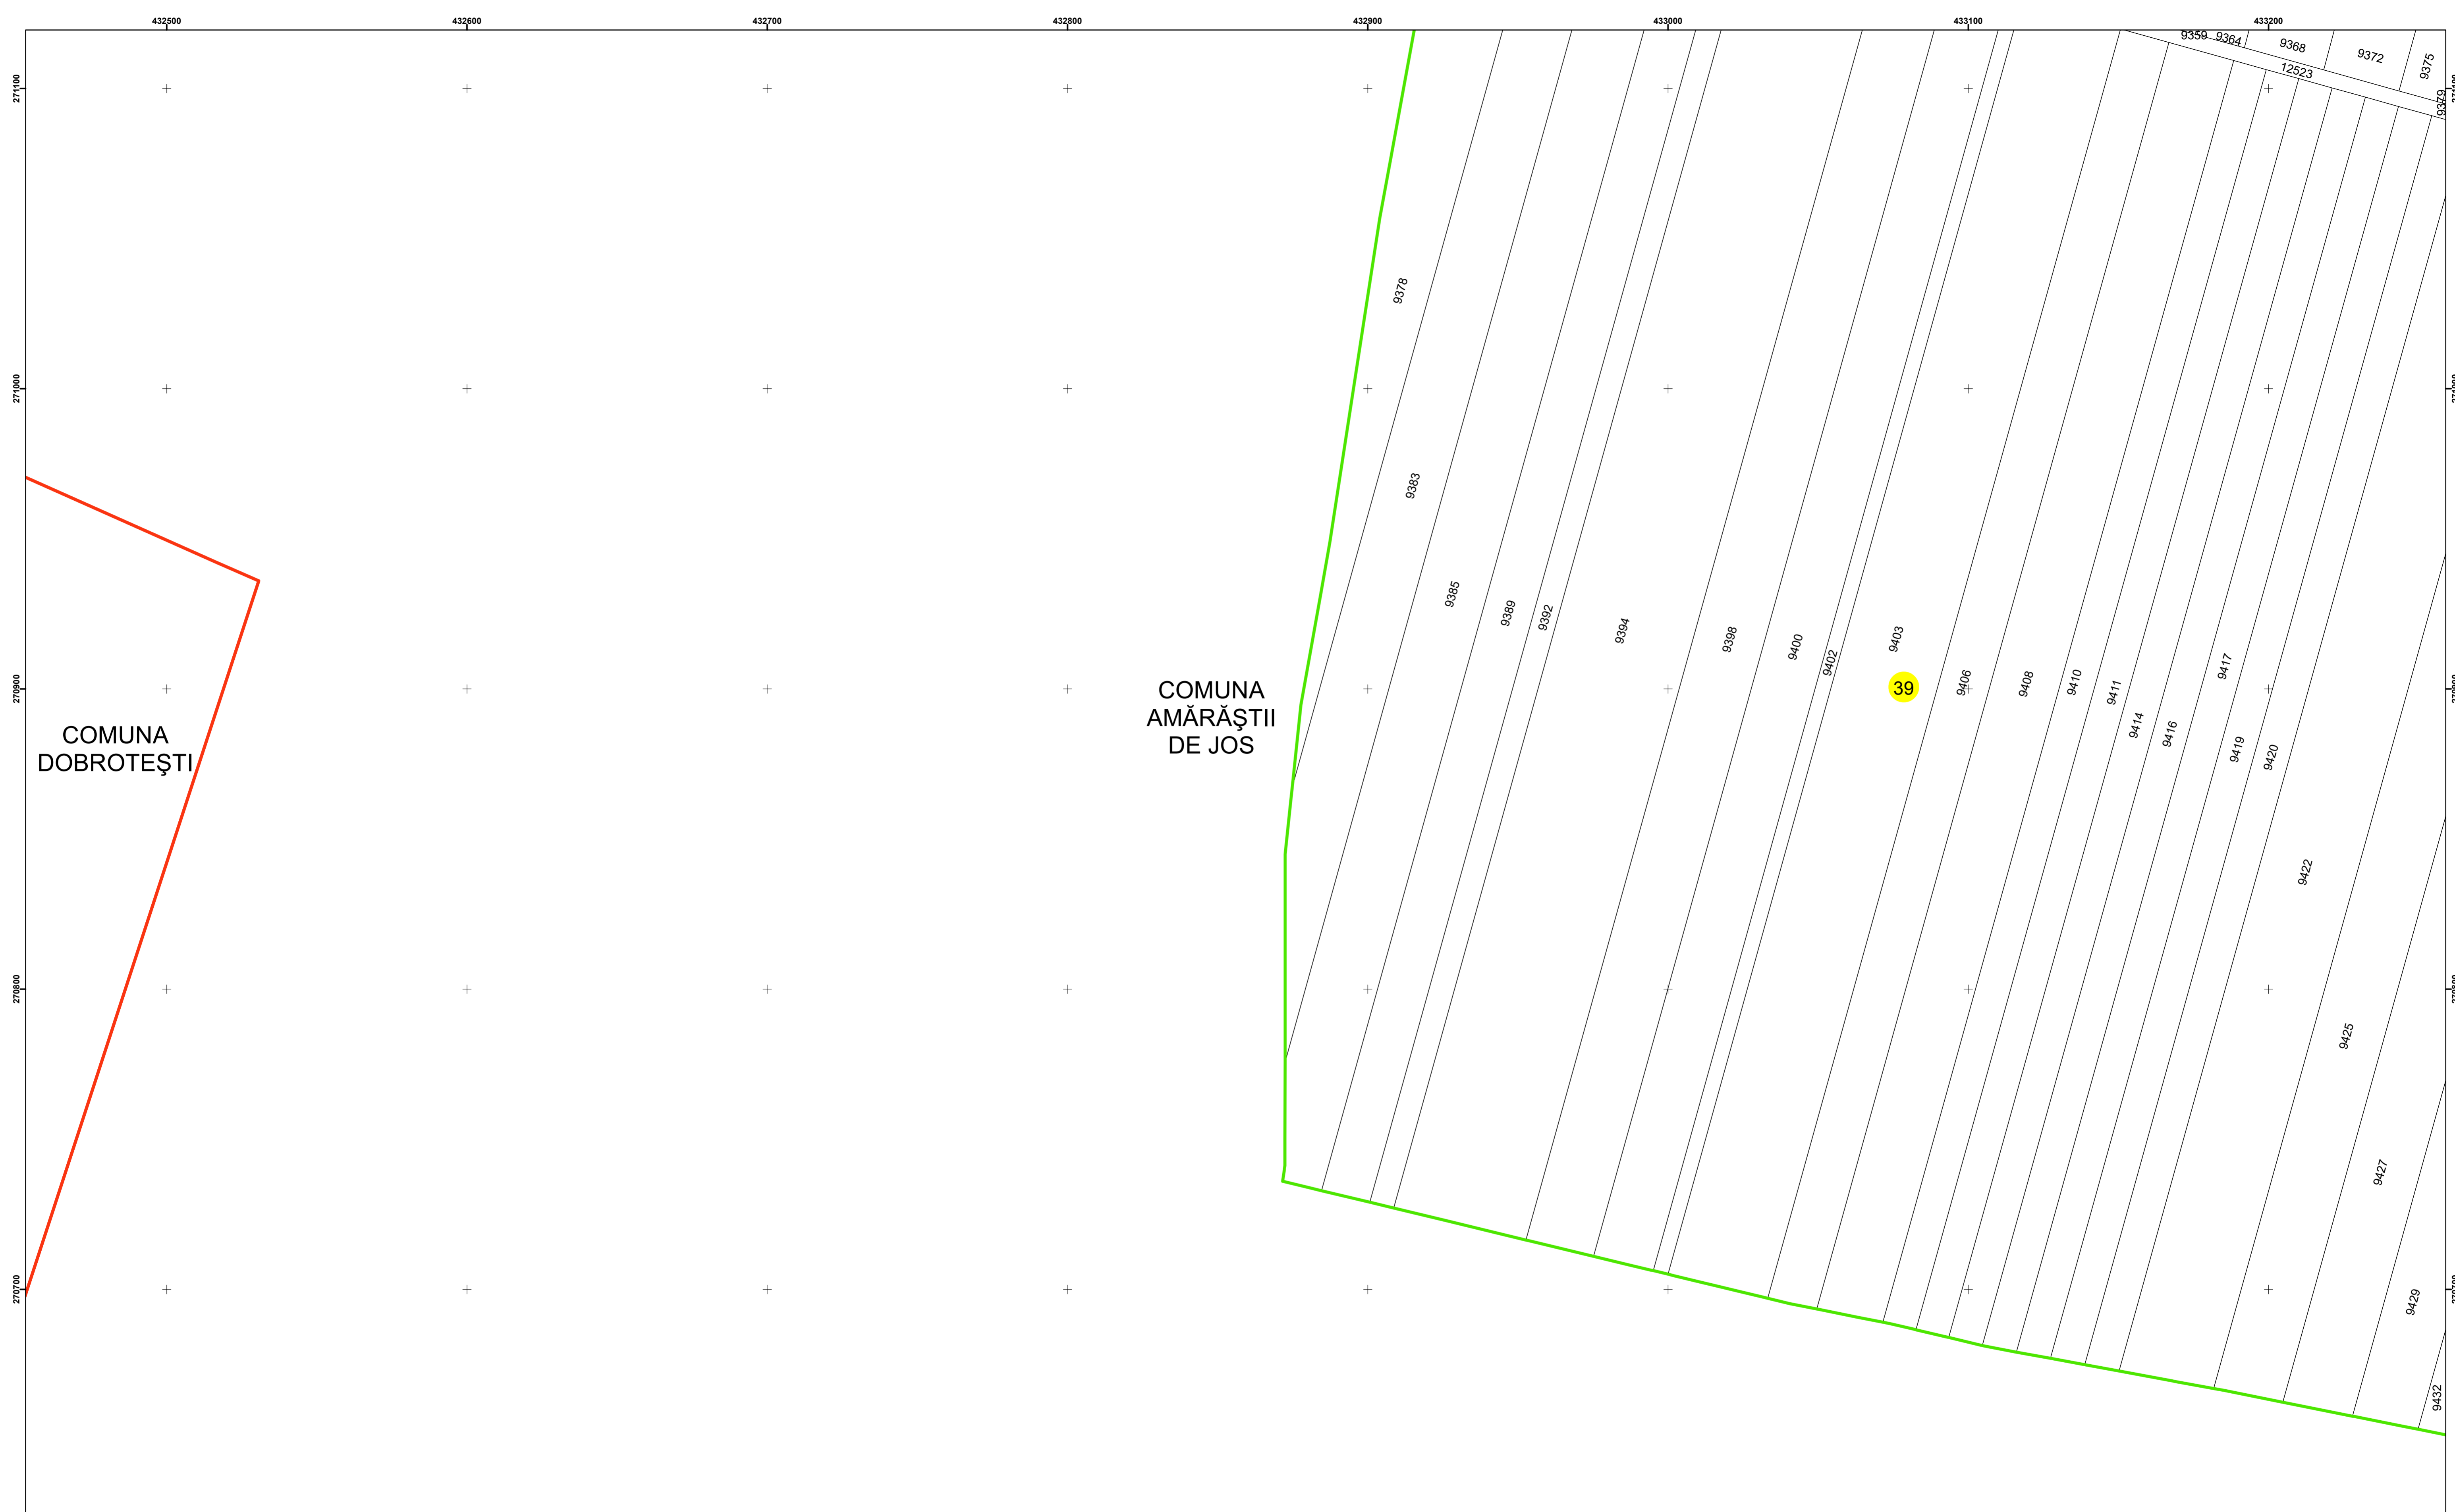

Spre publicare

Data: iunie 2023

PLAN CADASTRAL

Comuna Amărăștii de Jos
Județul Dolj
Sector Cadastral 39

Scara 1:1000, sistem de proiecție STEREO 70

COMUNA
AMĂRĂȘTII
DE JOS

Prapor

39

Spre publicare
Data: iunie 2023

PLAN CADASTRAL
Comuna Amărăștii de Jos
Județul Dolj
Sector Cadastral 39
Scara 1:1000, sistem de proiecție STEREO 70

Prapor

COMUNA
AMĂRĂȘTII
DE JOS

39

Legendă

- Limită UAT
- Limită Intravilan
- Sector Cadastral
- Limită Imobil
- Instituții
- 3 Număr Sector Cadastral
- 458 Identificator Teren
- 330 Număr Poștal
- C1 Număr Construcție
- +— Calea Ferată

Executant: SC MEGAGIS SRL

Spre publicare
Data: iunie 2023

PLAN CADASTRAL
Comuna Amărăștii de Jos
Județul Dolj
Sector Cadastral 39
Scara 1:1000, sistem de proiecție STEREO 70

Legendă

	Limită UAT		Număr Sector Cadastral
	Limită Intravilan	458	Identificator Teren
	Sector Cadastral		Număr Poștal
	Limită Imobil	C1	Număr Construcție
	Instituții		Calea Ferată