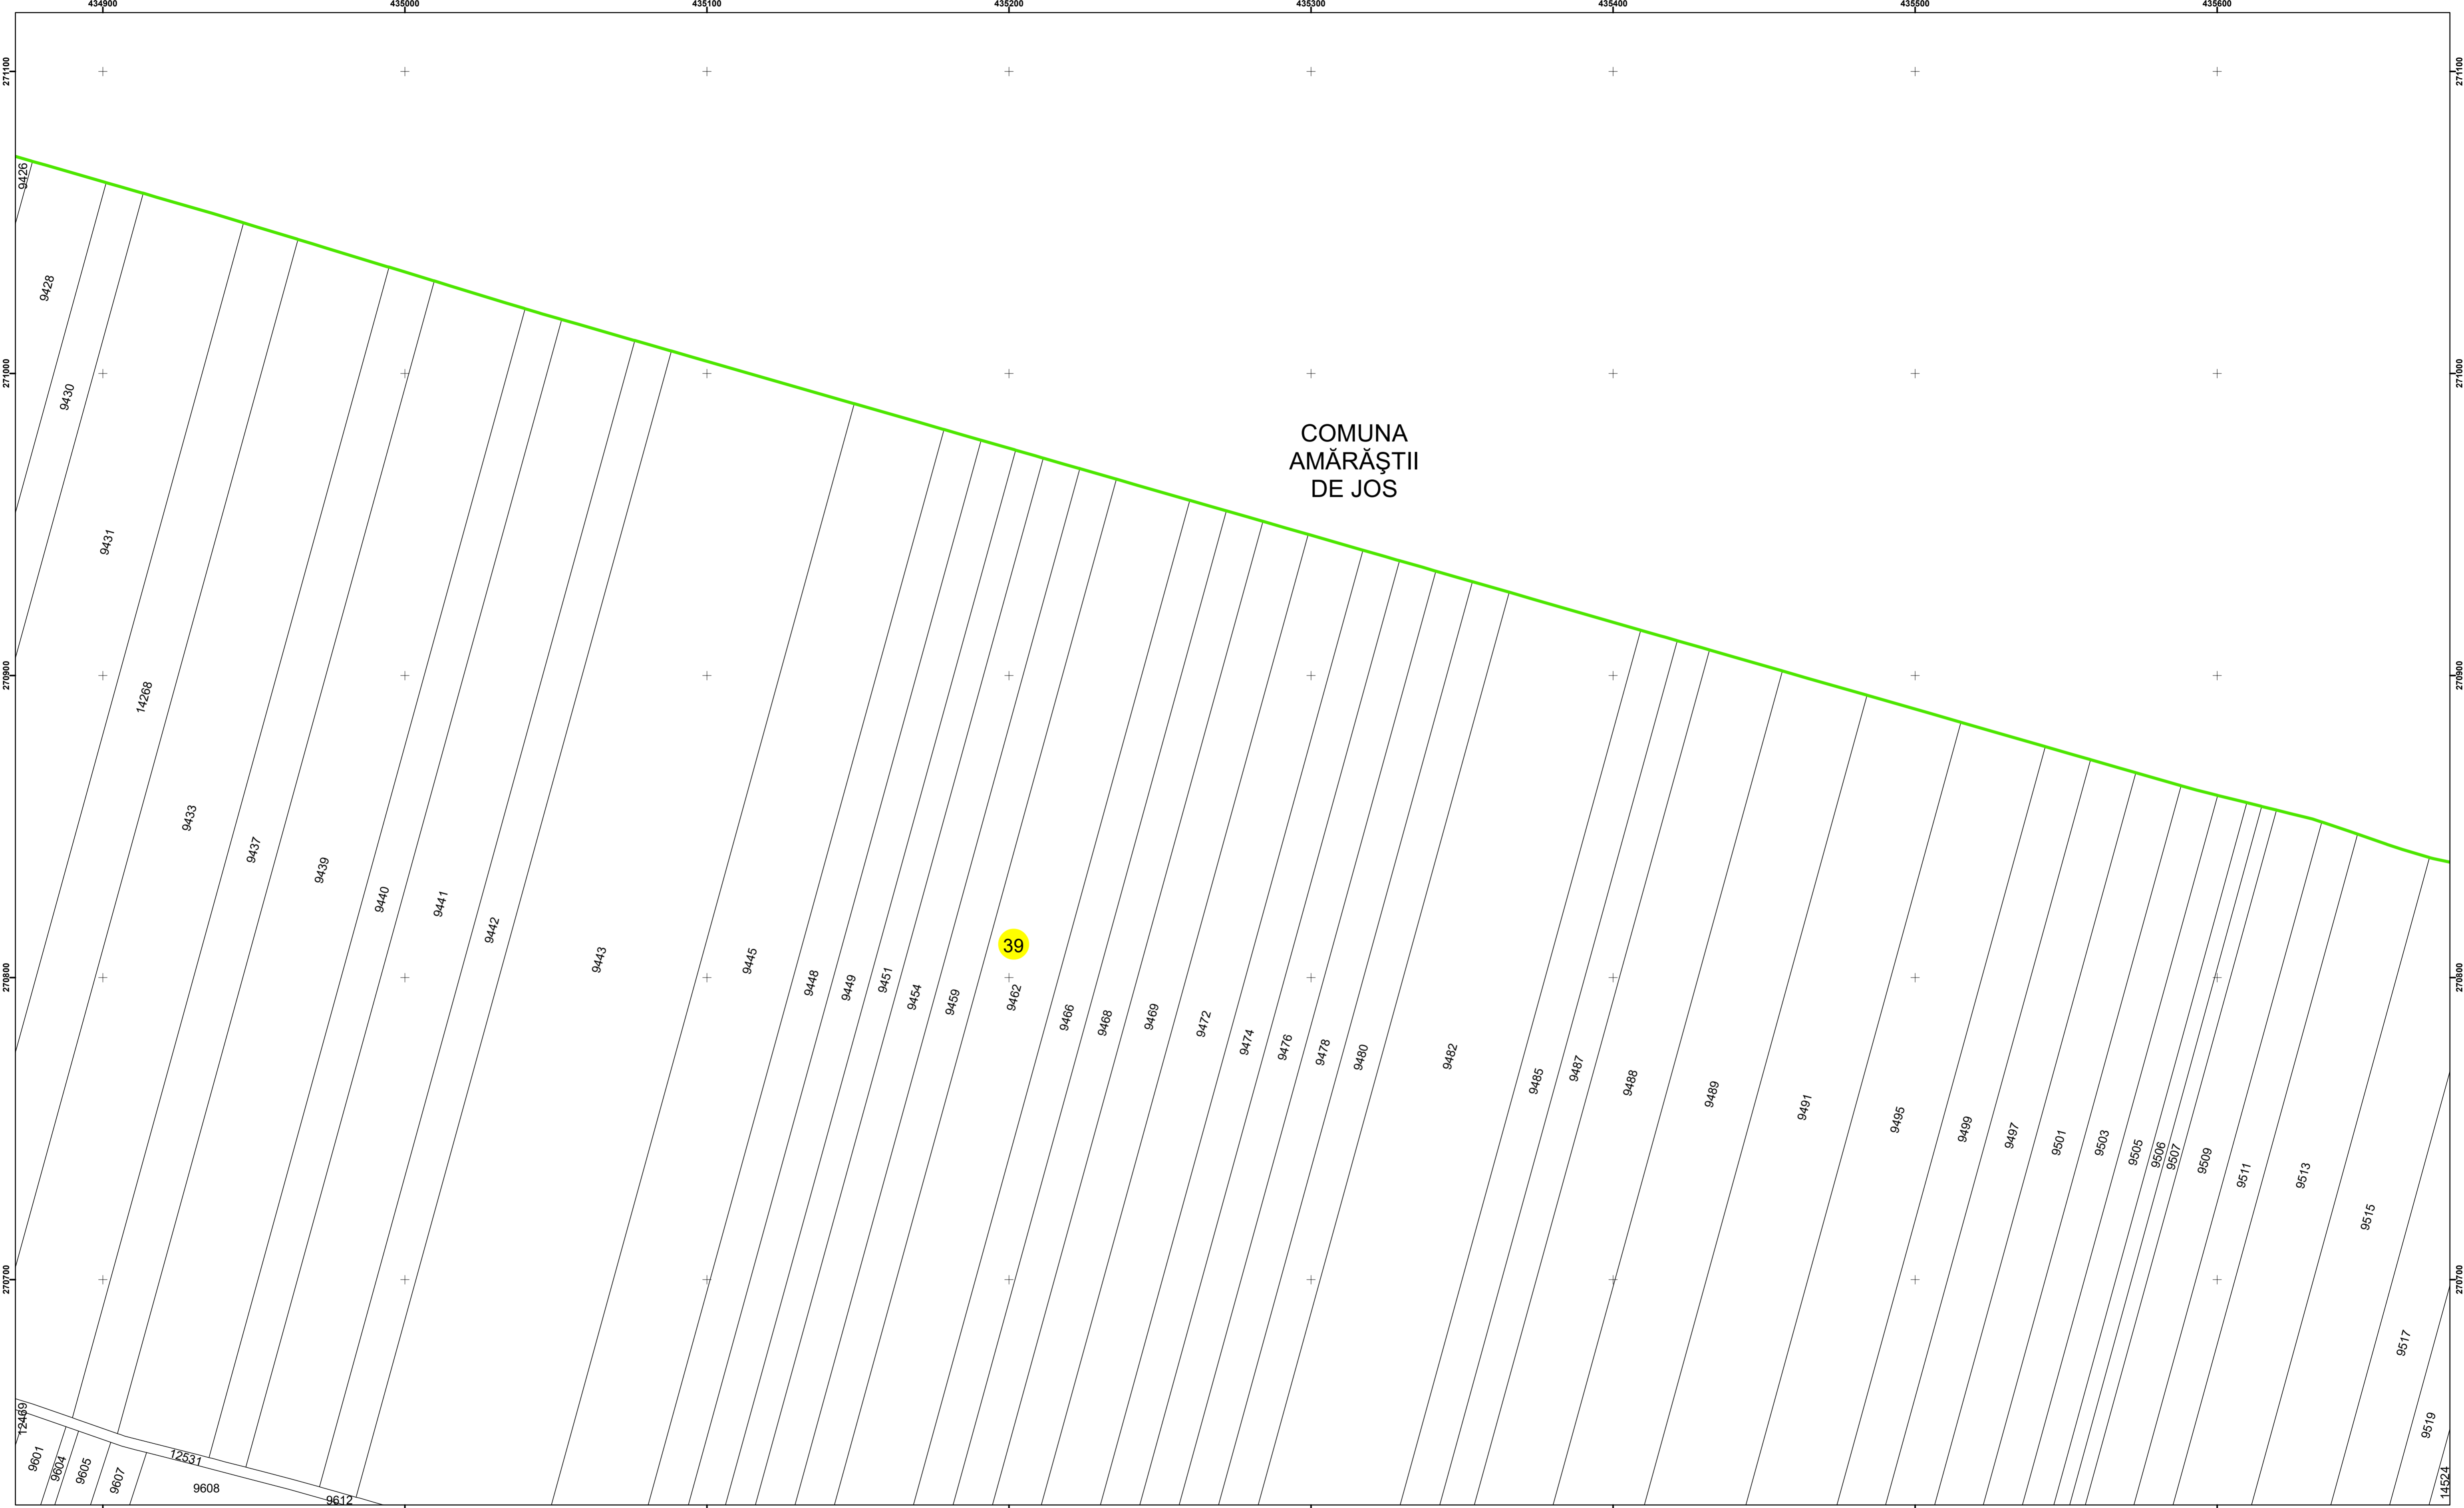

COMUNA
AMĂRĂȘTII
DE JOS

39