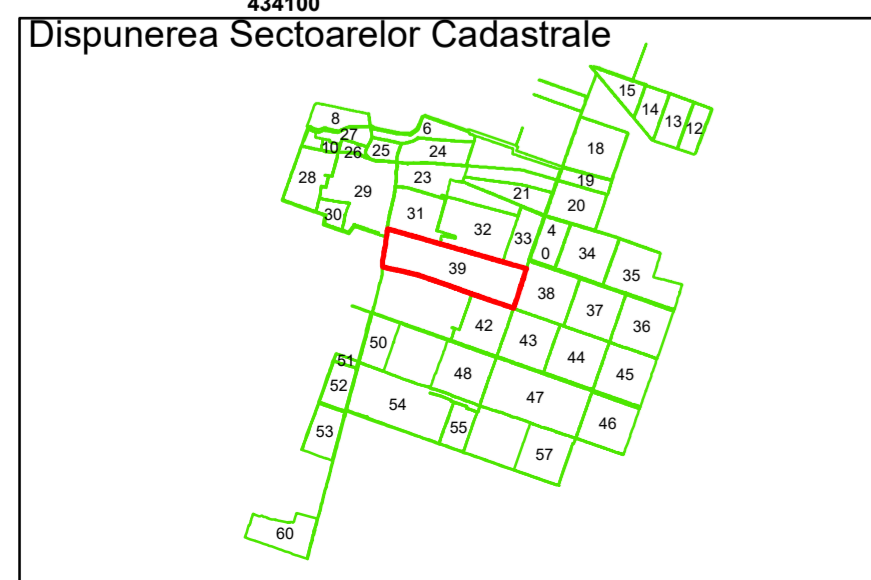

Spre publicare

Data: iunie 2023

PLAN CADASTRAL

Comuna Amărăștii de Jos
Județul Dolj
Sector Cadastral 39

Scara 1:1000, sistem de proiecție STEREO 70

COMUNA
AMĂRĂȘTII
DE JOS

Prapor

39

Spre publicare
Data: iunie 2023

PLAN CADASTRAL
Comuna Amărăștii de Jos
Județul Dolj
Sector Cadastral 39
Scara 1:1000, sistem de proiecție STEREO 70

Prapor

COMUNA
AMĂRĂȘTII
DE JOS

39

Legendă

- Limită UAT
- Limită Intravilan
- Sector Cadastral
- Limită Imobil
- Instituții
- 3 Număr Sector Cadastral
- 458 Identificator Teren
- 330 Număr Poștal
- C1 Număr Construcție
- +— Calea Ferată

Executant: SC MEGAGIS SRL

Spre publicare
Data: iunie 2023

PLAN CADASTRAL
Comuna Amărăștii de Jos
Județul Dolj
Sector Cadastral 39
Scara 1:1000, sistem de proiecție STEREO 70

Legendă

	Limită UAT		Număr Sector Cadastral
	Limită Intravilan	458	Identificator Teren
	Sector Cadastral		Număr Poștal
	Limită Imobil	C1	Număr Construcție
	Instituții		Calea Ferată