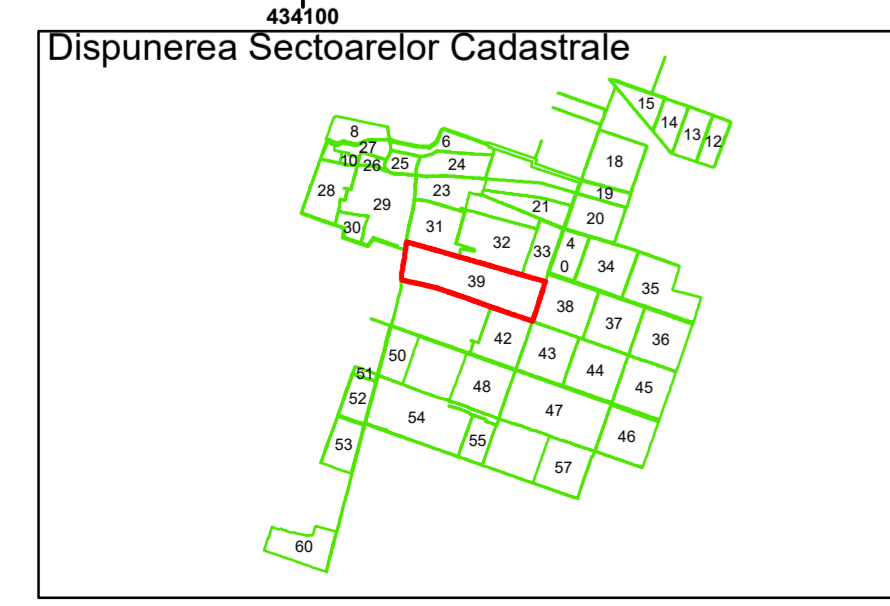

Executant: SC MEGAGIS SRL

Spre publicare
Data: iunie 2023

PLAN CADASTRAL
Comuna Amărăștii de Jos
Județul Dolj
Sector Cadastral 39
Scara 1:1000, sistem de proiecție STEREO 70

COMUNA AMĂRĂȘTII DE JOS

39

Legendă