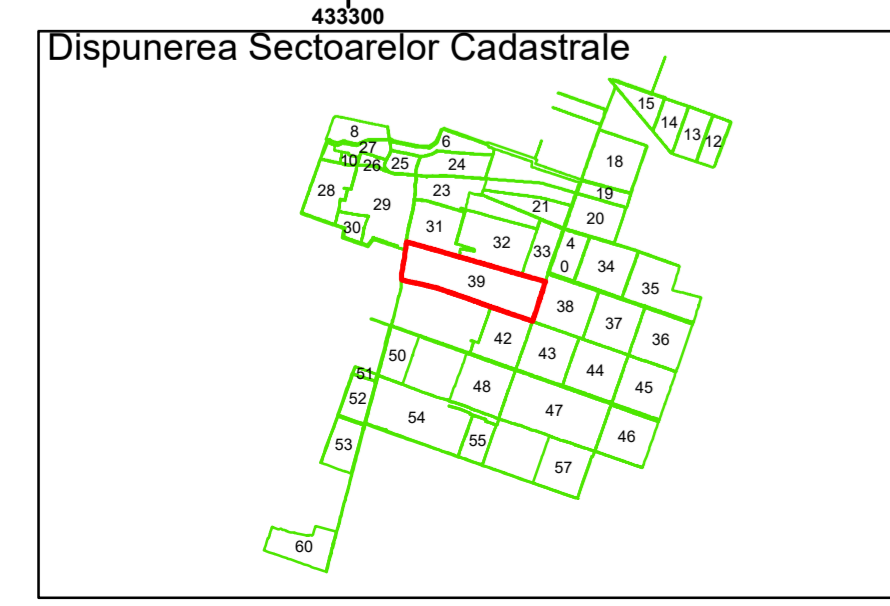

Spre publicare
Data: iunie 2023

PLAN CADASTRAL
Comuna Amărăștii de Jos
Județul Dolj
Sector Cadastral 39
Scara 1:1000, sistem de proiecție STEREO 70

Prapor

COMUNA
AMĂRĂȘTII
DE JOS

39

Legendă

- Limită UAT
- Limită Intravilan
- Sector Cadastral
- Limită Imobil
- Instituții
- 3 Număr Sector Cadastral
- 458 Identificator Teren
- 330 Număr Poștal
- C1 Număr Construcție
- +— Calea Ferată

Executant: SC MEGAGIS SRL

Spre publicare
Data: iunie 2023

PLAN CADASTRAL
Comuna Amărăștii de Jos
Județul Dolj
Sector Cadastral 39
Scara 1:1000, sistem de proiecție STEREO 70

Legendă

	Limită UAT		Număr Sector Cadastral
	Limită Intravilan	458	Identificator Teren
	Sector Cadastral		Număr Poștal
	Limită Imobil	C1	Număr Construcție
	Instituții		Calea Ferată

Executant: SC MEGAGIS SRL

Spre publicare
Data: iunie 2023

PLAN CADASTRAL
Comuna Amărăștii de Jos
Județul Dolj
Sector Cadastral 39
Scara 1:1000, sistem de proiecție STEREO 70

Legendă

- Limită UAT
- Limită Intravilan
- Sector Cadastral
- Limită Imobil
- Instituții
- 39 Număr Sector Cadastral
- 458 Identificator Teren
- 330 Număr Poștal
- C1 Număr Construcție
- Calea Ferată