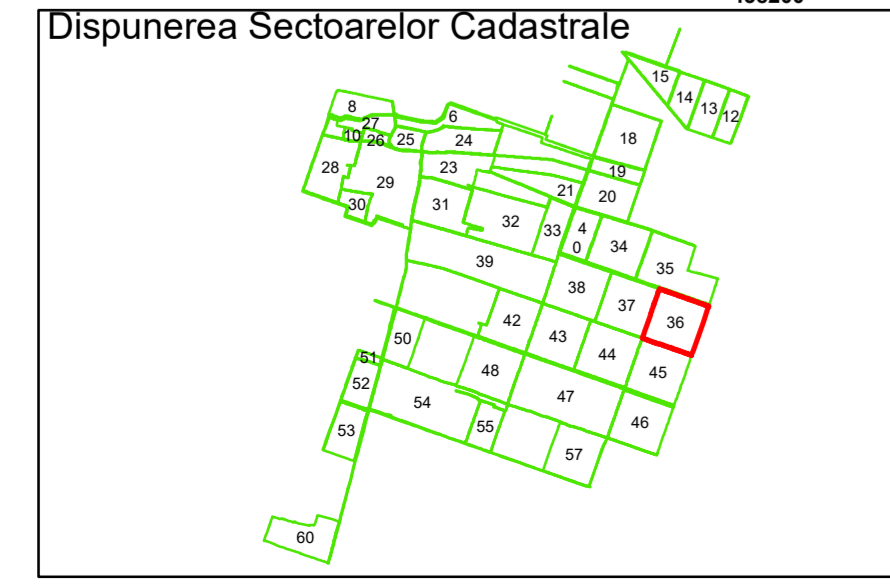

**Legendă**

	Limită UAT		Număr Sector Cadastral
	Limită Intravilan	458	Identificator Teren
	Sector Cadastral	C1	Număr Construcție
	Limită Imobil		Calea Ferată

Executant: SC MEGAGIS SRL

Spre publicare  
Data: iunie 2023

**PLAN CADASTRAL**  
Comuna Amărăștii de Jos  
Județul Dolj  
Sector Cadastral 36  
Scara 1:2000, sistem de proiecție STEREO 70

COMUNA  
AMĂRĂȘTII  
DE JOS

COMUNA  
OBĂRȘIA

**Legendă**

	Limită UAT		Număr Sector Cadastral
	Limită Intravilan	458	Identificator Teren
	Sector Cadastral	C1	Număr Construcție
	Limită Imobil		Calea Ferată

Executant: SC MEGAGIS SRL

Spre publicare  
Data: iunie 2023

**PLAN CADASTRAL**  
Comuna Amărăștii de Jos  
Județul Dolj  
Sector Cadastral 36  
Scara 1:2000, sistem de proiecție STEREO 70