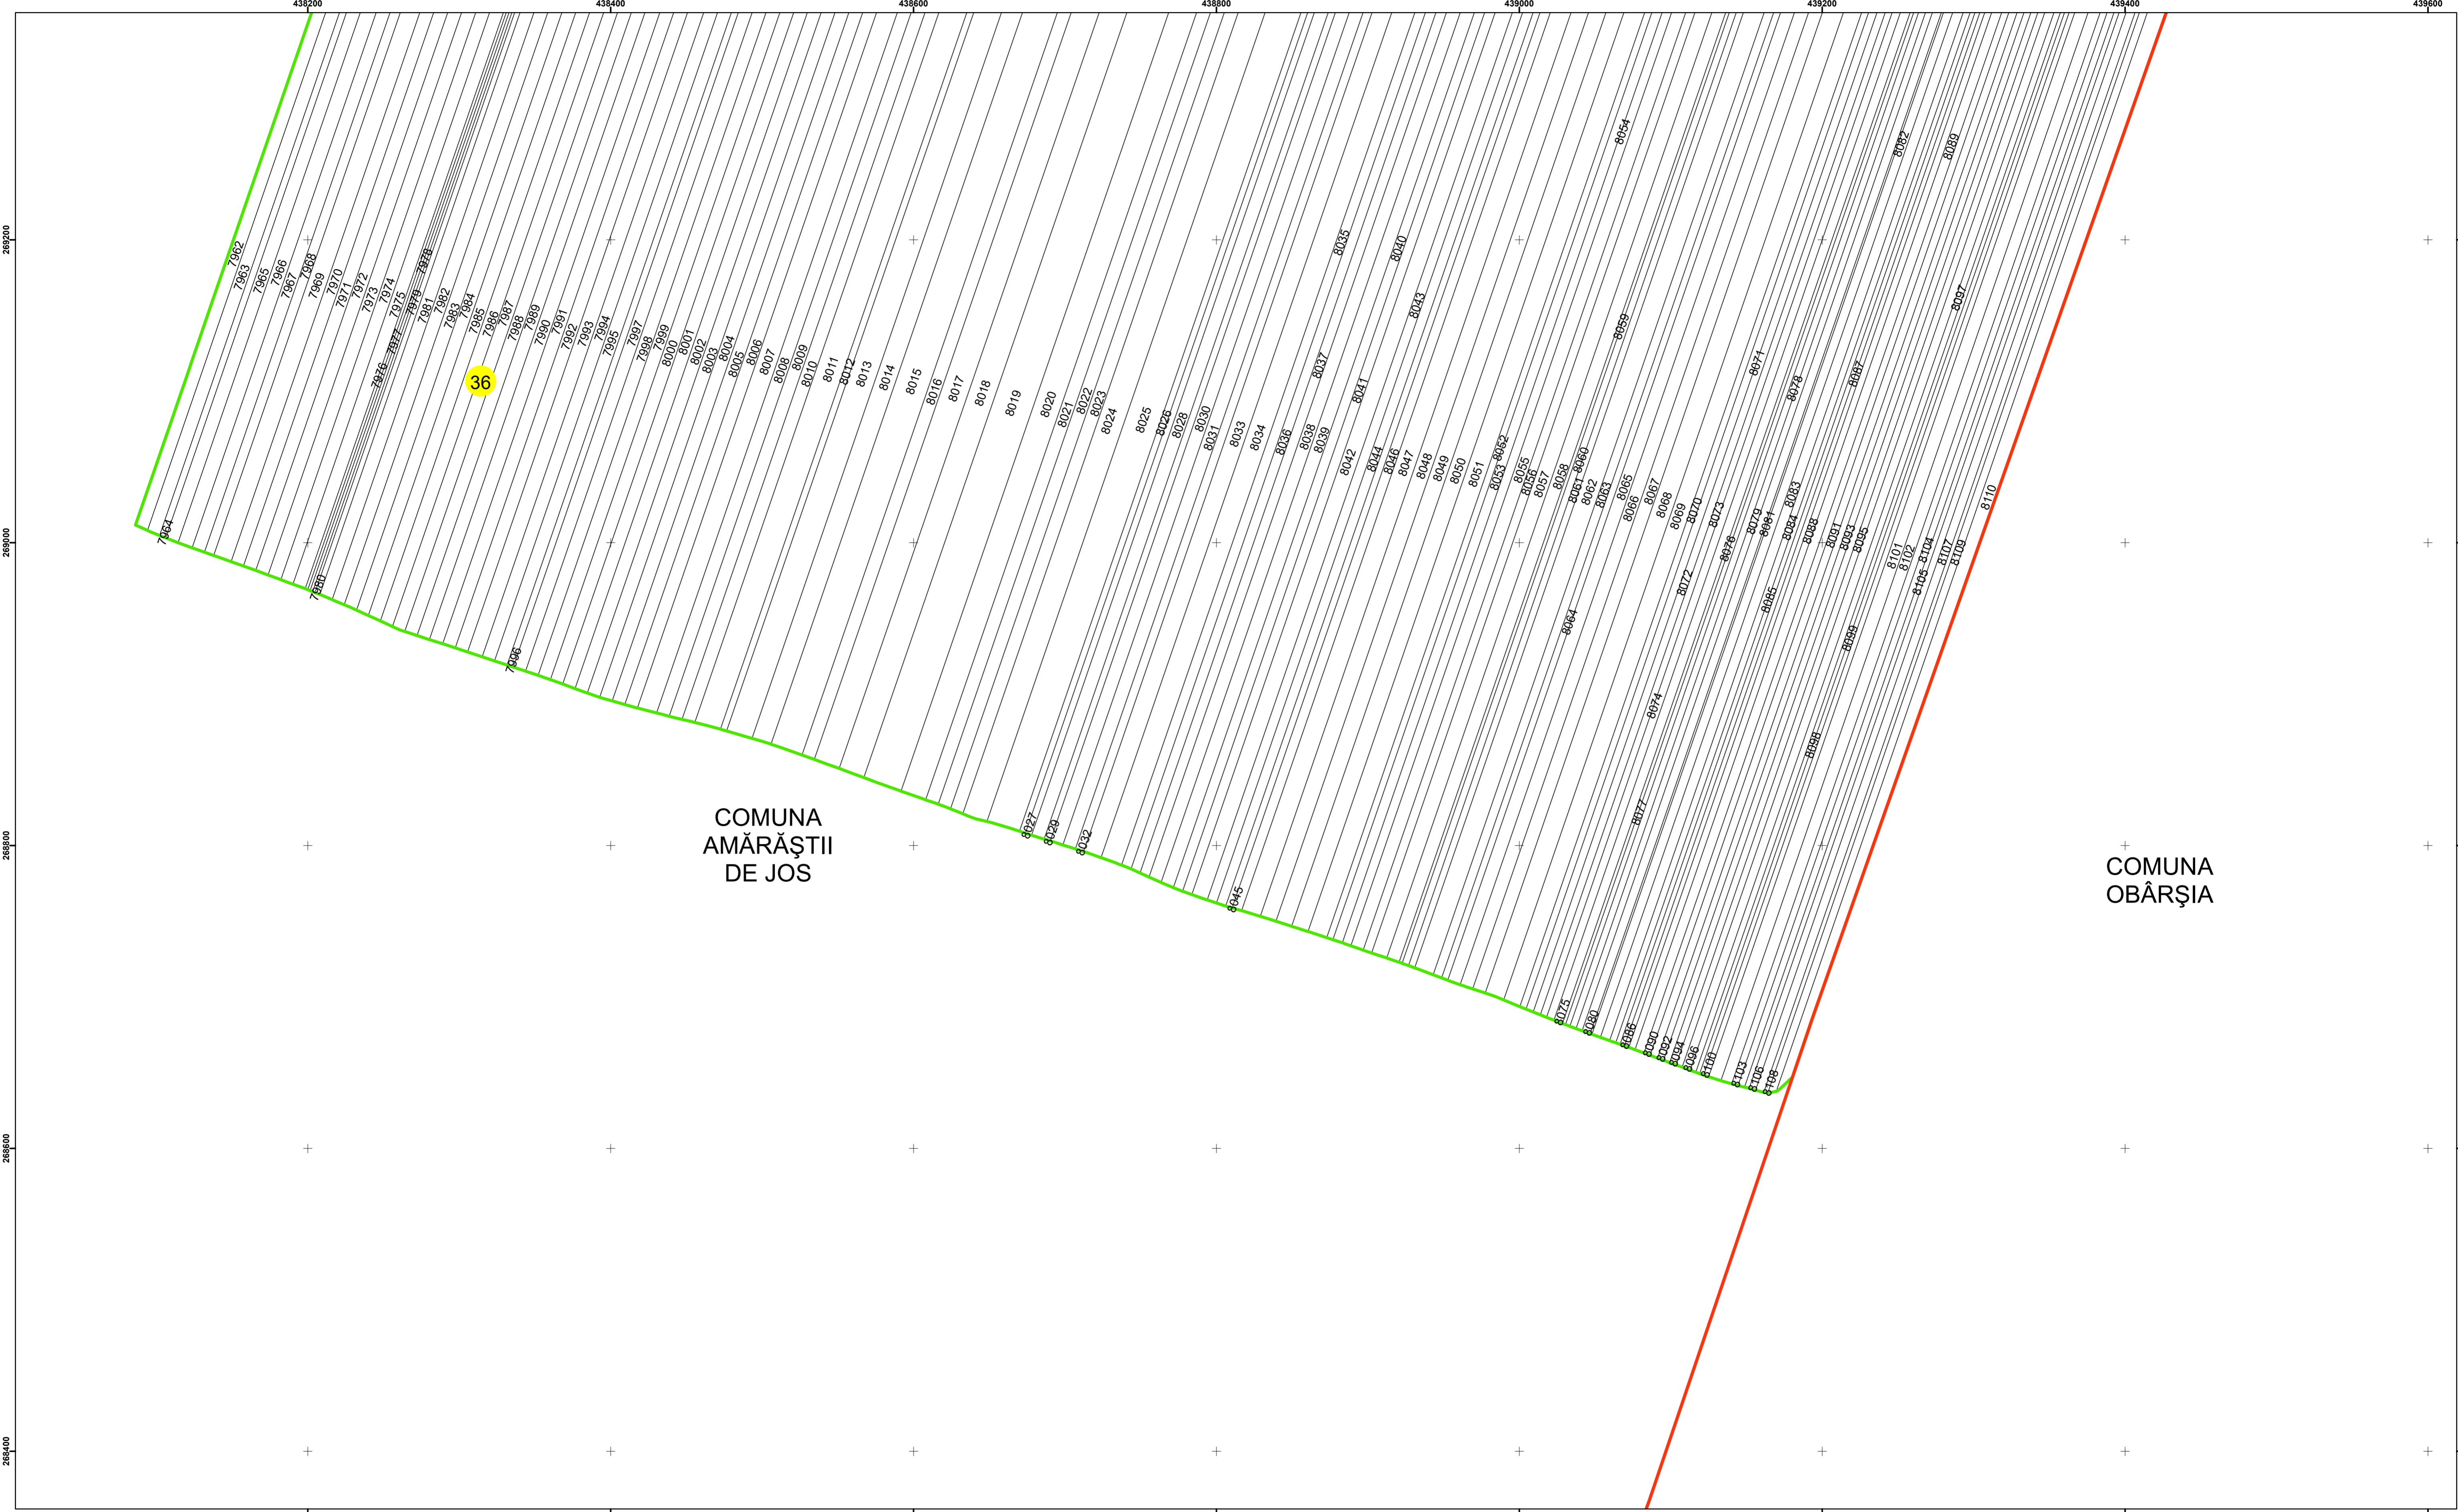

**Legendă**

	Limită UAT		Număr Sector Cadastral
	Limită Intravilan	458	Identificator Teren
	Sector Cadastral	C1	Număr Construcție
	Limită Imobil		Calea Ferată

Executant: SC MEGAGIS SRL

Spre publicare  
Data: iunie 2023

**PLAN CADASTRAL**  
Comuna Amărăștii de Jos  
Județul Dolj  
Sector Cadastral 36  
Scara 1:2000, sistem de proiecție STEREO 70

COMUNA  
AMĂRĂȘTII  
DE JOS

COMUNA  
OBĂRȘIA

**Legendă**

	Limită UAT		Număr Sector Cadastral
	Limită Intravilan	458	Identificator Teren
	Sector Cadastral	C1	Număr Construcție
	Limită Imobil		Calea Ferată

Executant: SC MEGAGIS SRL

Spre publicare  
Data: iunie 2023

**PLAN CADASTRAL**  
Comuna Amărăștii de Jos  
Județul Dolj  
Sector Cadastral 36  
Scara 1:2000, sistem de proiecție STEREO 70