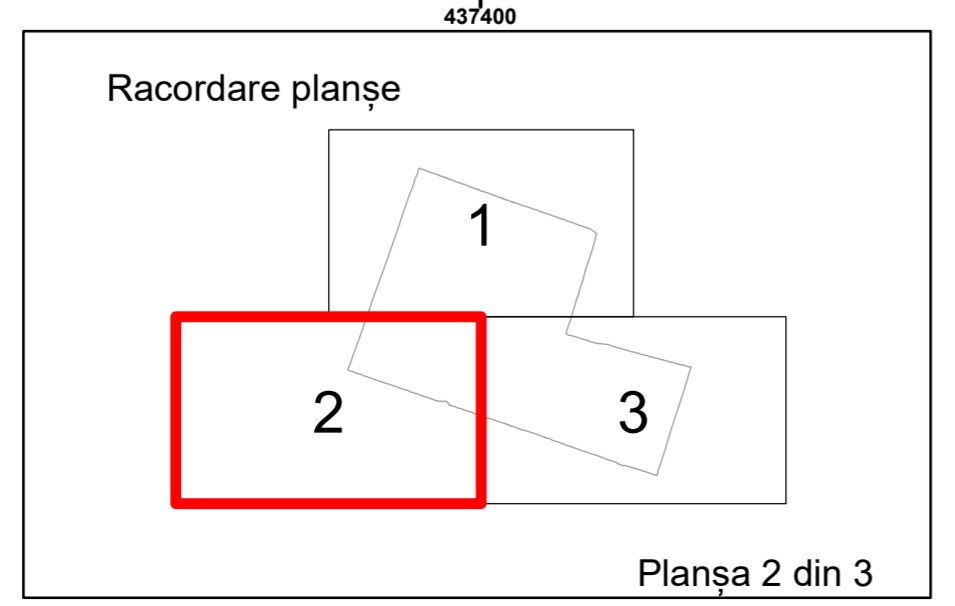

COMUNA
BUCINIȘU

COMUNA
AMĂRĂȘTII
DE JOS

35

Legendă

—	Limită UAT	3	Număr Sector Cadastral
	Limită Intravilan	458	Identificator Teren
	Sector Cadastral	C1	Număr Construcție
	Limită Imobil		Calea Ferată

Executant: SC MEGAGIS SRL

Spre publicare
Data: iunie 2023

PLAN CADASTRAL
Comuna Amărăștii de Jos
Județul Dolj
Sector Cadastral 35
Scara 1:2000, sistem de proiecție STEREO 70

COMUNA
AMĂRĂȘTII
DE JOS

Legendă

	Limită UAT		Număr Sector Cadastral
	Limită Intravilan	458	Identificator Teren
	Sector Cadastral	C1	Număr Construcție
	Limită Imobil		Calea Ferată

Executant: SC MEGAGIS SRL

Spre publicare
Data: iunie 2023

PLAN CADASTRAL
Comuna Amărăștii de Jos
Județul Dolj
Sector Cadastral 35
Scara 1:2000, sistem de proiecție STEREO 70

Legendă

	Limită UAT		Număr Sector Cadastral
	Limită Intravilan	458	Identificator Teren
	Sector Cadastral	C1	Număr Construcție
	Limită Imobil		Calea Ferată

Executant: SC MEGAGIS SRL

Spre publicare
Data: iunie 2023

PLAN CADASTRAL
Comuna Amărăștii de Jos
Județul Dolj
Sector Cadastral 35
Scara 1:2000, sistem de proiecție STEREO 70