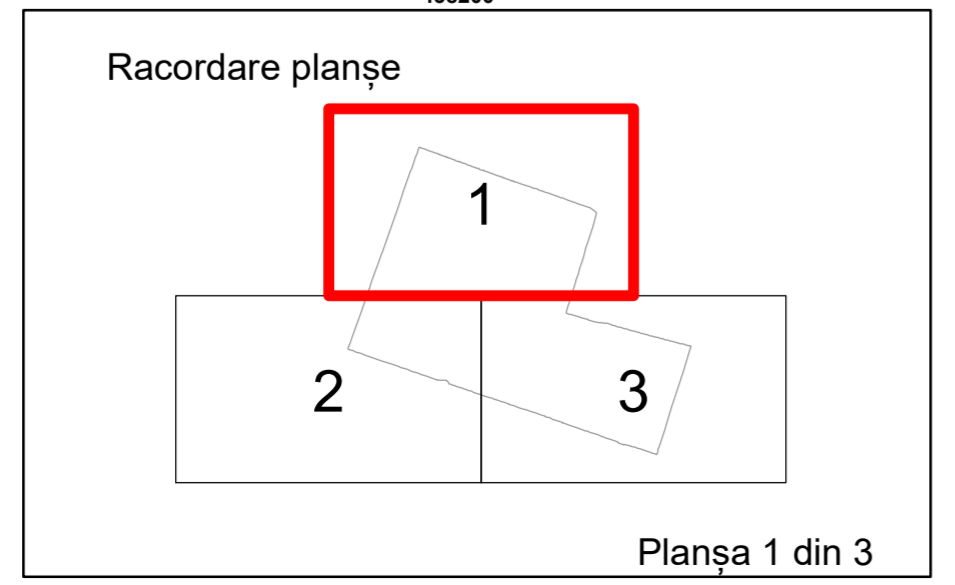

COMUNA
BUCINIȘU

COMUNA
AMĂRĂȘTII
DE JOS

35

Legendă

—	Limită UAT	3	Număr Sector Cadastral
	Limită Intravilan	458	Identificator Teren
	Sector Cadastral	C1	Număr Construcție
	Limită Imobil		Calea Ferată

Executant: SC MEGAGIS SRL

Spre publicare
Data: iunie 2023

PLAN CADASTRAL
Comuna Amărăștii de Jos
Județul Dolj
Sector Cadastral 35
Scara 1:2000, sistem de proiecție STEREO 70

COMUNA
AMĂRĂȘTII
DE JOS

Legendă

	Limită UAT		Număr Sector Cadastral
	Limită Intravilan	458	Identificator Teren
	Sector Cadastral	C1	Număr Construcție
	Limită Imobil		Calea Ferată