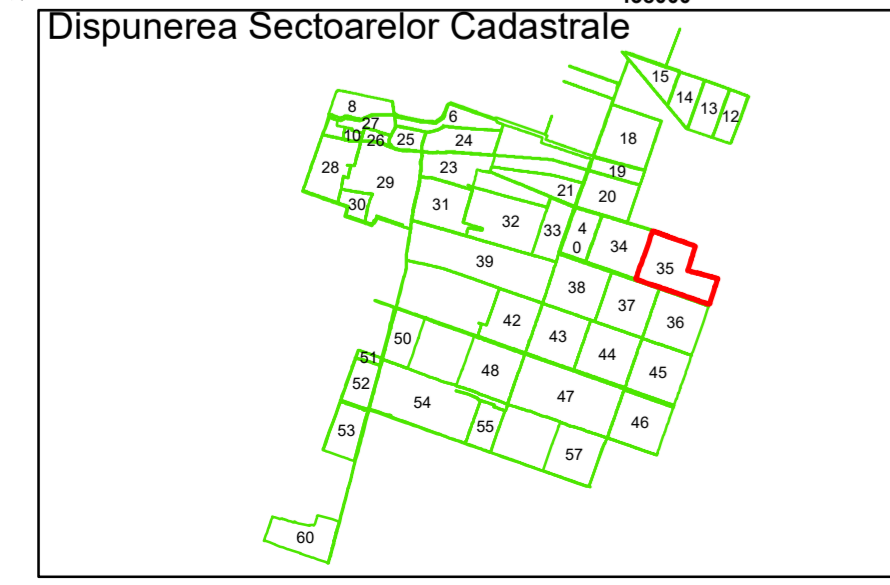

COMUNA
BUCINIȘU

COMUNA
AMĂRĂȘTII
DE JOS

35

Legendă

—	Limită UAT	3	Număr Sector Cadastral
	Limită Intravilan	458	Identificator Teren
	Sector Cadastral	C1	Număr Construcție
	Limită Imobil		Calea Ferată

Executant: SC MEGAGIS SRL

Spre publicare
Data: iunie 2023

PLAN CADASTRAL
Comuna Amărăștii de Jos
Județul Dolj
Sector Cadastral 35
Scara 1:2000, sistem de proiecție STEREO 70

COMUNA
AMĂRĂȘTII
DE JOS

Legendă

	Limită UAT		Număr Sector Cadastral
	Limită Intravilan	458	Identificator Teren
	Sector Cadastral	C1	Număr Construcție
	Limită Imobil		Calea Ferată

Executant: SC MEGAGIS SRL

Spre publicare
Data: iunie 2023

PLAN CADASTRAL
Comuna Amărăștii de Jos
Județul Dolj
Sector Cadastral 35
Scara 1:2000, sistem de proiecție STEREO 70

Legendă

	Limită UAT		Număr Sector Cadastral
	Limită Intravilan	458	Identificator Teren
	Sector Cadastral	C1	Număr Construcție
	Limită Imobil		Calea Ferată

Executant: SC MEGAGIS SRL

Spre publicare
Data: iunie 2023

PLAN CADASTRAL
Comuna Amărăștii de Jos
Județul Dolj
Sector Cadastral 35
Scara 1:2000, sistem de proiecție STEREO 70