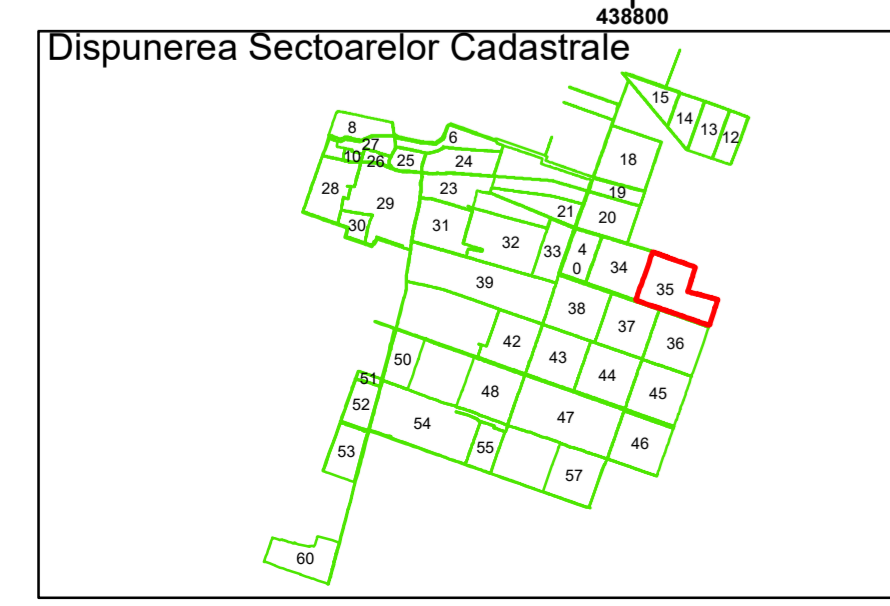

COMUNA
BUCINIȘU

COMUNA
AMĂRĂȘTII
DE JOS

35

Legendă

—	Limită UAT	3	Număr Sector Cadastral
	Limită Intravilan	458	Identificator Teren
	Sector Cadastral	C1	Număr Construcție
	Limită Imobil		Calea Ferată

Executant: SC MEGAGIS SRL

Spre publicare
Data: iunie 2023

PLAN CADASTRAL
Comuna Amărăștii de Jos
Județul Dolj
Sector Cadastral 35
Scara 1:2000, sistem de proiecție STEREO 70

COMUNA
AMĂRĂȘTII
DE JOS

Legendă

	Limită UAT		Număr Sector Cadastral
	Limită Intravilan	458	Identificator Teren
	Sector Cadastral	C1	Număr Construcție
	Limită Imobil		Calea Ferată

Executant: SC MEGAGIS SRL

Spre publicare
Data: iunie 2023

PLAN CADASTRAL
Comuna Amărăștii de Jos
Județul Dolj
Sector Cadastral 35
Scara 1:2000, sistem de proiecție STEREO 70

Legendă

	Limită UAT		Număr Sector Cadastral
	Limită Intravilan	458	Identificator Teren
	Sector Cadastral	C1	Număr Construcție
	Limită Imobil		Calea Ferată

Executant: SC MEGAGIS SRL

Spre publicare
Data: iunie 2023

PLAN CADASTRAL
Comuna Amărăștii de Jos
Județul Dolj
Sector Cadastral 35
Scara 1:2000, sistem de proiecție STEREO 70