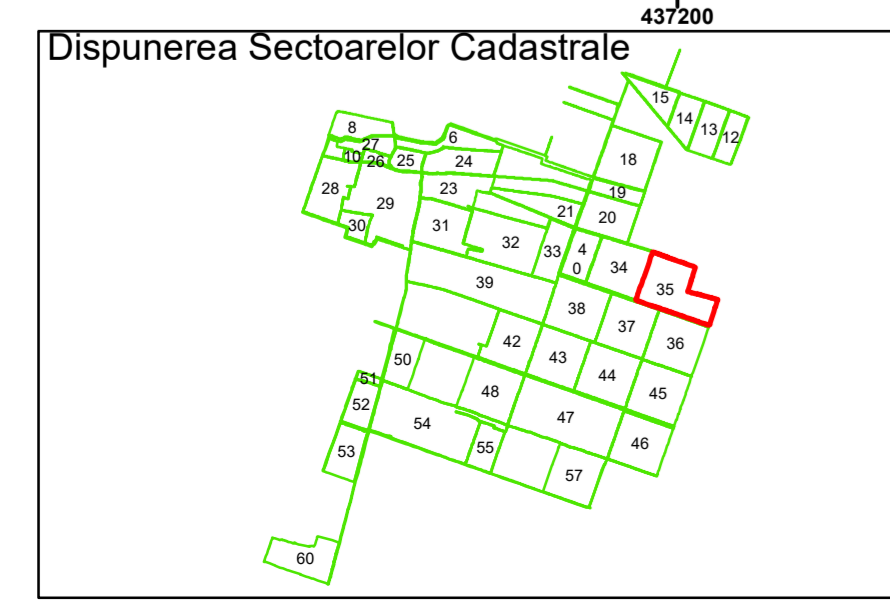

COMUNA
BUCINIȘU

COMUNA
AMĂRĂȘTII
DE JOS

35

Legendă

—	Limită UAT	3	Număr Sector Cadastral
	Limită Intravilan	458	Identificator Teren
	Sector Cadastral	C1	Număr Construcție
	Limită Imobil		Calea Ferată

Executant: SC MEGAGIS SRL

Spre publicare
Data: iunie 2023

PLAN CADASTRAL
Comuna Amărăștii de Jos
Județul Dolj
Sector Cadastral 35
Scara 1:2000, sistem de proiecție STEREO 70

COMUNA
AMĂRĂȘTII
DE JOS

Legendă

	Limită UAT		Număr Sector Cadastral
	Limită Intravilan	458	Identificator Teren
	Sector Cadastral	C1	Număr Construcție
	Limită Imobil		Calea Ferată

Executant: SC MEGAGIS SRL

Spre publicare
Data: iunie 2023

PLAN CADASTRAL
Comuna Amărăștii de Jos
Județul Dolj
Sector Cadastral 35
Scara 1:2000, sistem de proiecție STEREO 70

Legendă

	Limită UAT		Număr Sector Cadastral
	Limită Intravilan	458	Identificator Teren
	Sector Cadastral	C1	Număr Construcție
	Limită Imobil		Calea Ferată

Executant: SC MEGAGIS SRL

Spre publicare
Data: iunie 2023

PLAN CADASTRAL
Comuna Amărăștii de Jos
Județul Dolj
Sector Cadastral 35
Scara 1:2000, sistem de proiecție STEREO 70