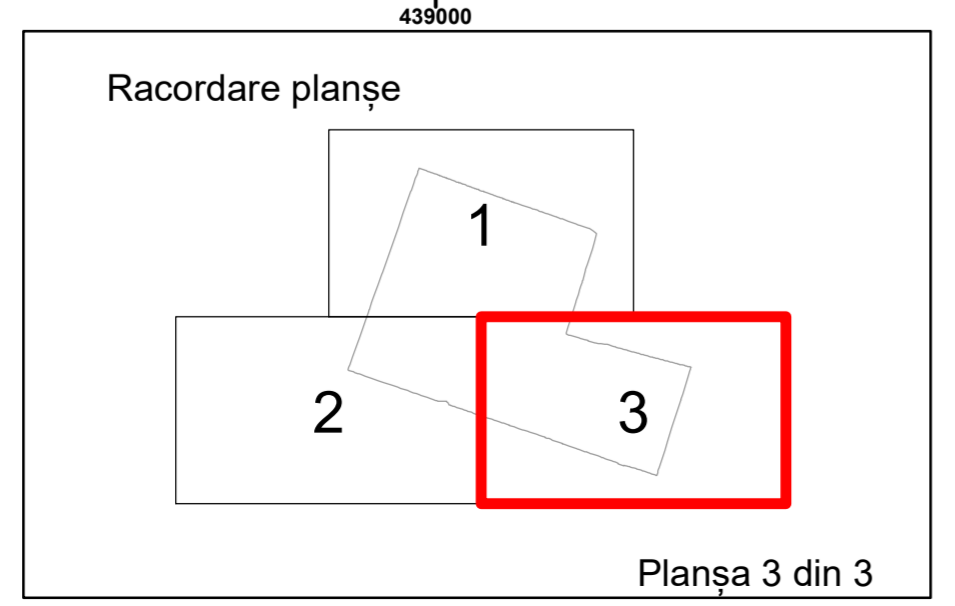

COMUNA
BUCINIȘU

COMUNA
AMĂRĂȘTII
DE JOS

35

Legendă

—	Limită UAT	3	Număr Sector Cadastral
	Limită Intravilan	458	Identificator Teren
	Sector Cadastral	C1	Număr Construcție
	Limită Imobil		Calea Ferată

Executant: SC MEGAGIS SRL

Spre publicare
Data: iunie 2023

PLAN CADASTRAL
Comuna Amărăștii de Jos
Județul Dolj
Sector Cadastral 35
Scara 1:2000, sistem de proiecție STEREO 70

COMUNA
AMĂRĂȘTII
DE JOS

Legendă

	Limită UAT		Număr Sector Cadastral
	Limită Intravilan	458	Identificator Teren
	Sector Cadastral	C1	Număr Construcție
	Limită Imobil		Calea Ferată

Executant: SC MEGAGIS SRL

Spre publicare
Data: iunie 2023

PLAN CADASTRAL
Comuna Amărăștii de Jos
Județul Dolj
Sector Cadastral 35
Scara 1:2000, sistem de proiecție STEREO 70

Legendă

	Limită UAT		Număr Sector Cadastral
	Limită Intravilan	458	Identificator Teren
	Sector Cadastral	C1	Număr Construcție
	Limită Imobil		Calea Ferată