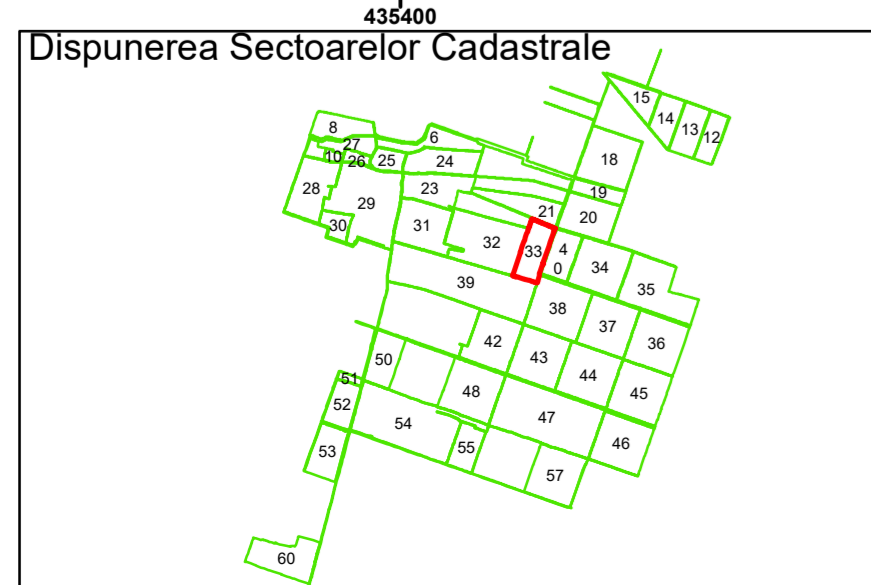

Legendă

	Limită UAT		Număr Sector Cadastral
	Limită Intravilan	458	Identificator Teren
	Sector Cadastral	C1	Număr Construcție
	Limită Imobil		Calea Ferată

Executant: SC MEGAGIS SRL

Spre publicare
Data: iunie 2023

PLAN CADASTRAL
Comuna Amărăștii de Jos
Județul Dolj
Sector Cadastral 33
Scara 1:2000, sistem de proiecție STEREO 70

Legendă

	Limită UAT		Număr Sector Cadastral
	Limită Intravilan	458	Identificator Teren
	Sector Cadastral	C1	Număr Construcție
	Limită Imobil		Calea Ferată

Executant: SC MEGAGIS SRL

Spre publicare
Data: iunie 2023

PLAN CADASTRAL
Comuna Amărăștii de Jos
Județul Dolj
Sector Cadastral 33
Scara 1:2000, sistem de proiecție STEREO 70