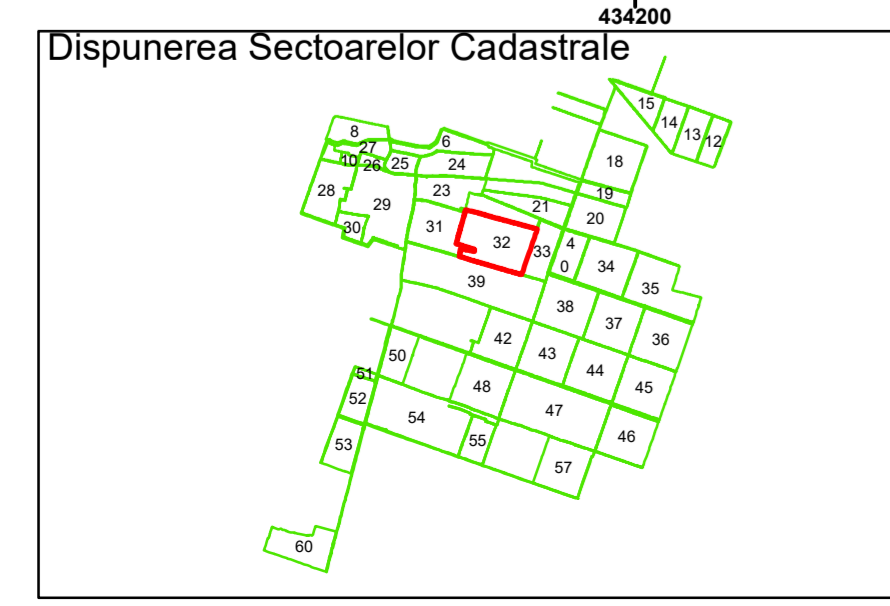

Spre publicare
Data: iunie 2023

PLAN CADASTRAL
Comuna Amărăștii de Jos
Județul Dolj
Sector Cadastral 32
Scara 1:1000, sistem de proiecție STEREO 70

COMUNA
AMĂRĂȘTII DE
JOS

Legendă

	Limită UAT		Număr Sector Cadastral
	Limită Intravilan	458	Identificator Teren
	Sector Cadastral		Număr Poștal
	Limită Imobil	C1	Număr Construcție
	Instituții		Calea Ferată

Executant: SC MEGAGIS SRL

Spre publicare
Data: iunie 2023

PLAN CADASTRAL
Comuna Amărăștii de Jos
Județul Dolj
Sector Cadastral 32
Scara 1:1000, sistem de proiecție STEREO 70

Legendă

	Limită UAT		Număr Sector Cadastral
	Limită Intravilan	458	Identificator Teren
	Sector Cadastral		Număr Poștal
	Limită Imobil	C1	Număr Construcție
	Instituții		Calea Ferată