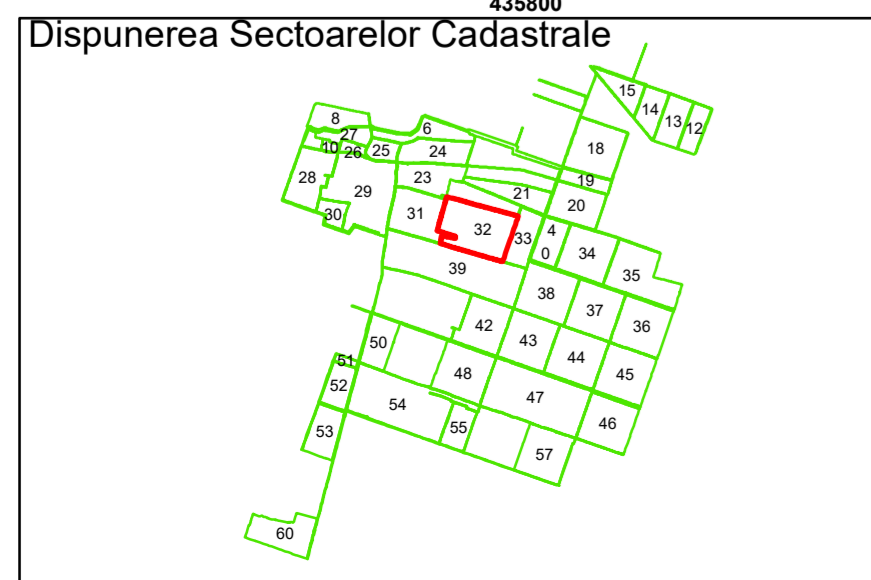

Spre publicare
Data: iunie 2023

PLAN CADASTRAL
Comuna Amărăștii de Jos
Județul Dolj
Sector Cadastral 32
Scara 1:1000, sistem de proiecție STEREO 70

COMUNA
AMĂRĂȘTII DE
JOS

Legendă

	Limită UAT		Număr Sector Cadastral
	Limită Intravilan	458	Identificator Teren
	Sector Cadastral		Număr Poștal
	Limită Imobil	C1	Număr Construcție
	Instituții		Calea Ferată

Executant: SC MEGAGIS SRL

Spre publicare
Data: iunie 2023

PLAN CADASTRAL
Comuna Amărăștii de Jos
Județul Dolj
Sector Cadastral 32
Scara 1:1000, sistem de proiecție STEREO 70

Legendă

	Limită UAT		Număr Sector Cadastral
	Limită Intravilan	458	Identificator Teren
	Sector Cadastral		Număr Poștal
	Limită Imobil	C1	Număr Construcție
	Instituții		Calea Ferată