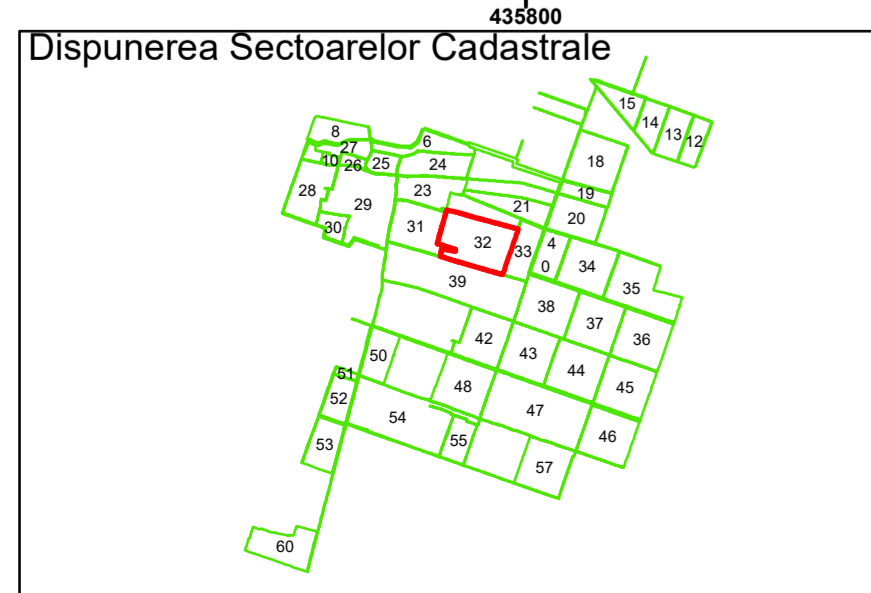

Legendă

	Limită UAT		Număr Sector Cadastral
	Limită Intravilan	458	Identificator Teren
	Sector Cadastral		Număr Poștal
	Limită Imobil	C1	Număr Construcție
	Instituții		Calea Ferată

Executant: SC MEGAGIS SRL

Spre publicare
Data: iunie 2023

PLAN CADASTRAL
Comuna Amărăștii de Jos
Județul Dolj
Sector Cadastral 32
Scara 1:1000, sistem de proiecție STEREO 70