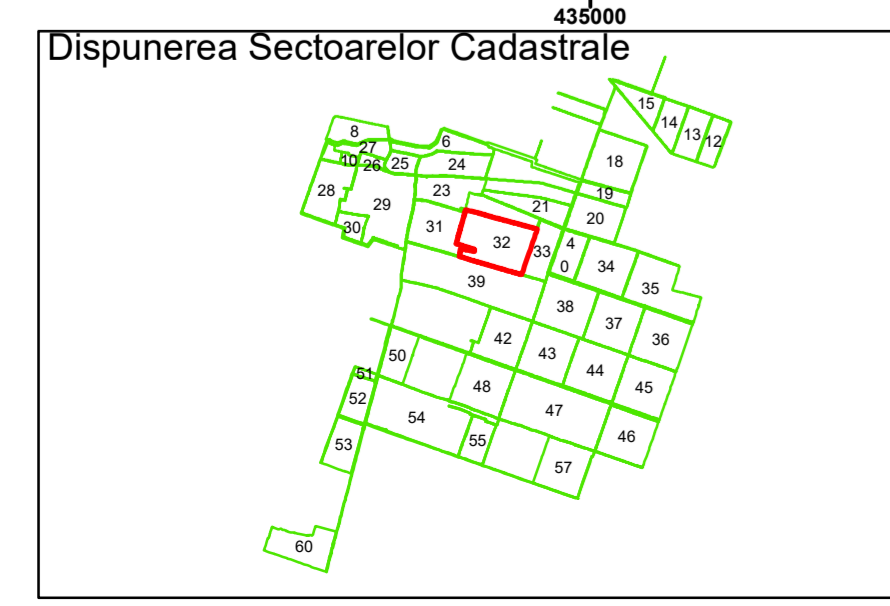

Executant: SC MEGAGIS SRL

Spre publicare
Data: iunie 2023

PLAN CADASTRAL
Comuna Amărăștii de Jos
Județul Dolj
Sector Cadastral 32
Scara 1:1000, sistem de proiecție STEREO 70

COMUNA
AMĂRAȘTII
DE JOS

32

Legendă

	Limită UAT		Număr Sector Cadastral
	Limită Intravilan	458	Identificator Teren
	Sector Cadastral		Număr Poștal
	Limită Imobil	C1	Număr Construcție
	Instituții		Calea Ferată

Executant: SC MEGAGIS SRL

Spre publicare
Data: iunie 2023