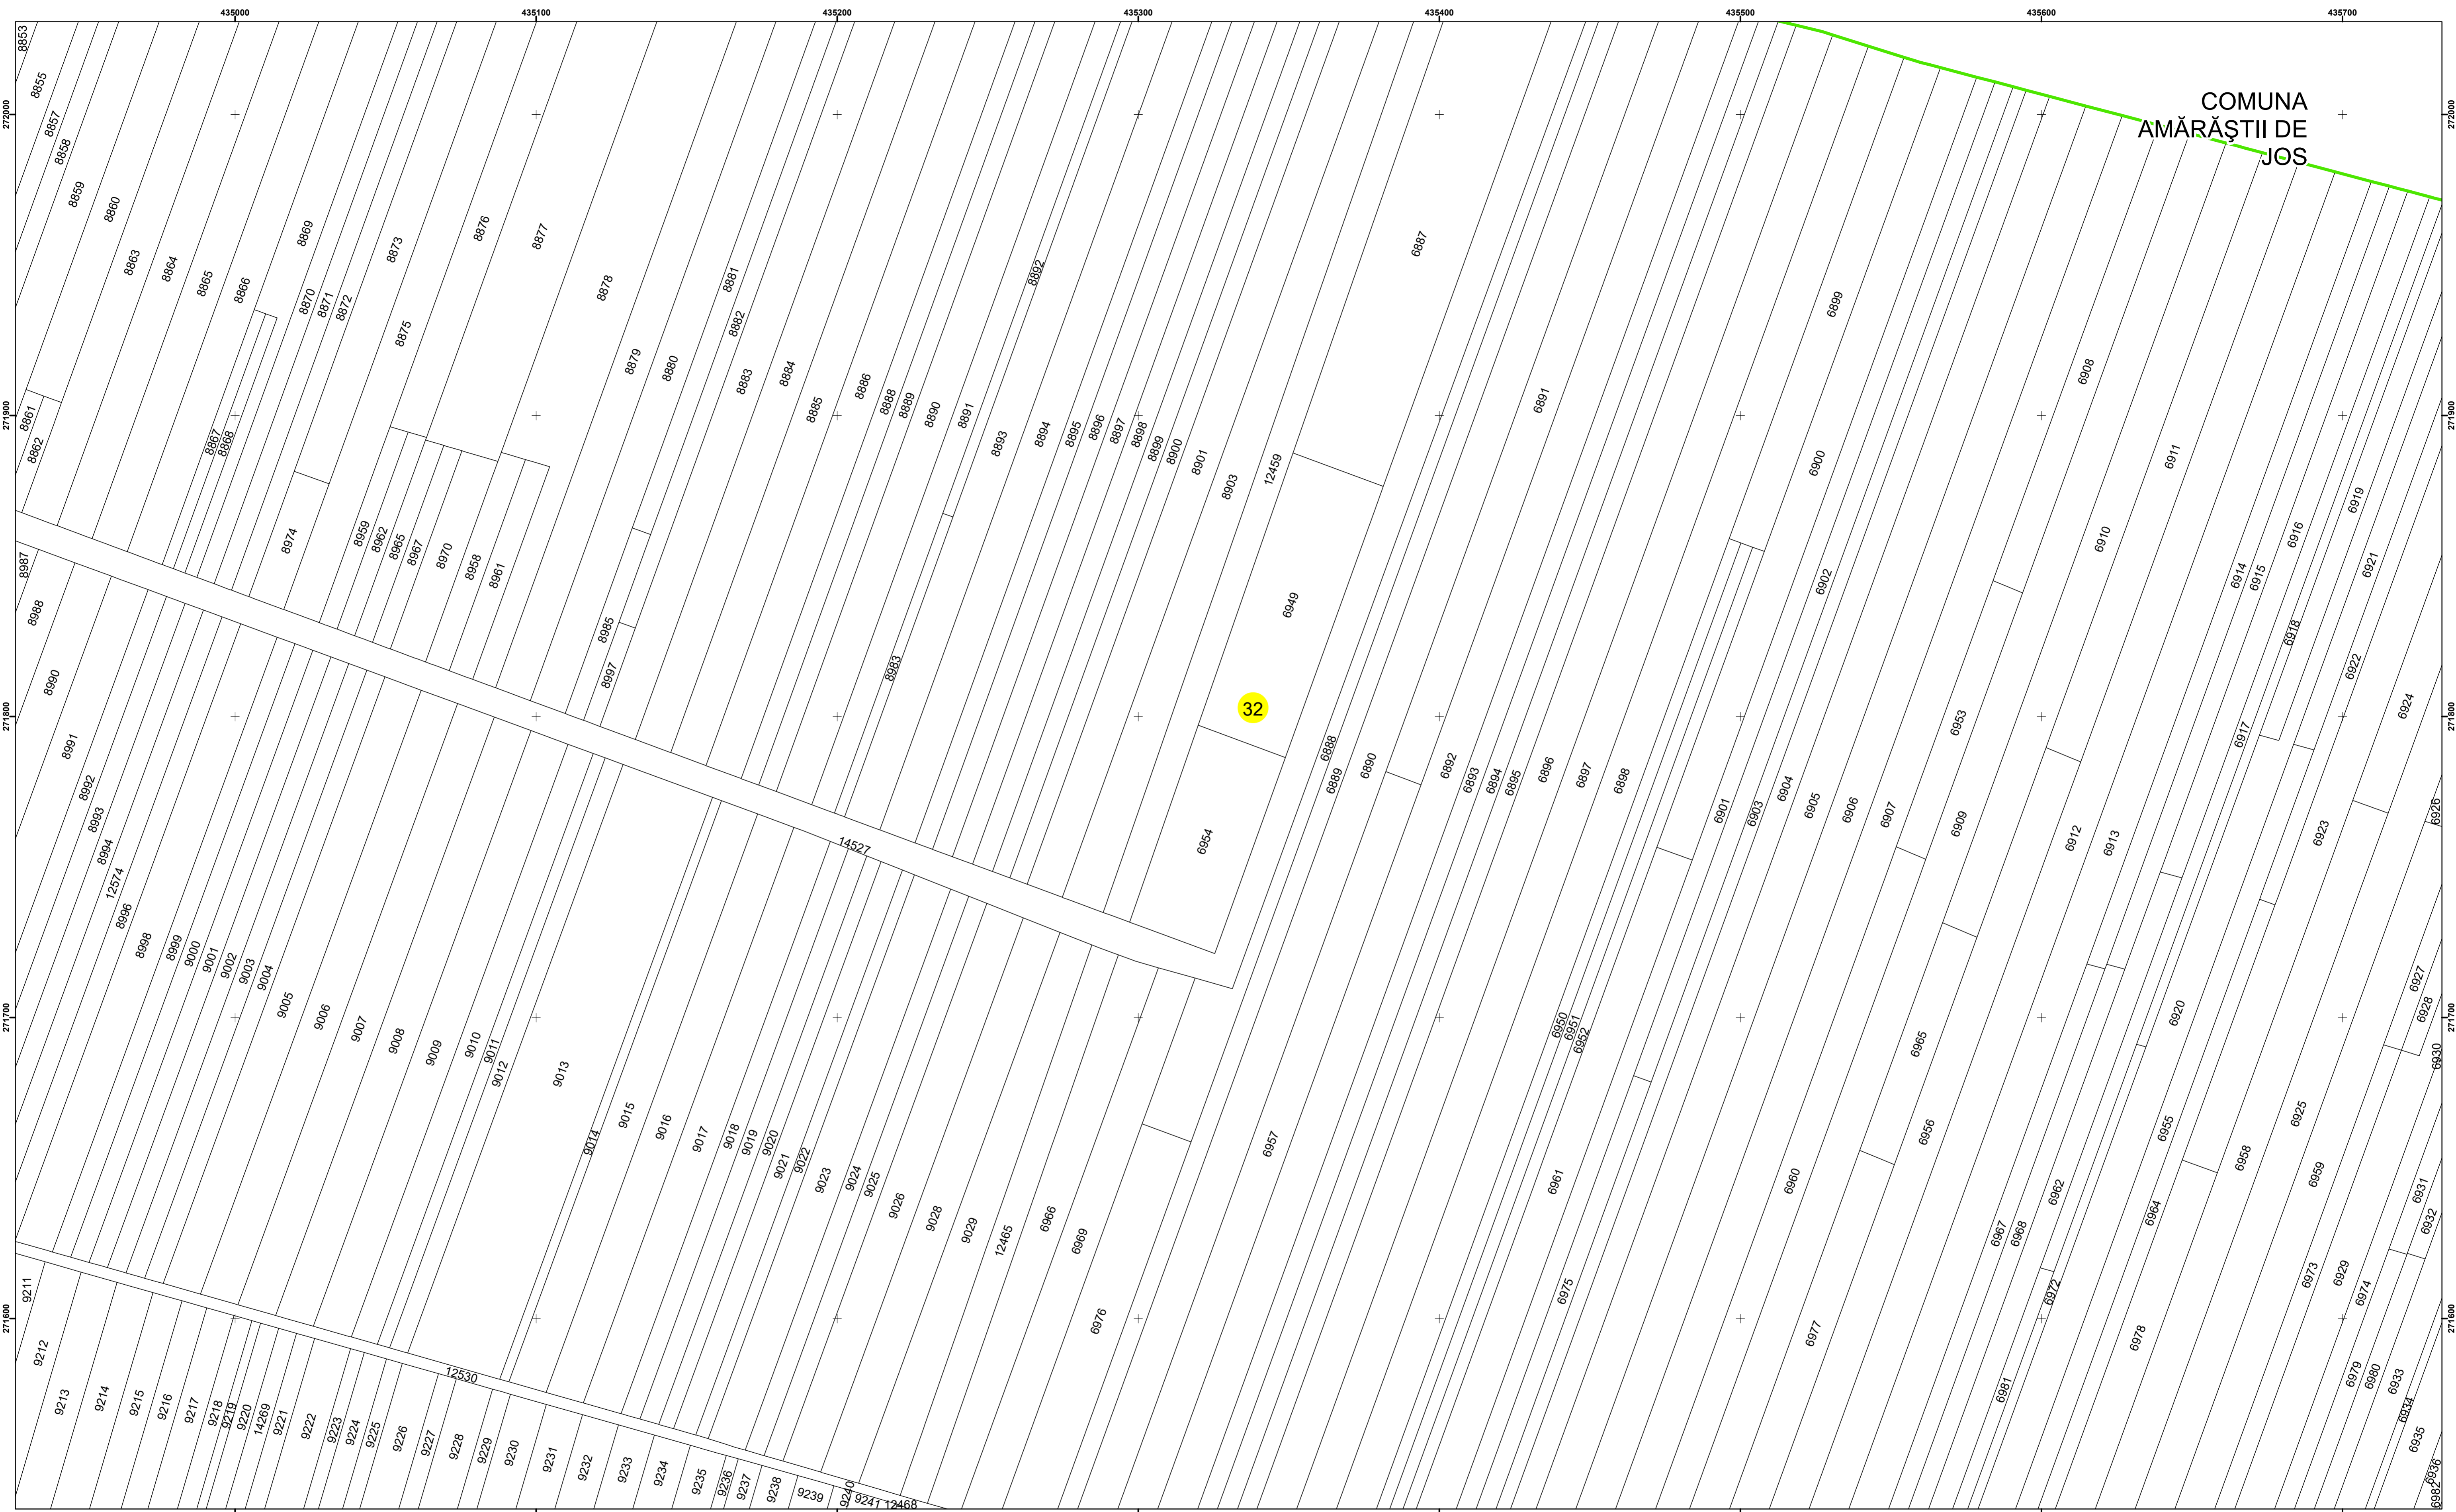

COMUNA
AMĂRĂȘTII DE
JOS