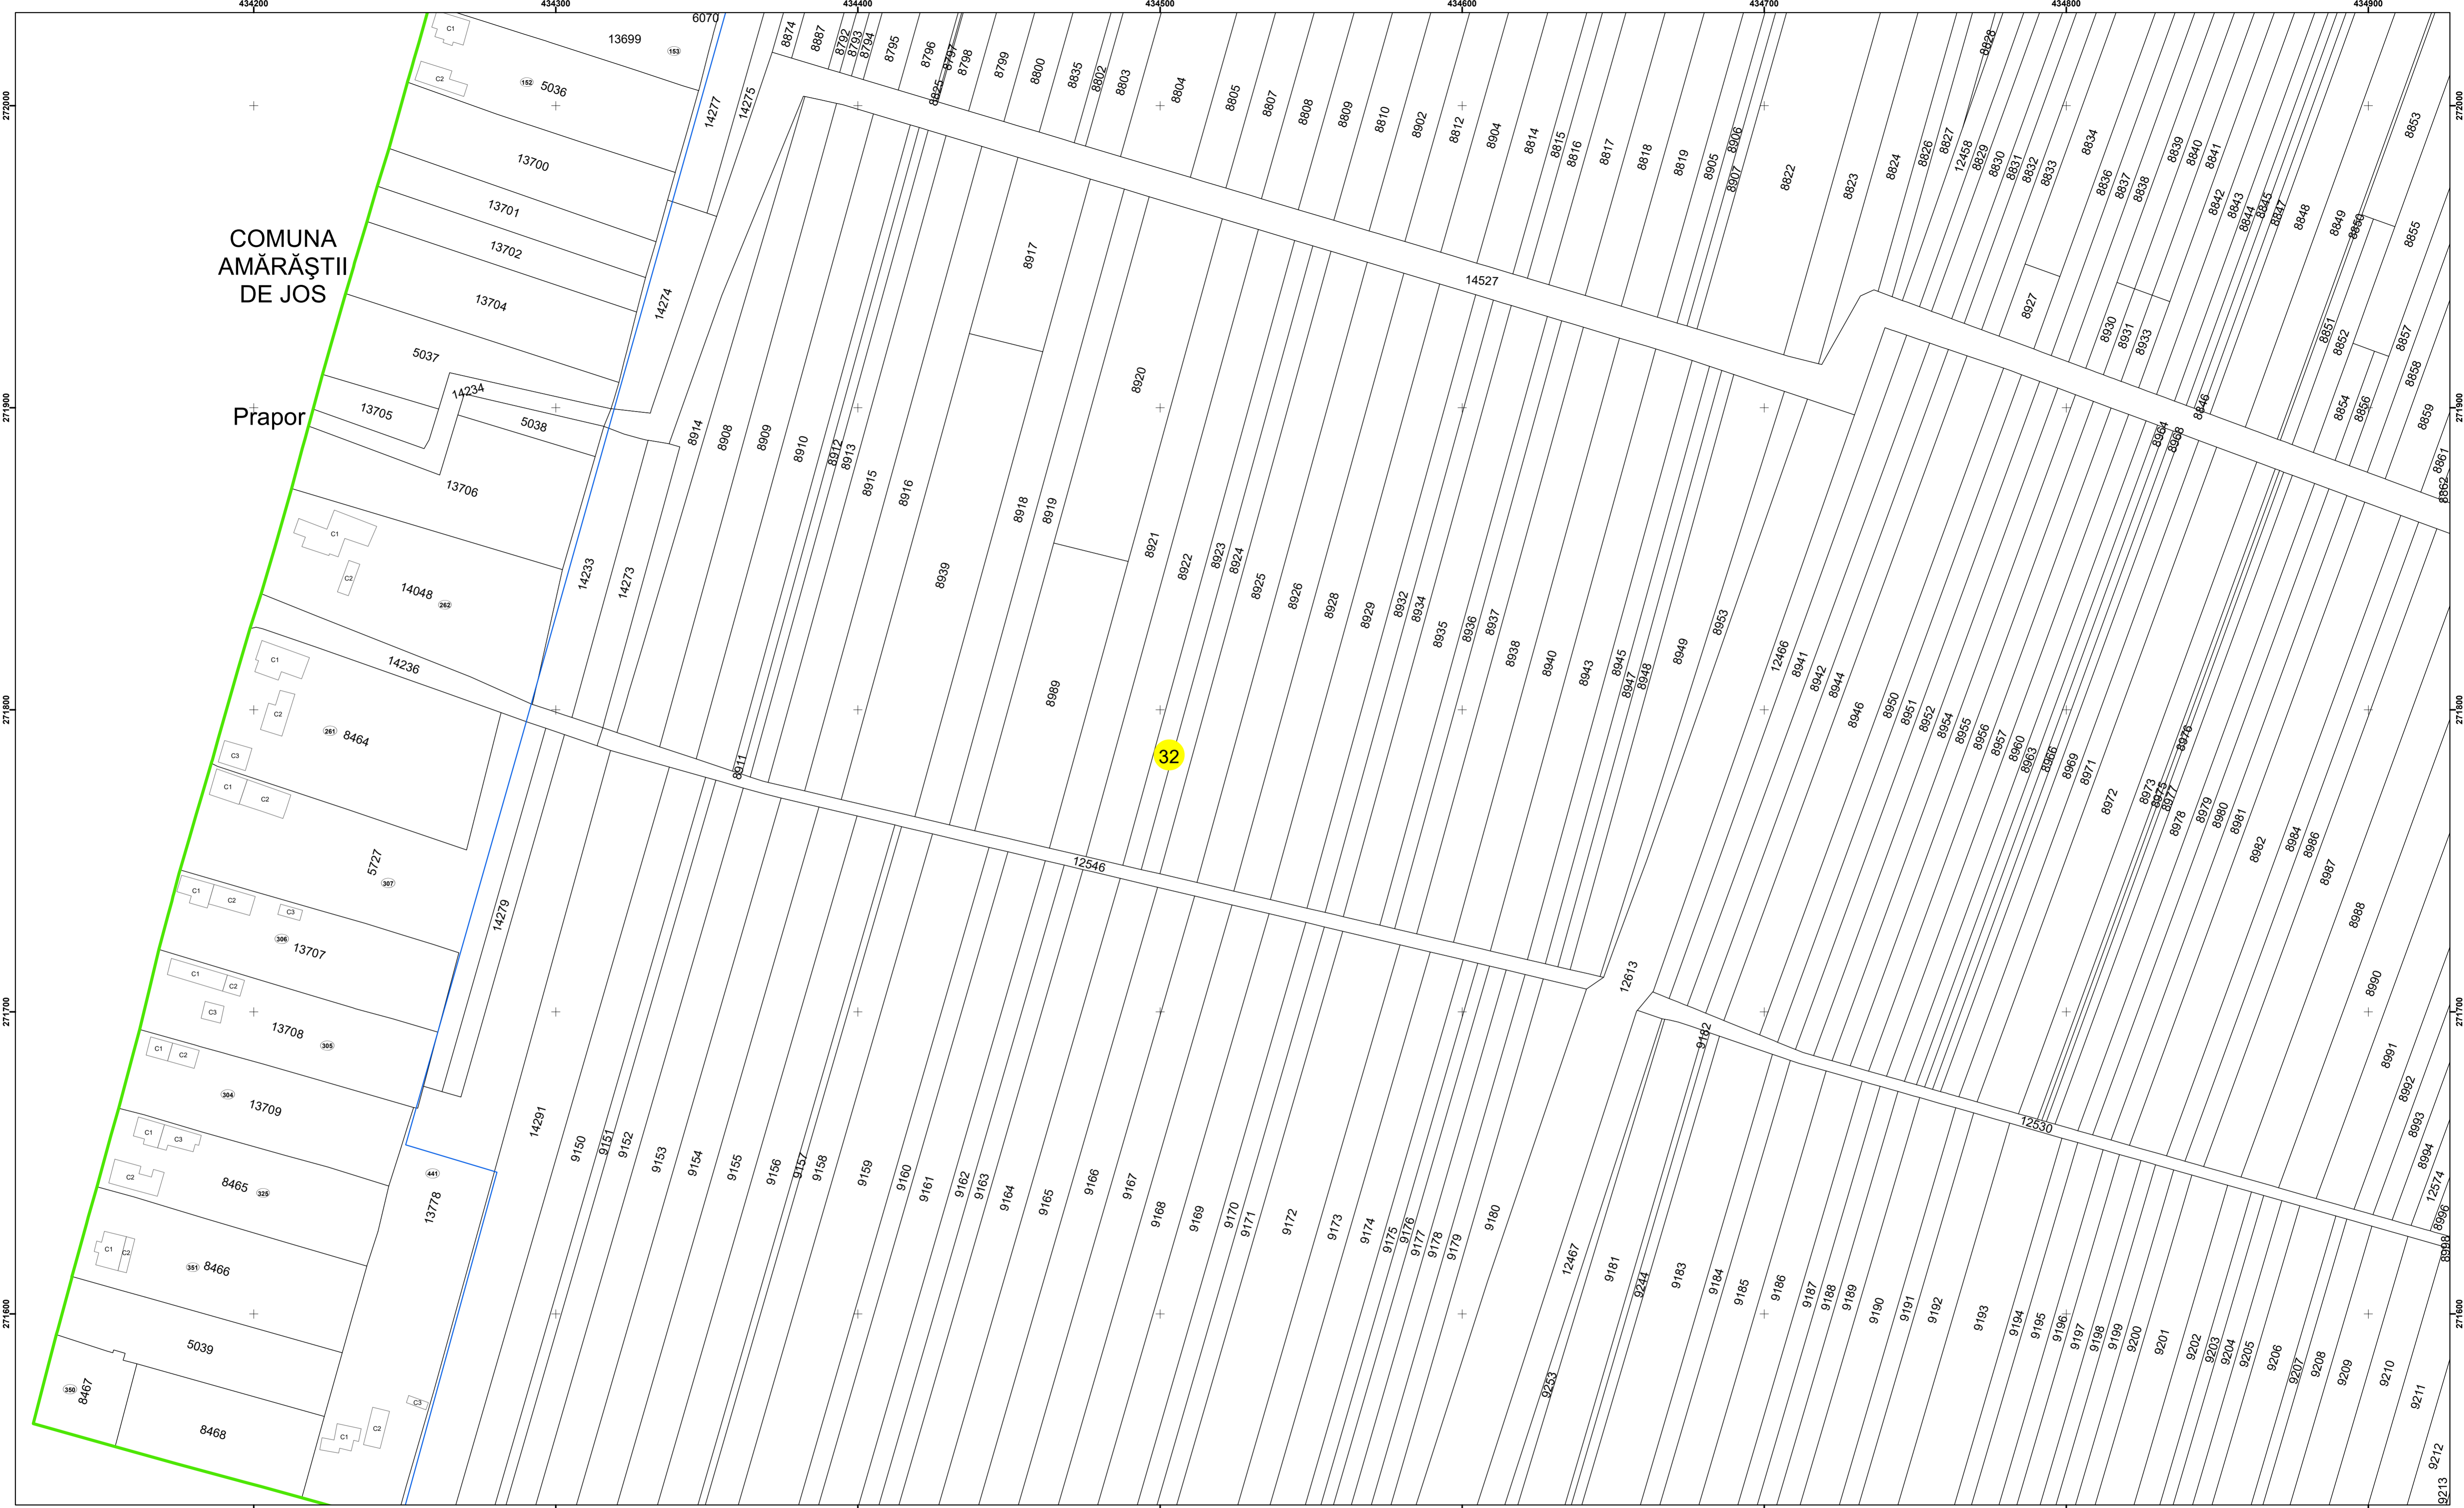

Spre publicare
Data: iunie 2023

PLAN CADASTRAL
Comuna Amărăștii de Jos
Județul Dolj
Sector Cadastral 32
Scara 1:1000, sistem de proiecție STEREO 70

COMUNA
AMĂRĂȘTII
DE JOS

Legendă

	Limită UAT		Număr Sector Cadastral
	Limită Intravilan	458	Identificator Teren
	Sector Cadastral		Număr Poștal
	Limită Imobil	C1	Număr Construcție
	Instituții		Calea Ferată

Executant: SC MEGAGIS SRL

Spre publicare
Data: iunie 2023

PLAN CADASTRAL
Comuna Amărăștii de Jos
Județul Dolj
Sector Cadastral 32
Scara 1:1000, sistem de proiecție STEREO 70

COMUNA
AMĂRAȘTII
DE JOS

Prapor