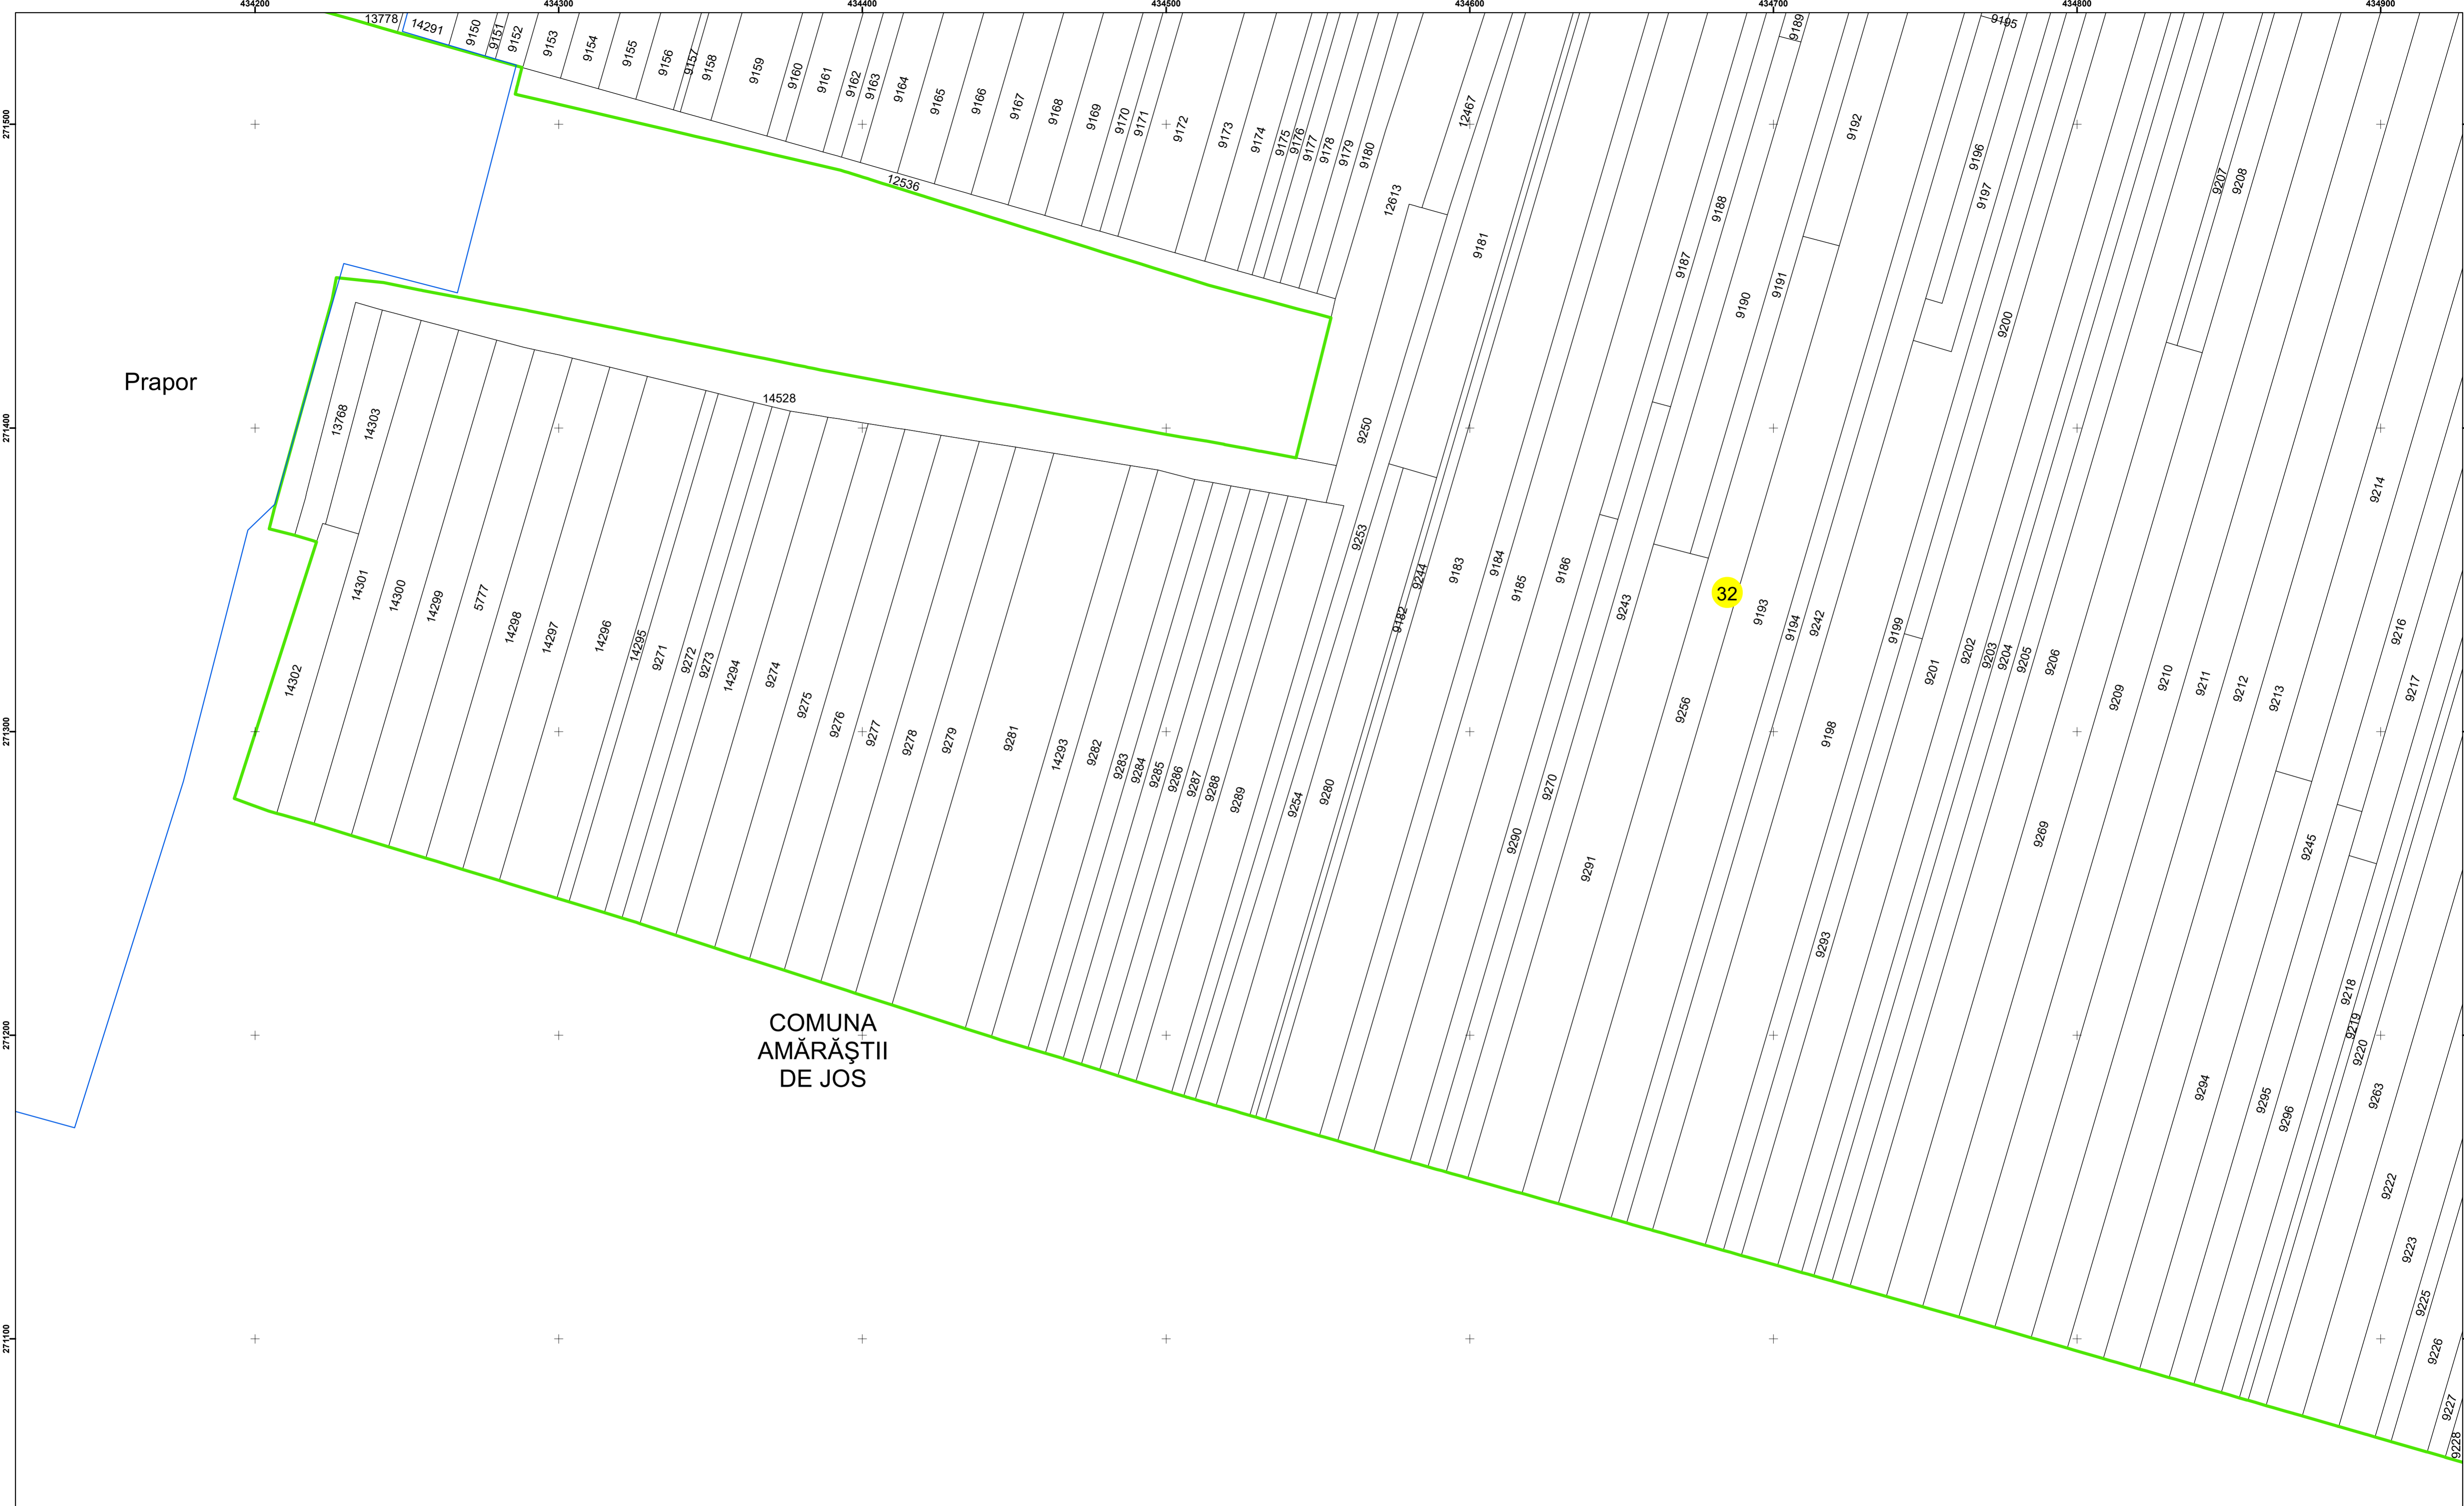

Legendă

	Limită UAT		Număr Sector Cadastral
	Limită Intravilan	458	Identificator Teren
	Sector Cadastral		Număr Poștal
	Limită Imobil	C1	Număr Construcție
	Instituții		Calea Ferată

Executant: SC MEGAGIS SRL

Spre publicare
Data: iunie 2023

PLAN CADASTRAL
Comuna Amărăștii de Jos
Județul Dolj
Sector Cadastral 32
Scara 1:1000, sistem de proiecție STEREO 70