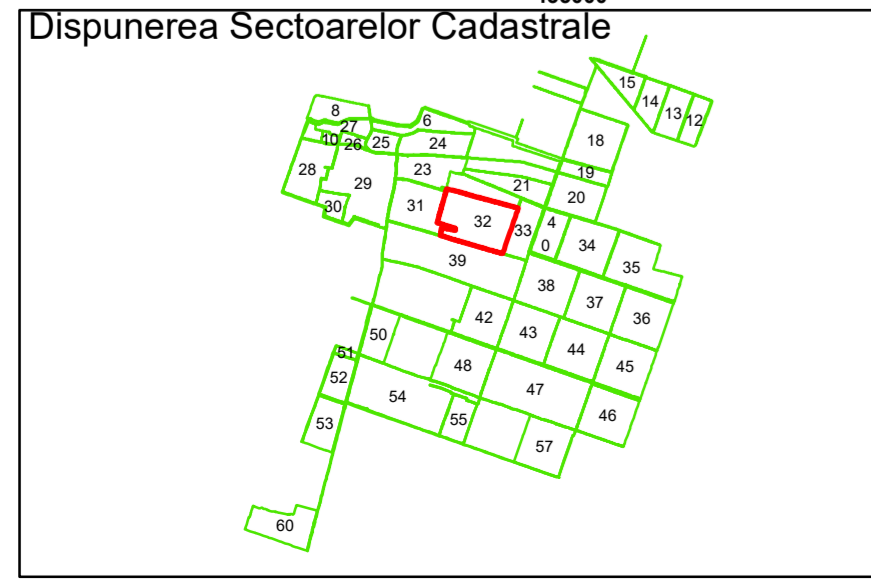

Legendă

	Limită UAT		Număr Sector Cadastral
	Limită Intravilan	458	Identificator Teren
	Sector Cadastral		Număr Poștal
	Limită Imobil	C1	Număr Construcție
	Instituții		Calea Ferată

Executant: SC MEGAGIS SRL

Spre publicare
Data: iunie 2023

PLAN CADASTRAL
Comuna Amărăștii de Jos
Județul Dolj
Sector Cadastral 32
Scara 1:1000, sistem de proiecție STEREO 70

COMUNA
AMĂRĂȘTII
DE JOS

Legendă

	Limită UAT		Număr Sector Cadastral
	Limită Intravilan	458	Identificator Teren
	Sector Cadastral		Număr Poștal
	Limită Imobil	C1	Număr Construcție
	Instituții		Calea Ferată

Executant: SC MEGAGIS SRL

Spre publicare
Data: iunie 2023

PLAN CADASTRAL
Comuna Amărăștii de Jos
Județul Dolj
Sector Cadastral 32
Scara 1:1000, sistem de proiecție STEREO 70

COMUNA
AMĂRAȘTII
DE JOS

Prapor

PLAN CADASTRAL
Comuna Amărăștii de Jos
Județul Dolj
Sector Cadastral 32
Scara 1:1000, sistem de proiecție STEREO 70

Legendă

	Limită UAT		Număr Sector Cadastral
	Limită Intravilan	458	Identificator Teren
	Sector Cadastral		Număr Poștal
	Limită Imobil	C1	Număr Construcție
	Instituții		Calea Ferată