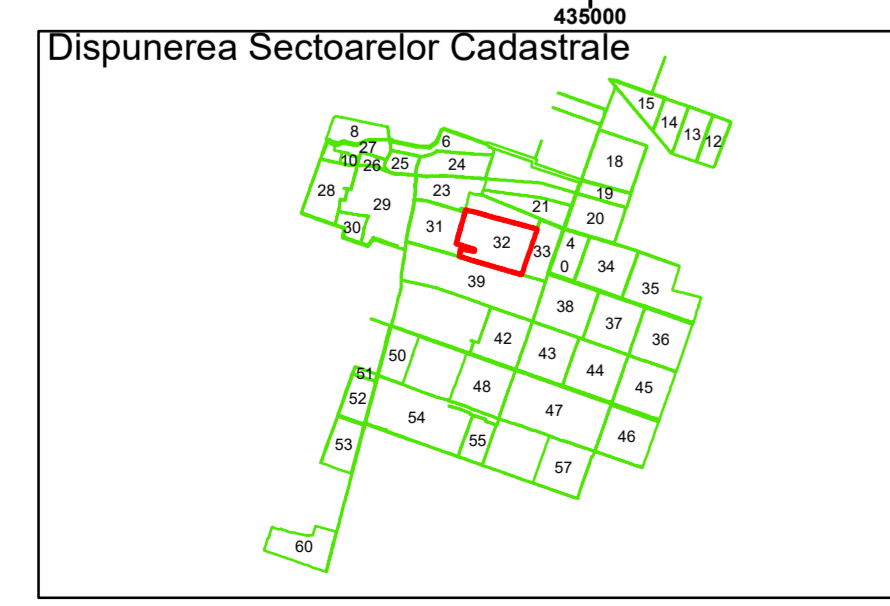

Spre publicare
Data: iunie 2023

PLAN CADASTRAL
Comuna Amărăștii de Jos
Județul Dolj
Sector Cadastral 32
Scara 1:1000, sistem de proiecție STEREO 70

COMUNA
AMĂRĂȘTII
DE JOS

Legendă

	Limită UAT		Număr Sector Cadastral
	Limită Intravilan	458	Identificator Teren
	Sector Cadastral		Număr Poștal
	Limită Imobil	C1	Număr Construcție
	Instituții		Calea Ferată

Executant: SC MEGAGIS SRL

Spre publicare
Data: iunie 2023

PLAN CADASTRAL
Comuna Amărăștii de Jos
Județul Dolj
Sector Cadastral 32
Scara 1:1000, sistem de proiecție STEREO 70

COMUNA
AMĂRAȘTII
DE JOS

Prapor

32

Legendă

	Limită UAT		Număr Sector Cadastral
	Limită Intravilan	458	Identificator Teren
	Sector Cadastral		Număr Poștal
	Limită Imobil	C1	Număr Construcție
	Instituții		Calea Ferată

Executant: SC MEGAGIS SRL