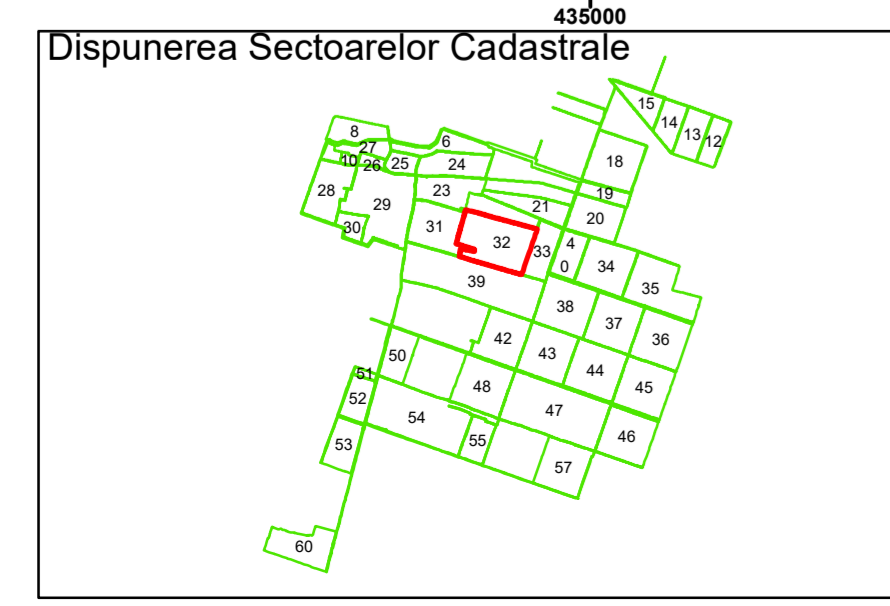

PLAN CADASTRAL
Comuna Amărăștii de Jos
Județul Dolj
Sector Cadastral 32
Scara 1:1000, sistem de proiecție STEREO 70

Legendă

	Limită UAT		Număr Sector Cadastral
	Limită Intravilan	458	Identificator Teren
	Sector Cadastral		Număr Poștal
	Limită Imobil	C1	Număr Construcție
	Instituții		Calea Ferată

Executant: SC MEGAGIS SRL

Spre publicare
Data: iunie 2023

PLAN CADASTRAL
Comuna Amărăștii de Jos
Județul Dolj
Sector Cadastral 32
Scara 1:1000, sistem de proiecție STEREO 70

Legendă

	Limită UAT		Număr Sector Cadastral
	Limită Intravilan	458	Identificator Teren
	Sector Cadastral		Număr Poștal
	Limită Imobil	C1	Număr Construcție
	Instituții		Calea Ferată