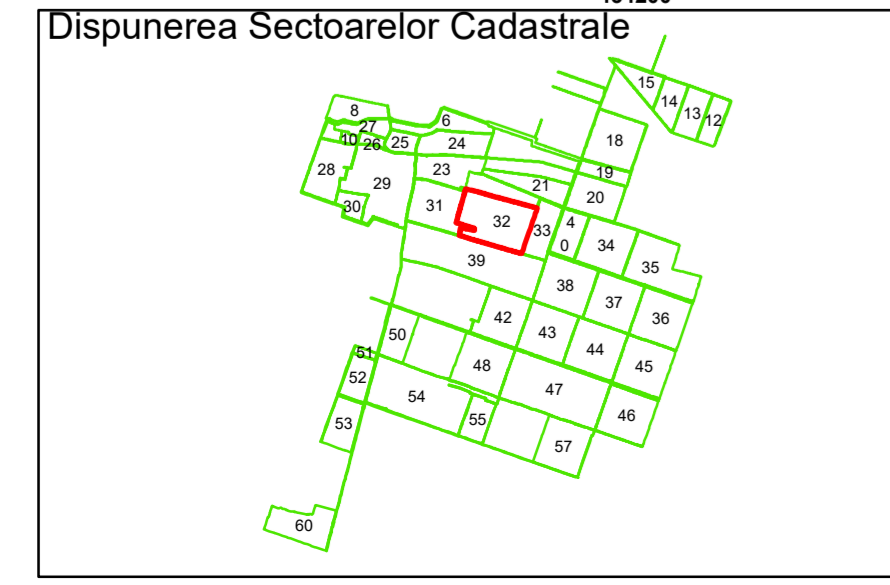

Spre publicare
Data: iunie 2023

PLAN CADASTRAL
Comuna Amărăștii de Jos
Județul Dolj
Sector Cadastral 32
Scara 1:1000, sistem de proiecție STEREO 70

COMUNA
AMĂRĂȘTII
DE JOS

Legendă

	Limită UAT		Număr Sector Cadastral
	Limită Intravilan	458	Identificator Teren
	Sector Cadastral		Număr Poștal
	Limită Imobil	C1	Număr Construcție
	Instituții		Calea Ferată

Executant: SC MEGAGIS SRL

Spre publicare
Data: iunie 2023

PLAN CADASTRAL
Comuna Amărăștii de Jos
Județul Dolj
Sector Cadastral 32
Scara 1:1000, sistem de proiecție STEREO 70

COMUNA
AMĂRAȘTII
DE JOS

Prapor

32

Legendă

	Limită UAT		Număr Sector Cadastral
	Limită Intravilan	458	Identificator Teren
	Sector Cadastral		Număr Poștal
	Limită Imobil	C1	Număr Construcție
	Instituții		Calea Ferată

Executant: SC MEGAGIS SRL