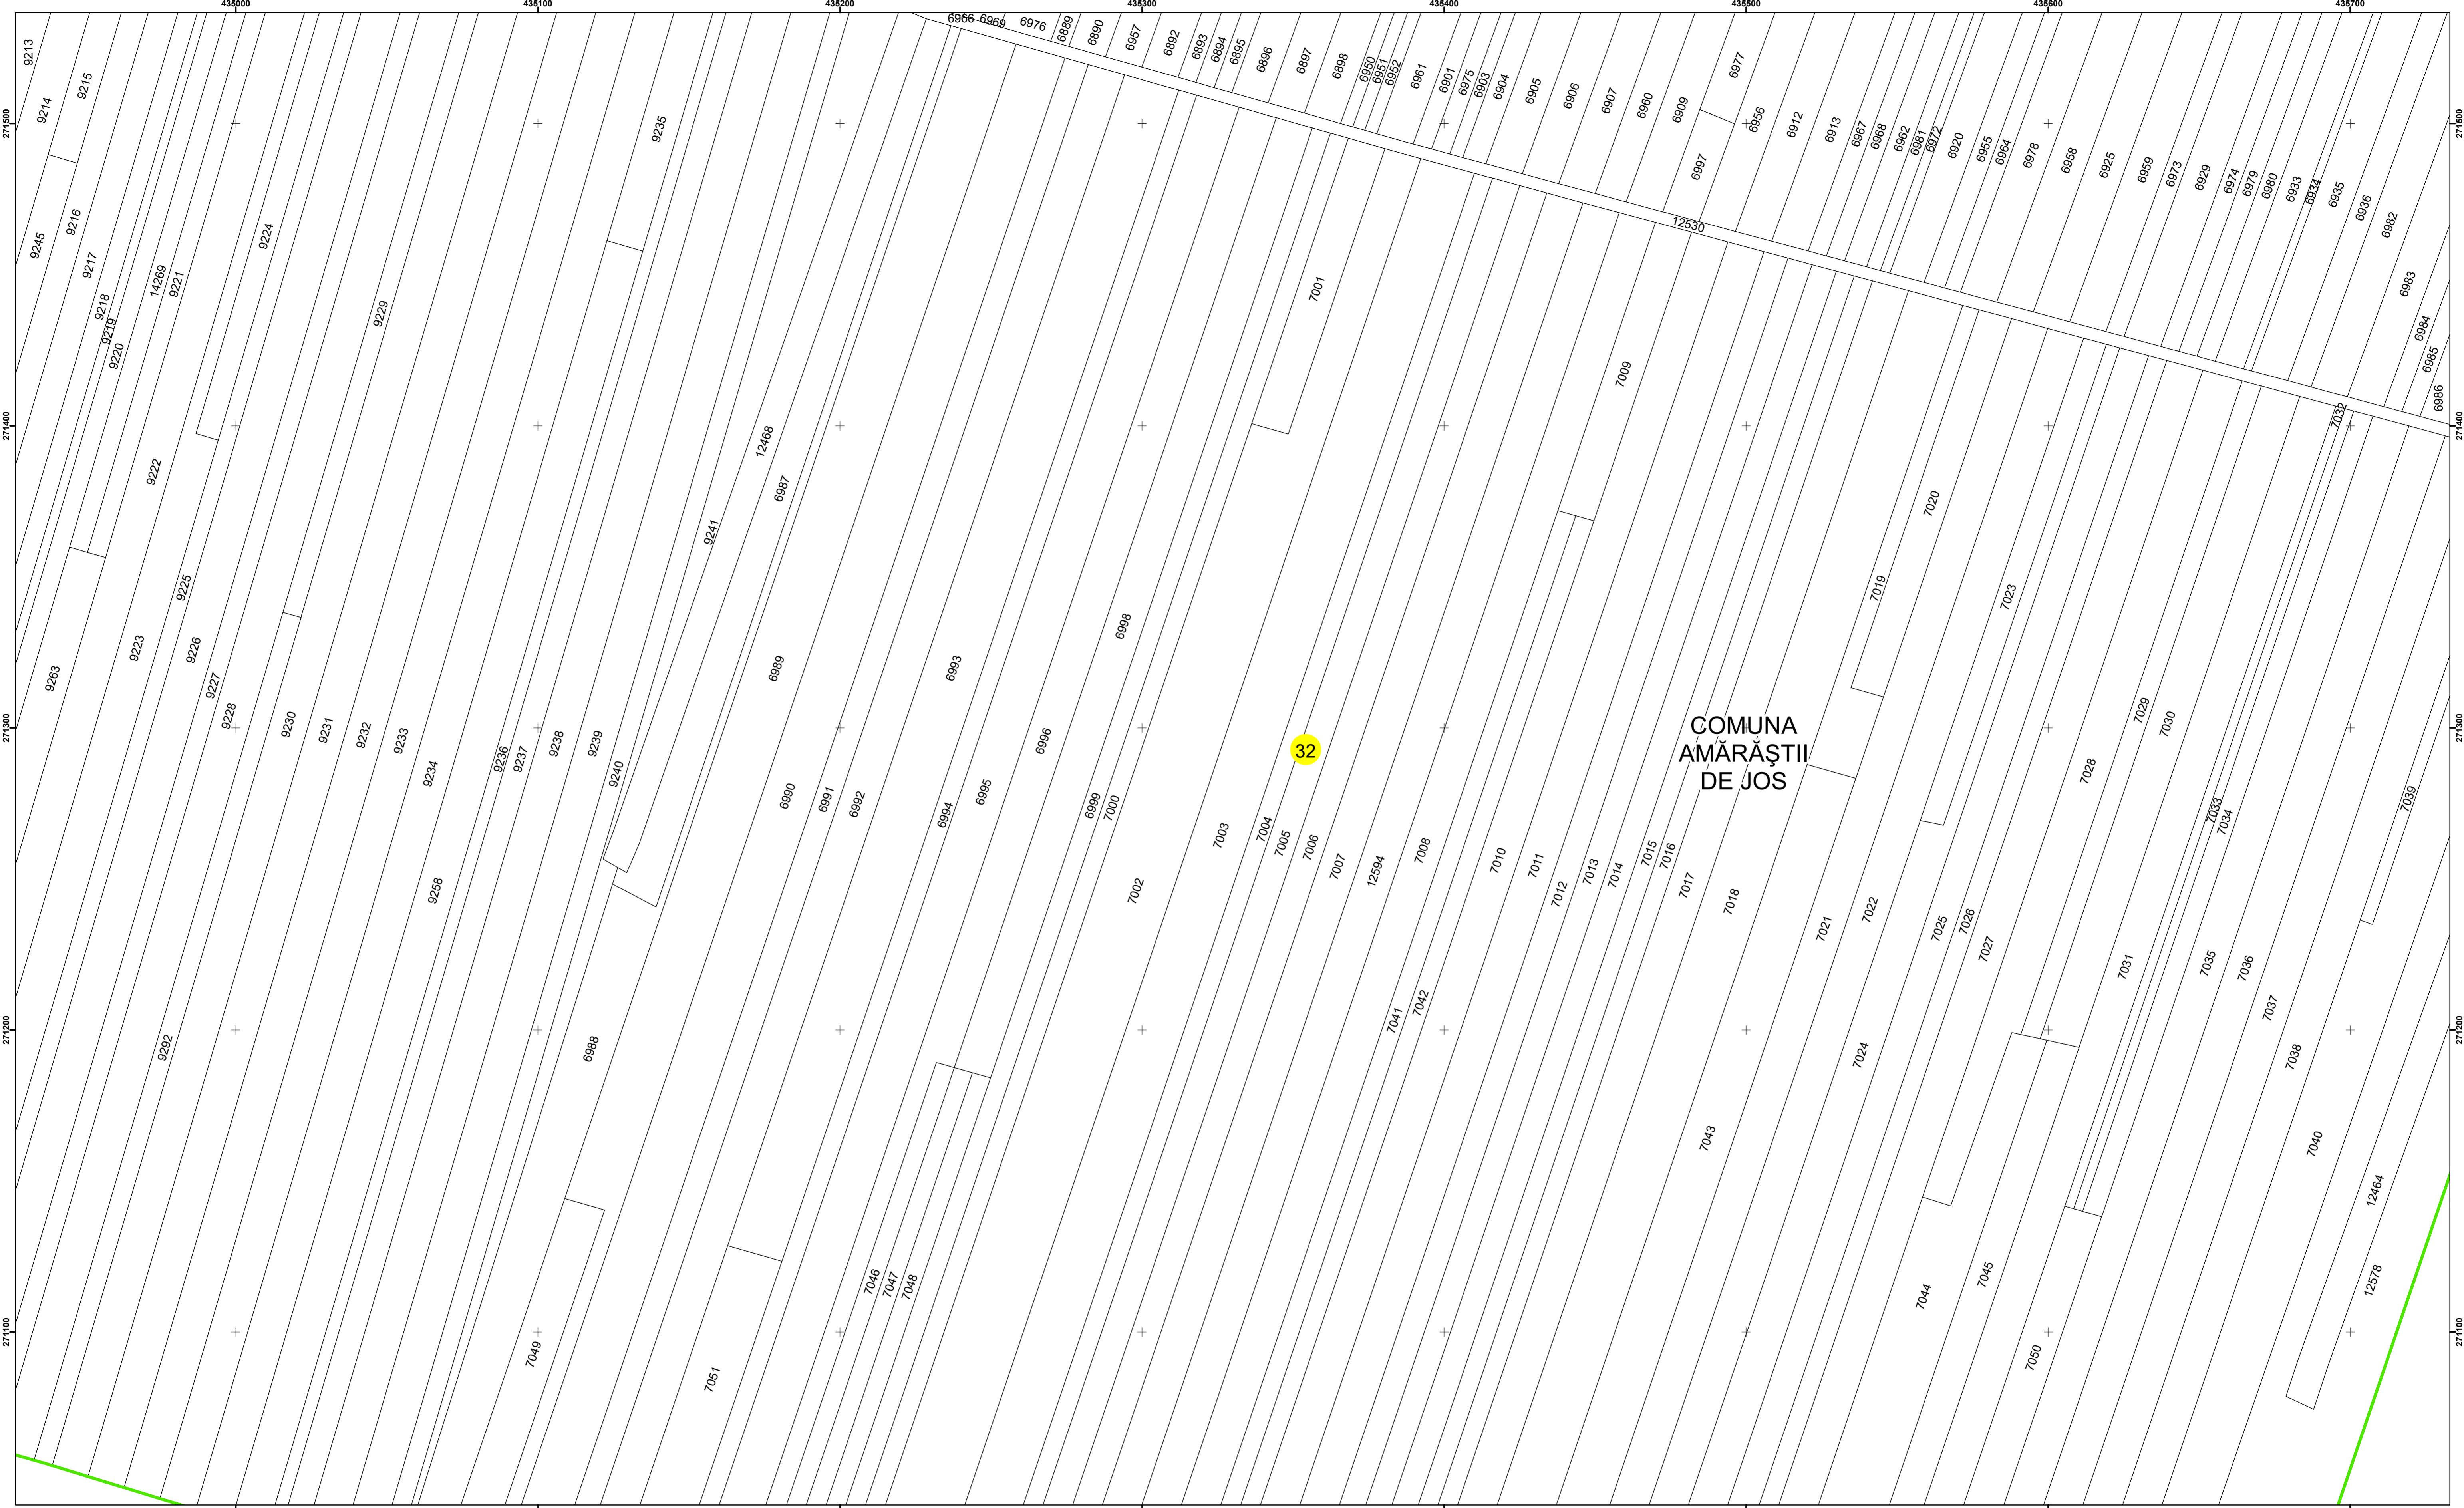

COMUNA
AMĂRAȘTII
DE JOS

32