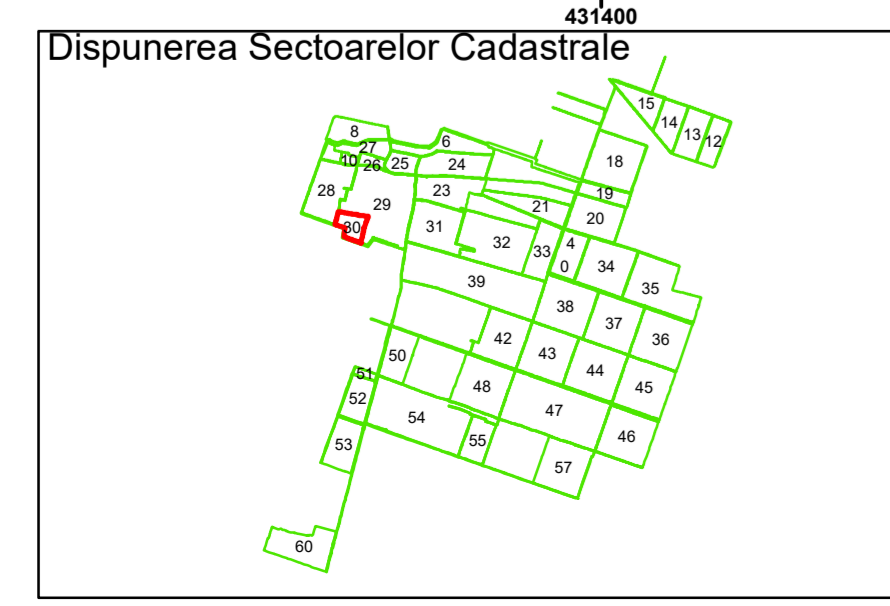

COMUNA  
AMĂRĂȘTII  
DE JOS

Amărăștii  
de Jos

30

**Legendă**

	Limită UAT		Număr Sector Cadastral
	Limită Intravilan	458	Identificator Teren
	Sector Cadastral		Număr Poștal
	Limită Imobil	C1	Număr Construcție
	Instituții		Calea Ferată

Executant: SC MEGAGIS SRL

Spre publicare  
Data: iunie 2023

**PLAN CADASTRAL**  
Comuna Amărăștii de Jos  
Județul Dolj  
Sector Cadastral 30  
Scara 1:1000, sistem de proiecție STEREO 70

**Legendă**

	Limită UAT		Număr Sector Cadastral
	Limită Intravilan	458	Identificator Teren
	Sector Cadastral		Număr Poștal
	Limită Imobil	C1	Număr Construcție
	Instituții		Calea Ferată

Executant: SC MEGAGIS SRL

Spre publicare  
Data: iunie 2023

**PLAN CADASTRAL**  
Comuna Amărăștii de Jos  
Județul Dolj  
Sector Cadastral 30  
Scara 1:1000, sistem de proiecție STEREO 70