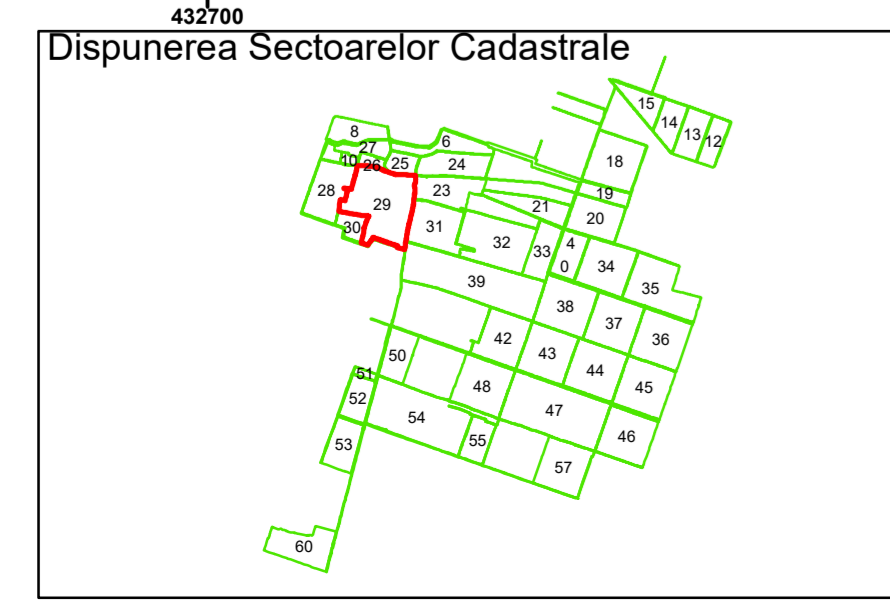

Spre publicare
Data: iunie 2023

PLAN CADASTRAL
Comuna Amărăștii de Jos
Județul Dolj
Sector Cadastral 29
Scara 1:1000, sistem de proiecție STEREO 70

Legendă

	Limită UAT		Număr Sector Cadastral
	Limită Intravilan	458	Identificator Teren
	Sector Cadastral		Număr Poștal
	Limită Imobil	C1	Număr Construcție
	Instituții		Calea Ferată

Executant: SC MEGAGIS SRL

Spre publicare
Data: iunie 2023

PLAN CADASTRAL
Comuna Amărăștii de Jos
Județul Dolj
Sector Cadastral 29
Scara 1:1000, sistem de proiecție STEREO 70

Legendă

	Limită UAT		Număr Sector Cadastral
	Limită Intravilan	458	Identificator Teren
	Sector Cadastral		Număr Poștal
	Limită Imobil	C1	Număr Construcție
	Instituții		Calea Ferată