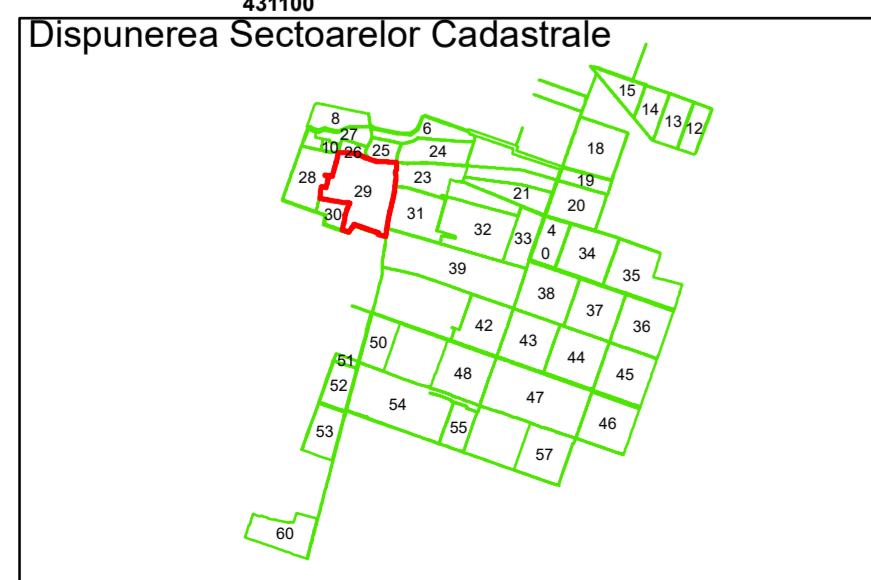

Prapor

Legendă

	Limită UAT		Număr Sector Cadastral
	Limită Intravilan	458	Identificator Teren
	Sector Cadastral		Număr Poștal
	Limită Imobil	C1	Număr Construcție
	Instituții		Calea Ferată

Executant: SC MEGAGIS SRL

Spre publicare
Data: iunie 2023

PLAN CADASTRAL
Comuna Amărăștii de Jos
Județul Dolj
Sector Cadastral 29
Scara 1:1000, sistem de proiecție STEREO 70

Legendă

	Limită UAT		Număr Sector Cadastral
	Limită Intravilan	458	Identificator Teren
	Sector Cadastral		Număr Poștal
	Limită Imobil	C1	Număr Construcție
	Instituții		Calea Ferată