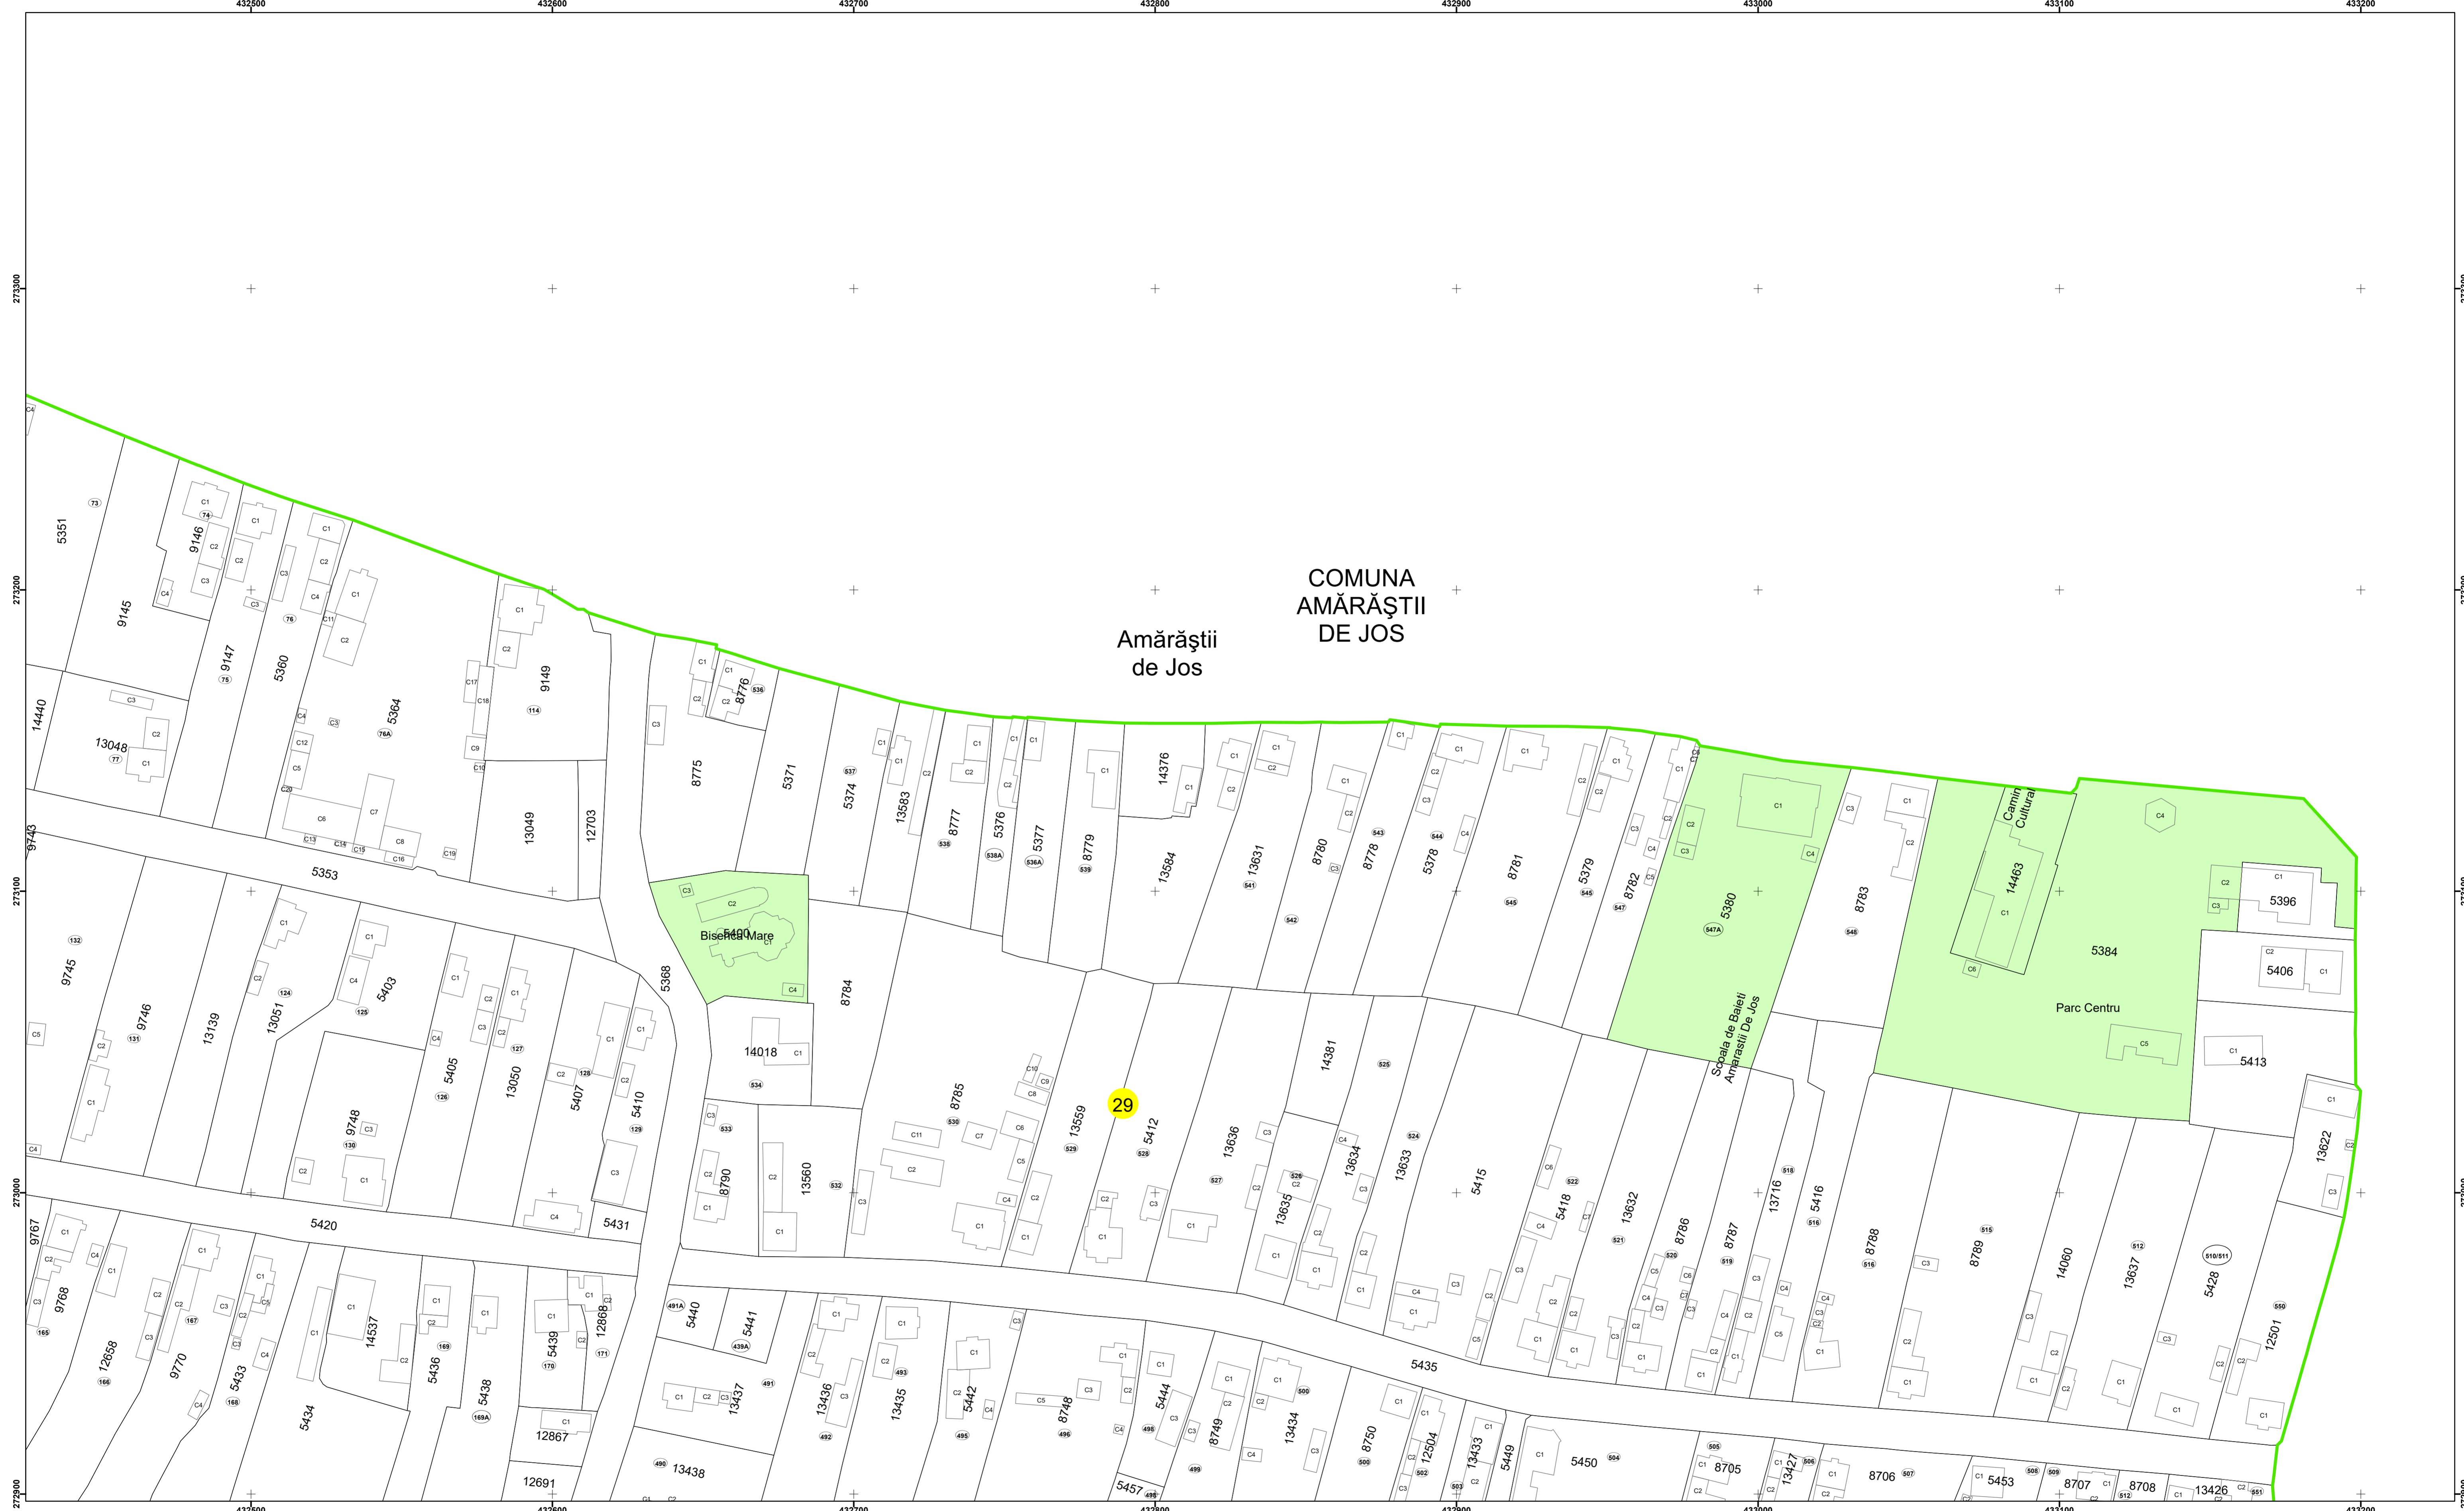

Executant: SC MEGAGIS SRL

Spre publicare
Data: iunie 2023

PLAN CADASTRAL
Comuna Amărăștii de Jos
Județul Dolj
Sector Cadastral 29
Scara 1:1000, sistem de proiecție STEREO 70

COMUNA
AMĂRĂȘTII
DE JOS

29

Legendă