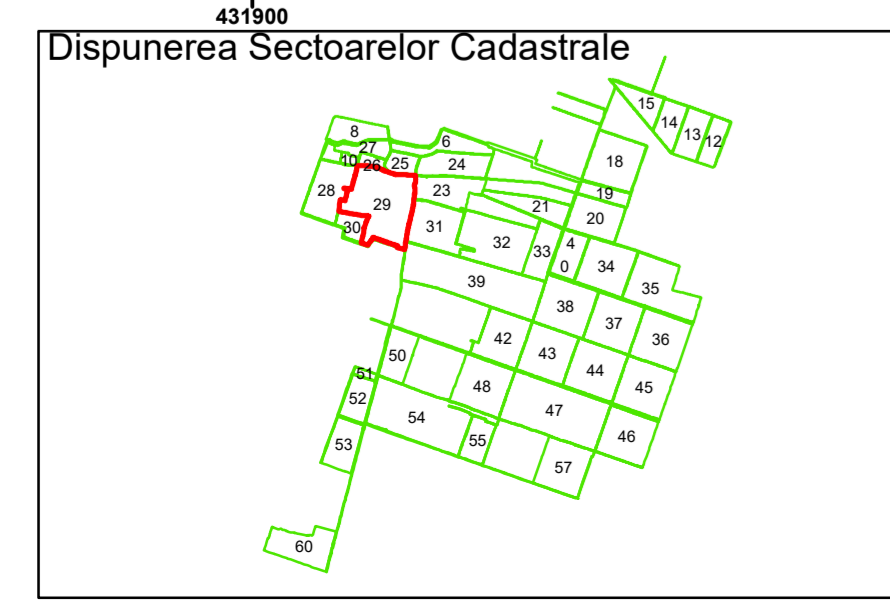

Spre publicare
Data: iunie 2023

PLAN CADASTRAL

Comuna Amărăștii de Jos
Județul Dolj
Sector Cadastral 29

Scara 1:1000, sistem de proiecție STEREO 70

Amărăștii de Jos

COMUNA AMĂRĂȘTII DE JOS

Prapor

29

Legendă

	Limită UAT		Număr Sector Cadastral
	Limită Intravilan	458	Identificator Teren
	Sector Cadastral		Număr Poștal
	Limită Imobil	C1	Număr Construcție
	Instituții		Calea Ferată

Executant: SC MEGAGIS SRL

Spre publicare
Data: iunie 2023

PLAN CADASTRAL
Comuna Amărăștii de Jos
Județul Dolj
Sector Cadastral 29
Scara 1:1000, sistem de proiecție STEREO 70

Legendă

	Limită UAT		Număr Sector Cadastral
	Limită Intravilan	458	Identificator Teren
	Sector Cadastral		Număr Poștal
	Limită Imobil	C1	Număr Construcție
	Instituții		Calea Ferată