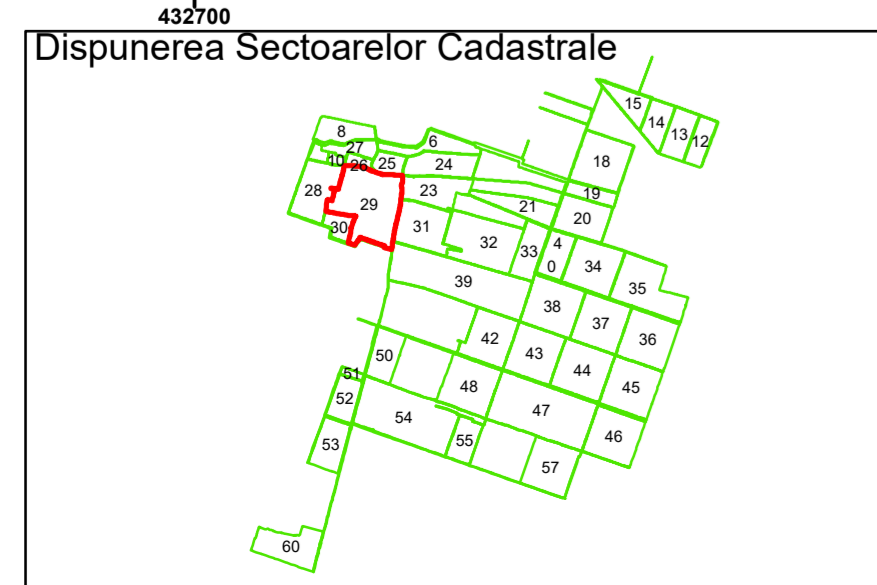

Legendă

	Limită UAT		Număr Sector Cadastral
	Limită Intravilan	458	Identificator Teren
	Sector Cadastral		Număr Poștal
	Limită Imobil	C1	Număr Construcție
	Instituții		Calea Ferată

Executant: SC MEGAGIS SRL

Spre publicare
Data: iunie 2023

PLAN CADASTRAL
Comuna Amărăștii de Jos
Județul Dolj
Sector Cadastral 29
Scara 1:1000, sistem de proiecție STEREO 70