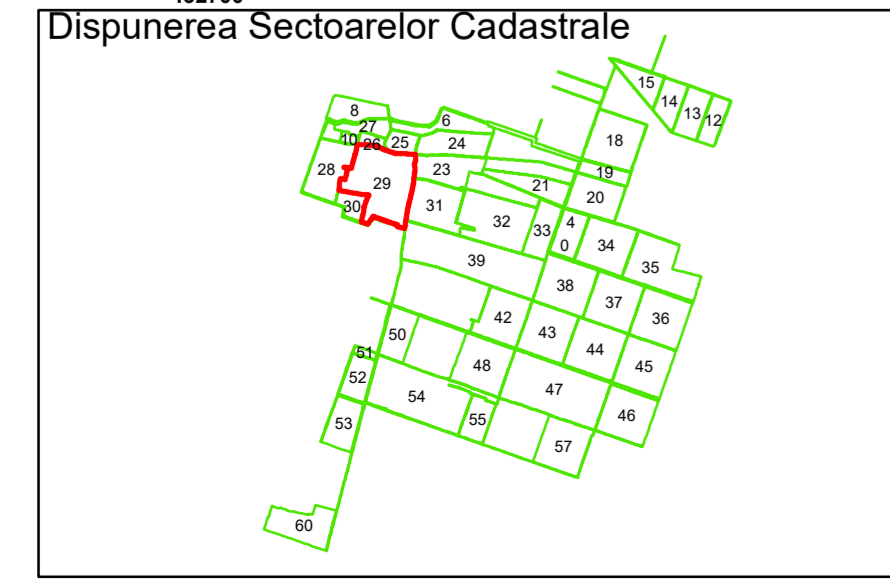

Spre publicare
Data: iunie 2023

PLAN CADASTRAL

Comuna Amărăștii de Jos
Județul Dolj
Sector Cadastral 29

Scara 1:1000, sistem de proiecție STEREO 70

Amărăștii de Jos

COMUNA AMĂRĂȘTII DE JOS

Prapor

29