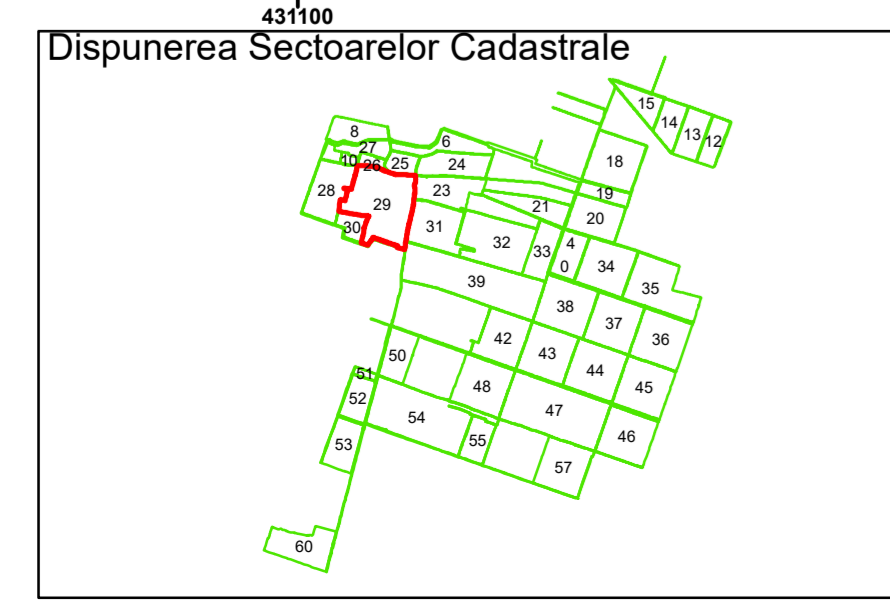

Executant: SC MEGAGIS SRL

Spre publicare
Data: iunie 2023

PLAN CADASTRAL
Comuna Amărăștii de Jos
Județul Dolj
Sector Cadastral 29
Scara 1:1000, sistem de proiecție STEREO 70

COMUNA
AMĂRĂȘTII
DE JOS

29

Legendă

PLAN CADASTRAL
Comuna Amărăștii de Jos
Județul Dolj
Sector Cadastral 29
Scara 1:1000, sistem de proiecție STEREO 70

Legendă

	Limită UAT		Număr Sector Cadastral
	Limită Intravilan	458	Identificator Teren
	Sector Cadastral		Număr Poștal
	Limită Imobil	C1	Număr Construcție
	Instituții		Calea Ferată

Spre publicare
Data: iunie 2023

PLAN CADASTRAL

Comuna Amărăștii de Jos
Județul Dolj
Sector Cadastral 29

Scara 1:1000, sistem de proiecție STEREO 70

Amărăștii de Jos

COMUNA AMĂRĂȘTII DE JOS

Prapor

29

Spre publicare
Data: iunie 2023

PLAN CADASTRAL
Comuna Amărăștii de Jos
Județul Dolj
Sector Cadastral 29
Scara 1:1000, sistem de proiecție STEREO 70

Legendă

	Limită UAT		Număr Sector Cadastral
	Limită Intravilan	458	Identificator Teren
	Sector Cadastral		Număr Poștal
	Limită Imobil	C1	Număr Construcție
	Instituții		Calea Ferată