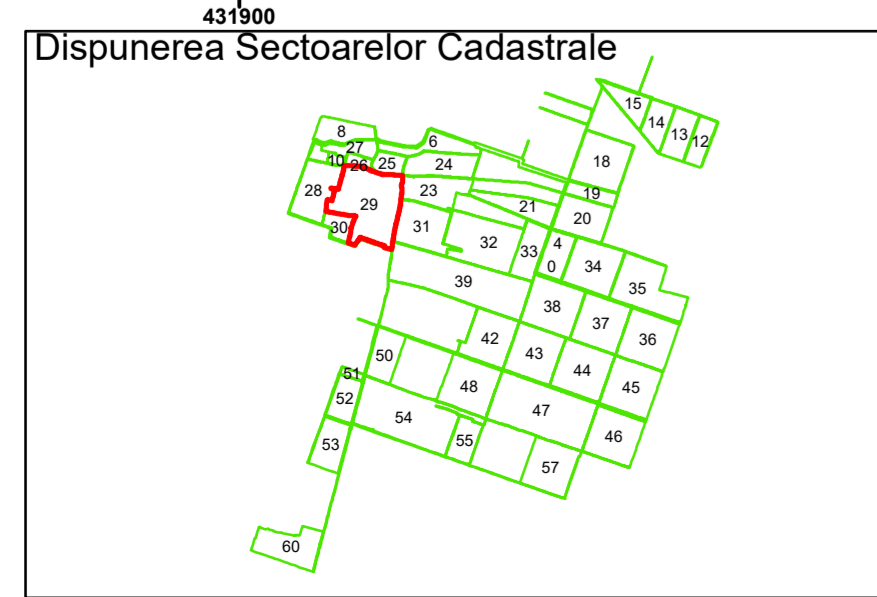

PLAN CADASTRAL
Comuna Amărăștii de Jos
Județul Dolj
Sector Cadastral 29
Scara 1:1000, sistem de proiecție STEREO 70

Legendă

	Limită UAT		Număr Sector Cadastral
	Limită Intravilan	458	Identificator Teren
	Sector Cadastral		Număr Poștal
	Limită Imobil	C1	Număr Construcție
	Instituții		Calea Ferată

Executant: SC MEGAGIS SRL

Spre publicare
Data: iunie 2023

PLAN CADASTRAL
Comuna Amărăștii de Jos
Județul Dolj
Sector Cadastral 29
Scara 1:1000, sistem de proiecție STEREO 70

Legendă

	Limită UAT		Număr Sector Cadastral
	Limită Intravilan	458	Identificator Teren
	Sector Cadastral		Număr Poștal
	Limită Imobil	C1	Număr Construcție
	Instituții		Calea Ferată

Spre publicare
Data: iunie 2023

PLAN CADASTRAL
Comuna Amărăștii de Jos
Județul Dolj
Sector Cadastral 29
Scara 1:1000, sistem de proiecție STEREO 70

Legendă

	Limită UAT		Număr Sector Cadastral
	Limită Intravilan	458	Identificator Teren
	Sector Cadastral		Număr Poștal
	Limită Imobil	C1	Număr Construcție
	Instituții		Calea Ferată