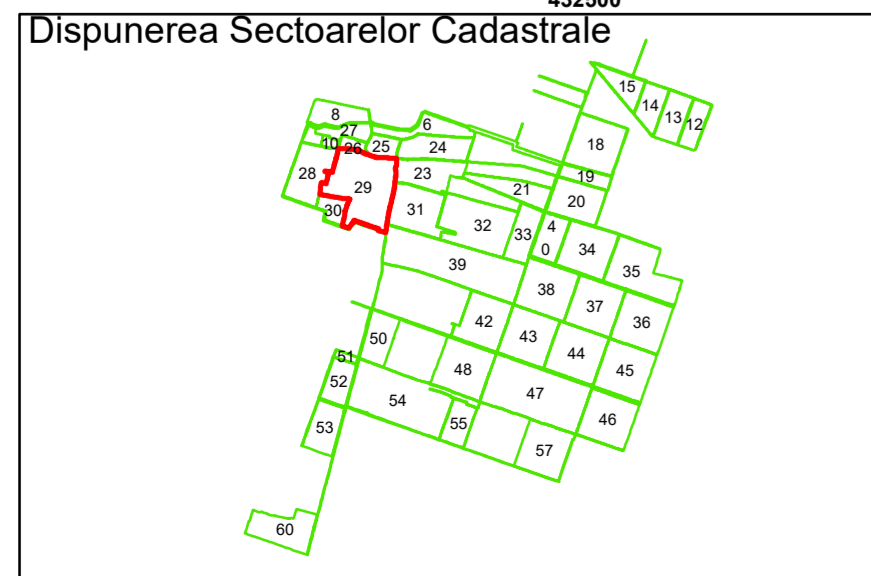

Amărăștii
de Jos

COMUNA
AMĂRĂȘTII
DE JOS

Școala Mixta
Amărăștii
De Jos

Legendă

	Limită UAT		Număr Sector Cadastral
	Limită Intravilan	458	Identificator Teren
	Sector Cadastral		Număr Poștal
	Limită Imobil	C1	Număr Construcție
	Instituții		Calea Ferată

Executant: SC MEGAGIS SRL

Spre publicare
Data: iunie 2023

PLAN CADASTRAL
Comuna Amărăștii de Jos
Județul Dolj
Sector Cadastral 29
Scara 1:1000, sistem de proiecție STEREO 70

COMUNA
AMĂRĂȘTII
DE JOS

29

Legendă

	Limită UAT		Număr Sector Cadastral
	Limită Intravilan	458	Identificator Teren
	Sector Cadastral		Număr Poștal
	Limită Imobil	C1	Număr Construcție
	Instituții		Calea Ferată

Executant: SC MEGAGIS SRL

Spre publicare
Data: iunie 2023

Spre publicare
Data: iunie 2023

PLAN CADASTRAL
Comuna Amărăștii de Jos
Județul Dolj
Sector Cadastral 29
Scara 1:1000, sistem de proiecție STEREO 70

Legendă

	Limită UAT		Număr Sector Cadastral
	Limită Intravilan	458	Identificator Teren
	Sector Cadastral		Număr Poștal
	Limită Imobil	C1	Număr Construcție
	Instituții		Calea Ferată