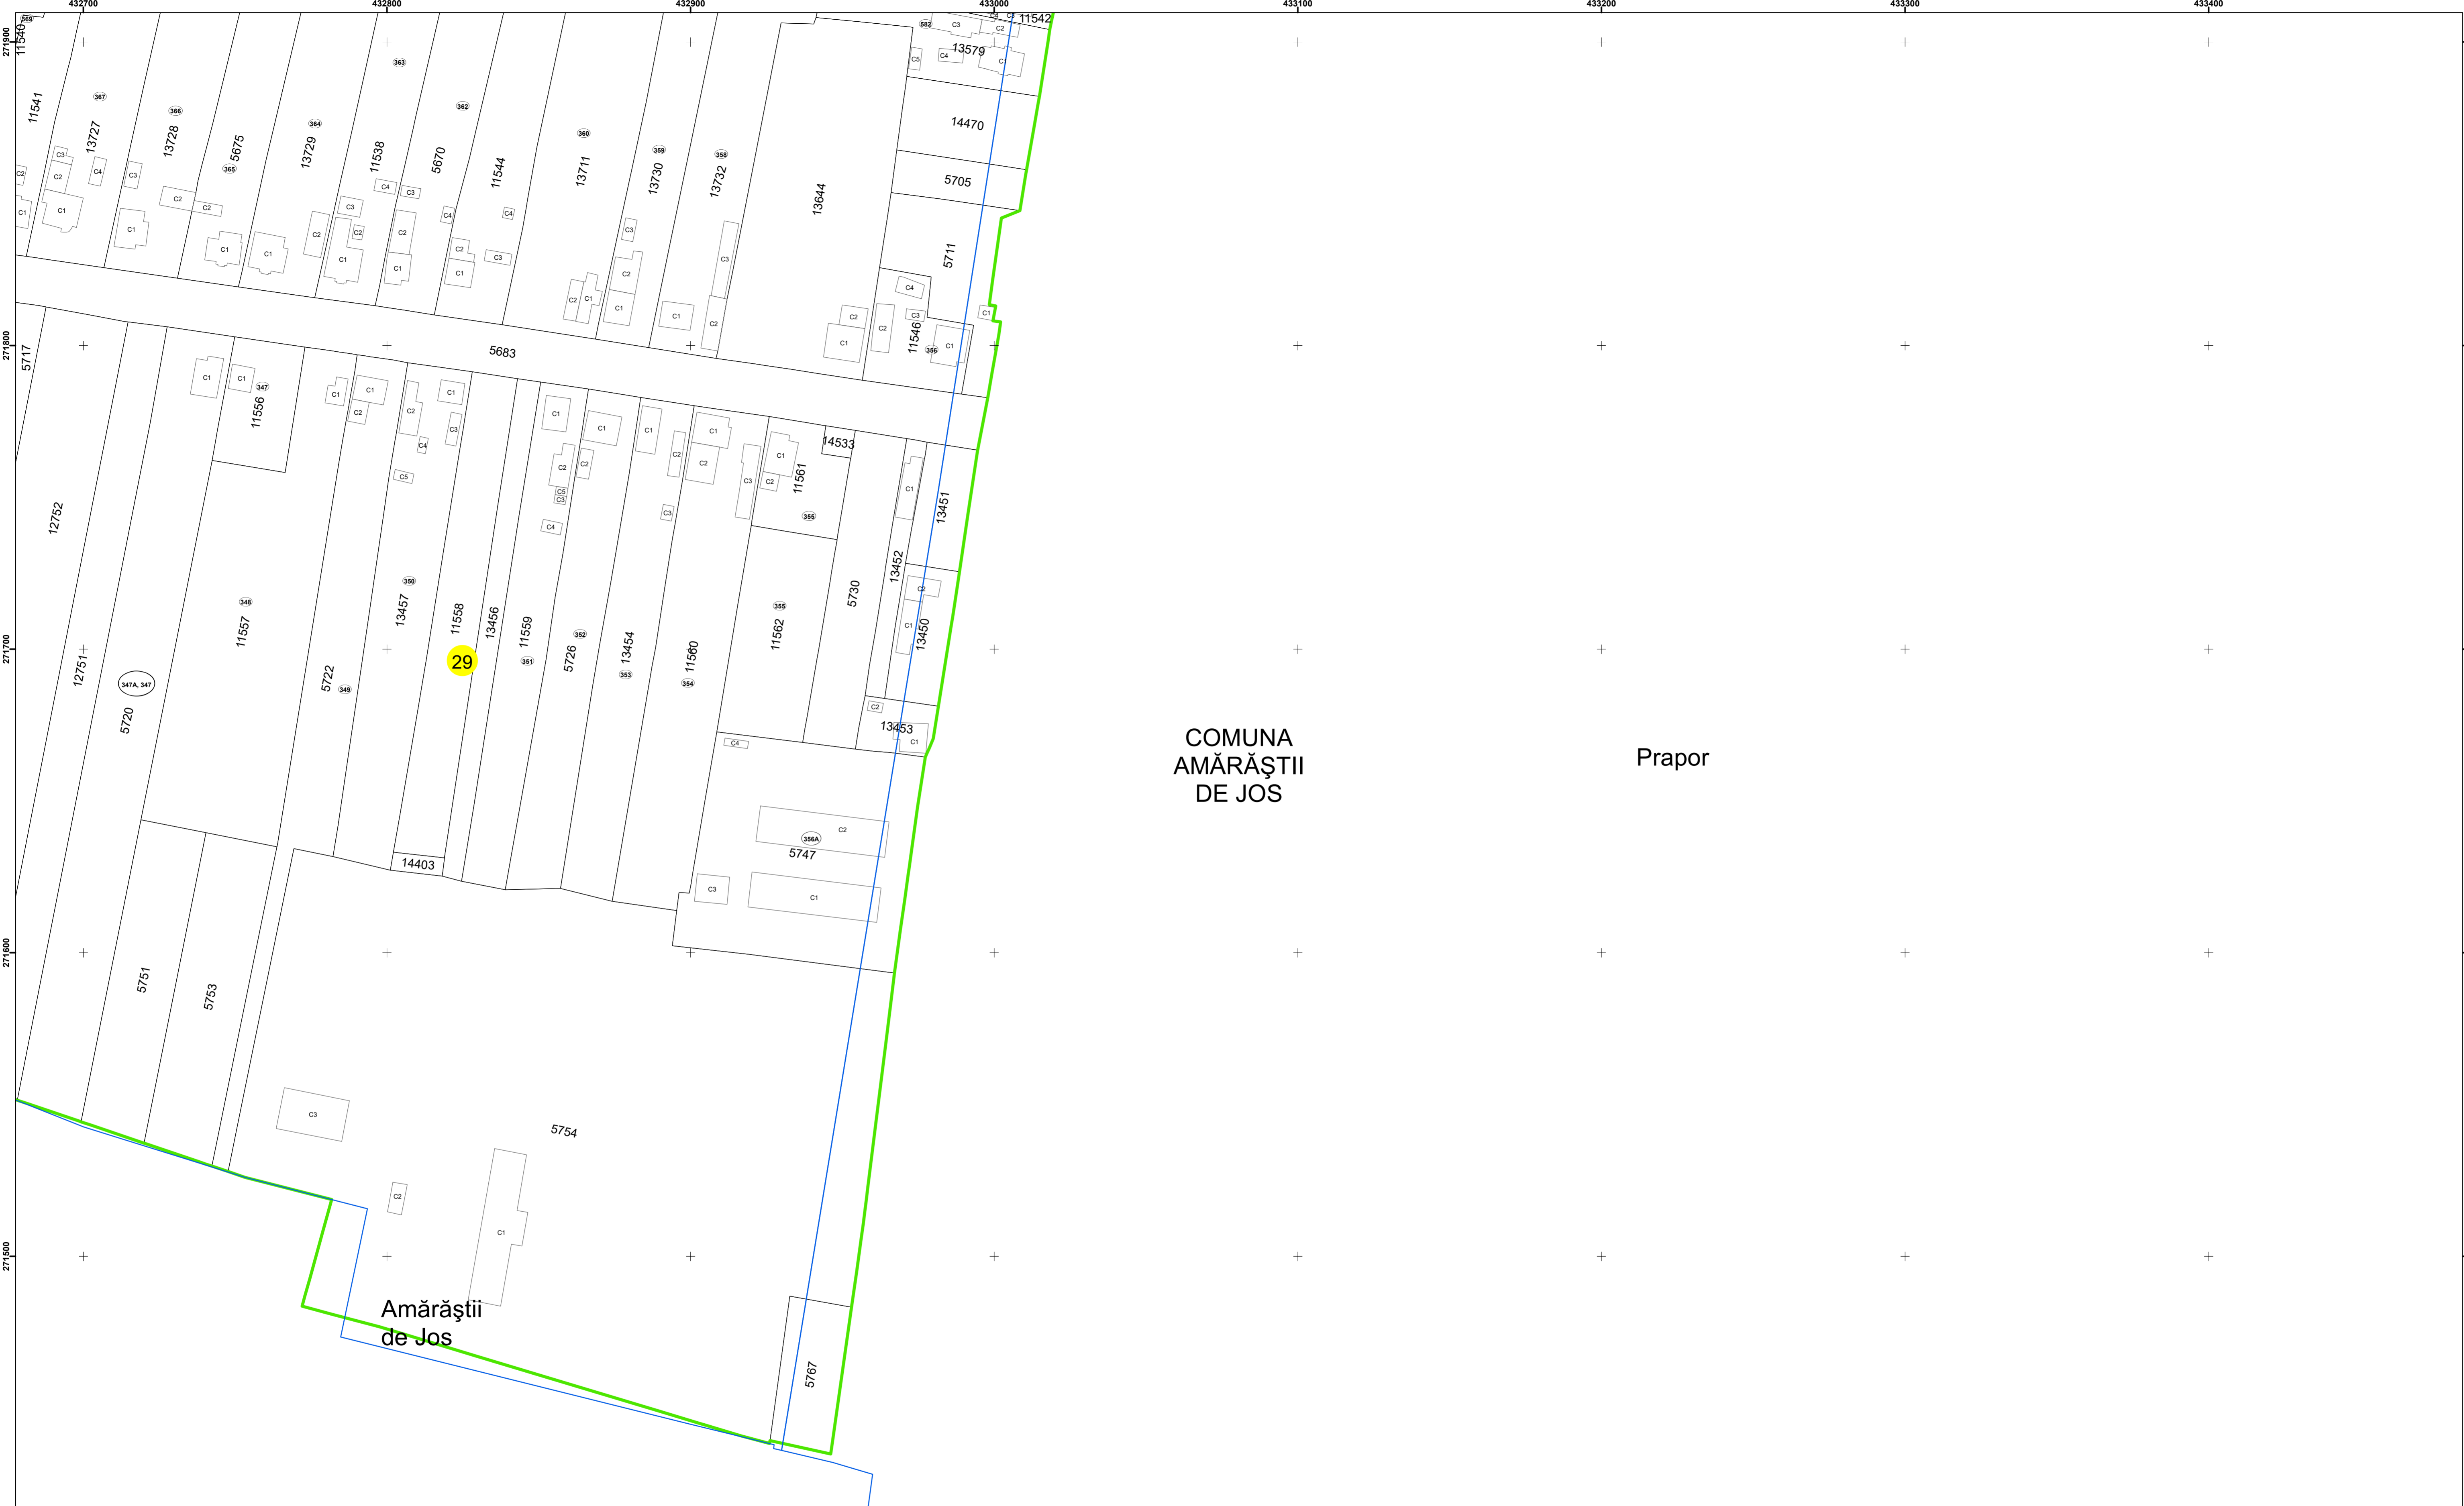

Legendă

	Limită UAT		Număr Sector Cadastral
	Limită Intravilan	458	Identificator Teren
	Sector Cadastral		Număr Poștal
	Limită Imobil	C1	Număr Construcție
	Instituții		Calea Ferată

Executant: SC MEGAGIS SRL

Spre publicare
Data: iunie 2023

PLAN CADASTRAL
Comuna Amărăștii de Jos
Județul Dolj
Sector Cadastral 29
Scara 1:1000, sistem de proiecție STEREO 70