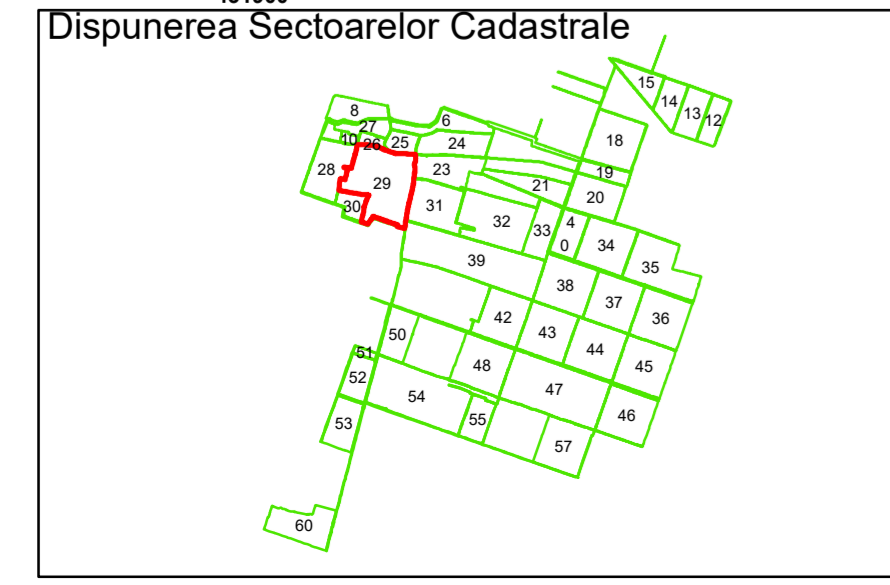

Legendă

	Limită UAT		Număr Sector Cadastral
	Limită Intravilan	458	Identificator Teren
	Sector Cadastral		Număr Poștal
	Limită Imobil	C1	Număr Construcție
	Instituții		Calea Ferată

Executant: SC MEGAGIS SRL

Spre publicare
Data: iunie 2023

PLAN CADASTRAL

Comuna Amărăștii de Jos
Județul Dolj
Sector Cadastral 29

Scara 1:1000, sistem de proiecție STEREO 70