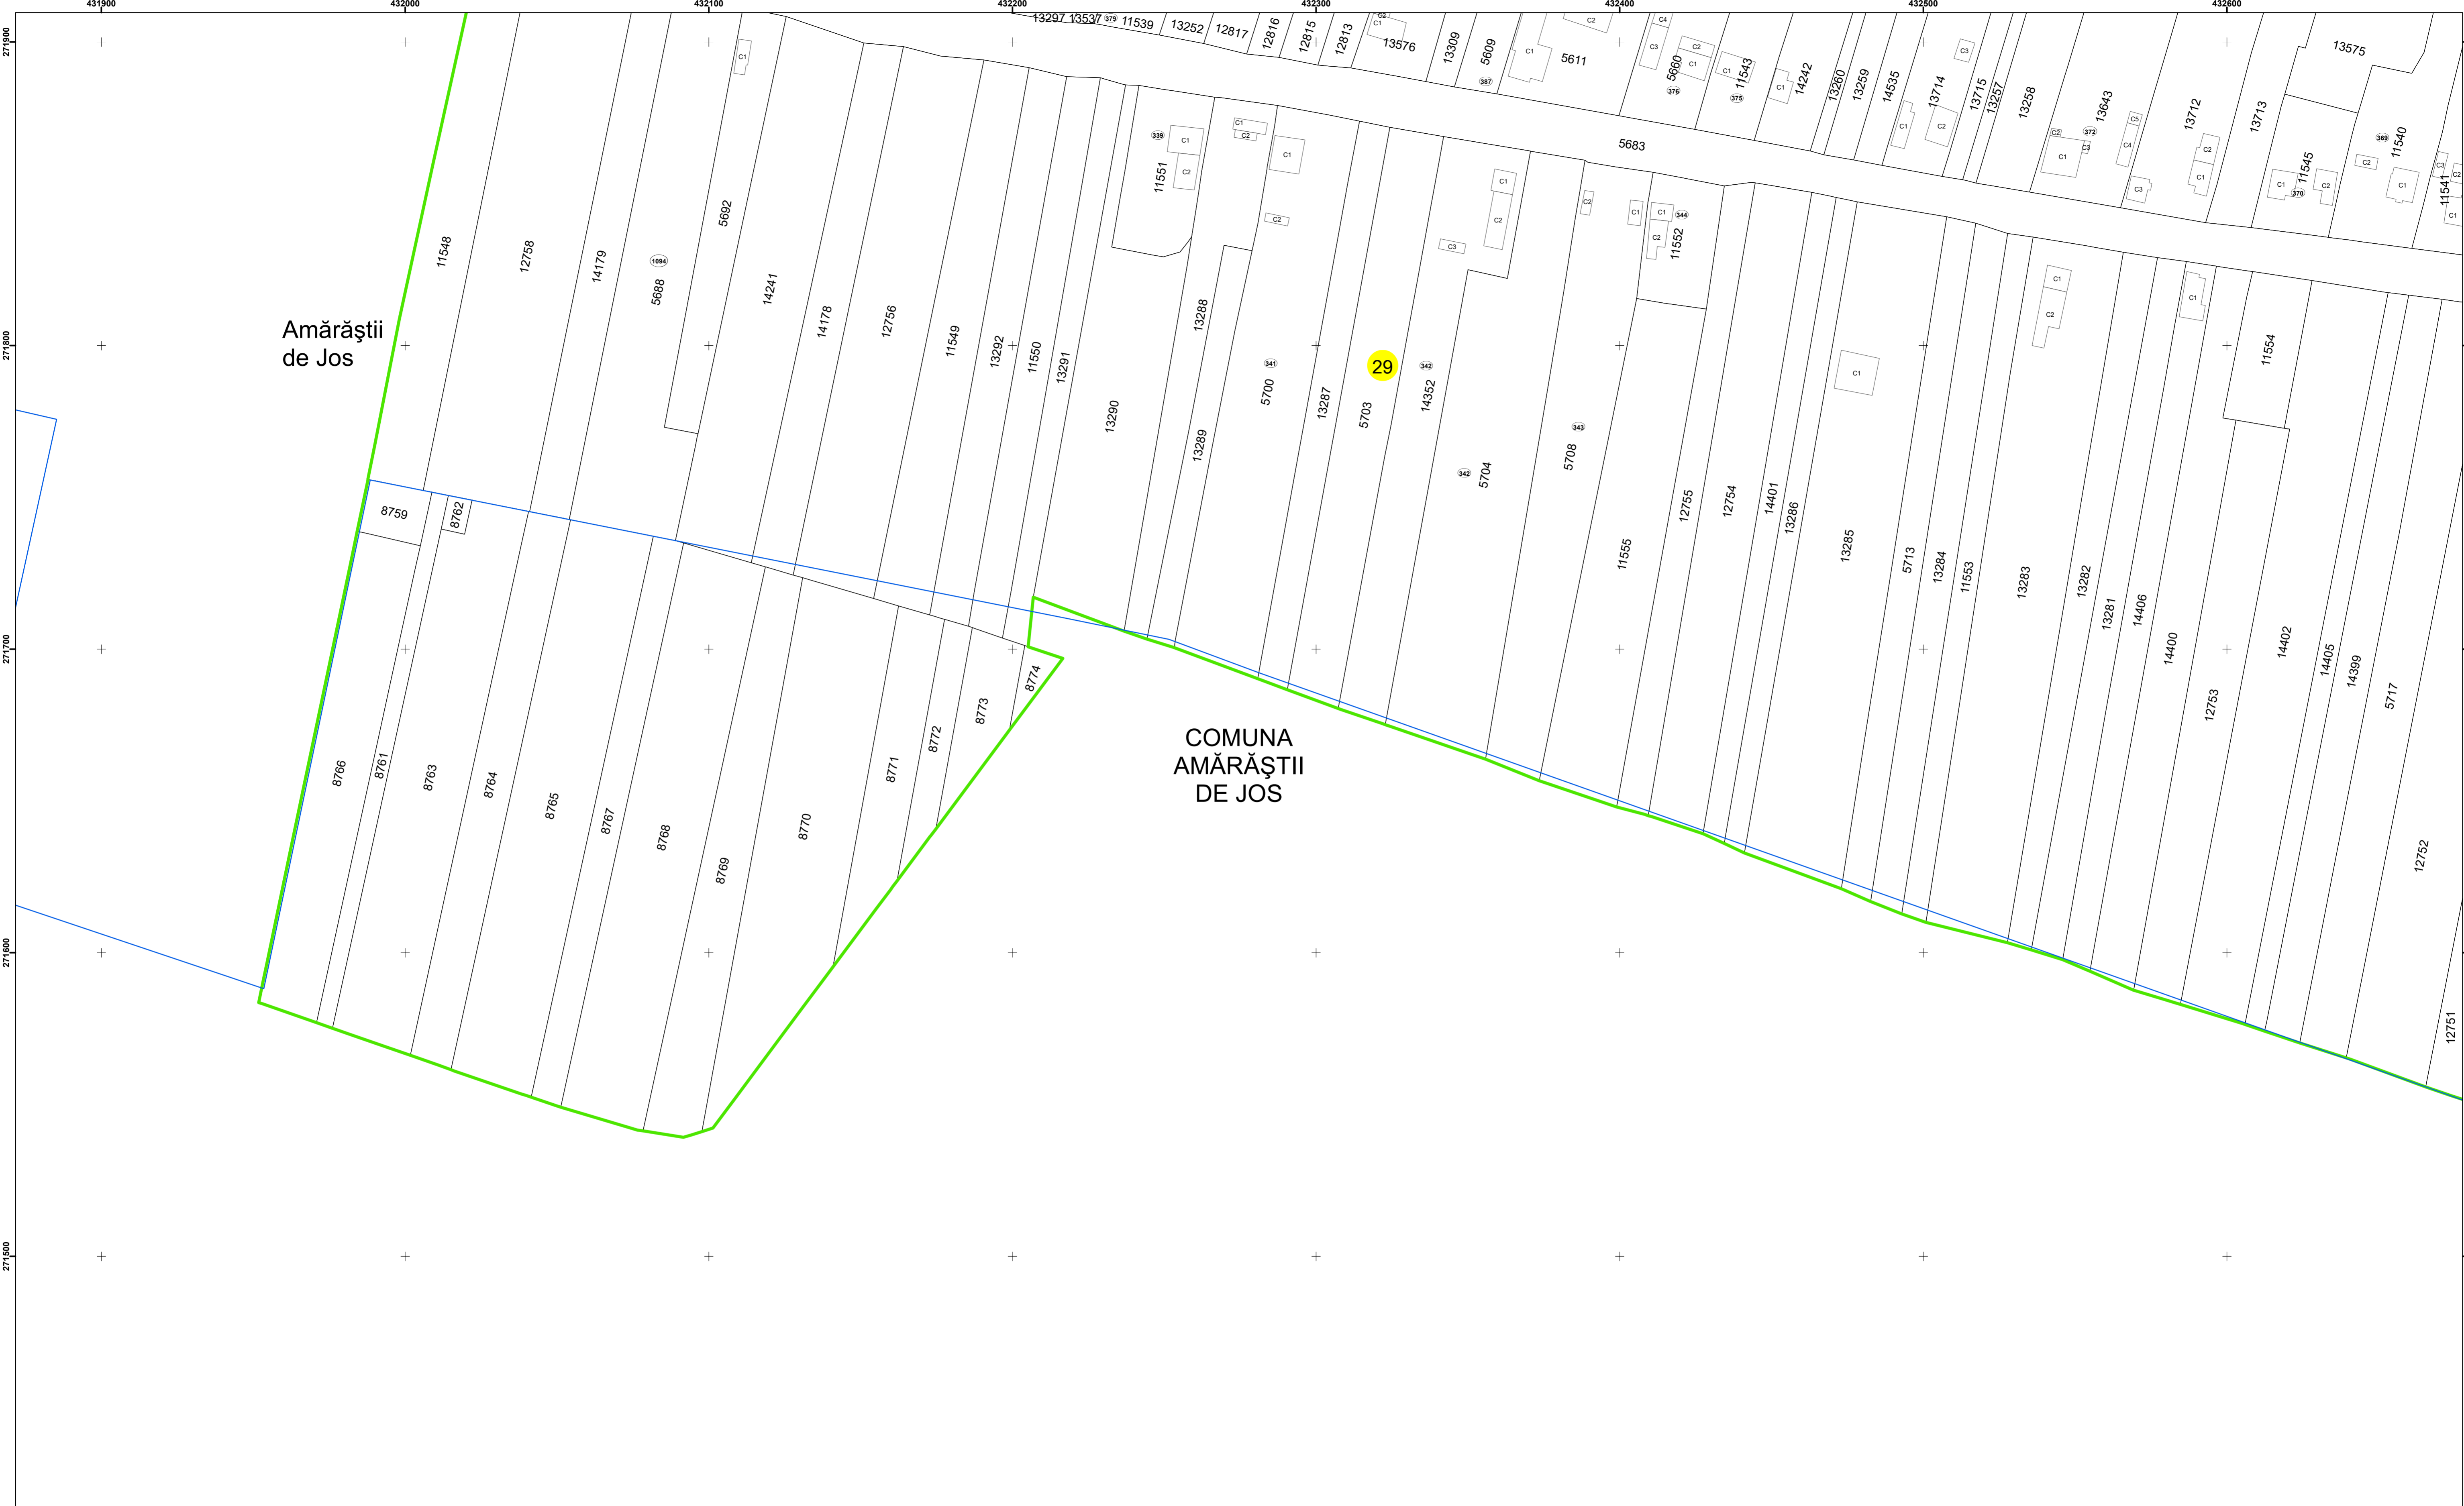

Legendă

	Limită UAT		Număr Sector Cadastral
	Limită Intravilan	458	Identificator Teren
	Sector Cadastral		Număr Poștal
	Limită Imobil	C1	Număr Construcție
	Instituții		Calea Ferată

Executant: SC MEGAGIS SRL

Spre publicare
Data: iunie 2023

PLAN CADASTRAL
Comuna Amărăștii de Jos
Județul Dolj
Sector Cadastral 29
Scara 1:1000, sistem de proiecție STEREO 70