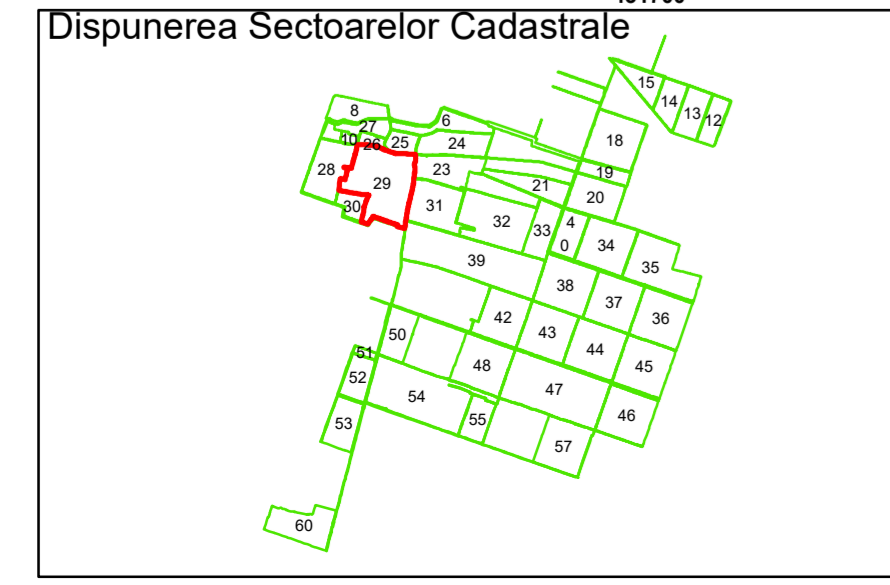

Amărăștii
de Jos

COMUNA
AMĂRĂȘTII
DE JOS

Școala Mixta
Amărăștii
De Jos

Legendă

	Limită UAT		Număr Sector Cadastral
	Limită Intravilan	458	Identificator Teren
	Sector Cadastral		Număr Poștal
	Limită Imobil	C1	Număr Construcție
	Instituții		Calea Ferată

Executant: SC MEGAGIS SRL

Spre publicare
Data: iunie 2023

PLAN CADASTRAL
Comuna Amărăștii de Jos
Județul Dolj
Sector Cadastral 29
Scara 1:1000, sistem de proiecție STEREO 70

COMUNA
AMĂRĂȘTII
DE JOS

29

Legendă

Spre publicare
Data: iunie 2023

PLAN CADASTRAL

Comuna Amărăștii de Jos
Județul Dolj
Sector Cadastral 29

Scara 1:1000, sistem de proiecție STEREO 70

Amărăștii de Jos

COMUNA AMĂRĂȘTII DE JOS

Prapor

29

Spre publicare
Data: iunie 2023

PLAN CADASTRAL
Comuna Amărăștii de Jos
Județul Dolj
Sector Cadastral 29
Scara 1:1000, sistem de proiecție STEREO 70

Legendă

	Limită UAT		Număr Sector Cadastral
	Limită Intravilan	458	Identificator Teren
	Sector Cadastral		Număr Poștal
	Limită Imobil	C1	Număr Construcție
	Instituții		Calea Ferată