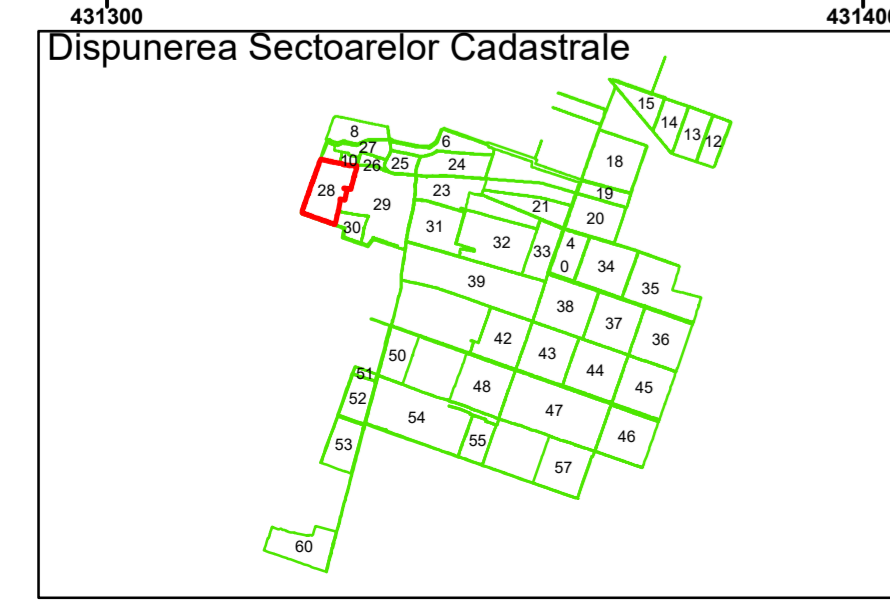

Spre publicare  
Data: iunie 2023

**PLAN CADASTRAL**  
Comuna Amărăștii de Jos  
Județul Dolj  
Sector Cadastral 28  
Scara 1:1000, sistem de proiecție STEREO 70

COMUNA  
AMĂRĂȘTII  
DE JOS

Amărăștii  
de Jos

**Legendă**

	Limită UAT		Număr Sector Cadastral
	Limită Intravilan	458	Identificator Teren
	Sector Cadastral		Număr Poștal
	Limită Imobil	C1	Număr Construcție
	Instituții		Calea Ferată

Executant: SC MEGAGIS SRL

Spre publicare  
Data: iunie 2023

**PLAN CADASTRAL**  
Comuna Amărăștii de Jos  
Județul Dolj  
Sector Cadastral 28  
Scara 1:1000, sistem de proiecție STEREO 70

**Legendă**

	Limită UAT		Număr Sector Cadastral
	Limită Intravilan	458	Identificator Teren
	Sector Cadastral		Număr Poștal
	Limită Imobil	C1	Număr Construcție
	Instituții		Calea Ferată