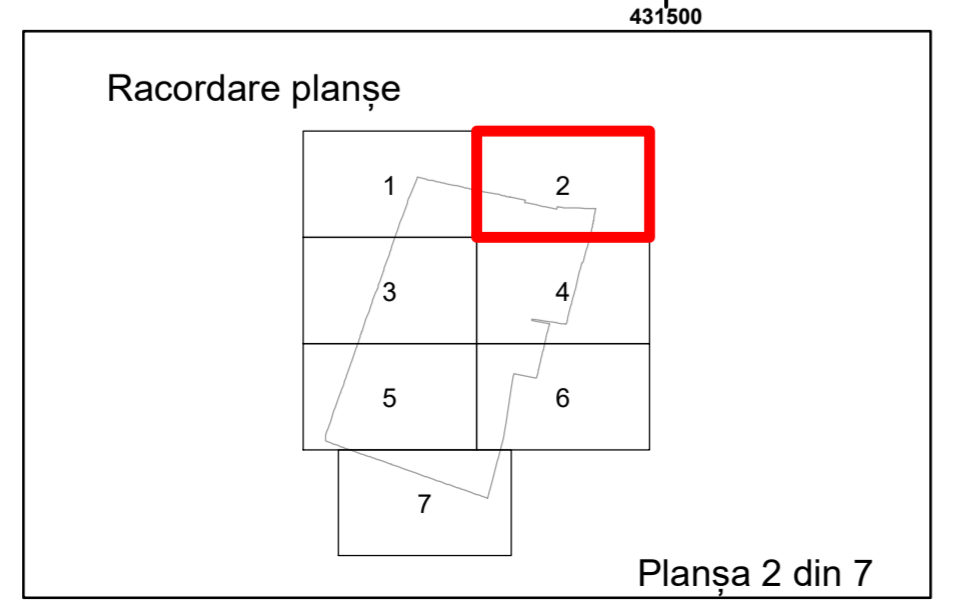

Spre publicare  
Data: iunie 2023

**PLAN CADASTRAL**  
Comuna Amărăștii de Jos  
Județul Dolj  
Sector Cadastral 28  
Scara 1:1000, sistem de proiecție STEREO 70

COMUNA  
AMĂRĂȘTII  
DE JOS

Amărăștii  
de Jos