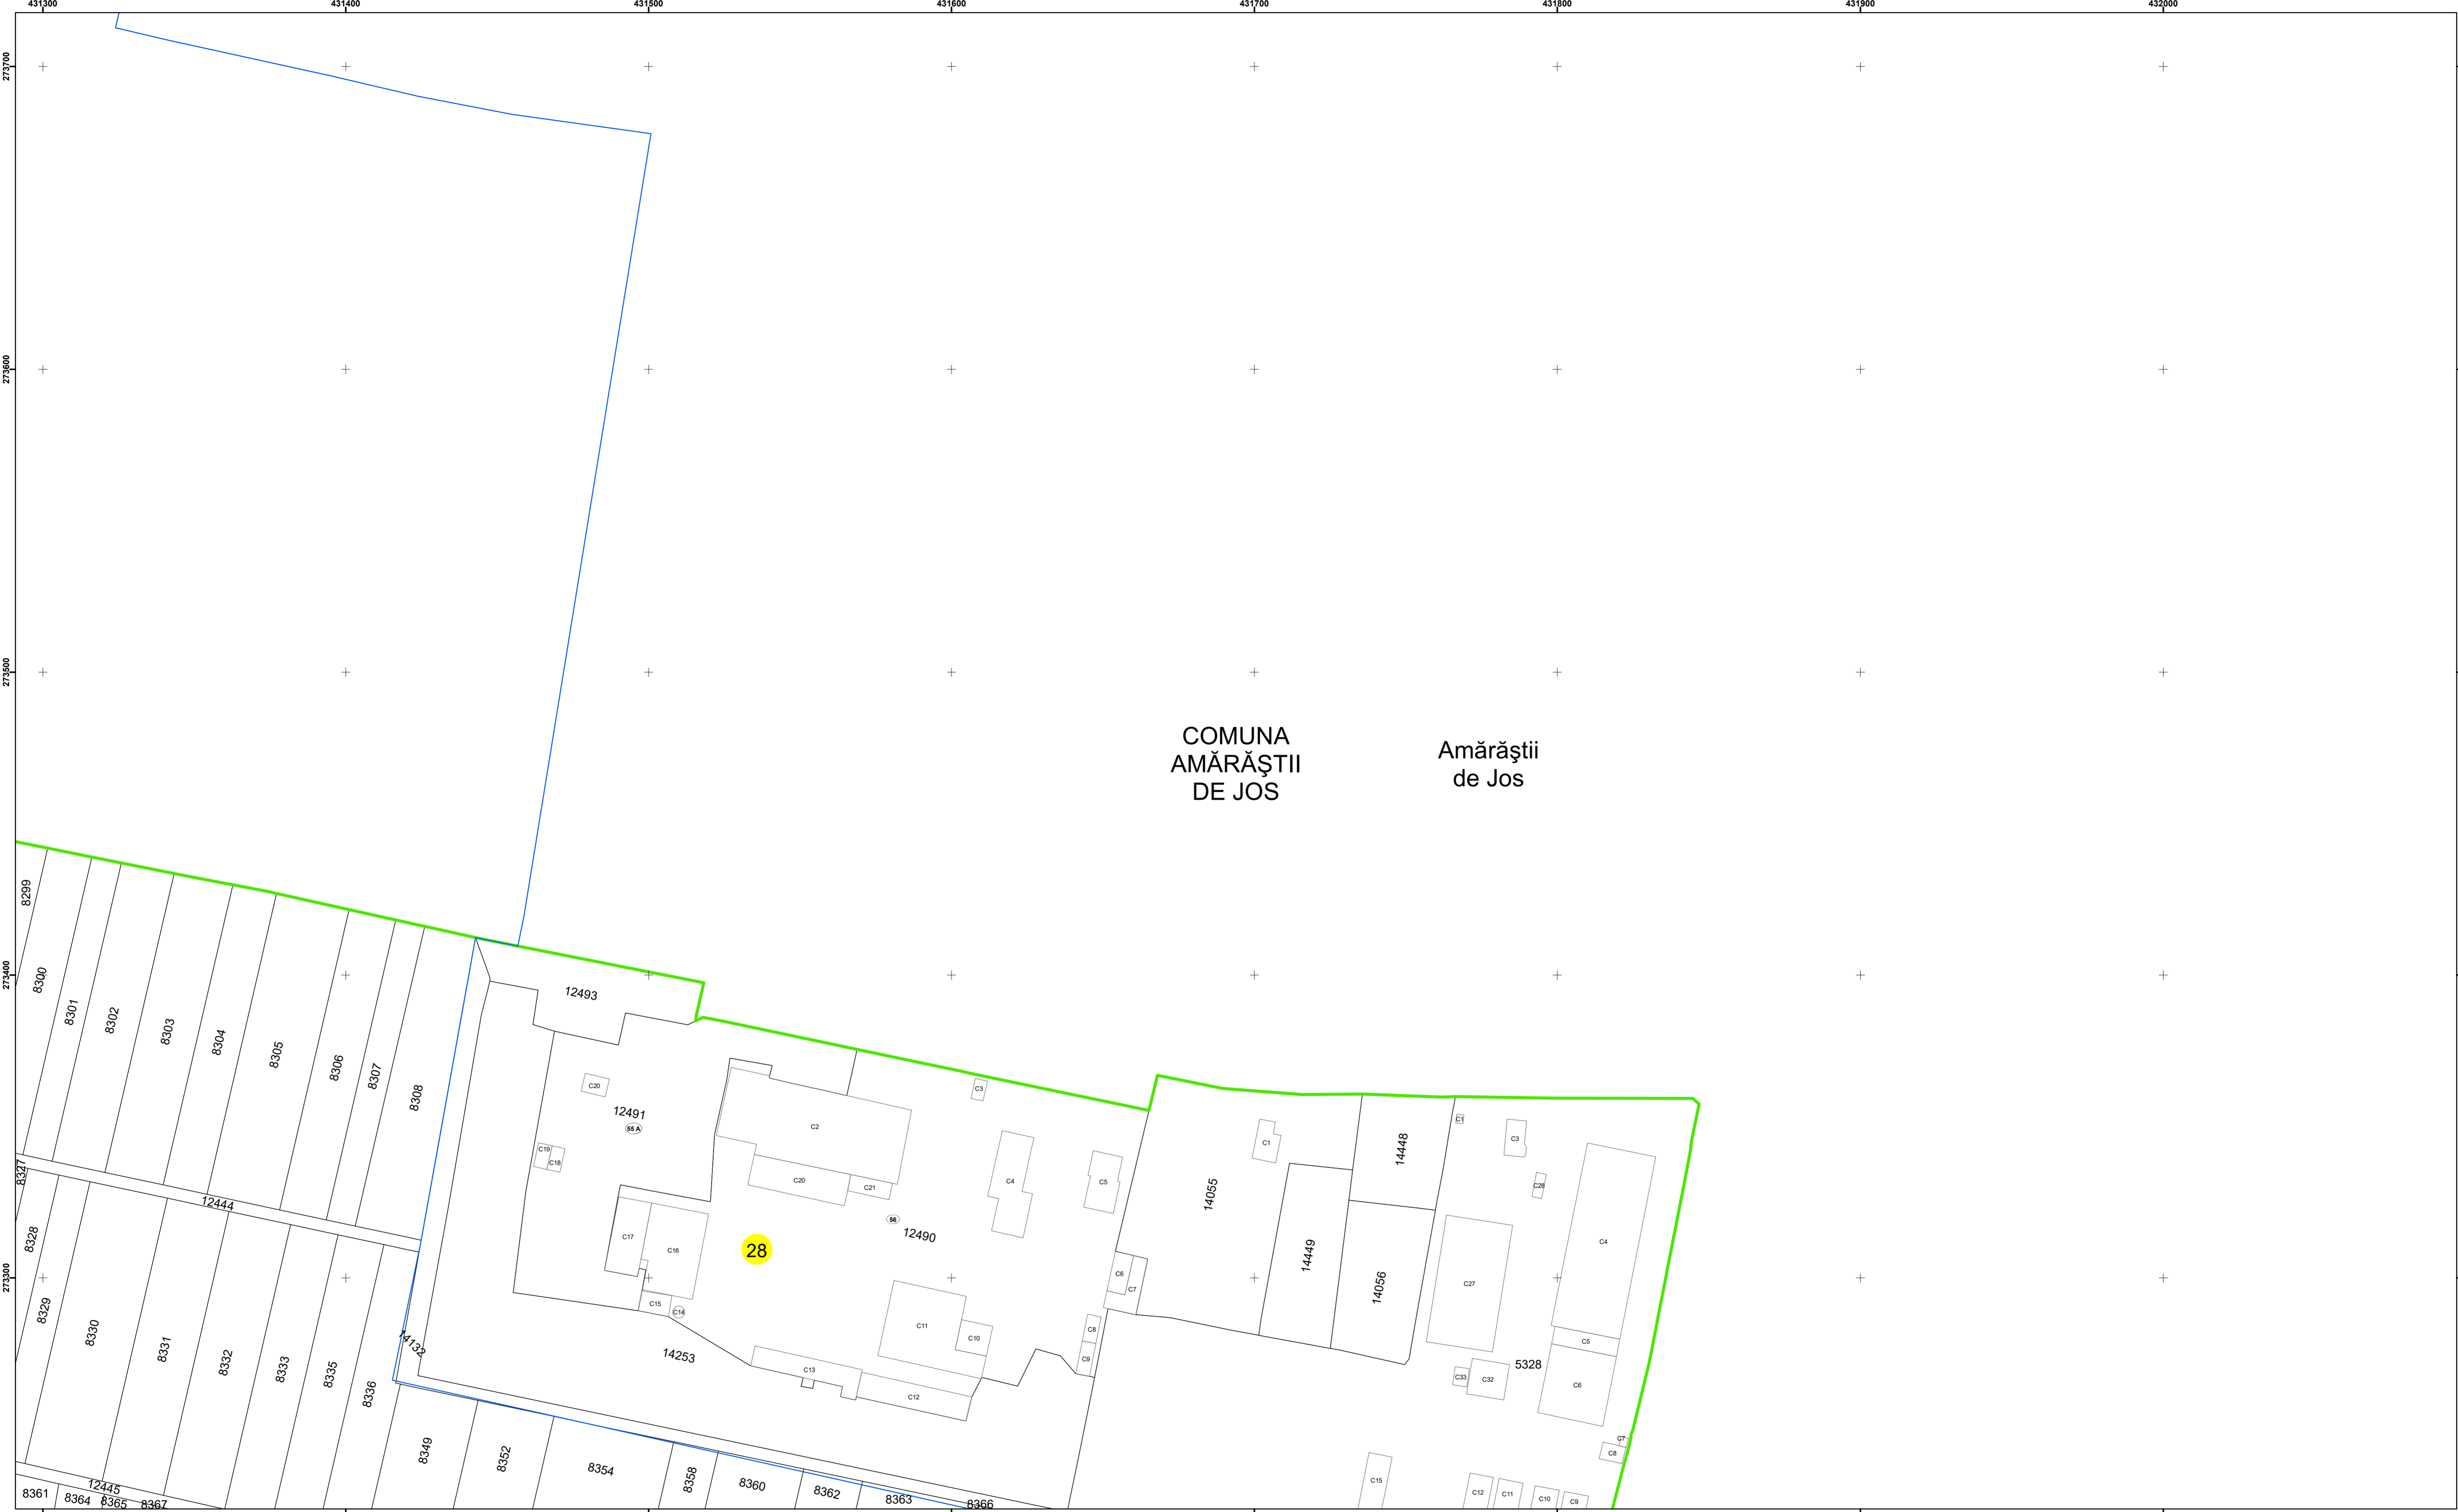

**Legendă**

	Limită UAT		Număr Sector Cadastral
	Limită Intravilan	458	Identificator Teren
	Sector Cadastral		Număr Poștal
	Limită Imobil	C1	Număr Construcție
	Instituții		Calea Ferată

Executant: SC MEGAGIS SRL

Spre publicare  
Data: iunie 2023

**PLAN CADASTRAL**  
Comuna Amărăștii de Jos  
Județul Dolj  
Sector Cadastral 28  
Scara 1:1000, sistem de proiecție STEREO 70

COMUNA  
AMĂRĂȘTII  
DE JOS

Amărăștii  
de Jos