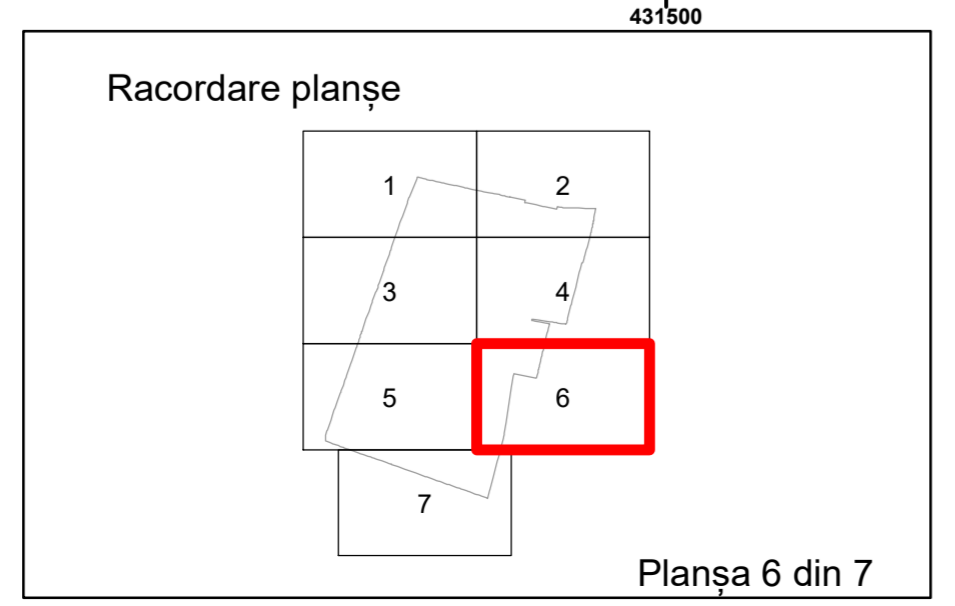

Legendă

	Limită UAT		Număr Sector Cadastral
	Limită Intravilan	458	Identificator Teren
	Sector Cadastral		Număr Poștal
	Limită Imobil	C1	Număr Construcție
	Instituții		Calea Ferată

Executant: SC MEGAGIS SRL

Spre publicare
Data: iunie 2023

PLAN CADASTRAL
Comuna Amărăștii de Jos
Județul Dolj
Sector Cadastral 28
Scara 1:1000, sistem de proiecție STEREO 70