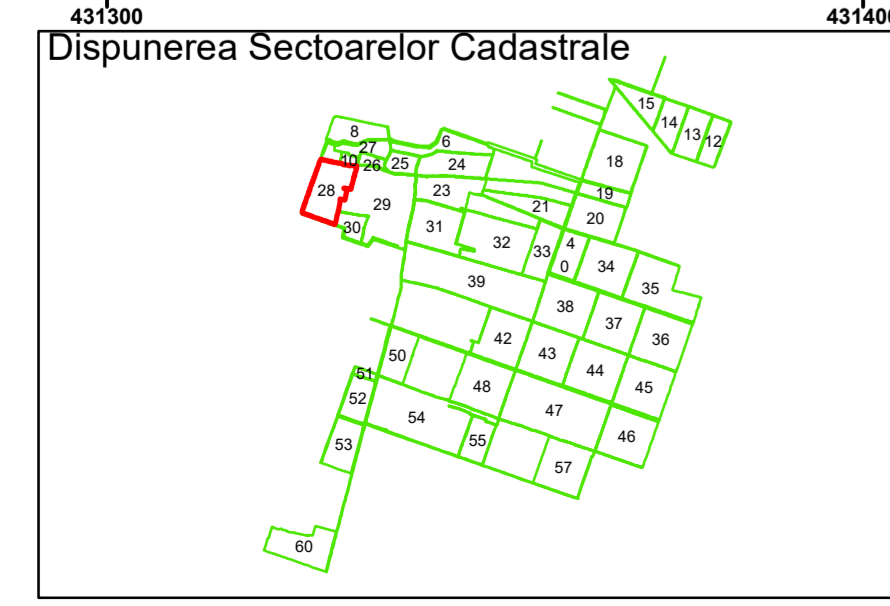

Legendă

	Limită UAT		Număr Sector Cadastral
	Limită Intravilan	458	Identificator Teren
	Sector Cadastral		Număr Poștal
	Limită Imobil	C1	Număr Construcție
	Instituții		Calea Ferată

Executant: SC MEGAGIS SRL

Spre publicare
Data: iunie 2023

PLAN CADASTRAL
Comuna Amărăștii de Jos
Județul Dolj
Sector Cadastral 28
Scara 1:1000, sistem de proiecție STEREO 70