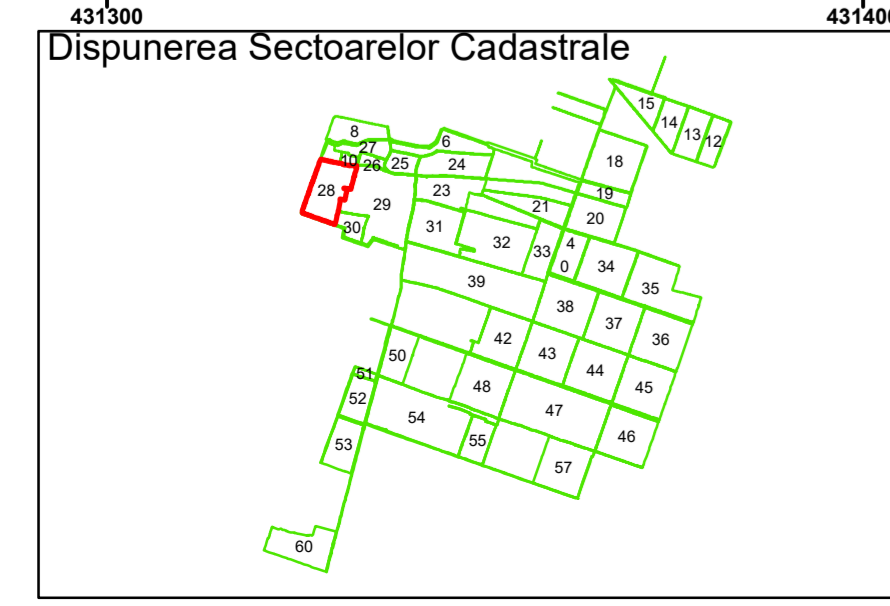

Executant: SC MEGAGIS SRL

Spre publicare  
Data: iunie 2023

**PLAN CADASTRAL**  
Comuna Amărăștii de Jos  
Județul Dolj  
Sector Cadastral 28  
Scara 1:1000, sistem de proiecție STEREO 70

COMUNA  
AMĂRĂȘTII  
DE JOS

Amărăștii  
de Jos

**Legendă**

	Limită UAT		Număr Sector Cadastral
	Limită Intravilan	458	Identificator Teren
	Sector Cadastral		Număr Poștal
	Limită Imobil	C1	Număr Construcție
	Instituții		Calea Ferată