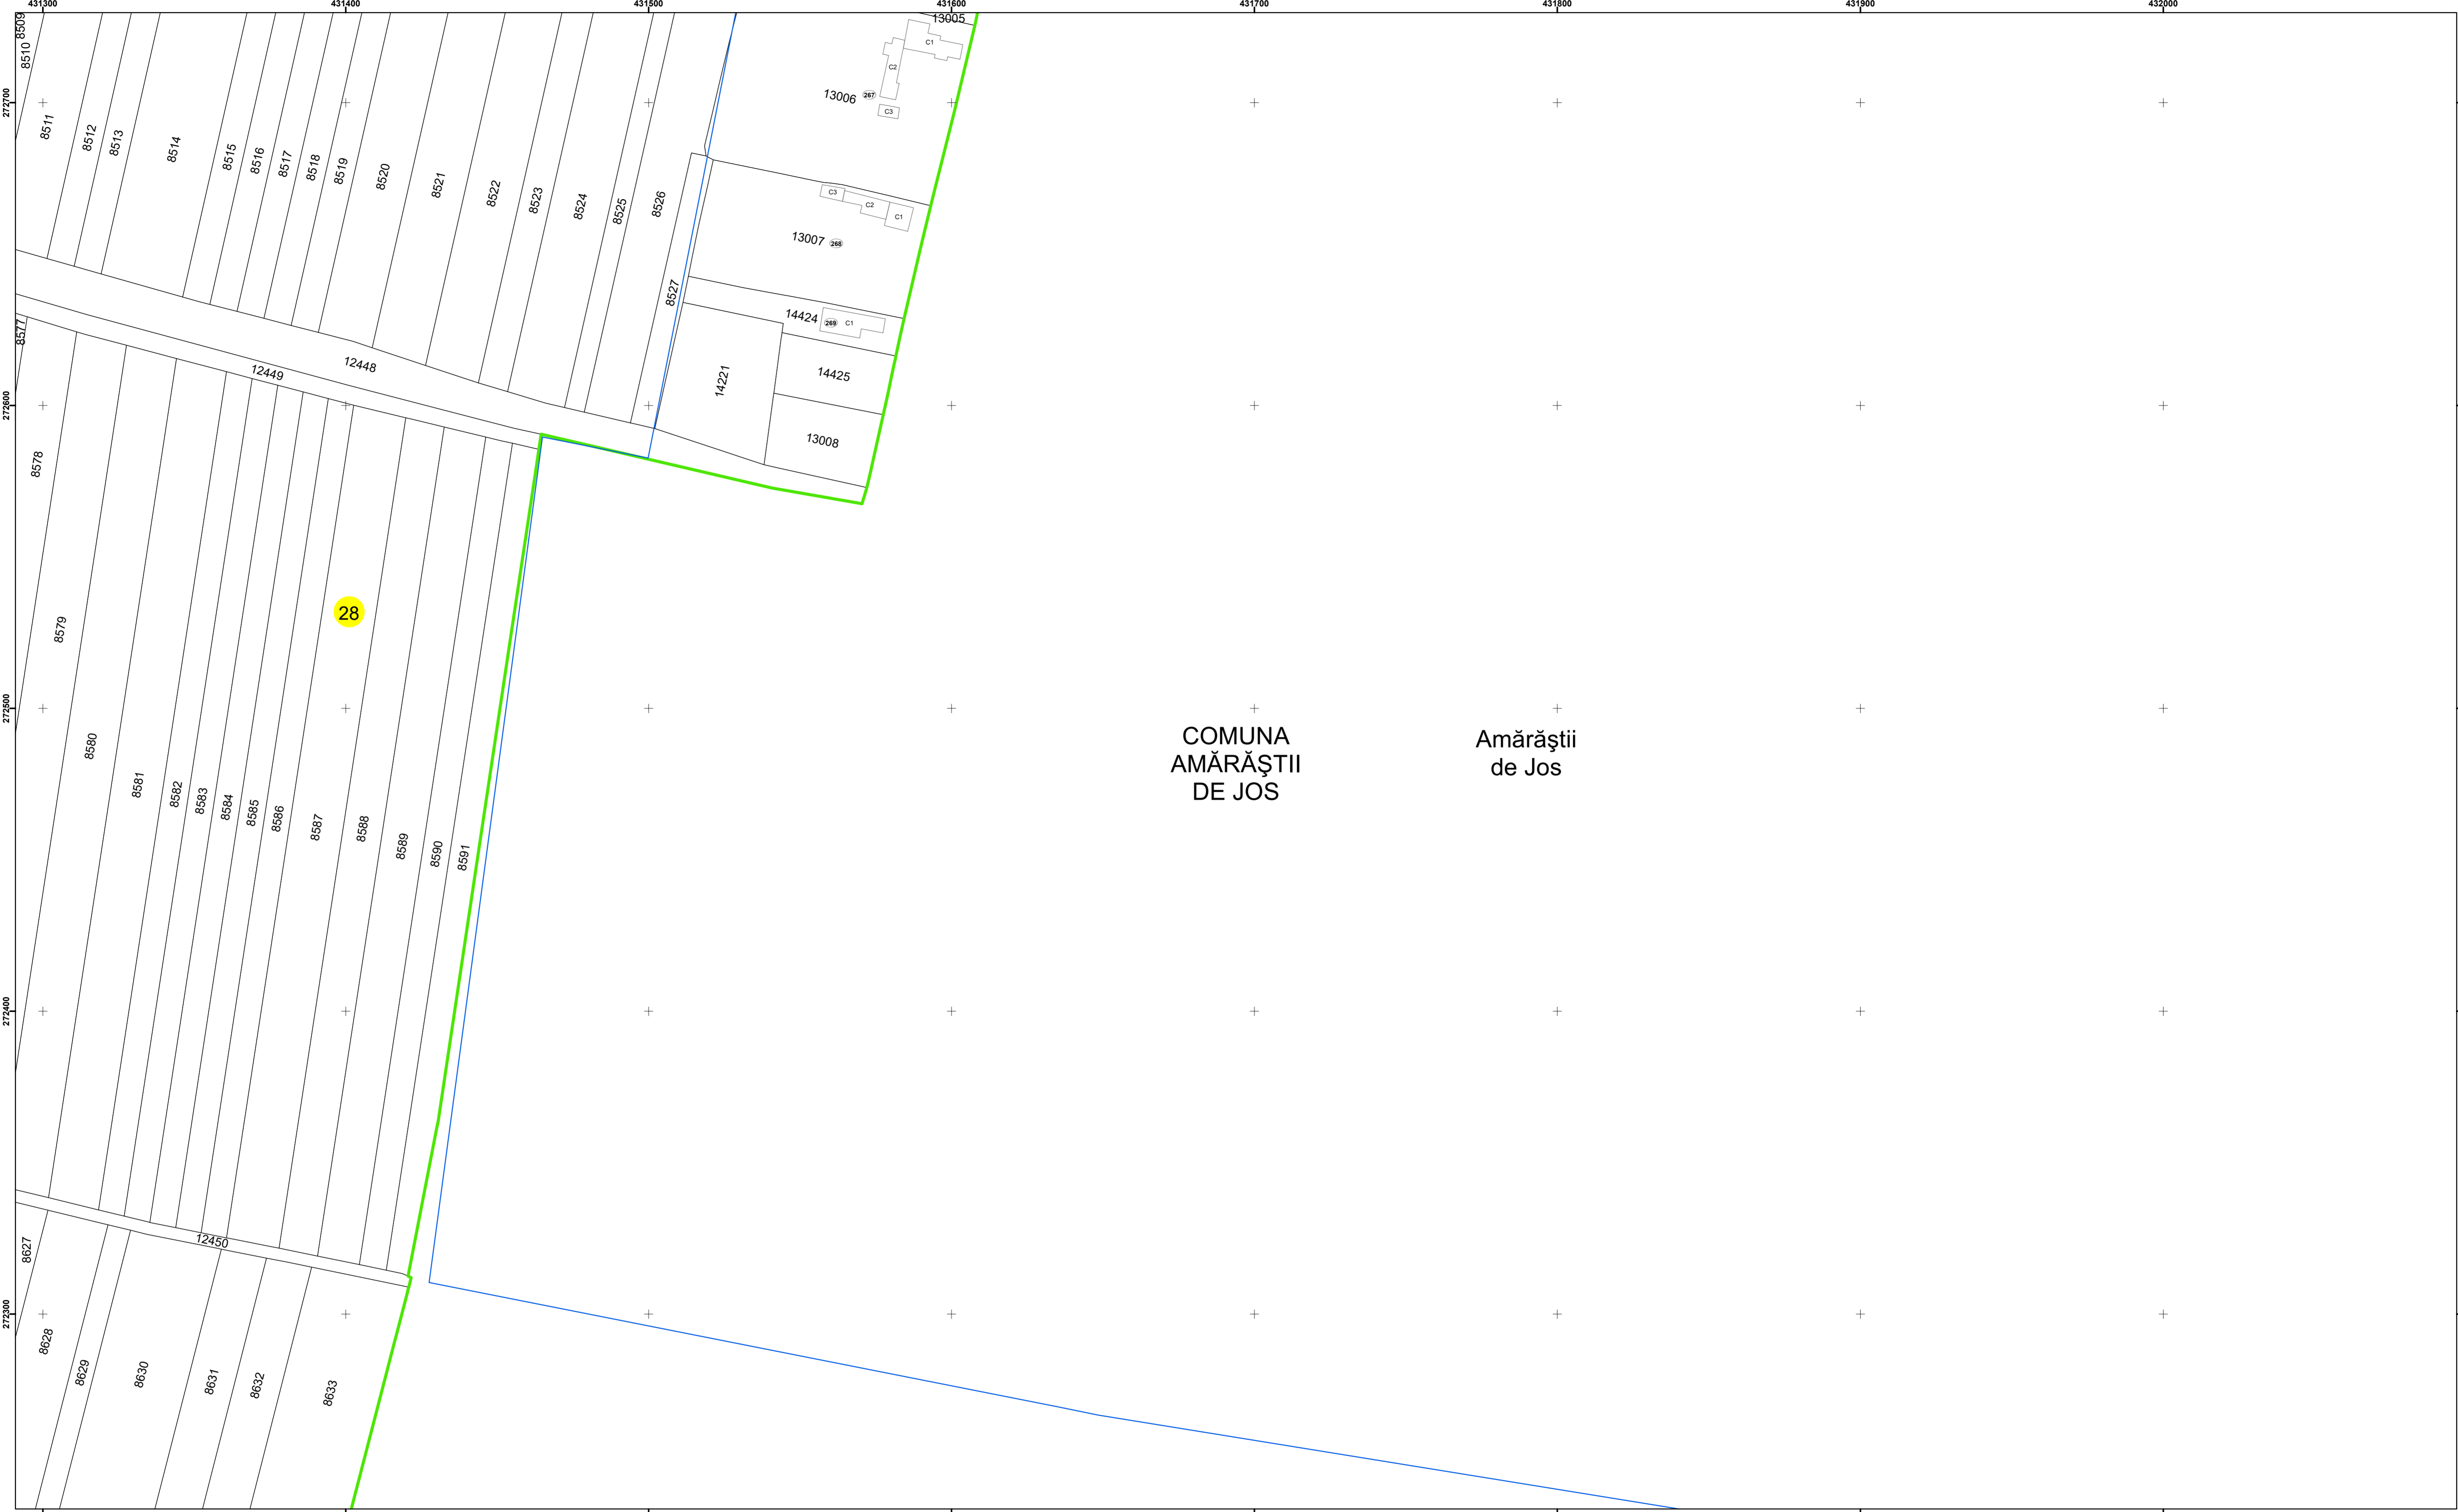

COMUNA
AMĂRĂȘTII
DE JOS

Amărăștii
de Jos