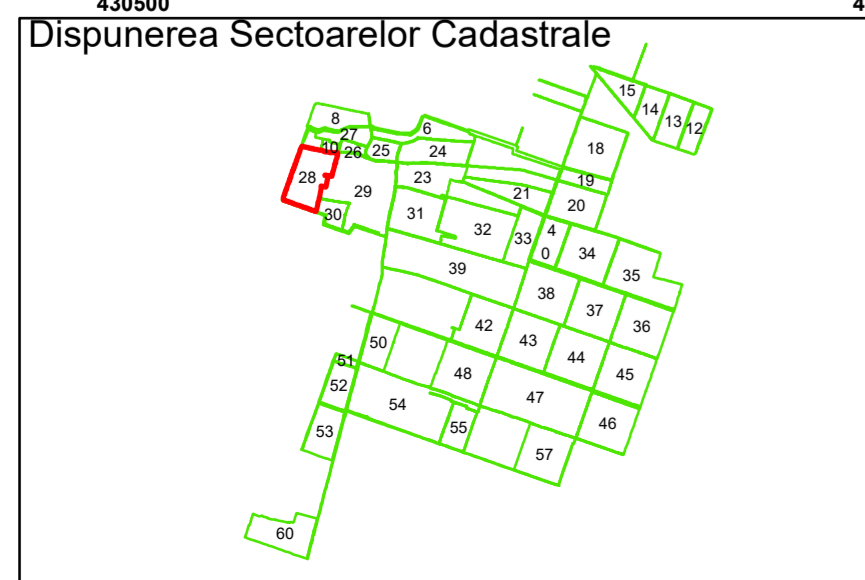

Executant: SC MEGAGIS SRL

Spre publicare  
Data: iunie 2023

**PLAN CADASTRAL**  
Comuna Amărăștii de Jos  
Județul Dolj  
Sector Cadastral 28  
Scara 1:1000, sistem de proiecție STEREO 70

COMUNA DOBROTEȘTI

COMUNA AMĂRĂȘTII DE JOS

28

**Legendă**

	Limită UAT		Număr Sector Cadastral
	Limită Intravilan	458	Identificator Teren
	Sector Cadastral		Număr Poștal
	Limită Imobil	C1	Număr Construcție
	Instituții		Calea Ferată