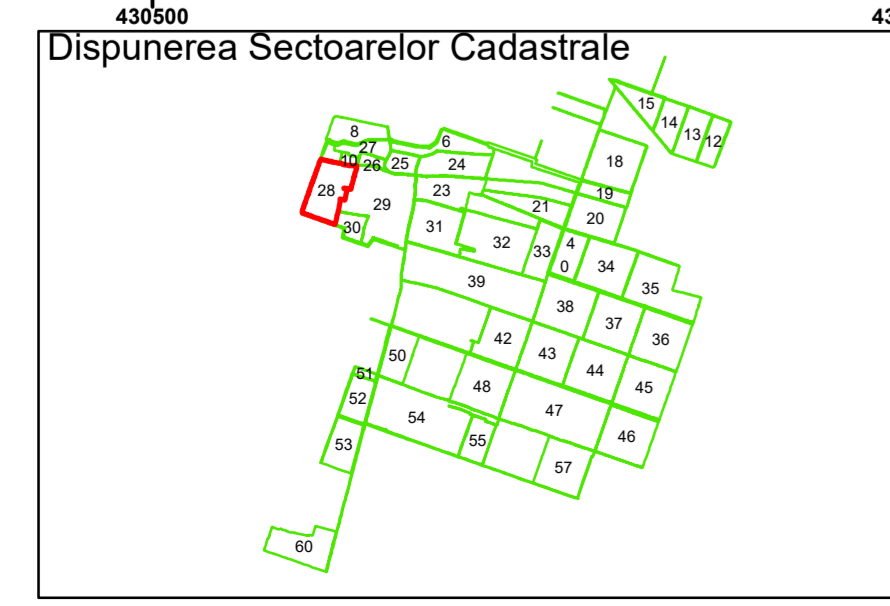

Spre publicare  
Data: iunie 2023

**PLAN CADASTRAL**  
Comuna Amărăștii de Jos  
Județul Dolj  
Sector Cadastral 28  
Scara 1:1000, sistem de proiecție STEREO 70

COMUNA  
AMĂRĂȘTII  
DE JOS

Amărăștii  
de Jos

**Legendă**

	Limită UAT		Număr Sector Cadastral
	Limită Intravilan	458	Identificator Teren
	Sector Cadastral		Număr Poștal
	Limită Imobil	C1	Număr Construcție
	Instituții		Calea Ferată

Executant: SC MEGAGIS SRL

Spre publicare  
Data: iunie 2023

**PLAN CADASTRAL**  
Comuna Amărăștii de Jos  
Județul Dolj  
Sector Cadastral 28  
Scara 1:1000, sistem de proiecție STEREO 70

**Legendă**

	Limită UAT		Număr Sector Cadastral
	Limită Intravilan	458	Identificator Teren
	Sector Cadastral		Număr Poștal
	Limită Imobil	C1	Număr Construcție
	Instituții		Calea Ferată