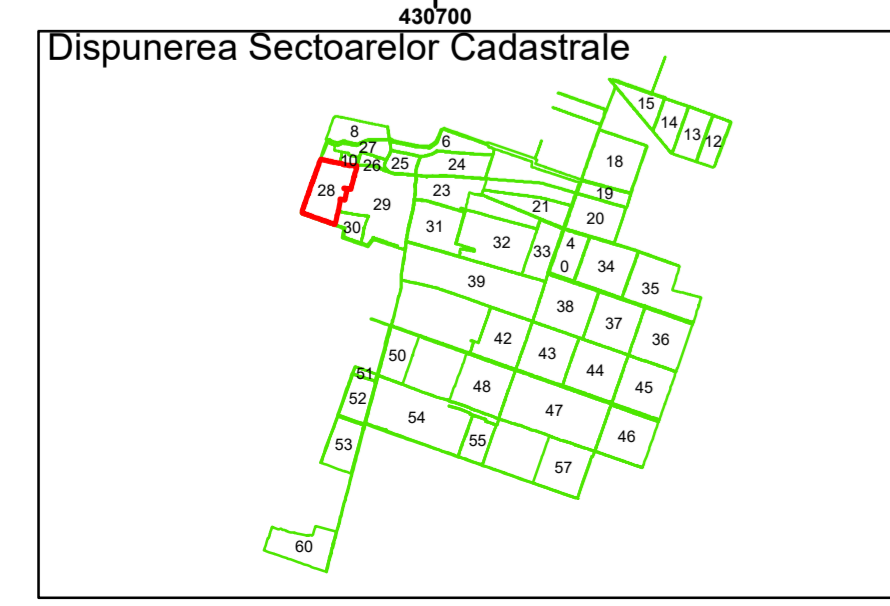

Amărăștii  
de Jos

**Legendă**

	Limită UAT		Număr Sector Cadastral
	Limită Intravilan	458	Identificator Teren
	Sector Cadastral		Număr Poștal
	Limită Imobil	C1	Număr Construcție
	Instituții		Calea Ferată

Executant: SC MEGAGIS SRL

Spre publicare  
Data: iunie 2023

**PLAN CADASTRAL**  
Comuna Amărăștii de Jos  
Județul Dolj  
Sector Cadastral 28  
Scara 1:1000, sistem de proiecție STEREO 70

**Legendă**

	Limită UAT		Număr Sector Cadastral
	Limită Intravilan	458	Identificator Teren
	Sector Cadastral		Număr Poștal
	Limită Imobil	C1	Număr Construcție
	Instituții		Calea Ferată