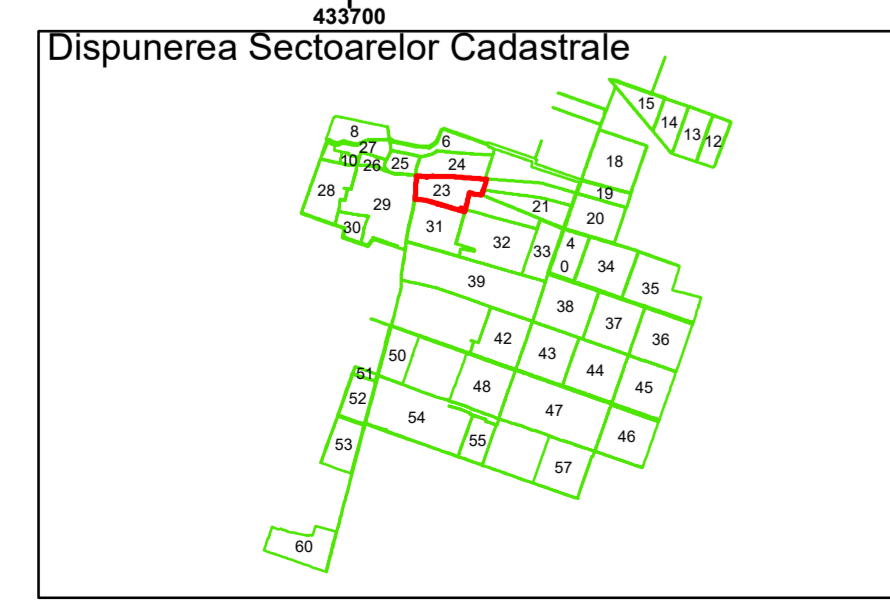

Executant: SC MEGAGIS SRL

Spre publicare
Data: iunie 2023

PLAN CADASTRAL
Comuna Amărăștii de Jos
Județul Dolj
Sector Cadastral 23
Scara 1:1000, sistem de proiecție STEREO 70

COMUNA
AMĂRĂȘTII
DE JOS

Amarăștii
de Jos

Prapor

23

Legendă

| | | | |
|--|-------------------|-----|------------------------|
| | Limită UAT | | Număr Sector Cadastral |
| | Limită Intravilan | 458 | Identificator Teren |
| | Sector Cadastral | | Număr Poștal |
| | Limită Imobil | C1 | Număr Construcție |
| | Instituții | | Calea Ferată |

Executant: SC MEGAGIS SRL

Spre publicare
Data: iunie 2023

PLAN CADASTRAL
Comuna Amărăștii de Jos
Județul Dolj
Sector Cadastral 23
Scara 1:1000, sistem de proiecție STEREO 70