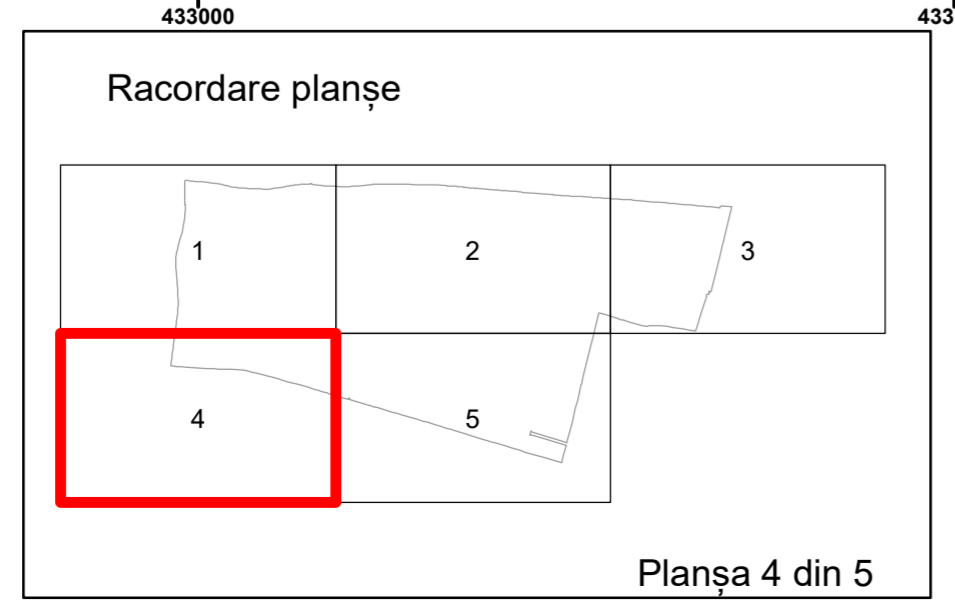

Legendă

	Limită UAT		Număr Sector Cadastral
	Limită Intravilan	458	Identificator Teren
	Sector Cadastral		Număr Poștal
	Limită Imobil	C1	Număr Construcție
	Instituții		Calea Ferată

Executant: SC MEGAGIS SRL

Spre publicare
Data: iunie 2023

PLAN CADASTRAL
Comuna Amărăștii de Jos
Județul Dolj
Sector Cadastral 23
Scara 1:1000, sistem de proiecție STEREO 70