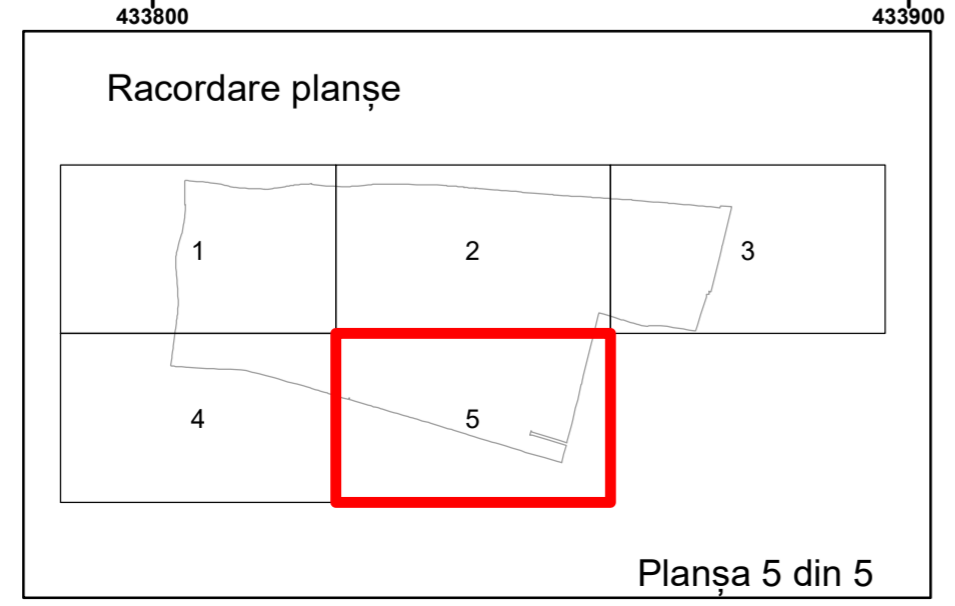

Legendă

	Limită UAT		Număr Sector Cadastral
	Limită Intravilan	458	Identificator Teren
	Sector Cadastral		Număr Poștal
	Limită Imobil	C1	Număr Construcție
	Instituții		Calea Ferată

Executant: SC MEGAGIS SRL

Spre publicare
Data: iunie 2023

PLAN CADASTRAL
Comuna Amărăștii de Jos
Județul Dolj
Sector Cadastral 23
Scara 1:1000, sistem de proiecție STEREO 70