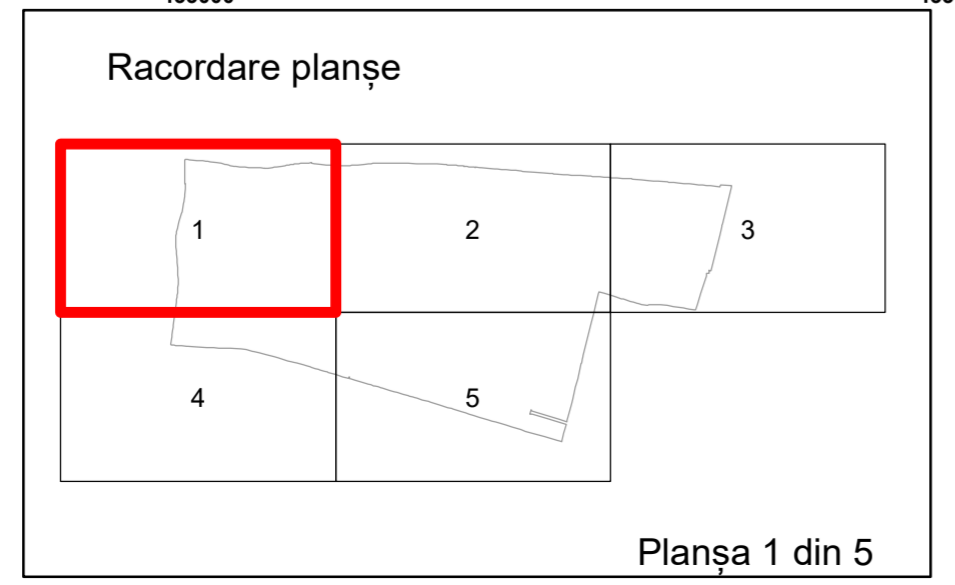

COMUNA
AMĂRĂȘTII
DE JOS

Amărăștii
de Jos

23

Legendă

| | | | |
|--|-------------------|-----|------------------------|
| | Limită UAT | | Număr Sector Cadastral |
| | Limită Intravilan | 458 | Identificator Teren |
| | Sector Cadastral | | Număr Poștal |
| | Limită Imobil | C1 | Număr Construcție |
| | Instituții | | Calea Ferată |