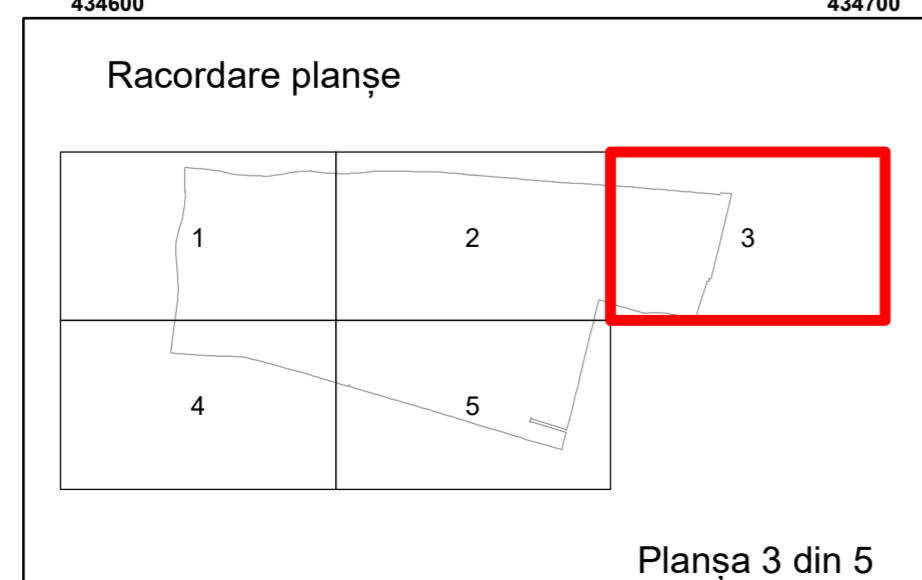

Executant: SC MEGAGIS SRL

Spre publicare
Data: iunie 2023

PLAN CADASTRAL
Comuna Amărăștii de Jos
Județul Dolj
Sector Cadastral 23
Scara 1:1000, sistem de proiecție STEREO 70

Legendă

| | | | |
|--|-------------------|-----|------------------------|
| | Limită UAT | | Număr Sector Cadastral |
| | Limită Intravilan | 458 | Identificator Teren |
| | Sector Cadastral | | Număr Poștal |
| | Limită Imobil | C1 | Număr Construcție |
| | Instituții | | Calea Ferată |