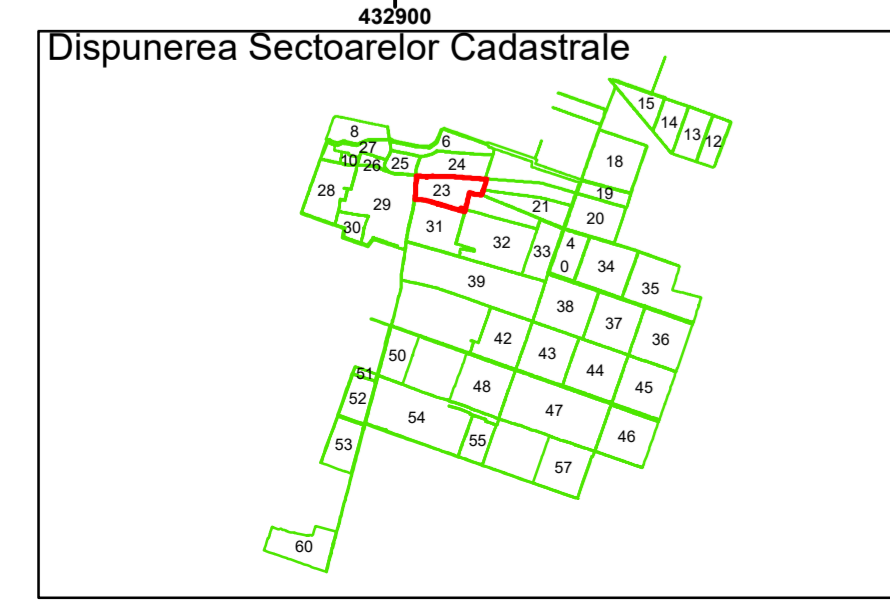

Executant: SC MEGAGIS SRL

Spre publicare
Data: iunie 2023

PLAN CADASTRAL
Comuna Amărăștii de Jos
Județul Dolj
Sector Cadastral 23
Scara 1:1000, sistem de proiecție STEREO 70

Legendă

| | | | |
|--|-------------------|-----|------------------------|
| | Limită UAT | | Număr Sector Cadastral |
| | Limită Intravilan | 458 | Identificator Teren |
| | Sector Cadastral | | Număr Poștal |
| | Limită Imobil | C1 | Număr Construcție |
| | Instituții | | Calea Ferată |