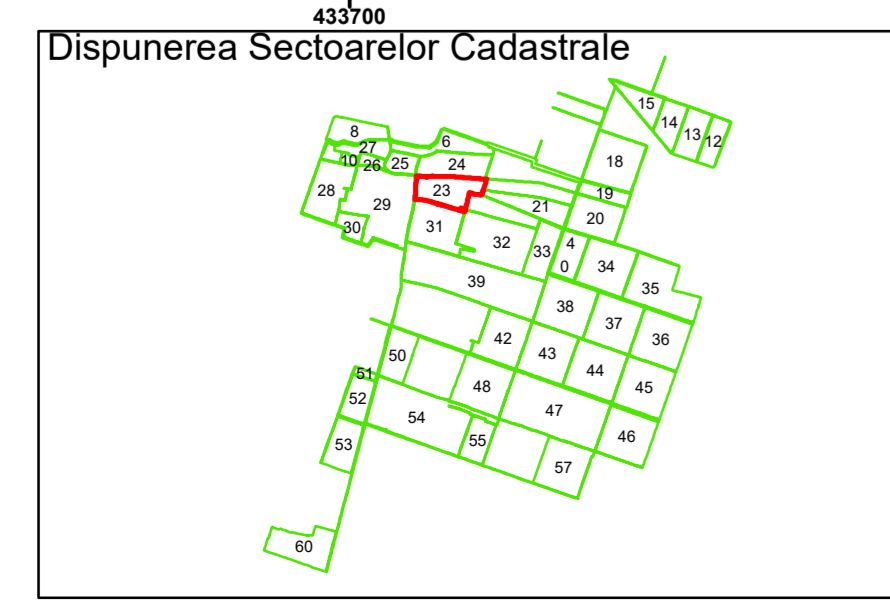

COMUNA
AMĂRĂȘTII
DE JOS

Amărăștii
de Jos

23

Legendă

| | | | |
|--|-------------------|-----|------------------------|
| | Limită UAT | | Număr Sector Cadastral |
| | Limită Intravilan | 458 | Identificator Teren |
| | Sector Cadastral | | Număr Poștal |
| | Limită Imobil | C1 | Număr Construcție |
| | Instituții | | Calea Ferată |

Executant: SC MEGAGIS SRL

Spre publicare
Data: iunie 2023

PLAN CADASTRAL
Comuna Amărăștii de Jos
Județul Dolj
Sector Cadastral 23
Scara 1:1000, sistem de proiecție STEREO 70

COMUNA
AMĂRĂȘTII
DE JOS

Amărăștii
de Jos

Executant: SC MEGAGIS SRL

Spre publicare
Data: iunie 2023

PLAN CADASTRAL
Comuna Amărăștii de Jos
Județul Dolj
Sector Cadastral 23
Scara 1:1000, sistem de proiecție STEREO 70

Legendă

| | | | |
|--|-------------------|-----|------------------------|
| | Limită UAT | | Număr Sector Cadastral |
| | Limită Intravilan | 458 | Identificator Teren |
| | Sector Cadastral | | Număr Poștal |
| | Limită Imobil | C1 | Număr Construcție |
| | Instituții | | Calea Ferată |

Executant: SC MEGAGIS SRL

Spre publicare
Data: iunie 2023

PLAN CADASTRAL
Comuna Amărăștii de Jos
Județul Dolj
Sector Cadastral 23
Scara 1:1000, sistem de proiecție STEREO 70