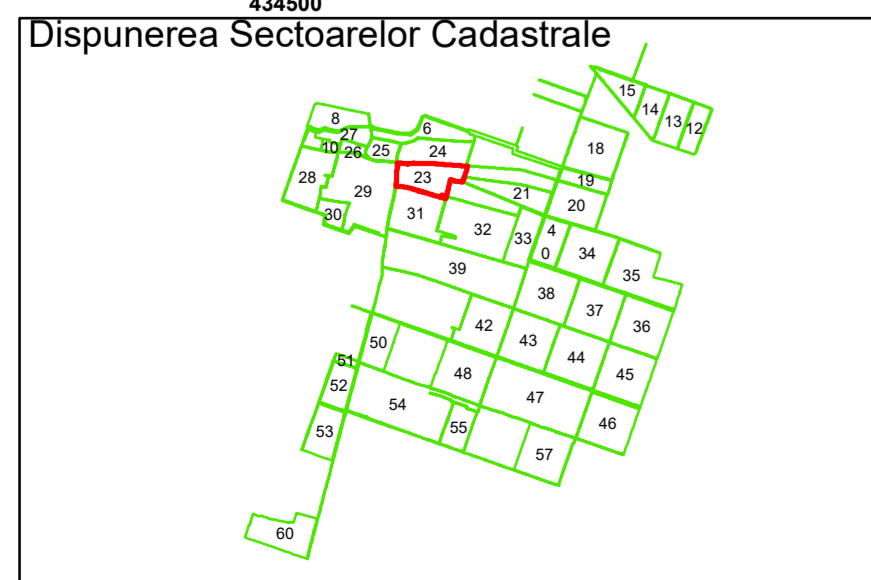

Executant: SC MEGAGIS SRL

Spre publicare
Data: iunie 2023

PLAN CADASTRAL
Comuna Amărăștii de Jos
Județul Dolj
Sector Cadastral 23
Scara 1:1000, sistem de proiecție STEREO 70

COMUNA
AMĂRĂȘTII
DE JOS

Amărăștii
de Jos

Legendă

| | | | |
|--|-------------------|-----|------------------------|
| | Limită UAT | | Număr Sector Cadastral |
| | Limită Intravilan | 458 | Identificator Teren |
| | Sector Cadastral | | Număr Poștal |
| | Limită Imobil | C1 | Număr Construcție |
| | Instituții | | Calea Ferată |

Executant: SC MEGAGIS SRL

Spre publicare
Data: iunie 2023

PLAN CADASTRAL
Comuna Amărăștii de Jos
Județul Dolj
Sector Cadastral 23
Scara 1:1000, sistem de proiecție STEREO 70

Legendă

| | | | |
|--|-------------------|-----|------------------------|
| | Limită UAT | | Număr Sector Cadastral |
| | Limită Intravilan | 458 | Identificator Teren |
| | Sector Cadastral | | Număr Poștal |
| | Limită Imobil | C1 | Număr Construcție |
| | Instituții | | Calea Ferată |