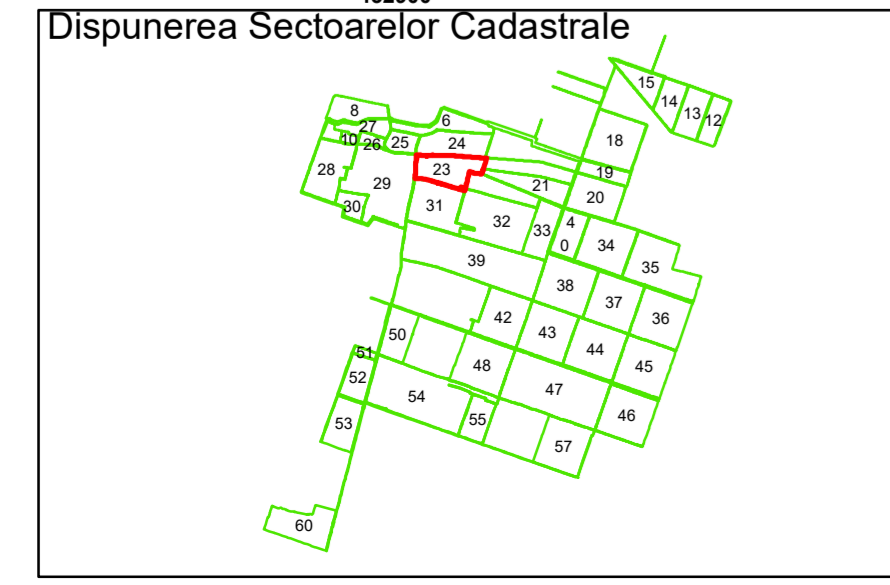

COMUNA
AMĂRĂȘTII
DE JOS

Amărăștii
de Jos

23

Legendă

| | | | |
|--|-------------------|-----|------------------------|
| | Limită UAT | | Număr Sector Cadastral |
| | Limită Intravilan | 458 | Identificator Teren |
| | Sector Cadastral | | Număr Poștal |
| | Limită Imobil | C1 | Număr Construcție |
| | Instituții | | Calea Ferată |

Executant: SC MEGAGIS SRL

Spre publicare
Data: iunie 2023

PLAN CADASTRAL
Comuna Amărăștii de Jos
Județul Dolj
Sector Cadastral 23
Scara 1:1000, sistem de proiecție STEREO 70

COMUNA
AMĂRĂȘTII
DE JOS

Amărăștii
de Jos

Executant: SC MEGAGIS SRL

Spre publicare
Data: iunie 2023

PLAN CADASTRAL
Comuna Amărăștii de Jos
Județul Dolj
Sector Cadastral 23
Scara 1:1000, sistem de proiecție STEREO 70

Legendă

| | | | |
|--|-------------------|-----|------------------------|
| | Limită UAT | | Număr Sector Cadastral |
| | Limită Intravilan | 458 | Identificator Teren |
| | Sector Cadastral | | Număr Poștal |
| | Limită Imobil | C1 | Număr Construcție |
| | Instituții | | Calea Ferată |

Executant: SC MEGAGIS SRL

Spre publicare
Data: iunie 2023

PLAN CADASTRAL
Comuna Amărăștii de Jos
Județul Dolj
Sector Cadastral 23
Scara 1:1000, sistem de proiecție STEREO 70