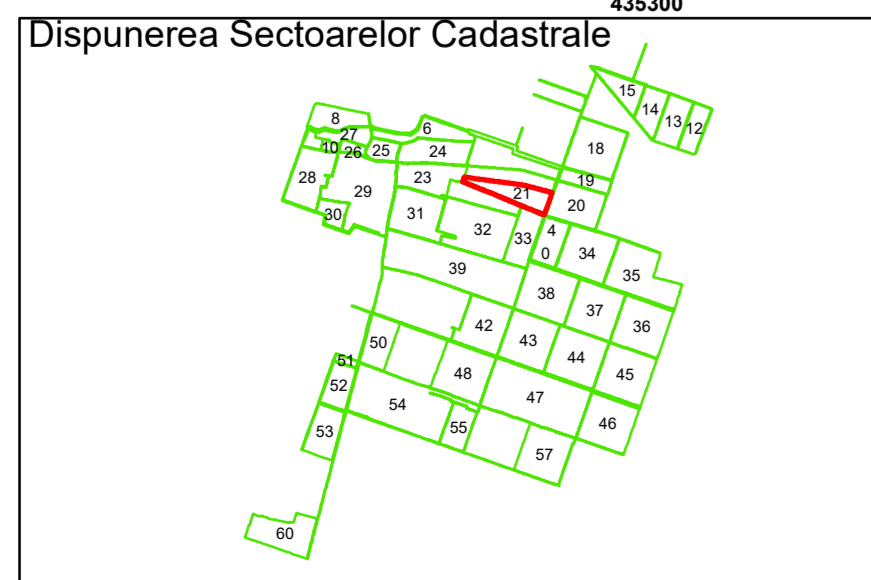

Legendă

	Limită UAT		Număr Sector Cadastral
	Limită Intravilan	458	Identificator Teren
	Sector Cadastral		Număr Poștal
	Limită Imobil	C1	Număr Construcție
	Instituții		Calea Ferată

Executant: SC MEGAGIS SRL

Spre publicare
Data: iunie 2023

PLAN CADASTRAL
Comuna Amărăștii de Jos
Județul Dolj
Sector Cadastral 21
Scara 1:1000, sistem de proiecție STEREO 70