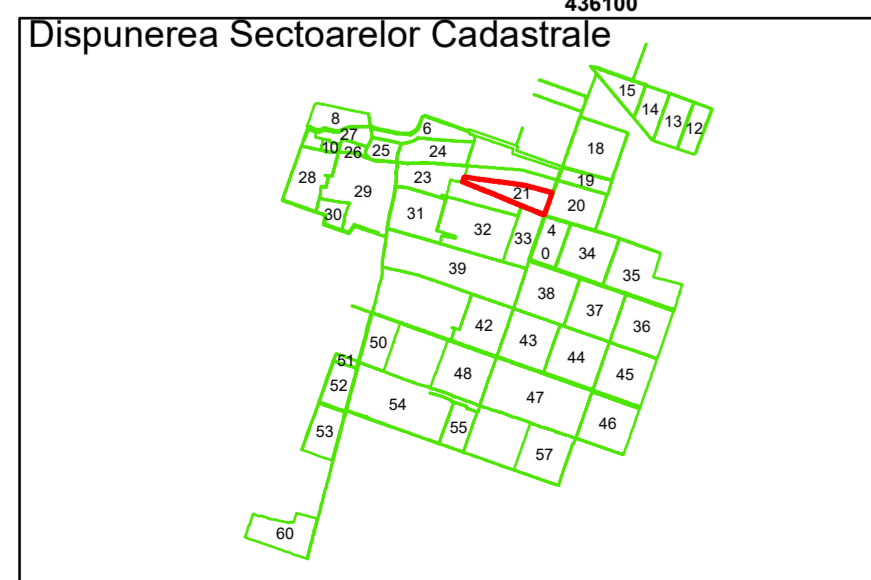

Spre publicare
Data: iunie 2023

PLAN CADASTRAL
Comuna Amărăștii de Jos
Județul Dolj
Sector Cadastral 21
Scara 1:1000, sistem de proiecție STEREO 70

Amărăștii
de Jos

COMUNA
AMĂRĂȘTII
DE JOS

21

Legendă

	Limită UAT		Număr Sector Cadastral
	Limită Intravilan	458	Identificator Teren
	Sector Cadastral		Număr Poștal
	Limită Imobil	C1	Număr Construcție
	Instituții		Calea Ferată

Executant: SC MEGAGIS SRL

Spre publicare
Data: iunie 2023

PLAN CADASTRAL
Comuna Amărăștii de Jos
Județul Dolj
Sector Cadastral 21
Scara 1:1000, sistem de proiecție STEREO 70

COMUNA
AMĂRĂȘTII
DE JOS

Legendă

PLAN CADASTRAL
Comuna Amărăștii de Jos
Județul Dolj
Sector Cadastral 21
Scara 1:1000, sistem de proiecție STEREO 70