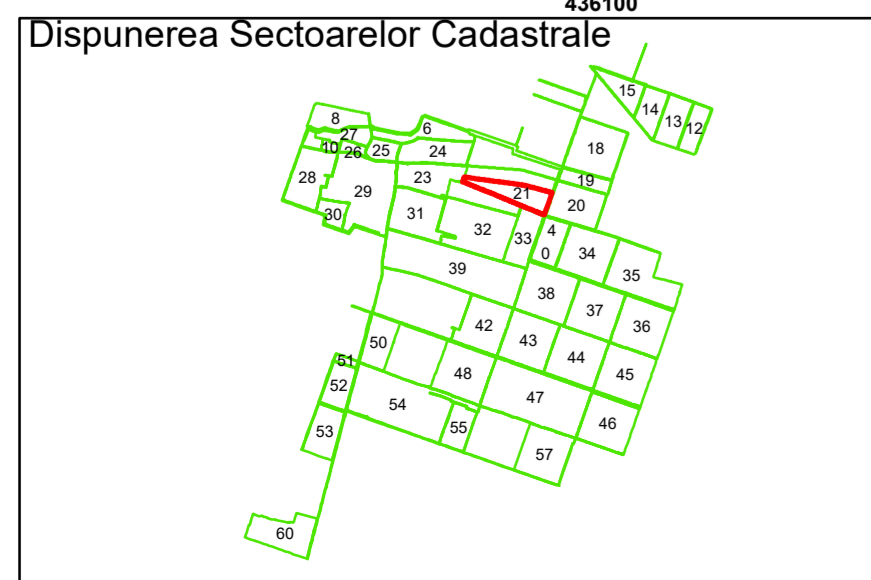

Executant: SC MEGAGIS SRL

Spre publicare
Data: iunie 2023

PLAN CADASTRAL
Comuna Amărăștii de Jos
Județul Dolj
Sector Cadastral 21
Scara 1:1000, sistem de proiecție STEREO 70

COMUNA
AMĂRĂȘTII
DE JOS

Legendă