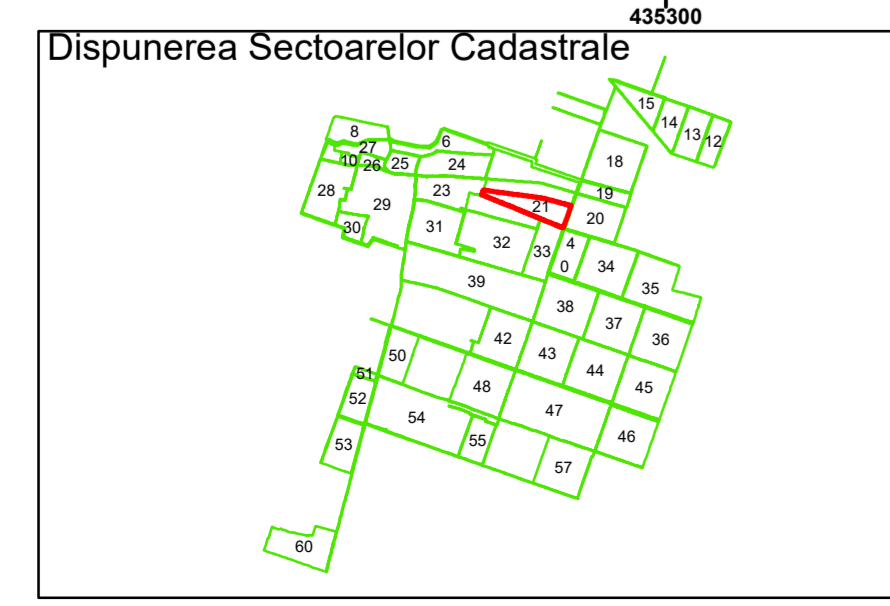

Legendă

	Limită UAT		Număr Sector Cadastral
	Limită Intravilan	458	Identificator Teren
	Sector Cadastral		Număr Poștal
	Limită Imobil	C1	Număr Construcție
	Instituții		Calea Ferată

Executant: SC MEGAGIS SRL

Spre publicare
Data: iunie 2023

PLAN CADASTRAL
Comuna Amărăștii de Jos
Județul Dolj
Sector Cadastral 21
Scara 1:1000, sistem de proiecție STEREO 70

Amărăștii
de Jos

COMUNA
AMĂRĂȘTII
DE JOS

21

Legendă

	Limită UAT		Număr Sector Cadastral
	Limită Intravilan	458	Identificator Teren
	Sector Cadastral		Număr Poștal
	Limită Imobil	C1	Număr Construcție
	Instituții		Calea Ferată

Executant: SC MEGAGIS SRL

Spre publicare
Data: iunie 2023

PLAN CADASTRAL
Comuna Amărăștii de Jos
Județul Dolj
Sector Cadastral 21
Scara 1:1000, sistem de proiecție STEREO 70

COMUNA
AMĂRĂȘTII
DE JOS

Legendă

PLAN CADASTRAL
Comuna Amărăștii de Jos
Județul Dolj
Sector Cadastral 21
Scara 1:1000, sistem de proiecție STEREO 70