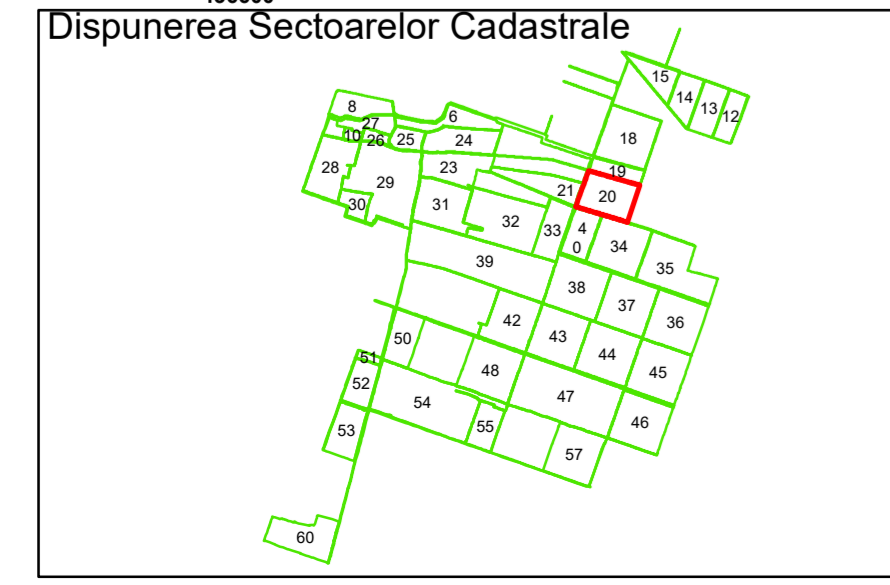

COMUNA
AMĂRĂȘTII
DE JOS

COMUNA
BUCINIȘU

20

Legendă

	Limită UAT		Număr Sector Cadastral
	Limită Intravilan	458	Identificator Teren
	Sector Cadastral	C1	Număr Construcție
	Limită Imobil		Calea Ferată

Executant: SC MEGAGIS SRL

Spre publicare
Data: iunie 2023

PLAN CADASTRAL
Comuna Amărăștii de Jos
Județul Dolj
Sector Cadastral 20
Scara 1:2000, sistem de proiecție STEREO 70

Legendă

	Limită UAT		Număr Sector Cadastral
	Limită Intravilan	458	Identificator Teren
	Sector Cadastral	C1	Număr Construcție
	Limită Imobil		Calea Ferată

Executant: SC MEGAGIS SRL

Spre publicare
Data: iunie 2023

PLAN CADASTRAL
Comuna Amărăștii de Jos
Județul Dolj
Sector Cadastral 20
Scara 1:2000, sistem de proiecție STEREO 70