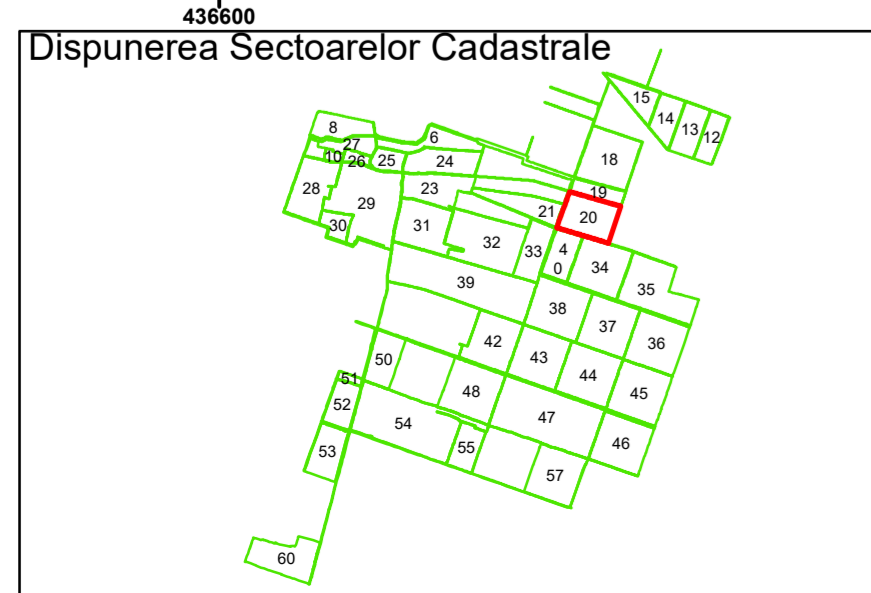

COMUNA
AMĂRĂȘTII
DE JOS

COMUNA
BUCINIȘU

20

Legendă

	Limită UAT		Număr Sector Cadastral
	Limită Intravilan	458	Identificator Teren
	Sector Cadastral	C1	Număr Construcție
	Limită Imobil		Calea Ferată

Executant: SC MEGAGIS SRL

Spre publicare
Data: iunie 2023

PLAN CADASTRAL
Comuna Amărăștii de Jos
Județul Dolj
Sector Cadastral 20
Scara 1:2000, sistem de proiecție STEREO 70

Legendă

	Limită UAT		Număr Sector Cadastral
	Limită Intravilan	458	Identificator Teren
	Sector Cadastral	C1	Număr Construcție
	Limită Imobil		Calea Ferată

Executant: SC MEGAGIS SRL

Spre publicare
Data: iunie 2023

PLAN CADASTRAL
Comuna Amărăștii de Jos
Județul Dolj
Sector Cadastral 20
Scara 1:2000, sistem de proiecție STEREO 70