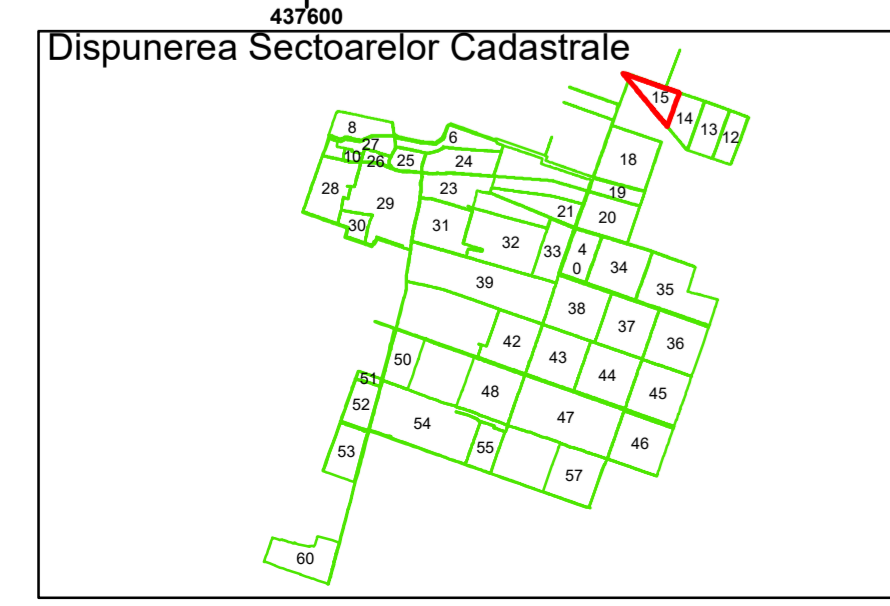

**Legendă**

	Limită UAT		Număr Sector Cadastral
	Limită Intravilan	458	Identificator Teren
	Sector Cadastral	C1	Număr Construcție
	Limită Imobil		Calea Ferată

Executant: SC MEGAGIS SRL

Spre publicare  
Data: iunie 2023

**PLAN CADASTRAL**  
Comuna Amărăștii de Jos  
Județul Dolj  
Sector Cadastral 15  
Scara 1:2000, sistem de proiecție STEREO 70

**Legendă**

	Limită UAT		Număr Sector Cadastral
	Limită Intravilan	458	Identificator Teren
	Sector Cadastral	C1	Număr Construcție
	Limită Imobil		Calea Ferată

Executant: SC MEGAGIS SRL

Spre publicare  
Data: iunie 2023

**PLAN CADASTRAL**  
Comuna Amărăștii de Jos  
Județul Dolj  
Sector Cadastral 15  
Scara 1:2000, sistem de proiecție STEREO 70