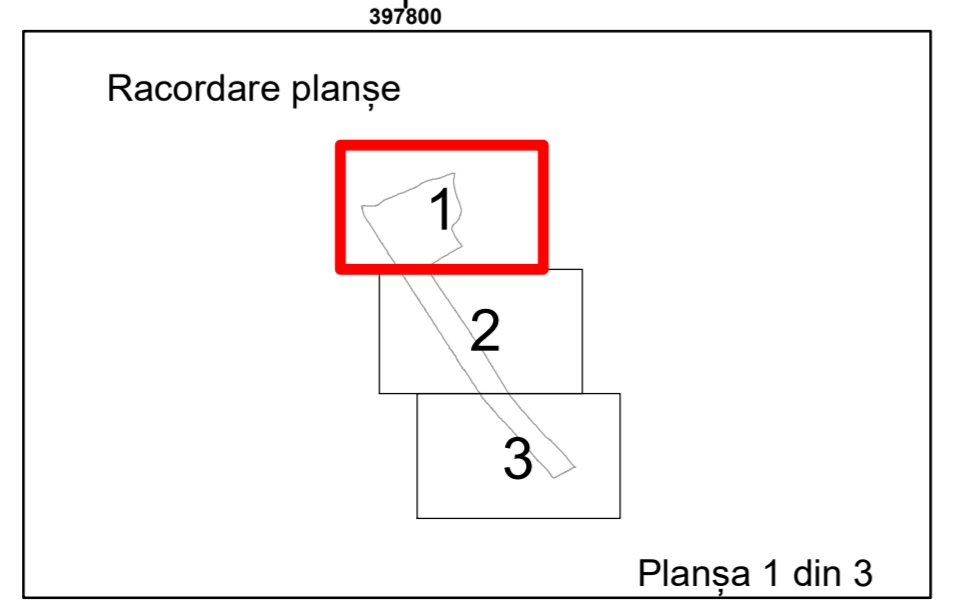

COMUNA GOIESTI

Almaj

COMUNA ALMAJ

Legendă

	Limită UAT		Număr Sector Cadastral
	Limită Intravilan	458	Identificator Teren
	Sector Cadastral	C1	Număr Construcție
	Limită Imobil		Calea Ferată

Executant: SC MEGAGIS SRL

Spre Publicare
Data: iulie 2023

PLAN CADASTRAL

Comuna Almăj
Județul Dolj
Sector Cadastral 9

Scara 1:2000, sistem de proiecție STEREO 70

Legendă

	Limită UAT		Număr Sector Cadastral
	Limită Intravilan	458	Identificator Teren
	Sector Cadastral	C1	Număr Construcție
	Limită Imobil		Calea Ferată