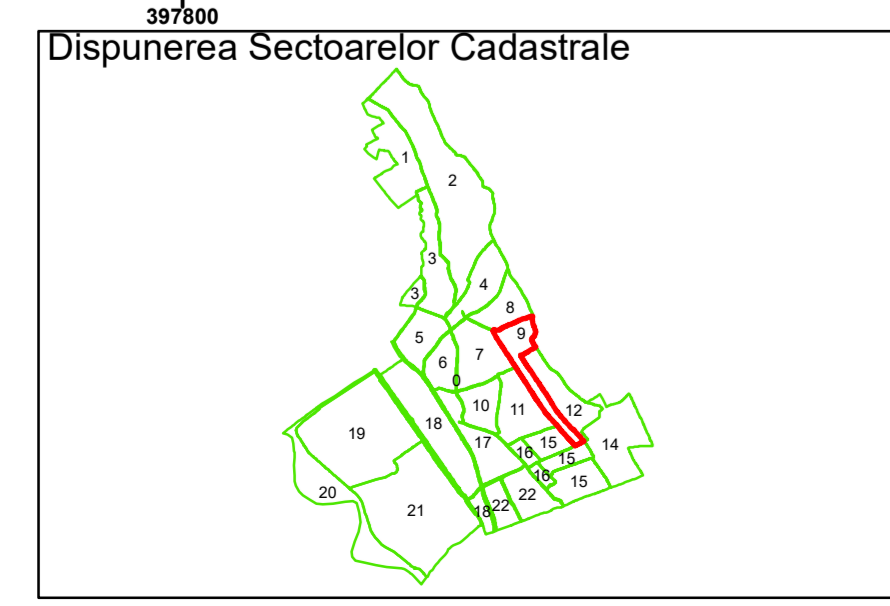

COMUNA GOIESTI

Almaj

COMUNA ALMAJ

Legendă

	Limită UAT		Număr Sector Cadastral
	Limită Intravilan	458	Identificator Teren
	Sector Cadastral	C1	Număr Construcție
	Limită Imobil		Calea Ferată

Executant: SC MEGAGIS SRL

Spre Publicare
Data: iulie 2023

PLAN CADASTRAL

Comuna Almăj
Județul Dolj
Sector Cadastral 9

Scara 1:2000, sistem de proiecție STEREO 70

Legendă

	Limită UAT		Număr Sector Cadastral
	Limită Intravilan	458	Identificator Teren
	Sector Cadastral	C1	Număr Construcție
	Limită Imobil		Calea Ferată

Executant: SC MEGAGIS SRL

Spre Publicare

Data: Iulie 2023

PLAN CADASTRAL

Comuna Almăj
Județul Dolj
Sector Cadastral 9

Scara 1:2000, sistem de proiecție STEREO 70

Sitoaia

COMUNA ALMAJ

PLAN CADASTRAL

Comuna Almăj
Județul Dolj
Sector Cadastral 9

Scara 1:2000, sistem de proiecție STEREO 70