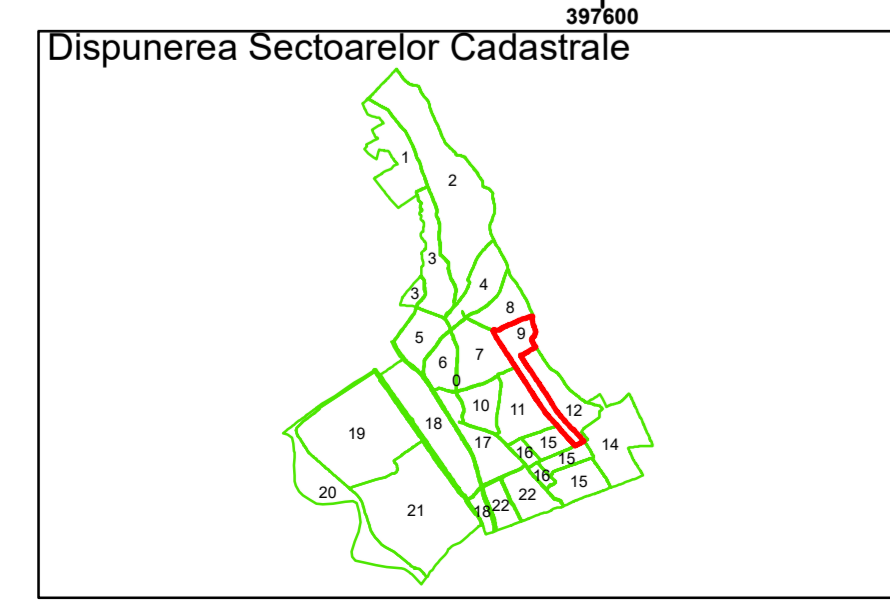

COMUNA GOIESTI

Almaj

COMUNA ALMAJ

Legendă

	Limită UAT		Număr Sector Cadastral
	Limită Intravilan	458	Identificator Teren
	Sector Cadastral	C1	Număr Construcție
	Limită Imobil		Calea Ferată

Executant: SC MEGAGIS SRL

Spre Publicare
Data: iulie 2023

PLAN CADASTRAL

Comuna Almăj
Județul Dolj
Sector Cadastral 9

Scara 1:2000, sistem de proiecție STEREO 70

Legendă

	Limită UAT		Număr Sector Cadastral
	Limită Intravilan	458	Identificator Teren
	Sector Cadastral	C1	Număr Construcție
	Limită Imobil		Calea Ferată

Executant: SC MEGAGIS SRL

Spre Publicare

Data: Iulie 2023

PLAN CADASTRAL

Comuna Almăj
Județul Dolj
Sector Cadastral 9

Scara 1:2000, sistem de proiecție STEREO 70

Sitoaia

COMUNA ALMAJ

PLAN CADASTRAL

Comuna Almăj
Județul Dolj
Sector Cadastral 9

Scara 1:2000, sistem de proiecție STEREO 70