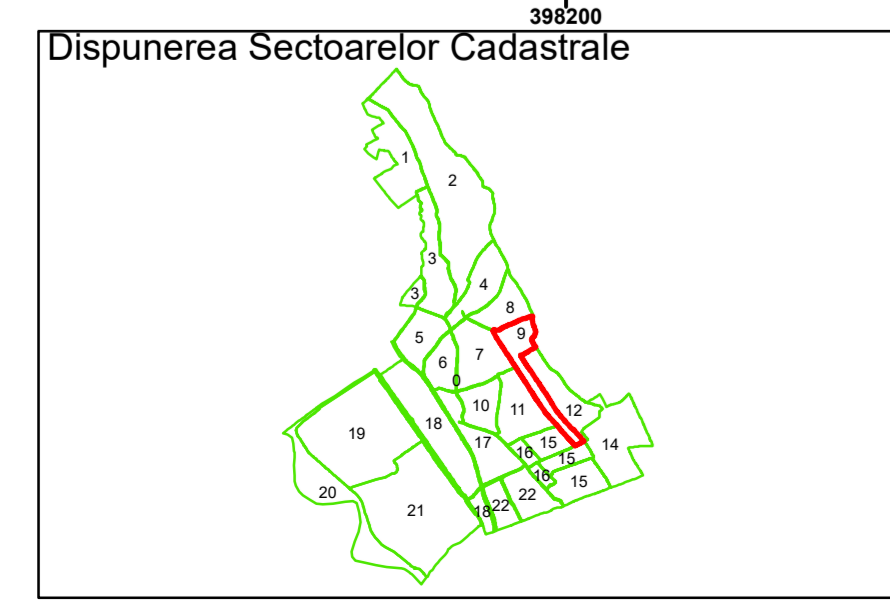

Spre Publicare
Data: iulie 2023

PLAN CADASTRAL

Comuna Almăj
Județul Dolj
Sector Cadastral 9

Scara 1:2000, sistem de proiecție STEREO 70

Legendă

	Limită UAT		Număr Sector Cadastral
	Limită Intravilan	458	Identificator Teren
	Sector Cadastral	C1	Număr Construcție
	Limită Imobil		Calea Ferată

Executant: SC MEGAGIS SRL

Spre Publicare

Data: Iulie 2023

PLAN CADASTRAL

Comuna Almăj
Județul Dolj
Sector Cadastral 9

Scara 1:2000, sistem de proiecție STEREO 70

Sitoaia

COMUNA ALMAJ

Legendă

	Limită UAT		Număr Sector Cadastral
	Limită Intravilan	458	Identificator Teren
	Sector Cadastral	C1	Număr Construcție
	Limită Imobil		Calea Ferată

Executant: SC MEGAGIS SRL

Spre Publicare

Data: iulie 2023

PLAN CADASTRAL

Comuna Almăj
Județul Dolj
Sector Cadastral 9

Scara 1:2000, sistem de proiecție STEREO 70