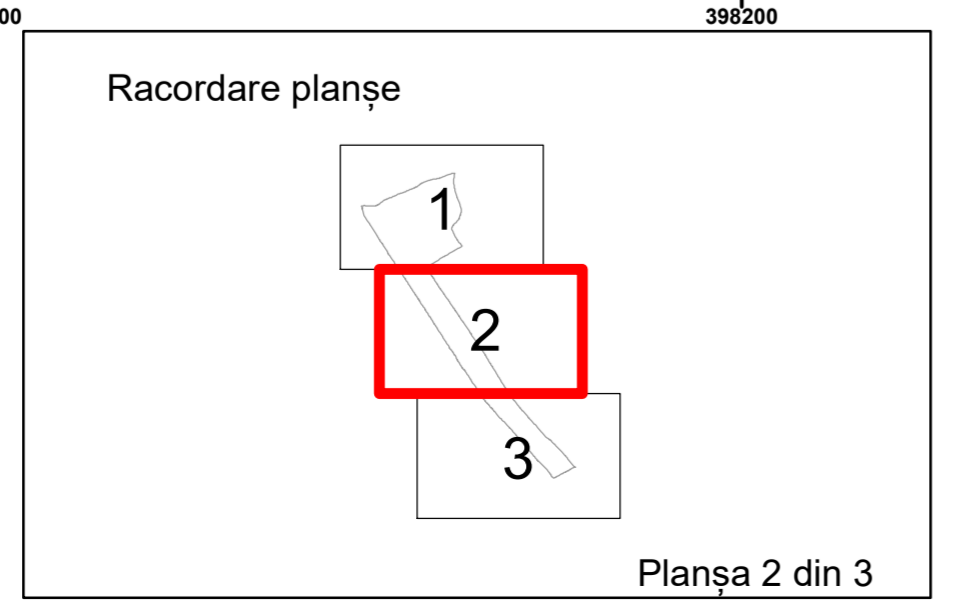

COMUNA GOIESTI

Almaj

COMUNA ALMAJ

Legendă

	Limită UAT		Număr Sector Cadastral
	Limită Intravilan	458	Identificator Teren
	Sector Cadastral	C1	Număr Construcție
	Limită Imobil		Calea Ferată

Executant: SC MEGAGIS SRL

Spre Publicare
Data: iulie 2023

PLAN CADASTRAL

Comuna Almăj
Județul Dolj
Sector Cadastral 9

Scara 1:2000, sistem de proiecție STEREO 70

Legendă

	Limită UAT		Număr Sector Cadastral
	Limită Intravilan	458	Identificator Teren
	Sector Cadastral	C1	Număr Construcție
	Limită Imobil		Calea Ferată