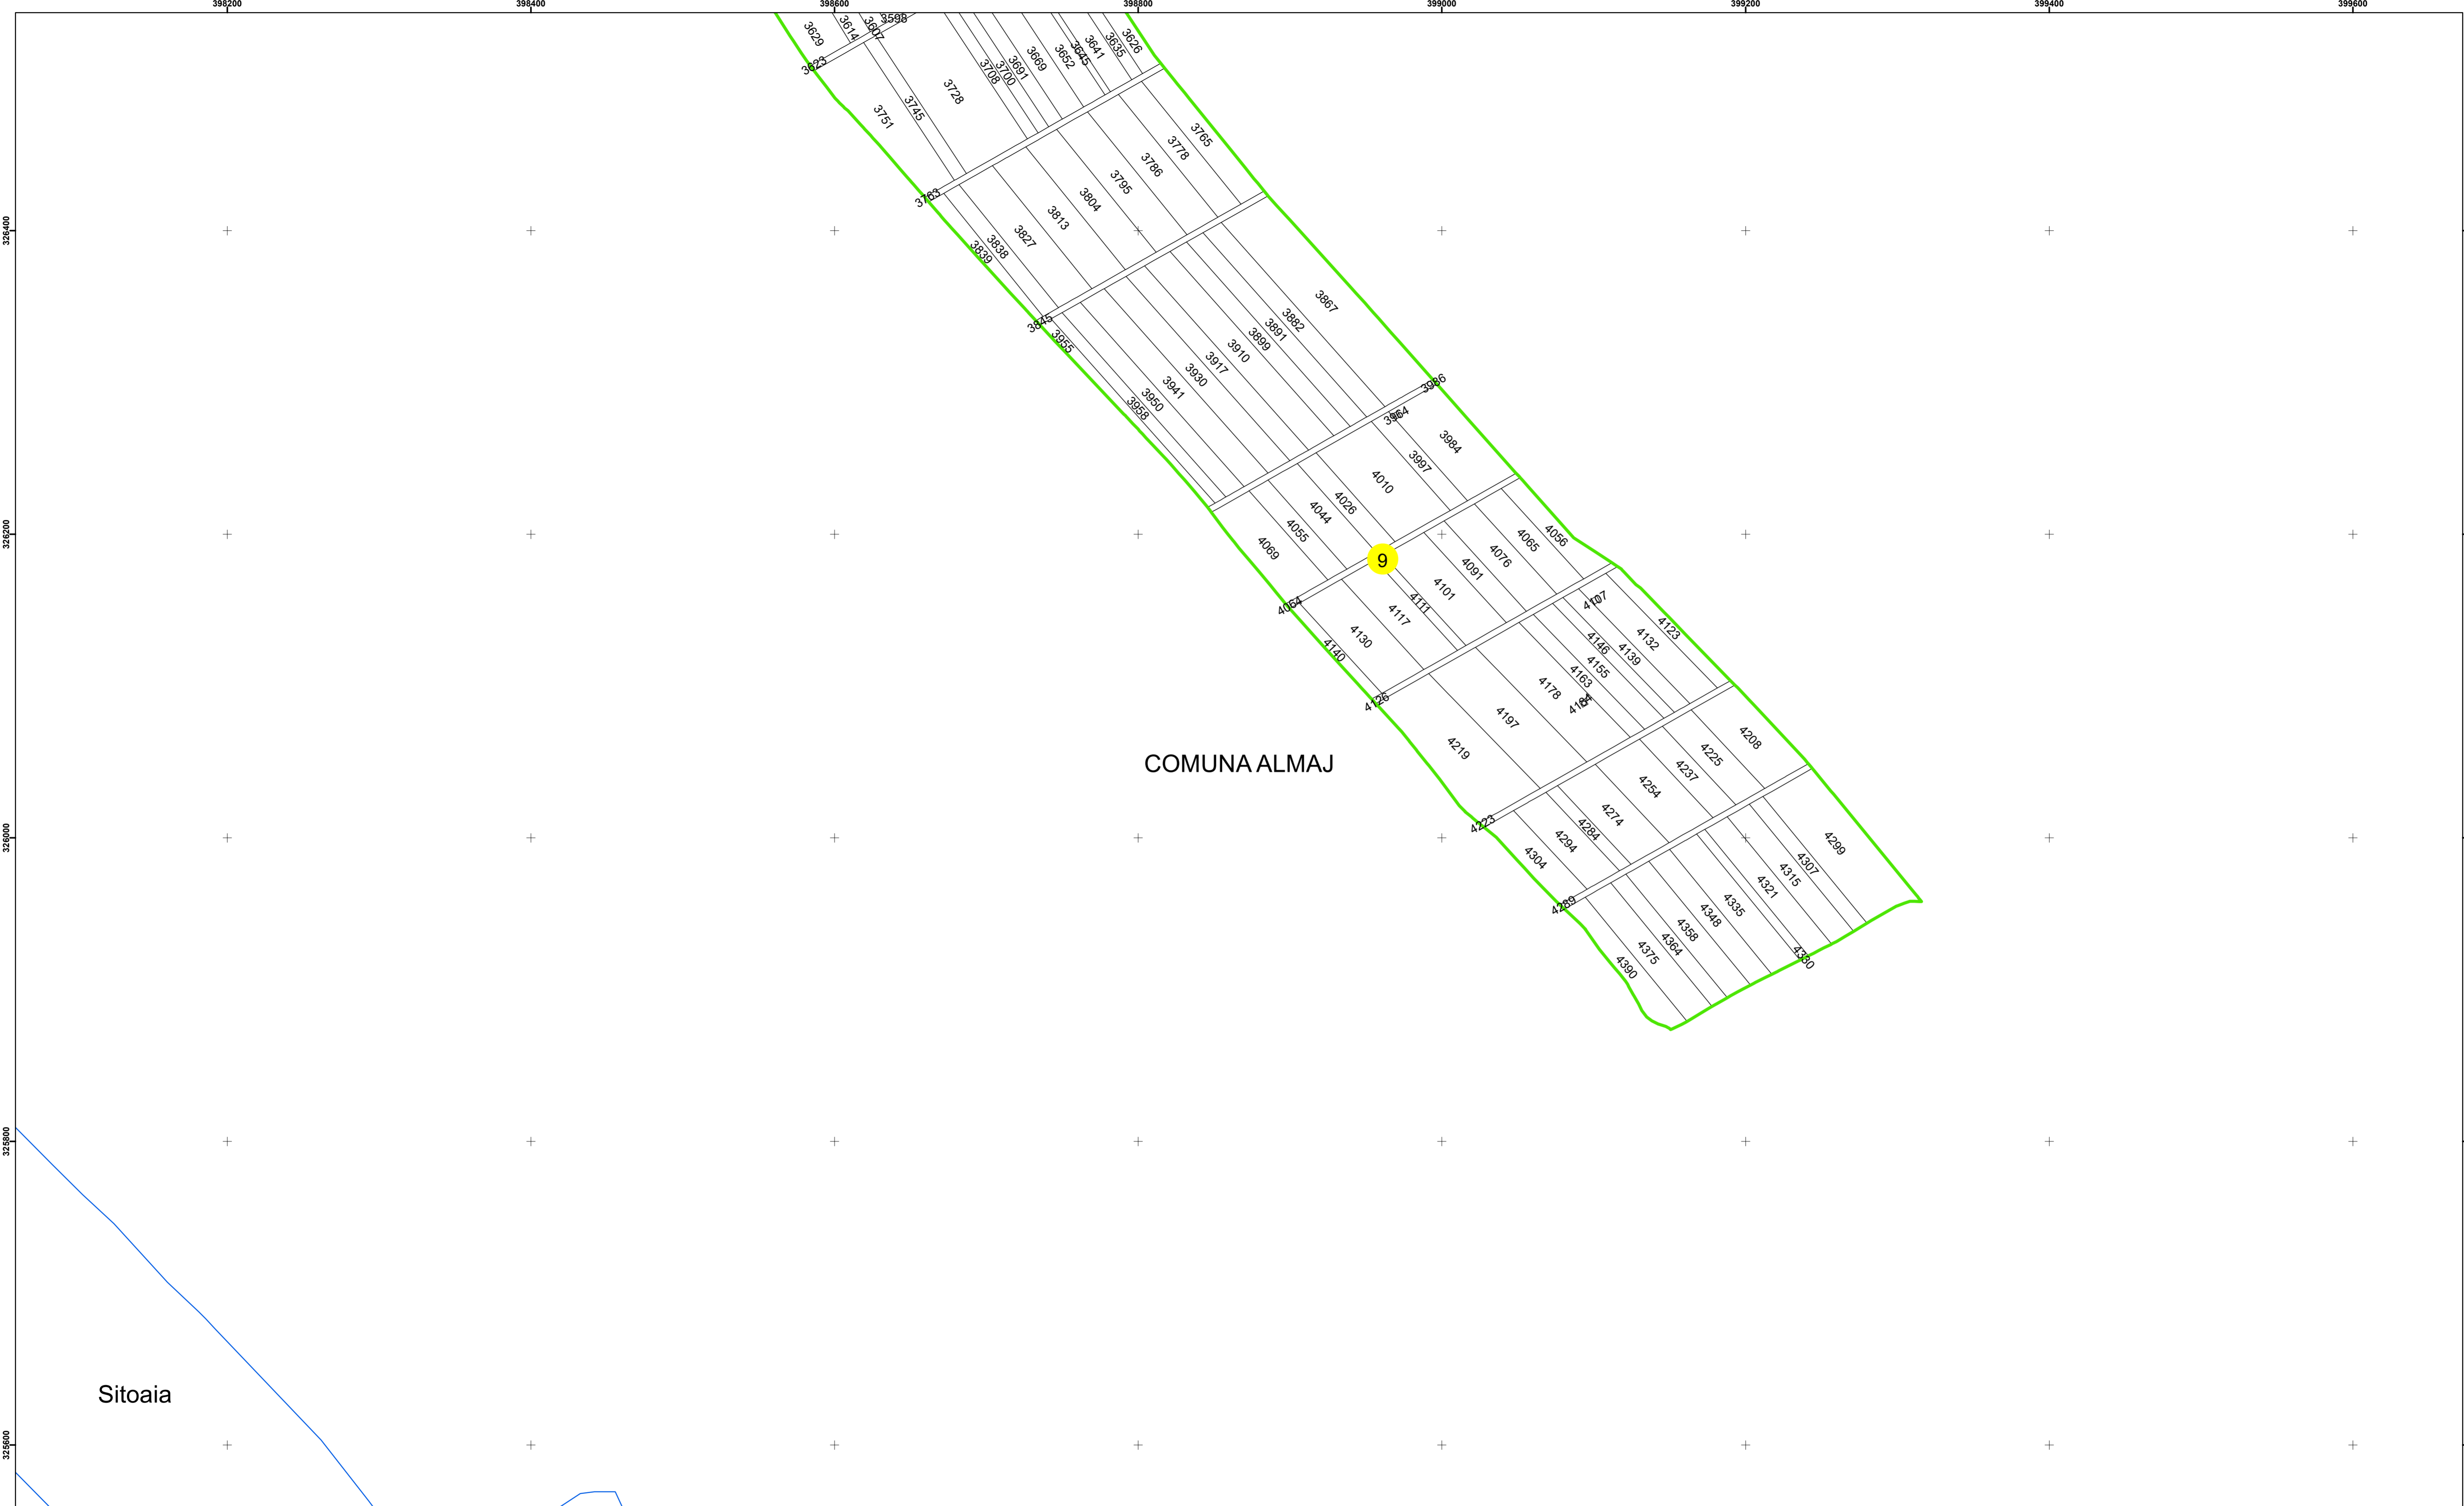

Spre Publicare
Data: iulie 2023

PLAN CADASTRAL

Comuna Almăj
Județul Dolj
Sector Cadastral 9

Scara 1:2000, sistem de proiecție STEREO 70

Legendă

	Limită UAT		Număr Sector Cadastral
	Limită Intravilan	458	Identificator Teren
	Sector Cadastral	C1	Număr Construcție
	Limită Imobil		Calea Ferată

Executant: SC MEGAGIS SRL

Spre Publicare

Data: Iulie 2023

PLAN CADASTRAL

Comuna Almăj
Județul Dolj
Sector Cadastral 9

Scara 1:2000, sistem de proiecție STEREO 70

Sitoaia

COMUNA ALMAJ